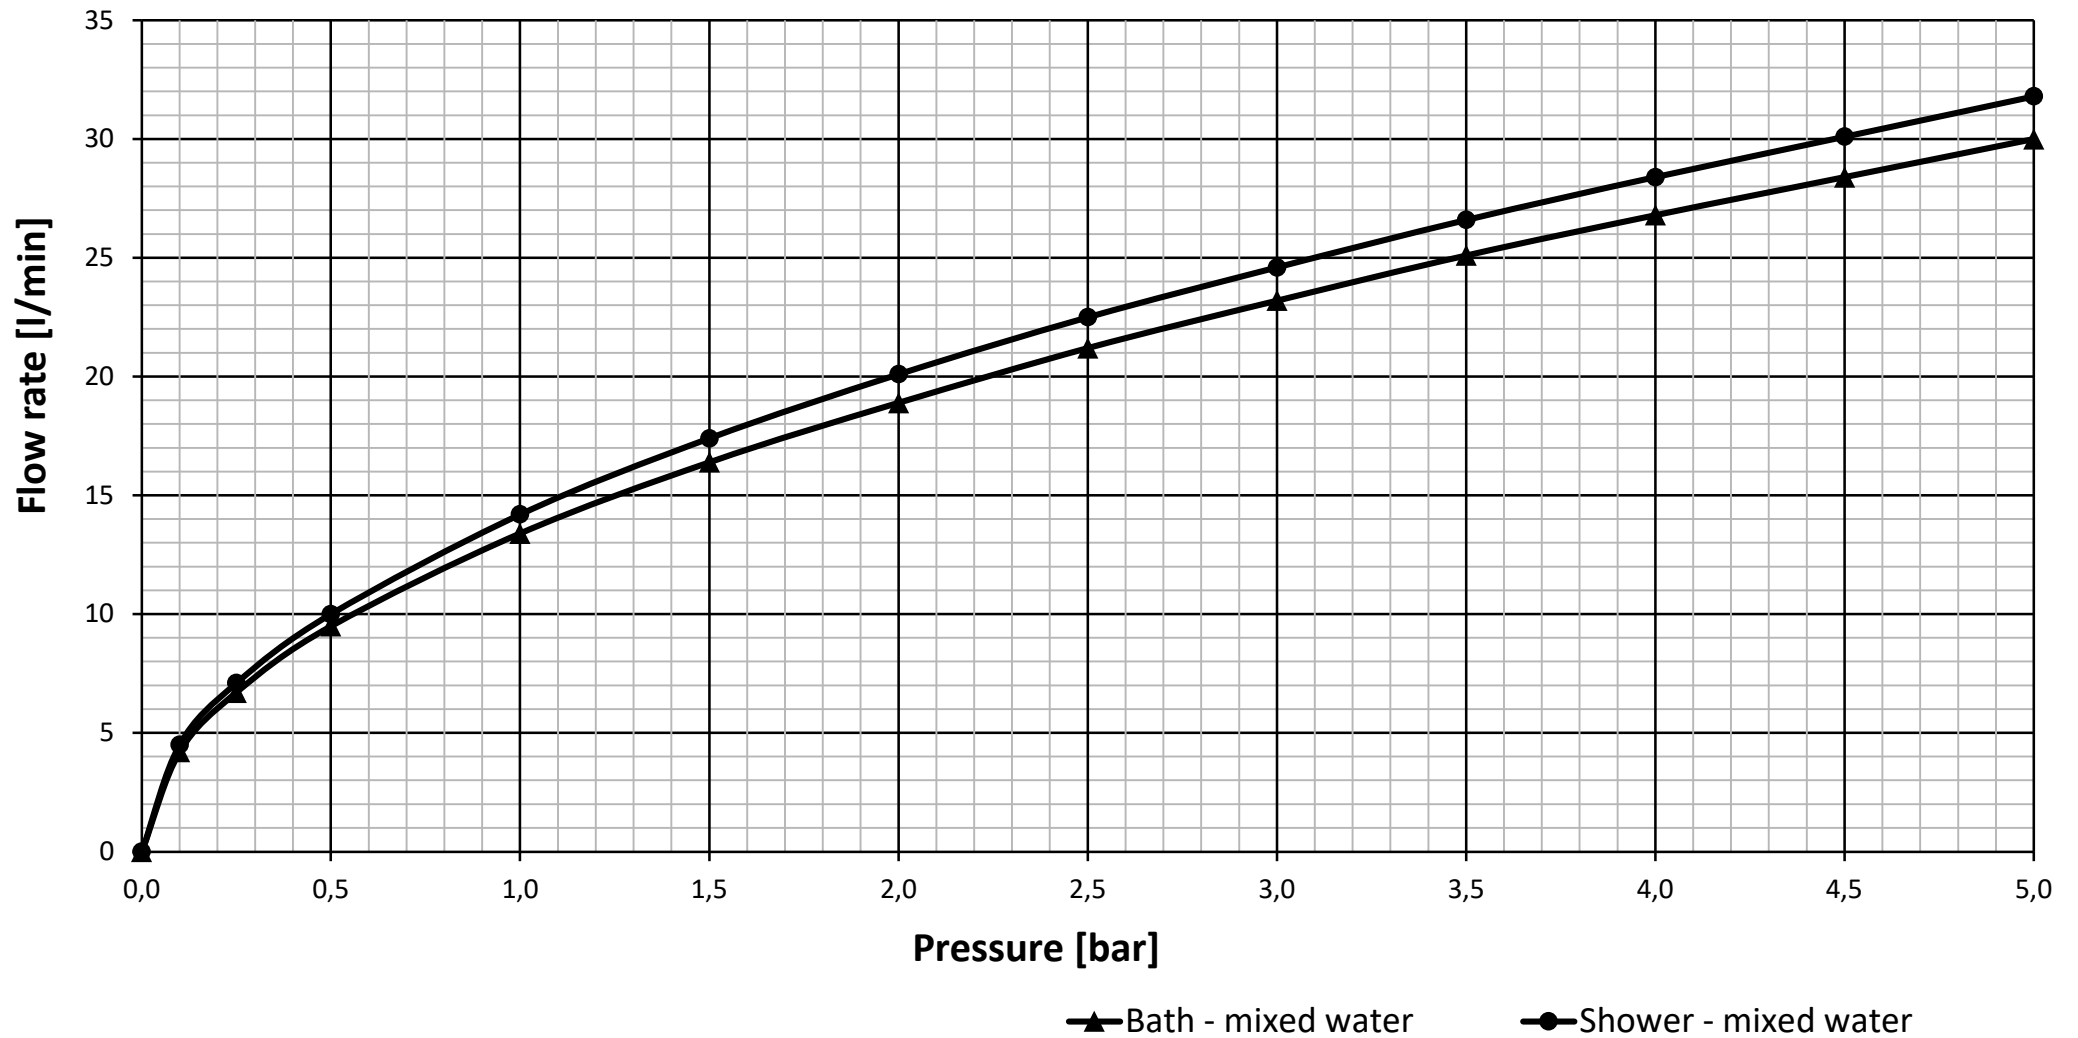

A7638XX - outlet series

A955277		
	Bath	Shower
Pressure [bar]	Flow rate [l/min]	
0	0	0
0,1	4,2	4,5
0,25	6,7	7,1
0,5	9,5	10
1	13,4	14,2
1,5	16,4	17,4
2	18,9	20,1
2,5	21,2	22,5
3	23,2	24,6
3,5	25,1	26,6
4	26,8	28,4
4,5	28,4	30,1
5	30	31,8