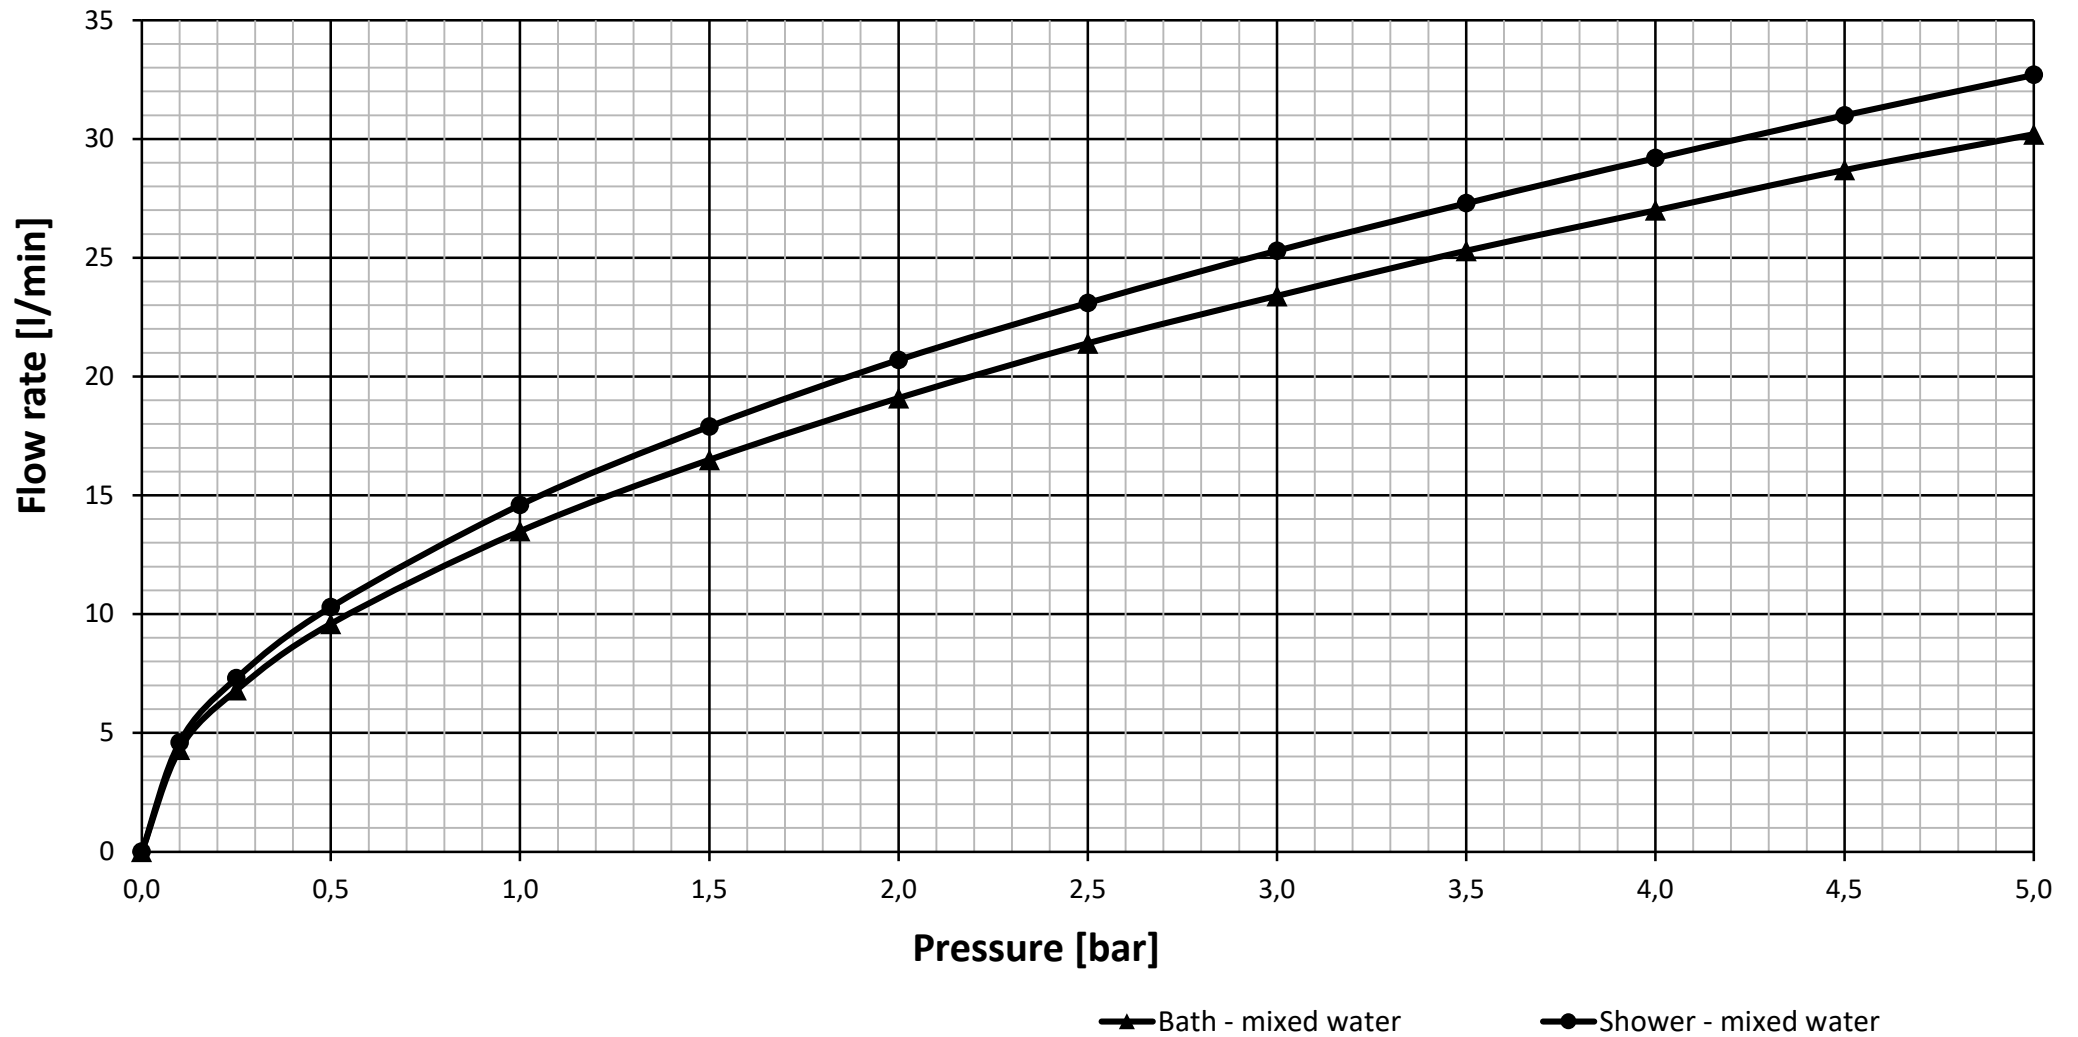

## A7637XX - outlet series

<b>A955275</b>		
	<b>Bath</b>	<b>Shower</b>
<b>Pressure [bar]</b>	<b>Flow rate [l/min]</b>	
0	0	0
0,1	4,3	4,6
0,25	6,8	7,3
0,5	9,6	10,3
1	13,5	14,6
1,5	16,5	17,9
2	19,1	20,7
2,5	21,4	23,1
<b>3</b>	<b>23,4</b>	<b>25,3</b>
3,5	25,3	27,3
4	27	29,2
4,5	28,7	31
5	30,2	32,7