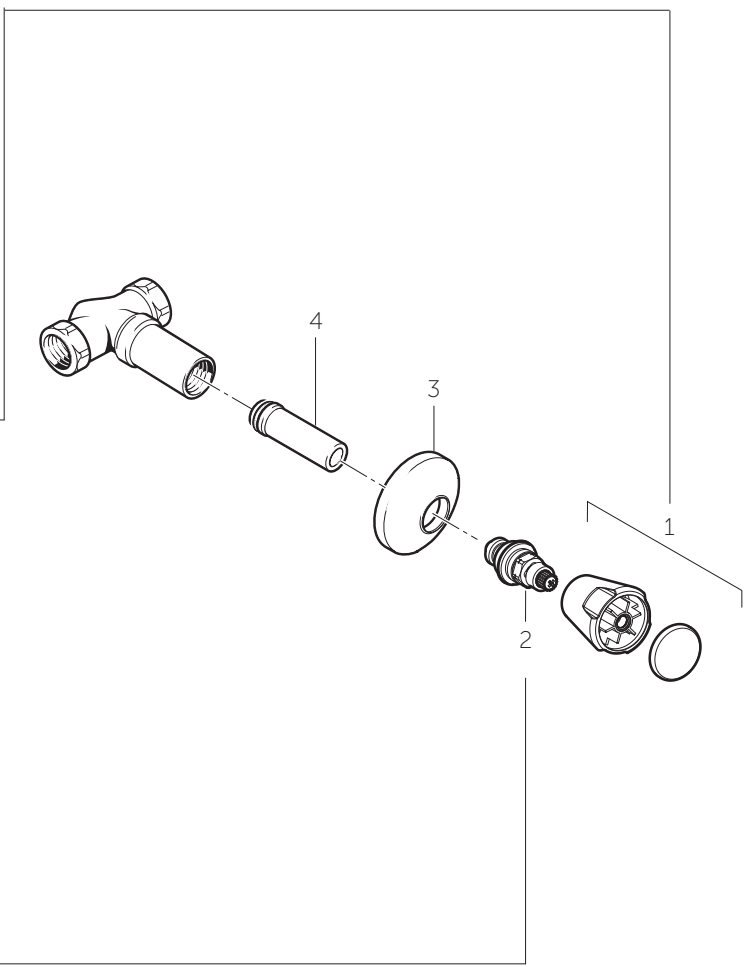

## Inbouwstopkraan 1/2"

F3077AA				
Messing	Project	Project	Comfort	Nostalgisch
F963580AA	warm F963582AA	koud F963583AA	F963581AA	F963584AA

F3077AA	
ECO	KERAMISCH
F963570NU	F963571NU

Pos.	Art. nr.	Benaming
------	----------	----------

1	Zie bovenstaande tabel	Knoppen
2	Zie bovenstaande tabel	Bovendelen
3	F 963 385 AA (10 stuks)	Rozet
4	F 963 392 AA	Inschroefzitting + O-ring