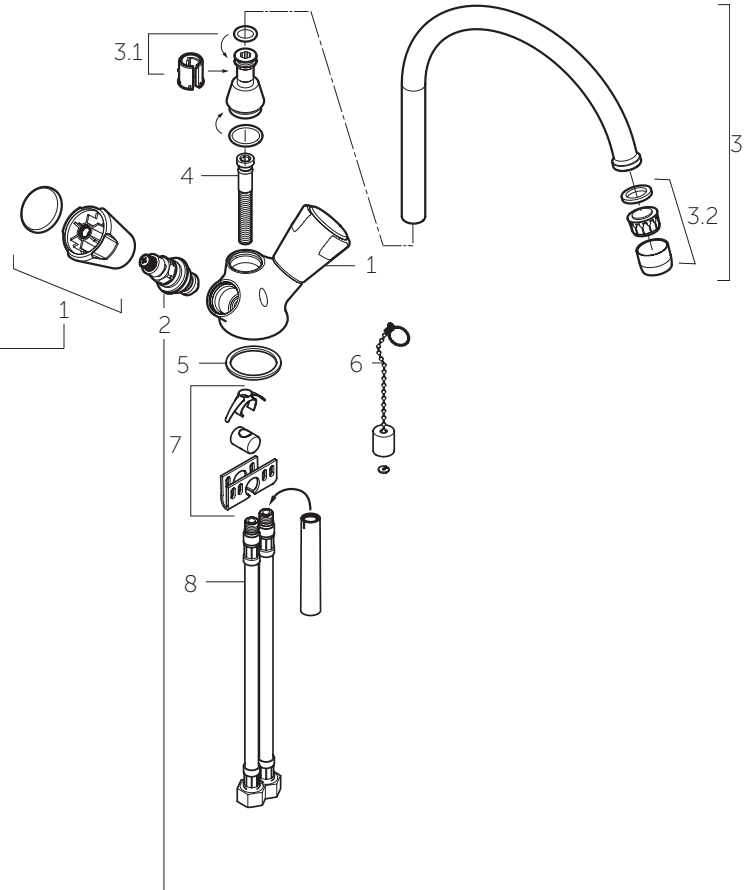

Wastafelmengkraan met hoge uitloop

F3053AA				
Messing	Project	Project	Comfort	Nostalgisch
F963580AA	warm F963582AA	koud F963583AA	F963581AA	F963584AA

F3053AA	
ECO	KERAMISCH
F963570NU	F963571NU

Pos.	Art. nr.	Benaming
------	----------	----------

1	Zie bovenstaande tabel	Knoppen
2	Zie bovenstaande tabel	Bovendelen
3	F 963 544 AA	Draaibare U-uitloop, voorsprong 200 mm compl. met bevest.set
3.1	F 963 530 NU	Bevestigingsset uitloop
3.2	F 963 119 AA	Straalregelaar opschroef M22x1
4	F 963 425 NU	Topfix bevestigingspen kort
5	F 963 188 NU	Onderlegring Ø40 x Ø34 x 2 mm
6	F 963 565 NU	Ketting met contragewicht
7	F 963 009 NU	Topfix bevestigingsset
8	F 963 426 NU	Aansluitlang M10 x G3/8" x 400 mm (1x)