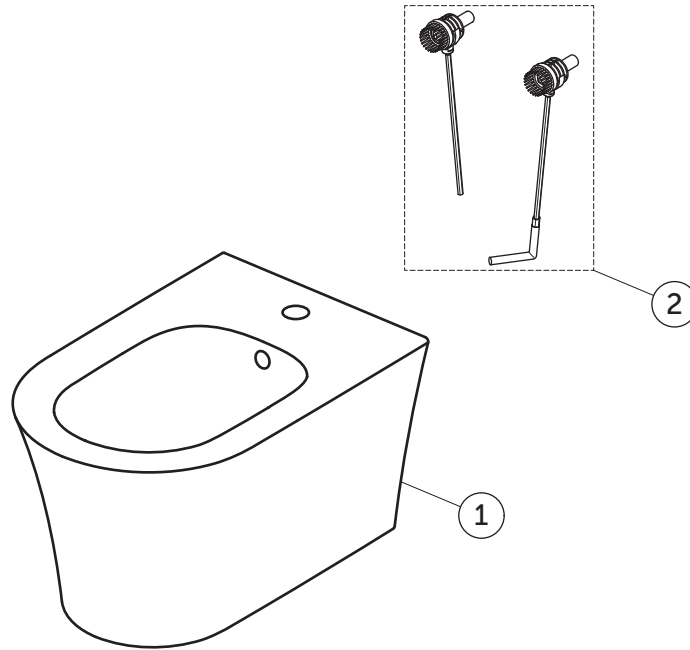

# SPARE PARTS

Wall Hung Bidet  
HF; 1TH; OF

E263701

LDV

| Item | Description             | Spare Code |
|------|-------------------------|------------|
| 1    | WHG BIDET HF WHT        |            |
| 2    | FIXING SET WB9 WH MM203 | TT0299598  |