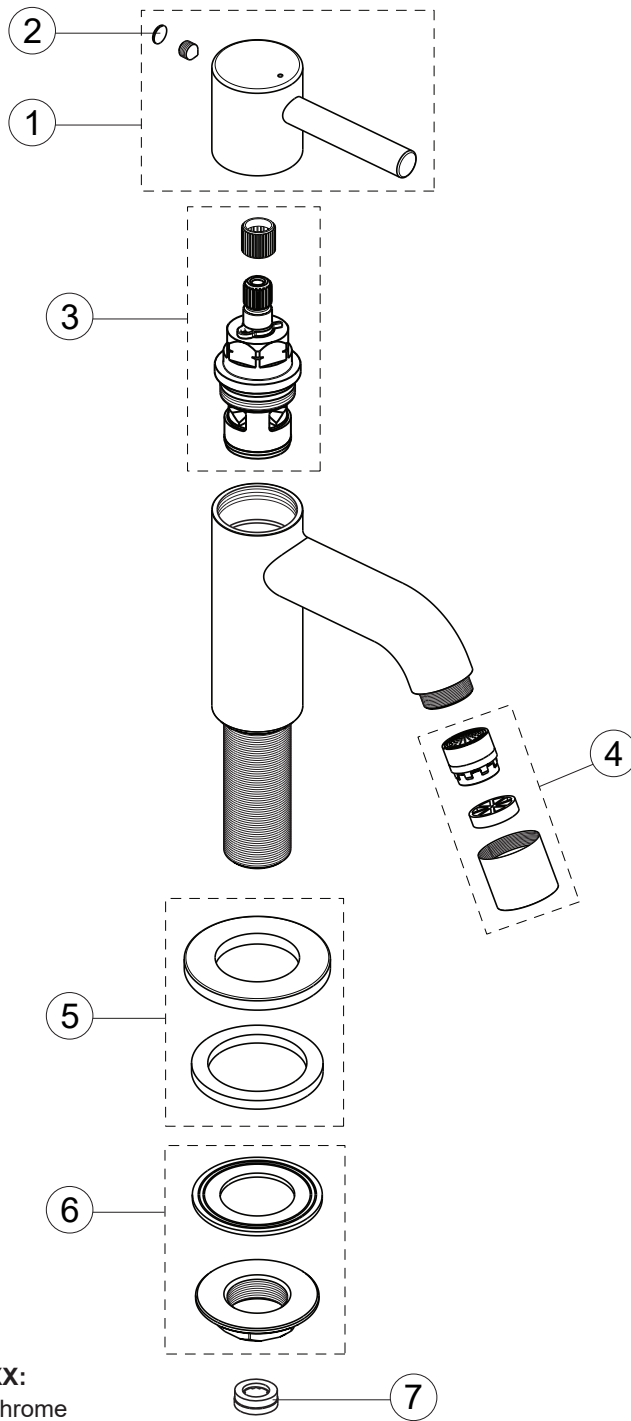

# CERALINE NUOVO

Ideal Standard

**For XX:**  
 AA=chrome  
 XG=silk black

Pos.	Signify	Spare parts-Nr.	Quantity	Pos.	Signify	Spare parts-Nr.	Quantity
1	Handle	B961965XX	1 Set				
2	Cap decorative	B961971XX	1 Pcs.				
3	Cartridge	B961966NU	1 Set				
4	Aerator	B961967XX	1 Pcs.				
5	Flange	B961968XX	1 Set				
6	Back nut	B961969NU	1 Set				
7	Flow regulator-4 L/min	B961972NU	1 Pcs.				