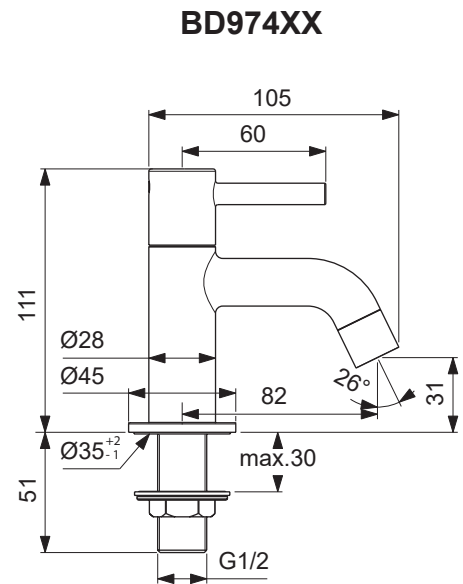

# CERALINE NUOVO

Ideal Standard

**For XX:**  
 AA=chrome  
 XG=silk black

Pos.	Signify	Spare parts-Nr.	Quantity	Pos.	Signify	Spare parts-Nr.	Quantity
1	Handle	B961965XX	1 Set				
2	Cap decorative	B961971XX	1 Pcs.				
3	Cartridge	B961966NU	1 Set				
4	Aerator	B961967XX	1 Pcs.				
5	Flange	B961968XX	1 Set				
6	Back nut	B961969NU	1 Set				
7	Flow regulator-4 L/min	B961972NU	1 Pcs.				