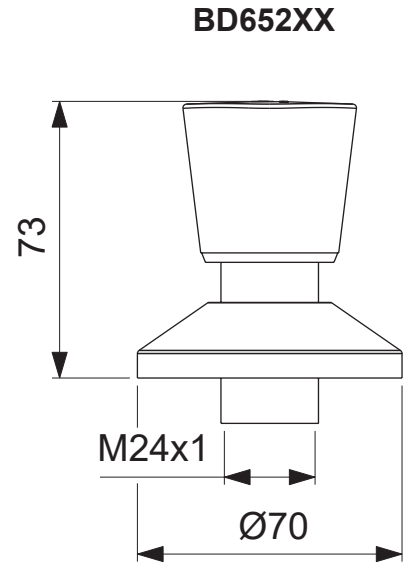

Ideal Standard

For XX:
AA=chrome
XG=silk black

Pos.	Signify	Spare parts-Nr.	Quantity	Pos.	Signify	Spare parts-Nr.	Quantity
1	Handle -compl.	B961481XX	1 Set				
2	Escutcheon-compl.	B964629XX	1 Set				
3	Connector set	B961537XX	1 Set				
4	Joint piece	B961536NU	1 Set				