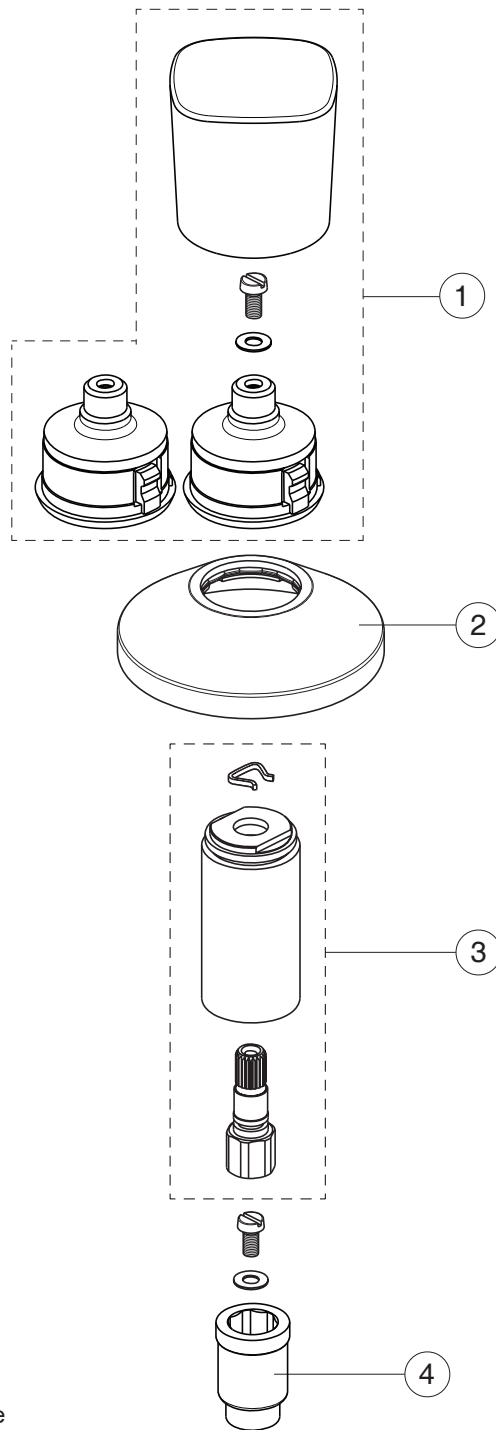

Ideal Standard

For XX:
AA=chrome
XG=silk black

Pos.	Signify	Spare parts-Nr.	Quantity	Pos.	Signify	Spare parts-Nr.	Quantity
1	Handle -compl.	B961481XX	1 Set				
2	Escutcheon-compl.	B964629XX	1 Set				
3	Connector set	B961537XX	1 Set				
4	Joint piece	B961536NU	1 Set				