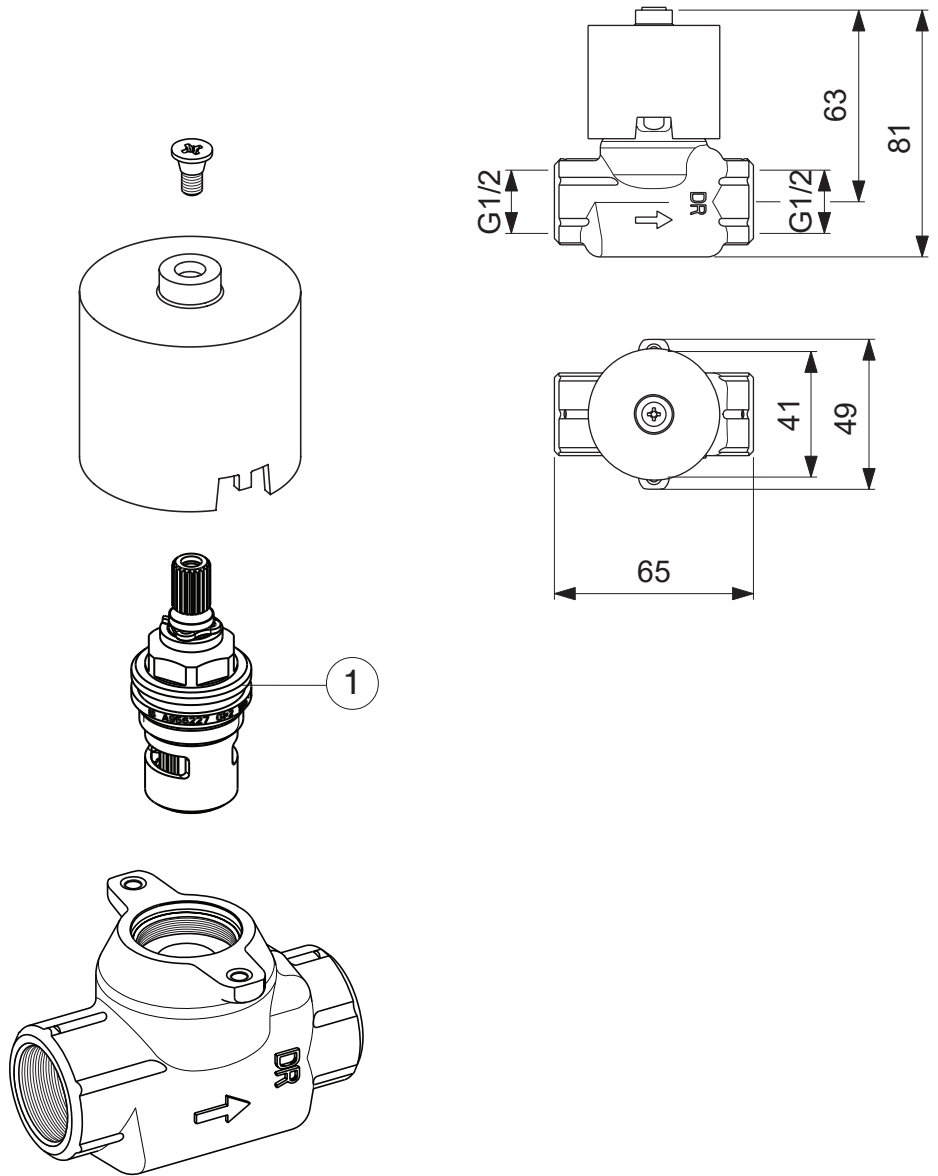

BC619NU

Pos.	Signify	Spare parts-Nr.	Quantity	Pos.	Signify	Spare parts-Nr.	Quantity
1	Valve G1/2"	B964636NU	1 Pcs.				