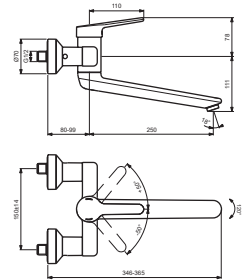

BC112AA

BC113AA

Pos.	Signify	Spare parts-Nr.	Quantity	Pos.	Signify	Spare parts-Nr.	Quantity
1	Lever,w/logo-set	B961435AA	1 Pcs.				
2	Cap decorative	B960473AA	1 Pcs.				
3	Cap M38x1.5	B961438AA	1 Pcs.				
4	Screw M41x1.5/M38x1.5	B961374NU	1 Pcs.				
5	Hot limit stop	A861181NU	1 Pcs.				
6	Cartridge Ø38mm	B961491NU*	1 Set				
7	Sealing set	B961999AA	1 Set				
8	Rubber cap	B960583NU*	1 Set				
9	Fl.liner vandal proof M24x1	B960587AA	1 Set				
10	Escutcheon-compl.	B960575AA	1 Set				
10a	Escutcheon-compl.	B960365AA	1 Set				

BC111AA

BC112AA

BC113AA

Pos.	Signify	Spare parts-Nr.	Quantity	Pos.	Signify	Spare parts-Nr.	Quantity
1	Lever, w/logo-set	B961435AA	1 Pcs.				
2	Cap decorative	B960473AA	1 Pcs.				
3	Cap M38x1.5	B961438AA	1 Pcs.				
4	Screw M4x1.5/M38x1.5	B961374NU	1 Pcs.				
5	Hot limit stop	A861181NU	1 Pcs.				
6	Cartridge Ø38mm	A861156NU*	1 Set				
7	Fixation kit	B960573NU	1 Set				
8	Sealing set	B960574NU	1 Set				
9	Fl.liner vandal proof M24x1	B960587AA	1 Pcs.				
10	Escutcheon-compl.	B960575AA	1 Set				
10a	Escutcheon-compl.	B960365AA	1 Set				