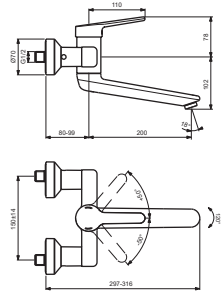

BC112AA

BC113AA

Pos.	Signify	Spare parts-Nr.	Quantity	Pos.	Signify	Spare parts-Nr.	Quantity
1	Lever,w/logo-set	B961435AA	1 Pcs.				
2	Cap decorative	B960473AA	1 Pcs.				
3	Cap M38x1.5	B961438AA	1 Pcs.				
4	Screw M41x1.5/M38x1.5	B961374NU	1 Pcs.				
5	Hot limit stop	A861181NU	1 Pcs.				
6	Cartridge Ø38mm	B961491NU*	1 Set				
7	Sealing set	B961999AA	1 Set				
8	Rubber cap	B960583NU*	1 Set				
9	Fl.liner vandal proof M24x1	B960587AA	1 Set				
10	Escutcheon-compl.	B960575AA	1 Set				
10a	Escutcheon-compl.	B960365AA	1 Set				

BC111AA

BC112AA

BC113AA

Pos.	Signify	Spare parts-Nr.	Quantity	Pos.	Signify	Spare parts-Nr.	Quantity
1	Lever, w/logo-set	B961435AA	1 Pcs.				
2	Cap decorative	B960473AA	1 Pcs.				
3	Cap M38x1.5	B961438AA	1 Pcs.				
4	Screw M4x1.5/M38x1.5	B961374NU	1 Pcs.				
5	Hot limit stop	A861181NU	1 Pcs.				
6	Cartridge Ø38mm	A861156NU*	1 Set				
7	Fixation kit	B960573NU	1 Set				
8	Sealing set	B960574NU	1 Set				
9	Fl.liner vandal proof M24x1	B960587AA	1 Pcs.				
10	Escutcheon-compl.	B960575AA	1 Set				
10a	Escutcheon-compl.	B960365AA	1 Set				