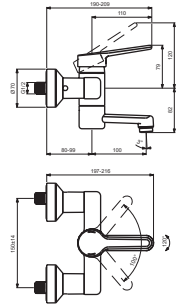

BC110AA

BC111AA