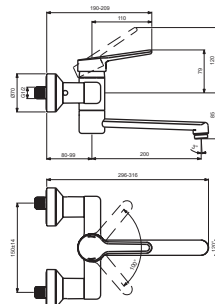

BC112AA

BC113AA

Pos.	Signify	Spare parts-Nr.	Quantity	Pos.	Signify	Spare parts-Nr.	Quantity
1	Lever,w/logo-set	B961435AA	1 Pcs.				
2	Cap decorative	B960473AA	1 Pcs.				
3	Cap M38x1.5	B961438AA	1 Pcs.				
4	Screw M41x1.5/M38x1.5	B961374NU	1 Pcs.				
5	Hot limit stop	A861181NU	1 Pcs.				
6	Cartridge Ø38mm	B961491NU*	1 Set				
7	Sealing set	B961999AA	1 Set				
8	Rubber cap	B960583NU*	1 Set				
9	Fl.liner vandal proof M24x1	B960587AA	1 Set				
10	Escutcheon-compl.	B960575AA	1 Set				
10a	Escutcheon-compl.	B960365AA	1 Set				

BC111AA

BC112AA

BC113AA

Pos.	Signify	Spare parts-Nr.	Quantity	Pos.	Signify	Spare parts-Nr.	Quantity
1	Lever, w/logo-set	B961435AA	1 Pcs.				
2	Cap decorative	B960473AA	1 Pcs.				
3	Cap M38x1.5	B961438AA	1 Pcs.				
4	Screw M4x1.5/M38x1.5	B961374NU	1 Pcs.				
5	Hot limit stop	A861181NU	1 Pcs.				
6	Cartridge Ø38mm	A861156NU*	1 Set				
7	Fixation kit	B960573NU	1 Set				
8	Sealing set	B960574NU	1 Set				
9	Fl.liner vandal proof M24x1	B960587AA	1 Pcs.				
10	Escutcheon-compl.	B960575AA	1 Set				
10a	Escutcheon-compl.	B960365AA	1 Set				