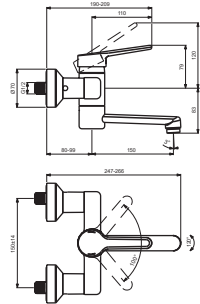

BC112AA

BC113AA

Pos.	Signify	Spare parts-Nr.	Quantity	Pos.	Signify	Spare parts-Nr.	Quantity
1	Lever,w/logo-set	B961435AA	1 Pcs.				
2	Cap decorative	B960473AA	1 Pcs.				
3	Cap M38x1.5	B961438AA	1 Pcs.				
4	Screw M41x1.5/M38x1.5	B961374NU	1 Pcs.				
5	Hot limit stop	A861181NU	1 Pcs.				
6	Cartridge Ø38mm	B961491NU*	1 Set				
7	Sealing set	B961999AA	1 Set				
8	Rubber cap	B960583NU*	1 Set				
9	Fl.liner vandal proof M24x1	B960587AA	1 Set				
10	Escutcheon-compl.	B960575AA	1 Set				
10a	Escutcheon-compl.	B960365AA	1 Set				

BC111AA

BC112AA

BC113AA

Pos.	Signify	Spare parts-Nr.	Quantity	Pos.	Signify	Spare parts-Nr.	Quantity
1	Lever, w/logo-set	B961435AA	1 Pcs.				
2	Cap decorative	B960473AA	1 Pcs.				
3	Cap M38x1.5	B961438AA	1 Pcs.				
4	Screw M4x1.5/M38x1.5	B961374NU	1 Pcs.				
5	Hot limit stop	A861181NU	1 Pcs.				
6	Cartridge Ø38mm	A861156NU*	1 Set				
7	Fixation kit	B960573NU	1 Set				
8	Sealing set	B960574NU	1 Set				
9	Fl.liner vandal proof M24x1	B960587AA	1 Pcs.				
10	Escutcheon-compl.	B960575AA	1 Set				
10a	Escutcheon-compl.	B960365AA	1 Set				