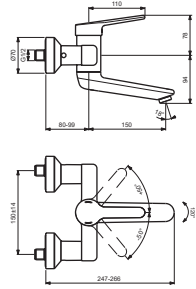

BC112AA

BC113AA

Pos.	Signify	Spare parts-Nr.	Quantity	Pos.	Signify	Spare parts-Nr.	Quantity
1	Lever,w/logo-set	B961435AA	1 Pcs.				
2	Cap decorative	B960473AA	1 Pcs.				
3	Cap M38x1.5	B961438AA	1 Pcs.				
4	Screw M41x1.5/M38x1.5	B961374NU	1 Pcs.				
5	Hot limit stop	A861181NU	1 Pcs.				
6	Cartridge Ø38mm	B961491NU*	1 Set				
7	Sealing set	B961999AA	1 Set				
8	Rubber cap	B960583NU*	1 Set				
9	Fl.liner vandal proof M24x1	B960587AA	1 Set				
10	Escutcheon-compl.	B960575AA	1 Set				
10a	Escutcheon-compl.	B960365AA	1 Set				

BC111AA

BC112AA

BC113AA

Pos.	Signify	Spare parts-Nr.	Quantity	Pos.	Signify	Spare parts-Nr.	Quantity
1	Lever, w/logo-set	B961435AA	1 Pcs.				
2	Cap decorative	B960473AA	1 Pcs.				
3	Cap M38x1.5	B961438AA	1 Pcs.				
4	Screw M4x1.5/M38x1.5	B961374NU	1 Pcs.				
5	Hot limit stop	A861181NU	1 Pcs.				
6	Cartridge Ø38mm	A861156NU*	1 Set				
7	Fixation kit	B960573NU	1 Set				
8	Sealing set	B960574NU	1 Set				
9	Fl.liner vandal proof M24x1	B960587AA	1 Pcs.				
10	Escutcheon-compl.	B960575AA	1 Set				
10a	Escutcheon-compl.	B960365AA	1 Set				