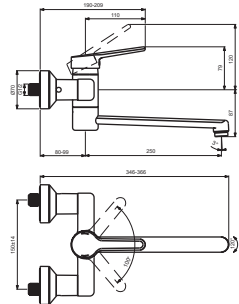

BC112AA

BC113AA

Pos.	Signify	Spare parts-Nr.	Quantity	Pos.	Signify	Spare parts-Nr.	Quantity
1	Lever,w/logo-set	B961435AA	1 Pcs.				
2	Cap decorative	B960473AA	1 Pcs.				
3	Cap M38x1.5	B961438AA	1 Pcs.				
4	Screw M41x1.5/M38x1.5	B961374NU	1 Pcs.				
5	Hot limit stop	A861181NU	1 Pcs.				
6	Cartridge Ø38mm	B961491NU*	1 Set				
7	Sealing set	B961999AA	1 Set				
8	Rubber cap	B960583NU*	1 Set				
9	Fl.liner vandal proof M24x1	B960587AA	1 Set				
10	Escutcheon-compl.	B960575AA	1 Set				
10a	Escutcheon-compl.	B960365AA	1 Set				

BC111AA

BC112AA

BC113AA

Pos.	Signify	Spare parts-Nr.	Quantity	Pos.	Signify	Spare parts-Nr.	Quantity
1	Lever, w/logo-set	B961435AA	1 Pcs.				
2	Cap decorative	B960473AA	1 Pcs.				
3	Cap M38x1.5	B961438AA	1 Pcs.				
4	Screw M4x1.5/M38x1.5	B961374NU	1 Pcs.				
5	Hot limit stop	A861181NU	1 Pcs.				
6	Cartridge Ø38mm	A861156NU*	1 Set				
7	Fixation kit	B960573NU	1 Set				
8	Sealing set	B960574NU	1 Set				
9	Fl.liner vandal proof M24x1	B960587AA	1 Pcs.				
10	Escutcheon-compl.	B960575AA	1 Set				
10a	Escutcheon-compl.	B960365AA	1 Set				