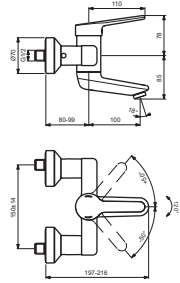

BC112AA

BC113AA

Pos.	Signify	Spare parts-Nr.	Quantity	Pos.	Signify	Spare parts-Nr.	Quantity
1	Lever,w/logo-set	B961435AA	1 Pcs.				
2	Cap decorative	B960473AA	1 Pcs.				
3	Cap M38x1.5	B961438AA	1 Pcs.				
4	Screw M41x1.5/M38x1.5	B961374NU	1 Pcs.				
5	Hot limit stop	A861181NU	1 Pcs.				
6	Cartridge Ø38mm	B961491NU*	1 Set				
7	Sealing set	B961999AA	1 Set				
8	Rubber cap	B960583NU*	1 Set				
9	Fl.liner vandal proof M24x1	B960587AA	1 Set				
10	Escutcheon-compl.	B960575AA	1 Set				
10a	Escutcheon-compl.	B960365AA	1 Set				

BC111AA

BC112AA

BC113AA

Pos.	Signify	Spare parts-Nr.	Quantity	Pos.	Signify	Spare parts-Nr.	Quantity
1	Lever, w/logo-set	B961435AA	1 Pcs.				
2	Cap decorative	B960473AA	1 Pcs.				
3	Cap M38x1.5	B961438AA	1 Pcs.				
4	Screw M4x1.5/M38x1.5	B961374NU	1 Pcs.				
5	Hot limit stop	A861181NU	1 Pcs.				
6	Cartridge Ø38mm	A861156NU*	1 Set				
7	Fixation kit	B960573NU	1 Set				
8	Sealing set	B960574NU	1 Set				
9	Fl.liner vandal proof M24x1	B960587AA	1 Pcs.				
10	Escutcheon-compl.	B960575AA	1 Set				
10a	Escutcheon-compl.	B960365AA	1 Set				