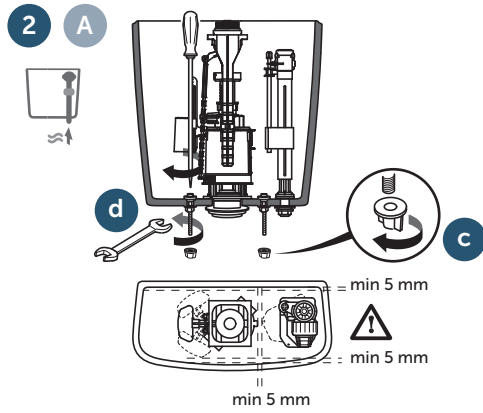

Reversing position of the water supply - Inversione posizione attacco acqua - Inverser la position du robinet flotteur - Wechseln der position des zulaufs - Invertir la posición del suministro de agua Flyt/Vend vandtilgang - Обръщане на водоподаването - Obrácené přítokovépotrubí - Veeühenduse võimalus paremale ja vasakult - Αντιστροφή θεσεως της παροχής νερου - Megfordítható vízbekötés - Vandens pajungimas iš kairės arba dešinės pusės - Ūdens pieslēgšana no kreisās vai no labās puses - Inversarea pozitiei de alimentare cu apa - Спротивна положба снабдуването со вода Symetryczny kształt zbiornikaumożliwiający doprowadzenie zasilania wodą z lewej lub prawej strony - Реверсивное положение подводки воды - Suprotan položaj snabdevanja vodom - Орачпа позиция притоку воды - Su kaupaği yerinin geri çevirilmesi - Зміна положення водопостачання