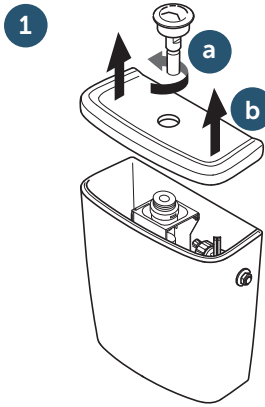

Reversing position of the water supply - Inversione posizione attacco acqua - Inverser la position du robinet flotteur - Wechseln der position des zulaufs - Invertir la posición del suministro de agua Flyt/Vend vandtilgang - Обръщане на водоподаването - Obrácené přítokovépotrubí - Veeühenduse võimalus paremale ja vasakult - Αντιστροφή θεσεως της παροχής νερου - Megfordítható vízbekötés - Vandens pajungimas iš kairės arba dešinės pusės - Ūdens pieslēgšana no kreisās vai no labās puses - Inversarea pozitiei de alimentare cu apa - Спротивна положба снабдуването со вода Symetryczny kształt zbiornikaumożliwiający doprowadzenie zasilania wodą z lewej lub prawej strony - Реверсивное положение подводки воды - Suprotan položaj snabdevanja vodom - Орачпа позиция притоку воды - Su kaupaği yerinin geri çevirilmesi - Зміна положення водопостачання