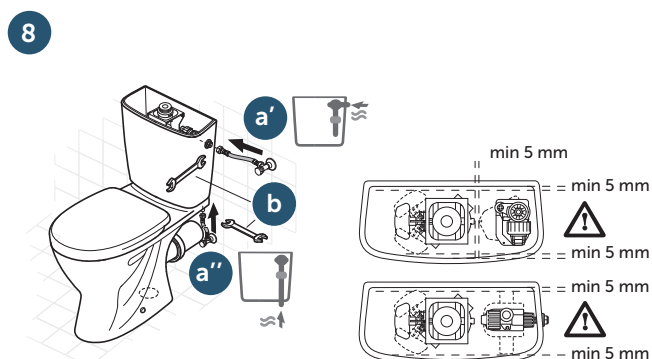

# INSTALLATION

Installation - Installazione - Installation - Montage - Instalación - Montering - Монтаж  
 Montáž - Paigaldamine - Εγκατάσταση - Beszerelés - Montavimas - Montāža - Instalare  
 Инсталација - Montaž - Установка - Montaža - Montáž - Montaj - Інсталяція

Reversing position of the water supply - Inversione posizione attacco acqua - Inverser la position du robinet flotteur - Wechseln der position des zulaufs - Invertir la posición del suministro de agua Flyt/Vend vandtilgang - Обръщане на водоподаването - Obrácené přítokovépotrubí - Veeühenduse võimalus paremale ja vasakult - Αντιστροφή θεσεως της παροχής νερου - Megfordítható vízbekötés - Vandens pajungimas iš kairės arba dešinės pusės - Ūdens pieslēgšana no kreisās vai no labās puses - Inversarea pozitiei de alimentare cu apa - Спротивна положба снабдуването со вода Symetryczny kształt zbiornikaumożliwiający doprowadzenie zasilania wodą z lewej lub prawej strony - Реверсивное положение подводки воды - Suprotan položaj snabdevanja vodom - Орачпа позиция притоку воды - Su kaupaği yerinin geri çevirilmesi - Зміна положення водопостачання