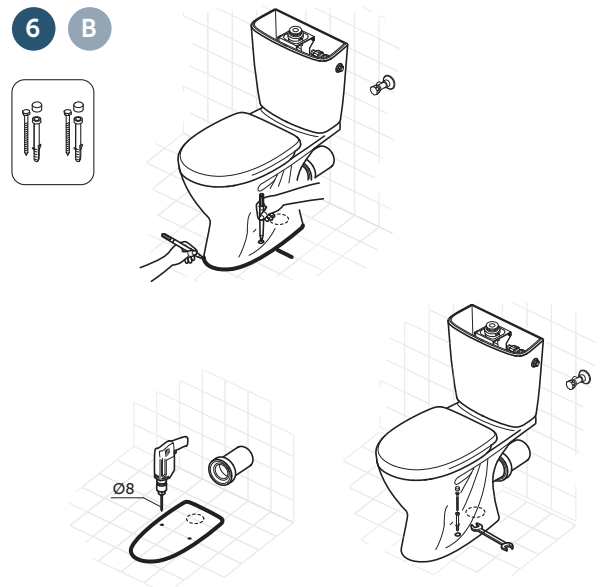

# INSTALLATION

Installation - Installazione - Installation - Montage - Instalación - Montering - Монтаж  
 Montáž - Paigaldamine - Εγκατάσταση - Beszerelés - Montavimas - Montāža - Instalare  
 Инсталација - Montaž - Установка - Montaža - Montáž - Montaj - Інсталяція

Reversing position of the water supply - Inversione posizione attacco acqua - Inverser la position du robinet flotteur - Wechseln der position des zulaufs - Invertir la posición del suministro de agua Flyt/Vend vandtilgang - Обръщане на водоподаването - Obrácené přítokovépotrubí - Veeühenduse võimalus paremale ja vasakult - Αντιστροφή θεσεως της παροχής νερου - Megfordítható vízbekötés - Vandens pajungimas iš kairės arba dešinės pusės - Ūdens pieslēgšana no kreisās vai no labās puses - Inversarea pozitiei de alimentare cu apa - Спротивна положба снабдуването со вода Symetryczny kształt zbiornikaumożliwiający doprowadzenie zasilania wodą z lewej lub prawej strony - Реверсивное положение подводки воды - Suprotan položaj snabdevanja vodom - Орачпа позиция притоку воды - Su kaupaği yerinin geri çevirilmesi - Зміна положення водопостачання