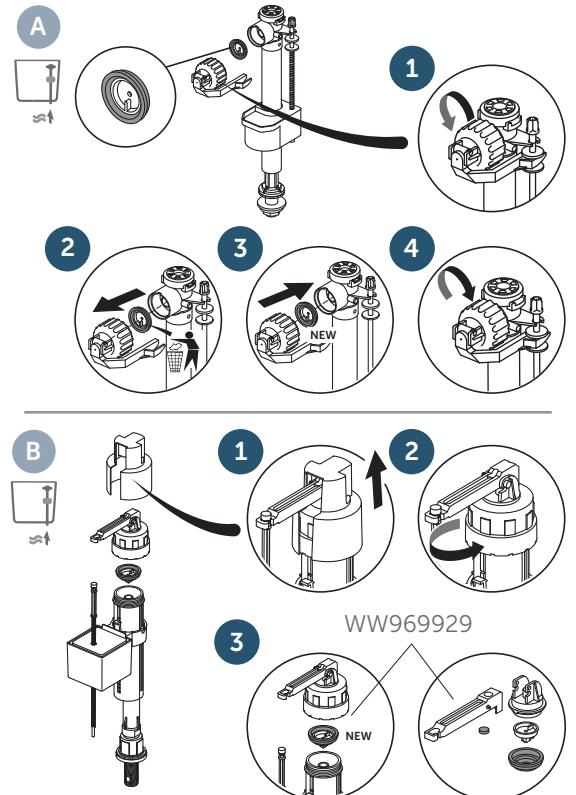

Ideal Standard International NV
Corporate Village – Gent Building
Da Vincilaan 2
B1935 – Zaventem
Belgium

BE +32 (0)2 325 66 33
BG +359 675 30362
DE +49 (0)228 521 580
EG +202 26969700
FR +33 (0)1 49 38 28 00
GB 01482 496 318

GR +30 210 67 90 810
HR +38591 22 99 304
HU +36 30 6991 594
IT 800 652 290
ME +971 4 804 2400
NL +31 (0)77 355 08 08

PL +48 71 7868 301/302
RO +40 21 3223 201/202
SI 00386 59 919040
TR +90 216 314 87 87
UA +359 675 30468
AL/XK/BA +359 887 709 696

CZ/SK +420 417 592 179
DK/NO/SE +45 75 84 10 10
ES/PT +34 93 561 80 00
LV/LT/EE +371 673 57 792
RS/MK/ME +381 11 713 80 58
RU/MD +7 495 669 23 11