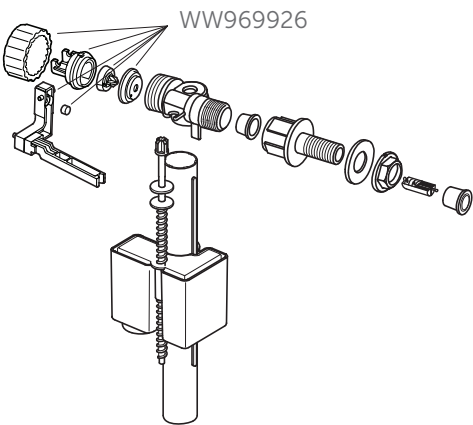

- WW965451
- WW965534
- WW969922
- PV00767
- RV240AA
- RV24001