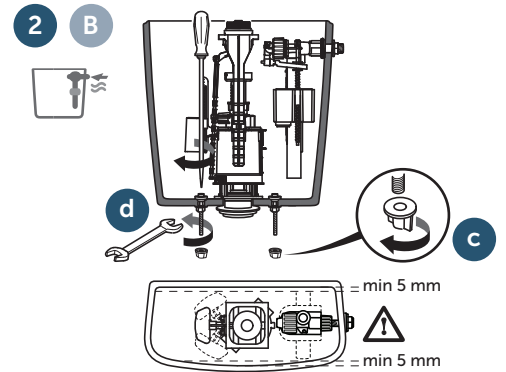

# INSTALLATION

Installation - Installazione - Installation - Montage - Instalación - Montering - Монтаж  
 Montáž - Paigaldamine - Εγκατάσταση - Beszerelés - Montavimas - Montāža - Instalare  
 Инсталација - Montaž - Установка - Montaža - Montáž - Montaj - Інсталяція

Reversing position of the water supply - Inversione posizione attacco acqua - Inverser la position du robinet flotteur - Wechseln der position des zulaufs - Invertir la posición del suministro de agua Flyt/Vend vandtilgang - Обръщане на водоподаването - Obrácené přítokovépotrubí - Veeühenduse võimalus paremale ja vasakult - Αντιστροφή θεσεως της παροχής νερου - Megfordítható vízbekötés - Vandens pajungimas iš kairės arba dešinės pusės - Ūdens pieslēgšana no kreisās vai no labās puses - Inversarea pozitiei de alimentare cu apa - Спротивна положба снабдуването со вода Symetryczny kształt zbiornikaumożliwiający doprowadzenie zasilania wodą z lewej lub prawej strony - Реверсивное положение подводки воды - Suprotan položaj snabdevanja vodom - Орачпа позиция притоку воды - Su kaupaği yerinin geri çevirilmesi - Зміна положення водопостачання