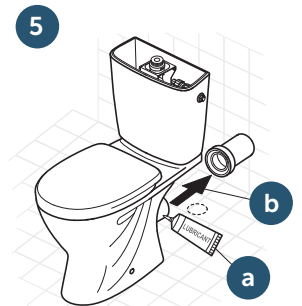

Reversing position of the water supply - Inversione posizione attacco acqua - Inverser la position du robinet flotteur - Wechseln der position des zulaufs - Invertir la posición del suministro de agua Flyt/Vend vandtilgang - Обръщане на водоподаването - Obrácené přítokovépotrubí - Veeühenduse võimalus paremale ja vasakult - Αντιστροφή θεσεως της παροχής νερου - Megfordítható vízbekötés - Vandens pajungimas iš kairės arba dešinės pusės - Ūdens pieslēgšana no kreisās vai no labās puses - Inversarea pozitiei de alimentare cu apa - Спротивна положба снабдуването со вода Symetryczny kształt zbiornikaumożliwiający doprowadzenie zasilania wodą z lewej lub prawej strony - Реверсивное положение подводки воды - Suprotan položaj snabdevanja vodom - Орачпа позиция притоку воды - Su kaupaği yerinin geri çevirilmesi - Зміна положення водопостачання