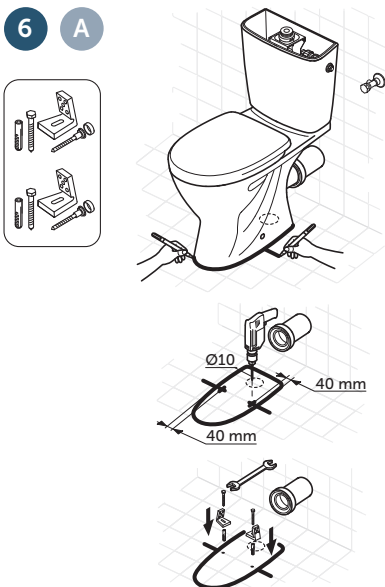

# INSTALLATION

Installation - Installazione - Installation - Montage - Instalación - Montering - Монтаж  
 Montáž - Paigaldamine - Εγκατάσταση - Beszerelés - Montavimas - Montāža - Instalare  
 Инсталација - Montaž - Установка - Montaža - Montáž - Montaj - Інсталяція

Reversing position of the water supply - Inversione posizione attacco acqua - Inverser la position du robinet flotteur - Wechseln der position des zulaufs - Invertir la posición del suministro de agua Flyt/Vend vandtilgang - Обръщане на водоподаването - Obrácené přítokovépotrubí - Veeühenduse võimalus paremale ja vasakult - Αντιστροφή θεσεως της παροχής νερου - Megfordítható vízbekötés - Vandens pajungimas iš kairės arba dešinės pusės - Ūdens pieslēgšana no kreisās vai no labās puses - Inversarea pozitiei de alimentare cu apa - Спротивна положба снабдуването со вода Symetryczny kształt zbiornikaumożliwiający doprowadzenie zasilania wodą z lewej lub prawej strony - Реверсивное положение подводки воды - Suprotan položaj snabdevanja vodom - Орачпа позиция притоку воды - Su kaupaği yerinin geri çevirilmesi - Зміна положення водопостачання