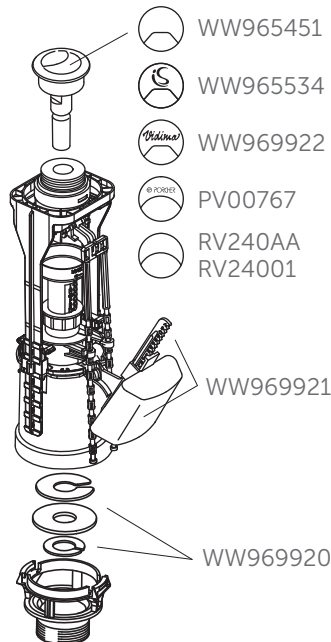

- WW965451
- WW965534
- WW969922
- PV00767
- RV240AA
- RV24001