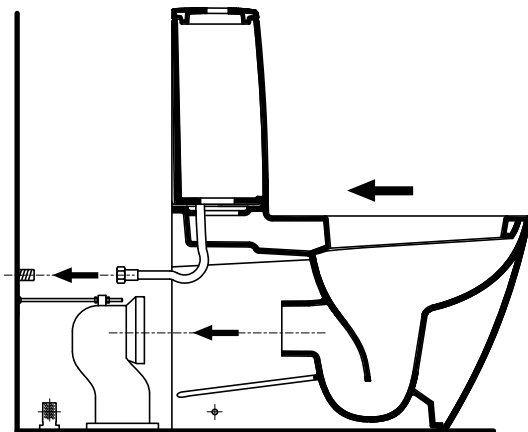

1

2

3

4

5

6

Ideal Standard International BVBA
 Corporate Village – Gent Building
 Da Vincilaan 2
 1935 Zaventem
 Belgium

GB 0870 129 6085	CZ +420 417 592 179	PL 0048 71 7868 301/302
IT 800 - 652290	EE +371 67357792	RO +402 13223 201/202
FR +33 1 49382800	GR +30 210 67 90 810	RU +7 495 669 23 11
DE 0049-228-521-0	HU +36 1 37 10 724	RS +381 11 713 80 58
ES 902 455999	LT +371 67357792	SK +420 417 592 179
DK +45 75 84 10 10	LV +371 67357792	TR +903642549 206/209
BG +359 675 30801	MD +7 495 669 23 11	UA +38 044 537 32 72
BE +32 (02) 325 66 33	MK +381 11 24 53 598	NL +31 (077) 355 08 08