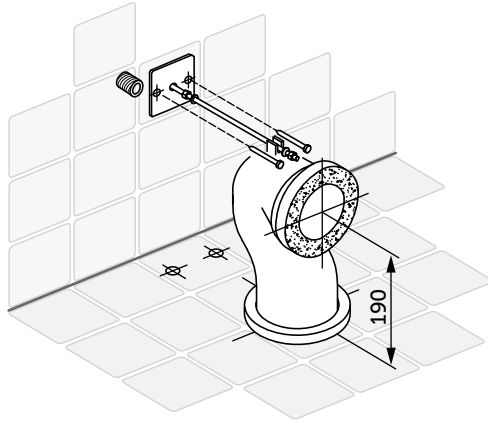

1

2

3

4

5

6

Ideal Standard International BVBA
 Corporate Village – Gent Building
 Da Vincilaan 2
 1935 Zaventem
 Belgium

GB 0870 129 6085	CZ +420 417 592 179	PL 0048 71 7868 301/302
IT 800 - 652290	EE +371 67357792	RO +402 13223 201/202
FR +33 1 49382800	GR +30 210 67 90 810	RU +7 495 669 23 11
DE 0049-228-521-0	HU +36 1 37 10 724	RS +381 11 713 80 58
ES 902 455999	LT +371 67357792	SK +420 417 592 179
DK +45 75 84 10 10	LV +371 67357792	TR +903642549 206/209
BG +359 675 30801	MD +7 495 669 23 11	UA +38 044 537 32 72
BE +32 (02) 325 66 33	MK +381 11 24 53 598	NL +31 (077) 355 08 08