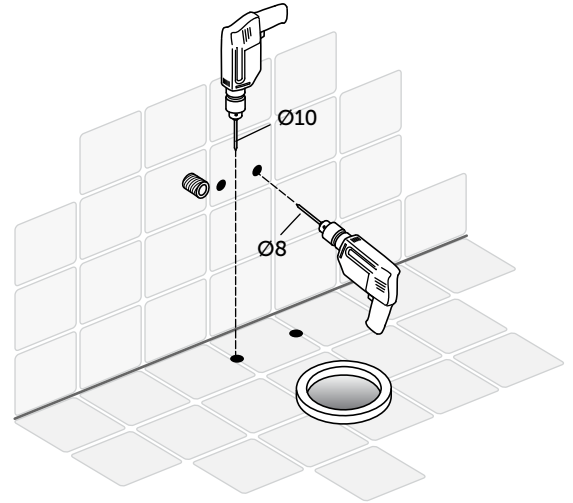

1

2

3

4

5

6

Ideal Standard International BVBA
 Corporate Village – Gent Building
 Da Vincilaan 2
 1935 Zaventem
 Belgium

GB 0870 129 6085	CZ +420 417 592 179	PL 0048 71 7868 301/302
IT 800 - 652290	EE +371 67357792	RO +402 13223 201/202
FR +33 1 49382800	GR +30 210 67 90 810	RU +7 495 669 23 11
DE 0049-228-521-0	HU +36 1 37 10 724	RS +381 11 713 80 58
ES 902 455999	LT +371 67357792	SK +420 417 592 179
DK +45 75 84 10 10	LV +371 67357792	TR +903642549 206/209
BG +359 675 30801	MD +7 495 669 23 11	UA +38 044 537 32 72
BE +32 (02) 325 66 33	MK +381 11 24 53 598	NL +31 (077) 355 08 08