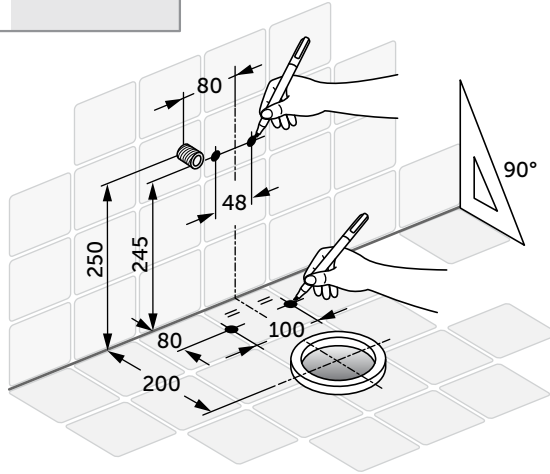

1

2

3

4

5

6

Ideal Standard International BVBA
 Corporate Village – Gent Building
 Da Vincilaan 2
 1935 Zaventem
 Belgium

GB 0870 129 6085	CZ +420 417 592 179	PL 0048 71 7868 301/302
IT 800 - 652290	EE +371 67357792	RO +402 13223 201/202
FR +33 1 49382800	GR +30 210 67 90 810	RU +7 495 669 23 11
DE 0049-228-521-0	HU +36 1 37 10 724	RS +381 11 713 80 58
ES 902 455999	LT +371 67357792	SK +420 417 592 179
DK +45 75 84 10 10	LV +371 67357792	TR +903642549 206/209
BG +359 675 30801	MD +7 495 669 23 11	UA +38 044 537 32 72
BE +32 (02) 325 66 33	MK +381 11 24 53 598	NL +31 (077) 355 08 08