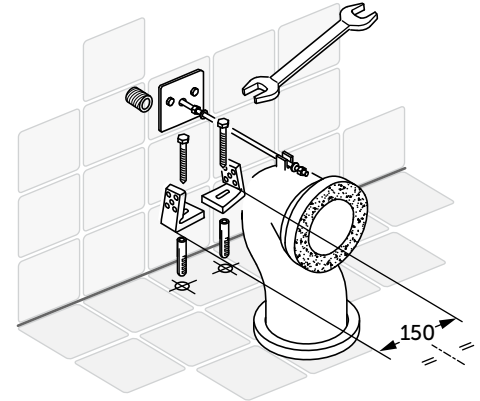

1

2

3

4

5

6

Ideal Standard International BVBA
 Corporate Village – Gent Building
 Da Vincilaan 2
 1935 Zaventem
 Belgium

GB 0870 129 6085	CZ +420 417 592 179	PL 0048 71 7868 301/302
IT 800 - 652290	EE +371 67357792	RO +402 13223 201/202
FR +33 1 49382800	GR +30 210 67 90 810	RU +7 495 669 23 11
DE 0049-228-521-0	HU +36 1 37 10 724	RS +381 11 713 80 58
ES 902 455999	LT +371 67357792	SK +420 417 592 179
DK +45 75 84 10 10	LV +371 67357792	TR +903642549 206/209
BG +359 675 30801	MD +7 495 669 23 11	UA +38 044 537 32 72
BE +32 (02) 325 66 33	MK +381 11 24 53 598	NL +31 (077) 355 08 08