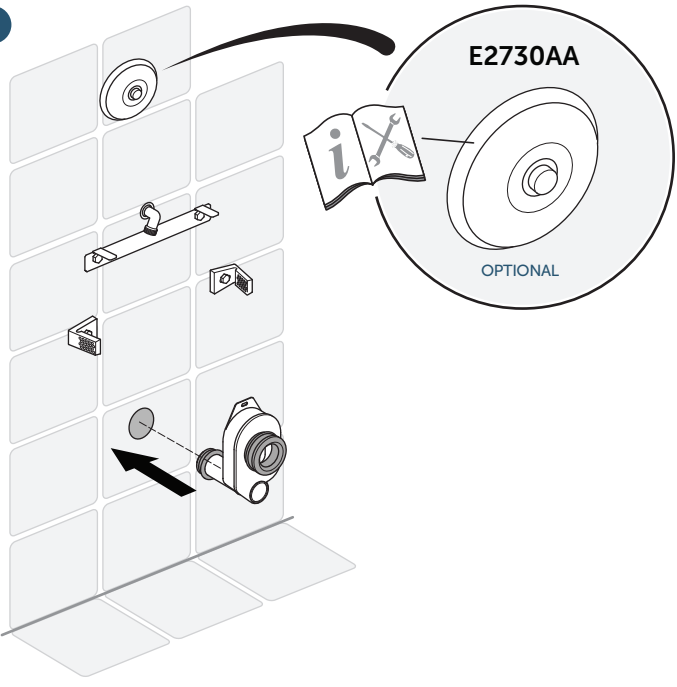

# INSTALLATION

Urinal Back Inlet

Installation - Installazione - Installation - Montage - Instalación - Montering - Монтаж  
 Montáž - Paigaldamine - Εγκατάσταση - Beszerelés - Montavimas - Montāža - Instalare  
 Инсталација - Montaž - Установка - Montaža - Montáž - Montaj - Інсталяція

	A
>15 years	700mm
11-15 years	510mm
7-11 years	400-500mm

3

4

5

6

7

8

9