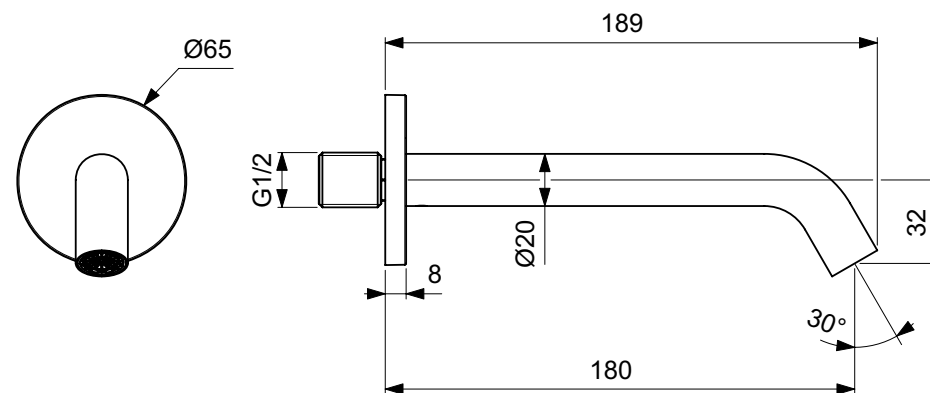

XX = AA, AD,

- 1 - A 861437 NU
- 2 - A 861434 XX
- 3 - A 962270 NU
- 4 - A 861431 XX
- 5 - B 960500 NU
- 6 - A 960196 NU

Ideal Standard

B D973 ..

03.2024 / B565410

Ideal Standard International NV
 Corporate Village – Gent Building
 Da Vincilaan 2
 1935 Zaventem
 Belgium
<https://www.idealstandard.com>

	P	bar	MIN. 0,5		MAX. 5	Q (3 bar)
	T	°C	MIN. 10	MAX. 80		
						25