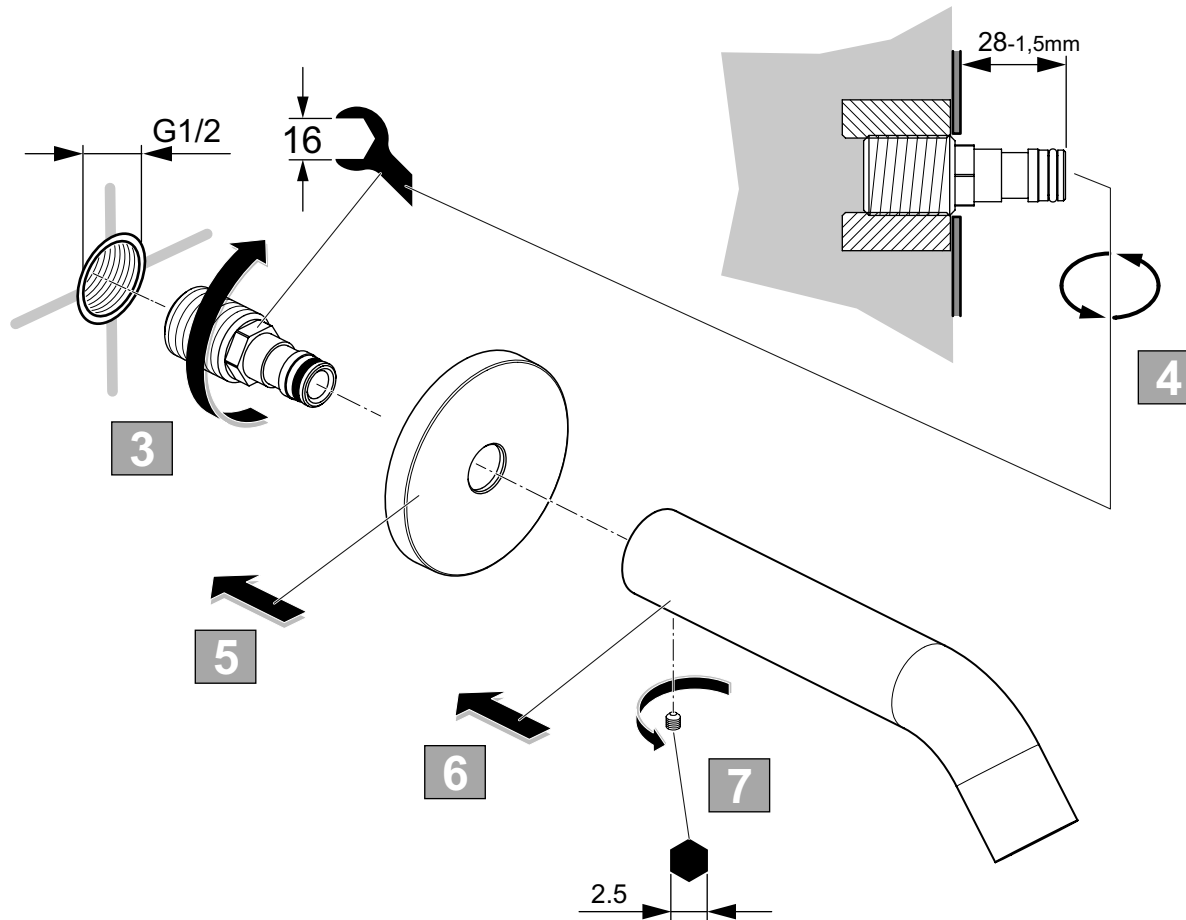

XX = AA, AD,

- 1 - A 861437 NU
- 2 - A 861434 XX
- 3 - A 962270 NU
- 4 - A 861431 XX
- 5 - B 960500 NU
- 6 - A 960196 NU

Ideal Standard

B D973 ..

03.2024 / B565410

Ideal Standard International NV
 Corporate Village – Gent Building
 Da Vincilaan 2
 1935 Zaventem
 Belgium
<https://www.idealstandard.com>

	P	bar	MIN. 0,5		MAX. 5	Q (3 bar)
	T	°C	MIN. 10	MAX. 80		
						25