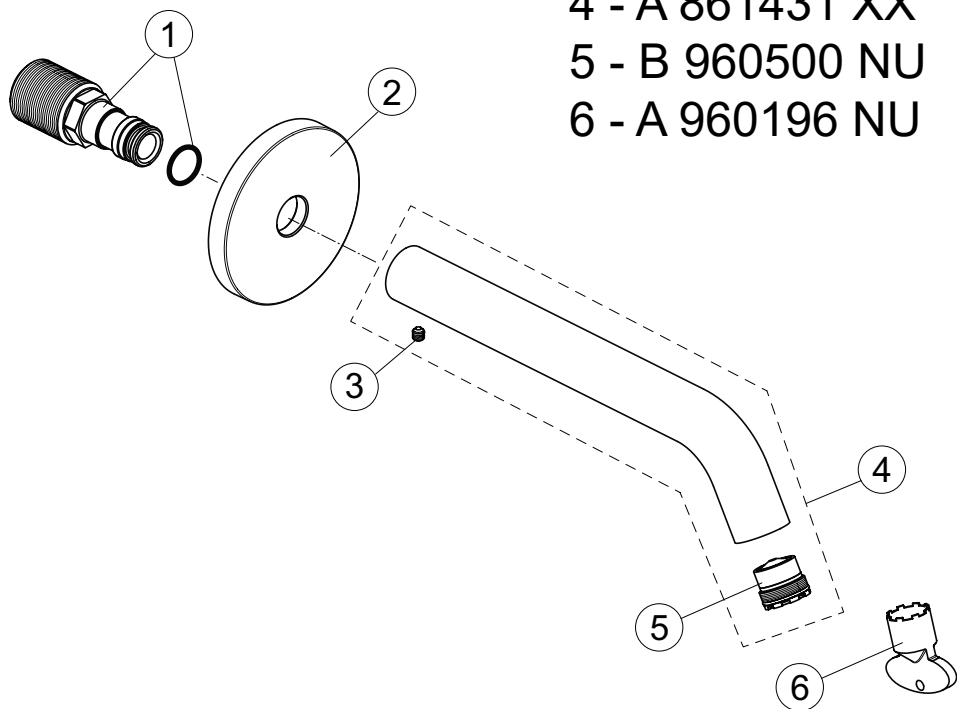

XX = AA, AD,

- 1 - A 861437 NU
- 2 - A 861434 XX
- 3 - A 962270 NU
- 4 - A 861431 XX
- 5 - B 960500 NU
- 6 - A 960196 NU

Ideal Standard

B D973 ..

03.2024 / B565410

Ideal Standard International NV
 Corporate Village – Gent Building
 Da Vincilaan 2
 1935 Zaventem
 Belgium
<https://www.idealstandard.com>

	P	bar	MIN. 0,5		MAX. 5	Q (3 bar)
	T	°C	MIN. 10	MAX. 80		
						25