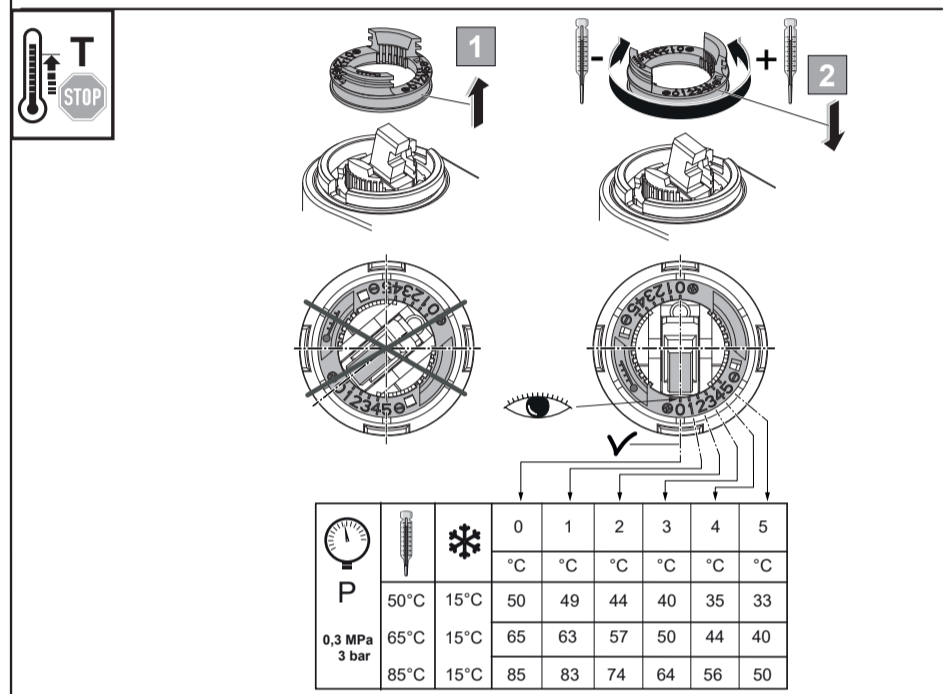

XX = AA, GN, ...

Pos.	Part No.
1	A 861 781 XX
2	B 961 373 XX
3	B 960 650 NU
4	B 961 374 NU
5	A 861 156 NU
6	A 861 793 NU
7	A 861 376 NU
8	A 861 788 XX
9	A 861 498 NU
10	N 0429 77 NU
11	BE 175 XX
12	B ??? ??? XX

Ideal Standard

LA DOLCE VITA

BD 674 ..

0124 / A 869 103

Ideal Standard International NV
 Corporate Village - Gent Building
 Da Vincilaan 2
 1935 Zaventem
 Belgium

www.idealstandard.com

	P bar		MAX. 10		5		Q (3 bar)
	T °C		MAX. 80		65		I/min
					55		8 12