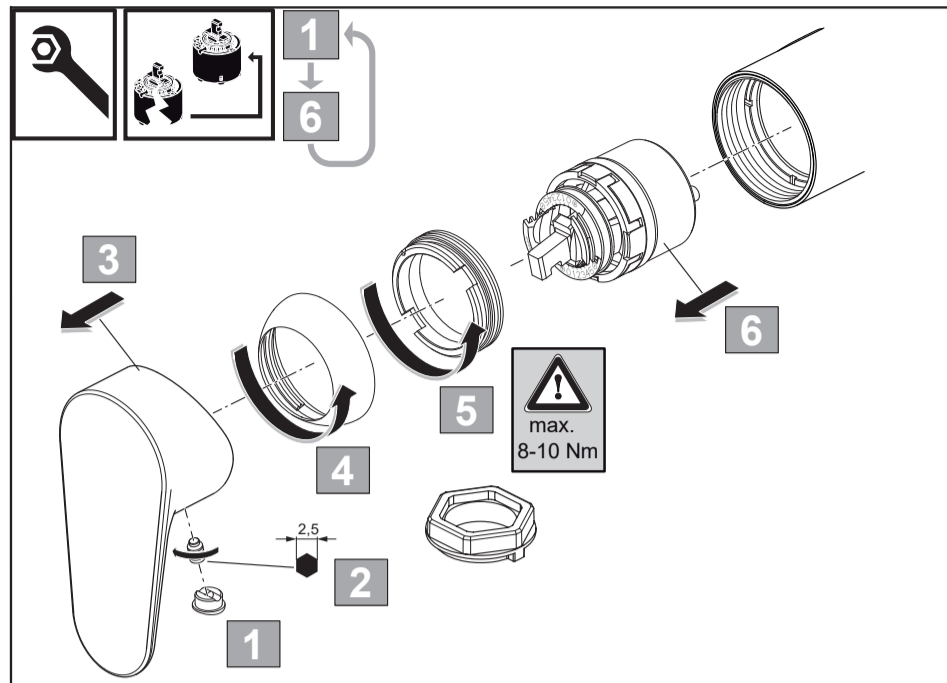

XX = AA, GN, ...

Pos.	Part No.
1	A 861 781 XX
2	B 961 373 XX
3	B 960 650 NU
4	B 961 374 NU
5	A 861 156 NU
6	A 861 793 NU
7	A 861 376 NU
8	A 861 788 XX
9	A 861 498 NU
10	N 0429 77 NU
11	BE 175 XX
12	B ??? ??? XX

Ideal Standard

LA DOLCE VITA

BD 674 ..

0124 / A 869 103

Ideal Standard International NV
 Corporate Village - Gent Building
 Da Vincilaan 2
 1935 Zaventem
 Belgium

www.idealstandard.com

	P bar		MAX. 10		5		Q (3 bar)
	T °C		MAX. 80		65		I/min
					55		8 12