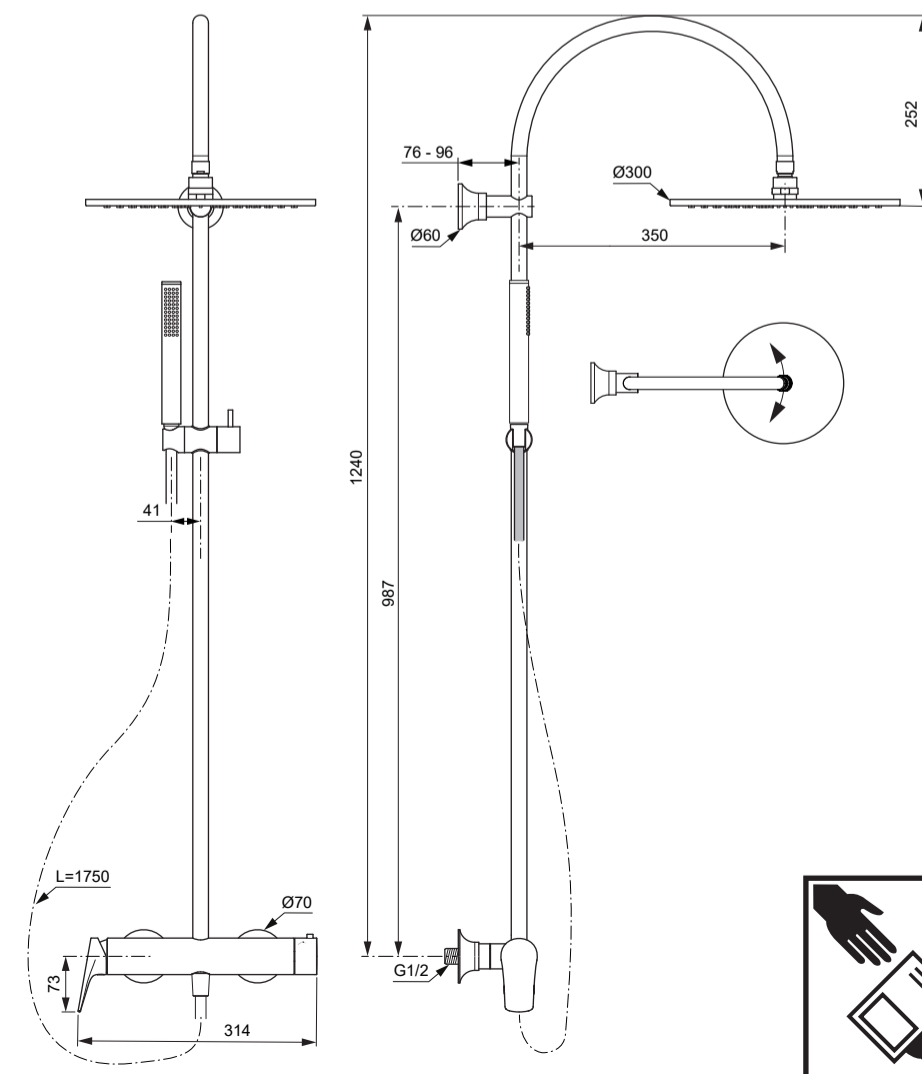

XX = AA, GN, ...

Pos.	Part No.
1	A 861 781 XX
2	B 961 373 XX
3	B 960 650 NU
4	B 961 374 NU
5	A 861 156 NU
6	A 861 793 NU
7	A 861 376 NU
8	A 861 788 XX
9	A 861 498 NU
10	N 0429 77 NU
11	BE 175 XX
12	B ??? ??? XX

Ideal Standard

LA DOLCE VITA

BD 674 ..

0124 / A 869 103

Ideal Standard International NV
 Corporate Village - Gent Building
 Da Vincilaan 2
 1935 Zaventem
 Belgium

www.idealstandard.com

	P bar		MAX. 10		5		Q (3 bar)
	T °C		MAX. 80		65		I/min
					55		8 12