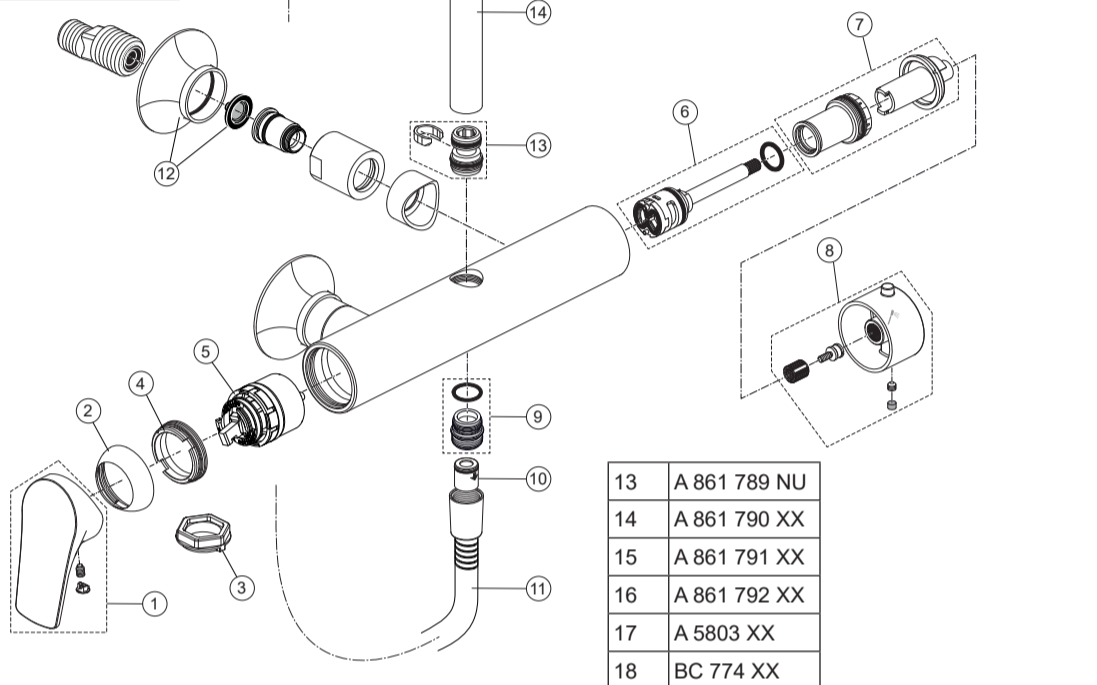

XX = AA, GN, ...

Pos.	Part No.
1	A 861 781 XX
2	B 961 373 XX
3	B 960 650 NU
4	B 961 374 NU
5	A 861 156 NU
6	A 861 793 NU
7	A 861 376 NU
8	A 861 788 XX
9	A 861 498 NU
10	N 0429 77 NU
11	BE 175 XX
12	B ??? ??? XX

Ideal Standard

LA DOLCE VITA

BD 674 ..

0124 / A 869 103

Ideal Standard International NV
 Corporate Village - Gent Building
 Da Vincilaan 2
 1935 Zaventem
 Belgium

www.idealstandard.com

	P bar		MAX. 10		5		Q (3 bar)
	T °C		MAX. 80		65		I/min
					55		8 12