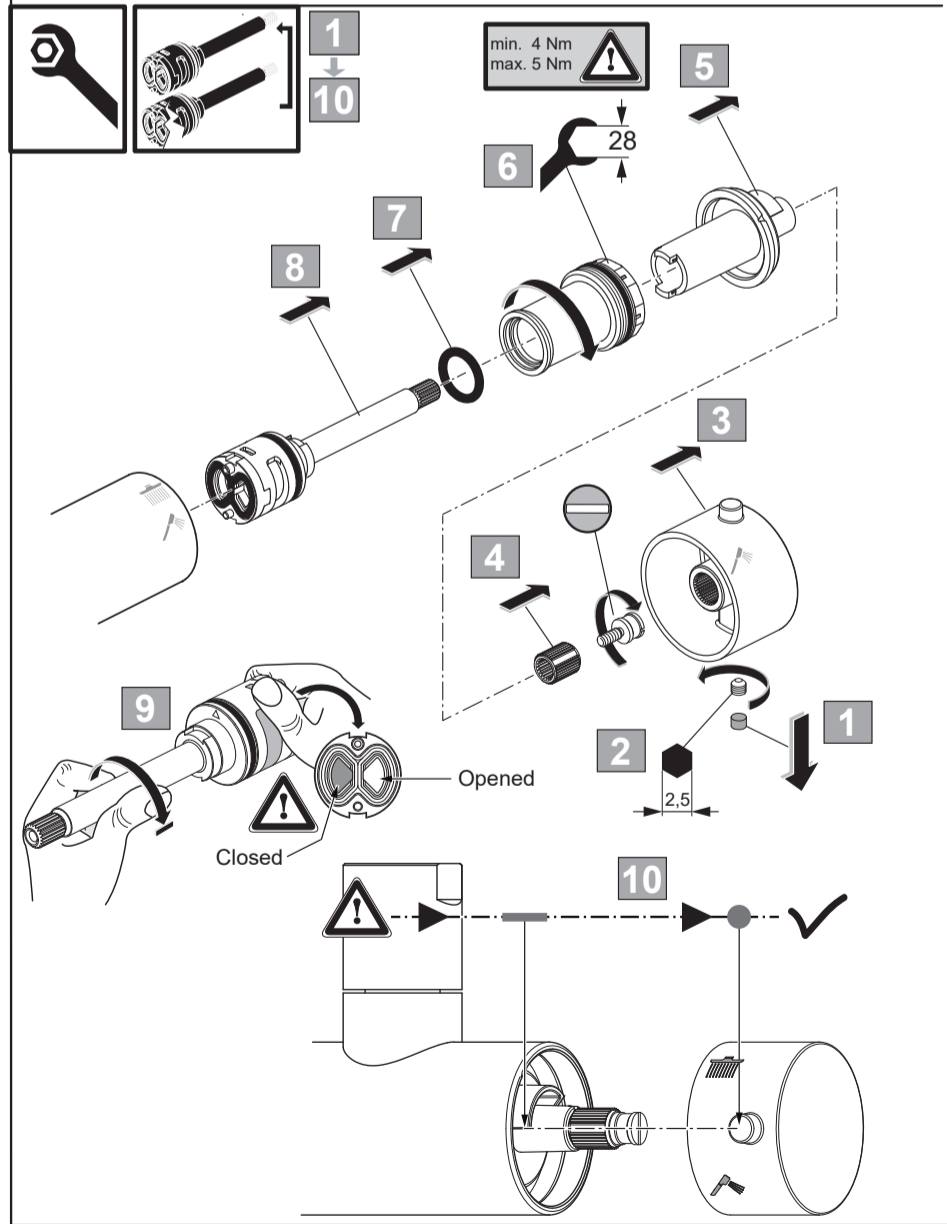

XX = AA, GN, ...

Pos.	Part No.
1	A 861 781 XX
2	B 961 373 XX
3	B 960 650 NU
4	B 961 374 NU
5	A 861 156 NU
6	A 861 793 NU
7	A 861 376 NU
8	A 861 788 XX
9	A 861 498 NU
10	N 0429 77 NU
11	BE 175 XX
12	B ??? ??? XX

Ideal Standard

LA DOLCE VITA

BD 674 ..

0124 / A 869 103

Ideal Standard International NV
 Corporate Village - Gent Building
 Da Vincilaan 2
 1935 Zaventem
 Belgium

www.idealstandard.com

	P bar		MAX. 10		5		Q (3 bar)
	T °C		MAX. 80		65		I/min
					55		8 12