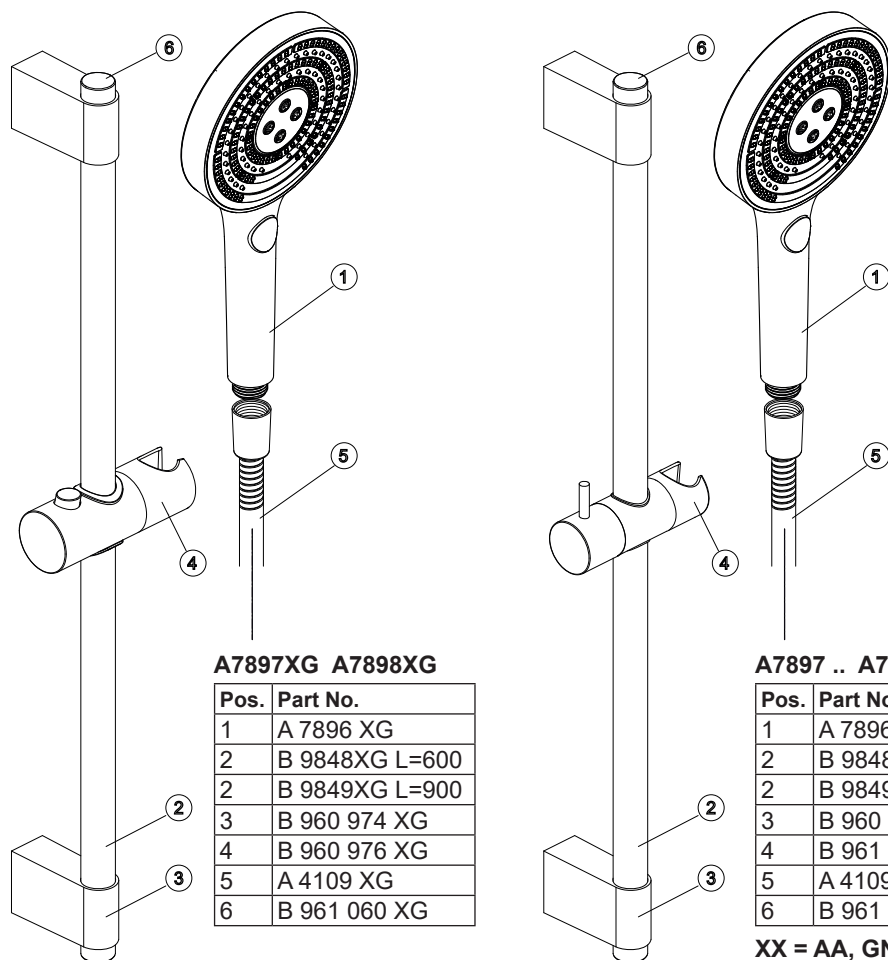

Ideal Standard

IDEALRAIN SOLOS

A 7897 .. A 7898 ..

0324 / A 869 087

A7897XG A7898XG

Pos.	Part No.
1	A 7896 XG
2	B 9848XG L=600
2	B 9849XG L=900
3	B 960 974 XG
4	B 960 976 XG
5	A 4109 XG
6	B 961 060 XG

A7897 .. A7898 ..

Pos.	Part No.
1	A 7896 XX
2	B 9848XX L=600
2	B 9849XX L=900
3	B 960 974 XX
4	B 961 024 XX
5	A 4109 XX
6	B 961 060 XX

XX = AA, GN, ...

Ideal Standard International NV
 Corporate Village – Gent Building
 Da Vincilaan 2
 1935 Zaventem
 Belgium
<https://www.idealstandard.com>