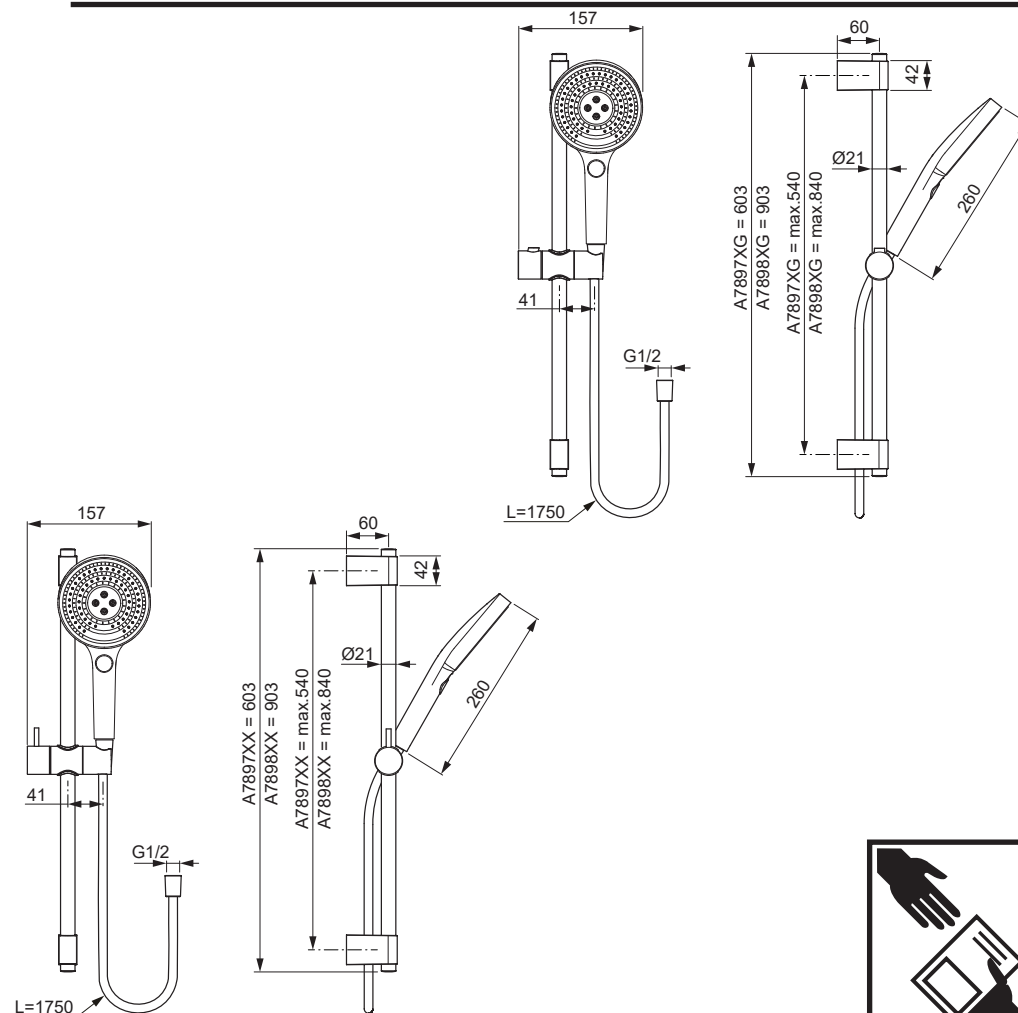

Ideal Standard

IDEALRAIN SOLOS

A 7897 .. A 7898 ..

0324 / A 869 087

A7897XG A7898XG

Pos.	Part No.
1	A 7896 XG
2	B 9848XG L=600
2	B 9849XG L=900
3	B 960 974 XG
4	B 960 976 XG
5	A 4109 XG
6	B 961 060 XG

A7897 .. A7898 ..

Pos.	Part No.
1	A 7896 XX
2	B 9848XX L=600
2	B 9849XX L=900
3	B 960 974 XX
4	B 961 024 XX
5	A 4109 XX
6	B 961 060 XX

XX = AA, GN, ...

Ideal Standard International NV
 Corporate Village – Gent Building
 Da Vincilaan 2
 1935 Zaventem
 Belgium
<https://www.idealstandard.com>