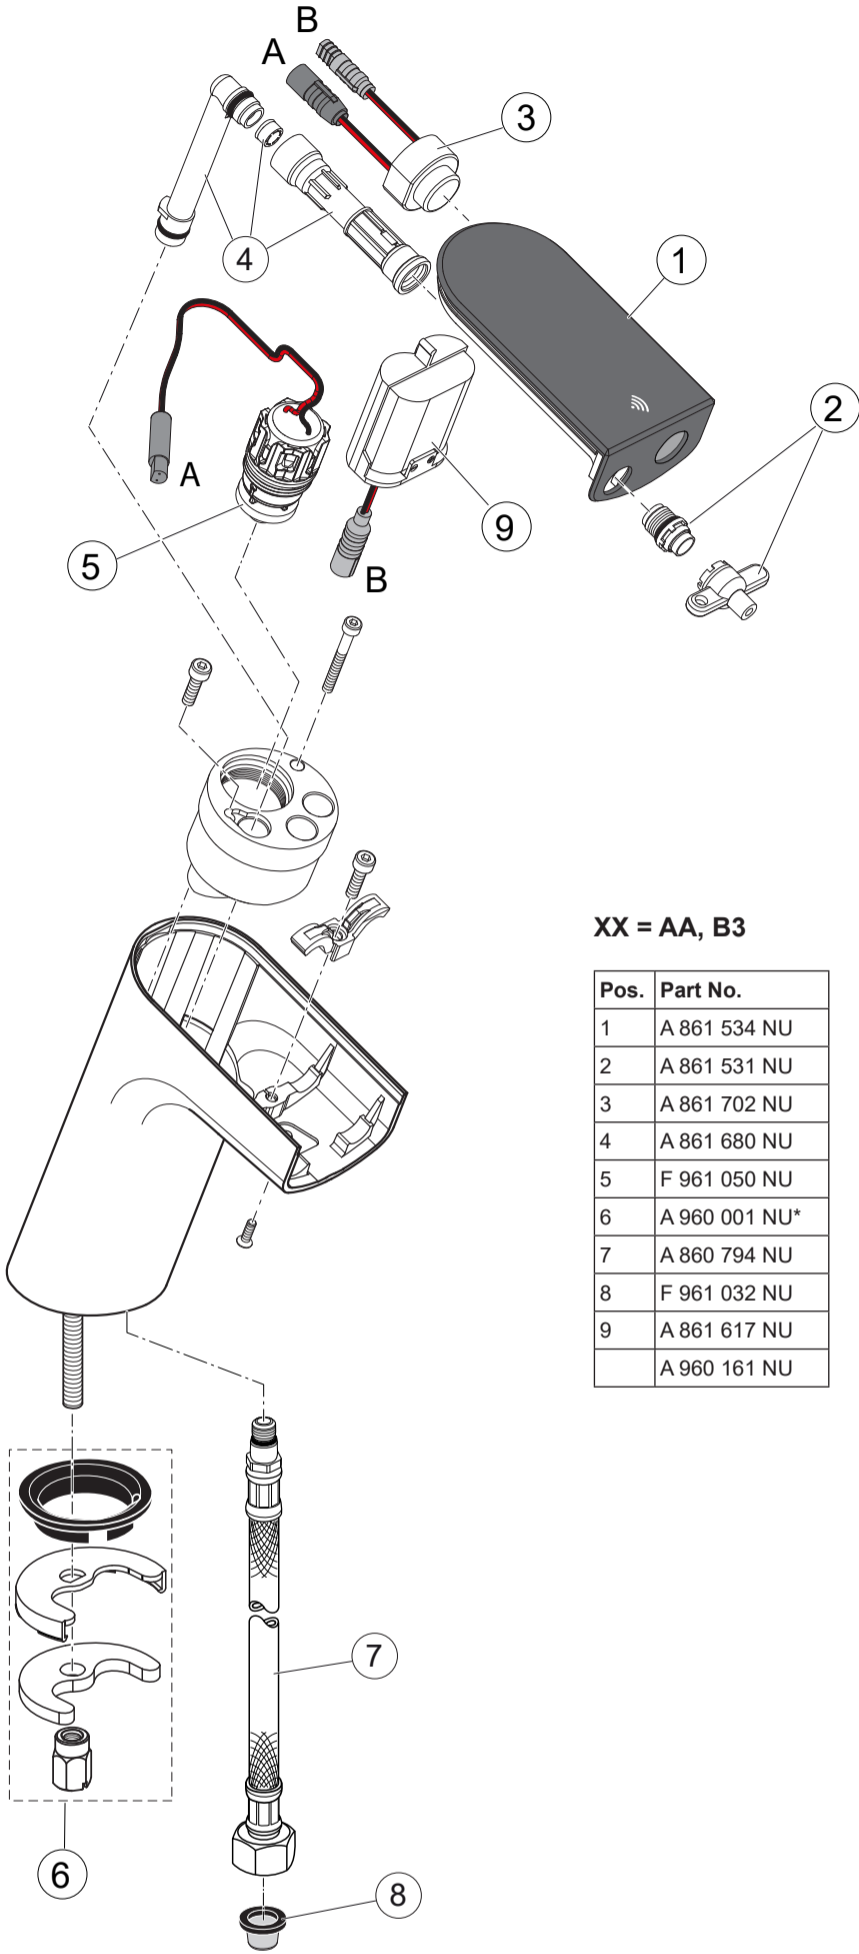

Spare Parts / Ersatzteile / Pièces de recharge / Pezzi di Ricambio / Piezas de requesto /  
 Parte de reposição / Reserveonderdelen / Reservdelar / Reservedeler / Varaosat /  
 Vraosat / Varahlutir / Ανταλλακτικά / Yedek Parçalar / Náhradní díly / Náhradné diely /  
 Nadomestni deli / Резервни части / Запчасти / Części Zapasowe / Piese de schimb /  
 Rendelhető alkatrészek / Запасні частини / Reservni delovi / Резервни делови /  
 Резервни делови / Atsarginių dalių / Tellitavad varuosad / Rezervju daļu

XX = AA, B3

Pos.	Part No.
1	A 861 534 NU
2	A 861 531 NU
3	A 861 702 NU
4	A 861 680 NU
5	F 961 050 NU
6	A 960 001 NU*
7	A 860 794 NU
8	F 961 032 NU
9	A 861 617 NU
	A 960 161 NU

  
 Ideal Standard

**INTELLIFLOW**  
 A 7859 ..