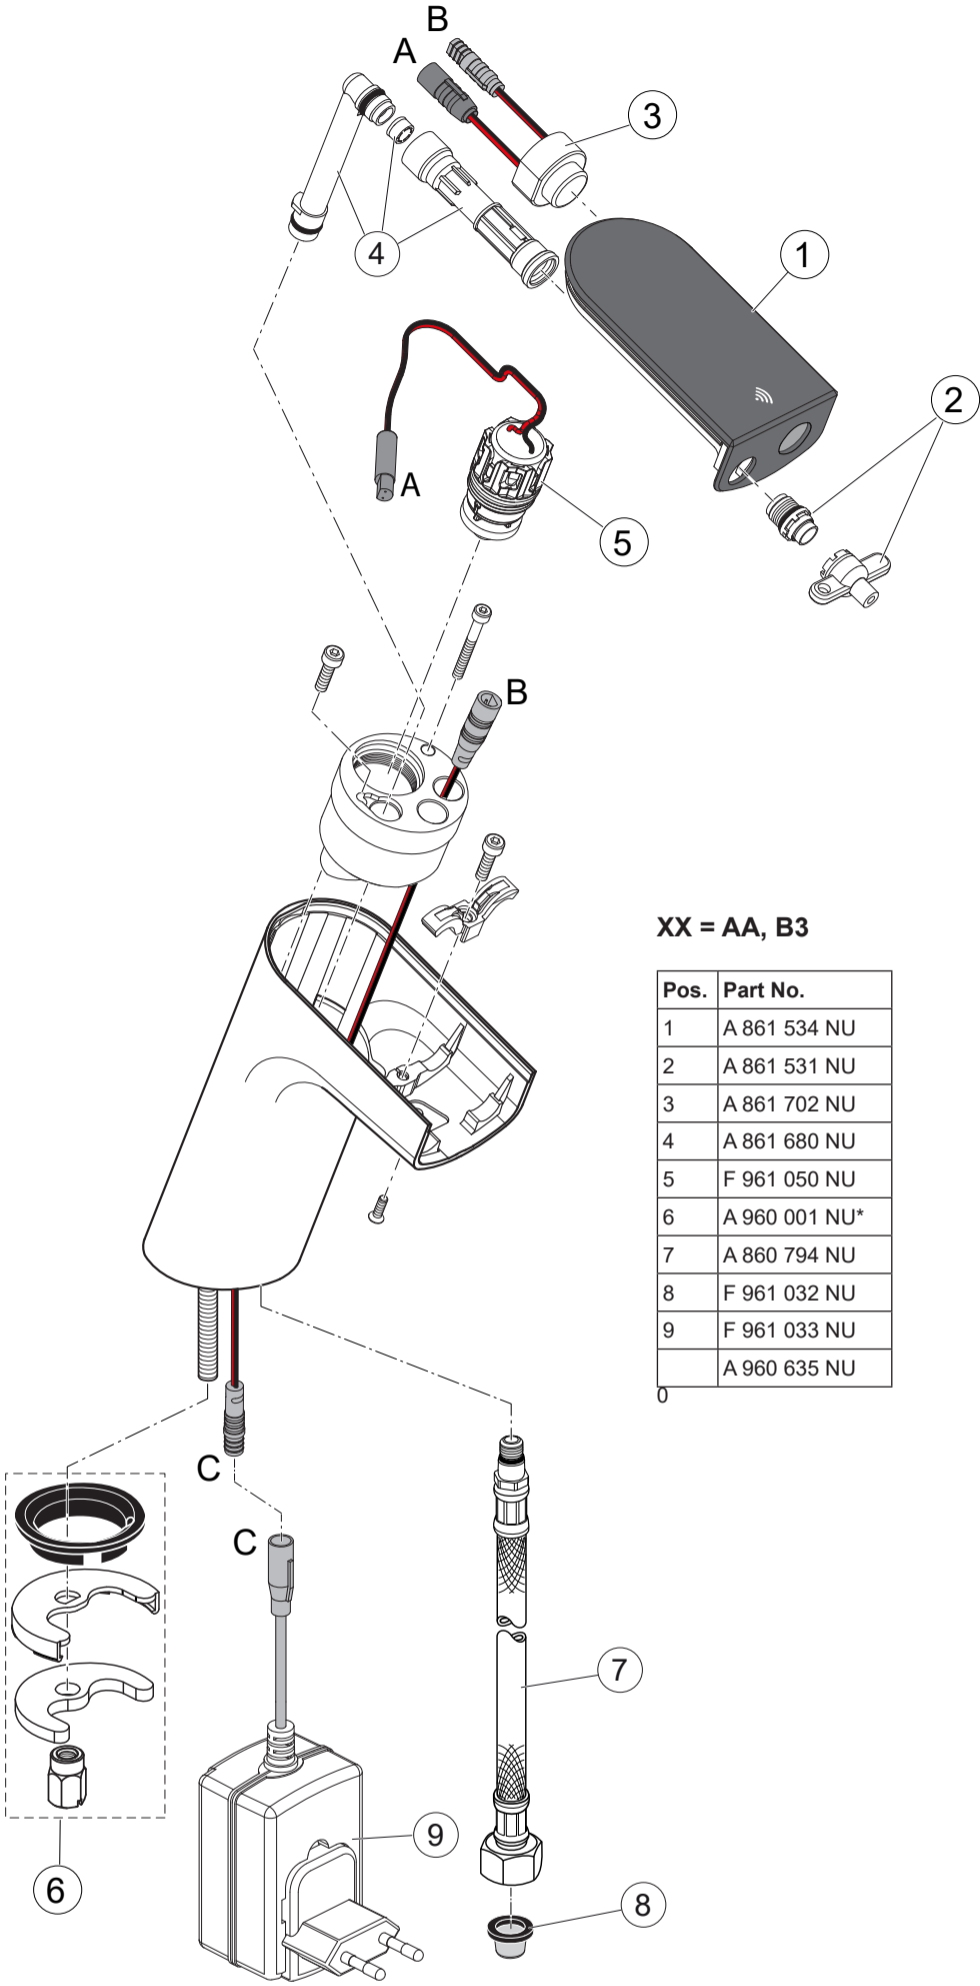

XX = AA, B3

Pos.	Part No.
1	A 861 534 NU
2	A 861 531 NU
3	A 861 702 NU
4	A 861 680 NU
5	F 961 050 NU
6	A 960 001 NU*
7	A 860 794 NU
8	F 961 032 NU
9	F 961 033 NU
0	A 960 635 NU

 Ideal Standard

INTELLIFLOW
 A 7858 ..

12 Sensor settings
A868961R1