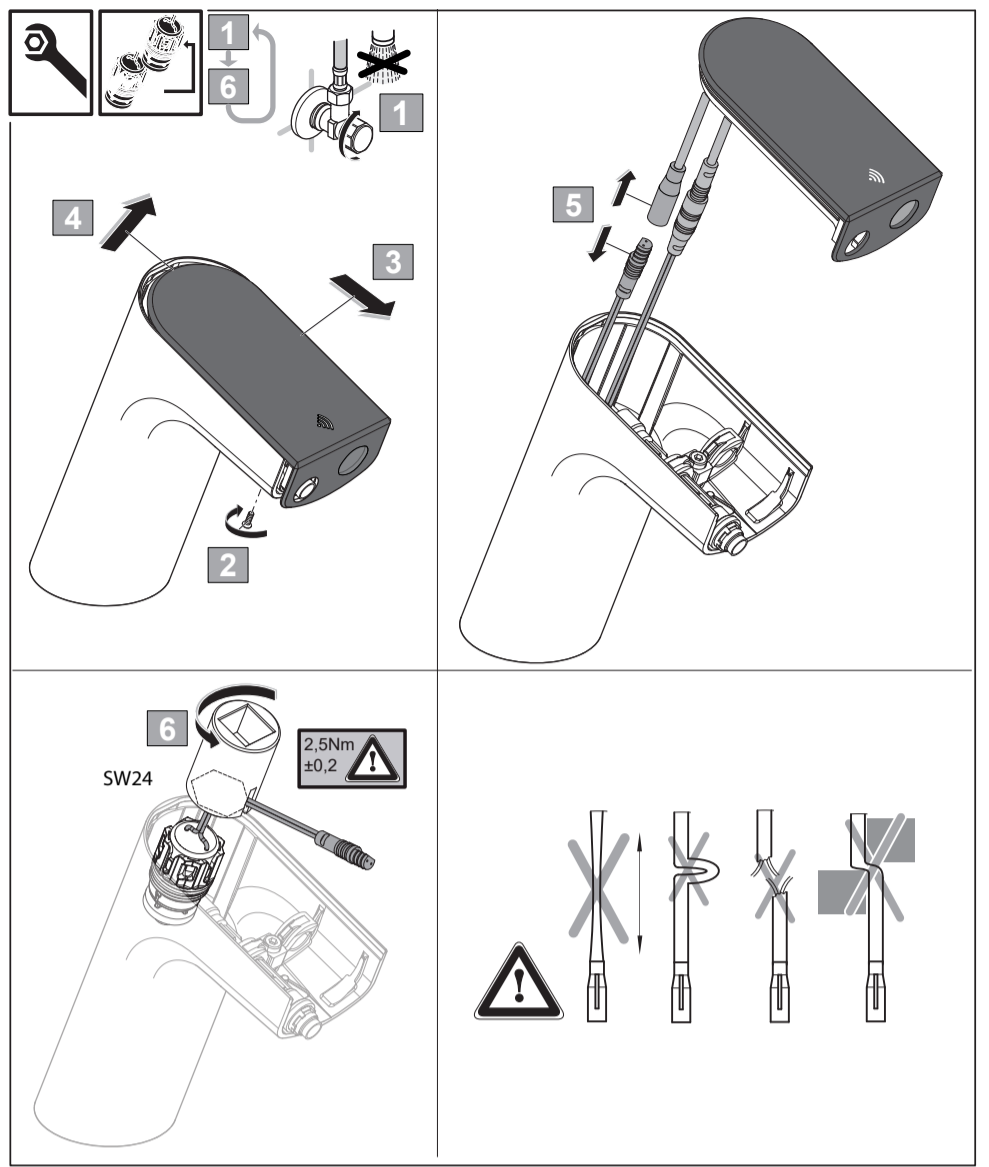

XX = AA, B3

Pos.	Part No.
1	A 861 534 NU
2	A 861 531 NU
3	A 861 702 NU
4	A 861 680 NU
5	F 961 050 NU
6	A 960 001 NU*
7	A 860 794 NU
8	F 961 032 NU
9	F 961 033 NU
0	A 960 635 NU

 Ideal Standard

INTELLIFLOW
 A 7858 ..