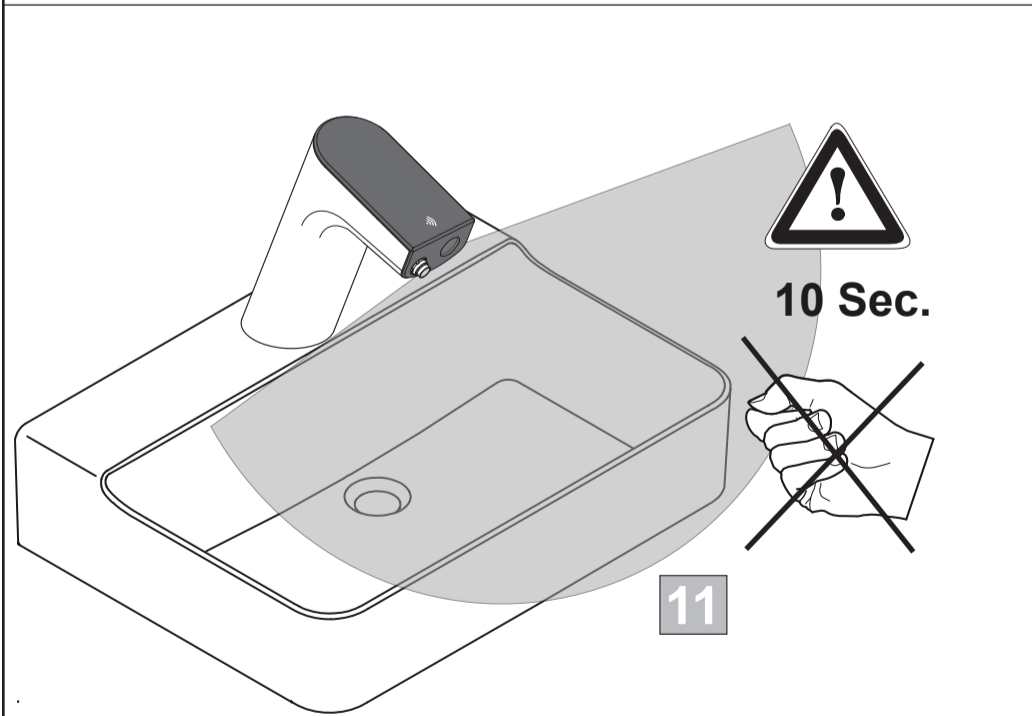

12 Sensor settings
A868961R1