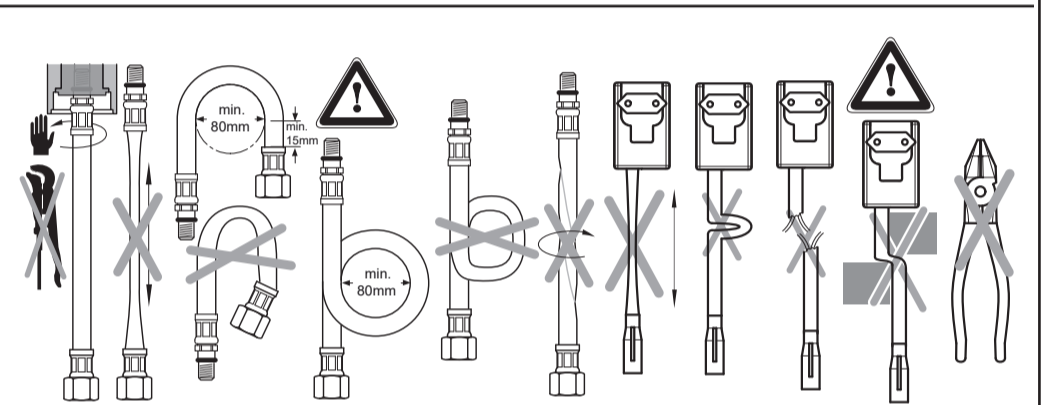

P	bar		MAX. 10		5		Q	(3 bar)
	T	°C		MAX. 85		65		l/min	1,9