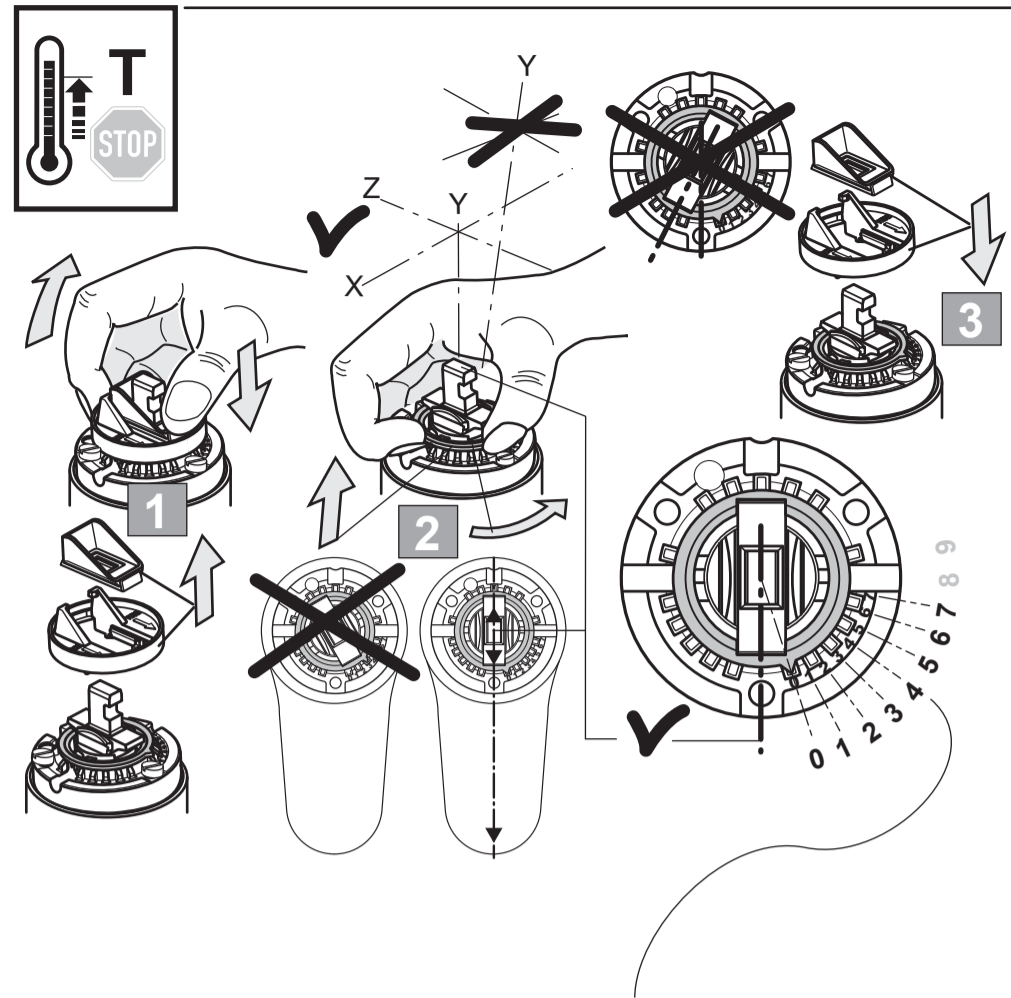

XX = AA, GN, ...

Pos.	Part No.		
1	A 963 131 NU	11	A 860 902 XX
2	A 963 132 NU	12	A 860 897 NU
3	A 963 146 NU	13	A 861 449 XX
4	A 960 890 NU	14	A 860 901 XX
5	A 960 891 NU	15	A 861 780 XX
6	A 960 706 NU	16	A 960 704 NU
7	A 962 866 NU		A 962 476 NU
8	A 963 443 NU	17	A 6677 XX
9	A 960 500 NU	18	A 861 328 NU
10	A 861 441 XX		

Ideal Standard

LA DOLCE VITA

A 7638 ..

1123 / A 869 119

Ideal Standard International NV
 Corporate Village - Gent Building
 Da Vincilaan 2
 1935 Zaventem
 Belgium

www.idealstandardinternational.com

Pressure 0,3 MPa 3 bar	Temperature °C	Symbol	0	1	2	3	4	5	6	7	8	9
			°C	°C	°C	°C	°C	°C	°C	°C	°C	°C
50°C	16°C	❄️	49,5	49,5	48	46	42,5	41	37	33,5	31	28
65°C	16°C		65	65	63,5	60,5	57	53,5	49	44,5	39	34,5
81°C	16°C		81	81	78,5	73	69	63,5	56	49	42,5	36