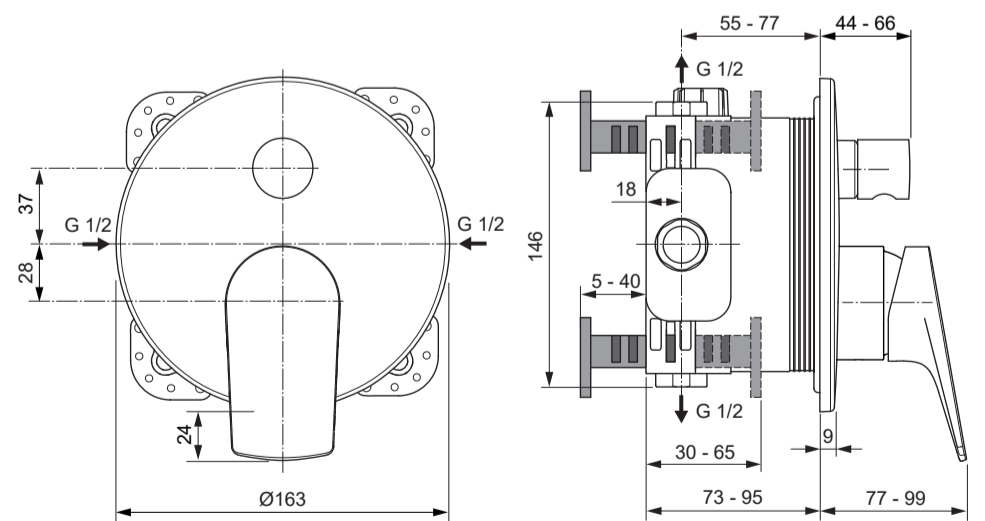

XX = AA, GN, ...

Pos.	Part No.		
1	A 963 131 NU	11	A 860 902 XX
2	A 963 132 NU	12	A 860 897 NU
3	A 963 146 NU	13	A 861 449 XX
4	A 960 890 NU	14	A 860 901 XX
5	A 960 891 NU	15	A 861 780 XX
6	A 960 706 NU	16	A 960 704 NU
7	A 962 866 NU		A 962 476 NU
8	A 963 443 NU	17	A 6677 XX
9	A 960 500 NU	18	A 861 328 NU
10	A 861 441 XX		

Ideal Standard

LA DOLCE VITA

A 7638 ..

1123 / A 869 119

Ideal Standard International NV
 Corporate Village - Gent Building
 Da Vincilaan 2
 1935 Zaventem
 Belgium

www.idealstandardinternational.com

Pressure 0,3 MPa 3 bar	Temperature °C	Symbol	0	1	2	3	4	5	6	7	8	9
			°C	°C	°C	°C	°C	°C	°C	°C	°C	°C
50°C	16°C	❄️	49,5	49,5	48	46	42,5	41	37	33,5	31	28
65°C	16°C		65	65	63,5	60,5	57	53,5	49	44,5	39	34,5
81°C	16°C		81	81	78,5	73	69	63,5	56	49	42,5	36