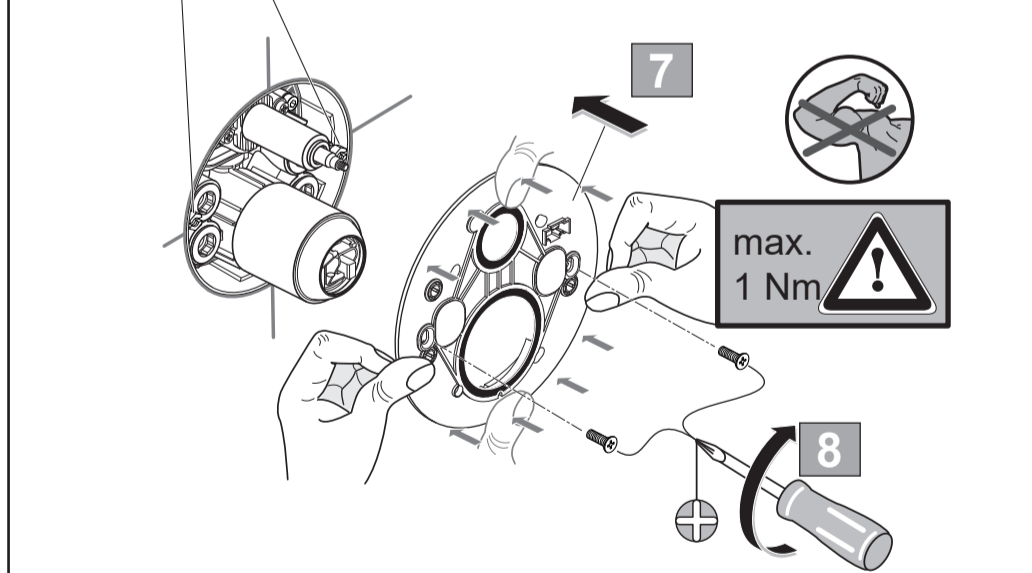

Ideal Standard

LA DOLCE VITA

A 7638 ..

1123 / A 869 119

Ideal Standard International NV
 Corporate Village - Gent Building
 Da Vincilaan 2
 1935 Zaventem
 Belgium

www.idealstandardinternational.com

Pressure 0,3 MPa 3 bar	Temperature °C	Symbol	0	1	2	3	4	5	6	7	8	9
			°C	°C	°C	°C	°C	°C	°C	°C	°C	°C
50°C	16°C	❄️	49,5	49,5	48	46	42,5	41	37	33,5	31	28
65°C	16°C		65	65	63,5	60,5	57	53,5	49	44,5	39	34,5
81°C	16°C		81	81	78,5	73	69	63,5	56	49	42,5	36