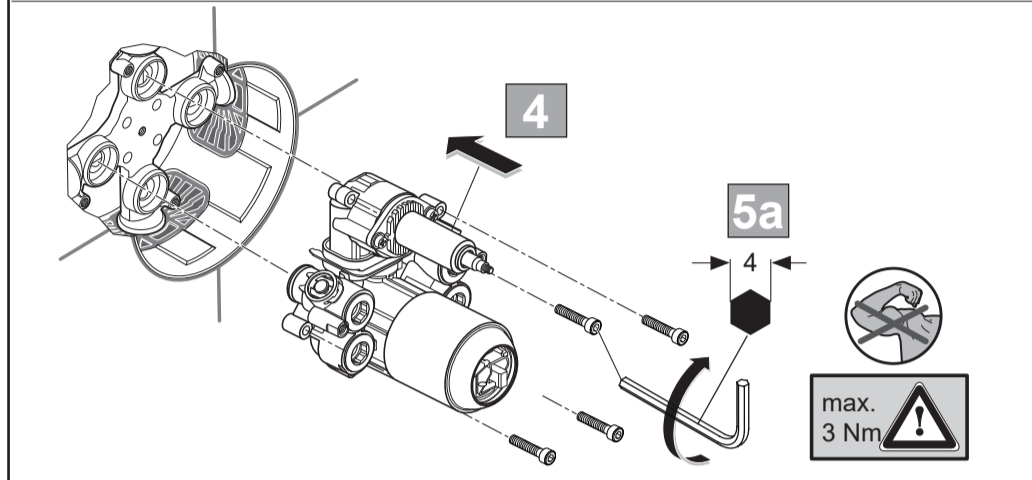

Ideal Standard

LA DOLCE VITA

A 7638 ..

1123 / A 869 119

Ideal Standard International NV
 Corporate Village - Gent Building
 Da Vincilaan 2
 1935 Zaventem
 Belgium

www.idealstandardinternational.com

Pressure 0,3 MPa 3 bar	Temperature °C	Symbol	0	1	2	3	4	5	6	7	8	9
			°C	°C	°C	°C	°C	°C	°C	°C	°C	°C
50°C	16°C	❄️	49,5	49,5	48	46	42,5	41	37	33,5	31	28
65°C	16°C		65	65	63,5	60,5	57	53,5	49	44,5	39	34,5
81°C	16°C		81	81	78,5	73	69	63,5	56	49	42,5	36