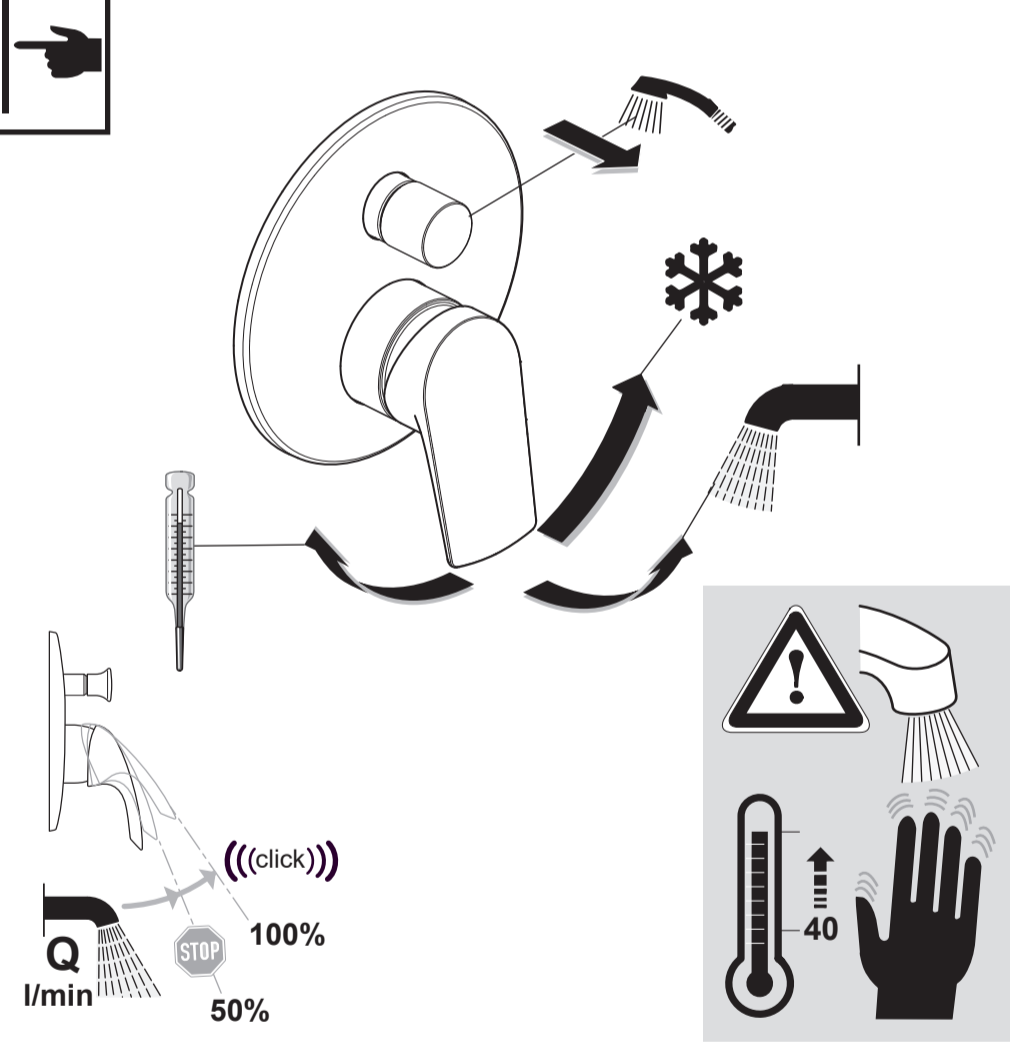

Ideal Standard

LA DOLCE VITA

A 7638 ..

1123 / A 869 119

Ideal Standard International NV
 Corporate Village - Gent Building
 Da Vincilaan 2
 1935 Zaventem
 Belgium

www.idealstandardinternational.com

Pressure 0,3 MPa 3 bar	Temperature °C	Symbol	0	1	2	3	4	5	6	7	8	9
			°C	°C	°C	°C	°C	°C	°C	°C	°C	°C
50°C	16°C	❄️	49,5	49,5	48	46	42,5	41	37	33,5	31	28
65°C	16°C		65	65	63,5	60,5	57	53,5	49	44,5	39	34,5
81°C	16°C		81	81	78,5	73	69	63,5	56	49	42,5	36