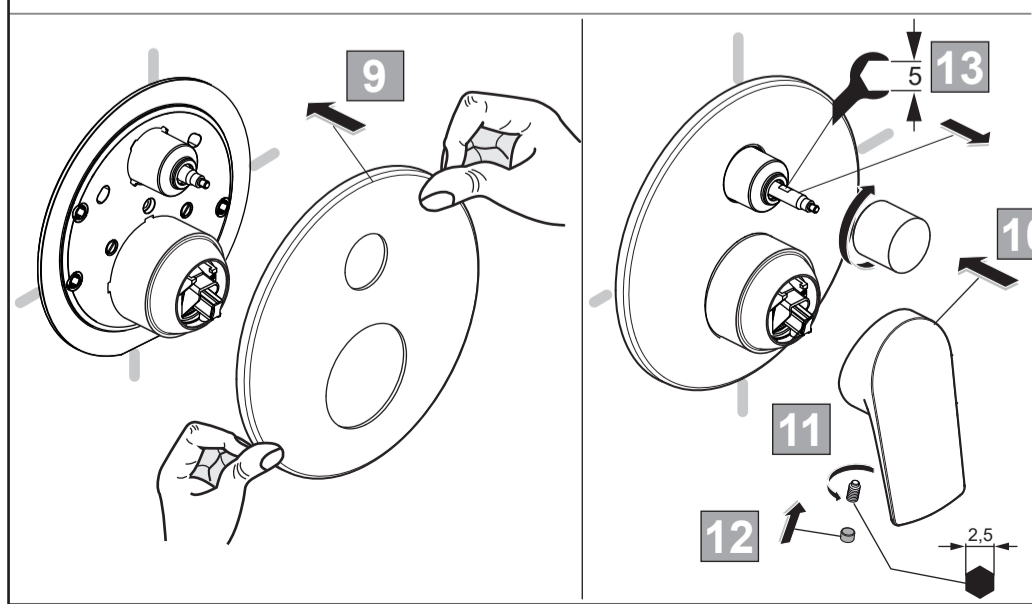

Ideal Standard

LA DOLCE VITA

A 7638 ..

1123 / A 869 119

Ideal Standard International NV
 Corporate Village - Gent Building
 Da Vincilaan 2
 1935 Zaventem
 Belgium

www.idealstandardinternational.com

Pressure 0,3 MPa 3 bar	Temperature °C	Symbol	0	1	2	3	4	5	6	7	8	9
			°C	°C	°C	°C	°C	°C	°C	°C	°C	°C
50°C	16°C	❄️	49,5	49,5	48	46	42,5	41	37	33,5	31	28
65°C	16°C		65	65	63,5	60,5	57	53,5	49	44,5	39	34,5
81°C	16°C		81	81	78,5	73	69	63,5	56	49	42,5	36