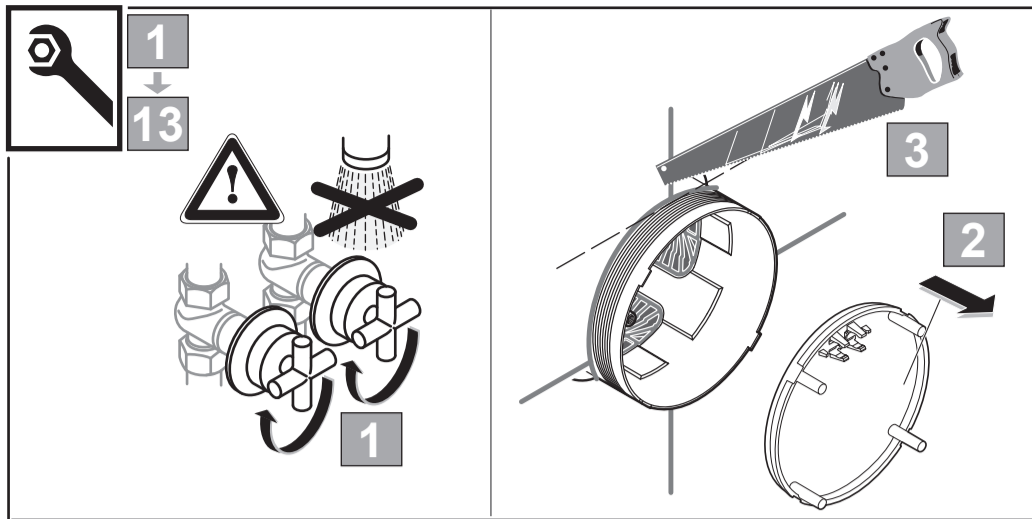

Ideal Standard

LA DOLCE VITA

A 7638 ..

1123 / A 869 119

Ideal Standard International NV
 Corporate Village - Gent Building
 Da Vincilaan 2
 1935 Zaventem
 Belgium

www.idealstandardinternational.com

Pressure 0,3 MPa 3 bar	Temperature °C	Symbol	0	1	2	3	4	5	6	7	8	9
			°C	°C	°C	°C	°C	°C	°C	°C	°C	°C
50°C	16°C	❄️	49,5	49,5	48	46	42,5	41	37	33,5	31	28
65°C	16°C		65	65	63,5	60,5	57	53,5	49	44,5	39	34,5
81°C	16°C		81	81	78,5	73	69	63,5	56	49	42,5	36