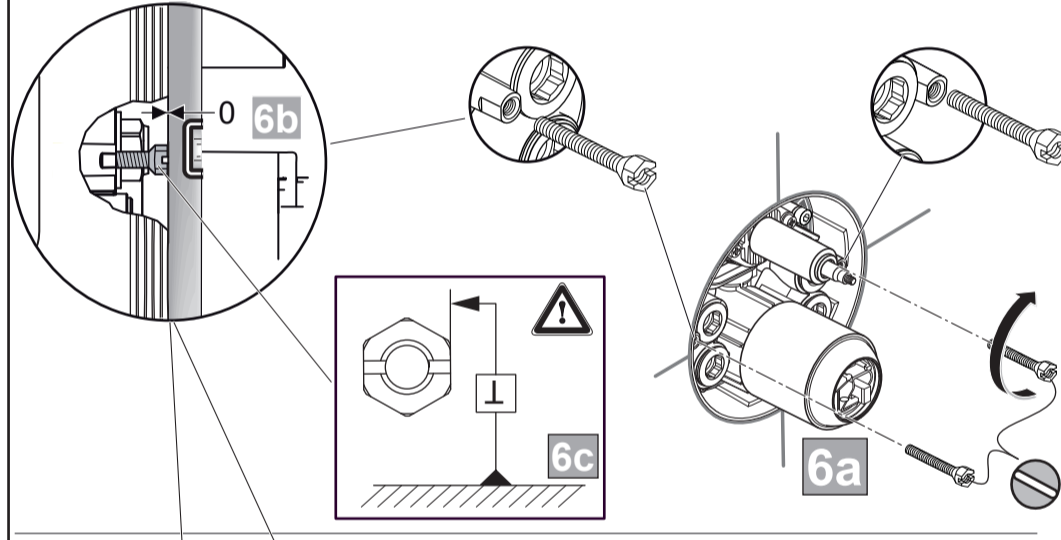

Ideal Standard

LA DOLCE VITA

A 7638 ..

1123 / A 869 119

Ideal Standard International NV
 Corporate Village - Gent Building
 Da Vincilaan 2
 1935 Zaventem
 Belgium

www.idealstandardinternational.com

Pressure 0,3 MPa 3 bar	Temperature °C	Symbol	0	1	2	3	4	5	6	7	8	9
			°C	°C	°C	°C	°C	°C	°C	°C	°C	°C
50°C	16°C	❄️	49,5	49,5	48	46	42,5	41	37	33,5	31	28
65°C	16°C		65	65	63,5	60,5	57	53,5	49	44,5	39	34,5
81°C	16°C		81	81	78,5	73	69	63,5	56	49	42,5	36