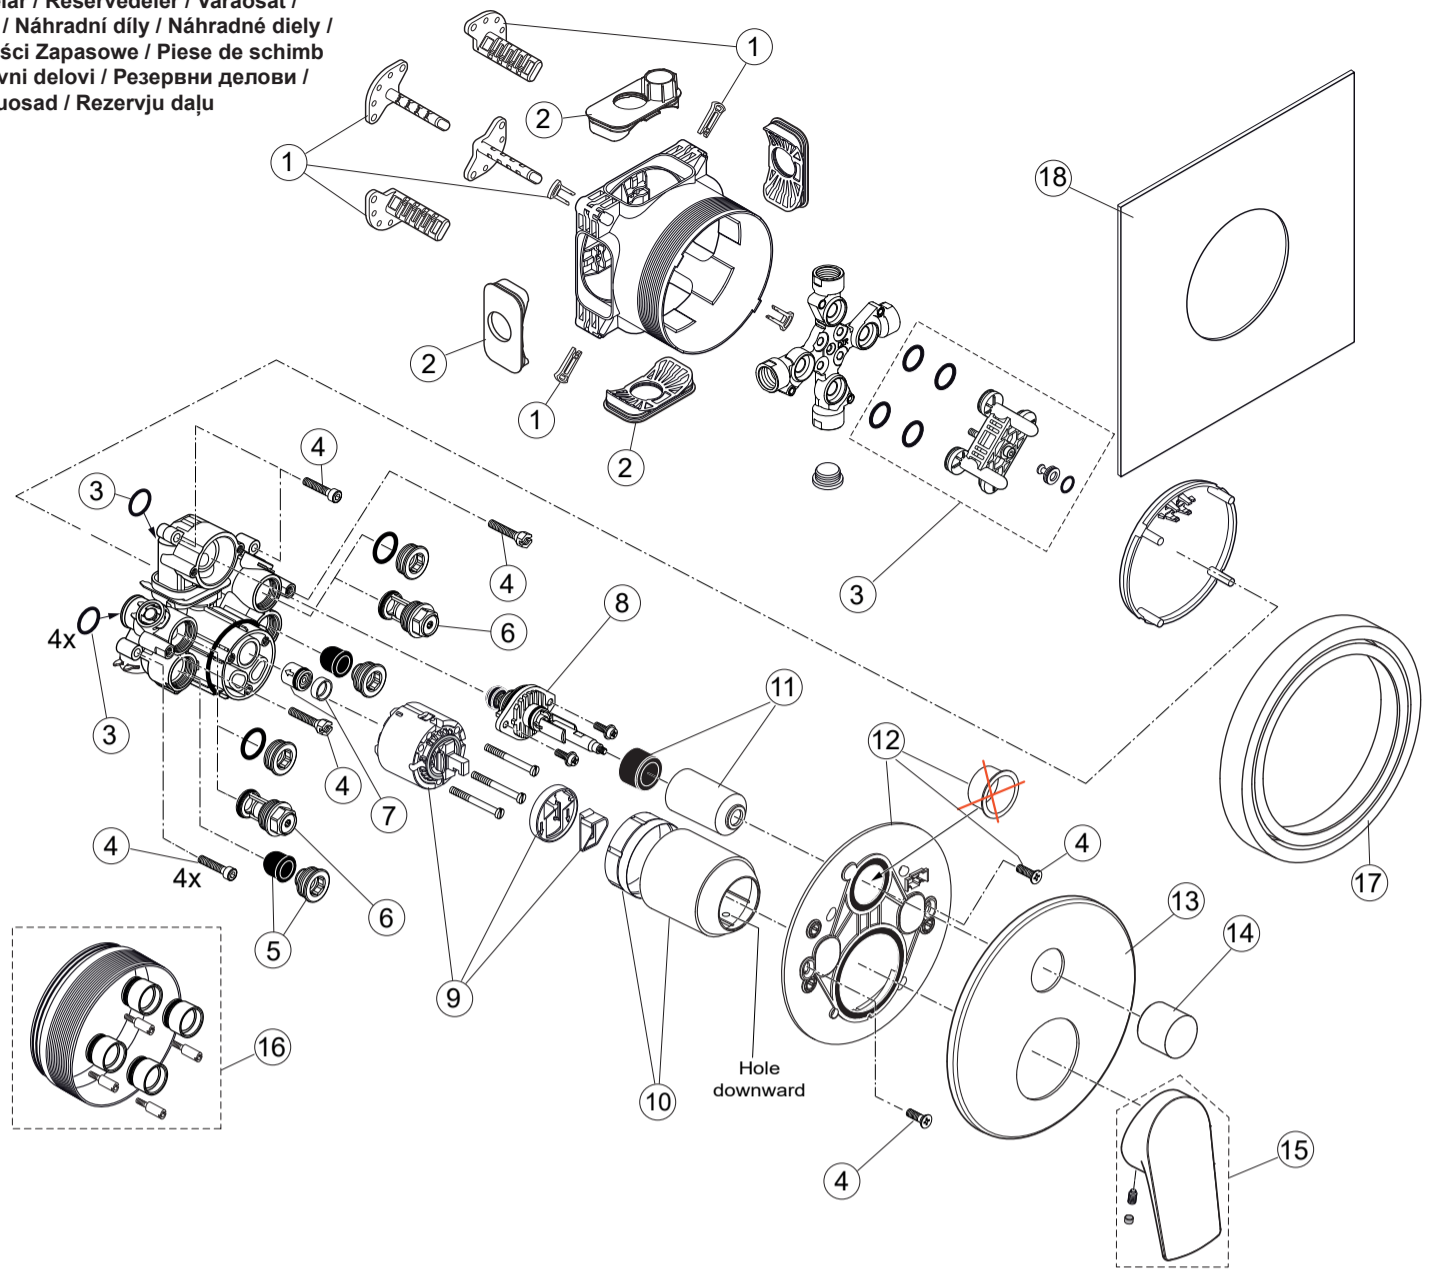

XX = AA, GN, ...

Pos.	Part No.		
1	A 963 131 NU	11	A 860 902 XX
2	A 963 132 NU	12	A 860 897 NU
3	A 963 146 NU	13	A 861 449 XX
4	A 960 890 NU	14	A 860 901 XX
5	A 960 891 NU	15	A 861 780 XX
6	A 960 706 NU	16	A 960 704 NU
7	A 962 866 NU		A 962 476 NU
8	A 963 443 NU	17	A 6677 XX
9	A 960 500 NU	18	A 861 328 NU
10	A 861 441 XX		

Ideal Standard

LA DOLCE VITA

A 7638 ..

1123 / A 869 119

Ideal Standard International NV
 Corporate Village - Gent Building
 Da Vincilaan 2
 1935 Zaventem
 Belgium

www.idealstandardinternational.com

Pressure 0,3 MPa 3 bar	Temperature °C	Symbol	0	1	2	3	4	5	6	7	8	9
			°C	°C	°C	°C	°C	°C	°C	°C	°C	°C
50°C	16°C	❄️	49,5	49,5	48	46	42,5	41	37	33,5	31	28
65°C	16°C		65	65	63,5	60,5	57	53,5	49	44,5	39	34,5
81°C	16°C		81	81	78,5	73	69	63,5	56	49	42,5	36

	P	bar	0,5	MAX. 10	5		Q (3 bar)
	T	°C		MAX. 80	65		l/min
					40		23