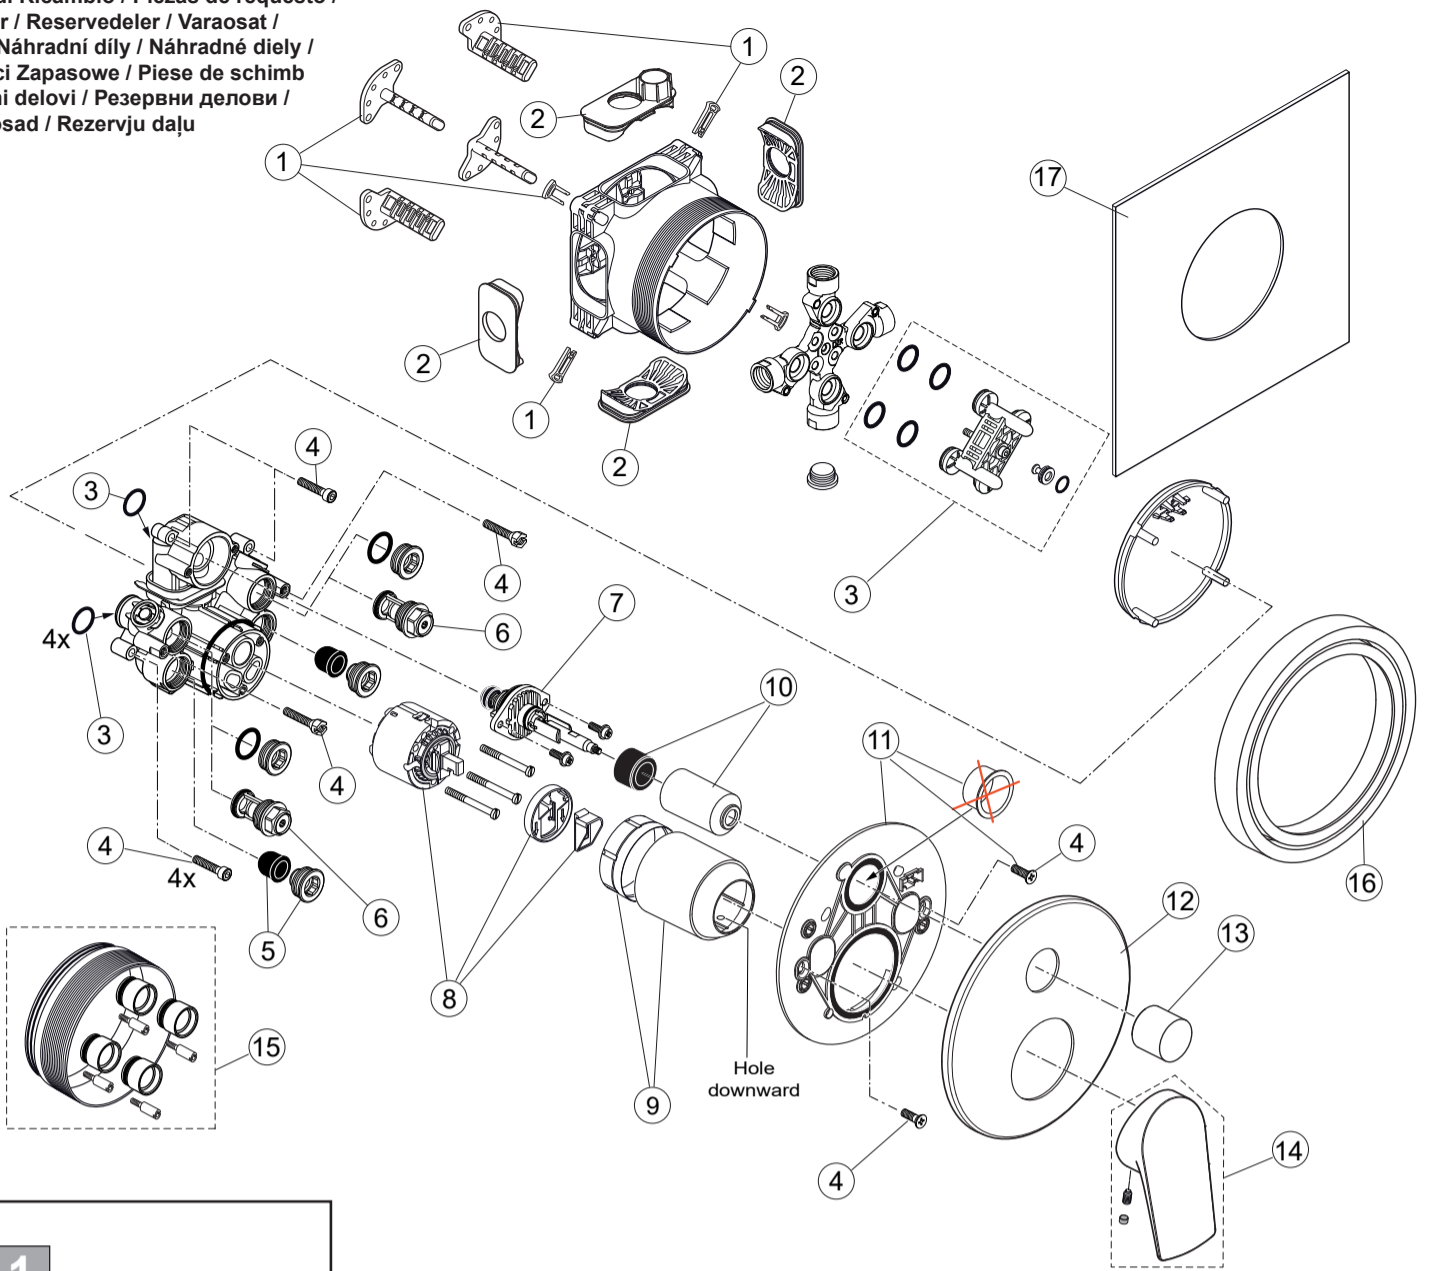

XX = AA, GN, ...

A 7636 ..	
Pos.	Part No.
1	A 963 131 NU
2	A 963 132 NU
3	A 963 146 NU
4	A 960 890 NU
5	A 960 891 NU
6	A 960 706 NU
8	A 960 500 NU
9	A 861 441 XX
11	A 860 897 NU
12	A 861 447 XX
14	A 861 780 XX
15	A 960 704 NU
	A 962 476 NU
16	A 6677 XX
17	A 861 328 NU

A 7637 ..	
Pos.	Part No.
1	A 963 131 NU
2	A 963 132 NU
3	A 963 146 NU
4	A 960 890 NU
5	A 960 891 NU
6	A 960 706 NU
7	A 963 443 NU
8	A 960 500 NU
9	A 861 441 XX
10	A 860 902 XX
11	A 860 897 NU
12	A 861 449 XX
13	A 860 901 XX
14	A 861 780 XX
15	A 960 704 NU
	A 962 476 NU
16	A 6677 XX
17	A 861 328 NU

Pressure P	bar	MAX. 10	5	Q (3 bar)
0,5				
Temperature T	°C	MAX. 80	65	l/min
			40	23