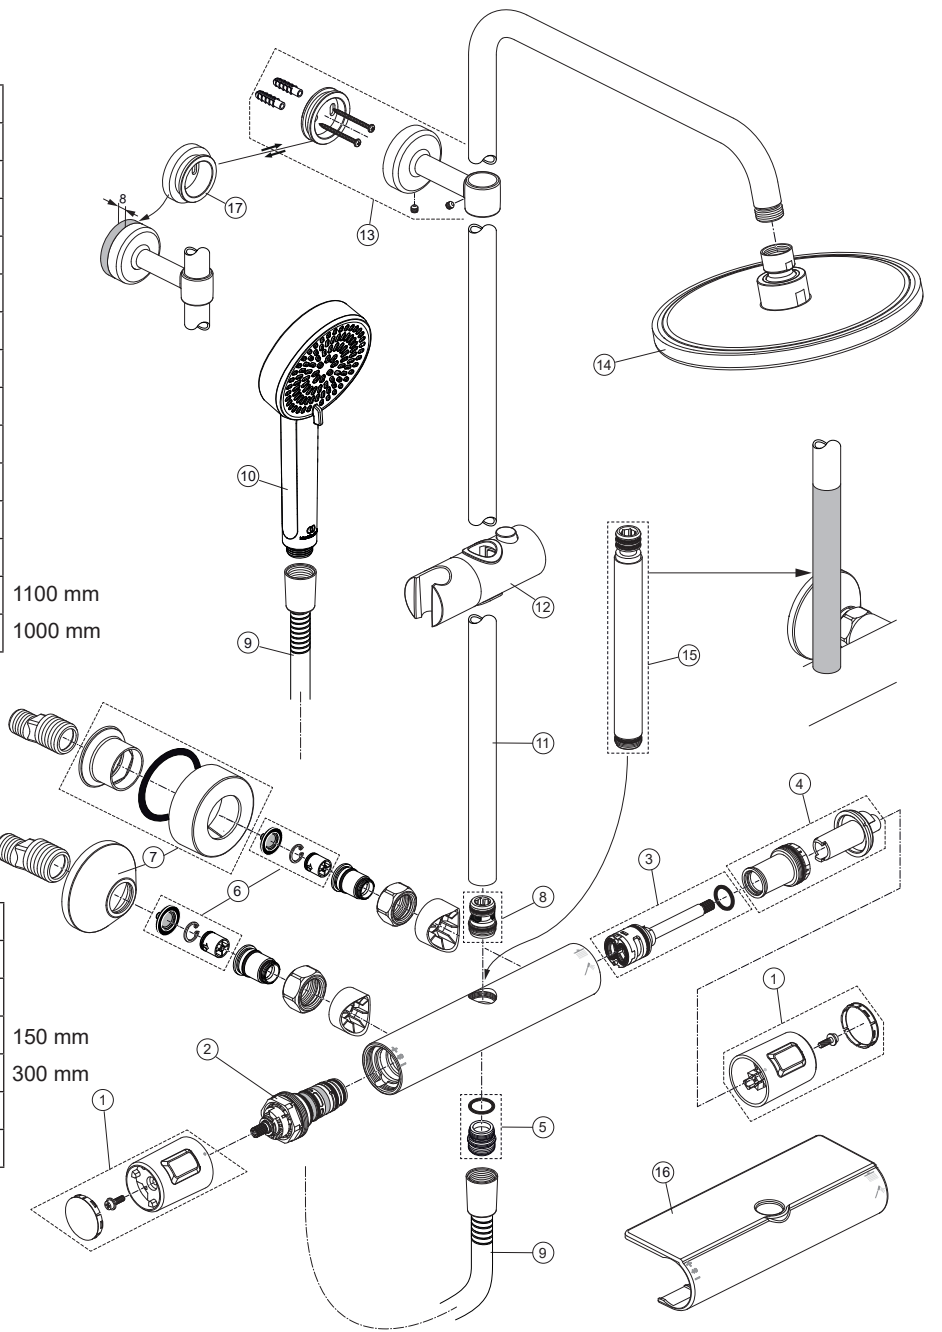

Pos.	Part No.
1	A 861 370 XX
2	A 861 371 NU
3	A 861 375 NU
4	A 861 376 NU
5	A 861 374 NU
6	A 861 372 NU
7	A 960 914 AA
7	B 961 016 XG
8	A 861 385 NU
	A 861 542 XG
9	BE175 XX
10	A 861 785 XX
11	A 861 377 XG
	A 861 330 AA

12	B 960 976 AA
13	A 861 331 XG
14	A 861 786 XX
15	A 861 379 XX
	A 861 380 XX
16	A 861 383 AA
17	A 861 508 XX

Ideal Standard

CERATHERM T25
A 7212 ..

0124 / A 869 097R1
 Made in Germany

Ideal Standard International NV
 Corporate Village - Gent Building
 Da Vincilaan 2
 1935 Zaventem
 Belgium