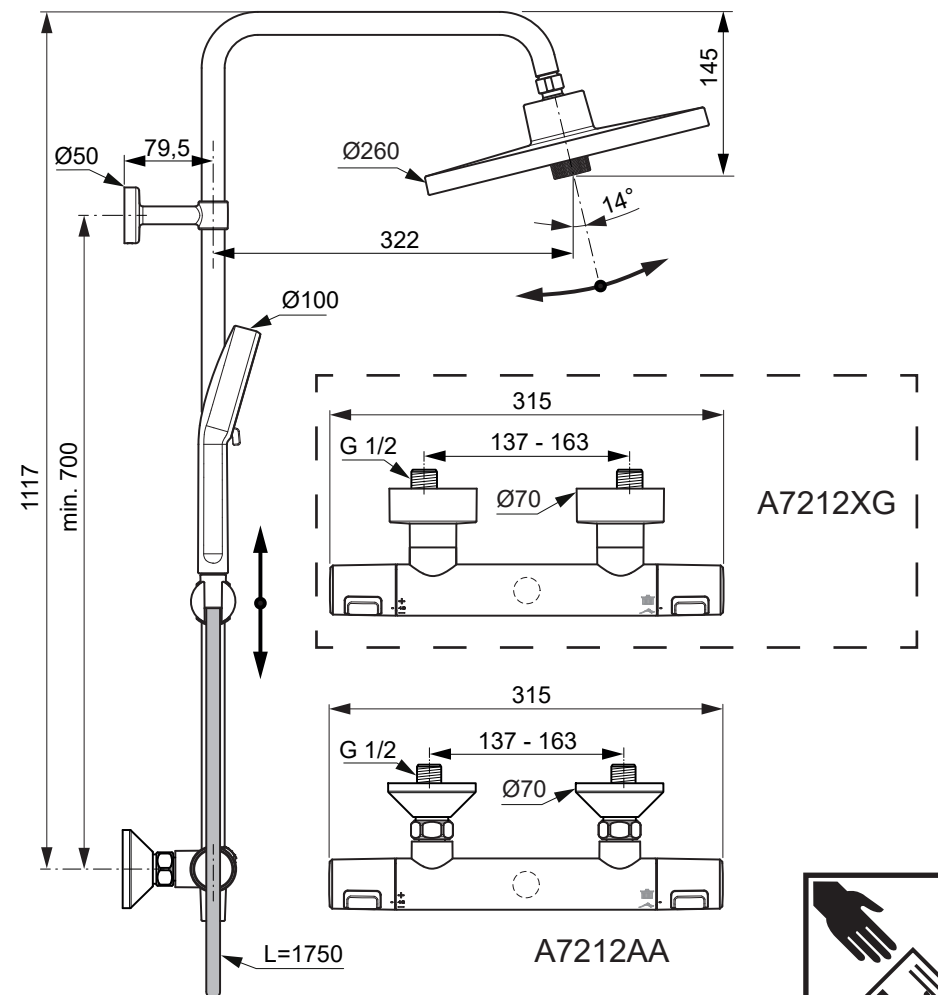

Pos.	Part No.
1	A 861 370 XX
2	A 861 371 NU
3	A 861 375 NU
4	A 861 376 NU
5	A 861 374 NU
6	A 861 372 NU
7	A 960 914 AA
7	B 961 016 XG
8	A 861 385 NU
	A 861 542 XG
9	BE175 XX
10	A 861 785 XX
11	A 861 377 XG
	A 861 330 AA

12	B 960 976 AA
13	A 861 331 XG
14	A 861 786 XX
15	A 861 379 XX
	A 861 380 XX
16	A 861 383 AA
17	A 861 508 XX

Ideal Standard

CERATHERM T25
A 7212 ..

0124 / A 869 097R1
 Made in Germany

Ideal Standard International NV
 Corporate Village - Gent Building
 Da Vincilaan 2
 1935 Zaventem
 Belgium