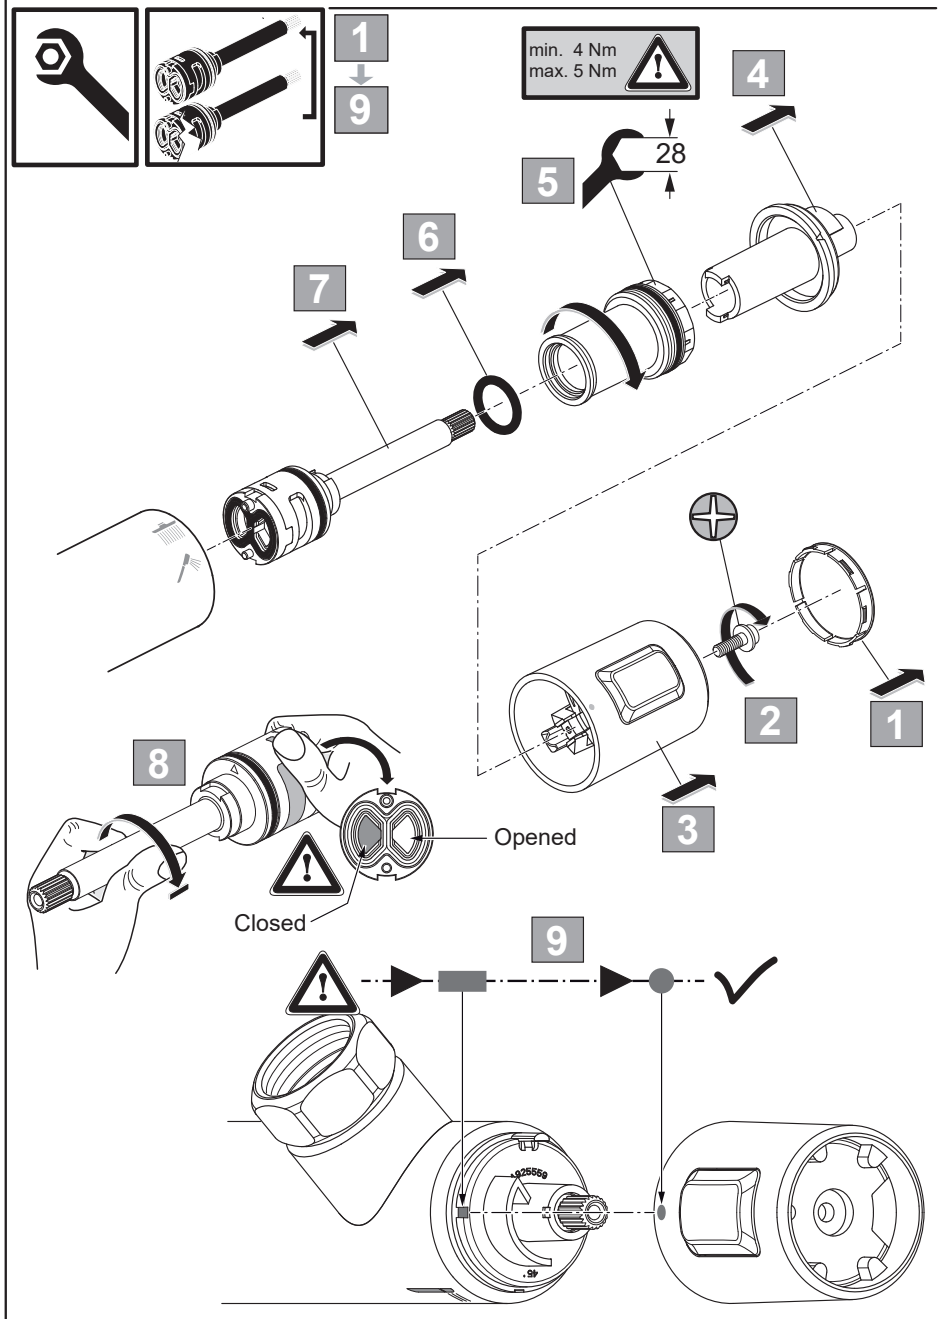

Pos.	Part No.
1	A 861 370 XX
2	A 861 371 NU
3	A 861 375 NU
4	A 861 376 NU
5	A 861 374 NU
6	A 861 372 NU
7	A 960 914 AA
7	B 961 016 XG
8	A 861 385 NU
	A 861 542 XG
9	BE175 XX
10	A 861 785 XX
11	A 861 377 XG
	A 861 330 AA

12	B 960 976 AA
13	A 861 331 XG
14	A 861 786 XX
15	A 861 379 XX
	A 861 380 XX
16	A 861 383 AA
17	A 861 508 XX

Ideal Standard

CERATHERM T25
A 7212 ..

0124 / A 869 097R1
 Made in Germany

Ideal Standard International NV
 Corporate Village - Gent Building
 Da Vincilaan 2
 1935 Zaventem
 Belgium