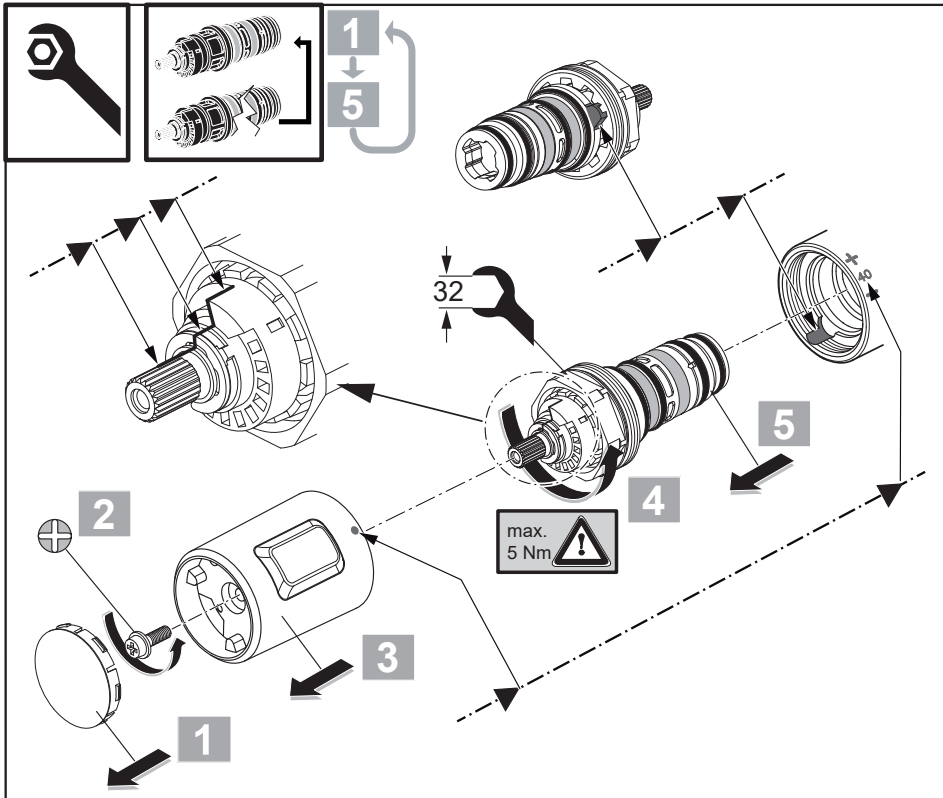

Pos.	Part No.
1	A 861 370 XX
2	A 861 371 NU
3	A 861 375 NU
4	A 861 376 NU
5	A 861 374 NU
6	A 861 372 NU
7	A 960 914 AA
7	B 961 016 XG
8	A 861 385 NU
	A 861 542 XG
9	BE175 XX
10	A 861 785 XX
11	A 861 377 XG
	A 861 330 AA

12	B 960 976 AA
13	A 861 331 XG
14	A 861 786 XX
15	A 861 379 XX
	A 861 380 XX
16	A 861 383 AA
17	A 861 508 XX

Ideal Standard

CERATHERM T25
A 7212 ..

0124 / A 869 097R1
 Made in Germany

Ideal Standard International NV
 Corporate Village - Gent Building
 Da Vincilaan 2
 1935 Zaventem
 Belgium