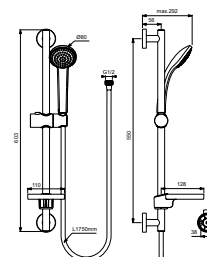

RENOVATIEFUNCTIE (maximaal 56,5 cm)

IDEALRAIN GLIJSTANGCOMBINATIE S1 600 MM

MODEL	ARTNR
Glijstangcombinatie S1 600 mm	B9501AA

- glijstang 600 mm
- 1 functie handdouche Ø80 mm, 8 l/min
- met transparante zeepschaal
- doucheslang "Idealflex" 1750 mm

IDEALRAIN GLIJSTANGCOMBINATIE M1 600 MM

MODEL	ARTNR
Glijstangcombinatie M1 600 mm	B9412AA

- glijstang 600 mm
- 1 functie handdouche Ø100 mm, 8 l/min
- met transparante zeepschaal
- doucheslang "Idealflex" 1750 mm