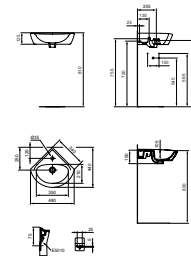

Fonteinen en hoekfonteinen

EUROVIT FONTEIN 350 MM MET KRAANGAT RECHTS MET OVERLOOP

MODEL	ARTNR
Met kraangat rechts met overloop	E871601

- 350 mm
- met kraangat rechts
- met overloop

EUROVIT FONTEIN 350 MM MET KRAANGAT LINKS MET OVERLOOP

MODEL	ARTNR
Met kraangat links met overloop	W330001

- 350 mm
- met kraangat links
- met overloop

TEMPO FONTEIN 370 X 210 MM MET KRAANGAT RECHTS ZONDER OVERLOOP

MODEL	ARTNR
Met kraangat rechts zonder overloop	E211201

- 370 x 210 mm
- met kraangat rechts
- zonder overloop

TEMPO FONTEIN 370 X 210 MET KRAANGAT LINKS ZONDER OVERLOOP

MODEL	ARTNR
Met kraangat links zonder overloop	E211301

- 370 x 210 mm
- met kraangat links
- zonder overloop

EUROVIT HOEKFONTEIN 340 X 340 MM MET KRAANGAT RECHTS MET OVERLOOP

MODEL	ARTNR
Met kraangat met overloop	E872701

- 340 x 340 mm
- met kraangat
- met overloop