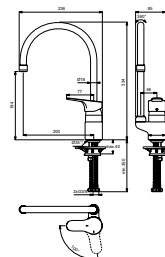

Keukenkranen, eenhendel

VENLO NIMBUS BLUE KEUKENMENGKRAAN MET HOGE UITLOOP, BLUESTART

MODEL	ARTNR
Met hoge uitloop	F2963AA

- met hoge uitloop
- BlueStart

VENLO NIMBUS EENHENDEL KEUKENMENGKRAAN MET HOGE UITLOOP

MODEL	ARTNR
Met hoge uitloop	B8183AA

- met hoge uitloop

CERABASE KEUKENMENGKRAAN MET HOGE UITLOOP, BLUESTART

MODEL	ARTNR
Met hoge uitloop	BD050AA

- met hoge uitloop
- BlueStart

VENLO NIMBUS BLUE KEUKENMENGKRAAN HOOG, BLUESTART

MODEL	ARTNR
Hoog	F2964AA

- hoog
- BlueStart

CERABASE KEUKENMENGKRAAN LAAG, BLUESTART

MODEL	ARTNR
Laag	BD432AA

- laag
- BlueStart

CERAPLAN KEUKENMENGKRAAN LAAG

MODEL	ARTNR
Laag	BD321AA

- laag