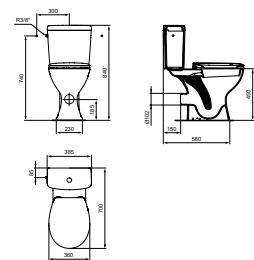

MODEL	ARTNR
Pack, verhoogd + 60 mm, H/PK	E905701

- verhoogd +60 mm
- diepspoel
- horizontale afvoer H/PK
- inclusief reservoir en closetzitting

VERHOOGD +6 CM H/PK