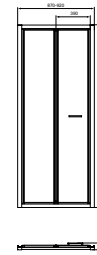

CONNECT 2 DRAAIDEUR OMKEERBAAR

MODEL	ARTNR
Draaideur 900 mm	K9270EO
Draaideur 800 mm**	K9268EO
Zijwand 900 mm**	K9374EO
Zijwand 800 mm**	K9299EO

- hoogte 1950 mm
- 6 mm transparant veiligheidsglas, behandeld met Ideal Clean
- Click & clean functie
- omkeerbaar

CONNECT 2 VOUWDEUR 2-DELIG OMKEERBAAR

MODEL	ARTNR
Vouwdeur 2-delig 900 mm	K9287EO
Vouwdeur 2-delig 800 mm**	K9285EO
Zijwand 900 mm**	K9374EO
Zijwand 800 mm**	K9299EO

- hoogte 1950 mm
- 6 mm transparant veiligheidsglas, behandeld met Ideal Clean
- Click & clean functie
- omkeerbaar