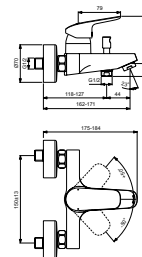

Bad- en douchekranen, eenhendel

CERAFLEX DOUCHEMENGKRAAN

MODEL	ARTNR
Douchemengkraan h.o.h. 150 mm	B1720AA

- h.o.h. 150 mm
- terugslagklep
- inclusief S-koppelingen en rozetten

CERAFLEX BAD/DOUCHEMENGKRAAN

MODEL	ARTNR
Bad/douchemengkraan h.o.h. 150 mm	B1721AA

- met omstelling
- h.o.h. 150 mm
- terugslagklep
- inclusief S-koppelingen en rozetten

CERABASE DOUCHEMENGKRAAN

MODEL	ARTNR
Douchemengkraan h.o.h. 150 mm	BC842AA

- h.o.h. 150 mm
- terugslagklep
- inclusief S-koppelingen en rozetten

CERABASE BAD/DOUCHEMENGKRAAN

MODEL	ARTNR
Bad/douchemengkraan h.o.h. 150 mm	BC843AA

- met omstelling
- h.o.h. 150 mm
- terugslagklep
- inclusief S-koppelingen en rozetten

DOUCHESLANG "IDEALFLEX"

MODEL	ARTNR
1250 mm	BE125AA
1500 mm	BE150AA
1750 mm	BE175AA
2000 mm	BE200AA

- kunststof doucheslang
- anti-twist draaifunctie
- glad oppervlak, eenvoudig schoon te maken

DOUCHESLANG "METALFLEX"

MODEL	ARTNR
1250 mm	BF125AA
1500 mm	BF150AA
1750 mm	BF175AA
2000 mm	BF200AA

- metalen doucheslang
- verchroomd