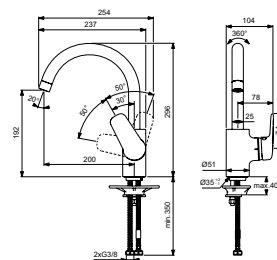

Keukenkranen, eenhendel

VENLO NIMBUS BLUE KEUKENMENGKRAAN MET HOGE UITLOOP, BLUESTART

MODEL	ARTNR
Met hoge uitloop	F2963AA

- met hoge uitloop
- BlueStart

VENLO NIMBUS EENHENDEL KEUKENMENGKRAAN MET HOGE UITLOOP

MODEL	ARTNR
Met hoge uitloop	B8183AA

- met hoge uitloop

CERABASE KEUKENMENGKRAAN MET HOGE UITLOOP, BLUESTART

MODEL	ARTNR
Met hoge uitloop	BD050AA

- met hoge uitloop
- BlueStart

VENLO NIMBUS BLUE KEUKENMENGKRAAN HOOG, BLUESTART

MODEL	ARTNR
Hoog	F2964AA

- hoog
- BlueStart

CERABASE KEUKENMENGKRAAN LAAG, BLUESTART

MODEL	ARTNR
Laag	BD432AA

- laag
- BlueStart

CERAPLAN KEUKENMENGKRAAN LAAG

MODEL	ARTNR
Laag	BD321AA

- laag