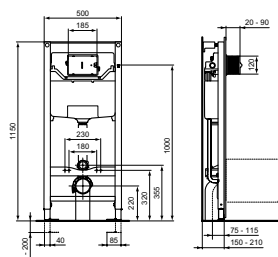

MODEL	ARTNR
Inbouwspoelreservoir NL	R043967
Oleas M2 bedieningspaneel, wit**	R0121AC
Oleas M2 bedieningspaneel, mat chroom**	R0121JG
Oleas M5 bedieningspaneel, mat wit**	R0503AW
Oleas M5 bedieningspaneel, mat chroom**	R0503JG
Isolatieset	R017467

- voor wandcloset
- KIWA keur
- bedieningspaneel separaat te bestellen (zie pagina 21 voor afbeeldingen)!