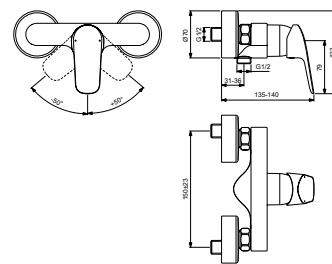

Bad- en douchekranen, eenhendel

CERAFLEX DOUCHEMENGKRAAN

MODEL	ARTNR
Douchemengkraan h.o.h. 150 mm	B1720AA

- h.o.h. 150 mm
- terugslagklep
- inclusief S-koppelingen en rozetten

CERAFLEX BAD/DOUCHEMENGKRAAN

MODEL	ARTNR
Bad/douchemengkraan h.o.h. 150 mm	B1721AA

- met omstelling
- h.o.h. 150 mm
- terugslagklep
- inclusief S-koppelingen en rozetten

CERABASE DOUCHEMENGKRAAN

MODEL	ARTNR
Douchemengkraan h.o.h. 150 mm	BC842AA

- h.o.h. 150 mm
- terugslagklep
- inclusief S-koppelingen en rozetten

CERABASE BAD/DOUCHEMENGKRAAN

MODEL	ARTNR
Bad/douchemengkraan h.o.h. 150 mm	BC843AA

- met omstelling
- h.o.h. 150 mm
- terugslagklep
- inclusief S-koppelingen en rozetten

DOUCHESLANG "IDEALFLEX"

MODEL	ARTNR
1250 mm	BE125AA
1500 mm	BE150AA
1750 mm	BE175AA
2000 mm	BE200AA

- kunststof doucheslang
- anti-twist draaifunctie
- glad oppervlak, eenvoudig schoon te maken

DOUCHESLANG "METALFLEX"

MODEL	ARTNR
1250 mm	BF125AA
1500 mm	BF150AA
1750 mm	BF175AA
2000 mm	BF200AA

- metalen doucheslang
- verchroomd