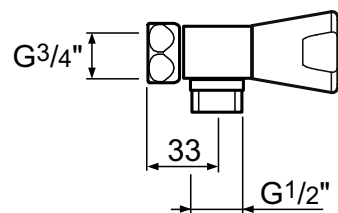

- h.o.h. 150 mm
- exclusief niet-afsluitbare S-koppelingen 1/2" x 3/4" met rozet (B960019AA). separaat te bestellen!

VENLO NIMBUS II MESSING ECO DOUCHEMENGKRAAN

MODEL	ARTNR
Douchemengkraan h.o.h. 120 mm	F3056AA
Niet-afsluitbare S-koppeling met rozet (2 stuks)	F960957AA