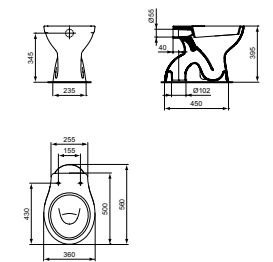

MODEL	ARTNR
Diepspoel, SV	W333201
Zitting en deksel**	K705301
Zitting en deksel**	W302601
Zitting en deksel, softclose**	W303001
Opbouwspoelreservoir**	P921001

- diepspoel
- SV
- exclusief closetzitting, separaat te bestellen (zie pagina 20 voor afbeeldingen!)