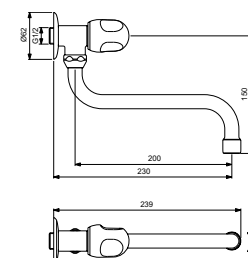

- 1/2" x 3/4"

ALPHA TAPKRAAN MET ONDERUITLOOP

MODEL	ARTNR
Met onderuitloop	B2045AA

- met onderuitloop

Wandclosets en inbouwreservoirs

EUROVIT WANDCLOSET

MODEL	ARTNR
Diepspoel	V390601
Zitting en deksel**	K705301
Zitting en deksel**	W302601
Zitting en deksel, softclose**	W303001