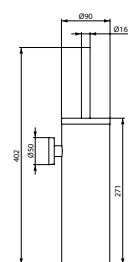

- wandmontage
- staal geborsteld