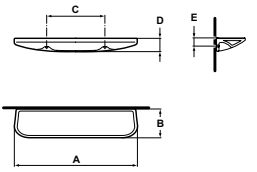

A	B	C	D	E
600	140	355	65	40
500	135	280	65	40

- van keramiek