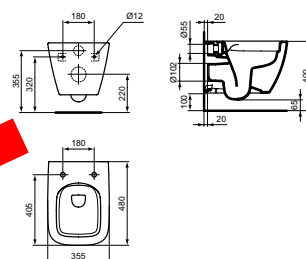

MODEL	ARTNR
Verkort, RimLS+ randloos	T459201
Zitting en deksel wrapover**	T473601
Zitting en deksel wrapover, softclose**	T473701

- 480 mm
- RimLS+ randloos
- diepspoel
- exclusief closetzitting, separaat te bestellen (zie pagina 20 voor afbeeldingen)!

VERKORT MODEL