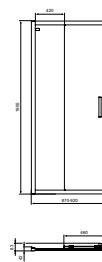

MODEL	ARTNR
900 mm	K9261EO
800 mm**	K9259EO

- hoogte 1950 mm
- 6 mm transparant veiligheidsglas, behandeld met Ideal Clean
- Click & clean functie
- omkeerbaar
- installatie: voor een hoekinstap zijn 2 delen nodig, beide delen separaat te bestellen!

**VOOR EEN HOEKINSTAP
ZIJN 2 DELEN BENODIGD!**