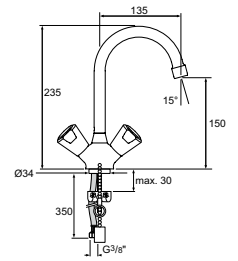

Wastafelkranen, tweegreeps

VENLO NIMBUS II MESSING ECO WASTAFELMENGKRAAN MET HOGE UITLOOP

MODEL	ARTNR
Met ketting	F3051AA
Hoekstopkraan 1/2" met rozet**	A2129AA

- Met ketting

Keukenkranen, tweegreeps

VENLO NIMBUS II MESSING ECO KEUKENMENGKRAAN MET HOGE UITLOOP

MODEL	ARTNR
Met hoge uitloop	F3055AA

- met hoge uitloop

Keukenkranen, wandmengkranen

VENLO NIMBUS II MESSING ECO KEUKENWANDMENGKRAAN MET ONDERUITLOOP

MODEL	ARTNR
H.o.h. 150 mm, met onderuitloop	F3063AA
Niet-afsluitbare S-koppeling met rozet (2 stuks)	B960019AA

- h.o.h. 150 mm
- met draaibare onderuitloop
- exclusief niet-afsluitbare S-koppelingen 1/2" x 3/4" met rozet (B960019AA).
  separaat te bestellen!

CERABASE KEUKENWANDMENGKRAAN MET ONDERUITLOOP

MODEL	ARTNR
H.o.h. 150 mm, met onderuitloop	BD488AA

- h.o.h. 150 mm
- met draaibare onderuitloop
- inclusief S-koppelingen en rozetten