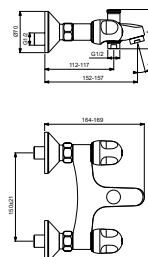

- h.o.h. 120 mm
- exclusief niet-afsluitbare S-koppelingen 3/8" x 1/2" met rozet (F960957AA). separaat te bestellen!

ALPHA BAD/DOUCHEMENGKRAAN

MODEL	ARTNR
Bad/douchemengkraan h.o.h. 150 mm	B1421AA

- met omstelling
- h.o.h. 150 mm
- terugslagklep
- inclusief S-koppelingen en rozetten