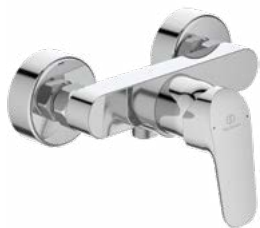

HART OP HART 12 CM

CERATHERM T25 BAD/DOUCHETHERMOSTAAT

MODEL	ARTNR
Bad/douchethermostaat h.o.h. 150 mm	A7206AA

- met omstelling
- h.o.h. 150 mm
- Cool Body
- terugslagklep
- inclusief S-koppelingen en rozetten

Bad- en douchekranen, eenhendel

CERAFLEX DOUCHEMENGKRAAN

MODEL	ARTNR
Douchemengkraan h.o.h. 150 mm	B1720AA

- h.o.h. 150 mm
- terugslagklep
- inclusief S-koppelingen en rozetten

CERAFLEX BAD/DOUCHEMENGKRAAN