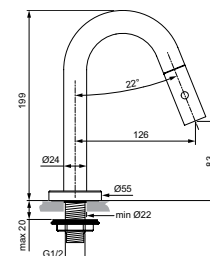

Fonteinen & tapkranen

VENLO NIMBUS II MESSING ECO TOILETKRAAN

MODEL	ARTNR
Toiletkraan	F3046AA
Hoekstopkraan 1/2" met rozet**	A2129AA

- koud

CERAPLAN TOILETKRAAN

MODEL	ARTNR
Toiletkraan	BD284AA
Hoekstopkraan 1/2" met rozet**	A2129AA

- 5 l/min

VENLO NIMBUS II MESSING ECO TOILETKRAAN MET HOGE UITLOOP

MODEL	ARTNR
Met hoge uitloop	F3048AA
Hoekstopkraan 1/2" met rozet**	A2129AA

- met hoge uitloop

IDEALSTREAM KOUDWATERKRAAN MET HOGE UITLOOP

MODEL	ARTNR
Koudwaterkraan met hoge uitloop	F2842AA
Hoekstopkraan 1/2" met rozet**	A2129AA

- 8,3 l/min

VENLO NIMBUS II MESSING ECO WASMACHINEKRAAN MET BELUCHTER

MODEL	ARTNR
Met beluchter en terugslagklep	F3083AA
Met beluchter	F3082AA

- 1/2" x 3/4"

ALPHA TAPKRAAN MET ONDERUITLOOP

MODEL	ARTNR
Met onderuitloop	B2045AA

- met onderuitloop