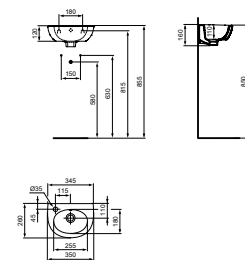

Fonteinen en hoekfonteinen

EUROVIT FONTEIN 350 MM MET KRAANGAT RECHTS MET OVERLOOP

MODEL	ARTNR
Met kraangat rechts met overloop	E871601

- 350 mm
- met kraangat rechts
- met overloop

EUROVIT FONTEIN 350 MM MET KRAANGAT LINKS MET OVERLOOP

MODEL	ARTNR
Met kraangat links met overloop	W330001

- 350 mm
- met kraangat links
- met overloop

TEMPO FONTEIN 370 X 210 MM MET KRAANGAT RECHTS ZONDER OVERLOOP

MODEL	ARTNR
Met kraangat rechts zonder overloop	E211201

- 370 x 210 mm
- met kraangat rechts
- zonder overloop

TEMPO FONTEIN 370 X 210 MET KRAANGAT LINKS ZONDER OVERLOOP

MODEL	ARTNR
Met kraangat links zonder overloop	E211301

- 370 x 210 mm
- met kraangat links
- zonder overloop

EUROVIT HOEKFONTEIN 340 X 340 MM MET KRAANGAT RECHTS MET OVERLOOP

MODEL	ARTNR
Met kraangat met overloop	E872701

- 340 x 340 mm
- met kraangat
- met overloop