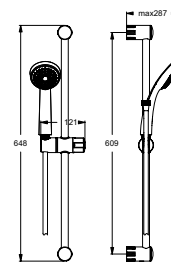

Glijstangsets, 60 cm

VENLO AQUA 80 GLIJSTANGCOMBINATIE 600 MM

MODEL	ARTNR
Glijstangcombinatie 600 mm	B9315AA

- glijstang 600 mm
- 1 functie handdouche, 8 l/min
- doucheslang "Metalflex" 1500 mm

RENOVATIEFUNCTIE (maximaal 60,9 cm)

RENOVATIEFUNCTIE (maximaal 56,5 cm)

IDEALRAIN GLIJSTANGCOMBINATIE S1 600 MM

MODEL	ARTNR
Glijstangcombinatie S1 600 mm	B9501AA

- glijstang 600 mm
- 1 functie handdouche Ø80 mm, 8 l/min
- met transparante zeepschaal
- doucheslang "Idealflex" 1750 mm