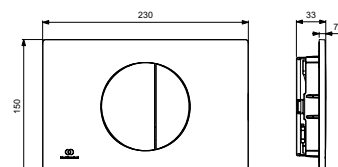

Wastafels rond

EUROVIT WASTAFEL ROND 650 MM MET KRAANGAT MET OVERLOOP

MODEL	ARTNR
Met kraangat met overloop	W332201

- 650 mm
- met kraangat
- met overloop

EUROVIT WASTAFEL ROND 600 MM MET KRAANGAT MET OVERLOOP