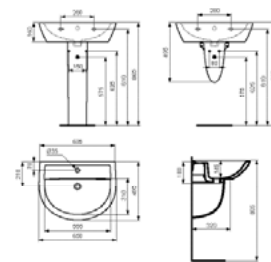

Wastafels rond

EUROVIT WASTAFEL ROND 650 MM MET KRAANGAT MET OVERLOOP

MODEL	ARTNR
Met kraangat met overloop	W332201

- 650 mm
- met kraangat
- met overloop

EUROVIT WASTAFEL ROND 600 MM MET KRAANGAT MET OVERLOOP