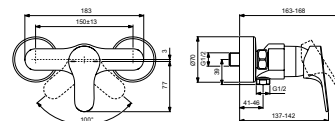

Bad- en douchekranen, eenhendel

CERAFLEX DOUCHEMENGKRAAN

MODEL	ARTNR
Douchemengkraan h.o.h. 150 mm	B1720AA

- h.o.h. 150 mm
- terugslagklep
- inclusief S-koppelingen en rozetten

CERAFLEX BAD/DOUCHEMENGKRAAN

MODEL	ARTNR
Bad/douchemengkraan h.o.h. 150 mm	B1721AA

- met omstelling
- h.o.h. 150 mm
- terugslagklep
- inclusief S-koppelingen en rozetten

CERABASE DOUCHEMENGKRAAN

MODEL	ARTNR
Douchemengkraan h.o.h. 150 mm	BC842AA

- h.o.h. 150 mm
- terugslagklep
- inclusief S-koppelingen en rozetten

CERABASE BAD/DOUCHEMENGKRAAN

MODEL	ARTNR
Bad/douchemengkraan h.o.h. 150 mm	BC843AA

- met omstelling
- h.o.h. 150 mm
- terugslagklep
- inclusief S-koppelingen en rozetten

DOUCHESLANG "IDEALFLEX"

MODEL	ARTNR
1250 mm	BE125AA
1500 mm	BE150AA
1750 mm	BE175AA
2000 mm	BE200AA

- kunststof doucheslang
- anti-twist draaifunctie
- glad oppervlak, eenvoudig schoon te maken

DOUCHESLANG "METALFLEX"

MODEL	ARTNR
1250 mm	BF125AA
1500 mm	BF150AA
1750 mm	BF175AA
2000 mm	BF200AA

- metalen doucheslang
- verchroomd