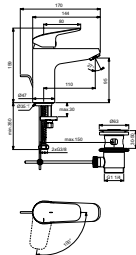

Wastafelkranen, eenhendel

VENLO NIMBUS BLUE WASTAFELMENGKRAAN, BLUESTART

MODEL	ARTNR
Met waste	F2959AA
Met ketting**	F2960AA
Hoekstopkraan 1/2" met rozet**	A2129AA

- 5 l/min
- BlueStart

VENLO NIMBUS BLUE WASTAFELMENGKRAAN GRANDE, BLUESTART

MODEL	ARTNR
Met waste	F2961AA
Hoekstopkraan 1/2" met rozet**	A2129AA

- GRANDE
- 5 l/min
- met waste
- BlueStart

VENLO NIMBUS BLUE WASTAFELMENGKRAAN MET HOGE UITLOOP, BLUESTART

MODEL	ARTNR
Met waste	F2962AA
Hoekstopkraan 1/2" met rozet**	A2129AA

- met hoge uitloop
- 5 l/min
- met waste
- BlueStart

VENLO NIMBUS EENHENDEL WASTAFELMENGKRAAN MET HOGE UITLOOP

MODEL	ARTNR
Met ketting	B8176AA
Hoekstopkraan 1/2" met rozet**	A2129AA

- met hoge uitloop
- met ketting

CERABASE WASTAFELMENGKRAAN MET HOGE UITLOOP, BLUESTART

MODEL	ARTNR
Met click waste	BC837AA
Hoekstopkraan 1/2" met rozet**	A2129AA

- met hoge uitloop
- 5 l/min
- met click waste
- BlueStart

CERABASE WASTAFELMENGKRAAN, BLUESTART

MODEL	ARTNR
Met waste, 5 l/min, hoogte uitloop 64 mm	BD395AA
Zonder waste, 5 l/min, hoogte uitloop 64 mm**	BD394AA
Hoekstopkraan 1/2" met rozet**	A2129AA

- 5 l/min
- BlueStart