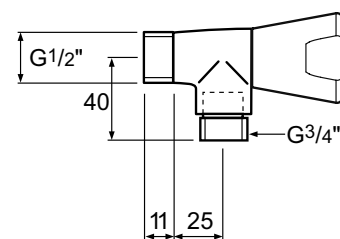

Fonteinen & tapkranen

VENLO NIMBUS II MESSING ECO TOILETKRAAN

MODEL	ARTNR
Toiletkraan	F3046AA
Hoekstopkraan 1/2" met rozet**	A2129AA

- koud

CERAPLAN TOILETKRAAN

MODEL	ARTNR
Toiletkraan	BD284AA
Hoekstopkraan 1/2" met rozet**	A2129AA

- 5 l/min

VENLO NIMBUS II MESSING ECO TOILETKRAAN MET HOGE UITLOOP

MODEL	ARTNR
Met hoge uitloop	F3048AA
Hoekstopkraan 1/2" met rozet**	A2129AA

- met hoge uitloop

IDEALSTREAM KOUDWATERKRAAN MET HOGE UITLOOP

MODEL	ARTNR
Koudwaterkraan met hoge uitloop	F2842AA
Hoekstopkraan 1/2" met rozet**	A2129AA

- 8,3 l/min

VENLO NIMBUS II MESSING ECO WASMACHINEKRAAN MET BELUCHTER

MODEL	ARTNR
Met beluchter en terugslagklep	F3083AA
Met beluchter	F3082AA

- 1/2" x 3/4"

ALPHA TAPKRAAN MET ONDERUITLOOP

MODEL	ARTNR
Met onderuitloop	B2045AA

- met onderuitloop