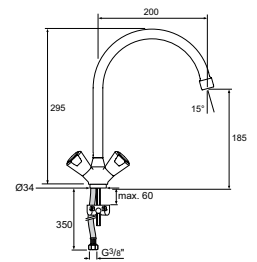

Wastafelkranen, tweegreeps

VENLO NIMBUS II MESSING ECO WASTAFELMENGKRAAN MET HOGE UITLOOP

MODEL	ARTNR
Met ketting	F3051AA
Hoekstopkraan 1/2" met rozet**	A2129AA

- Met ketting

Keukenkranen, tweegreeps

VENLO NIMBUS II MESSING ECO KEUKENMENGKRAAN MET HOGE UITLOOP

MODEL	ARTNR
Met hoge uitloop	F3055AA

- met hoge uitloop

Keukenkranen, wandmengkranen

VENLO NIMBUS II MESSING ECO KEUKENWANDMENGKRAAN MET ONDERUITLOOP

MODEL	ARTNR
H.o.h. 150 mm, met onderuitloop	F3063AA
Niet-afsluitbare S-koppeling met rozet (2 stuks)	B960019AA

- h.o.h. 150 mm
- met draaibare onderuitloop
- exclusief niet-afsluitbare S-koppelingen 1/2" x 3/4" met rozet (B960019AA).
  separaat te bestellen!

CERABASE KEUKENWANDMENGKRAAN MET ONDERUITLOOP

MODEL	ARTNR
H.o.h. 150 mm, met onderuitloop	BD488AA

- h.o.h. 150 mm
- met draaibare onderuitloop
- inclusief S-koppelingen en rozetten