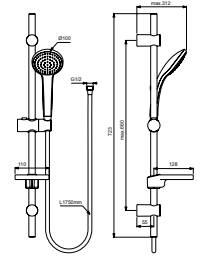

Glijstangsets, 72 en 90 cm

IDEALRAIN GLIJSTANGCOMBINATIE M1 720 MM

MODEL

Glijstangcombinatie M1 720 mm

ARTNR

B9418AA

- glijstang 720 mm met renovatiefunctie
- 1 functie handdouche Ø100 mm, 8 l/min
- met transparante zeepschaal
- doucheslang "Idealflex" 1750 mm

RENOVATIEFUNCTIE (maximaal 67,5 cm)