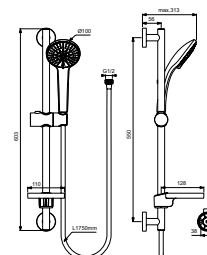

RENOVATIEFUNCTIE (maximaal 56,5 cm)

IDEALRAIN GLIJSTANGCOMBINATIE S1 600 MM

MODEL	ARTNR
Glijstangcombinatie S1 600 mm	B9501AA

- glijstang 600 mm
- 1 functie handdouche Ø80 mm, 8 l/min
- met transparante zeepschaal
- doucheslang "Idealflex" 1750 mm

IDEALRAIN GLIJSTANGCOMBINATIE M1 600 MM

MODEL	ARTNR
Glijstangcombinatie M1 600 mm	B9412AA

- glijstang 600 mm
- 1 functie handdouche Ø100 mm, 8 l/min
- met transparante zeepschaal
- doucheslang "Idealflex" 1750 mm

IDEALRAIN GLIJSTANGCOMBINATIE M3 600 MM

MODEL	ARTNR
Glijstangcombinatie M3 600 mm	B9415AA

- glijstang 600 mm
- 3 functies handdouche Ø100 mm, 8 l/min
- met transparante zeepschaal
- doucheslang "Idealflex" 1750 mm