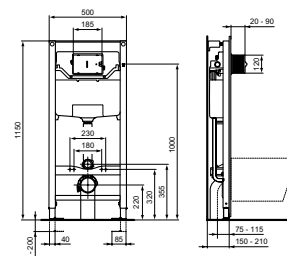

- voor wandcloset
- bedieningspaneel separaat te bestellen!

PROSYS 150 INBOUWSPOELRESERVOIR

MODEL	ARTNR
Inbouwspoelreservoir	R009067
Isolatieset	R017467

- hoogte slechts 820 mm
- voor wandcloset
- bedieningspaneel separaat te bestellen!