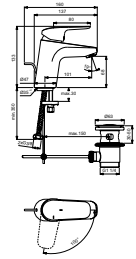

Wastafelkranen, eenhendel

VENLO NIMBUS BLUE WASTAFELMENGKRAAN, BLUESTART

MODEL	ARTNR
Met waste	F2959AA
Met ketting**	F2960AA
Hoekstopkraan 1/2" met rozet**	A2129AA

- 5 l/min
- BlueStart

VENLO NIMBUS BLUE WASTAFELMENGKRAAN GRANDE, BLUESTART

MODEL	ARTNR
Met waste	F2961AA
Hoekstopkraan 1/2" met rozet**	A2129AA

- GRANDE
- 5 l/min
- met waste
- BlueStart

VENLO NIMBUS BLUE WASTAFELMENGKRAAN MET HOGE UITLOOP, BLUESTART

MODEL	ARTNR
Met waste	F2962AA
Hoekstopkraan 1/2" met rozet**	A2129AA

- met hoge uitloop
- 5 l/min
- met waste
- BlueStart

VENLO NIMBUS EENHENDEL WASTAFELMENGKRAAN MET HOGE UITLOOP

MODEL	ARTNR
Met ketting	B8176AA
Hoekstopkraan 1/2" met rozet**	A2129AA

- met hoge uitloop
- met ketting

CERABASE WASTAFELMENGKRAAN MET HOGE UITLOOP, BLUESTART

MODEL	ARTNR
Met click waste	BC837AA
Hoekstopkraan 1/2" met rozet**	A2129AA

- met hoge uitloop
- 5 l/min
- met click waste
- BlueStart

CERABASE WASTAFELMENGKRAAN, BLUESTART

MODEL	ARTNR
Met waste, 5 l/min, hoogte uitloop 64 mm	BD395AA
Zonder waste, 5 l/min, hoogte uitloop 64 mm**	BD394AA
Hoekstopkraan 1/2" met rozet**	A2129AA

- 5 l/min
- BlueStart