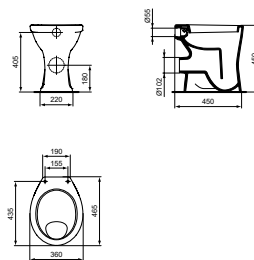

MODEL	ARTNR
Verhoogd + 60 mm, vlakspoel, H/PK	V311601
Zitting en deksel**	K705301
Zitting en deksel**	W302601
Zitting en deksel, softclose**	W303001
Opbouwspiegelreservoir**	P921001

- verhoogd +60 mm
- vlakspoel
- horizontale afvoer H/PK
- exclusief closetzitting, separaat te bestellen (zie pagina 20 voor afbeeldingen)!

VERHOOGD +6 CM H/PK