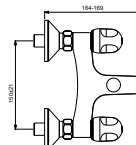

- h.o.h. 120 mm
- exclusief niet-afsluitbare S-koppelingen 3/8" x 1/2" met rozet (F960957AA). separaat te bestellen!

ALPHA BAD/DOUCHEMENGKRAAN

MODEL	ARTNR
Bad/douchemengkraan h.o.h. 150 mm	B1421AA

- met omstelling
- h.o.h. 150 mm
- terugslagklep
- inclusief S-koppelingen en rozetten