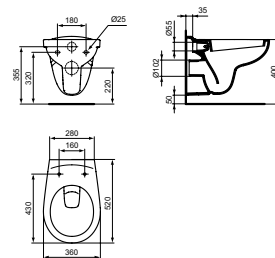

MODEL	ARTNR
Diepspoel	V390601
Zitting en deksel**	K705301
Zitting en deksel**	W302601
Zitting en deksel, softclose**	W303001

- diepspoel
- exclusief closetzitting, separaat te bestellen (zie pagina 20 voor afbeeldingen)!