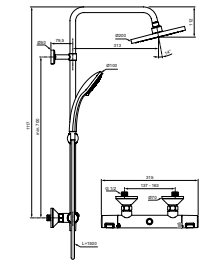

RENOVATIEFUNCTIE (maximaal 86,5 cm)

CERATHERM T25 DOUCHESYSTEEM MET DOUCHETHERMOSTAAT

MODEL	ARTNR
Douchesysteem met douchethermostaat	A7208AA

- hoofddouche Ø200 mm
- hoofddouche: 12 l/min, handdouches: 8 l/min
- 3 functies handdouches Ø100 mm
- h.o.h. 150 mm
- Cool Body
- terugslagklep
- inclusief S-koppelingen en rozetten