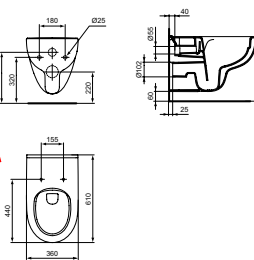

MODEL	ARTNR
Verlengd en verhoogd, diepspoel	T520201
Zitting en deksel sandwich**	T467501
Zitting en deksel sandwich, softclose**	T467601

- verlengd 610 mm en verhoogd 450 mm
- RimLS+ randloos
- diepspoel
- exclusief closetzitting, separaat te bestellen (zie pagina 20 voor afbeeldingen)!

VERHOOGD +5 CM / VERLENGD