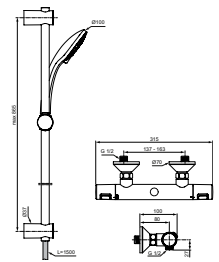

MODEL	ARTNR
Douchethermostaat h.o.h. 150 mm met glijstangcombinatie M3 900 mm	A7204AA

- met Idealrain glijstangcombinatie M3 900 mm
- douchethermostaat: 22 l/min, handdouches: 8 l/min
- h.o.h. 150 mm
- Cool Body
- terugslagklep
- inclusief S-koppelingen en rozetten

RENOVATIEFUNCTIE (maximaal 86,5 cm)