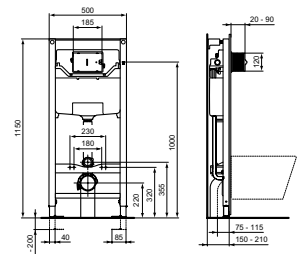

PROSYS 120 INBOUWPOELRESERVOIR NL

MODEL	ARTNR
Inbouwpoelreservoir NL	R043967
Oleas M2 bedieningspaneel, wit**	R0121AC
Oleas M2 bedieningspaneel, mat chroom**	R0121JG
Oleas M5 bedieningspaneel, mat wit**	R0503AW
Oleas M5 bedieningspaneel, mat chroom**	R0503JG
Isolatieset	R017467

- voor wandcloset
- KIWA keur
- bedieningspaneel separaat te bestellen (zie pagina 21 voor afbeeldingen)!