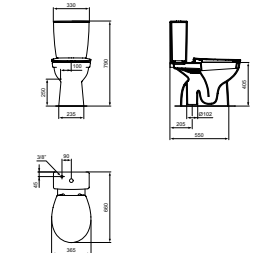

- diepspoel
- SV
- exclusief closetzitting, separaat te bestellen (zie pagina 20 voor afbeeldingen!)

EUROVIT STAAND CLOSET C/AO PACK INCLUSIEF RESERVOIR EN CLOSETZITTING

MODEL	ARTNR
Pack, C/AO	W327501

- diepspoel
- verticale afvoer C/AO
- inclusief reservoir en closetzitting