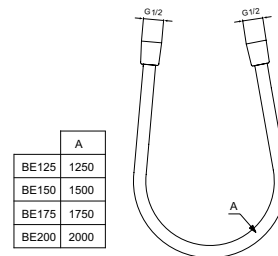

Bad- en douchekranen, eenhendel

CERAFLEX DOUCHEMENGKRAAN

MODEL	ARTNR
Douchemengkraan h.o.h. 150 mm	B1720AA

- h.o.h. 150 mm
- terugslagklep
- inclusief S-koppelingen en rozetten

CERAFLEX BAD/DOUCHEMENGKRAAN

MODEL	ARTNR
Bad/douchemengkraan h.o.h. 150 mm	B1721AA

- met omstelling
- h.o.h. 150 mm
- terugslagklep
- inclusief S-koppelingen en rozetten

CERABASE DOUCHEMENGKRAAN

MODEL	ARTNR
Douchemengkraan h.o.h. 150 mm	BC842AA

- h.o.h. 150 mm
- terugslagklep
- inclusief S-koppelingen en rozetten

CERABASE BAD/DOUCHEMENGKRAAN

MODEL	ARTNR
Bad/douchemengkraan h.o.h. 150 mm	BC843AA

- met omstelling
- h.o.h. 150 mm
- terugslagklep
- inclusief S-koppelingen en rozetten

DOUCHESLANG "IDEALFLEX"

MODEL	ARTNR
1250 mm	BE125AA
1500 mm	BE150AA
1750 mm	BE175AA
2000 mm	BE200AA

- kunststof doucheslang
- anti-twist draaifunctie
- glad oppervlak, eenvoudig schoon te maken

DOUCHESLANG "METALFLEX"

MODEL	ARTNR
1250 mm	BF125AA
1500 mm	BF150AA
1750 mm	BF175AA
2000 mm	BF200AA

- metalen doucheslang
- verchroomd