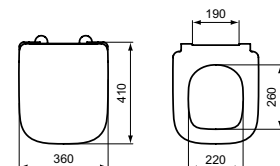

MODEL	ARTNR
Zitting en deksel wrapover	T473601
Zitting en deksel wrapover, softclose	T473701