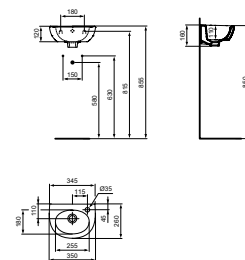

V921101

- van keramiek

Fonteinen en hoekfonteinen

EUROVIT FONTEIN 350 MM MET KRAANGAT RECHTS MET OVERLOOP

MODEL	ARTNR
Met kraangat rechts met overloop	E871601

- 350 mm
- met kraangat rechts
- met overloop

EUROVIT FONTEIN 350 MM MET KRAANGAT LINKS MET OVERLOOP