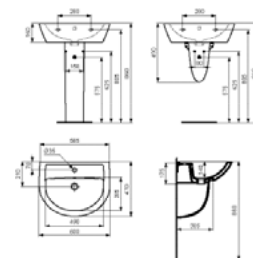

Wastafels rond

EUROVIT WASTAFEL ROND 650 MM MET KRAANGAT MET OVERLOOP

MODEL	ARTNR
Met kraangat met overloop	W332201

- 650 mm
- met kraangat
- met overloop

EUROVIT WASTAFEL ROND 600 MM MET KRAANGAT MET OVERLOOP

MODEL	ARTNR
Met kraangat met overloop	W332301

- 600 mm
- met kraangat
- met overloop

EUROVIT WASTAFEL ROND 550 MM MET KRAANGAT MET OVERLOOP

MODEL	ARTNR
Met kraangat met overloop	W332601

- 550 mm
- met kraangat
- met overloop

EUROVIT WASTAFEL ROND 500 MM MET KRAANGAT MET OVERLOOP

MODEL	ARTNR
Met kraangat met overloop	W332801

- 500 mm
- met kraangat
- met overloop

EUROVIT SIFONKAP VOOR WASTAFEL ROND

MODEL	ARTNR
Sifonkap voor wastafel rond	W333001

- van keramiek