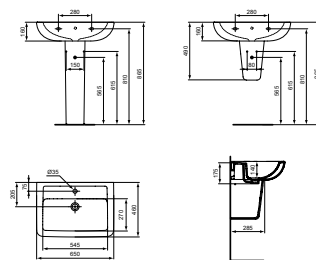

- van keramiek

Wastafels hoekig

EUROVIT WASTAFEL HOEKIG 650 MM MET KRAANGAT MET OVERLOOP

MODEL

Met kraangat met overloop

ARTNR

V302801

- 650 mm
- met kraangat
- met overloop