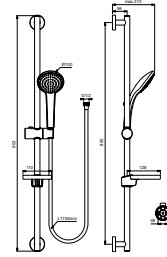

RENOVATIEFUNCTIE (maximaal 86,5 cm)

IDEALRAIN GLIJSTANGCOMBINATIE M1 900 MM

MODEL

Glijstangcombinatie M1 900 mm

ARTNR

B9414AA

- glijstang 900 mm
- 1 functie handdouche Ø100 mm, 8 l/min
- met transparante zeepschaal
- doucheslang "Idealflex" 1750 mm

IDEALRAIN GLIJSTANGCOMBINATIE M3 900 MM

MODEL

Glijstangcombinatie M3 600 mm

ARTNR

B9417AA

- glijstang 900 mm
- 3 functies handdouche Ø100 mm, 8 l/min
- met transparante zeepschaal
- doucheslang "Idealflex" 1750 mm