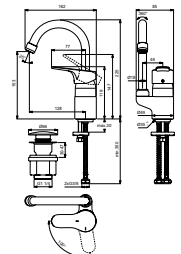

Wastafelkranen, eenhendel

VENLO NIMBUS BLUE WASTAFELMENGKRAAN, BLUESTART

MODEL	ARTNR
Met waste	F2959AA
Met ketting**	F2960AA
Hoekstopkraan 1/2" met rozet**	A2129AA

- 5 l/min
- BlueStart

VENLO NIMBUS BLUE WASTAFELMENGKRAAN GRANDE, BLUESTART

MODEL	ARTNR
Met waste	F2961AA
Hoekstopkraan 1/2" met rozet**	A2129AA

- GRANDE
- 5 l/min
- met waste
- BlueStart

VENLO NIMBUS BLUE WASTAFELMENGKRAAN MET HOGE UITLOOP, BLUESTART

MODEL	ARTNR
Met waste	F2962AA
Hoekstopkraan 1/2" met rozet**	A2129AA

- met hoge uitloop
- 5 l/min
- met waste
- BlueStart

VENLO NIMBUS EENHENDEL WASTAFELMENGKRAAN MET HOGE UITLOOP

MODEL	ARTNR
Met ketting	B8176AA
Hoekstopkraan 1/2" met rozet**	A2129AA

- met hoge uitloop
- met ketting

CERABASE WASTAFELMENGKRAAN MET HOGE UITLOOP, BLUESTART

MODEL	ARTNR
Met click waste	BC837AA
Hoekstopkraan 1/2" met rozet**	A2129AA

- met hoge uitloop
- 5 l/min
- met click waste
- BlueStart

CERABASE WASTAFELMENGKRAAN, BLUESTART

MODEL	ARTNR
Met waste, 5 l/min, hoogte uitloop 64 mm	BD395AA
Zonder waste, 5 l/min, hoogte uitloop 64 mm**	BD394AA
Hoekstopkraan 1/2" met rozet**	A2129AA

- 5 l/min
- BlueStart