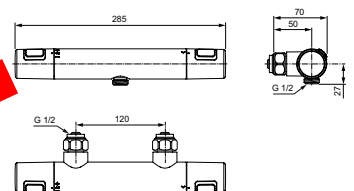

MODEL	ARTNR
Douchethermostaat h.o.h. 120 mm	A4502AA
Niet-afsluitbare S-koppeling met rozet (2 stuks)	F960957AA

- h.o.h. 120 mm
- Cool Body
- terugslagklep
- exclusief niet-afsluitbare S-koppelingen 3/8" x 1/2" met rozet (F960957AA), separaat te bestellen!

HART OP HART 12 CM