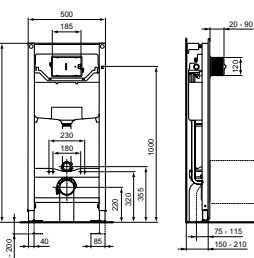

MODEL	ARTNR
Inbouwspiegelreservoir NL	R043967
Oleas M2 bedieningspaneel, wit**	R0121AC
Oleas M2 bedieningspaneel, mat chroom**	R0121JG
Oleas M5 bedieningspaneel, mat wit**	R0503AW
Oleas M5 bedieningspaneel, mat chroom**	R0503JG
Isolatieset	R017467

- voor wandcloset
- KIWA keur
- bedieningspaneel separaat te bestellen (zie pagina 21 voor afbeeldingen)!