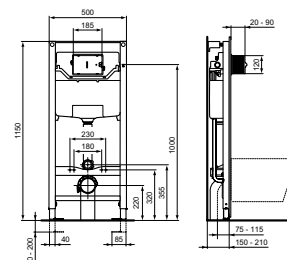

Inbouwspoelreservoirs

PROSYS 120 INBOUWSPOELRESERVOIR NL

MODEL	ARTNR
Inbouwspoelreservoir NL	R043967
Isolatieset	R017467

- voor wandcloset
- KIWA keur
- bedieningspaneel separaat te bestellen!