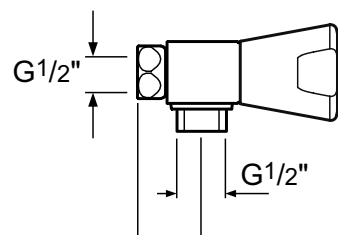

VENLO NIMBUS II MESSING ECO DOUCHEMENGKRAAN

MODEL	ARTNR
Douchemengkraan h.o.h. 120 mm	F3056AA
Niet-afsluitbare S-koppeling met rozet (2 stuks)	F960957AA

- h.o.h. 120 mm
- exclusief niet-afsluitbare S-koppelingen 3/8" x 1/2" met rozet (F960957AA). separaat te bestellen!