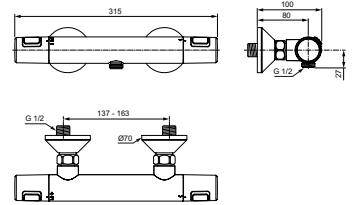

Bad- en douchekranen, thermostaatkranen

CERATHERM T25 DOUCHETHERMOSTAAT

MODEL	ARTNR
Douchethermostaat h.o.h. 150 mm	A7201AA

- h.o.h. 150 mm
- Cool Body
- terugslagklep
- inclusief S-koppelingen en rozetten

CERATHERM T25 DOUCHETHERMOSTAAT MET GLIJSTANGCOMBINATIE M3 600 MM

MODEL	ARTNR
Douchethermostaat h.o.h. 150 mm met glijstangcombinatie M3 600 mm	A7203AA

- met Idealrain glijstangcombinatie M3 600 mm
- douchethermostaat: 22 l/min, handdouches: 8 l/min
- h.o.h. 150 mm
- Cool Body
- terugslagklep
- inclusief S-koppelingen en rozetten

RENOVATIEFUNCTIE (maximaal 56,5 cm)

CERATHERM T25 DOUCHETHERMOSTAAT MET GLIJSTANGCOMBINATIE M3 900 MM

MODEL	ARTNR
Douchethermostaat h.o.h. 150 mm met glijstangcombinatie M3 900 mm	A7204AA

- met Idealrain glijstangcombinatie M3 900 mm
- douchethermostaat: 22 l/min, handdouches: 8 l/min
- h.o.h. 150 mm
- Cool Body
- terugslagklep
- inclusief S-koppelingen en rozetten

RENOVATIEFUNCTIE (maximaal 86,5 cm)

CERATHERM T25 DOUCHESYSTEEM MET DOUCHETHERMOSTAAT

MODEL	ARTNR
Douchesysteem met douchethermostaat	A7208AA

- hoofddouche Ø200 mm
- hoofddouche: 12 l/min, handdouches: 8 l/min
- 3 functies handdouches Ø100 mm
- h.o.h. 150 mm
- Cool Body
- terugslagklep
- inclusief S-koppelingen en rozetten

VENLO NIMBUS THERMOSTAAT DOUCHETHERMOSTAAT

MODEL	ARTNR
Douchethermostaat h.o.h. 120 mm	A4502AA
Niet-afsluitbare S-koppeling met rozet (2 stuks)	F960957AA

- h.o.h. 120 mm
- Cool Body
- terugslagklep
- exclusief niet-afsluitbare S-koppelingen 3/8" x 1/2" met rozet (F960957AA), separaat te bestellen!

HART OP HART 12 CM

CERATHERM T25 BAD/DOUCHETHERMOSTAAT

MODEL	ARTNR
Bad/douchethermostaat h.o.h. 150 mm	A7206AA

- met omstelling
- h.o.h. 150 mm
- Cool Body
- terugslagklep
- inclusief S-koppelingen en rozetten