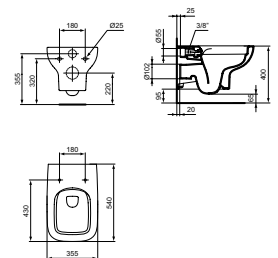

MODEL	ARTNR
RimLS+, met bidetfunctie	T481801
Zitting en deksel sandwich**	T481201
Zitting en deksel sandwich, softclose**	T481301
Voor zijbediening bidetfunctie - inbouwdeel**	A1000NU
Voor zijbediening bidetfunctie – opbouwdeel**	BD254AA

- met bidetfunctie
- RimLS+ randloos
- diepspoel
- bediening middels stopkraan separaat te bestellen.
  Inbouwdeel BC619NU en afbouwdeel chroom BD652AA
- exclusief closetzitting, separaat te bestellen (zie pagina 20 voor afbeeldingen)!