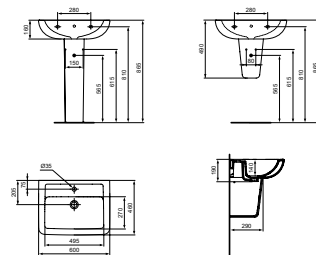

ARTNR

K284701

- 550 mm
- met kraangat
- met overloop