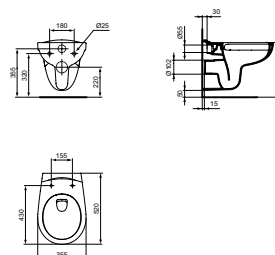

MODEL	ARTNR
Randloos	K284401
Zitting en deksel**	K705301
Zitting en deksel**	W302601
Zitting en deksel, softclose**	W303001

- randloos
- diepspoel
- exclusief closetzitting, separaat te bestellen (zie pagina 20 voor afbeeldingen)!