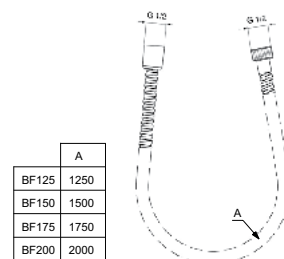

Bad- en douchekranen, eenhendel

CERAFLEX DOUCHEMENGKRAAN

MODEL	ARTNR
Douchemengkraan h.o.h. 150 mm	B1720AA

- h.o.h. 150 mm
- terugslagklep
- inclusief S-koppelingen en rozetten

CERAFLEX BAD/DOUCHEMENGKRAAN

MODEL	ARTNR
Bad/douchemengkraan h.o.h. 150 mm	B1721AA

- met omstelling
- h.o.h. 150 mm
- terugslagklep
- inclusief S-koppelingen en rozetten

CERABASE DOUCHEMENGKRAAN

MODEL	ARTNR
Douchemengkraan h.o.h. 150 mm	BC842AA

- h.o.h. 150 mm
- terugslagklep
- inclusief S-koppelingen en rozetten

CERABASE BAD/DOUCHEMENGKRAAN

MODEL	ARTNR
Bad/douchemengkraan h.o.h. 150 mm	BC843AA

- met omstelling
- h.o.h. 150 mm
- terugslagklep
- inclusief S-koppelingen en rozetten

DOUCHESLANG "IDEALFLEX"

MODEL	ARTNR
1250 mm	BE125AA
1500 mm	BE150AA
1750 mm	BE175AA
2000 mm	BE200AA

- kunststof doucheslang
- anti-twist draaifunctie
- glad oppervlak, eenvoudig schoon te maken

DOUCHESLANG "METALFLEX"

MODEL	ARTNR
1250 mm	BF125AA
1500 mm	BF150AA
1750 mm	BF175AA
2000 mm	BF200AA

- metalen doucheslang
- verchroomd