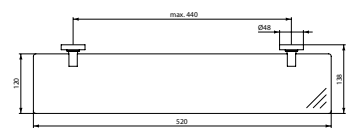

MODEL	ARTNR
600 mm	V973301
500 mm	V973201

A	B	C	D	E
600	140	355	65	40
500	135	280	65	40

- van keramiek

IOM GLAZEN LEGPLANK 520 MM VAN TRANSPARANT GLAS

MODEL	ARTNR
520 mm, transparant glas	A9125AA
520 mm, mat glas**	A9124AA
520 mm, rechthoekige rozetten, mat glas**	E2206AA