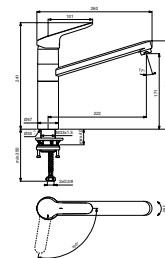

Keukenkranen, eenhendel

VENLO NIMBUS BLUE KEUKENMENGKRAAN MET HOGE UITLOOP, BLUESTART

MODEL	ARTNR
Met hoge uitloop	F2963AA

- met hoge uitloop
- BlueStart

VENLO NIMBUS EENHENDEL KEUKENMENGKRAAN MET HOGE UITLOOP

MODEL	ARTNR
Met hoge uitloop	B8183AA

- met hoge uitloop

CERABASE KEUKENMENGKRAAN MET HOGE UITLOOP, BLUESTART

MODEL	ARTNR
Met hoge uitloop	BD050AA

- met hoge uitloop
- BlueStart

VENLO NIMBUS BLUE KEUKENMENGKRAAN HOOG, BLUESTART

MODEL	ARTNR
Hoog	F2964AA

- hoog
- BlueStart

CERABASE KEUKENMENGKRAAN LAAG, BLUESTART

MODEL	ARTNR
Laag	BD432AA

- laag
- BlueStart

CERAPLAN KEUKENMENGKRAAN LAAG

MODEL	ARTNR
Laag	BD321AA

- laag