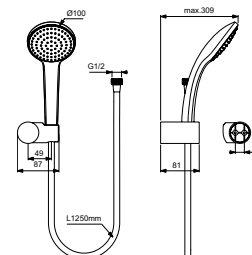

IDEALRAIN GLIJSTANGCOMBINATIE M3 900 MM

MODEL

Glijstangcombinatie M3 600 mm

ARTNR

B9417AA

- glijstang 900 mm
- 3 functies handdouche Ø100 mm, 8 l/min
- met transparante zeepschaal
- doucheslang "Idealflex" 1750 mm

Handdouches en badsets

IDEALRAIN HANDDOUCHE S1/S3

MODEL	ARTNR
Handdouche S1, 1 functie	B9400AA
Handdouche S3, 3 functies**	B9401AA

- handdouche Ø80 mm, 8 l/min

IDEALRAIN HANDDOUCHE M1/M3

MODEL	ARTNR
Handdouche M1, 1 functie	B9402AA
Handdouche M3, 3 functies**	B9403AA

- handdouche Ø100 mm, 8 l/min

IDEALRAIN BADSET M1/M3

MODEL	ARTNR
Handdouche M1, 1 functie	B9451AA
Handdouche M3, 3 functies**	B9452AA

- handdouche Ø100 mm, 8 l/min
- draibare handdouchehouder
- doucheslang "Idealflex" 1250 mm

VENLO AQUA 100 HANDDOUCHE

MODEL	ARTNR
Handdouche, 3 functies	B9317AA

- 3 functies handdouche, 8 l/min

DOUCHESLANG "IDEALFLEX"

MODEL	ARTNR
1250 mm	BE125AA
1500 mm	BE150AA
1750 mm	BE175AA
2000 mm	BE200AA

- kunststof doucheslang
- anti-twist draifunctie
- glad oppervlak, eenvoudig schoon te maken