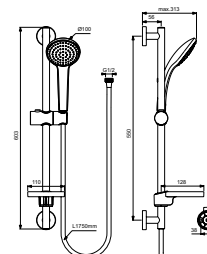

RENOVATIEFUNCTIE (maximaal 56,5 cm)

IDEALRAIN GLIJSTANGCOMBINATIE S1 600 MM

MODEL	ARTNR
Glijstangcombinatie S1 600 mm	B9501AA

- glijstang 600 mm
- 1 functie handdouche Ø80 mm, 8 l/min
- met transparante zeepschaal
- doucheslang "Idealflex" 1750 mm

IDEALRAIN GLIJSTANGCOMBINATIE M1 600 MM

MODEL	ARTNR
Glijstangcombinatie M1 600 mm	B9412AA

- glijstang 600 mm
- 1 functie handdouche Ø100 mm, 8 l/min
- met transparante zeepschaal
- doucheslang "Idealflex" 1750 mm