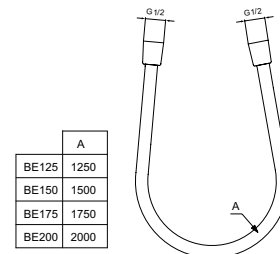

VENLO AQUA 100 HANDDOUCHE

MODEL	ARTNR
Handdouche, 3 functies	B9317AA

- 3 functies handdouche, 8 l/min

DOUCHESLANG "IDEALFLEX"

MODEL	ARTNR
1250 mm	BE125AA
1500 mm	BE150AA
1750 mm	BE175AA
2000 mm	BE200AA

- kunststof doucheslang
- anti-twist draifunctie
- glad oppervlak, eenvoudig schoon te maken