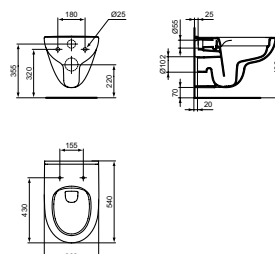

MODEL	ARTNR
RimLS+ randloos	T452201
Zitting en deksel sandwich**	T467501
Zitting en deksel sandwich, softclose**	T467601

- RimLS+ randloos
- diepspoel
- exclusief closetzitting, separaat te bestellen (zie pagina 20 voor afbeeldingen)!