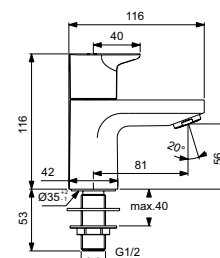

Fonteinen & tapkranen

VENLO NIMBUS II MESSING ECO TOILETKRAAN

MODEL	ARTNR
Toiletkraan	F3046AA
Hoekstopkraan 1/2" met rozet**	A2129AA

- koud

CERAPLAN TOILETKRAAN

MODEL	ARTNR
Toiletkraan	BD284AA
Hoekstopkraan 1/2" met rozet**	A2129AA

- 5 l/min

VENLO NIMBUS II MESSING ECO TOILETKRAAN MET HOGE UITLOOP

MODEL	ARTNR
Met hoge uitloop	F3048AA
Hoekstopkraan 1/2" met rozet**	A2129AA

- met hoge uitloop

IDEALSTREAM KOUDWATERKRAAN MET HOGE UITLOOP

MODEL	ARTNR
Koudwaterkraan met hoge uitloop	F2842AA
Hoekstopkraan 1/2" met rozet**	A2129AA

- 8,3 l/min

VENLO NIMBUS II MESSING ECO WASMACHINEKRAAN MET BELUCHTER

MODEL	ARTNR
Met beluchter en terugslagklep	F3083AA
Met beluchter	F3082AA

- 1/2" x 3/4"

ALPHA TAPKRAAN MET ONDERUITLOOP

MODEL	ARTNR
Met onderuitloop	B2045AA

- met onderuitloop