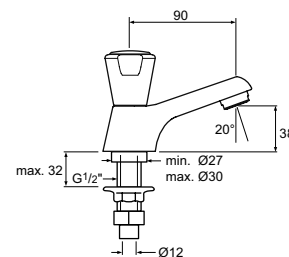

Fonteinen & tapkranen

VENLO NIMBUS II MESSING ECO TOILETKRAAN

MODEL	ARTNR
Toiletkraan	F3046AA
Hoekstopkraan 1/2" met rozet**	A2129AA

- koud

CERAPLAN TOILETKRAAN

MODEL	ARTNR
Toiletkraan	BD284AA
Hoekstopkraan 1/2" met rozet**	A2129AA

- 5 l/min

VENLO NIMBUS II MESSING ECO TOILETKRAAN MET HOGE UITLOOP

MODEL	ARTNR
Met hoge uitloop	F3048AA
Hoekstopkraan 1/2" met rozet**	A2129AA

- met hoge uitloop

IDEALSTREAM KOUDWATERKRAAN MET HOGE UITLOOP

MODEL	ARTNR
Koudwaterkraan met hoge uitloop	F2842AA
Hoekstopkraan 1/2" met rozet**	A2129AA

- 8,3 l/min

VENLO NIMBUS II MESSING ECO WASMACHINEKRAAN MET BELUCHTER

MODEL	ARTNR
Met beluchter en terugslagklep	F3083AA
Met beluchter	F3082AA

- 1/2" x 3/4"

ALPHA TAPKRAAN MET ONDERUITLOOP

MODEL	ARTNR
Met onderuitloop	B2045AA

- met onderuitloop