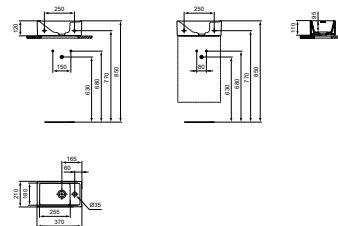

Fonteinen en hoekfonteinen

EUROVIT FONTEIN 350 MM MET KRAANGAT RECHTS MET OVERLOOP

MODEL	ARTNR
Met kraangat rechts met overloop	E871601

- 350 mm
- met kraangat rechts
- met overloop

EUROVIT FONTEIN 350 MM MET KRAANGAT LINKS MET OVERLOOP

MODEL	ARTNR
Met kraangat links met overloop	W330001

- 350 mm
- met kraangat links
- met overloop

TEMPO FONTEIN 370 X 210 MM MET KRAANGAT RECHTS ZONDER OVERLOOP

MODEL	ARTNR
Met kraangat rechts zonder overloop	E211201

- 370 x 210 mm
- met kraangat rechts
- zonder overloop

TEMPO FONTEIN 370 X 210 MET KRAANGAT LINKS ZONDER OVERLOOP

MODEL	ARTNR
Met kraangat links zonder overloop	E211301

- 370 x 210 mm
- met kraangat links
- zonder overloop

EUROVIT HOEKFONTEIN 340 X 340 MM MET KRAANGAT RECHTS MET OVERLOOP

MODEL	ARTNR
Met kraangat met overloop	E872701

- 340 x 340 mm
- met kraangat
- met overloop