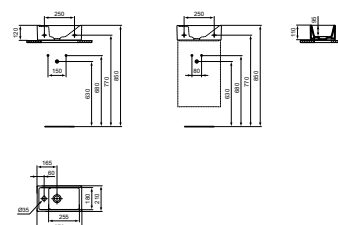

EUROVIT HOEKFONTEIN 340 X 340 MM MET KRAANGAT RECHTS MET OVERLOOP

MODEL	ARTNR
Met kraangat met overloop	E872701

- 340 x 340 mm
- met kraangat
- met overloop

Legplanken / planchets en accessoires

EUROVIT PLANCHET