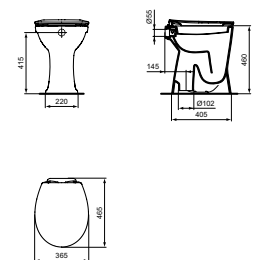

MODEL	ARTNR
Verhoogd + 60 mm, vlakspoel, C/AO	V311701
Zitting en deksel**	K705301
Zitting en deksel**	W302601
Zitting en deksel, softclose**	W303001
Opbouwspiegelreservoir**	P921001

- verhoogd +60 mm
- vlakspoel
- verticale afvoer C/AO
- exclusief closetzitting, separaat te bestellen (zie pagina 20 voor afbeeldingen)!

VERHOOGD +6 CM C/AO