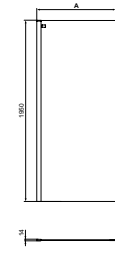

A
K9375	654-677
K9376	754-777
K9377	854-877
K9378	954-977
K9379	1154-1177