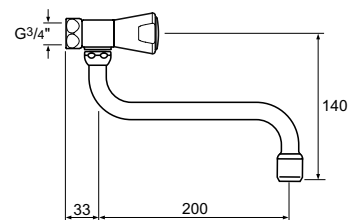

MODEL	ARTNR
H.o.h. 150 mm, met onderuitloop	F3063AA
Niet-afsluitbare S-koppeling met rozet (2 stuks)	B960019AA

- h.o.h. 150 mm
- met draaibare onderuitloop
- exclusief niet-afsluitbare S-koppelingen 1/2" x 3/4" met rozet (B960019AA).
separaat te bestellen!