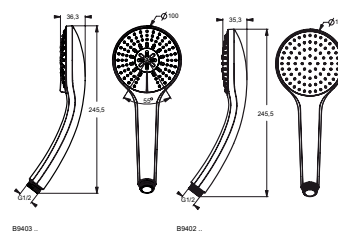

RENOVATIEFUNCTIE (maximaal 86,5 cm)

IDEALRAIN GLIJSTANGCOMBINATIE M1 900 MM

MODEL

Glijstangcombinatie M1 900 mm

ARTNR

B9414AA

- glijstang 900 mm
- 1 functie handdouche Ø100 mm, 8 l/min
- met transparante zeepschaal
- doucheslang "Idealflex" 1750 mm

IDEALRAIN GLIJSTANGCOMBINATIE M3 900 MM

MODEL

Glijstangcombinatie M3 600 mm

ARTNR

B9417AA

- glijstang 900 mm
- 3 functies handdouche Ø100 mm, 8 l/min
- met transparante zeepschaal
- doucheslang "Idealflex" 1750 mm

Handdouches en badsets

IDEALRAIN HANDDOUCHE S1/S3

MODEL	ARTNR
Handdouche S1, 1 functie	B9400AA
Handdouche S3, 3 functies**	B9401AA

- handdouche Ø80 mm, 8 l/min

IDEALRAIN HANDDOUCHE M1/M3

MODEL	ARTNR
Handdouche M1, 1 functie	B9402AA
Handdouche M3, 3 functies**	B9403AA

- handdouche Ø100 mm, 8 l/min

IDEALRAIN BADSET M1/M3

MODEL	ARTNR
Handdouche M1, 1 functie	B9451AA
Handdouche M3, 3 functies**	B9452AA

- handdouche Ø100 mm, 8 l/min
- draibare handdouchehouder
- doucheslang "Idealflex" 1250 mm