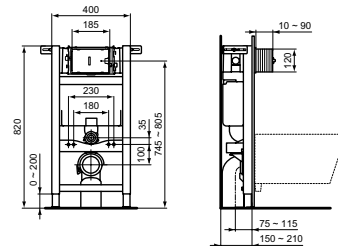

MODEL	ARTNR
Inbouwspoelreservoir	R009067
Isolatieset	R017467

- hoogte slechts 820 mm
- voor wandcloset
- bedieningspaneel separaat te bestellen!

**OOK GESCHIKT VOOR
PLANCHETBEDIENING**