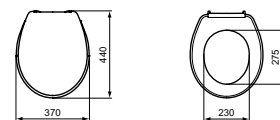

- voor wandcloset
- KIWA keur
- bedieningspaneel separaat te bestellen (zie pagina 21 voor afbeeldingen)!

Zittingen met deksel

EUROVIT ZITTING EN DEKSEL

MODEL	ARTNR
Zitting en deksel	K705301

- duroplast
- RVS scharnieren