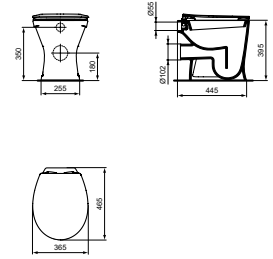

MODEL	ARTNR
Vlakspoel, H/PK	V320101
Zitting en deksel**	K705301
Zitting en deksel**	W302601
Zitting en deksel, softclose**	W303001
Opbouwspoelreservoir**	P921001

- vlakspoel
- horizontale afvoer H/PK
- exclusief closetzitting, separaat te bestellen (zie pagina 20 voor afbeeldingen!)