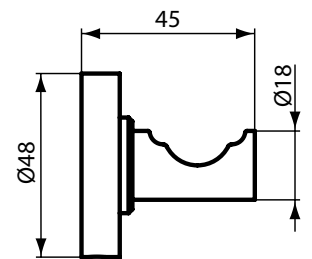

Legplanken / planchets en accessoires

EUROVIT PLANCHET

MODEL	ARTNR
600 mm	V973301
500 mm	V973201

A	B	C	D	E
600	140	355	65	40
500	135	280	65	40

- van keramiek

IOM GLAZEN LEGPLANK 520 MM VAN TRANSPARANT GLAS

MODEL	ARTNR
520 mm, transparant glas	A9125AA
520 mm, mat glas**	A9124AA
520 mm, rechthoekige rozetten, mat glas**	E2206AA

- 520 mm

IOM HANDDOEKHAAK

MODEL	ARTNR
Handdoekhaak	A9115AA

IOM CLOSETROLHOUDER MET DEKSEL

MODEL	ARTNR
Closetrolhouder met deksel	A9127AA

- met deksel

IOM (RESERVE-)CLOSETROLHOUDER

MODEL	ARTNR
(Reserve-)closetrolhouder	A9132AA

IOM CLOSETBORSTELGARNITUUR

MODEL	ARTNR
Closetborstelgarnituur, wandmontage	A9128MY

- wandmontage
- staal geborsteld