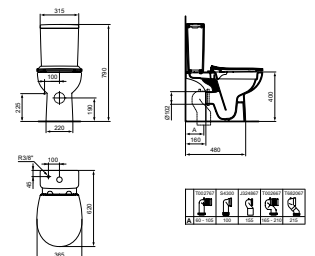

Staande closets, reguliere hoogte

EUROVIT STAAND CLOSET

MODEL	ARTNR
Vlakspoel, H/PK	V320101
Zitting en deksel**	K705301
Zitting en deksel**	W302601
Zitting en deksel, softclose**	W303001
Opbouwspoelreservoir**	P921001

- vlakspoel
- horizontale afvoer H/PK
- exclusief closetzitting, separaat te bestellen (zie pagina 20 voor afbeeldingen!)

EUROVIT STAAND CLOSET

MODEL	ARTNR
Vlakspoel, C/AO	V313101
Zitting en deksel**	K705301
Zitting en deksel**	W302601
Zitting en deksel, softclose**	W303001
Opbouwspoelreservoir**	P921001

- vlakspoel
- verticale afvoer C/AO
- exclusief closetzitting, separaat te bestellen (zie pagina 20 voor afbeeldingen!)

EUROVIT STAAND CLOSET

MODEL	ARTNR
Diepspoel, H/PK	W333101
Zitting en deksel**	K705301
Zitting en deksel**	W302601
Zitting en deksel, softclose**	W303001
Opbouwspoelreservoir**	P921001

- diepspoel
- horizontale afvoer H/PK
- exclusief closetzitting, separaat te bestellen (zie pagina 20 voor afbeeldingen!)

EUROVIT STAAND CLOSET

MODEL	ARTNR
Diepspoel, SV	W333201
Zitting en deksel**	K705301
Zitting en deksel**	W302601
Zitting en deksel, softclose**	W303001
Opbouwspoelreservoir**	P921001

- diepspoel
- SV
- exclusief closetzitting, separaat te bestellen (zie pagina 20 voor afbeeldingen!)

EUROVIT STAAND CLOSET C/AO PACK INCLUSIEF RESERVOIR EN CLOSETZITTING

MODEL	ARTNR
Pack, C/AO	W327501

- diepspoel
- verticale afvoer C/AO
- inclusief reservoir en closetzitting

EUROVIT STAAND CLOSET H/PK PACK INCLUSIEF RESERVOIR EN CLOSETZITTING

MODEL	ARTNR
Pack, H/PK	W007501

- diepspoel
- horizontale afvoer H/PK
- inclusief reservoir en closetzitting softclose