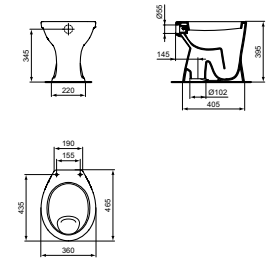

MODEL	ARTNR
Vlakspoel, C/AO	V313101
Zitting en deksel**	K705301
Zitting en deksel**	W302601
Zitting en deksel, softclose**	W303001
Opbouwspoelreservoir**	P921001

- vlakspoel
- verticale afvoer C/AO
- exclusief closetzitting, separaat te bestellen (zie pagina 20 voor afbeeldingen!)