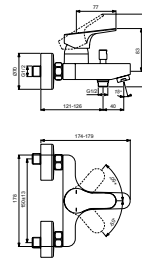

- h.o.h. 150 mm
- terugslagklep
- inclusief S-koppelingen en rozetten

CERABASE BAD/DOUCHEMENGKRAAN

MODEL	ARTNR
Bad/douchemengkraan h.o.h. 150 mm	BC843AA

- met omstelling
- h.o.h. 150 mm
- terugslagklep
- inclusief S-koppelingen en rozetten