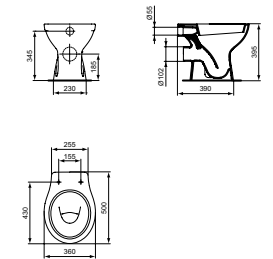

MODEL	ARTNR
Diepspoel, H/PK	W333101
Zitting en deksel**	K705301
Zitting en deksel**	W302601
Zitting en deksel, softclose**	W303001
Opbouwspoelreservoir**	P921001

- diepspoel
- horizontale afvoer H/PK
- exclusief closetzitting, separaat te bestellen (zie pagina 20 voor afbeeldingen!)