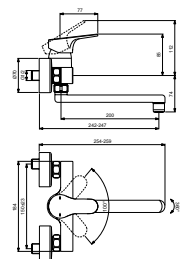

Wastafelkranen, tweegreeps

VENLO NIMBUS II MESSING ECO WASTAFELMENGKRAAN MET HOGE UITLOOP

MODEL	ARTNR
Met ketting	F3051AA
Hoekstopkraan 1/2" met rozet**	A2129AA

- Met ketting

Keukenkranen, tweegreeps

VENLO NIMBUS II MESSING ECO KEUKENMENGKRAAN MET HOGE UITLOOP

MODEL	ARTNR
Met hoge uitloop	F3055AA

- met hoge uitloop

Keukenkranen, wandmengkranen

VENLO NIMBUS II MESSING ECO KEUKENWANDMENGKRAAN MET ONDERUITLOOP

MODEL	ARTNR
H.o.h. 150 mm, met onderuitloop	F3063AA
Niet-afsluitbare S-koppeling met rozet (2 stuks)	B960019AA

- h.o.h. 150 mm
- met draaibare onderuitloop
- exclusief niet-afsluitbare S-koppelingen 1/2" x 3/4" met rozet (B960019AA).
  separaat te bestellen!

CERABASE KEUKENWANDMENGKRAAN MET ONDERUITLOOP

MODEL	ARTNR
H.o.h. 150 mm, met onderuitloop	BD488AA

- h.o.h. 150 mm
- met draaibare onderuitloop
- inclusief S-koppelingen en rozetten