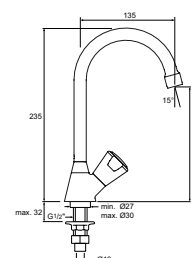

- 5 l/min

VENLO NIMBUS II MESSING ECO TOILETKRAAN MET HOGE UITLOOP

MODEL	ARTNR
Met hoge uitloop	F3048AA
Hoekstopkraan 1/2" met rozet**	A2129AA

- met hoge uitloop

IDEALSTREAM KOUDWATERKRAAN MET HOGE UITLOOP