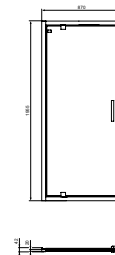

Douchewanden

CONNECT 2 HOEKINSTAP CABINE OMKEERBAAR (1 VAN 2)

MODEL	ARTNR
900 mm	K9261EO
800 mm**	K9259EO

- hoogte 1950 mm
- 6 mm transparant veiligheidsglas, behandeld met Ideal Clean
- Click & clean functie
- omkeerbaar
- installatie: voor een hoekinstap zijn 2 delen nodig, beide delen separaat te bestellen!

**VOOR EEN HOEKINSTAP
ZIJN 2 DELEN BENODIGD!**

CONNECT 2 1/4 ROND CABINE OMKEERBAAR

MODEL	ARTNR
900 x 900 mm	K9251EO
800 x 800 mm**	K9250EO

- radius 550 mm
- hoogte 1950 mm
- 6 mm transparant veiligheidsglas, behandeld met Ideal Clean
- Click & clean functie
- omkeerbaar

CONNECT 2 DRAAIDEUR OMKEERBAAR

MODEL	ARTNR
Draaideur 900 mm	K9270EO
Draaideur 800 mm**	K9268EO
Zijwand 900 mm**	K9374EO
Zijwand 800 mm**	K9299EO

- hoogte 1950 mm
- 6 mm transparant veiligheidsglas, behandeld met Ideal Clean
- Click & clean functie
- omkeerbaar

CONNECT 2 VOUWDEUR 2-DELIG OMKEERBAAR

MODEL	ARTNR
Vouwdeur 2-delig 900 mm	K9287EO
Vouwdeur 2-delig 800 mm**	K9285EO
Zijwand 900 mm**	K9374EO
Zijwand 800 mm**	K9299EO

- hoogte 1950 mm
- 6 mm transparant veiligheidsglas, behandeld met Ideal Clean
- Click & clean functie
- omkeerbaar

CONNECT 2 GLAZEN INLOOP DOUCHEWAND OMKEERBAAR

MODEL	ARTNR
Inloop douchewand 700 mm	K9375EO
Inloop douchewand 800 mm	K9376EO
Inloop douchewand 900 mm	K9377EO
Inloop douchewand 1000 mm	K9378EO
Inloop douchewand 1200 mm	K9379EO
Rechte steun 1000 mm**	K9380VA

- hoogte 1950 mm
- 6 mm transparant veiligheidsglas, behandeld met Ideal Clean
- omkeerbaar
- rechte steun separaat te bestellen!

	A
K9375	654-677
K9376	754-777
K9377	854-877
K9378	954-977
K9379	1154-1177