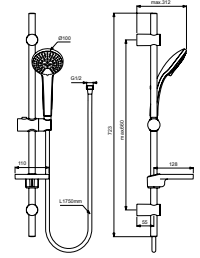

ARTNR

B9419AA

- glijstang 720 mm met renovatiefunctie
- 3 functies handdouche Ø100 mm, 8 l/min
- met transparante zeepschaal
- doucheslang "Idealflex" 1750 mm

RENOVATIEFUNCTIE (maximaal 67,5 cm)