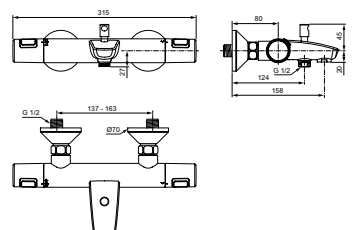

HART OP HART 12 CM

CERATHERM T25 BAD/DOUCHETHERMOSTAAT

MODEL	ARTNR
Bad/douchethermostaat h.o.h. 150 mm	A7206AA

- met omstelling
- h.o.h. 150 mm
- Cool Body
- terugslagklep
- inclusief S-koppelingen en rozetten