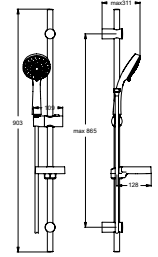

RENOVATIEFUNCTIE (maximaal 86,5 cm)

IDEALRAIN GLIJSTANGCOMBINATIE M1 900 MM

MODEL

Glijstangcombinatie M1 900 mm

ARTNR

B9414AA

- glijstang 900 mm
- 1 functie handdouche Ø100 mm, 8 l/min
- met transparante zeepschaal
- doucheslang "Idealflex" 1750 mm