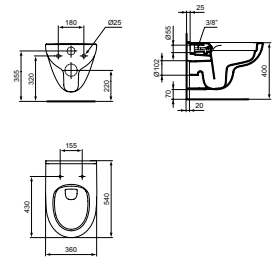

MODEL	ARTNR
RimLS+, met bidetfunctie	T481701
Zitting en deksel sandwich**	T467501
Zitting en deksel sandwich, softclose**	T467601
Voor zijbediening bidetfunctie - inbouwdeel**	A1000NU
Voor zijbediening bidetfunctie – opbouwdeel**	BD254AA

- met bidetfunctie
- RimLS+ randloos
- diepspoel
- bediening middels stopkraan separaat te bestellen.
  Inbouwdeel BC619NU en afbouwdeel chroom BD652AA
- exclusief closetzitting, separaat te bestellen (zie pagina 20 voor afbeeldingen)!