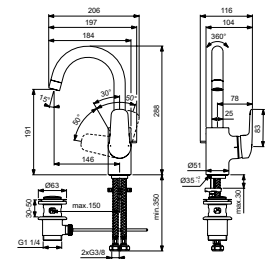

Wastafelkranen, eenhendel

VENLO NIMBUS BLUE WASTAFELMENGKRAAN, BLUESTART

MODEL	ARTNR
Met waste	F2959AA
Met ketting**	F2960AA
Hoekstopkraan 1/2" met rozet**	A2129AA

- 5 l/min
- BlueStart

VENLO NIMBUS BLUE WASTAFELMENGKRAAN GRANDE, BLUESTART

MODEL	ARTNR
Met waste	F2961AA
Hoekstopkraan 1/2" met rozet**	A2129AA

- GRANDE
- 5 l/min
- met waste
- BlueStart

VENLO NIMBUS BLUE WASTAFELMENGKRAAN MET HOGE UITLOOP, BLUESTART

MODEL	ARTNR
Met waste	F2962AA
Hoekstopkraan 1/2" met rozet**	A2129AA

- met hoge uitloop
- 5 l/min
- met waste
- BlueStart

VENLO NIMBUS EENHENDEL WASTAFELMENGKRAAN MET HOGE UITLOOP

MODEL	ARTNR
Met ketting	B8176AA
Hoekstopkraan 1/2" met rozet**	A2129AA

- met hoge uitloop
- met ketting

CERABASE WASTAFELMENGKRAAN MET HOGE UITLOOP, BLUESTART

MODEL	ARTNR
Met click waste	BC837AA
Hoekstopkraan 1/2" met rozet**	A2129AA

- met hoge uitloop
- 5 l/min
- met click waste
- BlueStart

CERABASE WASTAFELMENGKRAAN, BLUESTART

MODEL	ARTNR
Met waste, 5 l/min, hoogte uitloop 64 mm	BD395AA
Zonder waste, 5 l/min, hoogte uitloop 64 mm**	BD394AA
Hoekstopkraan 1/2" met rozet**	A2129AA

- 5 l/min
- BlueStart