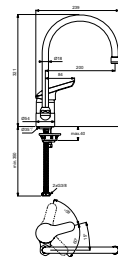

Keukenkranen, eenhendel

VENLO NIMBUS BLUE KEUKENMENGKRAAN MET HOGE UITLOOP, BLUESTART

MODEL	ARTNR
Met hoge uitloop	F2963AA

- met hoge uitloop
- BlueStart

VENLO NIMBUS EENHENDEL KEUKENMENGKRAAN MET HOGE UITLOOP

MODEL	ARTNR
Met hoge uitloop	B8183AA

- met hoge uitloop

CERABASE KEUKENMENGKRAAN MET HOGE UITLOOP, BLUESTART

MODEL	ARTNR
Met hoge uitloop	BD050AA

- met hoge uitloop
- BlueStart

VENLO NIMBUS BLUE KEUKENMENGKRAAN HOOG, BLUESTART

MODEL	ARTNR
Hoog	F2964AA

- hoog
- BlueStart

CERABASE KEUKENMENGKRAAN LAAG, BLUESTART

MODEL	ARTNR
Laag	BD432AA

- laag
- BlueStart

CERAPLAN KEUKENMENGKRAAN LAAG

MODEL	ARTNR
Laag	BD321AA

- laag