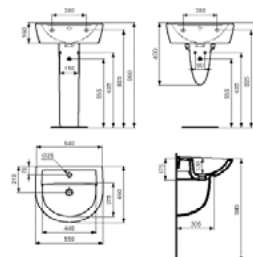

MODEL	ARTNR
Met kraangat met overloop	W332301

- 600 mm
- met kraangat
- met overloop

EUROVIT WASTAFEL ROND 550 MM MET KRAANGAT MET OVERLOOP

MODEL	ARTNR
Met kraangat met overloop	W332601

- 550 mm
- met kraangat
- met overloop