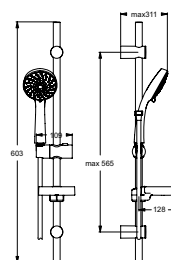

Glijstangsets, 60 cm

VENLO AQUA 80 GLIJSTANGCOMBINATIE 600 MM

MODEL	ARTNR
Glijstangcombinatie 600 mm	B9315AA

- glijstang 600 mm
- 1 functie handdouche, 8 l/min
- doucheslang "Metalflex" 1500 mm

RENOVATIEFUNCTIE (maximaal 60,9 cm)

RENOVATIEFUNCTIE (maximaal 56,5 cm)

IDEALRAIN GLIJSTANGCOMBINATIE S1 600 MM

MODEL	ARTNR
Glijstangcombinatie S1 600 mm	B9501AA

- glijstang 600 mm
- 1 functie handdouche Ø80 mm, 8 l/min
- met transparante zeepschaal
- doucheslang "Idealflex" 1750 mm