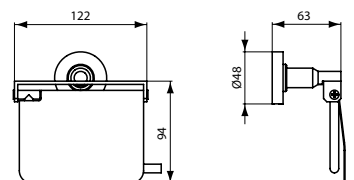

- 520 mm

IOM HANDDOEKHAAK

MODEL	ARTNR
Handdoekhaak	A9115AA

IOM CLOSETROLHOUDER MET DEKSEL

MODEL	ARTNR
Closetrolhouder met deksel	A9127AA

- met deksel

IOM (RESERVE-)CLOSETROLHOUDER

MODEL	ARTNR
(Reserve-)closetrolhouder	A9132AA