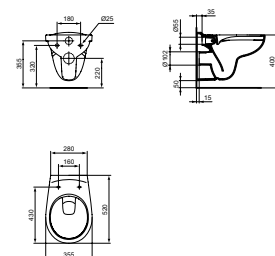

MODEL	ARTNR
Randloos	K881001
Zitting en deksel**	K705301
Zitting en deksel**	W302601
Zitting en deksel, softclose**	W303001

- randloos
- diepspoel
- exclusief closetzitting, separaat te bestellen (zie pagina 20 voor afbeeldingen)!