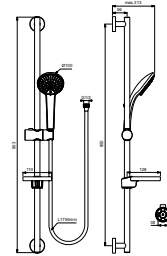

RENOVATIEFUNCTIE (maximaal 86,5 cm)

IDEALRAIN GLIJSTANGCOMBINATIE M1 900 MM

MODEL

Glijstangcombinatie M1 900 mm

ARTNR

B9414AA

- glijstang 900 mm
- 1 functie handdouche Ø100 mm, 8 l/min
- met transparante zeepschaal
- doucheslang "Idealflex" 1750 mm

IDEALRAIN GLIJSTANGCOMBINATIE M3 900 MM

MODEL

Glijstangcombinatie M3 600 mm

ARTNR

B9417AA

- glijstang 900 mm
- 3 functies handdouche Ø100 mm, 8 l/min
- met transparante zeepschaal
- doucheslang "Idealflex" 1750 mm

Handdouches en badsets

IDEALRAIN HANDDOUCHE S1/S3

MODEL	ARTNR
Handdouche S1, 1 functie	B9400AA
Handdouche S3, 3 functies**	B9401AA

- handdouche Ø80 mm, 8 l/min

IDEALRAIN HANDDOUCHE M1/M3

MODEL	ARTNR
Handdouche M1, 1 functie	B9402AA
Handdouche M3, 3 functies**	B9403AA