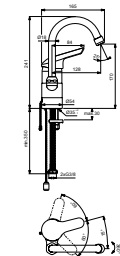

Wastafelkranen, eenhendel

VENLO NIMBUS BLUE WASTAFELMENGKRAAN, BLUESTART

MODEL	ARTNR
Met waste	F2959AA
Met ketting**	F2960AA
Hoekstopkraan 1/2" met rozet**	A2129AA

- 5 l/min
- BlueStart

VENLO NIMBUS BLUE WASTAFELMENGKRAAN GRANDE, BLUESTART

MODEL	ARTNR
Met waste	F2961AA
Hoekstopkraan 1/2" met rozet**	A2129AA

- GRANDE
- 5 l/min
- met waste
- BlueStart

VENLO NIMBUS BLUE WASTAFELMENGKRAAN MET HOGE UITLOOP, BLUESTART

MODEL	ARTNR
Met waste	F2962AA
Hoekstopkraan 1/2" met rozet**	A2129AA

- met hoge uitloop
- 5 l/min
- met waste
- BlueStart

VENLO NIMBUS EENHENDEL WASTAFELMENGKRAAN MET HOGE UITLOOP

MODEL	ARTNR
Met ketting	B8176AA
Hoekstopkraan 1/2" met rozet**	A2129AA

- met hoge uitloop
- met ketting

CERABASE WASTAFELMENGKRAAN MET HOGE UITLOOP, BLUESTART

MODEL	ARTNR
Met click waste	BC837AA
Hoekstopkraan 1/2" met rozet**	A2129AA

- met hoge uitloop
- 5 l/min
- met click waste
- BlueStart

CERABASE WASTAFELMENGKRAAN, BLUESTART

MODEL	ARTNR
Met waste, 5 l/min, hoogte uitloop 64 mm	BD395AA
Zonder waste, 5 l/min, hoogte uitloop 64 mm**	BD394AA
Hoekstopkraan 1/2" met rozet**	A2129AA

- 5 l/min
- BlueStart