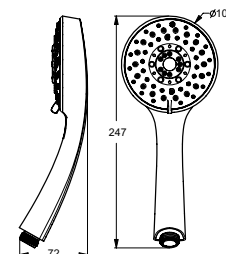

Handdouches en badsets

IDEALRAIN HANDDOUCHE S1/S3

MODEL	ARTNR
Handdouche S1, 1 functie	B9400AA
Handdouche S3, 3 functies**	B9401AA

- handdouche Ø80 mm, 8 l/min

IDEALRAIN HANDDOUCHE M1/M3

MODEL	ARTNR
Handdouche M1, 1 functie	B9402AA
Handdouche M3, 3 functies**	B9403AA

- handdouche Ø100 mm, 8 l/min

IDEALRAIN BADSET M1/M3

MODEL	ARTNR
Handdouche M1, 1 functie	B9451AA
Handdouche M3, 3 functies**	B9452AA

- handdouche Ø100 mm, 8 l/min
- draibare handdouchehouder
- doucheslang "Idealflex" 1250 mm

VENLO AQUA 100 HANDDOUCHE

MODEL	ARTNR
Handdouche, 3 functies	B9317AA

- 3 functies handdouche, 8 l/min

DOUCHESLANG "IDEALFLEX"

MODEL	ARTNR
1250 mm	BE125AA
1500 mm	BE150AA
1750 mm	BE175AA
2000 mm	BE200AA

- kunststof doucheslang
- anti-twist draifunctie
- glad oppervlak, eenvoudig schoon te maken

DOUCHESLANG "METALFLEX"

MODEL	ARTNR
1250 mm	BF125AA
1500 mm	BF150AA
1750 mm	BF175AA
2000 mm	BF200AA

- metalen doucheslang
- verchromd