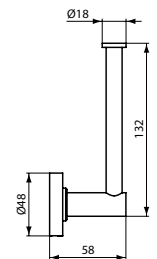

- 520 mm

IOM HANDDOEKHAAK

MODEL	ARTNR
Handdoekhaak	A9115AA

IOM CLOSETROLHOUDER MET DEKSEL

MODEL	ARTNR
Closetrolhouder met deksel	A9127AA

- met deksel

IOM (RESERVE-)CLOSETROLHOUDER

MODEL	ARTNR
(Reserve-)closetrolhouder	A9132AA