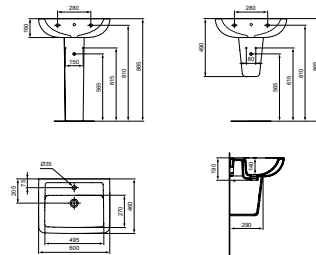

EUROVIT WASTAFEL HOEKIG 600 MM MET KRAANGAT MET OVERLOOP

MODEL

Met kraangat met overloop

ARTNR

V302701

- 600 mm
- met kraangat
- met overloop

EUROVIT WASTAFEL HOEKIG 550 MM MET KRAANGAT MET OVERLOOP

MODEL