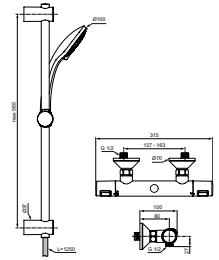

MODEL	ARTNR
Douchethermostaat h.o.h. 150 mm met glijstangcombinatie M3 600 mm	A7203AA

- met Idealrain glijstangcombinatie M3 600 mm
- douchethermostaat: 22 l/min, handdouches: 8 l/min
- h.o.h. 150 mm
- Cool Body
- terugslagklep
- inclusief S-koppelingen en rozetten

RENOVATIEFUNCTIE (maximaal 56,5 cm)