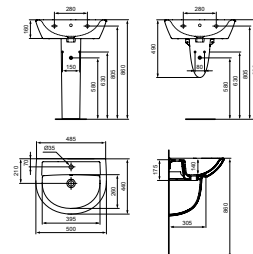

Wastafels rond

EUROVIT WASTAFEL ROND 650 MM MET KRAANGAT MET OVERLOOP

MODEL	ARTNR
Met kraangat met overloop	W332201

- 650 mm
- met kraangat
- met overloop

EUROVIT WASTAFEL ROND 600 MM MET KRAANGAT MET OVERLOOP

MODEL	ARTNR
Met kraangat met overloop	W332301

- 600 mm
- met kraangat
- met overloop

EUROVIT WASTAFEL ROND 550 MM MET KRAANGAT MET OVERLOOP

MODEL	ARTNR
Met kraangat met overloop	W332601

- 550 mm
- met kraangat
- met overloop

EUROVIT WASTAFEL ROND 500 MM MET KRAANGAT MET OVERLOOP

MODEL	ARTNR
Met kraangat met overloop	W332801

- 500 mm
- met kraangat
- met overloop

EUROVIT SIFONKAP VOOR WASTAFEL ROND

MODEL	ARTNR
Sifonkap voor wastafel rond	W333001

- van keramiek