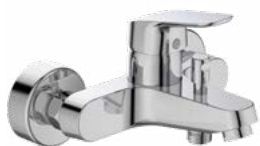

Bad- en douchekranen, eenhendel

CERAFLEX DOUCHEMENGKRAAN

MODEL	ARTNR
Douchemengkraan h.o.h. 150 mm	B1720AA

- h.o.h. 150 mm
- terugslagklep
- inclusief S-koppelingen en rozetten

CERAFLEX BAD/DOUCHEMENGKRAAN