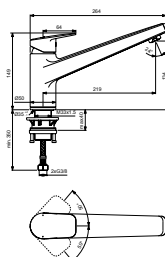

Keukenkranen, eenhendel

VENLO NIMBUS BLUE KEUKENMENGKRAAN MET HOGE UITLOOP, BLUESTART

MODEL	ARTNR
Met hoge uitloop	F2963AA

- met hoge uitloop
- BlueStart

VENLO NIMBUS EENHENDEL KEUKENMENGKRAAN MET HOGE UITLOOP

MODEL	ARTNR
Met hoge uitloop	B8183AA

- met hoge uitloop

CERABASE KEUKENMENGKRAAN MET HOGE UITLOOP, BLUESTART

MODEL	ARTNR
Met hoge uitloop	BD050AA

- met hoge uitloop
- BlueStart

VENLO NIMBUS BLUE KEUKENMENGKRAAN HOOG, BLUESTART

MODEL	ARTNR
Hoog	F2964AA

- hoog
- BlueStart

CERABASE KEUKENMENGKRAAN LAAG, BLUESTART

MODEL	ARTNR
Laag	BD432AA

- laag
- BlueStart

CERAPLAN KEUKENMENGKRAAN LAAG

MODEL	ARTNR
Laag	BD321AA

- laag