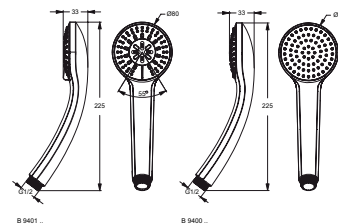

RENOVATIEFUNCTIE (maximaal 86,5 cm)

IDEALRAIN GLIJSTANGCOMBINATIE M1 900 MM

MODEL

Glijstangcombinatie M1 900 mm

ARTNR

B9414AA

- glijstang 900 mm
- 1 functie handdouche Ø100 mm, 8 l/min
- met transparante zeepschaal
- doucheslang "Idealflex" 1750 mm

IDEALRAIN GLIJSTANGCOMBINATIE M3 900 MM

MODEL

Glijstangcombinatie M3 600 mm

ARTNR

B9417AA

- glijstang 900 mm
- 3 functies handdouche Ø100 mm, 8 l/min
- met transparante zeepschaal
- doucheslang "Idealflex" 1750 mm

Handdouches en badsets

IDEALRAIN HANDDOUCHE S1/S3

MODEL	ARTNR
Handdouche S1, 1 functie	B9400AA
Handdouche S3, 3 functies**	B9401AA

- handdouche Ø80 mm, 8 l/min

IDEALRAIN HANDDOUCHE M1/M3

MODEL	ARTNR
Handdouche M1, 1 functie	B9402AA
Handdouche M3, 3 functies**	B9403AA