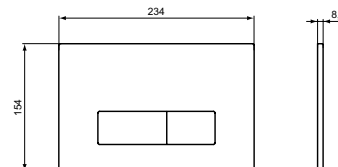

Inbouwspoelreservoirs

PROSYS 120 INBOUWSPOELRESERVOIR NL

MODEL	ARTNR
Inbouwspoelreservoir NL	R043967
Isolatieset	R017467

- voor wandcloset
- KIWA keur
- bedieningspaneel separaat te bestellen!

PROSYS 120 INBOUWSPOELRESERVOIR

MODEL	ARTNR
Inbouwspoelreservoir	R009467
Isolatieset	R017467

- voor wandcloset
- bedieningspaneel separaat te bestellen!

PROSYS 150 INBOUWSPOELRESERVOIR

MODEL	ARTNR
Inbouwspoelreservoir	R009067
Isolatieset	R017467

- hoogte slechts 820 mm
- voor wandcloset
- bedieningspaneel separaat te bestellen!

**OOK GESCHIKT VOOR
PLANCHETBEDIENING**

PROSYS 150 INBOUWSPOELRESERVOIR

MODEL	ARTNR
Inbouwspoelreservoir	R027967
Isolatieset	R017467

- voor wandcloset
- bedieningspaneel separaat te bestellen!

OLEAS M2 BEDIENINGSPANEEL

MODEL	ARTNR
Wit	R0121AC
Mat zwart**	R0121A6
Chroom**	R0121AA
Mat chroom**	R0121JG

- mechanisch

OLEAS M5 BEDIENINGSPANEEL

MODEL	ARTNR
Wit	R0503AC
Mat zwart**	R0503A6
Chroom**	R0503AA
Mat chroom**	R0503JG

- mechanisch