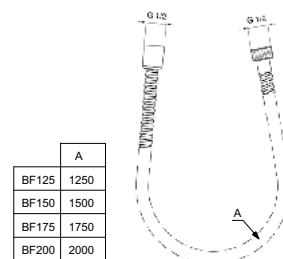

Handdouches en badsets

IDEALRAIN HANDDOUCHE S1/S3

MODEL	ARTNR
Handdouche S1, 1 functie	B9400AA
Handdouche S3, 3 functies**	B9401AA

- handdouche Ø80 mm, 8 l/min

IDEALRAIN HANDDOUCHE M1/M3

MODEL	ARTNR
Handdouche M1, 1 functie	B9402AA
Handdouche M3, 3 functies**	B9403AA

- handdouche Ø100 mm, 8 l/min

IDEALRAIN BADSET M1/M3

MODEL	ARTNR
Handdouche M1, 1 functie	B9451AA
Handdouche M3, 3 functies**	B9452AA

- handdouche Ø100 mm, 8 l/min
- draibare handdouchehouder
- doucheslang "Idealflex" 1250 mm

VENLO AQUA 100 HANDDOUCHE

MODEL	ARTNR
Handdouche, 3 functies	B9317AA

- 3 functies handdouche, 8 l/min

DOUCHESLANG "IDEALFLEX"

MODEL	ARTNR
1250 mm	BE125AA
1500 mm	BE150AA
1750 mm	BE175AA
2000 mm	BE200AA

- kunststof doucheslang
- anti-twist draifunctie
- glad oppervlak, eenvoudig schoon te maken

DOUCHESLANG "METALFLEX"

MODEL	ARTNR
1250 mm	BF125AA
1500 mm	BF150AA
1750 mm	BF175AA
2000 mm	BF200AA

- metalen doucheslang
- verchromd