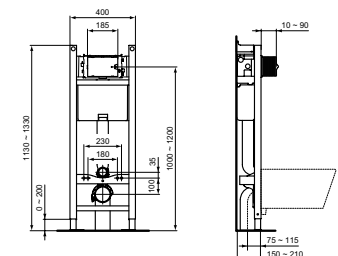

PROSYS 150 INBOUWSPOELRESERVOIR

MODEL	ARTNR
Inbouwspoelreservoir	R027967
Isolatieset	R017467

- voor wandcloset
- bedieningspaneel separaat te bestellen!