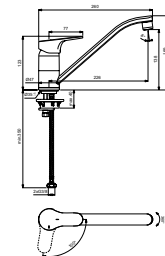

Keukenkranen, eenhendel

VENLO NIMBUS BLUE KEUKENMENGKRAAN MET HOGE UITLOOP, BLUESTART

MODEL	ARTNR
Met hoge uitloop	F2963AA

- met hoge uitloop
- BlueStart

VENLO NIMBUS EENHENDEL KEUKENMENGKRAAN MET HOGE UITLOOP

MODEL	ARTNR
Met hoge uitloop	B8183AA

- met hoge uitloop

CERABASE KEUKENMENGKRAAN MET HOGE UITLOOP, BLUESTART

MODEL	ARTNR
Met hoge uitloop	BD050AA

- met hoge uitloop
- BlueStart

VENLO NIMBUS BLUE KEUKENMENGKRAAN HOOG, BLUESTART

MODEL	ARTNR
Hoog	F2964AA

- hoog
- BlueStart

CERABASE KEUKENMENGKRAAN LAAG, BLUESTART

MODEL	ARTNR
Laag	BD432AA

- laag
- BlueStart

CERAPLAN KEUKENMENGKRAAN LAAG

MODEL	ARTNR
Laag	BD321AA

- laag