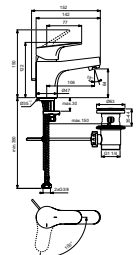

Wastafelkranen, eenhendel

VENLO NIMBUS BLUE WASTAFELMENGKRAAN, BLUESTART

MODEL	ARTNR
Met waste	F2959AA
Met ketting**	F2960AA
Hoekstopkraan 1/2" met rozet**	A2129AA

- 5 l/min
- BlueStart

VENLO NIMBUS BLUE WASTAFELMENGKRAAN GRANDE, BLUESTART

MODEL	ARTNR
Met waste	F2961AA
Hoekstopkraan 1/2" met rozet**	A2129AA

- GRANDE
- 5 l/min
- met waste
- BlueStart

VENLO NIMBUS BLUE WASTAFELMENGKRAAN MET HOGE UITLOOP, BLUESTART

MODEL	ARTNR
Met waste	F2962AA
Hoekstopkraan 1/2" met rozet**	A2129AA

- met hoge uitloop
- 5 l/min
- met waste
- BlueStart

VENLO NIMBUS EENHENDEL WASTAFELMENGKRAAN MET HOGE UITLOOP

MODEL	ARTNR
Met ketting	B8176AA
Hoekstopkraan 1/2" met rozet**	A2129AA

- met hoge uitloop
- met ketting

CERABASE WASTAFELMENGKRAAN MET HOGE UITLOOP, BLUESTART

MODEL	ARTNR
Met click waste	BC837AA
Hoekstopkraan 1/2" met rozet**	A2129AA

- met hoge uitloop
- 5 l/min
- met click waste
- BlueStart

CERABASE WASTAFELMENGKRAAN, BLUESTART

MODEL	ARTNR
Met waste, 5 l/min, hoogte uitloop 64 mm	BD395AA
Zonder waste, 5 l/min, hoogte uitloop 64 mm**	BD394AA
Hoekstopkraan 1/2" met rozet**	A2129AA

- 5 l/min
- BlueStart