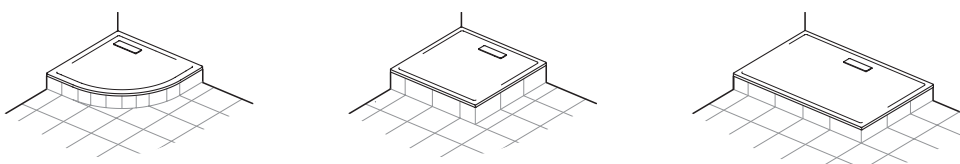

**Afvoer met verchromde
afwerking**

19,5 x 5 cm

– AA

and
S

Minimalistisch design. Maximale mogelijkheden.

Hoewel de Ultra Flat New-collectie is ontworpen met de overtuiging "Less is more", zijn de beschikbare mogelijkheden alles behalve minimaal. Met 28 afmetingen, drie vormen en twee afwerkingen is eenvoud nog nooit zo specifiek geweest. En ongeacht de afmeting of de wijze van montage; het biedt een perfecte stabiliteit en een snelle installatie.

Vlakke inbouw – gelijk met de vloer

Opbouw – op de vloer

Verhoogde montage

V1 Mat wit

 01 Glanzend wit

Kwartrond

T449101	80 x 80 cm	T4491V1	80 x 80 cm
T449201	90 x 90 cm	T4492V1	90 x 90 cm

Vierkant