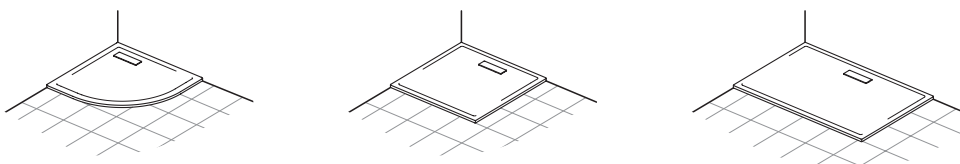

**Afvoer met verchromde
afwerking**

19,5 x 5 cm

– AA

and
S

Minimalistisch design. Maximale mogelijkheden.

Hoewel de Ultra Flat New-collectie is ontworpen met de overtuiging "Less is more", zijn de beschikbare mogelijkheden alles behalve minimaal. Met 28 afmetingen, drie vormen en twee afwerkingen is eenvoud nog nooit zo specifiek geweest. En ongeacht de afmeting of de wijze van montage; het biedt een perfecte stabiliteit en een snelle installatie.

Vlakke inbouw – gelijk met de vloer

Opbouw – op de vloer

Verhoogde montage

V1 Mat wit

 01 Glanzend wit

Kwartrond

T449101	80 x 80 cm	T4491V1	80 x 80 cm
T449201	90 x 90 cm	T4492V1	90 x 90 cm

Vierkant