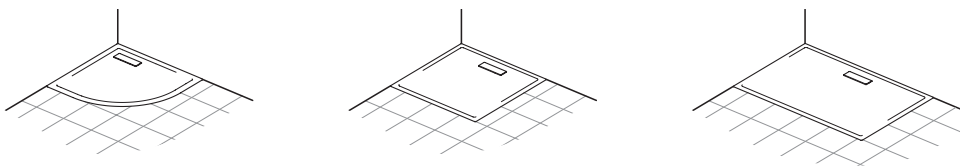

**Afvoer met verchromde
afwerking**

19,5 x 5 cm

– AA

and
S

Minimalistisch design. Maximale mogelijkheden.

Hoewel de Ultra Flat New-collectie is ontworpen met de overtuiging "Less is more", zijn de beschikbare mogelijkheden alles behalve minimaal. Met 28 afmetingen, drie vormen en twee afwerkingen is eenvoud nog nooit zo specifiek geweest. En ongeacht de afmeting of de wijze van montage; het biedt een perfecte stabiliteit en een snelle installatie.

Vlakke inbouw – gelijk met de vloer

Opbouw – op de vloer

Verhoogde montage

V1 Mat wit

 01 Glanzend wit

Kwartrond

T449101	80 x 80 cm	T4491V1	80 x 80 cm
T449201	90 x 90 cm	T4492V1	90 x 90 cm

Vierkant