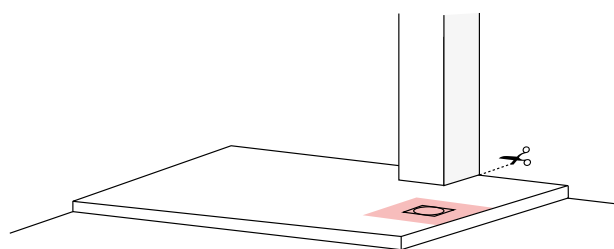

Maatwerk

De Ultra Flat douchevloeren kunnen op locatie op de millimeter nauwkeurig op maat gemaakt worden door een professionele installateur. Hierdoor is de douchevloer letterlijk toepasbaar in elke badkamer.

Ultra Flat douchevloeren kunnen in de lengte en/of breedte worden ingekort. Het is zelfs mogelijk om diagonaal in te korten. Tevens kan er een uitsparing in de douchevloer worden aangebracht.

Let op: rondom de afvoer kan een gebied ter grootte van 40x40 cm niet ingekort worden.

Hieronder enkele voorbeelden van maatwerk.

40x40 cm - niet inkortbaar gebied