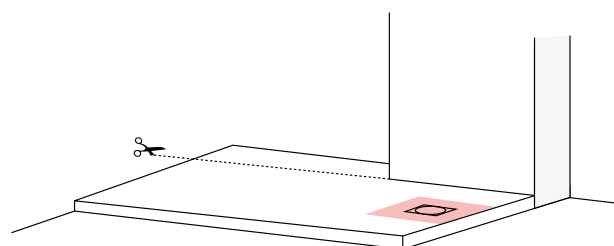

Maatwerk

De Ultra Flat douchevloeren kunnen op locatie op de millimeter nauwkeurig op maat gemaakt worden door een professionele installateur. Hierdoor is de douchevloer letterlijk toepasbaar in elke badkamer.

Ultra Flat douchevloeren kunnen in de lengte en/of breedte worden ingekort. Het is zelfs mogelijk om diagonaal in te korten. Tevens kan er een uitsparing in de douchevloer worden aangebracht.

Let op: rondom de afvoer kan een gebied ter grootte van 40x40 cm niet ingekort worden.

Hieronder enkele voorbeelden van maatwerk.

40x40 cm - niet inkortbaar gebied