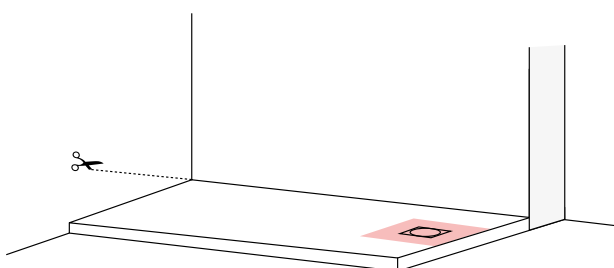

Maatwerk

De Ultra Flat douchevloeren kunnen op locatie op de millimeter nauwkeurig op maat gemaakt worden door een professionele installateur. Hierdoor is de douchevloer letterlijk toepasbaar in elke badkamer.

Ultra Flat douchevloeren kunnen in de lengte en/of breedte worden ingekort. Het is zelfs mogelijk om diagonaal in te korten. Tevens kan er een uitsparing in de douchevloer worden aangebracht.

Let op: rondom de afvoer kan een gebied ter grootte van 40x40 cm niet ingekort worden.

Hieronder enkele voorbeelden van maatwerk.

40x40 cm - niet inkortbaar gebied