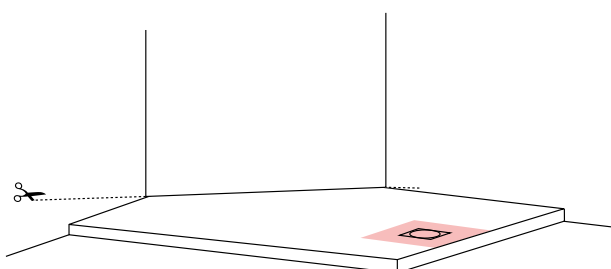

Maatwerk

De Ultra Flat douchevloeren kunnen op locatie op de millimeter nauwkeurig op maat gemaakt worden door een professionele installateur. Hierdoor is de douchevloer letterlijk toepasbaar in elke badkamer.

Ultra Flat douchevloeren kunnen in de lengte en/of breedte worden ingekort. Het is zelfs mogelijk om diagonaal in te korten. Tevens kan er een uitsparing in de douchevloer worden aangebracht.

Let op: rondom de afvoer kan een gebied ter grootte van 40x40 cm niet ingekort worden.

Hieronder enkele voorbeelden van maatwerk.

40x40 cm - niet inkortbaar gebied