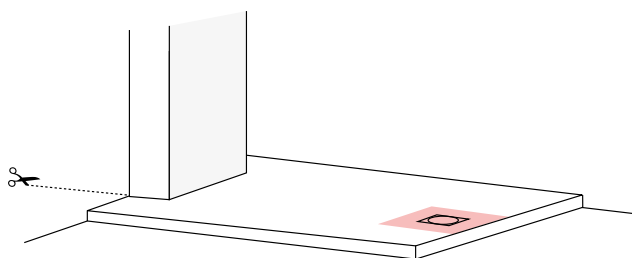

Maatwerk

De Ultra Flat douchevloeren kunnen op locatie op de millimeter nauwkeurig op maat gemaakt worden door een professionele installateur. Hierdoor is de douchevloer letterlijk toepasbaar in elke badkamer.

Ultra Flat douchevloeren kunnen in de lengte en/of breedte worden ingekort. Het is zelfs mogelijk om diagonaal in te korten. Tevens kan er een uitsparing in de douchevloer worden aangebracht.

Let op: rondom de afvoer kan een gebied ter grootte van 40x40 cm niet ingekort worden.

Hieronder enkele voorbeelden van maatwerk.

40x40 cm - niet inkortbaar gebied