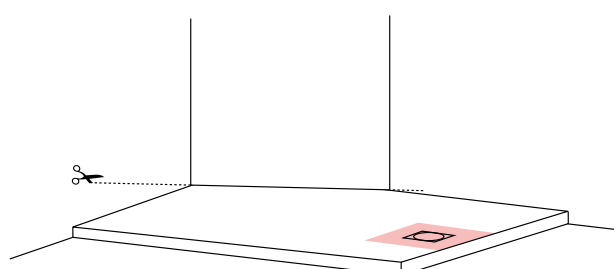

Maatwerk

De Ultra Flat douchevloeren kunnen op locatie op de millimeter nauwkeurig op maat gemaakt worden door een professionele installateur. Hierdoor is de douchevloer letterlijk toepasbaar in elke badkamer.

Ultra Flat douchevloeren kunnen in de lengte en/of breedte worden ingekort. Het is zelfs mogelijk om diagonaal in te korten. Tevens kan er een uitsparing in de douchevloer worden aangebracht.

Let op: rondom de afvoer kan een gebied ter grootte van 40x40 cm niet ingekort worden.

Hieronder enkele voorbeelden van maatwerk.

40x40 cm - niet inkortbaar gebied