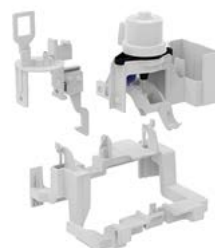

Adapter voor elektronische bediening *R009967*

voor ProSys™ 120