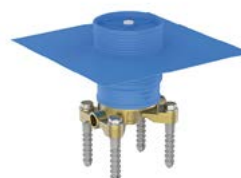

Inbouwdeel A6133NU

voor vrijstaande badmengkraan