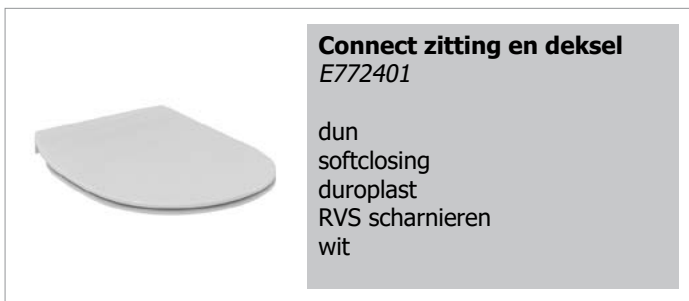

Connect

Productoverzicht