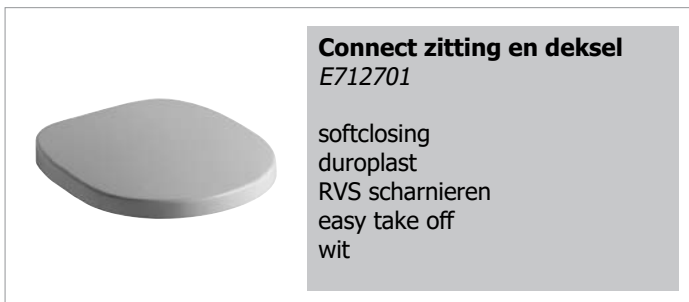

Connect

Productoverzicht