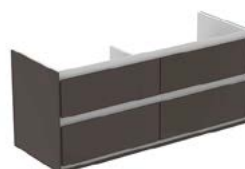

Connect Air wastafelmeubel E0822VY

1200 x 440 x 517 mm
4 laden met softclose
mat bruin / mat wit