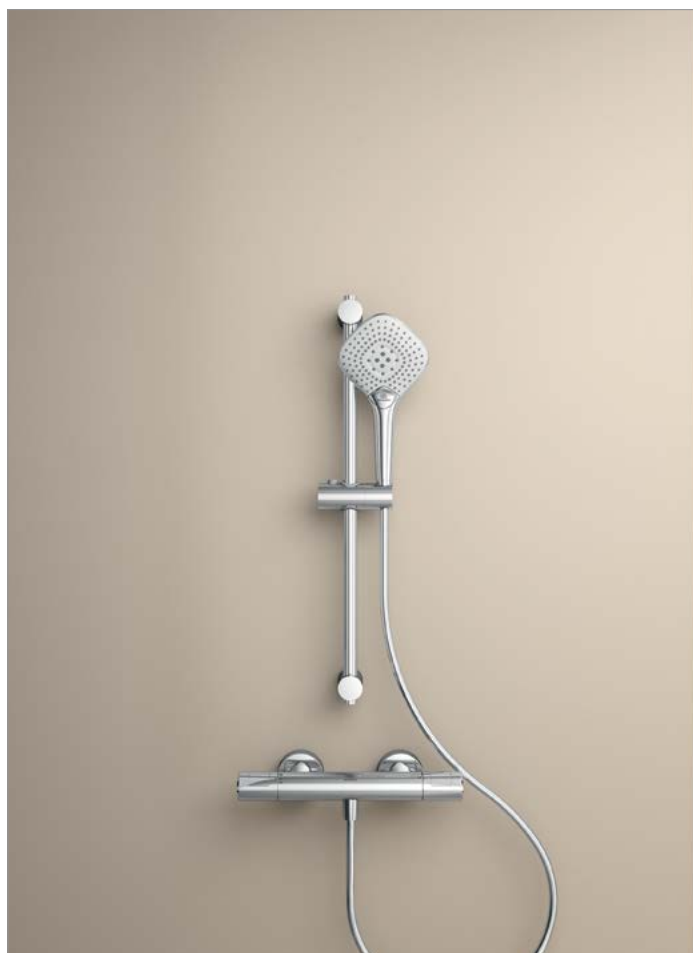

Ceratherm T100

Productoverzicht

Ceratherm T100 douchethermostaat A7229AA

h.o.h. 150 mm
Cool Body
inclusief S-koppelingen en
rozetten
chrom

Ceratherm T100 doucheset
A7234AA
douchethermostaat
glijstangcombinatie 600 mm
handdouche „Diamond“ 134 mm
(3 functies)
doucheslang „Idealflex“ 175 cm
chrom

Ceratherm T100 doucheset
A7235AA
douchethermostaat
glijstangcombinatie 900 mm
handdouche „Diamond“ 134 mm
(3 functies)
doucheslang „Idealflex“ 175 cm
chrom

**Ceratherm T100
douchesysteem A7240AA**
douchethermostaat
200 x 200 mm hoofddouche
handdouche „Diamond“ 115 mm
(3 functies)
doucheslang „Idealflex“ 175 cm
chrom

**Ceratherm T100
bad/douchethermostaat**
A7238AA
h.o.h. 150 mm
Cool Body
met omstelling
inclusief S-koppelingen en
rozetten, chrom