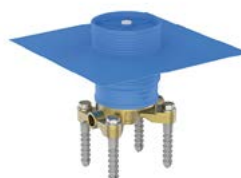

Inbouwdeel A6133NU

voor vrijstaande badmengkraan