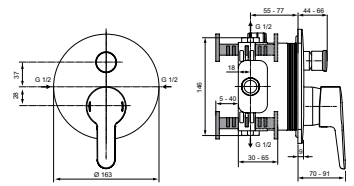

MODEL	ARTNR	BE PRIJS*
Opbouwdeel	A6866AA	€ 306,33
Inbouwdeel**	A1000NU	€ 123,48

- zonder omstelling
- CLICK 50% Volumestop
- drukafhankelijke temperatuur instelling
- exclusief inbouwdeel A1000NU, separaat te bestellen!