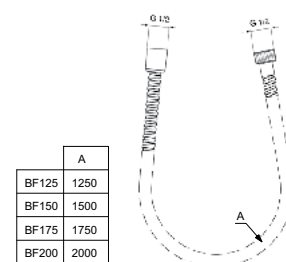

ONS COMPLETE AANBOD VOOR DE ZORG

* Bruto eenheid adviesprijzen per 1-1-2024 exclusief BTW. ** niet afgebeeld.

Handdouches en badsets

IDEALRAIN HANDDOUCHE S1/S3

MODEL	ARTNR	BE PRIJS*
Handdouche S1, 1 functie	B9400AA	€ 27,99
Handdouche S3, 3 functies**	B9401AA	€ 49,84

- handdouche Ø80 mm, 8 l/min

IDEALRAIN HANDDOUCHE M1/M3

MODEL	ARTNR	BE PRIJS*
Handdouche M1, 1 functie	B9402AA	€ 43,46
Handdouche M3, 3 functies**	B9403AA	€ 77,65

- handdouche Ø100 mm, 8 l/min

IDEALRAIN BADSET M1/M3

MODEL	ARTNR	BE PRIJS*
Handdouche M1, 1 functie	B9451AA	€ 76,01
Handdouche M3, 3 functies**	B9452AA	€ 110,07

- handdouche Ø100 mm, 8 l/min
- draaibare handdouchehouder
- doucheslang "Idealflex" 1250 mm

VENLO AQUA 100 HANDDOUCHE

MODEL	ARTNR	BE PRIJS*
Handdouche, 3 functies	B9317AA	€ 57,36

- 3 functies handdouche, 8 l/min

DOUCHESLANG "IDEALFLEX"

MODEL	ARTNR	BE PRIJS*
1250 mm	BE125AA	€ 28,62
1500 mm	BE150AA	€ 33,20
1750 mm	BE175AA	€ 37,21
2000 mm	BE200AA	€ 41,21

- IdealFlex

DOUCHESLANG "METALFLEX"

MODEL	ARTNR	BE PRIJS*
1250 mm	BF125AA	€ 28,62
1500 mm	BF150AA	€ 33,20
1750 mm	BF175AA	€ 37,21
2000 mm	BF200AA	€ 41,21

- MetalFlex