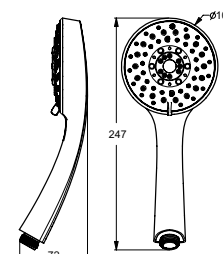

ONS COMPLETE AANBOD VOOR DE ZORG

* Bruto eenheid adviesprijzen per 1-1-2024 exclusief BTW. ** niet afgebeeld.

Handdouches en badsets

IDEALRAIN HANDDOUCHE S1/S3

MODEL	ARTNR	BE PRIJS*
Handdouche S1, 1 functie	B9400AA	€ 27,99
Handdouche S3, 3 functies**	B9401AA	€ 49,84

- handdouche Ø80 mm, 8 l/min

IDEALRAIN HANDDOUCHE M1/M3

MODEL	ARTNR	BE PRIJS*
Handdouche M1, 1 functie	B9402AA	€ 43,46
Handdouche M3, 3 functies**	B9403AA	€ 77,65

- handdouche Ø100 mm, 8 l/min

IDEALRAIN BADSET M1/M3

MODEL	ARTNR	BE PRIJS*
Handdouche M1, 1 functie	B9451AA	€ 76,01
Handdouche M3, 3 functies**	B9452AA	€ 110,07

- handdouche Ø100 mm, 8 l/min
- draaibare handdouchehouder
- doucheslang "Idealflex" 1250 mm

VENLO AQUA 100 HANDDOUCHE

MODEL	ARTNR	BE PRIJS*
Handdouche, 3 functies	B9317AA	€ 57,36

- 3 functies handdouche, 8 l/min

DOUCHESLANG "IDEALFLEX"

MODEL	ARTNR	BE PRIJS*
1250 mm	BE125AA	€ 28,62
1500 mm	BE150AA	€ 33,20
1750 mm	BE175AA	€ 37,21
2000 mm	BE200AA	€ 41,21

- IdealFlex

DOUCHESLANG "METALFLEX"

MODEL	ARTNR	BE PRIJS*
1250 mm	BF125AA	€ 28,62
1500 mm	BF150AA	€ 33,20
1750 mm	BF175AA	€ 37,21
2000 mm	BF200AA	€ 41,21

- MetalFlex