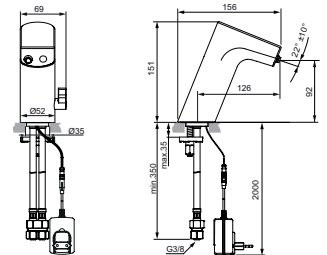

ONS COMPLETE AANBOD VOOR DE ZORG

* Bruto eenheid adviesprijzen per 1-1-2024 exclusief BTW. ** niet afgebeeld.

Elektronische wastafelkranen

INTELLIMIX ELEKTRONISCHE WASTAFELKRAAN MET ZEEPFUNCTIE

MODEL	ARTNR	BE PRIJS*
Zonder menging, netaansluiting 230 V	A7488AA	€ 1.143,66

- 2 l/min
- zonder menging voor aanraakvrij handen wassen met water en zeep
- met zeepfunctie
- zonder waste
- geïntegreerde zeep dispenser voor schuimzeep 1,25 l
- netaansluiting 230 V

INTELLIFLOW ELEKTRONISCHE WASTAFELKRAAN ZONDER MENGING

MODEL	ARTNR	BE PRIJS*
Zonder menging, batterij 6 V	A7859AA	€ 329,00
Zonder menging, netaansluiting 230 V	A7858AA	€ 329,00

- zonder menging voor aanraakvrij handen wassen
- low-flow, 1,9 l/min
- zonder waste

INTELLIFLOW ELEKTRONISCHE WASTAFELKRAAN MET MENGING

MODEL	ARTNR	BE PRIJS*
Met menging, batterij 6 V	A7857AA	€ 375,00
Met menging, netaansluiting 230 V	A7856AA	€ 375,00

- met menging voor aanraakvrij handen wassen
- low-flow, 1,9 l/min
- zonder waste