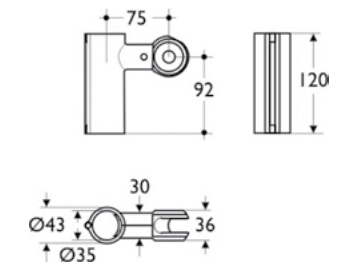

ONS COMPLETE AANBOD VOOR DE ZORG

* Bruto eenheid adviesprijzen per 1-1-2024 exclusief BTW. ** niet afgebeeld.

Beugels

CONTOUR 21 WANDGREEP

MODEL	ARTNR	BE PRIJS*
300 mm, wit	S6450AC	€ 58,10
300 mm, blauw**	S645036	€ 58,10
300 mm, grijs gelakt**	S6450LJ	€ 58,10
300 mm, donkergrijs**	S6450RN	€ 58,10
450 mm, wit**	S6452AC	€ 60,74
450 mm, blauw**	S645236	€ 60,74
450 mm, grijs gelakt**	S6452LJ	€ 60,74
450 mm, donkergrijs**	S6452RN	€ 60,74
500 mm, wit**	S6453AC	€ 61,99
500 mm, blauw**	S645336	€ 61,99
500 mm, grijs gelakt**	S6453LJ	€ 61,99
500 mm, donkergrijs**	S6453RN	€ 61,99
600 mm, wit**	S6454AC	€ 65,87
600 mm, blauw**	S645436	€ 65,87
600 mm, grijs gelakt**	S6454LJ	€ 65,87
600 mm, donkergrijs**	S6454RN	€ 65,87
700 mm, wit**	S6455AC	€ 73,64
700 mm, donkergrijs**	S6455RN	€ 73,64
800 mm, wit**	S6457AC	€ 76,14
800 mm, grijs gelakt**	S6457LJ	€ 76,14
900 mm, wit**	S6458AC	€ 85,16
900 mm, donkergrijs**	S6458RN	€ 85,16
1000 mm, wit**	S6459AC	€ 86,54
1000 mm, donkergrijs**	S6459RN	€ 86,54
1100 mm, wit**	S6460AC	€ 100,44

	A
S6450	30
S6452	45
S6453	50
S6454	60
S6457	80
S6459	100
S6461	120

- aluminium met epoxy coating
- buis diameter 35 mm, roestvrij, hoge temperatuurbestendigheid

CONTOUR 21 WANDGREEP 90°, 900 MM X 400 MM

MODEL	ARTNR	BE PRIJS*
Rechts, wit	S6473AC	€ 139,39
Rechts, donkergrijs**	S6473RN	€ 139,39
Links, wit**	S6474AC	€ 139,39

- aluminium met epoxy coating
- buis diameter 35 mm, roestvrij, hoge temperatuurbestendigheid

CONTOUR 21 HANDDOUCHEHOUDER VOOR WANDGREEP

MODEL	ARTNR	BE PRIJS*
Wit	S6477AC	€ 65,87
Blauw**	S647736	€ 65,87
Grijs gelakt**	S6477LJ	€ 65,87
Donkergrijs**	S6477RN	€ 65,87

- voor wandgreep