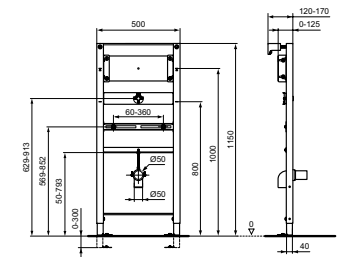

PROSYS UNIVERSEEL FRAME VOOR URINOIR

MODEL	ARTNR	BE PRIJS*
Universeel frame voor urinoir	R016367	€ 308,57

- t.c.m. bedieningspaneel met spoelmechanisme (zie pagina 27), separaat te bestellen!
- frame is getest op een belasting van 130 kg
- verstelbare houten plaat ingebouwd spoelmechanisme
- inbouwdruckspoeler separaat te bestellen!