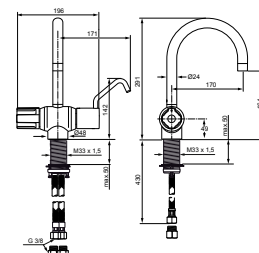

MODEL	ARTNR	BE PRIJS*
Wastafelthermostaat met haak	A5547AA	€ 579,82

- met hoge ronde draaibare uitloop
- geschikt voor thermische desinfectie
- terugslagklep

Voorzien van thermische desinfectie functionaliteit