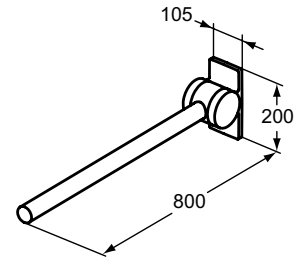

ONS COMPLETE AANBOD VOOR DE ZORG

* Bruto eenheid adviesprijzen per 1-1-2024 exclusief BTW. ** niet afgebeeld.

Beugels

CONTOUR 21 OPKLAPBARE ARMSTEUN 800 MM

MODEL	ARTNR	BE PRIJS*
800 mm, wit	S6360AC	€ 186,46
800 mm, blauw**	S636036	€ 186,46
800 mm, grijs gelakt**	S6360LJ	€ 186,46
800 mm, donkergrijs**	S6360RN	€ 186,46

- 800 mm
- opklapbaar
- kan gecombineerd worden met closetrolhouder S0709AC, separaat te bestellen!

CONTOUR 21 OPKLAPBARE ARMSTEUN 650 MM

MODEL	ARTNR	BE PRIJS*
650 mm, wit	S6361AC	€ 182,46
650 mm, blauw**	S636136	€ 182,46
650 mm, grijs gelakt**	S6361LJ	€ 182,46
650 mm, donkergrijs**	S6361RN	€ 182,46

- 650 mm
- opklapbaar
- kan gecombineerd worden met closetrolhouder S0709AC, separaat te bestellen!

CONTOUR 21 CLOSETROLHOUDER VOOR ARMSTEUN

MODEL	ARTNR	BE PRIJS*
Closetrolhouder voor armsteun	S0709AC	€ 26,55

- voor opklapbare armsteun
- van kunststof

CONTEMPORARY 21 OPKLAPBARE ARMSTEUN 800 MM

MODEL	ARTNR	BE PRIJS*
800 mm, chroom	S6362AA	€ 423,04
800 mm, RVS-look**	S6362MY	€ 571,55

- 800 mm
- opklapbaar

CONTEMPORARY 21 WANDGREEP 450 MM

MODEL	ARTNR	BE PRIJS*
450 mm, chroom	S0831AA	€ 257,60

- 450 mm
- chroom

CONTEMPORARY 21 WANDGREEP

MODEL	ARTNR	BE PRIJS*
450 mm, RVS-look	S6486MY	€ 358,65
600 mm, RVS-look	S6484MY	€ 406,87

- RVS-look

	A	B
S6486	450	335
S6484	600	485