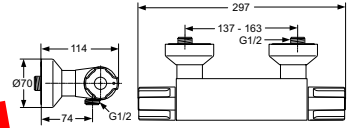

MODEL	ARTNR	BE PRIJS*
Met speciale greep	A5642AA	€ 419,15

- h.o.h. 150 mm
- geschikt voor thermische desinfectie
- Cool Body
- terugslagklep
- inclusief niet-afsluitbare S-koppelingen en rozetten

Voorzien van thermische desinfectie functionaliteit