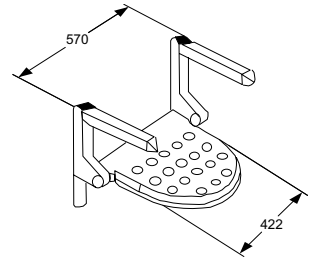

ONS COMPLETE AANBOD VOOR DE ZORG

* Bruto eenheid adviesprijzen per 1-1-2024 exclusief BTW. ** niet afgebeeld.

Beugels

CONTOUR 21 RUGKUSSEN

MODEL	ARTNR	BE PRIJS*
Rugkussen, excl. bevestigingsbeugel, wit	S688467	€ 163,67
Diepte 170 mm, wit	S6481AC	€ 81,15
Diepte 170 mm, blauw**	S648136	€ 81,15
Diepte 170 mm, grijs gelakt**	S6481LJ	€ 81,15
Diepte 170 mm, donkergrijs**	S6481RN	€ 81,15
Diepte 220 mm, wit	S6466AC	€ 82,66
Diepte 220 mm, blauw**	S646636	€ 82,66
Diepte 220 mm, grijs gelakt**	S6466LJ	€ 82,66
Diepte 220 mm, donkergrijs**	S6466RN	€ 82,66

- aluminium met epoxy coating
- buis diameter 35 mm, roestvrij, hoge temperatuurbestendigheid

Neerklapbare douchestoel

CONTOUR 21 NEERKLAPBARE DOUCHESTOEL 570 X 400 MM

MODEL	ARTNR	BE PRIJS*
Neerklapbare douchestoel 570 x 400 mm	J445901	€ 577,07

- neerklapbare douchestoel 570 x 400 mm
- wit

CONTOUR 21 DOUCHESTOEL EN RUGLEUNING

MODEL	ARTNR	BE PRIJS*
Douchestoel	S1207XK	€ 689,00
Rugleuning voor douchestoel	S1208XK	€ 345,00

- grijs