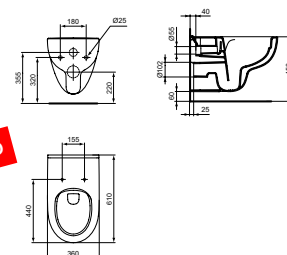

MODEL	ARTNR	BE PRIJS*
Verlengd en verhoogd, diepspoel	T520201	€ 449,00
Zitting en deksel sandwich**	T467501	€ 85,86
Zitting en deksel sandwich, softclose**	T467601	€ 117,91

- verlengd 610 mm en verhoogd 450 mm
- RimLS+ randloos
- diepspoel
- exclusief closetzitting, separaat te bestellen (zie pagina 23 voor afbeeldingen)!

VERHOOGD +5 CM / VERLENGD