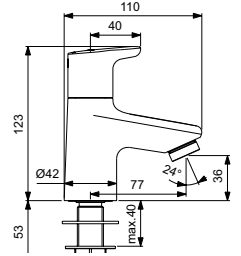

ONS COMPLETE AANBOD VOOR DE ZORG

* Bruto eenheid adviesprijzen per 1-1-2024 exclusief BTW. ** niet afgebeeld.

Fonteinkranen / tapkranen / minithermostaat / leegloopautomaat

CERAPLUS 2 TOILETKRAAN

MODEL	ARTNR	BE PRIJS*
Toiletkraan	BC117AA	€ 120,23

- vaste, zelflegende uitloop
- onderbevestiging (met aansluiting G1/2")

VENLO NIMBUS II MESSING ECO TAPKRAAN

MODEL	ARTNR	BE PRIJS*
Tapkraan 1/2"	F3080AA	€ 44,59
Tapkraan 3/4"***	F3081AA	€ 44,59

VENLO NIMBUS II MESSING ECO WASMACHINEKRAAN MET BELUCHTER

MODEL	ARTNR	BE PRIJS*
Met beluchter en terugslagklep	F3083AA	€ 49,60
Met beluchter	F3082AA	€ 39,77

- 1/2" x 3/4"

CERAPLUS VOORMENGATHERMOSTAAT

MODEL	ARTNR	BE PRIJS*
Voormengthermostaat	A8374AA	€ 159,00
Voormengthermostaat met verbingsstuk**	A8375AA	€ 189,00
Verbindingsstuk voor voormengthermostaat**	A5777AA	€ 44,59

Voorzien van thermische desinfectie functionaliteit

CERAPLUS LEEGLOOPAUTOMAAT

MODEL	ARTNR	BE PRIJS*
Leegloopautomaat	F2605AA	€ 119,47

- aansluiting G1/2"