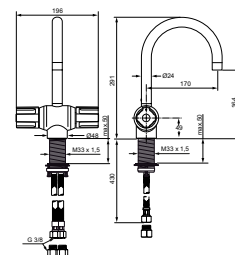

MODEL	ARTNR	BE PRIJS*
Wastafelthermostaat	A5544AA	€ 514,45

- met hoge ronde draaibare uitloop
- geschikt voor thermische desinfectie
- terugslagklep

Voorzien van thermische desinfectie functionaliteit