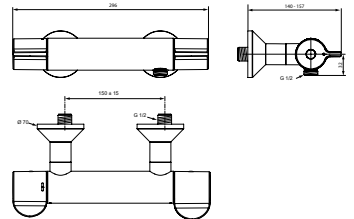

MODEL	ARTNR	BE PRIJS*
Afsluitbare S-koppelingen, met Thermische Ontkoppeling	A6870AA	€ 538,63
Niet-afsluitbare S-koppelingen, met Thermische Ontkoppeling**	A6871AA	€ 471,12
Niet-afsluitbare S-koppelingen**	A6872AA	€ 392,48

- h.o.h. 150 mm
- geschikt voor thermische desinfectie door meegeleverde speciale tool
- Cool Body
- terugslagklep

Voorzien van thermische desinfectie functionaliteit