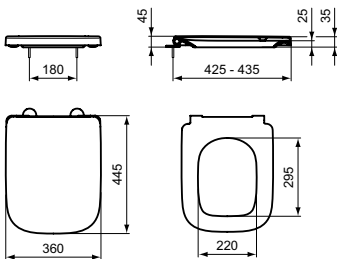

I.LIFE B ZITTING EN DEKSEL WRAPOVER

MODEL	ARTNR	BE PRIJS*
Wrapover, wit	T468201	€ 94,45
Wrapover, softclose, wit	T468301	€ 136,23
Wrapover, softclose, wit, "SmartGuard"	T4683HY	€ 219,00
Wrapover, softclose, grijs**	T468358	€ 219,00