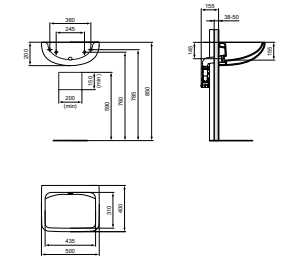

MODEL	ARTNR	BE PRIJS*
Zonder kraangat, zonder overloop	E2327HY	€ 549,00
Afvoerset voor afvoer van achteren**	E254967	€ 169,00
Frame voor wastafel**	R016167	€ 319,00

- met antibacteriële bescherming "SmartGuard"
- 500 x 400 x 200 mm
- voor afvoer van achteren, separaat te bestellen!
- zonder kraangat
- zonder overloop

Geschild voor prefab en paneelbouw