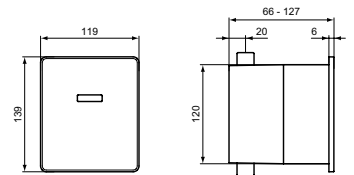

ONS COMPLETE AANBOD VOOR DE ZORG

* Bruto eenheid adviesprijzen per 1-1-2024 exclusief BTW. ** niet afgebeeld.

Prosys - inbouwspoelreservoirs

OLEAS M2 BEDIENINGSPANEEL

MODEL	ARTNR	BE PRIJS*
Wit	R0121AC	€ 54,23
Mat zwart**	R0121A6	€ 71,00
Chroom**	R0121AA	€ 68,38
Mat chroom**	R0121JG	€ 68,38

- mechanisch

OLEAS M5 BEDIENINGSPANEEL

MODEL	ARTNR	BE PRIJS*
Wit	R0503AC	€ 89,00
Mat zwart**	R0503A6	€ 71,00
Chroom**	R0503AA	€ 68,38
Mat chroom**	R0503JG	€ 68,38

- mechanisch

SEPTA PRO U1 ELEKTRONISCH BEDIENINGSPANEEL

MODEL	ARTNR	BE PRIJS*
Chroom	P0114AA	€ 875,37
Universeel frame voor urinoir**	R016367	€ 308,57

- elektronisch
- inclusief spoelmechanisme
- alleen i.c.m. R016367, separaat te bestellen!

SEPTA PRO U2 BEDIENINGSPANEEL

MODEL	ARTNR	BE PRIJS*
Chroom	P0115AA	€ 750,14
Universeel frame voor urinoir**	R016367	€ 308,57

- mechanisch
- inclusief spoelmechanisme
- alleen i.c.m. R016367, separaat te bestellen!

SEPTA PRO U3 BEDIENINGSPANEEL

MODEL	ARTNR	BE PRIJS*
Chroom	R0139AA	€ 450,58
Mat chroom**	R0139JG	€ 450,58
Wit**	R0139AC	€ 450,58
Universeel frame voor urinoir**	R016367	€ 308,57

- mechanisch
- inclusief spoelmechanisme
- alleen i.c.m. R016367, separaat te bestellen!