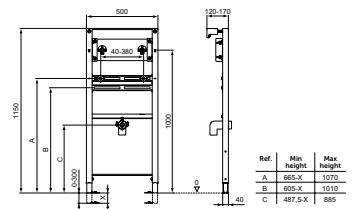

PROSYS FRAME VOOR WASTAFEL

MODEL	ARTNR	BE PRIJS*
Frame voor wastafel	R016167	€ 319,00

- geschikt voor alle hangende wastafels met aan de wand gemonteerde kranen
- frame getest tot een belasting van 150 kg