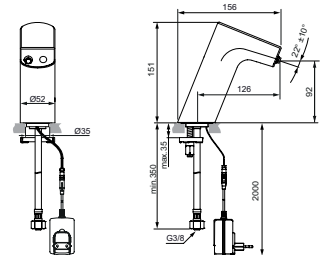

ONS COMPLETE AANBOD VOOR DE ZORG

* Bruto eenheid adviesprijzen per 1-1-2024 exclusief BTW. ** niet afgebeeld.

Elektronische wastafelkranen

INTELLIMIX ELEKTRONISCHE WASTAFELKRAAN MET ZEEPFUNCTIE

MODEL	ARTNR	BE PRIJS*
Zonder menging, netaansluiting 230 V	A7488AA	€ 1.143,66

- 2 l/min
- zonder menging voor aanraakvrij handen wassen met water en zeep
- met zeepfunctie
- zonder waste
- geïntegreerde zeep dispenser voor schuimzeep 1,25 l
- netaansluiting 230 V

INTELLIFLOW ELEKTRONISCHE WASTAFELKRAAN ZONDER MENGING

MODEL	ARTNR	BE PRIJS*
Zonder menging, batterij 6 V	A7859AA	€ 329,00
Zonder menging, netaansluiting 230 V	A7858AA	€ 329,00

- zonder menging voor aanraakvrij handen wassen
- low-flow, 1,9 l/min
- zonder waste

INTELLIFLOW ELEKTRONISCHE WASTAFELKRAAN MET MENGING

MODEL	ARTNR	BE PRIJS*
Met menging, batterij 6 V	A7857AA	€ 375,00
Met menging, netaansluiting 230 V	A7856AA	€ 375,00

- met menging voor aanraakvrij handen wassen
- low-flow, 1,9 l/min
- zonder waste