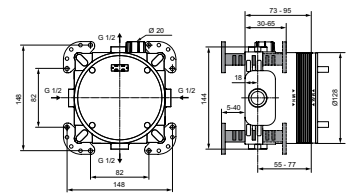

MODEL	ARTNR	BE PRIJS*
Inbouwdeel	A1000NU	€ 123,48

- voor inbouw bad/douche- en douchemengkranen en thermostaten