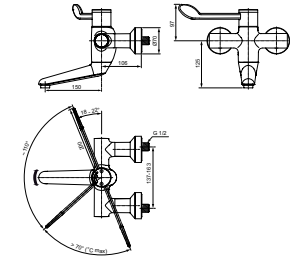

- veilige sluiting over koud
- draaibare uitloop
- h.o.h. 150 mm
- geschikt voor thermische desinfectie door middel van meegeleverde speciale tool
- Thermische Ontkoppeling
- terugslagklep

Voorzien van thermische desinfectie functionaliteit