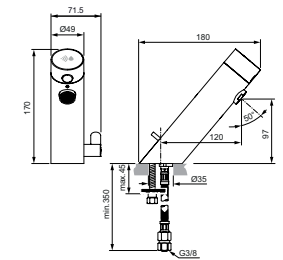

ONS COMPLETE AANBOD VOOR DE ZORG

* Bruto eenheid adviesprijzen per 1-1-2024 exclusief BTW. ** niet afgebeeld.

Elektronische wastafelkranen

CERAPLUS ELEKTRONISCHE WASTAFELKRAAN ZONDER MENGING

MODEL	ARTNR	BE PRIJS*
Zonder menging, batterij 6 V	A6143AA	€ 480,01
Zonder menging, netaansluiting 230 V	A6144AA	€ 501,55
Afstandsbediening**	A961765NU	€ 649,20

- zonder menging
- zonder waste
- nikkel- en loodvrije waterwegen
- anti-diefstal laminaire straalregelaar
- thermische desinfectie mogelijk met behulp van afstandsbediening

Voorzien van thermische desinfectie functionaliteit

CERAPLUS ELEKTRONISCHE WASTAFELKRAAN MET MENGING

MODEL	ARTNR	BE PRIJS*
Met menging, batterij 6 V	A6145AA	€ 501,55
Met menging, netaansluiting 230 V	A6146AA	€ 523,09
Afstandsbediening**	A961765NU	€ 649,20

- met menging
- zonder waste
- nikkel- en loodvrije waterwegen
- anti-diefstal laminaire straalregelaar
- thermische desinfectie mogelijk met behulp van afstandsbediening

Voorzien van thermische desinfectie functionaliteit

SENSORFLOW ELEKTRONISCHE WASTAFELKRAAN ZONDER MENGING

MODEL	ARTNR	BE PRIJS*
Zonder menging, batterij 6 V	A7556AA	€ 307,95
Zonder menging, netaansluiting 230 V	A7557AA	€ 307,95

- zonder menging
- zonder waste
- anti-diefstal laminaire straalregelaar
- aan/uit door bediening met magneetventiel bevestigd in de kraan

SENSORFLOW ELEKTRONISCHE WASTAFELKRAAN MET MENGING

MODEL	ARTNR	BE PRIJS*
Met menging, batterij 6 V	A7559AA	€ 376,64
Met menging, netaansluiting 230 V	A7558AA	€ 376,64

- met menging
- zonder waste
- anti-diefstal laminaire straalregelaar
- aan/uit door bediening met magneetventiel bevestigd in de kraan