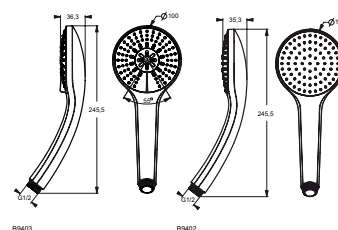

ONS COMPLETE AANBOD VOOR DE ZORG

* Bruto eenheid adviesprijzen per 1-1-2024 exclusief BTW. ** niet afgebeeld.

Handdouches en badsets

IDEALRAIN HANDDOUCHE S1/S3

MODEL	ARTNR	BE PRIJS*
Handdouche S1, 1 functie	B9400AA	€ 27,99
Handdouche S3, 3 functies**	B9401AA	€ 49,84

- handdouche Ø80 mm, 8 l/min

IDEALRAIN HANDDOUCHE M1/M3

MODEL	ARTNR	BE PRIJS*
Handdouche M1, 1 functie	B9402AA	€ 43,46
Handdouche M3, 3 functies**	B9403AA	€ 77,65

- handdouche Ø100 mm, 8 l/min

IDEALRAIN BADSET M1/M3

MODEL	ARTNR	BE PRIJS*
Handdouche M1, 1 functie	B9451AA	€ 76,01
Handdouche M3, 3 functies**	B9452AA	€ 110,07

- handdouche Ø100 mm, 8 l/min
- draaibare handdouchehouder
- doucheslang "Idealflex" 1250 mm

VENLO AQUA 100 HANDDOUCHE

MODEL	ARTNR	BE PRIJS*
Handdouche, 3 functies	B9317AA	€ 57,36

- 3 functies handdouche, 8 l/min

DOUCHESLANG "IDEALFLEX"

MODEL	ARTNR	BE PRIJS*
1250 mm	BE125AA	€ 28,62
1500 mm	BE150AA	€ 33,20
1750 mm	BE175AA	€ 37,21
2000 mm	BE200AA	€ 41,21

- IdealFlex

DOUCHESLANG "METALFLEX"

MODEL	ARTNR	BE PRIJS*
1250 mm	BF125AA	€ 28,62
1500 mm	BF150AA	€ 33,20
1750 mm	BF175AA	€ 37,21
2000 mm	BF200AA	€ 41,21

- MetalFlex