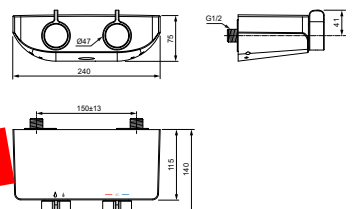

MODEL	ARTNR	BE PRIJS*
Zonder glijstangcombinatie	A7606AA	€ 539,00
Met glijstangcombinatie 600 mm**	A7607AA	€ 639,00

- innovatieve uitvoering waarbij geen keerkleppen benodigd zijn
- h.o.h. 150 mm
- geschikt voor thermische desinfectie
- Cool Body
- geen rozetten benodigd

Voorzien van thermische desinfectie functionaliteit