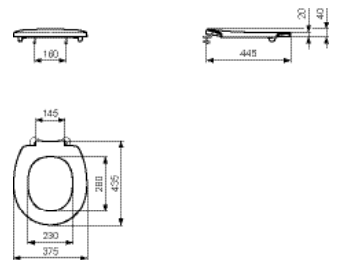

CONTOUR 21 ZITTING

MODEL	ARTNR	BE PRIJS*
Zonder deksel, wit	S407801	€ 112,33
Zonder deksel, blauw**	S406636	€ 130,37
Zonder deksel, grijs gelakt**	S4066LJ	€ 130,37
Zonder deksel, donkergrijs**	S4066RN	€ 130,37

- met zijdelingse buffers