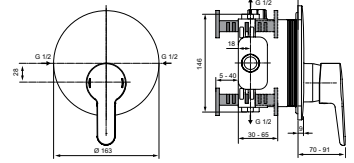

MODEL	ARTNR	BE PRIJS*
Opbouwdeel	A6865AA	€ 250,09
Inbouwdeel**	A1000NU	€ 123,48

- zonder omstelling
- CLICK 50% Volumestop
- drukafhankelijke temperatuur instelling
- exclusief inbouwdeel A1000NU, separaat te bestellen!