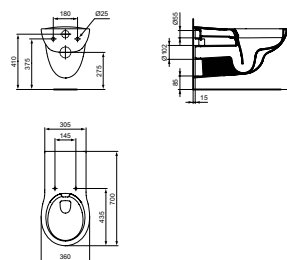

MODEL	ARTNR	BE PRIJS*
Randloos, 700 mm, SmartGuard	E1536HY	€ 599,00
Met deksel, wit**	S407701	€ 125,98
Met deksel, blauw**	S406536	€ 144,01
Met deksel, grijs gelakt**	S4065LJ	€ 144,01
Met deksel, donkergrijs**	S4065RN	€ 144,01
Zonder deksel, wit**	S407801	€ 112,33
Zonder deksel, blauw**	S406636	€ 130,37
Zonder deksel, grijs gelakt**	S4066LJ	€ 130,37
Zonder deksel, donkergrijs**	S4066RN	€ 130,37

- met antibacteriële bescherming "SmartGuard"
- diepspoel
- randloos
- verlengde afvoerbuiss benodigd, separaat te bestellen
- exclusief closetzitting, separaat te bestellen (zie pagina 23)!

SmartGuard – antibacteriële afwerking