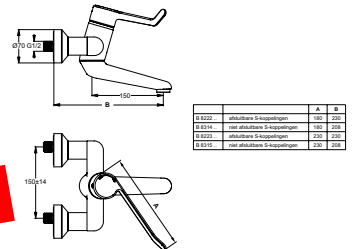

MODEL	ARTNR	BE PRIJS*
Afsluitbare S-koppelingen, hendel 180 mm	B8222AA	€ 498,80
Afsluitbare S-koppelingen, hendel 230 mm**	B8223AA	€ 512,19
Niet-afsluitbare S-koppelingen, hendel 180 mm**	B8314AA	€ 452,47
Niet-afsluitbare S-koppelingen, hendel 230 mm**	B8315AA	€ 465,87

- veilige sluiting over koud
- uitloop 150 mm
- anti-diefstal laminaire straalregelaar
- thermische desinfectie mogelijk

Voorzien van thermische desinfectie functionaliteit