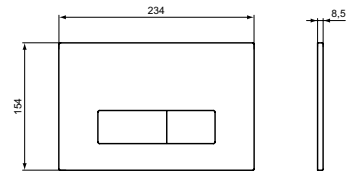

ONS COMPLETE AANBOD VOOR DE ZORG

* Bruto eenheid adviesprijzen per 1-1-2024 exclusief BTW. ** niet afgebeeld.

Prosys - inbouwspoelreservoirs

OLEAS M2 BEDIENINGSPANEEL

MODEL	ARTNR	BE PRIJS*
Wit	R0121AC	€ 54,23
Mat zwart**	R0121A6	€ 71,00
Chroom**	R0121AA	€ 68,38
Mat chroom**	R0121JG	€ 68,38

- mechanisch

OLEAS M5 BEDIENINGSPANEEL

MODEL	ARTNR	BE PRIJS*
Wit	R0503AC	€ 89,00
Mat zwart**	R0503A6	€ 71,00
Chroom**	R0503AA	€ 68,38
Mat chroom**	R0503JG	€ 68,38

- mechanisch

SEPTA PRO U1 ELEKTRONISCH BEDIENINGSPANEEL

MODEL	ARTNR	BE PRIJS*
Chroom	P0114AA	€ 875,37
Universeel frame voor urinoir**	R016367	€ 308,57

- elektronisch
- inclusief spoelmechanisme
- alleen i.c.m. R016367, separaat te bestellen!

SEPTA PRO U2 BEDIENINGSPANEEL

MODEL	ARTNR	BE PRIJS*
Chroom	P0115AA	€ 750,14
Universeel frame voor urinoir**	R016367	€ 308,57

- mechanisch
- inclusief spoelmechanisme
- alleen i.c.m. R016367, separaat te bestellen!

SEPTA PRO U3 BEDIENINGSPANEEL

MODEL	ARTNR	BE PRIJS*
Chroom	R0139AA	€ 450,58
Mat chroom**	R0139JG	€ 450,58
Wit**	R0139AC	€ 450,58
Universeel frame voor urinoir**	R016367	€ 308,57

- mechanisch
- inclusief spoelmechanisme
- alleen i.c.m. R016367, separaat te bestellen!