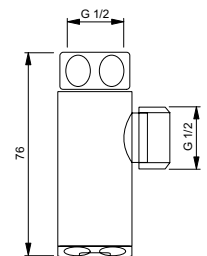

ONS COMPLETE AANBOD VOOR DE ZORG

* Bruto eenheid adviesprijzen per 1-1-2024 exclusief BTW. ** niet afgebeeld.

Fonteinkranen / tapkranen / minithermostaat / leegloopautomaat

CERAPLUS 2 TOILETKRAAN

MODEL	ARTNR	BE PRIJS*
Toiletkraan	BC117AA	€ 120,23

- vaste, zelflegende uitloop
- onderbevestiging (met aansluiting G1/2")

VENLO NIMBUS II MESSING ECO TAPKRAAN

MODEL	ARTNR	BE PRIJS*
Tapkraan 1/2"	F3080AA	€ 44,59
Tapkraan 3/4"***	F3081AA	€ 44,59

VENLO NIMBUS II MESSING ECO WASMACHINEKRAAN MET BELUCHTER

MODEL	ARTNR	BE PRIJS*
Met beluchter en terugslagklep	F3083AA	€ 49,60
Met beluchter	F3082AA	€ 39,77

- 1/2" x 3/4"

CERAPLUS VOORMENGATHERMOSTAAT

MODEL	ARTNR	BE PRIJS*
Voormengthermostaat	A8374AA	€ 159,00
Voormengthermostaat met verbingsstuk**	A8375AA	€ 189,00
Verbindingsstuk voor voormengthermostaat**	A5777AA	€ 44,59

Voorzien van thermische desinfectie functionaliteit

CERAPLUS LEEGLOOPAUTOMAAT

MODEL	ARTNR	BE PRIJS*
Leegloopautomaat	F2605AA	€ 119,47

- aansluiting G1/2"