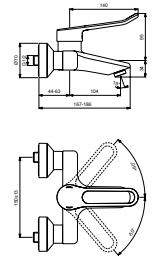

ONS COMPLETE AANBOD VOOR DE ZORG

* Bruto eenheid adviesprijzen per 1-1-2024 exclusief BTW. ** niet afgebeeld.

Wandmengkranen

CERAPLUS 2 WANDMENGKRAAN MET GREEP

MODEL	ARTNR	BE PRIJS*
5 l/min	BC108AA	€ 395,61

- met greep
- vaste, zelflegende uitloop
- anti-diefstal straalregelaar (aerosolarm)
- inclusief S-koppelingen en rozetten

CERAPLUS 2 WANDMENGKRAAN MET OPEN GREEP

MODEL	ARTNR	BE PRIJS*
5 l/min	BC109AA	€ 407,75

- met open greep
- vaste, zelflegende uitloop
- anti-diefstal straalregelaar (aerosolarm)
- inclusief S-koppelingen en rozetten

CERAPLUS 2 WANDMENGKRAAN MET GREEP

MODEL	ARTNR	BE PRIJS*
Uitloop 10 cm, afsluitbare S-koppelingen	BC110AA	€ 390,23
Uitloop 15 cm, afsluitbare S-koppelingen**	BC111AA	€ 403,74
Uitloop 20 cm, afsluitbare S-koppelingen**	BC112AA	€ 417,15
Uitloop 25 cm, afsluitbare S-koppelingen**	BC113AA	€ 430,67
Uitloop 15 cm, niet-afsluitbare S-koppelingen**	BC114AA	€ 336,25
Uitloop 20 cm, niet-afsluitbare S-koppelingen**	BC115AA	€ 349,77
Uitloop 25 cm, niet-afsluitbare S-koppelingen**	BC116AA	€ 363,18

- met greep
- vaste, zelflegende uitloop
- anti-diefstal straalregelaar (aerosolarm)
- inclusief S-koppelingen en rozetten