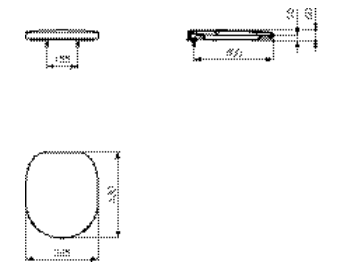

CONTOUR 21 ZITTING EN DEKSEL

MODEL	ARTNR	BE PRIJS*
Met deksel, wit	S407701	€ 125,98
Met deksel, blauw**	S406536	€ 144,01
Met deksel, grijs gelakt**	S4065LJ	€ 144,01
Met deksel, donkergrijs**	S4065RN	€ 144,01

- duroplast
- RVS scharnieren