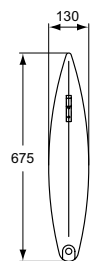

ONS COMPLETE AANBOD VOOR DE ZORG

* Bruto eenheid adviesprijzen per 1-1-2024 exclusief BTW. ** niet afgebeeld.

Urinoirs

CONNECT URINOIR MET ACHTERAANSLUITING

MODEL	ARTNR	BE PRIJS*
Met achteraansluiting	E567101	€ 392,22
Horizontale sifon**	K822367	€ 76,01
Wateraansluiting bevestigingset**	K710667	€ 26,55

- met achteraansluiting
- horizontale sifon separaat te bestellen!

CONNECT URINOIR MET DEKSEL MET ACHTERAANSLUITING

MODEL	ARTNR	BE PRIJS*
Met achteraansluiting, exclusief deksel	E567601	€ 567,67
Urinoirdeksel	E567401	€ 124,10
Horizontale sifon**	K822367	€ 76,01
Wateraansluiting bevestigingset**	K710667	€ 26,55

- met achteraansluiting
- horizontale sifon en urinoirdeksel separaat te bestellen!

EUROVIT URINOIR MET ACHTERAANSLUITING

MODEL	ARTNR	BE PRIJS*
Met achteraansluiting	K553801	€ 266,41
Horizontale sifon**	K822367	€ 76,01
Wateraansluiting bevestigingset**	K710667	€ 26,55

- met achteraansluiting
- horizontale sifon separaat te bestellen!

EUROVIT URINOIR MET BOVENAANSLUITING

MODEL	ARTNR	BE PRIJS*
Met bovenaansluiting	K553901	€ 266,41
Verticale sifon**	K751501	€ 83,77
Wateraansluiting bevestigingset**	K710667	€ 26,55

- met achteraansluiting
- verticale sifon separaat te bestellen!

SPHERO URINOIR MAXI MET ACHTERAANSLUITING

MODEL	ARTNR	BE PRIJS*
Met achteraansluiting	E183201	€ 635,49

- met achteraansluiting

CONTOUR 21 URINOIRSCHOT

MODEL	ARTNR	BE PRIJS*
Urinoirschot	S612001	€ 303,58

- van keramiek