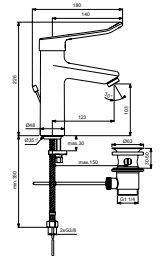

ONS COMPLETE AANBOD VOOR DE ZORG

* Bruto eenheid adviesprijzen per 1-1-2024 exclusief BTW. ** niet afgebeeld.

Medische wastafelmengkranen – eenhendel

CERAPLUS 2 WASTAFELMENGKRAAN MET OPEN GREEP

MODEL	ARTNR	BE PRIJS*
Met waste	BC095AA	€ 255,10
Zonder waste**	BC096AA	€ 241,70

- met open greep
- vaste, zelflegende uitloop
- anti-diefstal straalregelaar (aerosolarm)

CERAPLUS 2 WASTAFELMENGKRAAN GRANDE MET OPEN GREEP

MODEL	ARTNR	BE PRIJS*
Met waste	BC103AA	€ 282,15
Zonder waste**	BC104AA	€ 268,75

- met open greep
- vaste, zelflegende uitloop
- anti-diefstal straalregelaar (aerosolarm)

CERAPLUS 2 WASTAFELMENGKRAAN MET GREEP

MODEL	ARTNR	BE PRIJS*
Met waste	BC091AA	€ 228,17
Zonder waste**	BC092AA	€ 214,78

- met greep
- vaste, zelflegende uitloop
- anti-diefstal straalregelaar (aerosolarm)

CERAPLUS 2 WASTAFELMENGKRAAN GRANDE MET GREEP

MODEL	ARTNR	BE PRIJS*
Met waste	BC099AA	€ 264,74
Zonder waste**	BC100AA	€ 251,22

- met greep
- vaste, zelflegende uitloop
- anti-diefstal straalregelaar (aerosolarm)