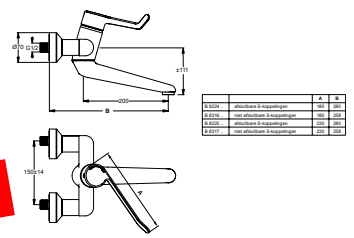

MODEL	ARTNR	BE PRIJS*
Afsluitbare S-koppelingen, hendel 180 mm	B8224AA	€ 505,81
Afsluitbare S-koppelingen, hendel 230 mm**	B8225AA	€ 525,73
Niet-afsluitbare S-koppelingen, hendel 180 mm**	B8316AA	€ 459,98
Niet-afsluitbare S-koppelingen, hendel 230 mm**	B8317AA	€ 479,51

- veilige sluiting over koud
- uitloop 200 mm
- anti-diefstal laminaire straalregelaar
- thermische desinfectie mogelijk

Voorzien van thermische desinfectie functionaliteit