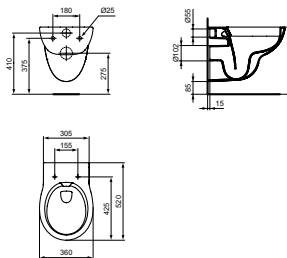

MODEL	ARTNR	BE PRIJS*
Randloos, 520 mm, SmartGuard	E1537HY	€ 504,36
Met deksel, wit**	S407701	€ 125,98
Met deksel, blauw**	S406536	€ 144,01
Met deksel, grijs gelakt**	S4065LJ	€ 144,01
Met deksel, donkergrijs**	S4065RN	€ 144,01
Zonder deksel, wit**	S407801	€ 112,33
Zonder deksel, blauw**	S406636	€ 130,37
Zonder deksel, grijs gelakt**	S4066LJ	€ 130,37
Zonder deksel, donkergrijs**	S4066RN	€ 130,37

- met antibacteriële bescherming "SmartGuard"
- diepspoel
- randloos
- exclusief closetzitting, separaat te bestellen (zie pagina 23)!

SmartGuard – antibacteriële afwerking