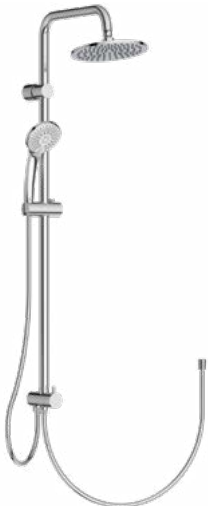

### IDEALRAIN DOUCHESYSTEEM VOOR COMBINATIE MET OPBOUWELEMENTEN

MODEL	ARTNR	BE PRIJS*
Voor combinatie met opbouwelementen	A5691AA	€ 663,10

- metalen hoofddouche Ø200 mm, 11 l/min
- 3 functies handdouche, 8 l/min
- doucheslang "Idealflex" 1750 mm