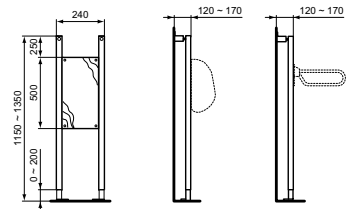

### PROSYS FRAME VOOR SCHAAMSCHOT OF WANDBEUGEL

MODEL	ARTNR	BE PRIJS*
Frame voor schaamschot of wandbeugel	R010567	€ 244,08
Opklapbare armsteun 800 mm, wit**	S6360AC	€ 186,46

- versterkt houten paneel voor bevestiging schaamschot of wandbeugel