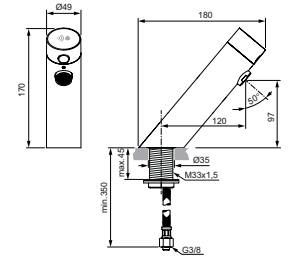

### SENSORFLOW ELEKTRONISCHE WASTAFELKRAAN ZONDER MENGING

MODEL	ARTNR	BE PRIJS*
Zonder menging, batterij 6 V	A7556AA	€ 307,95
Zonder menging, netaansluiting 230 V	A7557AA	€ 307,95

- zonder menging
- zonder waste
- anti-diefstal laminaire straalregelaar
- aan/uit door bediening met magneetventiel bevestigd in de kraan