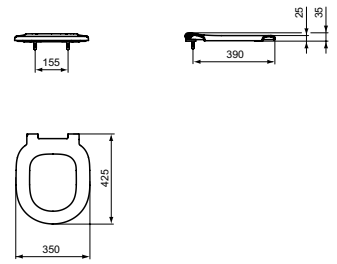

### CONNECT FREEDOM ZITTING

MODEL	ARTNR	BE PRIJS*
Zonder deksel, doorlopende scharnierpen	E821801	€ 152,28
Zonder deksel	E822601	€ 112,33

- voor wandcloset E819401
- duroplast
- RVS scharnieren