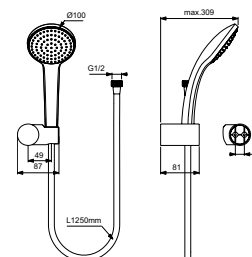

### IDEALRAIN HANDDOUCHE M1/M3

MODEL	ARTNR	BE PRIJS*
Handdouche M1, 1 functie	B9402AA	€ 43,46
Handdouche M3, 3 functies**	B9403AA	€ 77,65

- handdouche Ø100 mm, 8 l/min

### IDEALRAIN BADSET M1/M3

MODEL	ARTNR	BE PRIJS*
Handdouche M1, 1 functie	B9451AA	€ 76,01
Handdouche M3, 3 functies**	B9452AA	€ 110,07

- handdouche Ø100 mm, 8 l/min
- draaibare handdouchehouder
- doucheslang "Idealflex" 1250 mm