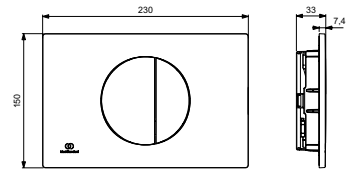

### OLEAS M5 BEDIENINGSPANEEL

MODEL	ARTNR	BE PRIJS*
Wit	R0503AC	€ 89,00
Mat zwart**	R0503A6	€ 71,00
Chroom**	R0503AA	€ 68,38
Mat chroom**	R0503JG	€ 68,38

- mechanisch