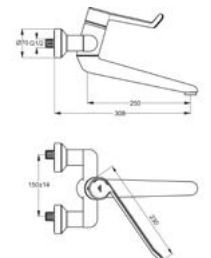

MODEL	ARTNR	BE PRIJS*
Niet-afsluitbare S-koppelingen, hendel 230 mm	B8318AA	€ 492,92

- veilige sluiting over koud
- uitloop 250 mm
- anti-diefstal laminaire straalregelaar
- thermische desinfectie mogelijk

Voorzien van thermische desinfectie functionaliteit