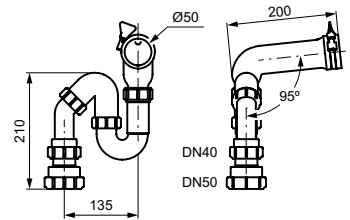

Connect Freedom onderrijdbare wastafels

CONNECT FREEDOM ONDERRIJDWARE WASTAFEL 800 MM

MODEL	ARTNR	BE PRIJS*
Met kraangat, met overloop	E548401	€ 568,44

- met ingewerkte greeplijst
- onderrijdbaar
- met kraangat
- met overloop