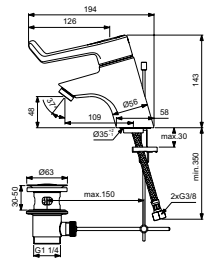

MODEL	ARTNR	BE PRIJS*
Met waste, hendel 180 mm	B8219AA	€ 297,30
Zonder waste, hendel 180 mm	B8221AA	€ 284,77

- veilige sluiting over koud
- anti-diefstal laminaire straalregelaar
- EASY FIX Onderbevestiging
- thermische desinfectie mogelijk zonder demontage van de hendel

Voorzien van thermische desinfectie functionaliteit