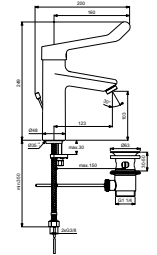

ONS COMPLETE AANBOD VOOR DE ZORG

* Bruto eenheid adviesprijzen per 1-1-2024 exclusief BTW. ** niet afgebeeld.

Medische wastafelmengkranen – eenhendel

CERAPLUS 2 WASTAFELMENGKRAAN MET HENDEL

MODEL	ARTNR	BE PRIJS*
Met waste	BC097AA	€ 264,74
Zonder waste**	BC098AA	€ 251,22

- met hendel
- vaste, zelflegende uitloop
- anti-diefstal straalregelaar (aerosolarm)

CERAPLUS 2 WASTAFELMENGKRAAN GRANDE MET HENDEL

MODEL	ARTNR	BE PRIJS*
Met waste	BC105AA	€ 291,66
Zonder waste**	BC106AA	€ 278,27

- met hendel
- vaste, zelflegende uitloop
- anti-diefstal straalregelaar (aerosolarm)

CERAPLAN WASTAFELMENGKRAAN MET HENDEL

MODEL	ARTNR	BE PRIJS*
5 l/min, met waste	BD218AA	€ 204,92

- met hendel
- met waste