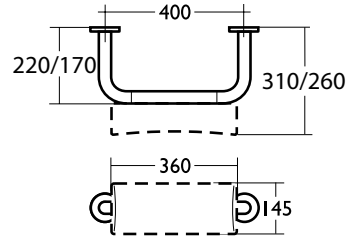

ONS COMPLETE AANBOD VOOR DE ZORG

* Bruto eenheid adviesprijzen per 1-1-2024 exclusief BTW. ** niet afgebeeld.

Beugels

CONTOUR 21 RUGKUSSEN

MODEL	ARTNR	BE PRIJS*
Rugkussen, excl. bevestigingsbeugel, wit	S688467	€ 163,67
Diepte 170 mm, wit	S6481AC	€ 81,15
Diepte 170 mm, blauw**	S648136	€ 81,15
Diepte 170 mm, grijs gelakt**	S6481LJ	€ 81,15
Diepte 170 mm, donkergrijs**	S6481RN	€ 81,15
Diepte 220 mm, wit	S6466AC	€ 82,66
Diepte 220 mm, blauw**	S646636	€ 82,66
Diepte 220 mm, grijs gelakt**	S6466LJ	€ 82,66
Diepte 220 mm, donkergrijs**	S6466RN	€ 82,66

- aluminium met epoxy coating
- buis diameter 35 mm, roestvrij, hoge temperatuurbestendigheid