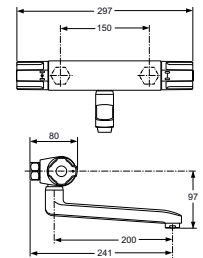

MODEL	ARTNR	BE PRIJS*
Met speciale greep	A5539AA	€ 482,90
Niet-afsluitbare S-koppeling met rozet (2 stuks)**	B960019AA	€ 25,80
Afsluitbare S-koppeling met rozet (2 stuks)**	A961893AA	€ 100,05

- draaibare onderuitloop
- h.o.h. 150 mm
- geschikt voor thermische desinfectie
- terugslagklep
- zonder S-koppelingen en rozetten, separaat te bestellen!

Voorzien van thermische desinfectie functionaliteit