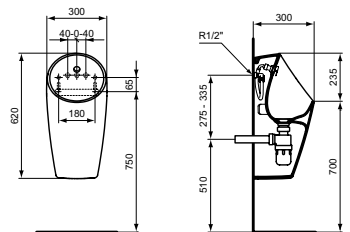

CONTOUR 21 URINOIRSCHOT

MODEL	ARTNR	BE PRIJS*
Urinoirschot	S612001	€ 303,58

- van keramiek