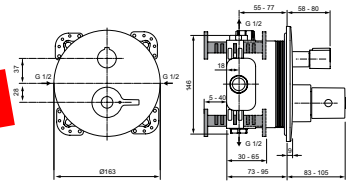

MODEL	ARTNR	BE PRIJS*
Opbouwdeel	A6869AA	€ 849,07
Inbouwdeel**	A1000NU	€ 123,48

- met stopkraan en omstelling voor bediening van 2 functies
- voor thermische desinfectie door meegeleverde speciale tool
- exclusief inbouwdeel A1000NU, separaat te bestellen!

Voorzien van thermische desinfectie functionaliteit