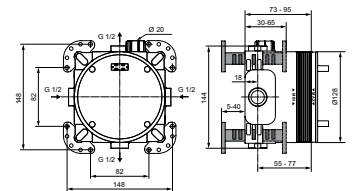

MODEL	ARTNR	BE PRIJS*
Inbouwdeel	A1000NU	€ 123,48

- voor inbouw bad/douche- en douchemengkranen en thermostaten