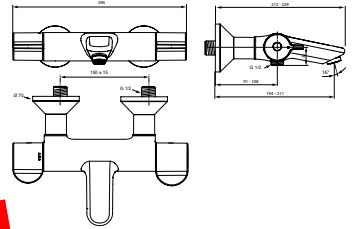

ONS COMPLETE AANBOD VOOR DE ZORG

* Bruto eenheid adviesprijzen per 1-1-2024 exclusief BTW. ** niet afgebeeld.

Bad/douchethermostaten - met thermische desinfectie

CERAPLUS 2 BAD/DOUCHETHERMOSTAAT

MODEL	ARTNR	BE PRIJS*
Afsluitbare S-koppelingen, met Thermische Ontkoppeling	A6873AA	€ 714,07
Niet-afsluitbare S-koppelingen, met Thermische Ontkoppeling**	A6874AA	€ 619,77

- h.o.h. 150 mm
- geschikt voor thermische desinfectie door meegeleverde speciale tool
- Cool Body
- terugslagklep

Voorzien van thermische desinfectie functionaliteit