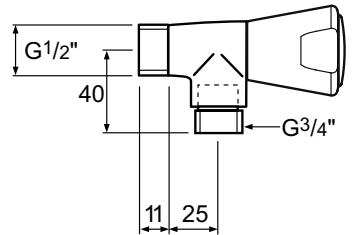

ONS COMPLETE AANBOD VOOR DE ZORG

* Bruto eenheid adviesprijzen per 1-1-2024 exclusief BTW. ** niet afgebeeld.

Fonteinkranen / tapkranen / minithermostaat / leegloopautomaat

CERAPLUS 2 TOILETKRAAN

MODEL	ARTNR	BE PRIJS*
Toiletkraan	BC117AA	€ 120,23

- vaste, zelflegende uitloop
- onderbevestiging (met aansluiting G1/2")

VENLO NIMBUS II MESSING ECO TAPKRAAN

MODEL	ARTNR	BE PRIJS*
Tapkraan 1/2"	F3080AA	€ 44,59
Tapkraan 3/4"***	F3081AA	€ 44,59

VENLO NIMBUS II MESSING ECO WASMACHINEKRAAN MET BELUCHTER

MODEL	ARTNR	BE PRIJS*
Met beluchter en terugslagklep	F3083AA	€ 49,60
Met beluchter	F3082AA	€ 39,77

- 1/2" x 3/4"

CERAPLUS VOORMENGATHERMOSTAAT

MODEL	ARTNR	BE PRIJS*
Voormengthermostaat	A8374AA	€ 159,00
Voormengthermostaat met verbingsstuk**	A8375AA	€ 189,00
Verbindingsstuk voor voormengthermostaat**	A5777AA	€ 44,59

Voorzien van thermische desinfectie functionaliteit

CERAPLUS LEEGLOOPAUTOMAAT

MODEL	ARTNR	BE PRIJS*
Leegloopautomaat	F2605AA	€ 119,47

- aansluiting G1/2"