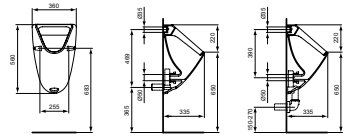

ONS COMPLETE AANBOD VOOR DE ZORG

* Bruto eenheid adviesprijzen per 1-1-2024 exclusief BTW. ** niet afgebeeld.

Urinoirs

CONNECT URINOIR MET ACHTERAANSLUITING

MODEL	ARTNR	BE PRIJS*
Met achteraansluiting	E567101	€ 392,22
Horizontale sifon**	K822367	€ 76,01
Wateraansluiting bevestigingset**	K710667	€ 26,55

- met achteraansluiting
- horizontale sifon separaat te bestellen!

CONNECT URINOIR MET DEKSEL MET ACHTERAANSLUITING

MODEL	ARTNR	BE PRIJS*
Met achteraansluiting, exclusief deksel	E567601	€ 567,67
Urinoirdeksel	E567401	€ 124,10
Horizontale sifon**	K822367	€ 76,01
Wateraansluiting bevestigingset**	K710667	€ 26,55

- met achteraansluiting
- horizontale sifon en urinoirdeksel separaat te bestellen!

EUROVIT URINOIR MET ACHTERAANSLUITING

MODEL	ARTNR	BE PRIJS*
Met achteraansluiting	K553801	€ 266,41
Horizontale sifon**	K822367	€ 76,01
Wateraansluiting bevestigingset**	K710667	€ 26,55

- met achteraansluiting
- horizontale sifon separaat te bestellen!

EUROVIT URINOIR MET BOVENAANSLUITING

MODEL	ARTNR	BE PRIJS*
Met bovenaansluiting	K553901	€ 266,41
Verticale sifon**	K751501	€ 83,77
Wateraansluiting bevestigingset**	K710667	€ 26,55

- met achteraansluiting
- verticale sifon separaat te bestellen!

SPHERO URINOIR MAXI MET ACHTERAANSLUITING

MODEL	ARTNR	BE PRIJS*
Met achteraansluiting	E183201	€ 635,49

- met achteraansluiting

CONTOUR 21 URINOIRSCHOT

MODEL	ARTNR	BE PRIJS*
Urinoirschot	S612001	€ 303,58

- van keramiek