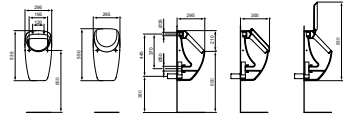

ONS COMPLETE AANBOD VOOR DE ZORG

* Bruto eenheid adviesprijzen per 1-1-2024 exclusief BTW. ** niet afgebeeld.

Urinoirs

CONNECT URINOIR MET ACHTERAANSLUITING

MODEL	ARTNR	BE PRIJS*
Met achteraansluiting	E567101	€ 392,22
Horizontale sifon**	K822367	€ 76,01
Wateraansluiting bevestigingset**	K710667	€ 26,55

- met achteraansluiting
- horizontale sifon separaat te bestellen!

CONNECT URINOIR MET DEKSEL MET ACHTERAANSLUITING

MODEL	ARTNR	BE PRIJS*
Met achteraansluiting, exclusief deksel	E567601	€ 567,67
Urinoirdeksel	E567401	€ 124,10
Horizontale sifon**	K822367	€ 76,01
Wateraansluiting bevestigingset**	K710667	€ 26,55

- met achteraansluiting
- horizontale sifon en urinoirdeksel separaat te bestellen!

EUROVIT URINOIR MET ACHTERAANSLUITING

MODEL	ARTNR	BE PRIJS*
Met achteraansluiting	K553801	€ 266,41
Horizontale sifon**	K822367	€ 76,01
Wateraansluiting bevestigingset**	K710667	€ 26,55

- met achteraansluiting
- horizontale sifon separaat te bestellen!

EUROVIT URINOIR MET BOVENAANSLUITING

MODEL	ARTNR	BE PRIJS*
Met bovenaansluiting	K553901	€ 266,41
Verticale sifon**	K751501	€ 83,77
Wateraansluiting bevestigingset**	K710667	€ 26,55

- met achteraansluiting
- verticale sifon separaat te bestellen!

SPHERO URINOIR MAXI MET ACHTERAANSLUITING

MODEL	ARTNR	BE PRIJS*
Met achteraansluiting	E183201	€ 635,49

- met achteraansluiting

CONTOUR 21 URINOIRSCHOT

MODEL	ARTNR	BE PRIJS*
Urinoirschot	S612001	€ 303,58

- van keramiek