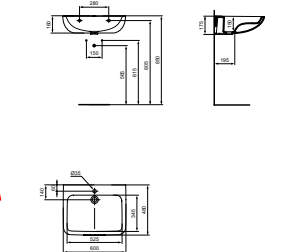

MODEL	ARTNR	BE PRIJS*
Met kraangat, zonder overloop	E1604HY	€ 444,06
Zonder kraangat, zonder overloop	E1726HY	€ 444,06

- met vin
- met antibacteriële bescherming "SmartGuard"
- zonder overloop

SmartGuard – antibacteriële afwerking