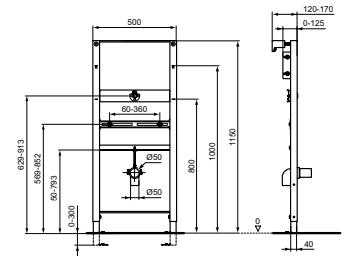

PROSYS BASIC FRAME VOOR URINOIR

MODEL	ARTNR	BE PRIJS*
Basic frame voor urinoir	R010367	€ 244,08

- frame is getest op een belasting van 130 kg