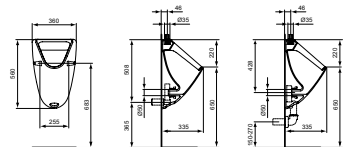

ONS COMPLETE AANBOD VOOR DE ZORG

* Bruto eenheid adviesprijzen per 1-1-2024 exclusief BTW. ** niet afgebeeld.

Urinoirs

CONNECT URINOIR MET ACHTERAANSLUITING

MODEL	ARTNR	BE PRIJS*
Met achteraansluiting	E567101	€ 392,22
Horizontale sifon**	K822367	€ 76,01
Wateraansluiting bevestigingset**	K710667	€ 26,55

- met achteraansluiting
- horizontale sifon separaat te bestellen!

CONNECT URINOIR MET DEKSEL MET ACHTERAANSLUITING

MODEL	ARTNR	BE PRIJS*
Met achteraansluiting, exclusief deksel	E567601	€ 567,67
Urinoirdeksel	E567401	€ 124,10
Horizontale sifon**	K822367	€ 76,01
Wateraansluiting bevestigingset**	K710667	€ 26,55

- met achteraansluiting
- horizontale sifon en urinoirdeksel separaat te bestellen!

EUROVIT URINOIR MET ACHTERAANSLUITING

MODEL	ARTNR	BE PRIJS*
Met achteraansluiting	K553801	€ 266,41
Horizontale sifon**	K822367	€ 76,01
Wateraansluiting bevestigingset**	K710667	€ 26,55

- met achteraansluiting
- horizontale sifon separaat te bestellen!

EUROVIT URINOIR MET BOVENAANSLUITING

MODEL	ARTNR	BE PRIJS*
Met bovenaansluiting	K553901	€ 266,41
Verticale sifon**	K751501	€ 83,77
Wateraansluiting bevestigingset**	K710667	€ 26,55

- met achteraansluiting
- verticale sifon separaat te bestellen!

SPHERO URINOIR MAXI MET ACHTERAANSLUITING

MODEL	ARTNR	BE PRIJS*
Met achteraansluiting	E183201	€ 635,49

- met achteraansluiting

CONTOUR 21 URINOIRSCHOT

MODEL	ARTNR	BE PRIJS*
Urinoirschot	S612001	€ 303,58

- van keramiek