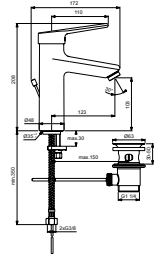

ONS COMPLETE AANBOD VOOR DE ZORG

* Bruto eenheid adviesprijzen per 1-1-2024 exclusief BTW. ** niet afgebeeld.

Medische wastafelmengkranen – eenhendel

CERAPLUS 2 WASTAFELMENGKRAAN MET OPEN GREEP

MODEL	ARTNR	BE PRIJS*
Met waste	BC095AA	€ 255,10
Zonder waste**	BC096AA	€ 241,70

- met open greep
- vaste, zelflegende uitloop
- anti-diefstal straalregelaar (aerosolarm)

CERAPLUS 2 WASTAFELMENGKRAAN GRANDE MET OPEN GREEP

MODEL	ARTNR	BE PRIJS*
Met waste	BC103AA	€ 282,15
Zonder waste**	BC104AA	€ 268,75

- met open greep
- vaste, zelflegende uitloop
- anti-diefstal straalregelaar (aerosolarm)

CERAPLUS 2 WASTAFELMENGKRAAN MET GREEP

MODEL	ARTNR	BE PRIJS*
Met waste	BC091AA	€ 228,17
Zonder waste**	BC092AA	€ 214,78

- met greep
- vaste, zelflegende uitloop
- anti-diefstal straalregelaar (aerosolarm)

CERAPLUS 2 WASTAFELMENGKRAAN GRANDE MET GREEP

MODEL	ARTNR	BE PRIJS*
Met waste	BC099AA	€ 264,74
Zonder waste**	BC100AA	€ 251,22

- met greep
- vaste, zelflegende uitloop
- anti-diefstal straalregelaar (aerosolarm)