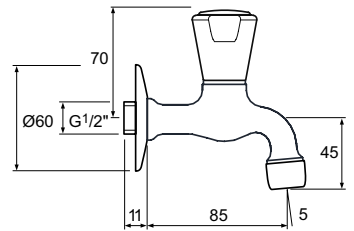

MODEL	ARTNR	BE PRIJS*
Tapkraan 1/2"	F3080AA	€ 44,59
Tapkraan 3/4"***	F3081AA	€ 44,59