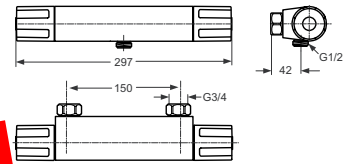

MODEL	ARTNR	BE PRIJS*
Douchethermostaat	A5546AA	€ 395,86
Niet-afsluitbare S-koppeling met rozet (2 stuks)**	B960019AA	€ 25,80
Afsluitbare S-koppeling met rozet (2 stuks)**	A961893AA	€ 100,05

- h.o.h. 150 mm
- geschikt voor thermische desinfectie
- Cool Body
- terugslagklep
- zonder S-koppelingen en rozetten, separaat te bestellen!

Voorzien van thermische desinfectie functionaliteit