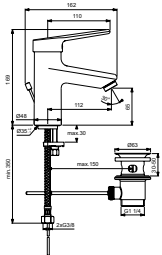

ONS COMPLETE AANBOD VOOR DE ZORG

* Bruto eenheid adviesprijzen per 1-1-2024 exclusief BTW. ** niet afgebeeld.

Medische wastafelmengkranen – eenhendel

CERAPLUS 2 WASTAFELMENGKRAAN MET OPEN GREEP

MODEL	ARTNR	BE PRIJS*
Met waste	BC095AA	€ 255,10
Zonder waste**	BC096AA	€ 241,70

- met open greep
- vaste, zelflegende uitloop
- anti-diefstal straalregelaar (aerosolarm)

CERAPLUS 2 WASTAFELMENGKRAAN GRANDE MET OPEN GREEP

MODEL	ARTNR	BE PRIJS*
Met waste	BC103AA	€ 282,15
Zonder waste**	BC104AA	€ 268,75

- met open greep
- vaste, zelflegende uitloop
- anti-diefstal straalregelaar (aerosolarm)

CERAPLUS 2 WASTAFELMENGKRAAN MET GREEP

MODEL	ARTNR	BE PRIJS*
Met waste	BC091AA	€ 228,17
Zonder waste**	BC092AA	€ 214,78

- met greep
- vaste, zelflegende uitloop
- anti-diefstal straalregelaar (aerosolarm)

CERAPLUS 2 WASTAFELMENGKRAAN GRANDE MET GREEP

MODEL	ARTNR	BE PRIJS*
Met waste	BC099AA	€ 264,74
Zonder waste**	BC100AA	€ 251,22

- met greep
- vaste, zelflegende uitloop
- anti-diefstal straalregelaar (aerosolarm)