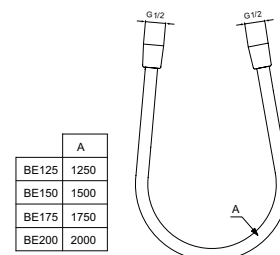

ONS COMPLETE AANBOD VOOR DE ZORG

* Bruto eenheid adviesprijzen per 1-1-2024 exclusief BTW. ** niet afgebeeld.

Handdouches en badsets

IDEALRAIN HANDDOUCHE S1/S3

MODEL	ARTNR	BE PRIJS*
Handdouche S1, 1 functie	B9400AA	€ 27,99
Handdouche S3, 3 functies**	B9401AA	€ 49,84

- handdouche Ø80 mm, 8 l/min

IDEALRAIN HANDDOUCHE M1/M3

MODEL	ARTNR	BE PRIJS*
Handdouche M1, 1 functie	B9402AA	€ 43,46
Handdouche M3, 3 functies**	B9403AA	€ 77,65

- handdouche Ø100 mm, 8 l/min

IDEALRAIN BADSET M1/M3

MODEL	ARTNR	BE PRIJS*
Handdouche M1, 1 functie	B9451AA	€ 76,01
Handdouche M3, 3 functies**	B9452AA	€ 110,07

- handdouche Ø100 mm, 8 l/min
- draaibare handdouchehouder
- doucheslang "Idealflex" 1250 mm

VENLO AQUA 100 HANDDOUCHE

MODEL	ARTNR	BE PRIJS*
Handdouche, 3 functies	B9317AA	€ 57,36

- 3 functies handdouche, 8 l/min

DOUCHESLANG "IDEALFLEX"

MODEL	ARTNR	BE PRIJS*
1250 mm	BE125AA	€ 28,62
1500 mm	BE150AA	€ 33,20
1750 mm	BE175AA	€ 37,21
2000 mm	BE200AA	€ 41,21

- IdealFlex

DOUCHESLANG "METALFLEX"

MODEL	ARTNR	BE PRIJS*
1250 mm	BF125AA	€ 28,62
1500 mm	BF150AA	€ 33,20
1750 mm	BF175AA	€ 37,21
2000 mm	BF200AA	€ 41,21

- MetalFlex