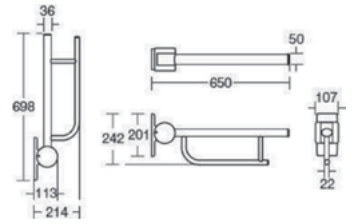

ONS COMPLETE AANBOD VOOR DE ZORG

* Bruto eenheid adviesprijzen per 1-1-2024 exclusief BTW. ** niet afgebeeld.

Beugels

CONTOUR 21 OPKLAPBARE ARMSTEUN 800 MM

MODEL	ARTNR	BE PRIJS*
800 mm, wit	S6360AC	€ 186,46
800 mm, blauw**	S636036	€ 186,46
800 mm, grijs gelakt**	S6360LJ	€ 186,46
800 mm, donkergrijs**	S6360RN	€ 186,46

- 800 mm
- opklapbaar
- kan gecombineerd worden met closetrolhouder S0709AC, separaat te bestellen!

CONTOUR 21 OPKLAPBARE ARMSTEUN 650 MM

MODEL	ARTNR	BE PRIJS*
650 mm, wit	S6361AC	€ 182,46
650 mm, blauw**	S636136	€ 182,46
650 mm, grijs gelakt**	S6361LJ	€ 182,46
650 mm, donkergrijs**	S6361RN	€ 182,46

- 650 mm
- opklapbaar
- kan gecombineerd worden met closetrolhouder S0709AC, separaat te bestellen!

CONTOUR 21 CLOSETROLHOUDER VOOR ARMSTEUN

MODEL	ARTNR	BE PRIJS*
Closetrolhouder voor armsteun	S0709AC	€ 26,55

- voor opklapbare armsteun
- van kunststof

CONTEMPORARY 21 OPKLAPBARE ARMSTEUN 800 MM

MODEL	ARTNR	BE PRIJS*
800 mm, chroom	S6362AA	€ 423,04
800 mm, RVS-look**	S6362MY	€ 571,55

- 800 mm
- opklapbaar

CONTEMPORARY 21 WANDGREEP 450 MM

MODEL	ARTNR	BE PRIJS*
450 mm, chroom	S0831AA	€ 257,60

- 450 mm
- chroom

CONTEMPORARY 21 WANDGREEP

MODEL	ARTNR	BE PRIJS*
450 mm, RVS-look	S6486MY	€ 358,65
600 mm, RVS-look	S6484MY	€ 406,87

- RVS-look

	A	B
S6486	450	335
S6484	600	485