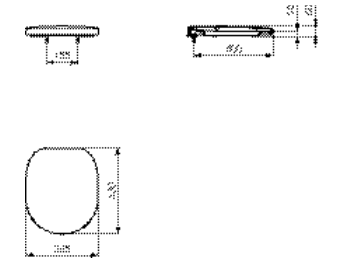

CONNECT FREEDOM ZITTING EN DEKSEL

MODEL	ARTNR	BE PRIJS*
Met deksel, doorlopende scharnierpen	E824401	€ 160,67
Met deksel	E822501	€ 125,98

- voor wandcloset E819401
- duroplast
- RVS scharnieren