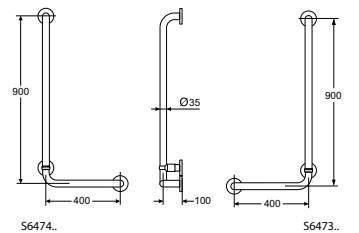

MODEL	ARTNR	BE PRIJS*
Rechts, wit	S6473AC	€ 139,39
Rechts, donkergrijs**	S6473RN	€ 139,39
Links, wit**	S6474AC	€ 139,39

- aluminium met epoxy coating
- buis diameter 35 mm, roestvrij, hoge temperatuurbestendigheid