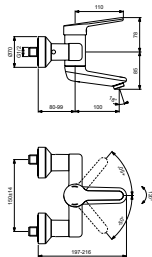

ONS COMPLETE AANBOD VOOR DE ZORG

* Bruto eenheid adviesprijzen per 1-1-2024 exclusief BTW. ** niet afgebeeld.

Wandmengkranen

CERAPLUS 2 WANDMENGKRAAN MET GREEP

MODEL	ARTNR	BE PRIJS*
5 l/min	BC108AA	€ 395,61

- met greep
- vaste, zelflegende uitloop
- anti-diefstal straalregelaar (aerosolarm)
- inclusief S-koppelingen en rozetten

CERAPLUS 2 WANDMENGKRAAN MET OPEN GREEP

MODEL	ARTNR	BE PRIJS*
5 l/min	BC109AA	€ 407,75

- met open greep
- vaste, zelflegende uitloop
- anti-diefstal straalregelaar (aerosolarm)
- inclusief S-koppelingen en rozetten

CERAPLUS 2 WANDMENGKRAAN MET GREEP

MODEL	ARTNR	BE PRIJS*
Uitloop 10 cm, afsluitbare S-koppelingen	BC110AA	€ 390,23
Uitloop 15 cm, afsluitbare S-koppelingen**	BC111AA	€ 403,74
Uitloop 20 cm, afsluitbare S-koppelingen**	BC112AA	€ 417,15
Uitloop 25 cm, afsluitbare S-koppelingen**	BC113AA	€ 430,67
Uitloop 15 cm, niet-afsluitbare S-koppelingen**	BC114AA	€ 336,25
Uitloop 20 cm, niet-afsluitbare S-koppelingen**	BC115AA	€ 349,77
Uitloop 25 cm, niet-afsluitbare S-koppelingen**	BC116AA	€ 363,18

- met greep
- vaste, zelflegende uitloop
- anti-diefstal straalregelaar (aerosolarm)
- inclusief S-koppelingen en rozetten