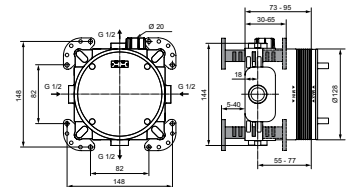

MODEL	ARTNR	BE PRIJS*
Inbouwdeel	A1000NU	€ 123,48

- voor inbouw bad/douche- en douchemengkranen en thermostaten