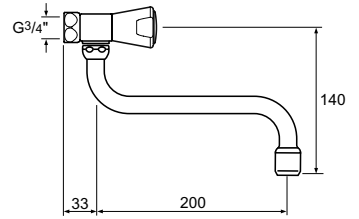

MODEL	ARTNR	BE PRIJS*
H.o.h. 150 mm, met onderuitloop	F3063AA	€ 107,71
Niet-afsluitbare S-koppeling met rozet (2 stuks)	B960019AA	€ 25,80

- h.o.h. 150 mm
- met draaibare onderuitloop
- exclusief niet-afsluitbare S-koppelingen 1/2" x 3/4" met rozet (B960019AA), separaat te bestellen!