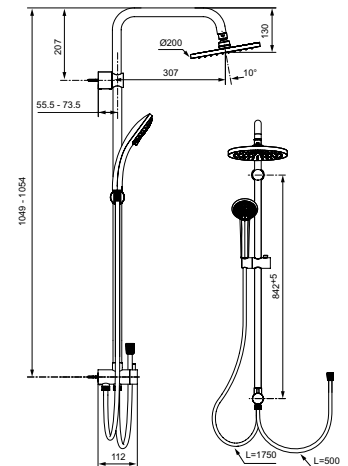

### IDEALRAIN DOUCHESYSTEEM VOOR COMBINATIE MET OPBOUWELEMENTEN

MODEL	ARTNR	BE PRIJS*
Voor combinatie met opbouwelementen	A5691AA	€ 663,10

- metalen hoofddouche Ø200 mm, 11 l/min
- 3 functies handdouche, 8 l/min
- doucheslang "Idealflex" 1750 mm