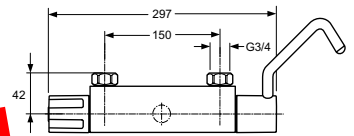

MODEL	ARTNR	BE PRIJS*
Met haak	A5549AA	€ 472,99
Niet-afsluitbare S-koppeling met rozet (2 stuks)**	B960019AA	€ 25,80
Afsluitbare S-koppeling met rozet (2 stuks)**	A961893AA	€ 100,05

- h.o.h. 150 mm
- geschikt voor thermische desinfectie
- Cool Body
- terugslagklep
- zonder S-koppelingen en rozetten, separaat te bestellen!

Voorzien van thermische desinfectie functionaliteit