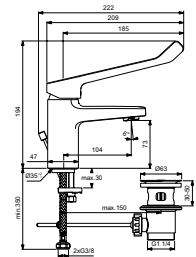

ONS COMPLETE AANBOD VOOR DE ZORG

* Bruto eenheid adviesprijzen per 1-1-2024 exclusief BTW. ** niet afgebeeld.

Medische wastafelmengkranen – eenhendel

CERAPLUS 2 WASTAFELMENGKRAAN MET HENDEL

MODEL	ARTNR	BE PRIJS*
Met waste	BC097AA	€ 264,74
Zonder waste**	BC098AA	€ 251,22

- met hendel
- vaste, zelflegende uitloop
- anti-diefstal straalregelaar (aerosolarm)

CERAPLUS 2 WASTAFELMENGKRAAN GRANDE MET HENDEL

MODEL	ARTNR	BE PRIJS*
Met waste	BC105AA	€ 291,66
Zonder waste**	BC106AA	€ 278,27

- met hendel
- vaste, zelflegende uitloop
- anti-diefstal straalregelaar (aerosolarm)

CERAPLAN WASTAFELMENGKRAAN MET HENDEL

MODEL	ARTNR	BE PRIJS*
5 l/min, met waste	BD218AA	€ 204,92

- met hendel
- met waste