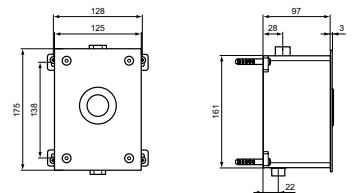

ONS COMPLETE AANBOD VOOR DE ZORG

* Bruto eenheid adviesprijzen per 1-1-2024 exclusief BTW. ** niet afgebeeld.

Prosys - inbouwspoelreservoirs

OLEAS M2 BEDIENINGSPANEEL

MODEL	ARTNR	BE PRIJS*
Wit	R0121AC	€ 54,23
Mat zwart**	R0121A6	€ 71,00
Chroom**	R0121AA	€ 68,38
Mat chroom**	R0121JG	€ 68,38

- mechanisch

OLEAS M5 BEDIENINGSPANEEL

MODEL	ARTNR	BE PRIJS*
Wit	R0503AC	€ 89,00
Mat zwart**	R0503A6	€ 71,00
Chroom**	R0503AA	€ 68,38
Mat chroom**	R0503JG	€ 68,38

- mechanisch

SEPTA PRO U1 ELEKTRONISCH BEDIENINGSPANEEL

MODEL	ARTNR	BE PRIJS*
Chroom	P0114AA	€ 875,37
Universeel frame voor urinoir**	R016367	€ 308,57

- elektronisch
- inclusief spoelmechanisme
- alleen i.c.m. R016367, separaat te bestellen!

SEPTA PRO U2 BEDIENINGSPANEEL

MODEL	ARTNR	BE PRIJS*
Chroom	P0115AA	€ 750,14
Universeel frame voor urinoir**	R016367	€ 308,57

- mechanisch
- inclusief spoelmechanisme
- alleen i.c.m. R016367, separaat te bestellen!

SEPTA PRO U3 BEDIENINGSPANEEL

MODEL	ARTNR	BE PRIJS*
Chroom	R0139AA	€ 450,58
Mat chroom**	R0139JG	€ 450,58
Wit**	R0139AC	€ 450,58
Universeel frame voor urinoir**	R016367	€ 308,57

- mechanisch
- inclusief spoelmechanisme
- alleen i.c.m. R016367, separaat te bestellen!