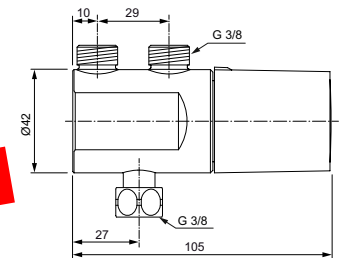

MODEL	ARTNR	BE PRIJS*
Voormengthermostaat	A8374AA	€ 159,00
Voormengthermostaat met verbingsstuk**	A8375AA	€ 189,00
Verbindingsstuk voor voormengthermostaat**	A5777AA	€ 44,59

Voorzien van thermische desinfectie functionaliteit

CERAPLUS LEEGLOOPAUTOMAAT

MODEL	ARTNR	BE PRIJS*
Leegloopautomaat	F2605AA	€ 119,47

- aansluiting G1/2"