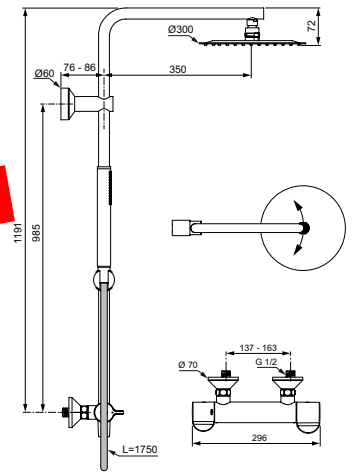

### IDEALRAIN DOUCHESYSTEEM VOOR COMBINATIE MET OPBOUWELEMENTEN

MODEL	ARTNR	BE PRIJS*
Voor combinatie met opbouwelementen	A5691AA	€ 663,10

- metalen hoofddouche Ø200 mm, 11 l/min
- 3 functies handdouche, 8 l/min
- doucheslang "Idealflex" 1750 mm