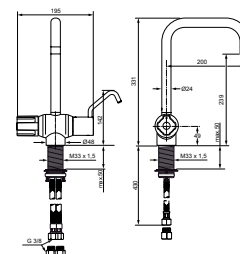

MODEL	ARTNR	BE PRIJS*
Keukenthermostaat met haak	A5548AA	€ 613,26

- met hoge hoekige draaibare uitloop
- geschikt voor thermische desinfectie
- terugslagklep

Voorzien van thermische desinfectie functionaliteit