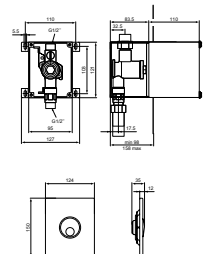

ONS COMPLETE AANBOD VOOR DE ZORG

* Bruto eenheid adviesprijzen per 1-1-2024 exclusief BTW. ** niet afgebeeld.

Prosys - inbouwspoelreservoirs

OLEAS M2 BEDIENINGSPANEEL

MODEL	ARTNR	BE PRIJS*
Wit	R0121AC	€ 54,23
Mat zwart**	R0121A6	€ 71,00
Chroom**	R0121AA	€ 68,38
Mat chroom**	R0121JG	€ 68,38

- mechanisch

OLEAS M5 BEDIENINGSPANEEL

MODEL	ARTNR	BE PRIJS*
Wit	R0503AC	€ 89,00
Mat zwart**	R0503A6	€ 71,00
Chroom**	R0503AA	€ 68,38
Mat chroom**	R0503JG	€ 68,38

- mechanisch

SEPTA PRO U1 ELEKTRONISCH BEDIENINGSPANEEL

MODEL	ARTNR	BE PRIJS*
Chroom	P0114AA	€ 875,37
Universeel frame voor urinoir**	R016367	€ 308,57

- elektronisch
- inclusief spoelmechanisme
- alleen i.c.m. R016367, separaat te bestellen!

SEPTA PRO U2 BEDIENINGSPANEEL

MODEL	ARTNR	BE PRIJS*
Chroom	P0115AA	€ 750,14
Universeel frame voor urinoir**	R016367	€ 308,57

- mechanisch
- inclusief spoelmechanisme
- alleen i.c.m. R016367, separaat te bestellen!

SEPTA PRO U3 BEDIENINGSPANEEL

MODEL	ARTNR	BE PRIJS*
Chroom	R0139AA	€ 450,58
Mat chroom**	R0139JG	€ 450,58
Wit**	R0139AC	€ 450,58
Universeel frame voor urinoir**	R016367	€ 308,57

- mechanisch
- inclusief spoelmechanisme
- alleen i.c.m. R016367, separaat te bestellen!