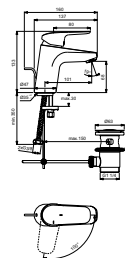

MODEL	ARTNR	BE PRIJS*
Met waste	F2959AA	€ 96,80
Met ketting**	F2960AA	€ 89,04
Hoekstopkraan 1/2" met rozet**	A2129AA	€ 14,72

- 5 l/min
- BlueStart

BLUESTART