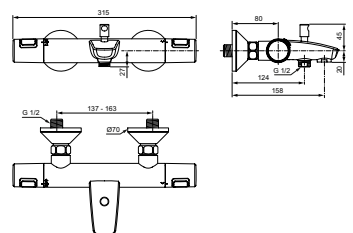

HART OP HART 12 CM

CERATHERM T25 BAD/DOUCHETHERMOSTAAT

MODEL	ARTNR	BE PRIJS*
Bad/douchethermostaat h.o.h. 150 mm	A7206AA	€ 311,83

- met omstelling
- h.o.h. 150 mm
- Cool Body
- terugslagklep
- inclusief S-koppelingen en rozetten