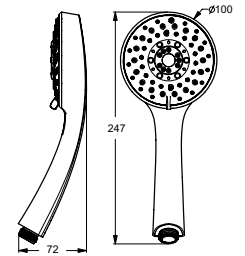

- handdouche Ø80 mm, 8 l/min

IDEALRAIN HANDDOUCHE M1/M3

MODEL	ARTNR	BE PRIJS*
Handdouche M1, 1 functie	B9402AA	€ 43,46
Handdouche M3, 3 functies**	B9403AA	€ 77,65

- handdouche Ø100 mm, 8 l/min

IDEALRAIN BADSET M1/M3

MODEL	ARTNR	BE PRIJS*
Handdouche M1, 1 functie	B9451AA	€ 76,01
Handdouche M3, 3 functies**	B9452AA	€ 110,07

- handdouche Ø100 mm, 8 l/min
- draaibare handdouchehouder
- doucheslang "Idealflex" 1250 mm

VENLO AQUA 100 HANDDOUCHE

MODEL	ARTNR	BE PRIJS*
Handdouche, 3 functies	B9317AA	€ 57,36

- 3 functies handdouche, 8 l/min

DOUCHESLANG "IDEALFLEX"

MODEL	ARTNR	BE PRIJS*
1250 mm	BE125AA	€ 28,62
1500 mm	BE150AA	€ 33,20
1750 mm	BE175AA	€ 37,21
2000 mm	BE200AA	€ 41,21