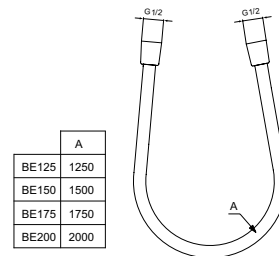

ONS AANBOD VOOR DE WONINGBOUW

* Bruto eenheid adviesprijzen per 1-1-2024 exclusief BTW. ** niet afgebeeld.

Bad- en douchekranen, eenhendel

CERAFLEX DOUCHEMENGKRAAN

MODEL	ARTNR	BE PRIJS*
Douchemengkraan h.o.h. 150 mm	B1720AA	€ 121,96

- h.o.h. 150 mm
- terugslagklep
- inclusief S-koppelingen en rozetten

CERAFLEX BAD/DOUCHEMENGKRAAN

MODEL	ARTNR	BE PRIJS*
Bad/douchemengkraan h.o.h. 150 mm	B1721AA	€ 153,66

- met omstelling
- h.o.h. 150 mm
- terugslagklep
- inclusief S-koppelingen en rozetten

CERABASE DOUCHEMENGKRAAN

MODEL	ARTNR	BE PRIJS*
Douchemengkraan h.o.h. 150 mm	BC842AA	€ 109,00

- h.o.h. 150 mm
- terugslagklep
- inclusief S-koppelingen en rozetten

CERABASE BAD/DOUCHEMENGKRAAN

MODEL	ARTNR	BE PRIJS*
Bad/douchemengkraan h.o.h. 150 mm	BC843AA	€ 129,00

- met omstelling
- h.o.h. 150 mm
- terugslagklep
- inclusief S-koppelingen en rozetten

DOUCHESLANG "IDEALFLEX"

MODEL	ARTNR	BE PRIJS*
1250 mm	BE125AA	€ 28,62
1500 mm	BE150AA	€ 33,20
1750 mm	BE175AA	€ 37,21
2000 mm	BE200AA	€ 41,21

- kunststof doucheslang
- anti-twist draaifunctie
- glad oppervlak, eenvoudig schoon te maken

DOUCHESLANG "METALFLEX"

MODEL	ARTNR	BE PRIJS*
1250 mm	BF125AA	€ 28,62
1500 mm	BF150AA	€ 33,20
1750 mm	BF175AA	€ 37,21
2000 mm	BF200AA	€ 41,21

- metalen doucheslang
- verchroomd