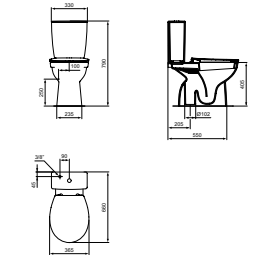

ONS AANBOD VOOR DE WONINGBOUW

* Bruto eenheid adviesprijzen per 1-1-2024 exclusief BTW. ** niet afgebeeld.

Staande closets, reguliere hoogte

EUROVIT STAAND CLOSET

MODEL	ARTNR	BE PRIJS*
Vlakspoel, H/PK	V320101	€ 203,05
Zitting en deksel**	K705301	€ 75,14
Zitting en deksel**	W302601	€ 72,88
Zitting en deksel, softclose**	W303001	€ 83,00
Opbouwspoelreservoir**	P921001	€ 124,10

- vlakspoel
- horizontale afvoer H/PK
- exclusief closetzitting, separaat te bestellen (zie pagina 20 voor afbeeldingen)!

EUROVIT STAAND CLOSET

MODEL	ARTNR	BE PRIJS*
Vlakspoel, C/AO	V313101	€ 206,45
Zitting en deksel**	K705301	€ 75,14
Zitting en deksel**	W302601	€ 72,88
Zitting en deksel, softclose**	W303001	€ 83,00
Opbouwspoelreservoir**	P921001	€ 124,10

- vlakspoel
- verticale afvoer C/AO
- exclusief closetzitting, separaat te bestellen (zie pagina 20 voor afbeeldingen)!

EUROVIT STAAND CLOSET

MODEL	ARTNR	BE PRIJS*
Diepspoel, H/PK	W333101	€ 206,45
Zitting en deksel**	K705301	€ 75,14
Zitting en deksel**	W302601	€ 72,88
Zitting en deksel, softclose**	W303001	€ 83,00
Opbouwspoelreservoir**	P921001	€ 124,10

- diepspoel
- horizontale afvoer H/PK
- exclusief closetzitting, separaat te bestellen (zie pagina 20 voor afbeeldingen)!

EUROVIT STAAND CLOSET

MODEL	ARTNR	BE PRIJS*
Diepspoel, SV	W333201	€ 228,01
Zitting en deksel**	K705301	€ 75,14
Zitting en deksel**	W302601	€ 72,88
Zitting en deksel, softclose**	W303001	€ 83,00
Opbouwspoelreservoir**	P921001	€ 124,10

- diepspoel
- SV
- exclusief closetzitting, separaat te bestellen (zie pagina 20 voor afbeeldingen)!

EUROVIT STAAND CLOSET C/AO PACK INCLUSIEF RESERVOIR EN CLOSETZITTING

MODEL	ARTNR	BE PRIJS*
Pack, C/AO	W327501	€ 426,50

- diepspoel
- verticale afvoer C/AO
- inclusief reservoir en closetzitting