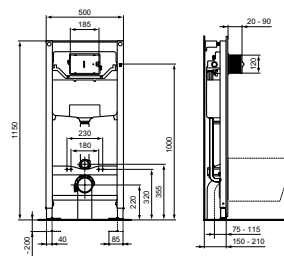

- voor wandcloset
- KIWA keur
- bedieningspaneel separaat te bestellen (zie pagina 21 voor afbeeldingen)!

ONS AANBOD VOOR DE WONINGBOUW

* Bruto eenheid adviesprijzen per 1-1-2024 exclusief BTW. ** niet afgebeeld.