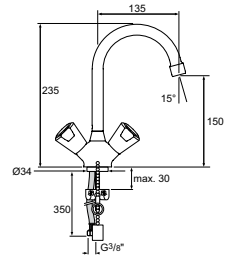

MODEL	ARTNR	BE PRIJS*
Met ketting	F3051AA	€ 102,94
Hoekstopkraan 1/2" met rozet**	A2129AA	€ 14,72

- Met ketting

Keukenkranen, tweegreeps

VENLO NIMBUS II MESSING ECO KEUKENMENGKRAAN MET HOGE UITLOOP

MODEL	ARTNR	BE PRIJS*
Met hoge uitloop	F3055AA	€ 104,71