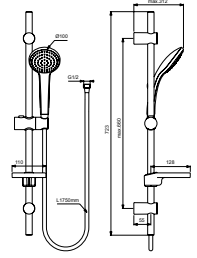

ONS AANBOD VOOR DE WONINGBOUW

* Bruto eenheid adviesprijzen per 1-1-2024 exclusief BTW. ** niet afgebeeld.

Glijstangsets, 72 en 90 cm

IDEALRAIN GLIJSTANGCOMBINATIE M1 720 MM

MODEL	ARTNR	BE PRIJS*
Glijstangcombinatie M1 720 mm	B9418AA	€ 136,37

- glijstang 720 mm met renovatiefunctie
- 1 functie handdouche Ø100 mm, 8 l/min
- met transparante zeepschaal
- doucheslang "Idealflex" 1750 mm

RENOVATIEFUNCTIE (maximaal 67,5 cm)