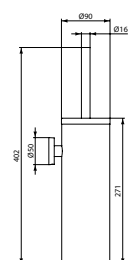

- wandmontage
- staal geborsteld