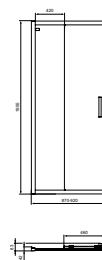

MODEL	ARTNR	BE PRIJS*
900 mm	K9261EO	€ 462,11
800 mm**	K9259EO	€ 449,59

- hoogte 1950 mm
- 6 mm transparant veiligheidsglas, behandeld met Ideal Clean
- Click & clean functie
- omkeerbaar
- installatie: voor een hoekinstap zijn 2 delen nodig, beide delen separaat te bestellen!

VOOR EEN HOEKINSTAP
ZIJN 2 DELEN BENODIGD!