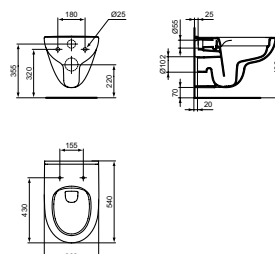

MODEL	ARTNR	BE PRIJS*
RimLS+ randloos	T452201	€ 219,78
Zitting en deksel sandwich**	T467501	€ 85,86
Zitting en deksel sandwich, softclose**	T467601	€ 117,91

- RimLS+ randloos
- diepspoel
- exclusief closetzitting, separaat te bestellen (zie pagina 20 voor afbeeldingen)!