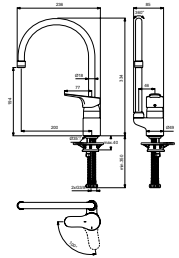

MODEL	ARTNR	BE PRIJS*
Met hoge uitloop	BD050AA	€ 109,00

- met hoge uitloop
- BlueStart

BLUESTART