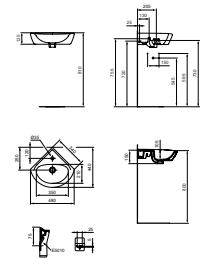

ONS AANBOD VOOR DE WONINGBOUW

* Bruto eenheid adviesprijzen per 1-1-2024 exclusief BTW. ** niet afgebeeld.

Fonteinen en hoekfonteinen

EUROVIT FONTEIN 350 MM MET KRAANGAT RECHTS MET OVERLOOP

MODEL	ARTNR	BE PRIJS*
Met kraangat rechts met overloop	E871601	€ 103,38

- 350 mm
- met kraangat rechts
- met overloop

EUROVIT FONTEIN 350 MM MET KRAANGAT LINKS MET OVERLOOP

MODEL	ARTNR	BE PRIJS*
Met kraangat links met overloop	W330001	€ 103,38

- 350 mm
- met kraangat links
- met overloop

TEMPO FONTEIN 370 X 210 MM MET KRAANGAT RECHTS ZONDER OVERLOOP

MODEL	ARTNR	BE PRIJS*
Met kraangat rechts zonder overloop	E211201	€ 102,66

- 370 x 210 mm
- met kraangat rechts
- zonder overloop

TEMPO FONTEIN 370 X 210 MET KRAANGAT LINKS ZONDER OVERLOOP

MODEL	ARTNR	BE PRIJS*
Met kraangat links zonder overloop	E211301	€ 102,66

- 370 x 210 mm
- met kraangat links
- zonder overloop

EUROVIT HOEKFONTEIN 340 X 340 MM MET KRAANGAT RECHTS MET OVERLOOP

MODEL	ARTNR	BE PRIJS*
Met kraangat met overloop	E872701	€ 104,56

- 340 x 340 mm
- met kraangat
- met overloop