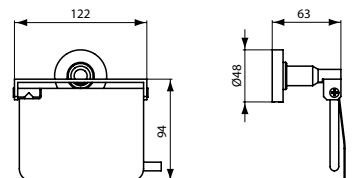

- 520 mm

IOM HANDDOEKHAAK

MODEL	ARTNR	BE PRIJS*
Handdoekhaak	A9115AA	€ 14,72

IOM CLOSETROLHOUDER MET DEKSEL

MODEL	ARTNR	BE PRIJS*
Closetrolhouder met deksel	A9127AA	€ 43,21

- met deksel

IOM (RESERVE-)CLOSETROLHOUDER