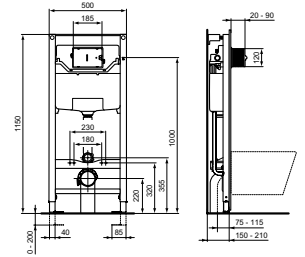

ONS AANBOD VOOR DE WONINGBOUW

* Bruto eenheid adviesprijzen per 1-1-2024 exclusief BTW. ** niet afgebeeld.

Inbouwspoelreservoirs

PROSYS 120 INBOUWSPOELRESERVOIR NL

MODEL	ARTNR	BE PRIJS*
Inbouwspoelreservoir NL	R043967	€ 336,71
Isolatieset	R017467	€ 18,16

- voor wandcloset
- KIWA keur
- bedieningspaneel separaat te bestellen!