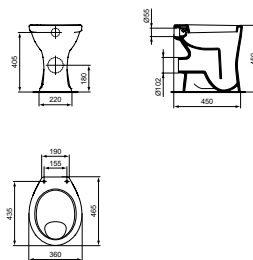

MODEL	ARTNR	BE PRIJS*
Verhoogd + 60 mm, vlakspoel, H/PK	V311601	€ 294,18
Zitting en deksel**	K705301	€ 75,14
Zitting en deksel**	W302601	€ 72,88
Zitting en deksel, softclose**	W303001	€ 83,00
Opbouwspiegelreservoir**	P921001	€ 124,10

- verhoogd +60 mm
- vlakspoel
- horizontale afvoer H/PK
- exclusief closetzitting, separaat te bestellen (zie pagina 20 voor afbeeldingen)!

VERHOOGD +6 CM H/PK