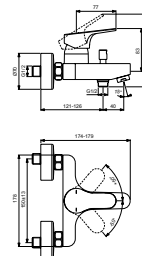

ONS AANBOD VOOR DE WONINGBOUW

* Bruto eenheid adviesprijzen per 1-1-2024 exclusief BTW. ** niet afgebeeld.

Bad- en douchekranen, eenhendel

CERAFLEX DOUCHEMENGKRAAN

MODEL	ARTNR	BE PRIJS*
Douchemengkraan h.o.h. 150 mm	B1720AA	€ 121,96

- h.o.h. 150 mm
- terugslagklep
- inclusief S-koppelingen en rozetten

CERAFLEX BAD/DOUCHEMENGKRAAN

MODEL	ARTNR	BE PRIJS*
Bad/douchemengkraan h.o.h. 150 mm	B1721AA	€ 153,66

- met omstelling
- h.o.h. 150 mm
- terugslagklep
- inclusief S-koppelingen en rozetten

CERABASE DOUCHEMENGKRAAN

MODEL	ARTNR	BE PRIJS*
Douchemengkraan h.o.h. 150 mm	BC842AA	€ 109,00

- h.o.h. 150 mm
- terugslagklep
- inclusief S-koppelingen en rozetten

CERABASE BAD/DOUCHEMENGKRAAN

MODEL	ARTNR	BE PRIJS*
Bad/douchemengkraan h.o.h. 150 mm	BC843AA	€ 129,00

- met omstelling
- h.o.h. 150 mm
- terugslagklep
- inclusief S-koppelingen en rozetten

DOUCHESLANG "IDEALFLEX"

MODEL	ARTNR	BE PRIJS*
1250 mm	BE125AA	€ 28,62
1500 mm	BE150AA	€ 33,20
1750 mm	BE175AA	€ 37,21
2000 mm	BE200AA	€ 41,21

- kunststof doucheslang
- anti-twist draaifunctie
- glad oppervlak, eenvoudig schoon te maken

DOUCHESLANG "METALFLEX"

MODEL	ARTNR	BE PRIJS*
1250 mm	BF125AA	€ 28,62
1500 mm	BF150AA	€ 33,20
1750 mm	BF175AA	€ 37,21
2000 mm	BF200AA	€ 41,21

- metalen doucheslang
- verchroomd