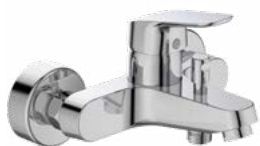

CERAFLEX BAD/DOUCHEMENGKRAAN

MODEL	ARTNR	BE PRIJS*
Bad/douchemengkraan h.o.h. 150 mm	B1721AA	€ 153,66

- met omstelling
- h.o.h. 150 mm
- terugslagklep
- inclusief S-koppelingen en rozetten