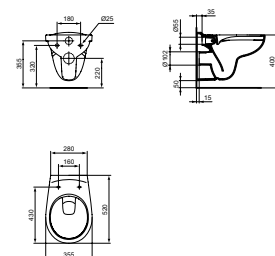

MODEL	ARTNR	BE PRIJS*
Randloos	K881001	€ 234,80
Zitting en deksel**	K705301	€ 75,14
Zitting en deksel**	W302601	€ 72,88
Zitting en deksel, softclose**	W303001	€ 83,00

- randloos
- diepspoel
- exclusief closetzitting, separaat te bestellen (zie pagina 20 voor afbeeldingen)!