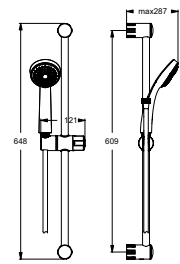

* Bruto eenheid adviesprijzen per 1-1-2024 exclusief BTW. ** niet afgebeeld.

Glijstangsets, 60 cm

VENLO AQUA 80 GLIJSTANGCOMBINATIE 600 MM

MODEL	ARTNR	BE PRIJS*
Glijstangcombinatie 600 mm	B9315AA	€ 100,69

- glijstang 600 mm
- 1 functie handdouche, 8 l/min
- doucheslang "Metalflex" 1500 mm

RENOVATIEFUNCTIE (maximaal 60,9 cm)

VENLO AQUA 100 GLIJSTANGCOMBINATIE 600 MM

MODEL	ARTNR	BE PRIJS*
Glijstangcombinatie 600 mm	B9318AA	€ 135,63