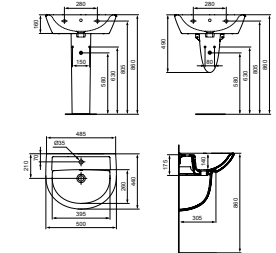

ONS AANBOD VOOR DE WONINGBOUW

* Bruto eenheid adviesprijzen per 1-1-2024 exclusief BTW. ** niet afgebeeld.

Wastafels rond

EUROVIT WASTAFEL ROND 650 MM MET KRAANGAT MET OVERLOOP

MODEL	ARTNR	BE PRIJS*
Met kraangat met overloop	W332201	€ 113,43

- 650 mm
- met kraangat
- met overloop

EUROVIT WASTAFEL ROND 600 MM MET KRAANGAT MET OVERLOOP

MODEL	ARTNR	BE PRIJS*
Met kraangat met overloop	W332301	€ 100,58

- 600 mm
- met kraangat
- met overloop

EUROVIT WASTAFEL ROND 550 MM MET KRAANGAT MET OVERLOOP

MODEL	ARTNR	BE PRIJS*
Met kraangat met overloop	W332601	€ 109,73

- 550 mm
- met kraangat
- met overloop

EUROVIT WASTAFEL ROND 500 MM MET KRAANGAT MET OVERLOOP

MODEL	ARTNR	BE PRIJS*
Met kraangat met overloop	W332801	€ 109,73

- 500 mm
- met kraangat
- met overloop

EUROVIT SIFONKAP VOOR WASTAFEL ROND

MODEL	ARTNR	BE PRIJS*
Sifonkap voor wastafel rond	W333001	€ 115,20

- van keramiek