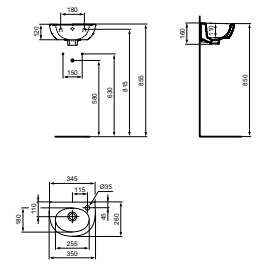

ONS AANBOD VOOR DE WONINGBOUW

* Bruto eenheid adviesprijzen per 1-1-2024 exclusief BTW. ** niet afgebeeld.

Fonteinen en hoekfonteinen

EUROVIT FONTEIN 350 MM MET KRAANGAT RECHTS MET OVERLOOP

MODEL	ARTNR	BE PRIJS*
Met kraangat rechts met overloop	E871601	€ 103,38

- 350 mm
- met kraangat rechts
- met overloop

EUROVIT FONTEIN 350 MM MET KRAANGAT LINKS MET OVERLOOP

MODEL	ARTNR	BE PRIJS*
Met kraangat links met overloop	W330001	€ 103,38

- 350 mm
- met kraangat links
- met overloop

TEMPO FONTEIN 370 X 210 MM MET KRAANGAT RECHTS ZONDER OVERLOOP

MODEL	ARTNR	BE PRIJS*
Met kraangat rechts zonder overloop	E211201	€ 102,66

- 370 x 210 mm
- met kraangat rechts
- zonder overloop

TEMPO FONTEIN 370 X 210 MET KRAANGAT LINKS ZONDER OVERLOOP

MODEL	ARTNR	BE PRIJS*
Met kraangat links zonder overloop	E211301	€ 102,66

- 370 x 210 mm
- met kraangat links
- zonder overloop

EUROVIT HOEKFONTEIN 340 X 340 MM MET KRAANGAT RECHTS MET OVERLOOP

MODEL	ARTNR	BE PRIJS*
Met kraangat met overloop	E872701	€ 104,56

- 340 x 340 mm
- met kraangat
- met overloop