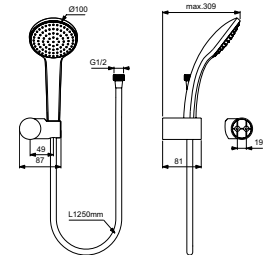

IDEALRAIN GLIJSTANGCOMBINATIE M3 900 MM

MODEL	ARTNR	BE PRIJS*
Glijstangcombinatie M3 600 mm	B9417AA	€ 156,29

- glijstang 900 mm
- 3 functies handdouche Ø100 mm, 8 l/min
- met transparante zeepschaal
- doucheslang "Idealflex" 1750 mm

- handdouche Ø80 mm, 8 l/min

IDEALRAIN HANDDOUCHE M1/M3

MODEL	ARTNR	BE PRIJS*
Handdouche M1, 1 functie	B9402AA	€ 43,46
Handdouche M3, 3 functies**	B9403AA	€ 77,65

- handdouche Ø100 mm, 8 l/min

IDEALRAIN BADSET M1/M3

MODEL	ARTNR	BE PRIJS*
Handdouche M1, 1 functie	B9451AA	€ 76,01
Handdouche M3, 3 functies**	B9452AA	€ 110,07

- handdouche Ø100 mm, 8 l/min
- draaibare handdouchehouder
- doucheslang "Idealflex" 1250 mm

VENLO AQUA 100 HANDDOUCHE