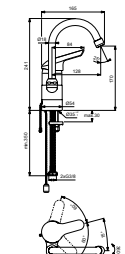

ONS AANBOD VOOR DE WONINGBOUW

* Bruto eenheid adviesprijzen per 1-1-2024 exclusief BTW. ** niet afgebeeld.

Wastafelkranen, eenhendel

VENLO NIMBUS BLUE WASTAFELMENGKRAAN, BLUESTART

MODEL	ARTNR	BE PRIJS*
Met waste	F2959AA	€ 96,80
Met ketting**	F2960AA	€ 89,04
Hoekstopkraan 1/2" met rozet**	A2129AA	€ 14,72

- 5 l/min
- BlueStart

BLUESTART

VENLO NIMBUS BLUE WASTAFELMENGKRAAN GRANDE, BLUESTART

MODEL	ARTNR	BE PRIJS*
Met waste	F2961AA	€ 109,71
Hoekstopkraan 1/2" met rozet**	A2129AA	€ 14,72

- GRANDE
- 5 l/min
- met waste
- BlueStart

BLUESTART

VENLO NIMBUS BLUE WASTAFELMENGKRAAN MET HOGE UITLOOP, BLUESTART

MODEL	ARTNR	BE PRIJS*
Met waste	F2962AA	€ 140,76
Hoekstopkraan 1/2" met rozet**	A2129AA	€ 14,72

- met hoge uitloop
- 5 l/min
- met waste
- BlueStart

BLUESTART

VENLO NIMBUS EENHENDEL WASTAFELMENGKRAAN MET HOGE UITLOOP

MODEL	ARTNR	BE PRIJS*
Met ketting	B8176AA	€ 146,27
Hoekstopkraan 1/2" met rozet**	A2129AA	€ 14,72

- met hoge uitloop
- met ketting

CERABASE WASTAFELMENGKRAAN MET HOGE UITLOOP, BLUESTART

MODEL	ARTNR	BE PRIJS*
Met click waste	BC837AA	€ 97,50
Hoekstopkraan 1/2" met rozet**	A2129AA	€ 14,72

- met hoge uitloop
- 5 l/min
- met click waste
- BlueStart

BLUESTART

CERABASE WASTAFELMENGKRAAN, BLUESTART

MODEL	ARTNR	BE PRIJS*
Met waste, 5 l/min, hoogte uitloop 64 mm	BD395AA	€ 87,50
Zonder waste, 5 l/min, hoogte uitloop 64 mm**	BD394AA	€ 82,50
Hoekstopkraan 1/2" met rozet**	A2129AA	€ 14,72

- 5 l/min
- BlueStart

BLUESTART