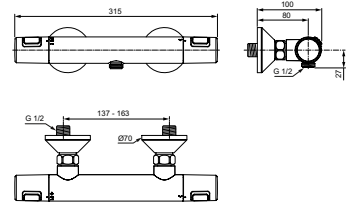

ONS AANBOD VOOR DE WONINGBOUW

* Bruto eenheid adviesprijzen per 1-1-2024 exclusief BTW. ** niet afgebeeld.

Bad- en douchekranen, thermostaatkranen

CERATHERM T25 DOUCHETHERMOSTAAT

MODEL	ARTNR	BE PRIJS*
Douchethermostaat h.o.h. 150 mm	A7201AA	€ 224,16

- h.o.h. 150 mm
- Cool Body
- terugslagklep
- inclusief S-koppelingen en rozetten

CERATHERM T25 DOUCHETHERMOSTAAT MET GLIJSTANGCOMBINATIE M3 600 MM

MODEL	ARTNR	BE PRIJS*
Douchethermostaat h.o.h. 150 mm met glijstangcombinatie M3 600 mm	A7203AA	€ 286,78

- met Idealrain glijstangcombinatie M3 600 mm
- douchethermostaat: 22 l/min, handdouche: 8 l/min
- h.o.h. 150 mm
- Cool Body
- terugslagklep
- inclusief S-koppelingen en rozetten

RENOVATIEFUNCTIE (maximaal 56,5 cm)

CERATHERM T25 DOUCHETHERMOSTAAT MET GLIJSTANGCOMBINATIE M3 900 MM

MODEL	ARTNR	BE PRIJS*
Douchethermostaat h.o.h. 150 mm met glijstangcombinatie M3 900 mm	A7204AA	€ 299,31

- met Idealrain glijstangcombinatie M3 900 mm
- douchethermostaat: 22 l/min, handdouche: 8 l/min
- h.o.h. 150 mm
- Cool Body
- terugslagklep
- inclusief S-koppelingen en rozetten

RENOVATIEFUNCTIE (maximaal 86,5 cm)

CERATHERM T25 DOUCHESYSTEEM MET DOUCHETHERMOSTAAT

MODEL	ARTNR	BE PRIJS*
Douchesysteem met douchethermostaat	A7208AA	€ 687,52

- hoofddouche Ø200 mm
- hoofddouche: 12 l/min, handdouche: 8 l/min
- 3 functies handdouche Ø100 mm
- h.o.h. 150 mm
- Cool Body
- terugslagklep
- inclusief S-koppelingen en rozetten

VENLO NIMBUS THERMOSTAAT DOUCHETHERMOSTAAT

MODEL	ARTNR	BE PRIJS*
Douchethermostaat h.o.h. 120 mm	A4502AA	€ 253,85
Niet-afsluitbare S-koppeling met rozet (2 stuks)	F960957AA	€ 25,80

- h.o.h. 120 mm
- Cool Body
- terugslagklep
- exclusief niet-afsluitbare S-koppelingen 3/8" x 1/2" met rozet (F960957AA), separaat te bestellen!

HART OP HART 12 CM