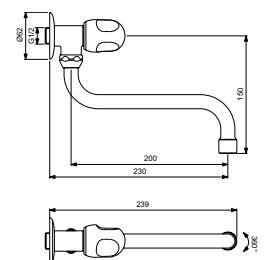

- 1/2" x 3/4"

ALPHA TAPKRAAN MET ONDERUITLOOP

MODEL	ARTNR	BE PRIJS*
Met onderuitloop	B2045AA	€ 47,34

- met onderuitloop

ONS AANBOD VOOR DE WONINGBOUW

* Bruto eenheid adviesprijzen per 1-1-2024 exclusief BTW. ** niet afgebeeld.