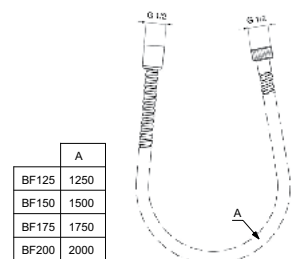

ONS AANBOD VOOR DE WONINGBOUW

* Bruto eenheid adviesprijzen per 1-1-2024 exclusief BTW. ** niet afgebeeld.

Handdouches en badsets

IDEALRAIN HANDDOUCHE S1/S3

MODEL	ARTNR	BE PRIJS*
Handdouche S1, 1 functie	B9400AA	€ 27,99
Handdouche S3, 3 functies**	B9401AA	€ 49,84

- handdouche Ø80 mm, 8 l/min

IDEALRAIN HANDDOUCHE M1/M3

MODEL	ARTNR	BE PRIJS*
Handdouche M1, 1 functie	B9402AA	€ 43,46
Handdouche M3, 3 functies**	B9403AA	€ 77,65

- handdouche Ø100 mm, 8 l/min

IDEALRAIN BADSET M1/M3

MODEL	ARTNR	BE PRIJS*
Handdouche M1, 1 functie	B9451AA	€ 76,01
Handdouche M3, 3 functies**	B9452AA	€ 110,07

- handdouche Ø100 mm, 8 l/min
- draaibare handdouchehouder
- doucheslang "Idealflex" 1250 mm

VENLO AQUA 100 HANDDOUCHE

MODEL	ARTNR	BE PRIJS*
Handdouche, 3 functies	B9317AA	€ 57,36

- 3 functies handdouche, 8 l/min

DOUCHESLANG "IDEALFLEX"

MODEL	ARTNR	BE PRIJS*
1250 mm	BE125AA	€ 28,62
1500 mm	BE150AA	€ 33,20
1750 mm	BE175AA	€ 37,21
2000 mm	BE200AA	€ 41,21

- kunststof doucheslang
- anti-twist draaifunctie
- glad oppervlak, eenvoudig schoon te maken

DOUCHESLANG "METALFLEX"

MODEL	ARTNR	BE PRIJS*
1250 mm	BF125AA	€ 28,62
1500 mm	BF150AA	€ 33,20
1750 mm	BF175AA	€ 37,21
2000 mm	BF200AA	€ 41,21

- metalen doucheslang
- verchromd