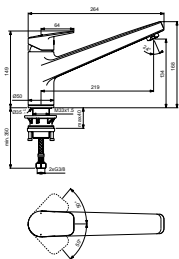

ONS AANBOD VOOR DE WONINGBOUW

* Bruto eenheid adviesprijzen per 1-1-2024 exclusief BTW. ** niet afgebeeld.

Keukenkranen, eenhendel

VENLO NIMBUS BLUE KEUKENMENGKRAAN MET HOGE UITLOOP, BLUESTART

MODEL	ARTNR	BE PRIJS*
Met hoge uitloop	F2963AA	€ 166,56

- met hoge uitloop
- BlueStart

BLUESTART

VENLO NIMBUS EENHENDEL KEUKENMENGKRAAN MET HOGE UITLOOP

MODEL	ARTNR	BE PRIJS*
Met hoge uitloop	B8183AA	€ 194,87

- met hoge uitloop

CERABASE KEUKENMENGKRAAN MET HOGE UITLOOP, BLUESTART

MODEL	ARTNR	BE PRIJS*
Met hoge uitloop	BD050AA	€ 109,00

- met hoge uitloop
- BlueStart

BLUESTART

VENLO NIMBUS BLUE KEUKENMENGKRAAN HOOG, BLUESTART

MODEL	ARTNR	BE PRIJS*
Hoog	F2964AA	€ 127,87

- hoog
- BlueStart

BLUESTART

CERABASE KEUKENMENGKRAAN LAAG, BLUESTART

MODEL	ARTNR	BE PRIJS*
Laag	BD432AA	€ 109,00

- laag
- BlueStart

BLUESTART

CERAPLAN KEUKENMENGKRAAN LAAG

MODEL	ARTNR	BE PRIJS*
Laag	BD321AA	€ 182,02

- laag