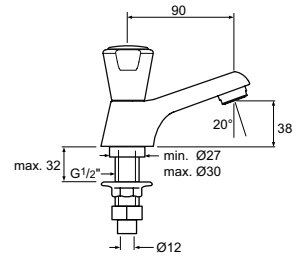

Fonteinen & tapkranen

VENLO NIMBUS II MESSING ECO TOILETKRAAN

MODEL	ARTNR	BE PRIJS*
Toiletkraan	F3046AA	€ 50,10
Hoekstopkraan 1/2" met rozet**	A2129AA	€ 14,72

- koud

CERAPLAN TOILETKRAAN

MODEL	ARTNR	BE PRIJS*
Toiletkraan	BD284AA	€ 101,89
Hoekstopkraan 1/2" met rozet**	A2129AA	€ 14,72