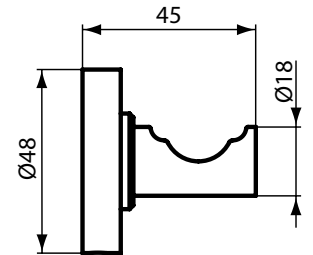

ONS AANBOD VOOR DE WONINGBOUW

* Bruto eenheid adviesprijzen per 1-1-2024 exclusief BTW. ** niet afgebeeld.

Legplanken / planchets en accessoires

EUROVIT PLANCHET

MODEL	ARTNR	BE PRIJS*
600 mm	V973301	€ 84,66
500 mm	V973201	€ 68,38

A	B	C	D	E
600	140	355	65	40
500	135	280	65	40

- van keramiek

IOM GLAZEN LEGPLANK 520 MM VAN TRANSPARANT GLAS

MODEL	ARTNR	BE PRIJS*
520 mm, transparant glas	A9125AA	€ 72,64
520 mm, mat glas**	A9124AA	€ 79,39
520 mm, rechthoekige rozetten, mat glas**	E2206AA	€ 86,41

- 520 mm

IOM HANDDOEKHAAK

MODEL	ARTNR	BE PRIJS*
Handdoekhaak	A9115AA	€ 14,72

IOM CLOSETROLHOUDER MET DEKSEL

MODEL	ARTNR	BE PRIJS*
Closetrolhouder met deksel	A9127AA	€ 43,21

- met deksel

IOM (RESERVE-)CLOSETROLHOUDER

MODEL	ARTNR	BE PRIJS*
(Reserve-)closetrolhouder	A9132AA	€ 30,80

IOM CLOSETBORSTELGARNITUUR

MODEL	ARTNR	BE PRIJS*
Closetborstelgarnituur, wandmontage	A9128MY	€ 111,59

- wandmontage
- staal geborsteld