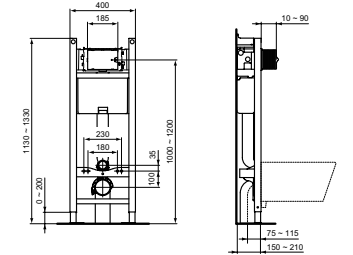

PROSYS 150 INBOUWSPOELRESERVOIR

MODEL	ARTNR	BE PRIJS*
Inbouwspoelreservoir	R027967	€ 386,09
Isolatieset	R017467	€ 18,16

- voor wandcloset
- bedieningspaneel separaat te bestellen!