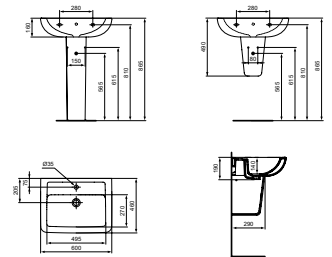

ONS AANBOD VOOR DE WONINGBOUW

* Bruto eenheid adviesprijzen per 1-1-2024 exclusief BTW. ** niet afgebeeld.

Wastafels hoekig

EUROVIT WASTAFEL HOEKIG 650 MM MET KRAANGAT MET OVERLOOP

MODEL	ARTNR	BE PRIJS*
Met kraangat met overloop	V302801	€ 144,44

- 650 mm
- met kraangat
- met overloop

EUROVIT WASTAFEL HOEKIG 600 MM MET KRAANGAT MET OVERLOOP

MODEL	ARTNR	BE PRIJS*
Met kraangat met overloop	V302701	€ 144,44

- 600 mm
- met kraangat
- met overloop

EUROVIT WASTAFEL HOEKIG 550 MM MET KRAANGAT MET OVERLOOP

MODEL	ARTNR	BE PRIJS*
Met kraangat met overloop	K284701	€ 144,58

- 550 mm
- met kraangat
- met overloop

EUROVIT SIFONKAP VOOR WASTAFEL HOEKIG

MODEL	ARTNR	BE PRIJS*
Sifonkap voor wastafel hoekig	V921101	€ 115,20

- van keramiek