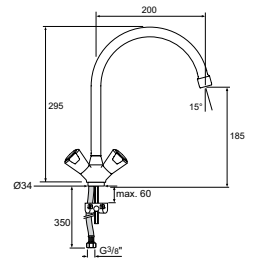

ONS AANBOD VOOR DE WONINGBOUW

* Bruto eenheid adviesprijzen per 1-1-2024 exclusief BTW. ** niet afgebeeld.

Wastafelkranen, tweegreeps

VENLO NIMBUS II MESSING ECO WASTAFELMENGKRAAN MET HOGE UITLOOP

MODEL	ARTNR	BE PRIJS*
Met ketting	F3051AA	€ 102,94
Hoekstopkraan 1/2" met rozet**	A2129AA	€ 14,72

- Met ketting

Keukenkranen, tweegreeps

VENLO NIMBUS II MESSING ECO KEUKENMENGKRAAN MET HOGE UITLOOP

MODEL	ARTNR	BE PRIJS*
Met hoge uitloop	F3055AA	€ 104,71

- met hoge uitloop

Keukenkranen, wandmengkranen

VENLO NIMBUS II MESSING ECO KEUKENWANDMENGKRAAN MET ONDERUITLOOP

MODEL	ARTNR	BE PRIJS*
H.o.h. 150 mm, met onderuitloop	F3063AA	€ 107,71
Niet-afsluitbare S-koppeling met rozet (2 stuks)	B960019AA	€ 25,80

- h.o.h. 150 mm
- met draaibare onderuitloop
- exclusief niet-afsluitbare S-koppelingen 1/2" x 3/4" met rozet (B960019AA).
  separaat te bestellen!

CERABASE KEUKENWANDMENGKRAAN MET ONDERUITLOOP

MODEL	ARTNR	BE PRIJS*
H.o.h. 150 mm, met onderuitloop	BD488AA	€ 119,00

- h.o.h. 150 mm
- met draaibare onderuitloop
- inclusief S-koppelingen en rozetten