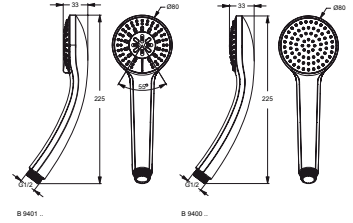

RENOVATIEFUNCTIE (maximaal 86,5 cm)

IDEALRAIN GLIJSTANGCOMBINATIE M1 900 MM

MODEL	ARTNR	BE PRIJS*
Glijstangcombinatie M1 900 mm	B9414AA	€ 122,48

- glijstang 900 mm
- 1 functie handdouche Ø100 mm, 8 l/min
- met transparante zeepschaal
- doucheslang "Idealflex" 1750 mm

IDEALRAIN GLIJSTANGCOMBINATIE M3 900 MM

MODEL	ARTNR	BE PRIJS*
Glijstangcombinatie M3 600 mm	B9417AA	€ 156,29

- glijstang 900 mm
- 3 functies handdouche Ø100 mm, 8 l/min
- met transparante zeepschaal
- doucheslang "Idealflex" 1750 mm

- handdouche Ø80 mm, 8 l/min

IDEALRAIN HANDDOUCHE M1/M3

MODEL	ARTNR	BE PRIJS*
Handdouche M1, 1 functie	B9402AA	€ 43,46
Handdouche M3, 3 functies**	B9403AA	€ 77,65

- handdouche Ø100 mm, 8 l/min

IDEALRAIN BADSET M1/M3