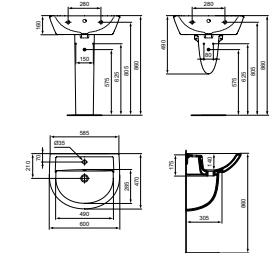

- 650 mm
- met kraangat
- met overloop

EUROVIT WASTAFEL ROND 600 MM MET KRAANGAT MET OVERLOOP

MODEL	ARTNR	BE PRIJS*
Met kraangat met overloop	W332301	€ 100,58

- 600 mm
- met kraangat
- met overloop

EUROVIT WASTAFEL ROND 550 MM MET KRAANGAT MET OVERLOOP