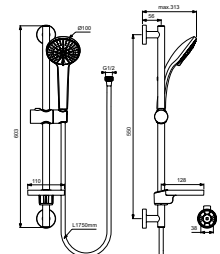

- glijstang 600 mm
- 1 functie handdouche Ø80 mm, 8 l/min
- met transparante zeepschaal
- doucheslang "Idealflex" 1750 mm

IDEALRAIN GLIJSTANGCOMBINATIE M1 600 MM

MODEL	ARTNR	BE PRIJS*
Glijstangcombinatie M1 600 mm	B9412AA	€ 107,20

- glijstang 600 mm
- 1 functie handdouche Ø100 mm, 8 l/min
- met transparante zeepschaal
- doucheslang "Idealflex" 1750 mm

IDEALRAIN GLIJSTANGCOMBINATIE M3 600 MM

MODEL	ARTNR	BE PRIJS*
Glijstangcombinatie M3 600 mm	B9415AA	€ 140,90

- glijstang 600 mm
- 3 functies handdouche Ø100 mm, 8 l/min
- met transparante zeepschaal
- doucheslang "Idealflex" 1750 mm

ONS AANBOD VOOR DE WONINGBOUW

* Bruto eenheid adviesprijzen per 1-1-2024 exclusief BTW. ** niet afgebeeld.

Glijstangsets, 72 en 90 cm

IDEALRAIN GLIJSTANGCOMBINATIE M1 720 MM

MODEL	ARTNR	BE PRIJS*
Glijstangcombinatie M1 720 mm	B9418AA	€ 136,37

- glijstang 720 mm met renovatiefunctie
- 1 functie handdouche Ø100 mm, 8 l/min
- met transparante zeepschaal
- doucheslang "Idealflex" 1750 mm