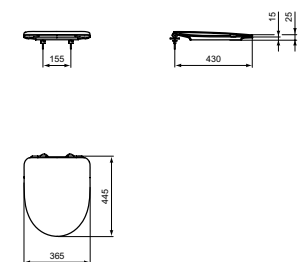

- duroplast

I.LIFE A ZITTING EN DEKSEL

MODEL	ARTNR	BE PRIJS*
Zitting en deksel sandwich	T467501	€ 85,86
Zitting en deksel sandwich, softclose	T467601	€ 117,91

- sandwich

I.LIFE S ZITTING EN DEKSEL

MODEL	ARTNR	BE PRIJS*
Zitting en deksel wrapover	T473601	€ 99,64
Zitting en deksel wrapover, softclose	T473701	€ 127,20