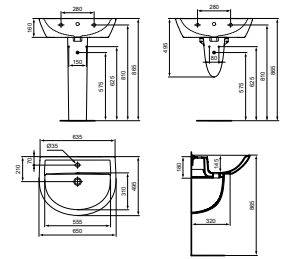

ONS AANBOD VOOR DE WONINGBOUW

* Bruto eenheid adviesprijzen per 1-1-2024 exclusief BTW. ** niet afgebeeld.

Wastafels rond

EUROVIT WASTAFEL ROND 650 MM MET KRAANGAT MET OVERLOOP

MODEL	ARTNR	BE PRIJS*
Met kraangat met overloop	W332201	€ 113,43

- 650 mm
- met kraangat
- met overloop

EUROVIT WASTAFEL ROND 600 MM MET KRAANGAT MET OVERLOOP

MODEL	ARTNR	BE PRIJS*
Met kraangat met overloop	W332301	€ 100,58

- 600 mm
- met kraangat
- met overloop

EUROVIT WASTAFEL ROND 550 MM MET KRAANGAT MET OVERLOOP

MODEL	ARTNR	BE PRIJS*
Met kraangat met overloop	W332601	€ 109,73

- 550 mm
- met kraangat
- met overloop

EUROVIT WASTAFEL ROND 500 MM MET KRAANGAT MET OVERLOOP

MODEL	ARTNR	BE PRIJS*
Met kraangat met overloop	W332801	€ 109,73

- 500 mm
- met kraangat
- met overloop

EUROVIT SIFONKAP VOOR WASTAFEL ROND

MODEL	ARTNR	BE PRIJS*
Sifonkap voor wastafel rond	W333001	€ 115,20

- van keramiek