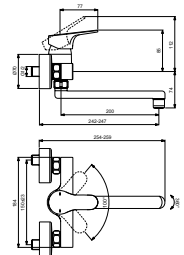

ONS AANBOD VOOR DE WONINGBOUW

* Bruto eenheid adviesprijzen per 1-1-2024 exclusief BTW. ** niet afgebeeld.

Wastafelkranen, tweegreeps

VENLO NIMBUS II MESSING ECO WASTAFELMENGKRAAN MET HOGE UITLOOP

MODEL	ARTNR	BE PRIJS*
Met ketting	F3051AA	€ 102,94
Hoekstopkraan 1/2" met rozet**	A2129AA	€ 14,72

- Met ketting

Keukenkranen, tweegreeps

VENLO NIMBUS II MESSING ECO KEUKENMENGKRAAN MET HOGE UITLOOP

MODEL	ARTNR	BE PRIJS*
Met hoge uitloop	F3055AA	€ 104,71

- met hoge uitloop

Keukenkranen, wandmengkranen

VENLO NIMBUS II MESSING ECO KEUKENWANDMENGKRAAN MET ONDERUITLOOP

MODEL	ARTNR	BE PRIJS*
H.o.h. 150 mm, met onderuitloop	F3063AA	€ 107,71
Niet-afsluitbare S-koppeling met rozet (2 stuks)	B960019AA	€ 25,80

- h.o.h. 150 mm
- met draaibare onderuitloop
- exclusief niet-afsluitbare S-koppelingen 1/2" x 3/4" met rozet (B960019AA).
  separaat te bestellen!

CERABASE KEUKENWANDMENGKRAAN MET ONDERUITLOOP

MODEL	ARTNR	BE PRIJS*
H.o.h. 150 mm, met onderuitloop	BD488AA	€ 119,00

- h.o.h. 150 mm
- met draaibare onderuitloop
- inclusief S-koppelingen en rozetten