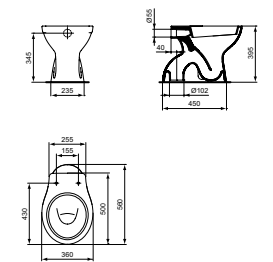

MODEL	ARTNR	BE PRIJS*
Diepspoel, SV	W333201	€ 228,01
Zitting en deksel**	K705301	€ 75,14
Zitting en deksel**	W302601	€ 72,88
Zitting en deksel, softclose**	W303001	€ 83,00
Opbouwspoelreservoir**	P921001	€ 124,10

- diepspoel
- SV
- exclusief closetzitting, separaat te bestellen (zie pagina 20 voor afbeeldingen)!