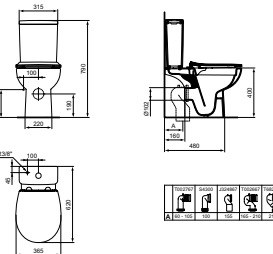

- diepspoel
- verticale afvoer C/AO
- inclusief reservoir en closetzitting

EUROVIT STAAND CLOSET H/PK PACK INCLUSIEF RESERVOIR EN CLOSETZITTING

MODEL	ARTNR	BE PRIJS*
Pack, H/PK	W007501	€ 426,50

- diepspoel
- horizontale afvoer H/PK
- inclusief reservoir en closetzitting softclose