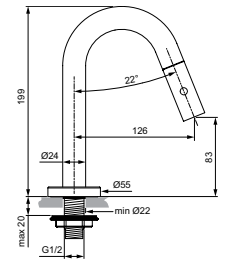

ONS AANBOD VOOR DE WONINGBOUW

* Bruto eenheid adviesprijzen per 1-1-2024 exclusief BTW. ** niet afgebeeld.

Fonteinen & tapkranen

VENLO NIMBUS II MESSING ECO TOILETKRAAN

MODEL	ARTNR	BE PRIJS*
Toiletkraan	F3046AA	€ 50,10
Hoekstopkraan 1/2" met rozet**	A2129AA	€ 14,72

- koud

CERAPLAN TOILETKRAAN

MODEL	ARTNR	BE PRIJS*
Toiletkraan	BD284AA	€ 101,89
Hoekstopkraan 1/2" met rozet**	A2129AA	€ 14,72

- 5 l/min

VENLO NIMBUS II MESSING ECO TOILETKRAAN MET HOGE UITLOOP

MODEL	ARTNR	BE PRIJS*
Met hoge uitloop	F3048AA	€ 84,66
Hoekstopkraan 1/2" met rozet**	A2129AA	€ 14,72

- met hoge uitloop

IDEALSTREAM KOUDWATERKRAAN MET HOGE UITLOOP

MODEL	ARTNR	BE PRIJS*
Koudwaterkraan met hoge uitloop	F2842AA	€ 90,42
Hoekstopkraan 1/2" met rozet**	A2129AA	€ 14,72

- 8,3 l/min

VENLO NIMBUS II MESSING ECO WASMACHINEKRAAN MET BELUCHTER

MODEL	ARTNR	BE PRIJS*
Met beluchter en terugslagklep	F3083AA	€ 49,60
Met beluchter	F3082AA	€ 39,77

- 1/2" x 3/4"

ALPHA TAPKRAAN MET ONDERUITLOOP

MODEL	ARTNR	BE PRIJS*
Met onderuitloop	B2045AA	€ 47,34

- met onderuitloop