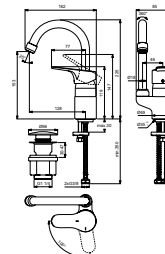

MODEL	ARTNR	BE PRIJS*
Met click waste	BC837AA	€ 97,50
Hoekstopkraan 1/2" met rozet**	A2129AA	€ 14,72

- met hoge uitloop
- 5 l/min
- met click waste
- BlueStart

BLUESTART