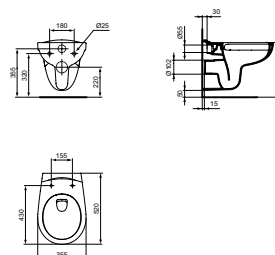

MODEL	ARTNR	BE PRIJS*
Randloos	K284401	€ 325,05
Zitting en deksel**	K705301	€ 75,14
Zitting en deksel**	W302601	€ 72,88
Zitting en deksel, softclose**	W303001	€ 83,00

- randloos
- diepspoel
- exclusief closetzitting, separaat te bestellen (zie pagina 20 voor afbeeldingen)!