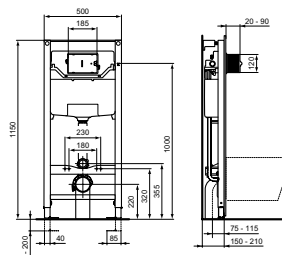

PROSYS 120 INBOUWSPOELRESERVOIR NL

MODEL	ARTNR	BE PRIJS*
Inbouwspiegelreservoir NL	R043967	€ 336,71
Oleas M2 bedieningspaneel, wit**	R0121AC	€ 54,23
Oleas M2 bedieningspaneel, mat chroom**	R0121JG	€ 68,38
Oleas M5 bedieningspaneel, mat wit**	R0503AW	€ 89,00
Oleas M5 bedieningspaneel, mat chroom**	R0503JG	€ 68,38
Isolatieset	R017467	€ 18,16

- voor wandcloset
- KIWA keur
- bedieningspaneel separaat te bestellen (zie pagina 21 voor afbeeldingen)!