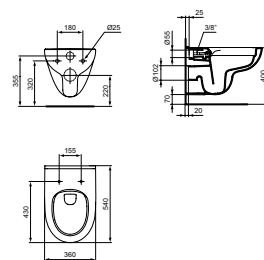

MODEL	ARTNR	BE PRIJS*
RimLS+, met bidetfunctie	T481701	€ 229,00
Zitting en deksel sandwich**	T467501	€ 85,86
Zitting en deksel sandwich, softclose**	T467601	€ 117,91
Voor zijbediening bidetfunctie - inbouwdeel**	A1000NU	€ 123,48
Voor zijbediening bidetfunctie – opbouwdeel**	BD254AA	€ 246,13

- met bidetfunctie
- RimLS+ randloos
- diepspoel
- bediening middels stopkraan separaat te bestellen.
  Inbouwdeel BC619NU en afbouwdeel chroom BD652AA
- exclusief closetzitting, separaat te bestellen (zie pagina 20 voor afbeeldingen)!