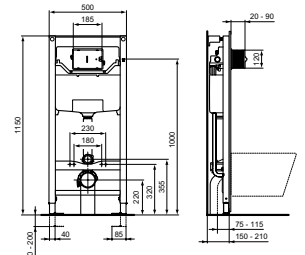

- voor wandcloset
- KIWA keur
- bedieningspaneel separaat te bestellen!

PROSYS 120 INBOUWSPOELRESERVOIR

MODEL	ARTNR	BE PRIJS*
Inbouwspoelreservoir	R009467	€ 321,47
Isolatieset	R017467	€ 18,16

- voor wandcloset
- bedieningspaneel separaat te bestellen!