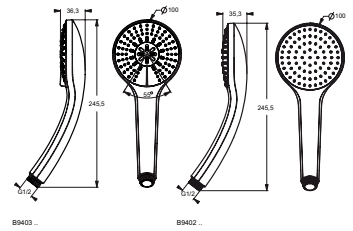

IDEALRAIN GLIJSTANGCOMBINATIE M3 900 MM

MODEL	ARTNR	BE PRIJS*
Glijstangcombinatie M3 600 mm	B9417AA	€ 156,29

- glijstang 900 mm
- 3 functies handdouche Ø100 mm, 8 l/min
- met transparante zeepschaal
- doucheslang "Idealflex" 1750 mm

- handdouche Ø80 mm, 8 l/min

IDEALRAIN HANDDOUCHE M1/M3

MODEL	ARTNR	BE PRIJS*
Handdouche M1, 1 functie	B9402AA	€ 43,46
Handdouche M3, 3 functies**	B9403AA	€ 77,65

- handdouche Ø100 mm, 8 l/min

IDEALRAIN BADSET M1/M3

MODEL	ARTNR	BE PRIJS*
Handdouche M1, 1 functie	B9451AA	€ 76,01
Handdouche M3, 3 functies**	B9452AA	€ 110,07

- handdouche Ø100 mm, 8 l/min
- draaibare handdouchehouder
- doucheslang "Idealflex" 1250 mm

VENLO AQUA 100 HANDDOUCHE