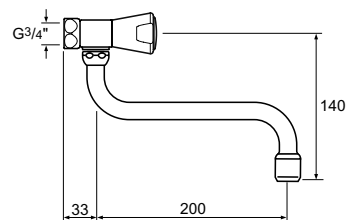

- h.o.h. 150 mm
- met draaibare onderuitloop
- exclusief niet-afsluitbare S-koppelingen 1/2" x 3/4" met rozet (B960019AA).
separaat te bestellen!

CERABASE KEUKENWANDMENGKRAAN MET ONDERUITLOOP

MODEL	ARTNR	BE PRIJS*
H.o.h. 150 mm, met onderuitloop	BD488AA	€ 119,00