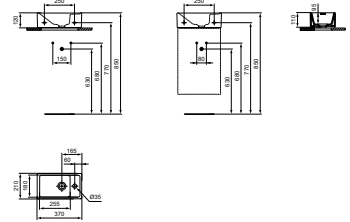

ONS AANBOD VOOR DE WONINGBOUW

* Bruto eenheid adviesprijzen per 1-1-2024 exclusief BTW. ** niet afgebeeld.

Fonteinen en hoekfonteinen

EUROVIT FONTEIN 350 MM MET KRAANGAT RECHTS MET OVERLOOP

MODEL	ARTNR	BE PRIJS*
Met kraangat rechts met overloop	E871601	€ 103,38

- 350 mm
- met kraangat rechts
- met overloop

EUROVIT FONTEIN 350 MM MET KRAANGAT LINKS MET OVERLOOP

MODEL	ARTNR	BE PRIJS*
Met kraangat links met overloop	W330001	€ 103,38

- 350 mm
- met kraangat links
- met overloop

TEMPO FONTEIN 370 X 210 MM MET KRAANGAT RECHTS ZONDER OVERLOOP

MODEL	ARTNR	BE PRIJS*
Met kraangat rechts zonder overloop	E211201	€ 102,66

- 370 x 210 mm
- met kraangat rechts
- zonder overloop

TEMPO FONTEIN 370 X 210 MET KRAANGAT LINKS ZONDER OVERLOOP

MODEL	ARTNR	BE PRIJS*
Met kraangat links zonder overloop	E211301	€ 102,66

- 370 x 210 mm
- met kraangat links
- zonder overloop

EUROVIT HOEKFONTEIN 340 X 340 MM MET KRAANGAT RECHTS MET OVERLOOP

MODEL	ARTNR	BE PRIJS*
Met kraangat met overloop	E872701	€ 104,56

- 340 x 340 mm
- met kraangat
- met overloop