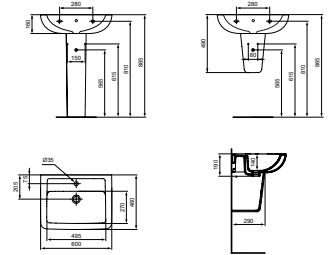

EUROVIT WASTAFEL HOEKIG 550 MM MET KRAANGAT MET OVERLOOP

MODEL	ARTNR	BE PRIJS*
Met kraangat met overloop	K284701	€ 144,58

- 550 mm
- met kraangat
- met overloop