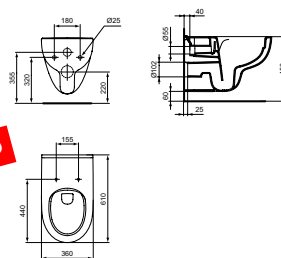

MODEL	ARTNR	BE PRIJS*
Verlengd en verhoogd, diepspoel	T520201	€ 449,00
Zitting en deksel sandwich**	T467501	€ 85,86
Zitting en deksel sandwich, softclose**	T467601	€ 117,91

- verlengd 610 mm en verhoogd 450 mm
- RimLS+ randloos
- diepspoel
- exclusief closetzitting, separaat te bestellen (zie pagina 20 voor afbeeldingen)!

VERHOOGD +5 CM / VERLENGD