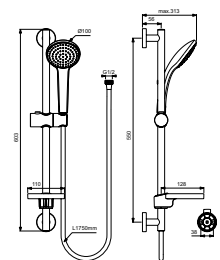

- glijstang 600 mm met renovatiefunctie
- 3 functies handdouche, 8 l/min
- met zeepschaal
- doucheslang "Metalflex" 1750 mm

RENOVATIEFUNCTIE (maximaal 56,5 cm)

IDEALRAIN GLIJSTANGCOMBINATIE S1 600 MM

MODEL	ARTNR	BE PRIJS*
Glijstangcombinatie S1 600 mm	B9501AA	€ 89,29

- glijstang 600 mm
- 1 functie handdouche Ø80 mm, 8 l/min
- met transparante zeepschaal
- doucheslang "Idealflex" 1750 mm

IDEALRAIN GLIJSTANGCOMBINATIE M1 600 MM

MODEL	ARTNR	BE PRIJS*
Glijstangcombinatie M1 600 mm	B9412AA	€ 107,20

- glijstang 600 mm
- 1 functie handdouche Ø100 mm, 8 l/min
- met transparante zeepschaal
- doucheslang "Idealflex" 1750 mm

IDEALRAIN GLIJSTANGCOMBINATIE M3 600 MM

MODEL	ARTNR	BE PRIJS*
Glijstangcombinatie M3 600 mm	B9415AA	€ 140,90

- glijstang 600 mm
- 3 functies handdouche Ø100 mm, 8 l/min
- met transparante zeepschaal
- doucheslang "Idealflex" 1750 mm

ONS AANBOD VOOR DE WONINGBOUW

* Bruto eenheid adviesprijzen per 1-1-2024 exclusief BTW. ** niet afgebeeld.