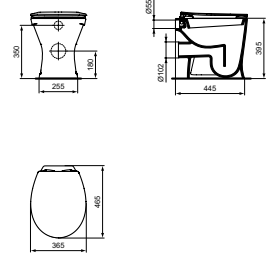

MODEL	ARTNR	BE PRIJS*
Vlakspoel, H/PK	V320101	€ 203,05
Zitting en deksel**	K705301	€ 75,14
Zitting en deksel**	W302601	€ 72,88
Zitting en deksel, softclose**	W303001	€ 83,00
Opbouwspoelreservoir**	P921001	€ 124,10

- vlakspoel
- horizontale afvoer H/PK
- exclusief closetzitting, separaat te bestellen (zie pagina 20 voor afbeeldingen)!