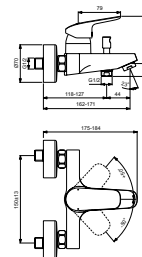

- h.o.h. 150 mm
- terugslagklep
- inclusief S-koppelingen en rozetten

CERAFLEX BAD/DOUCHEMENGKRAAN

MODEL	ARTNR	BE PRIJS*
Bad/douchemengkraan h.o.h. 150 mm	B1721AA	€ 153,66

- met omstelling
- h.o.h. 150 mm
- terugslagklep
- inclusief S-koppelingen en rozetten