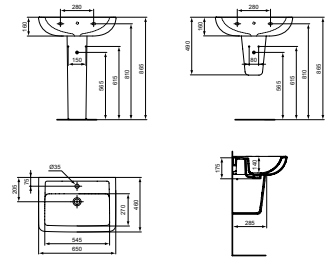

Wastafels hoekig

EUROVIT WASTAFEL HOEKIG 650 MM MET KRAANGAT MET OVERLOOP

MODEL	ARTNR	BE PRIJS*
Met kraangat met overloop	V302801	€ 144,44

- 650 mm
- met kraangat
- met overloop

EUROVIT WASTAFEL HOEKIG 600 MM MET KRAANGAT MET OVERLOOP