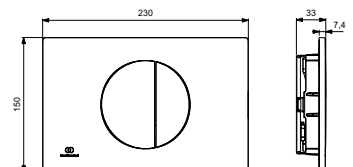

- mechanisch

ONS AANBOD VOOR DE WONINGBOUW

* Bruto eenheid adviesprijzen per 1-1-2024 exclusief BTW. ** niet afgebeeld.

Wastafels rond

EUROVIT WASTAFEL ROND 650 MM MET KRAANGAT MET OVERLOOP

MODEL	ARTNR	BE PRIJS*
Met kraangat met overloop	W332201	€ 113,43