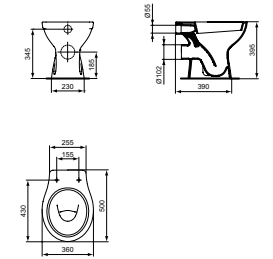

MODEL	ARTNR	BE PRIJS*
Diepspoel, H/PK	W333101	€ 206,45
Zitting en deksel**	K705301	€ 75,14
Zitting en deksel**	W302601	€ 72,88
Zitting en deksel, softclose**	W303001	€ 83,00
Opbouwspoelreservoir**	P921001	€ 124,10

- diepspoel
- horizontale afvoer H/PK
- exclusief closetzitting, separaat te bestellen (zie pagina 20 voor afbeeldingen)!