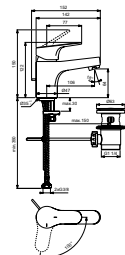

MODEL	ARTNR	BE PRIJS*
Met waste, 5 l/min, hoogte uitloop 64 mm	BD395AA	€ 87,50
Zonder waste, 5 l/min, hoogte uitloop 64 mm**	BD394AA	€ 82,50
Hoekstopkraan 1/2" met rozet**	A2129AA	€ 14,72

- 5 l/min
- BlueStart

BLUESTART