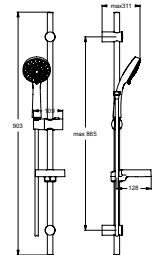

RENOVATIEFUNCTIE (maximaal 86,5 cm)

IDEALRAIN GLIJSTANGCOMBINATIE M1 900 MM

MODEL	ARTNR	BE PRIJS*
Glijstangcombinatie M1 900 mm	B9414AA	€ 122,48

- glijstang 900 mm
- 1 functie handdouche Ø100 mm, 8 l/min
- met transparante zeepschaal
- doucheslang "Idealflex" 1750 mm