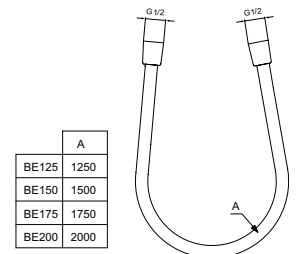

ONS AANBOD VOOR DE WONINGBOUW

* Bruto eenheid adviesprijzen per 1-1-2024 exclusief BTW. ** niet afgebeeld.

Handdouches en badsets

IDEALRAIN HANDDOUCHE S1/S3

MODEL	ARTNR	BE PRIJS*
Handdouche S1, 1 functie	B9400AA	€ 27,99
Handdouche S3, 3 functies**	B9401AA	€ 49,84

- handdouche Ø80 mm, 8 l/min

IDEALRAIN HANDDOUCHE M1/M3

MODEL	ARTNR	BE PRIJS*
Handdouche M1, 1 functie	B9402AA	€ 43,46
Handdouche M3, 3 functies**	B9403AA	€ 77,65

- handdouche Ø100 mm, 8 l/min

IDEALRAIN BADSET M1/M3

MODEL	ARTNR	BE PRIJS*
Handdouche M1, 1 functie	B9451AA	€ 76,01
Handdouche M3, 3 functies**	B9452AA	€ 110,07

- handdouche Ø100 mm, 8 l/min
- draaibare handdouchehouder
- doucheslang "Idealflex" 1250 mm

VENLO AQUA 100 HANDDOUCHE

MODEL	ARTNR	BE PRIJS*
Handdouche, 3 functies	B9317AA	€ 57,36

- 3 functies handdouche, 8 l/min

DOUCHESLANG "IDEALFLEX"

MODEL	ARTNR	BE PRIJS*
1250 mm	BE125AA	€ 28,62
1500 mm	BE150AA	€ 33,20
1750 mm	BE175AA	€ 37,21
2000 mm	BE200AA	€ 41,21

- kunststof doucheslang
- anti-twist draaifunctie
- glad oppervlak, eenvoudig schoon te maken

DOUCHESLANG "METALFLEX"

MODEL	ARTNR	BE PRIJS*
1250 mm	BF125AA	€ 28,62
1500 mm	BF150AA	€ 33,20
1750 mm	BF175AA	€ 37,21
2000 mm	BF200AA	€ 41,21

- metalen doucheslang
- verchromd