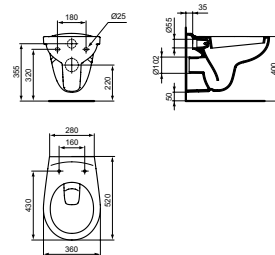

MODEL	ARTNR	BE PRIJS*
Diepspoel	V390601	€ 166,15
Zitting en deksel**	K705301	€ 75,14
Zitting en deksel**	W302601	€ 72,88
Zitting en deksel, softclose**	W303001	€ 83,00

- diepspoel
- exclusief closetzitting, separaat te bestellen (zie pagina 20 voor afbeeldingen)!