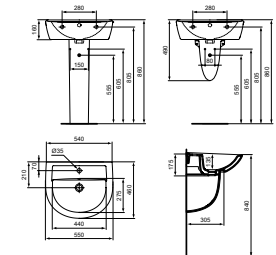

ONS AANBOD VOOR DE WONINGBOUW

* Bruto eenheid adviesprijzen per 1-1-2024 exclusief BTW. ** niet afgebeeld.

Wastafels rond

EUROVIT WASTAFEL ROND 650 MM MET KRAANGAT MET OVERLOOP

MODEL	ARTNR	BE PRIJS*
Met kraangat met overloop	W332201	€ 113,43

- 650 mm
- met kraangat
- met overloop

EUROVIT WASTAFEL ROND 600 MM MET KRAANGAT MET OVERLOOP

MODEL	ARTNR	BE PRIJS*
Met kraangat met overloop	W332301	€ 100,58

- 600 mm
- met kraangat
- met overloop

EUROVIT WASTAFEL ROND 550 MM MET KRAANGAT MET OVERLOOP

MODEL	ARTNR	BE PRIJS*
Met kraangat met overloop	W332601	€ 109,73

- 550 mm
- met kraangat
- met overloop

EUROVIT WASTAFEL ROND 500 MM MET KRAANGAT MET OVERLOOP

MODEL	ARTNR	BE PRIJS*
Met kraangat met overloop	W332801	€ 109,73

- 500 mm
- met kraangat
- met overloop

EUROVIT SIFONKAP VOOR WASTAFEL ROND

MODEL	ARTNR	BE PRIJS*
Sifonkap voor wastafel rond	W333001	€ 115,20

- van keramiek