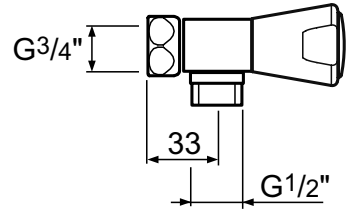

ONS AANBOD VOOR DE WONINGBOUW

* Bruto eenheid adviesprijzen per 1-1-2024 exclusief BTW. ** niet afgebeeld.

Bad- en douchekranen, tweegreeps

VENLO NIMBUS II MESSING ECO DOUCHEMENGKRAAN

MODEL	ARTNR	BE PRIJS*
Douchemengkraan h.o.h. 150 mm	F3060AA	€ 75,90
Niet-afsluitbare S-koppeling met rozet (2 stuks)	B960019AA	€ 25,80

- h.o.h. 150 mm
- exclusief niet-afsluitbare S-koppelingen 1/2" x 3/4" met rozet (B960019AA). separaat te bestellen!