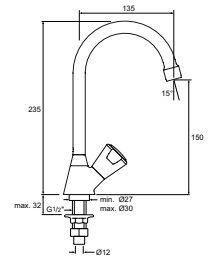

- 5 l/min

VENLO NIMBUS II MESSING ECO TOILETKRAAN MET HOGE UITLOOP

MODEL	ARTNR	BE PRIJS*
Met hoge uitloop	F3048AA	€ 84,66
Hoekstopkraan 1/2" met rozet**	A2129AA	€ 14,72

- met hoge uitloop

IDEALSTREAM KOUDWATERKRAAN MET HOGE UITLOOP