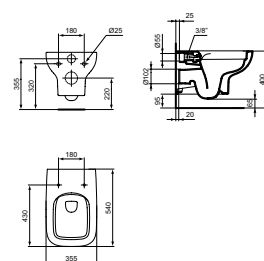

MODEL	ARTNR	BE PRIJS*
RimLS+, met bidetfunctie	T481801	€ 269,00
Zitting en deksel sandwich**	T481201	€ 97,00
Zitting en deksel sandwich, softclose**	T481301	€ 129,00
Voor zijbediening bidetfunctie - inbouwdeel**	A1000NU	€ 123,48
Voor zijbediening bidetfunctie – opbouwdeel**	BD254AA	€ 246,13

- met bidetfunctie
- RimLS+ randloos
- diepspoel
- bediening middels stopkraan separaat te bestellen.
  Inbouwdeel BC619NU en afbouwdeel chroom BD652AA
- exclusief closetzitting, separaat te bestellen (zie pagina 20 voor afbeeldingen)!