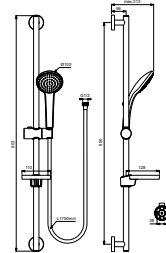

RENOVATIEFUNCTIE (maximaal 86,5 cm)

IDEALRAIN GLIJSTANGCOMBINATIE M1 900 MM

MODEL	ARTNR	BE PRIJS*
Glijstangcombinatie M1 900 mm	B9414AA	€ 122,48

- glijstang 900 mm
- 1 functie handdouche Ø100 mm, 8 l/min
- met transparante zeepschaal
- doucheslang "Idealflex" 1750 mm

IDEALRAIN GLIJSTANGCOMBINATIE M3 900 MM

MODEL	ARTNR	BE PRIJS*
Glijstangcombinatie M3 600 mm	B9417AA	€ 156,29

- glijstang 900 mm
- 3 functies handdouche Ø100 mm, 8 l/min
- met transparante zeepschaal
- doucheslang "Idealflex" 1750 mm