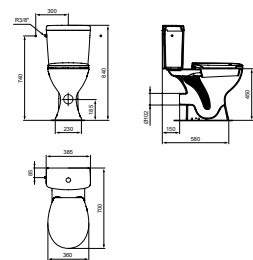

MODEL	ARTNR	BE PRIJS*
Pack, verhoogd + 60 mm, H/PK	E905701	€ 584,96

- verhoogd +60 mm
- diepspoel
- horizontale afvoer H/PK
- inclusief reservoir en closetzitting

VERHOOGD +6 CM H/PK