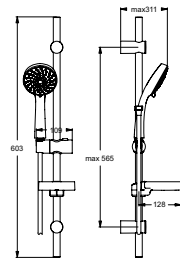

- glijstang 600 mm
- 1 functie handdouche, 8 l/min
- doucheslang "Metalflex" 1500 mm

RENOVATIEFUNCTIE (maximaal 60,9 cm)

VENLO AQUA 100 GLIJSTANGCOMBINATIE 600 MM

MODEL	ARTNR	BE PRIJS*
Glijstangcombinatie 600 mm	B9318AA	€ 135,63

- glijstang 600 mm met renovatiefunctie
- 3 functies handdouche, 8 l/min
- met zeepschaal
- doucheslang "Metalflex" 1750 mm

RENOVATIEFUNCTIE (maximaal 56,5 cm)

IDEALRAIN GLIJSTANGCOMBINATIE S1 600 MM

MODEL	ARTNR	BE PRIJS*
Glijstangcombinatie S1 600 mm	B9501AA	€ 89,29