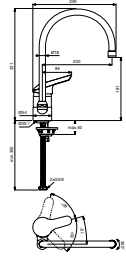

ONS AANBOD VOOR DE WONINGBOUW

* Bruto eenheid adviesprijzen per 1-1-2024 exclusief BTW. ** niet afgebeeld.

Keukenkranen, eenhendel

VENLO NIMBUS BLUE KEUKENMENGKRAAN MET HOGE UITLOOP, BLUESTART

MODEL	ARTNR	BE PRIJS*
Met hoge uitloop	F2963AA	€ 166,56

- met hoge uitloop
- BlueStart

BLUESTART

VENLO NIMBUS EENHENDEL KEUKENMENGKRAAN MET HOGE UITLOOP

MODEL	ARTNR	BE PRIJS*
Met hoge uitloop	B8183AA	€ 194,87

- met hoge uitloop

CERABASE KEUKENMENGKRAAN MET HOGE UITLOOP, BLUESTART

MODEL	ARTNR	BE PRIJS*
Met hoge uitloop	BD050AA	€ 109,00

- met hoge uitloop
- BlueStart

BLUESTART

VENLO NIMBUS BLUE KEUKENMENGKRAAN HOOG, BLUESTART

MODEL	ARTNR	BE PRIJS*
Hoog	F2964AA	€ 127,87

- hoog
- BlueStart

BLUESTART

CERABASE KEUKENMENGKRAAN LAAG, BLUESTART

MODEL	ARTNR	BE PRIJS*
Laag	BD432AA	€ 109,00

- laag
- BlueStart

BLUESTART

CERAPLAN KEUKENMENGKRAAN LAAG

MODEL	ARTNR	BE PRIJS*
Laag	BD321AA	€ 182,02

- laag