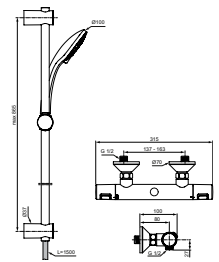

MODEL	ARTNR	BE PRIJS*
Douchethermostaat h.o.h. 150 mm met glijstangcombinatie M3 900 mm	A7204AA	€ 299,31

- met Idealrain glijstangcombinatie M3 900 mm
- douchethermostaat: 22 l/min, handdouche: 8 l/min
- h.o.h. 150 mm
- Cool Body
- terugslagklep
- inclusief S-koppelingen en rozetten

RENOVATIEFUNCTIE (maximaal 86,5 cm)