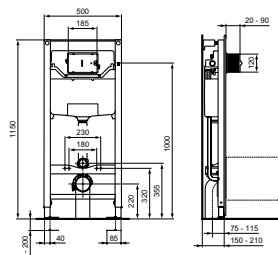

PROSYS 120 INBOUWSPOELRESERVOIR NL

MODEL	ARTNR	BE PRIJS*
Inbouwspoelreservoir NL	R043967	€ 336,71
Oleas M2 bedieningspaneel, wit**	R0121AC	€ 54,23
Oleas M2 bedieningspaneel, mat chroom**	R0121JG	€ 68,38
Oleas M5 bedieningspaneel, mat wit**	R0503AW	€ 89,00
Oleas M5 bedieningspaneel, mat chroom**	R0503JG	€ 68,38
Isolatieset	R017467	€ 18,16

- voor wandcloset
- KIWA keur
- bedieningspaneel separaat te bestellen (zie pagina 21 voor afbeeldingen)!