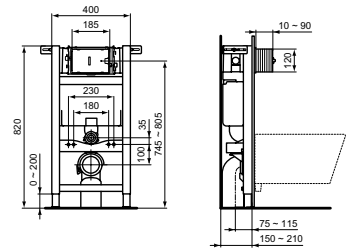

PROSYS 150 INBOUWSPOELRESERVOIR

MODEL	ARTNR	BE PRIJS*
Inbouwspoelreservoir	R009067	€ 398,99
Isolatieset	R017467	€ 18,16

- hoogte slechts 820 mm
- voor wandcloset
- bedieningspaneel separaat te bestellen!

**OOK GESCHIKT VOOR
PLANCHETBEDIENING**