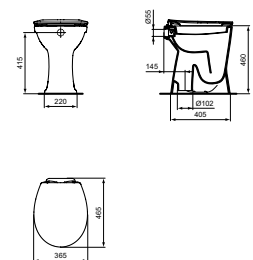

MODEL	ARTNR	BE PRIJS*
Verhoogd + 60 mm, vlakspoel, C/AO	V311701	€ 332,73
Zitting en deksel**	K705301	€ 75,14
Zitting en deksel**	W302601	€ 72,88
Zitting en deksel, softclose**	W303001	€ 83,00
Opbouwspiegelreservoir**	P921001	€ 124,10

- verhoogd +60 mm
- vlakspoel
- verticale afvoer C/AO
- exclusief closetzitting, separaat te bestellen (zie pagina 20 voor afbeeldingen)!

VERHOOGD +6 CM C/AO