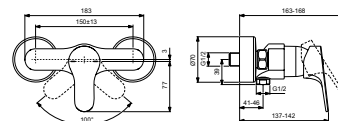

ONS AANBOD VOOR DE WONINGBOUW

* Bruto eenheid adviesprijzen per 1-1-2024 exclusief BTW. ** niet afgebeeld.

Bad- en douchekranen, eenhendel

CERAFLEX DOUCHEMENGKRAAN

MODEL	ARTNR	BE PRIJS*
Douchemengkraan h.o.h. 150 mm	B1720AA	€ 121,96

- h.o.h. 150 mm
- terugslagklep
- inclusief S-koppelingen en rozetten

CERAFLEX BAD/DOUCHEMENGKRAAN

MODEL	ARTNR	BE PRIJS*
Bad/douchemengkraan h.o.h. 150 mm	B1721AA	€ 153,66

- met omstelling
- h.o.h. 150 mm
- terugslagklep
- inclusief S-koppelingen en rozetten

CERABASE DOUCHEMENGKRAAN

MODEL	ARTNR	BE PRIJS*
Douchemengkraan h.o.h. 150 mm	BC842AA	€ 109,00

- h.o.h. 150 mm
- terugslagklep
- inclusief S-koppelingen en rozetten

CERABASE BAD/DOUCHEMENGKRAAN

MODEL	ARTNR	BE PRIJS*
Bad/douchemengkraan h.o.h. 150 mm	BC843AA	€ 129,00

- met omstelling
- h.o.h. 150 mm
- terugslagklep
- inclusief S-koppelingen en rozetten

DOUCHESLANG "IDEALFLEX"

MODEL	ARTNR	BE PRIJS*
1250 mm	BE125AA	€ 28,62
1500 mm	BE150AA	€ 33,20
1750 mm	BE175AA	€ 37,21
2000 mm	BE200AA	€ 41,21

- kunststof doucheslang
- anti-twist draaifunctie
- glad oppervlak, eenvoudig schoon te maken

DOUCHESLANG "METALFLEX"

MODEL	ARTNR	BE PRIJS*
1250 mm	BF125AA	€ 28,62
1500 mm	BF150AA	€ 33,20
1750 mm	BF175AA	€ 37,21
2000 mm	BF200AA	€ 41,21

- metalen doucheslang
- verchroomd