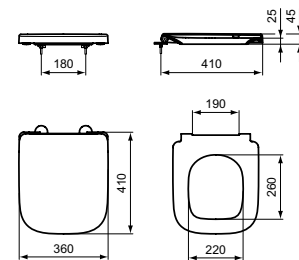

ONS AANBOD VOOR DE WONINGBOUW

* Bruto eenheid adviesprijzen per 1-1-2024 exclusief BTW. ** niet afgebeeld.

Zittingen met deksel

EUROVIT ZITTING EN DEKSEL

MODEL	ARTNR	BE PRIJS*
Zitting en deksel	K705301	€ 75,14

- duroplast
- RVS scharnieren

EUROVIT ZITTING EN DEKSEL

MODEL	ARTNR	BE PRIJS*
Zitting en deksel	W302601	€ 72,88
Zitting en deksel, softclose	W303001	€ 83,00

- duroplast

I.LIFE A ZITTING EN DEKSEL

MODEL	ARTNR	BE PRIJS*
Zitting en deksel sandwich	T467501	€ 85,86
Zitting en deksel sandwich, softclose	T467601	€ 117,91

- sandwich

I.LIFE S ZITTING EN DEKSEL

MODEL	ARTNR	BE PRIJS*
Zitting en deksel wrapover	T473601	€ 99,64
Zitting en deksel wrapover, softclose	T473701	€ 127,20

- duroplast
- wrapover