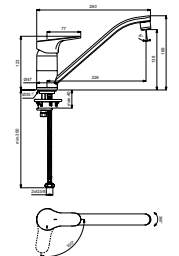

MODEL	ARTNR	BE PRIJS*
Laag	BD432AA	€ 109,00

- laag
- BlueStart

BLUESTART