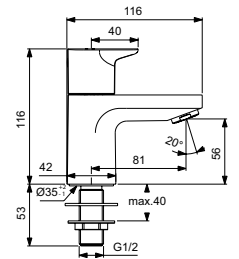

ONS AANBOD VOOR DE WONINGBOUW

* Bruto eenheid adviesprijzen per 1-1-2024 exclusief BTW. ** niet afgebeeld.

Fonteinen & tapkranen

VENLO NIMBUS II MESSING ECO TOILETKRAAN

MODEL	ARTNR	BE PRIJS*
Toiletkraan	F3046AA	€ 50,10
Hoekstopkraan 1/2" met rozet**	A2129AA	€ 14,72

- koud

CERAPLAN TOILETKRAAN

MODEL	ARTNR	BE PRIJS*
Toiletkraan	BD284AA	€ 101,89
Hoekstopkraan 1/2" met rozet**	A2129AA	€ 14,72

- 5 l/min

VENLO NIMBUS II MESSING ECO TOILETKRAAN MET HOGE UITLOOP

MODEL	ARTNR	BE PRIJS*
Met hoge uitloop	F3048AA	€ 84,66
Hoekstopkraan 1/2" met rozet**	A2129AA	€ 14,72

- met hoge uitloop

IDEALSTREAM KOUDWATERKRAAN MET HOGE UITLOOP

MODEL	ARTNR	BE PRIJS*
Koudwaterkraan met hoge uitloop	F2842AA	€ 90,42
Hoekstopkraan 1/2" met rozet**	A2129AA	€ 14,72

- 8,3 l/min

VENLO NIMBUS II MESSING ECO WASMACHINEKRAAN MET BELUCHTER

MODEL	ARTNR	BE PRIJS*
Met beluchter en terugslagklep	F3083AA	€ 49,60
Met beluchter	F3082AA	€ 39,77

- 1/2" x 3/4"

ALPHA TAPKRAAN MET ONDERUITLOOP

MODEL	ARTNR	BE PRIJS*
Met onderuitloop	B2045AA	€ 47,34

- met onderuitloop