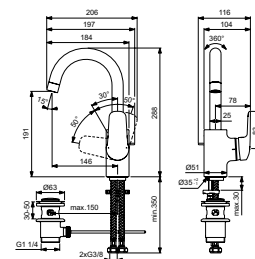

MODEL	ARTNR	BE PRIJS*
Met waste	F2962AA	€ 140,76
Hoekstopkraan 1/2" met rozet**	A2129AA	€ 14,72

- met hoge uitloop
- 5 l/min
- met waste
- BlueStart

BLUESTART