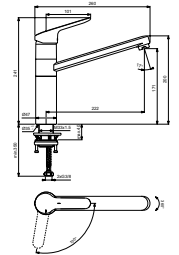

BLUESTART

VENLO NIMBUS BLUE KEUKENMENGKRAAN HOOG, BLUESTART

MODEL	ARTNR	BE PRIJS*
Hoog	F2964AA	€ 127,87

- hoog
- BlueStart

BLUESTART

CERABASE KEUKENMENGKRAAN LAAG, BLUESTART

MODEL	ARTNR	BE PRIJS*
Laag	BD432AA	€ 109,00