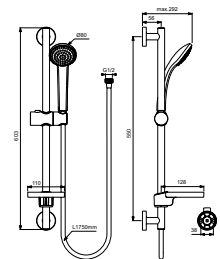

- glijstang 600 mm
- 1 functie handdouche, 8 l/min
- doucheslang "Metalflex" 1500 mm

RENOVATIEFUNCTIE (maximaal 60,9 cm)

VENLO AQUA 100 GLIJSTANGCOMBINATIE 600 MM

MODEL	ARTNR	BE PRIJS*
Glijstangcombinatie 600 mm	B9318AA	€ 135,63

- glijstang 600 mm met renovatiefunctie
- 3 functies handdouche, 8 l/min
- met zeepschaal
- doucheslang "Metalflex" 1750 mm

RENOVATIEFUNCTIE (maximaal 56,5 cm)

IDEALRAIN GLIJSTANGCOMBINATIE S1 600 MM

MODEL	ARTNR	BE PRIJS*
Glijstangcombinatie S1 600 mm	B9501AA	€ 89,29

- glijstang 600 mm
- 1 functie handdouche Ø80 mm, 8 l/min
- met transparante zeepschaal
- doucheslang "Idealflex" 1750 mm

IDEALRAIN GLIJSTANGCOMBINATIE M1 600 MM

MODEL	ARTNR	BE PRIJS*
Glijstangcombinatie M1 600 mm	B9412AA	€ 107,20

- glijstang 600 mm
- 1 functie handdouche Ø100 mm, 8 l/min
- met transparante zeepschaal
- doucheslang "Idealflex" 1750 mm

IDEALRAIN GLIJSTANGCOMBINATIE M3 600 MM

MODEL	ARTNR	BE PRIJS*
Glijstangcombinatie M3 600 mm	B9415AA	€ 140,90