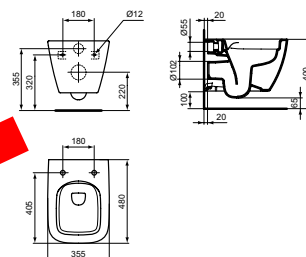

- 480 mm
- RimLS+ randloos
- diepspoel
- exclusief closetzitting, separaat te bestellen (zie pagina 20 voor afbeeldingen)!

VERKORT MODEL

PROSYS 120 INBOUWSPOELRESERVOIR NL

MODEL	ARTNR	BE PRIJS*
Inbouwspoelreservoir NL	R043967	€ 336,71
Oleas M2 bedieningspaneel, wit**	R0121AC	€ 54,23
Oleas M2 bedieningspaneel, mat chroom**	R0121JG	€ 68,38
Oleas M5 bedieningspaneel, mat wit**	R0503AW	€ 89,00
Oleas M5 bedieningspaneel, mat chroom**	R0503JG	€ 68,38
Isolatieset	R017467	€ 18,16