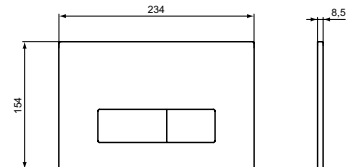

ONS AANBOD VOOR DE WONINGBOUW

* Bruto eenheid adviesprijzen per 1-1-2024 exclusief BTW. ** niet afgebeeld.

Inbouwspoelreservoirs

PROSYS 120 INBOUWSPOELRESERVOIR NL

MODEL	ARTNR	BE PRIJS*
Inbouwspoelreservoir NL	R043967	€ 336,71
Isolatieset	R017467	€ 18,16

- voor wandcloset
- KIWA keur
- bedieningspaneel separaat te bestellen!

PROSYS 120 INBOUWSPOELRESERVOIR

MODEL	ARTNR	BE PRIJS*
Inbouwspoelreservoir	R009467	€ 321,47
Isolatieset	R017467	€ 18,16

- voor wandcloset
- bedieningspaneel separaat te bestellen!

PROSYS 150 INBOUWSPOELRESERVOIR

MODEL	ARTNR	BE PRIJS*
Inbouwspoelreservoir	R009067	€ 398,99
Isolatieset	R017467	€ 18,16

- hoogte slechts 820 mm
- voor wandcloset
- bedieningspaneel separaat te bestellen!

**OOK GESCHIKT VOOR
PLANCHETBEDIENING**

PROSYS 150 INBOUWSPOELRESERVOIR

MODEL	ARTNR	BE PRIJS*
Inbouwspoelreservoir	R027967	€ 386,09
Isolatieset	R017467	€ 18,16

- voor wandcloset
- bedieningspaneel separaat te bestellen!

OLEAS M2 BEDIENINGSPANEEL

MODEL	ARTNR	BE PRIJS*
Wit	R0121AC	€ 54,23
Mat zwart**	R0121A6	€ 71,00
Chroom**	R0121AA	€ 68,38
Mat chroom**	R0121JG	€ 68,38

- mechanisch

OLEAS M5 BEDIENINGSPANEEL

MODEL	ARTNR	BE PRIJS*
Wit	R0503AC	€ 89,00
Mat zwart**	R0503A6	€ 71,00
Chroom**	R0503AA	€ 68,38
Mat chroom**	R0503JG	€ 68,38

- mechanisch