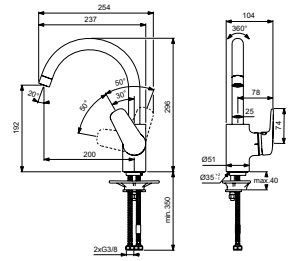

MODEL	ARTNR	BE PRIJS*
Met hoge uitloop	F2963AA	€ 166,56

- met hoge uitloop
- BlueStart

BLUESTART