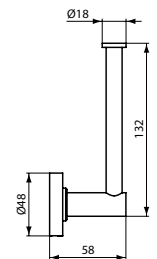

ONS AANBOD VOOR DE WONINGBOUW

* Bruto eenheid adviesprijzen per 1-1-2024 exclusief BTW. ** niet afgebeeld.

Legplanken / planchets en accessoires

EUROVIT PLANCHET

MODEL	ARTNR	BE PRIJS*
600 mm	V973301	€ 84,66
500 mm	V973201	€ 68,38

A	B	C	D	E
600	140	355	65	40
500	135	280	65	40

- van keramiek

IOM GLAZEN LEGPLANK 520 MM VAN TRANSPARANT GLAS

MODEL	ARTNR	BE PRIJS*
520 mm, transparant glas	A9125AA	€ 72,64
520 mm, mat glas**	A9124AA	€ 79,39
520 mm, rechthoekige rozetten, mat glas**	E2206AA	€ 86,41

- 520 mm

IOM HANDDOEKHAAK

MODEL	ARTNR	BE PRIJS*
Handdoekhaak	A9115AA	€ 14,72

IOM CLOSETROLHOUDER MET DEKSEL

MODEL	ARTNR	BE PRIJS*
Closetrolhouder met deksel	A9127AA	€ 43,21

- met deksel

IOM (RESERVE-)CLOSETROLHOUDER

MODEL	ARTNR	BE PRIJS*
(Reserve-)closetrolhouder	A9132AA	€ 30,80

IOM CLOSETBORSTELGARNITUUR

MODEL	ARTNR	BE PRIJS*
Closetborstelgarnituur, wandmontage	A9128MY	€ 111,59

- wandmontage
- staal geborsteld