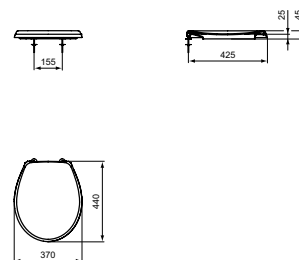

ONS AANBOD VOOR DE WONINGBOUW

* Bruto eenheid adviesprijzen per 1-1-2024 exclusief BTW. ** niet afgebeeld.

Zittingen met deksel

EUROVIT ZITTING EN DEKSEL

MODEL	ARTNR	BE PRIJS*
Zitting en deksel	K705301	€ 75,14

- duroplast
- RVS scharnieren

EUROVIT ZITTING EN DEKSEL

MODEL	ARTNR	BE PRIJS*
Zitting en deksel	W302601	€ 72,88
Zitting en deksel, softclose	W303001	€ 83,00

- duroplast

I.LIFE A ZITTING EN DEKSEL

MODEL	ARTNR	BE PRIJS*
Zitting en deksel sandwich	T467501	€ 85,86
Zitting en deksel sandwich, softclose	T467601	€ 117,91

- sandwich

I.LIFE S ZITTING EN DEKSEL

MODEL	ARTNR	BE PRIJS*
Zitting en deksel wrapover	T473601	€ 99,64
Zitting en deksel wrapover, softclose	T473701	€ 127,20

- duroplast
- wrapover