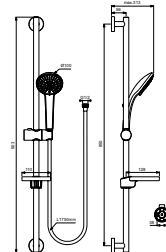

RENOVATIEFUNCTIE (maximaal 86,5 cm)

IDEALRAIN GLIJSTANGCOMBINATIE M1 900 MM

MODEL	ARTNR	BE PRIJS*
Glijstangcombinatie M1 900 mm	B9414AA	€ 122,48

- glijstang 900 mm
- 1 functie handdouche Ø100 mm, 8 l/min
- met transparante zeepschaal
- doucheslang "Idealflex" 1750 mm

IDEALRAIN GLIJSTANGCOMBINATIE M3 900 MM

MODEL	ARTNR	BE PRIJS*
Glijstangcombinatie M3 600 mm	B9417AA	€ 156,29

- glijstang 900 mm
- 3 functies handdouche Ø100 mm, 8 l/min
- met transparante zeepschaal
- doucheslang "Idealflex" 1750 mm