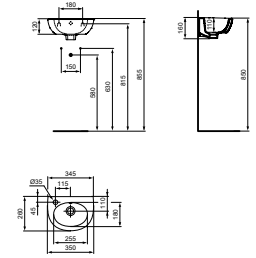

ONS AANBOD VOOR DE WONINGBOUW

* Bruto eenheid adviesprijzen per 1-1-2024 exclusief BTW. ** niet afgebeeld.

Fonteinen en hoekfonteinen

EUROVIT FONTEIN 350 MM MET KRAANGAT RECHTS MET OVERLOOP

MODEL	ARTNR	BE PRIJS*
Met kraangat rechts met overloop	E871601	€ 103,38

- 350 mm
- met kraangat rechts
- met overloop

EUROVIT FONTEIN 350 MM MET KRAANGAT LINKS MET OVERLOOP

MODEL	ARTNR	BE PRIJS*
Met kraangat links met overloop	W330001	€ 103,38

- 350 mm
- met kraangat links
- met overloop

TEMPO FONTEIN 370 X 210 MM MET KRAANGAT RECHTS ZONDER OVERLOOP

MODEL	ARTNR	BE PRIJS*
Met kraangat rechts zonder overloop	E211201	€ 102,66

- 370 x 210 mm
- met kraangat rechts
- zonder overloop

TEMPO FONTEIN 370 X 210 MET KRAANGAT LINKS ZONDER OVERLOOP

MODEL	ARTNR	BE PRIJS*
Met kraangat links zonder overloop	E211301	€ 102,66

- 370 x 210 mm
- met kraangat links
- zonder overloop

EUROVIT HOEKFONTEIN 340 X 340 MM MET KRAANGAT RECHTS MET OVERLOOP

MODEL	ARTNR	BE PRIJS*
Met kraangat met overloop	E872701	€ 104,56

- 340 x 340 mm
- met kraangat
- met overloop