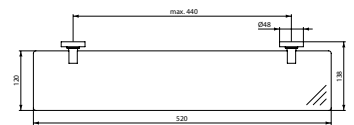

MODEL	ARTNR	BE PRIJS*
520 mm, transparant glas	A9125AA	€ 72,64
520 mm, mat glas**	A9124AA	€ 79,39
520 mm, rechthoekige rozetten, mat glas**	E2206AA	€ 86,41

- 520 mm