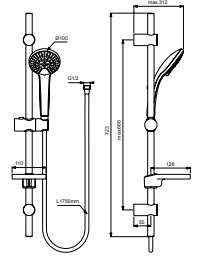

IDEALRAIN GLIJSTANGCOMBINATIE M3 720 MM

MODEL	ARTNR	BE PRIJS*
Glijstangcombinatie M3 720 mm	B9419AA	€ 170,45

- glijstang 720 mm met renovatiefunctie
- 3 functies handdouche Ø100 mm, 8 l/min
- met transparante zeepschaal
- doucheslang "Idealflex" 1750 mm

RENOVATIEFUNCTIE (maximaal 67,5 cm)