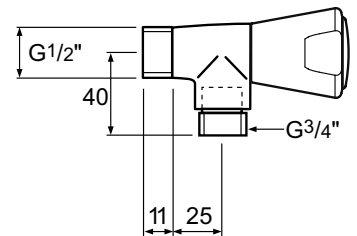

ONS AANBOD VOOR DE WONINGBOUW

* Bruto eenheid adviesprijzen per 1-1-2024 exclusief BTW. ** niet afgebeeld.

Fonteinen & tapkranen

VENLO NIMBUS II MESSING ECO TOILETKRAAN

MODEL	ARTNR	BE PRIJS*
Toiletkraan	F3046AA	€ 50,10
Hoekstopkraan 1/2" met rozet**	A2129AA	€ 14,72

- koud

CERAPLAN TOILETKRAAN

MODEL	ARTNR	BE PRIJS*
Toiletkraan	BD284AA	€ 101,89
Hoekstopkraan 1/2" met rozet**	A2129AA	€ 14,72

- 5 l/min

VENLO NIMBUS II MESSING ECO TOILETKRAAN MET HOGE UITLOOP

MODEL	ARTNR	BE PRIJS*
Met hoge uitloop	F3048AA	€ 84,66
Hoekstopkraan 1/2" met rozet**	A2129AA	€ 14,72

- met hoge uitloop

IDEALSTREAM KOUDWATERKRAAN MET HOGE UITLOOP

MODEL	ARTNR	BE PRIJS*
Koudwaterkraan met hoge uitloop	F2842AA	€ 90,42
Hoekstopkraan 1/2" met rozet**	A2129AA	€ 14,72

- 8,3 l/min

VENLO NIMBUS II MESSING ECO WASMACHINEKRAAN MET BELUCHTER

MODEL	ARTNR	BE PRIJS*
Met beluchter en terugslagklep	F3083AA	€ 49,60
Met beluchter	F3082AA	€ 39,77

- 1/2" x 3/4"

ALPHA TAPKRAAN MET ONDERUITLOOP

MODEL	ARTNR	BE PRIJS*
Met onderuitloop	B2045AA	€ 47,34

- met onderuitloop