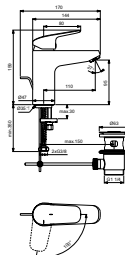

MODEL	ARTNR	BE PRIJS*
Met waste	F2961AA	€ 109,71
Hoekstopkraan 1/2" met rozet**	A2129AA	€ 14,72

- GRANDE
- 5 l/min
- met waste
- BlueStart

BLUESTART