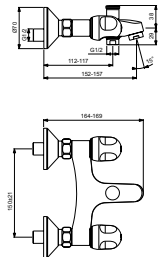

ONS AANBOD VOOR DE WONINGBOUW

* Bruto eenheid adviesprijzen per 1-1-2024 exclusief BTW. ** niet afgebeeld.

Bad- en douchekranen, tweegreeps

VENLO NIMBUS II MESSING ECO DOUCHEMENGKRAAN

MODEL	ARTNR	BE PRIJS*
Douchemengkraan h.o.h. 150 mm	F3060AA	€ 75,90
Niet-afsluitbare S-koppeling met rozet (2 stuks)	B960019AA	€ 25,80

- h.o.h. 150 mm
- exclusief niet-afsluitbare S-koppelingen 1/2" x 3/4" met rozet (B960019AA). separaat te bestellen!

VENLO NIMBUS II MESSING ECO DOUCHEMENGKRAAN

MODEL	ARTNR	BE PRIJS*
Douchemengkraan h.o.h. 120 mm	F3056AA	€ 77,40
Niet-afsluitbare S-koppeling met rozet (2 stuks)	F960957AA	€ 25,80

- h.o.h. 120 mm
- exclusief niet-afsluitbare S-koppelingen 3/8" x 1/2" met rozet (F960957AA). separaat te bestellen!

ALPHA BAD/DOUCHEMENGKRAAN

MODEL	ARTNR	BE PRIJS*
Bad/douchemengkraan h.o.h. 150 mm	B1421AA	€ 126,87

- met omstelling
- h.o.h. 150 mm
- terugslagklep
- inclusief S-koppelingen en rozetten