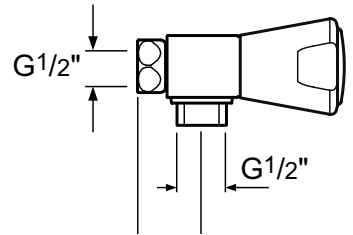

VENLO NIMBUS II MESSING ECO DOUCHEMENGKRAAN

MODEL	ARTNR	BE PRIJS*
Douchemengkraan h.o.h. 120 mm	F3056AA	€ 77,40
Niet-afsluitbare S-koppeling met rozet (2 stuks)	F960957AA	€ 25,80

- h.o.h. 120 mm
- exclusief niet-afsluitbare S-koppelingen 3/8" x 1/2" met rozet (F960957AA). separaat te bestellen!