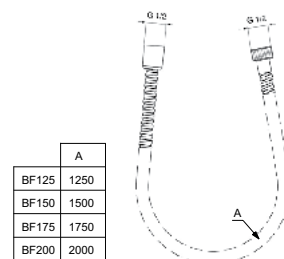

ONS AANBOD VOOR DE WONINGBOUW

* Bruto eenheid adviesprijzen per 1-1-2024 exclusief BTW. ** niet afgebeeld.

Bad- en douchekranen, eenhendel

CERAFLEX DOUCHEMENGKRAAN

MODEL	ARTNR	BE PRIJS*
Douchemengkraan h.o.h. 150 mm	B1720AA	€ 121,96

- h.o.h. 150 mm
- terugslagklep
- inclusief S-koppelingen en rozetten

CERAFLEX BAD/DOUCHEMENGKRAAN

MODEL	ARTNR	BE PRIJS*
Bad/douchemengkraan h.o.h. 150 mm	B1721AA	€ 153,66

- met omstelling
- h.o.h. 150 mm
- terugslagklep
- inclusief S-koppelingen en rozetten

CERABASE DOUCHEMENGKRAAN

MODEL	ARTNR	BE PRIJS*
Douchemengkraan h.o.h. 150 mm	BC842AA	€ 109,00

- h.o.h. 150 mm
- terugslagklep
- inclusief S-koppelingen en rozetten

CERABASE BAD/DOUCHEMENGKRAAN

MODEL	ARTNR	BE PRIJS*
Bad/douchemengkraan h.o.h. 150 mm	BC843AA	€ 129,00

- met omstelling
- h.o.h. 150 mm
- terugslagklep
- inclusief S-koppelingen en rozetten

DOUCHESLANG "IDEALFLEX"

MODEL	ARTNR	BE PRIJS*
1250 mm	BE125AA	€ 28,62
1500 mm	BE150AA	€ 33,20
1750 mm	BE175AA	€ 37,21
2000 mm	BE200AA	€ 41,21

- kunststof doucheslang
- anti-twist draaifunctie
- glad oppervlak, eenvoudig schoon te maken

DOUCHESLANG "METALFLEX"

MODEL	ARTNR	BE PRIJS*
1250 mm	BF125AA	€ 28,62
1500 mm	BF150AA	€ 33,20
1750 mm	BF175AA	€ 37,21
2000 mm	BF200AA	€ 41,21

- metalen doucheslang
- verchroomd