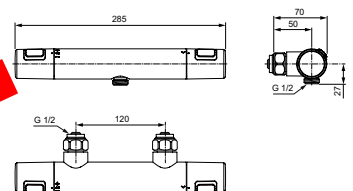

MODEL	ARTNR	BE PRIJS*
Douchethermostaat h.o.h. 120 mm	A4502AA	€ 253,85
Niet-afsluitbare S-koppeling met rozet (2 stuks)	F960957AA	€ 25,80

- h.o.h. 120 mm
- Cool Body
- terugslagklep
- exclusief niet-afsluitbare S-koppelingen 3/8" x 1/2" met rozet (F960957AA), separaat te bestellen!

HART OP HART 12 CM