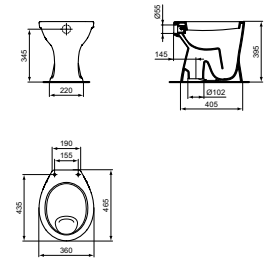

MODEL	ARTNR	BE PRIJS*
Vlakspoel, C/AO	V313101	€ 206,45
Zitting en deksel**	K705301	€ 75,14
Zitting en deksel**	W302601	€ 72,88
Zitting en deksel, softclose**	W303001	€ 83,00
Opbouwspoelreservoir**	P921001	€ 124,10

- vlakspoel
- verticale afvoer C/AO
- exclusief closetzitting, separaat te bestellen (zie pagina 20 voor afbeeldingen)!