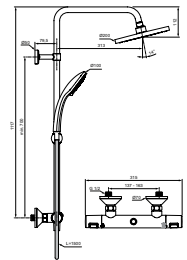

RENOVATIEFUNCTIE (maximaal 86,5 cm)

CERATHERM T25 DOUCHESYSTEEM MET DOUCHETHERMOSTAAT

MODEL	ARTNR	BE PRIJS*
Douchesysteem met douchethermostaat	A7208AA	€ 687,52

- hoofddouche Ø200 mm
- hoofddouche: 12 l/min, handdouche: 8 l/min
- 3 functies handdouche Ø100 mm
- h.o.h. 150 mm
- Cool Body
- terugslagklep
- inclusief S-koppelingen en rozetten