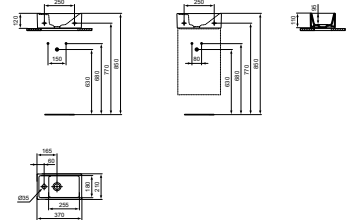

- 370 x 210 mm
- met kraangat rechts
- zonder overloop

TEMPO FONTEIN 370 X 210 MET KRAANGAT LINKS ZONDER OVERLOOP

MODEL	ARTNR	BE PRIJS*
Met kraangat links zonder overloop	E211301	€ 102,66

- 370 x 210 mm
- met kraangat links
- zonder overloop