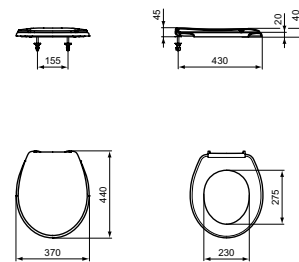

ONS AANBOD VOOR DE WONINGBOUW

* Bruto eenheid adviesprijzen per 1-1-2024 exclusief BTW. ** niet afgebeeld.

Zittingen met deksel

EUROVIT ZITTING EN DEKSEL

MODEL	ARTNR	BE PRIJS*
Zitting en deksel	K705301	€ 75,14

- duroplast
- RVS scharnieren

EUROVIT ZITTING EN DEKSEL

MODEL	ARTNR	BE PRIJS*
Zitting en deksel	W302601	€ 72,88
Zitting en deksel, softclose	W303001	€ 83,00

- duroplast

I.LIFE A ZITTING EN DEKSEL

MODEL	ARTNR	BE PRIJS*
Zitting en deksel sandwich	T467501	€ 85,86
Zitting en deksel sandwich, softclose	T467601	€ 117,91

- sandwich

I.LIFE S ZITTING EN DEKSEL

MODEL	ARTNR	BE PRIJS*
Zitting en deksel wrapover	T473601	€ 99,64
Zitting en deksel wrapover, softclose	T473701	€ 127,20

- duroplast
- wrapover