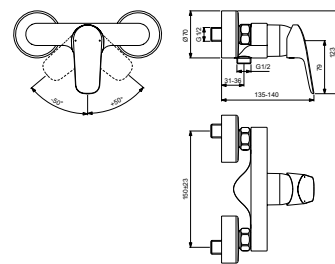

ONS AANBOD VOOR DE WONINGBOUW

* Bruto eenheid adviesprijzen per 1-1-2024 exclusief BTW. ** niet afgebeeld.

Bad- en douchekranen, eenhendel

CERAFLEX DOUCHEMENGKRAAN

MODEL	ARTNR	BE PRIJS*
Douchemengkraan h.o.h. 150 mm	B1720AA	€ 121,96

- h.o.h. 150 mm
- terugslagklep
- inclusief S-koppelingen en rozetten

CERAFLEX BAD/DOUCHEMENGKRAAN

MODEL	ARTNR	BE PRIJS*
Bad/douchemengkraan h.o.h. 150 mm	B1721AA	€ 153,66

- met omstelling
- h.o.h. 150 mm
- terugslagklep
- inclusief S-koppelingen en rozetten

CERABASE DOUCHEMENGKRAAN

MODEL	ARTNR	BE PRIJS*
Douchemengkraan h.o.h. 150 mm	BC842AA	€ 109,00

- h.o.h. 150 mm
- terugslagklep
- inclusief S-koppelingen en rozetten

CERABASE BAD/DOUCHEMENGKRAAN

MODEL	ARTNR	BE PRIJS*
Bad/douchemengkraan h.o.h. 150 mm	BC843AA	€ 129,00

- met omstelling
- h.o.h. 150 mm
- terugslagklep
- inclusief S-koppelingen en rozetten

DOUCHESLANG "IDEALFLEX"

MODEL	ARTNR	BE PRIJS*
1250 mm	BE125AA	€ 28,62
1500 mm	BE150AA	€ 33,20
1750 mm	BE175AA	€ 37,21
2000 mm	BE200AA	€ 41,21

- kunststof doucheslang
- anti-twist draaifunctie
- glad oppervlak, eenvoudig schoon te maken

DOUCHESLANG "METALFLEX"

MODEL	ARTNR	BE PRIJS*
1250 mm	BF125AA	€ 28,62
1500 mm	BF150AA	€ 33,20
1750 mm	BF175AA	€ 37,21
2000 mm	BF200AA	€ 41,21

- metalen doucheslang
- verchroomd