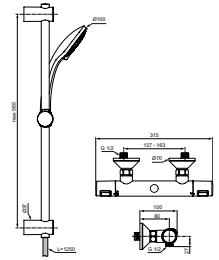

MODEL	ARTNR	BE PRIJS*
Douchethermostaat h.o.h. 150 mm met glijstangcombinatie M3 600 mm	A7203AA	€ 286,78

- met Idealrain glijstangcombinatie M3 600 mm
- douchethermostaat: 22 l/min, handdouche: 8 l/min
- h.o.h. 150 mm
- Cool Body
- terugslagklep
- inclusief S-koppelingen en rozetten

RENOVATIEFUNCTIE (maximaal 56,5 cm)