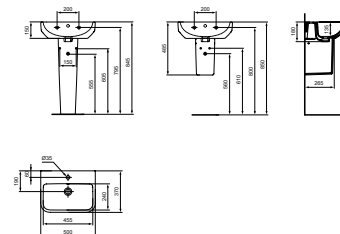

WASTAFEL 50 CM

MODEL	B x D x H mm	ARTNR	BE PRIJS*
Wastafel 50 cm	500x370x180	T458501	€ 185,90

- Compact - slechts 37 cm diepte
- Met 1 kraangat midden doorgestoken, met overloop
- Te combineren met zuil T473901, sifonkap T474001 of los met sifon