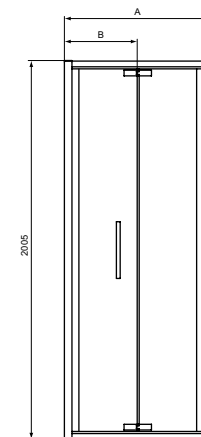

A	B
T4850	775 - 795	380 - 400
T4851	875 - 895	440 - 460
T4852	925 - 945	465 - 485
T4853	975 - 995	490 - 510