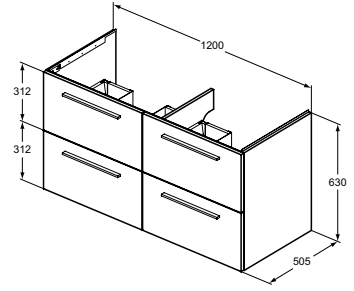

MODEL	B x D x H mm	ARTNR	BE PRIJS*
Wastafelmeubel 120 cm, wandmontage, 4 laden	1200x505x630	T5278xx	€ 1429,94
Meubelgreep		T5326xx	€ 58,30

- Softclose
- Meubelgrepen separaat te bestellen
- Inclusief bevestigingsset
- Ruimtebesparende sifon EE23033967 separaat te bestellen