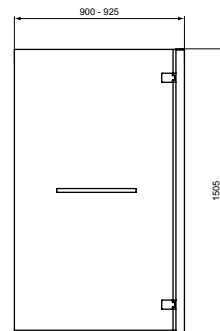

- Hoogte 150 cm
- 8 mm transparant veiligheidsglas
- Ideal Clean
- Verticale profieldikte 1,2 mm
- Aanpassing tot 25 mm
- Verborgene schroeven met afdekprofiel
- Met handdoekhouder horizontaal 450 x 20 mm
- Badscherm klapt alleen naar buitenkant
- Scharnieren te plaatsen op de muurbevestiging
- Niet omkeerbaar, versie links en rechts verkrijgbaar