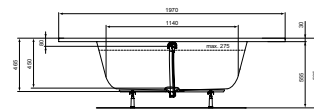

- Voor inbouw
- Van acryl, 4 mm met versterkte bodem en rand
- Waste gat en overloopgat Ø 52 mm
- Voldoet aan norm EN 14516

HOEKBAD VAN ACRYL

MODEL	B x D x H mm	ARTNR	BE PRIJS*
Hoekbad 140 x 140 cm, 275 L	1400x1400x450	T476601	€ 749,00