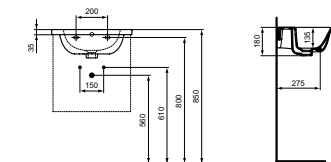

MODEL	B x D x H mm	ARTNR	BE PRIJS*
Vanity wastafel 51 cm	510x385x180	T459101	€ 328,90