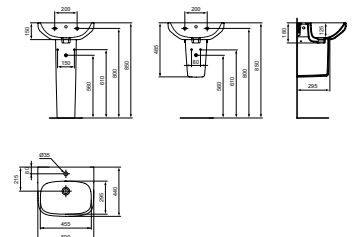

WASTAFEL 50 CM

MODEL	B x D x H mm	ARTNR	BE PRIJS*
Wastafel 50 cm	500x440x180	T451301	€ 110,48

- Met 1 kraangat midden doorgestoken, met overloop
- Te combineren met zuil T471801, sifonkap T471901 of los met sifon