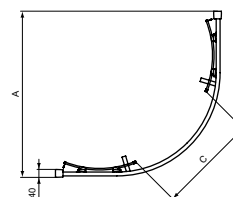

- Hoogte 200 cm
- Radius 55 cm
- 8 mm transparant veiligheidsglas
- Ideal Clean
- Zilverkleurig aluminium muurprofiel - dikte 1,2 mm
- RVS greep 300 x 20mm
- Soepel rollende wielen
- Click & clean functie (maakt het onderste deel van de panelen vrij voor een eenvoudige reiniging)
- Horizontale aanpassing tot 20 mm per profiel
- Verborgen schroeven met afdekprofiel
- Transparante sealing
- Te combineren met alle Ideal Standard douchebakken met de respectievelijke afmetingen of kan rechtstreeks op de tegels gemonteerd worden
- Omkeerbaar