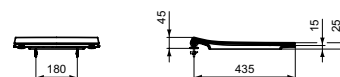

MODEL	B x D x H mm	ARTNR	BE PRIJS*
Zitting en deksel sandwich		T481201	€ 97,00
Zitting en deksel softclose, sandwich		T481301	€ 129,00