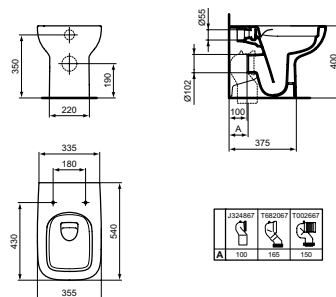

MODEL	B x D x H mm	ARTNR	BE PRIJS*
Staan closet RimLS+ back to wall	355x540x400	T471901	€ 289,00
Zitting en deksel wrapover		T453001	€ 85,86
Zitting en deksel softclose, wrapover		T453101	€ 117,91
Zitting en deksel sandwich		T481201	€ 97,00
Zitting en deksel softclose, sandwich		T481301	€ 129,00