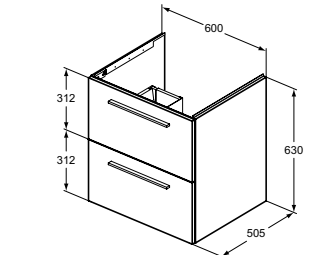

MODEL	B x D x H mm	ARTNR	BE PRIJS*
Wastafelmeubel 100 cm, wandmontage, 2 laden	1000x505x630	T5276xx	€ 1058,94
Wastafelmeubel 80 cm, wandmontage, 2 laden	800x505x630	T5272xx	€ 952,94
Wastafelmeubel 60 cm, wandmontage, 2 laden	600x505x630	T5270xx	€ 889,34
Meubelgreep		T5326xx	€ 58,30

- Softclose
- Meubelgrepen separaat te bestellen
- Inclusief bevestigingsset
- Ruimtebesparende sifon EE23033967 separaat te bestellen

	A (mm)
T5276	1000
T5272	800
T5270	600