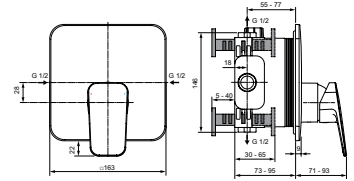

## INBOUW DOUCHEMENGKRAAN (OPBOUWDEEL)

MODEL	ARTNR	BE PRIJS*
Opbouwdeel, chroom	BD254AA	€ 246,13
Inbouwdeel EASY BOX	A1000NU	€ 123,48

- 47 mm keramisch mengpatroon met CLICK
- Verchroomde kunststof rozet
- Terugslagklep
- Inbouwdeel EASY BOX A1000NU separaat te bestellen