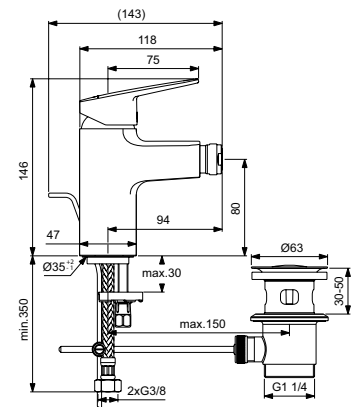

BIDETMENGKRAAN

MODEL	ARTNR	BE PRIJS*
Metalen pop-up waste, EASY FIX+	BD278AA	€ 170,58

- 38 mm FirmaFlow® keramisch mengpatroon
- Straalregelaar 5 l/min met kogelgewricht
- EASY FIX+ onderbevestiging