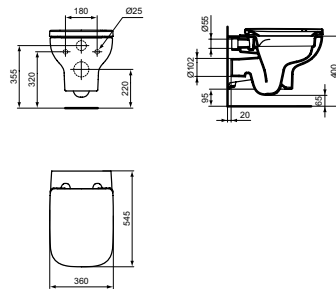

MODEL	B x D x H mm	ARTNR	BE PRIJS*
Wandcloset RimLS+ PACK, inclusief zitting en deksel softclose, wrapover	355x540x335	T467101	€ 390,85

- RimLS+ randloze spoeltechniek
- Horizontale afvoer H/PK, diepspoel