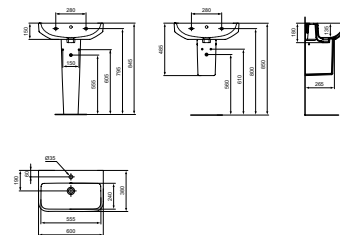

COFFEE DONKER EIKEN NW

GREEP OPTIES

GEBORSTELD CHROOM YE

SILK BLACK XG

WASTAFEL 60 CM

MODEL	B x D x H mm	ARTNR	BE PRIJS*
Wastafel 60 cm	600x380x180	T458301	€ 196,90

- Compact - slechts 38 cm diepte
- Met 1 kraangat midden doorgestoken, met overloop
- Te combineren met zuil T473901, sifonkap T474001 of los met sifon