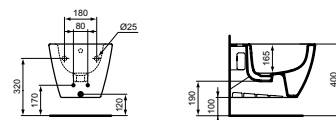

MODEL	B x D x H mm	ARTNR	BE PRIJS*
Wandbidet	355x480x300	T459301	€ 257,40