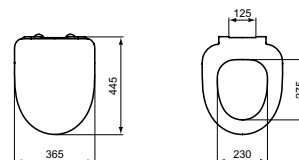

MODEL	B x D x H mm	ARTNR	BE PRIJS*
Zitting en deksel, sandwich		T467501	€ 85,86
Zitting en deksel softclose, sandwich		T467601	€ 117,91

- Duroplast
- RVS scharnieren
- Afneembaar voor reiniging