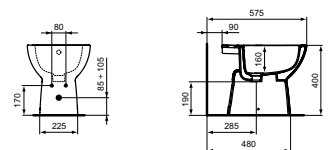

- 1 kraangat, met overloop
- Inclusief bevestigingsset TT0257919
- Te combineren met Ceraplan bidetkraan, BD278AA