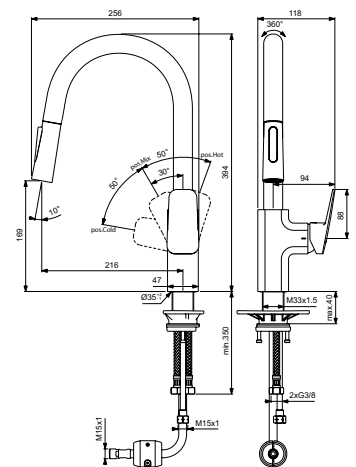

KEUKENMENGKRAAN MET HOGE UITLOOP MET UITTREKBARE HANDDOUCHE

MODEL	ARTNR	BE PRIJS*
BlueStart, met hoge uitloop, met uittrekbare handdouche, chroom	BD338AA	€ 365,19