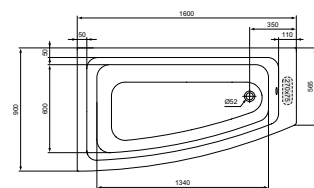

MODEL	B x D x H mm	ARTNR	BE PRIJS*
Asymmetrisch bad 160 x 90 cm links, 285 L	1600x900x450	T476801	€ 549,00

- Voor inbouw of in combinatie met front- en zijpaneel
- Van acryl, 4 mm met versterkte bodem en rand
- Waste gat en overloopgat Ø 52 mm
- Voldoet aan norm EN 14516