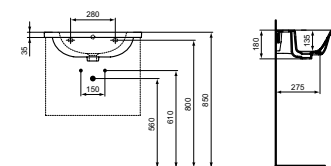

MODEL	B x D x H mm	ARTNR	BE PRIJS*
Vanity wastafel 61 cm	610x385x180	T459001	€ 360,80

- Compact - slechts 38,5 cm diepte
- Met 1 kraangat midden doorgestoken, met overloop
- Te combineren met zuil klein T471401, sifonkap klein T471501, i.life S wastafelmeubel 60 cm of los met sifon