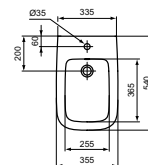

WANDBIDET

MODEL	B x D x H mm	ARTNR	BE PRIJS*
Wandbidet	355x540x300	T461501	€ 319,57

- 1 kraangat, met overloop
- Inclusief bevestigingsset TT0257919
- Te combineren met Ceraplan bidetkraan, BD278AA

STAAND BIDET BACK TO WALL

MODEL	B x D x H mm	ARTNR	BE PRIJS*
Staand bidet back to wall	355x540x400	T461701	€ 329,00

- 1 kraangat, met overloop
- Inclusief bevestigingsset TT0257919

STAAND BIDET VERHOOGD BACK TO WALL

MODEL	B x D x H mm	ARTNR	BE PRIJS*
Staand bidet verhoogd back to wall	550x540x430	T458201	€ 349,00

- Verhoogde versie +3 cm
- 1 kraangat, met overloop
- Inclusief bevestigingsset TT0257919
- Te combineren met Ceraplan bidetkraan, BD278AA