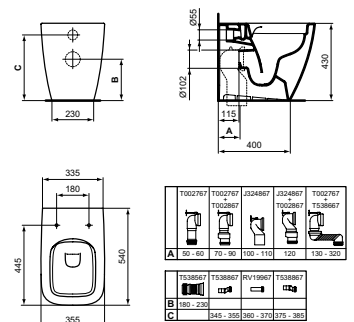

MODEL	B x D x H mm	ARTNR	BE PRIJS*
Standaard closet RimLS+ verhoogd back to wall	355x540x430	T458101	€ 349,00
Zitting en deksel wrapover		T468201	€ 94,45
Zitting en deksel softclose, wrapover		T468301	€ 136,23
Zitting en deksel sandwich		T500201	€ 95,00
Zitting en deksel softclose, sandwich		T500301	€ 121,00