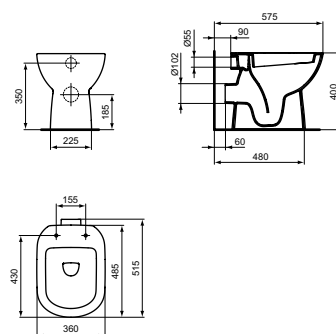

MODEL	B x D x H mm	ARTNR	BE PRIJS*
Staan closet	360x485x400	T467301	€ 199,00
Zitting en deksel, sandwich		T467801	€ 97,00
Zitting en deksel softclose, sandwich		T467901	€ 129,00

- Horizontale afvoer H/PK, diepspoel
- Inclusief bevestigingsset TT0257919