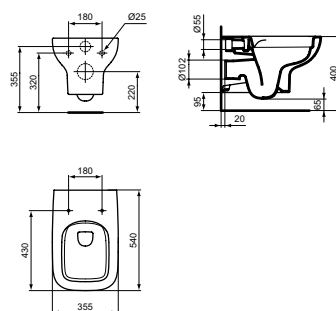

MODEL	B x D x H mm	ARTNR	BE PRIJS*
Wandcloset RimLS+, exclusief zitting	355x540x335	T452301	€ 255,42
Zitting en deksel wrapover		T453001	€ 85,86
Zitting en deksel softclose, wrapover		T453101	€ 117,91
Zitting en deksel sandwich		T481201	€ 97,00
Zitting en deksel softclose, sandwich		T481301	€ 129,00

- RimLS+ randloze spoeltechniek
- Horizontale afvoer H/PK, diepspoel