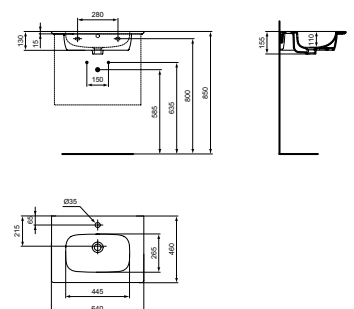

VANITY WASTAFEL 64 CM

MODEL	B x D x H mm	ARTNR	BE PRIJS*
Vanity wastafel 64 cm	660x460x155	T461901	€ 273,90

- Met 1 kraangat midden doorgestoken, met overloop
- Te combineren met i.life A wastafelmeubel 60 cm of los met sifon