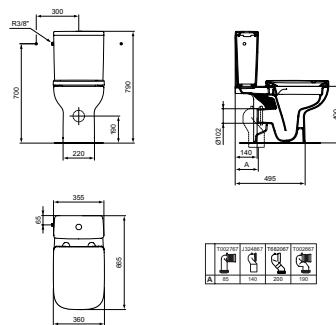

- Horizontale afvoer H/PK, diepspoel
- Inclusief bevestigingsset TT0257919

STAAND CLOSET RIMLS+ VOOR COMBINATIE

MODEL	B x D x H mm	ARTNR	BE PRIJS*
Staan closet RimLS+ voor combinatie	355x660x400	T472101	€ 289,00
Reservoir 3/4, 5L, zijaansluiting	360x160x390	T524701	€ 179,00
Zitting en deksel wrapover		T453001	€ 85,86
Zitting en deksel softclose, wrapover		T453101	€ 117,91
Zitting en deksel sandwich		T481201	€ 97,00
Zitting en deksel softclose, sandwich		T481301	€ 129,00