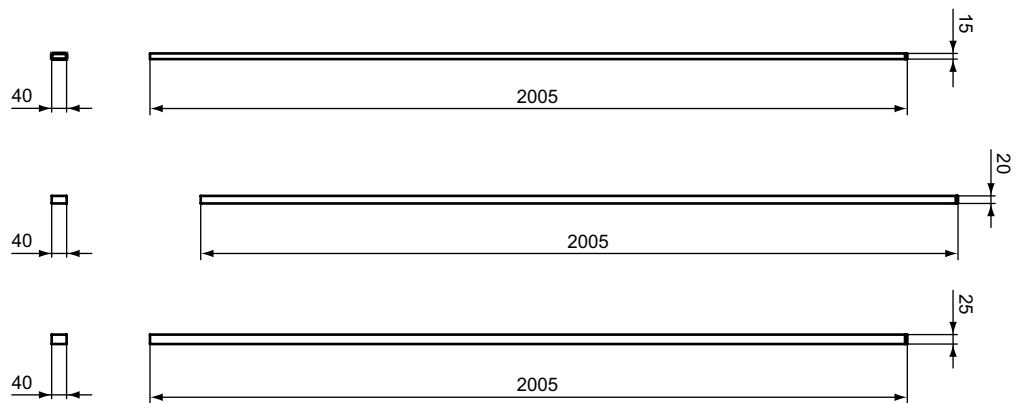

STEUNEN VOOR INLOOP DOUCHEWANDEN

MODEL	ARTNR	BE PRIJS*
Hoeksteun 100 cm	T4890EO	€ 153,70
Rechte steun 100 cm	T4891EO	€ 132,50
Plafondsteun 150 cm	T4892EO	€ 179,14

ADDITIONEEL PROFIEL

MODEL	ARTNR	BE PRIJS*
Additioneel profiel 1,5 cm	T4893EO	€ 79,00
Additioneel profiel 2 cm	T4894EO	€ 89,00
Additioneel profiel 2,5 cm	T4895EO	€ 99,00