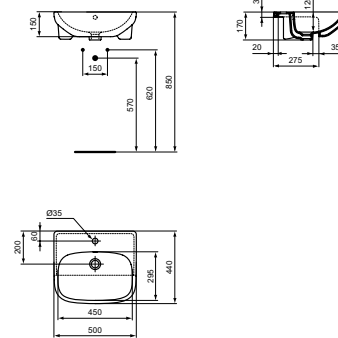

HALFINBOUWWASTAFEL 50 CM

MODEL	B x D x H mm	ARTNR	BE PRIJS*
Halfinbouwastafel 50 cm	500x440x170	T451701	€ 192,50

- Met 1 kraangat midden doorgestoken, met overloop
- Inclusief bevestigingsset E209167 en zaagmal VV2401290525