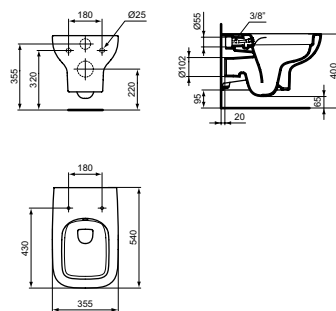

MODEL	B x D x H mm	ARTNR	BE PRIJS*
Wandcloset RimLS+ met bidet functie	355x540x335	T481801	€ 269,00
Zitting en deksel wrapover		T453001	€ 85,86
Zitting en deksel softclose, wrapover		T453101	€ 117,91
Zitting en deksel sandwich		T481201	€ 97,00
Zitting en deksel softclose, sandwich		T481301	€ 129,00

- RimLS+ randloze spoeltechniek
- Horizontale afvoer H/PK, diepspoel