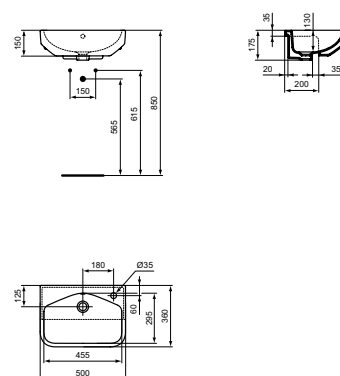

HALFINBOUWWASTAFEL 50 CM

MODEL	B x D x H mm	ARTNR	BE PRIJS*
Halfinbouwwastafel 50 cm	500x360x175	T458801	€ 239,80

- Compact - slechts 36 cm diepte
- Met 1 kraangat midden doorgestoken, met overloop
- Inclusief bevestigingsset E209167 en zaagmal