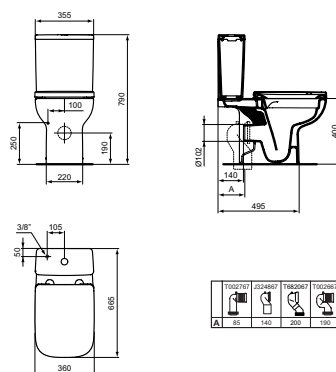

MODEL	B x D x H mm	ARTNR	BE PRIJS*
Staan closet RimLS+ voor combinatie	355x660x400	T472101	€ 289,00
Reservoir 3/4, 5L, onderaansluiting	360x160x390	T472301	€ 179,00
Zitting en deksel wrapover		T453001	€ 85,86
Zitting en deksel softclose, wrapover		T453101	€ 117,91
Zitting en deksel sandwich		T481201	€ 97,00
Zitting en deksel softclose, sandwich		T481301	€ 129,00