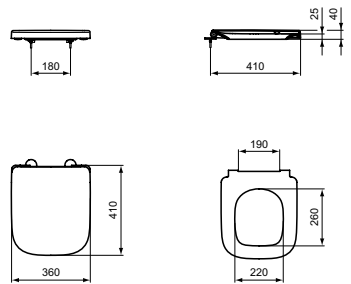

ZITTING EN DEKSEL WRAPOVER

MODEL	B x D x H mm	ARTNR	BE PRIJS*
Zitting en deksel wrapover		T473601	€ 99,64
Zitting en deksel softclose, wrapover		T473701	€ 127,20

- Duroplast
- RVS scharnieren
- Afneembaar voor reiniging