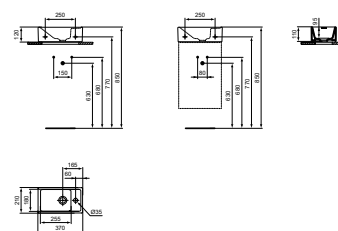

MODEL	B x D x H mm	ARTNR	BE PRIJS*
Fontein 37 cm met kraangat rechts	370x210x110	E211201	€ 102,66
Fontein 37 cm met kraangat links	370x210x110	E211301	€ 102,66

- Met 1 kraangat links/rechts doorgestoken, zonder overloop