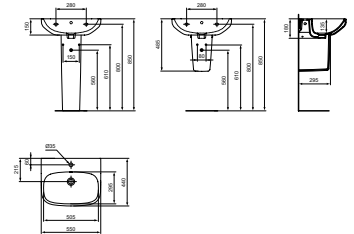

WASTAFEL 55 CM

MODEL	B x D x H mm	ARTNR	BE PRIJS*
Wastafel 55 cm	550x440x180	T451201	€ 110,48

- Met 1 kraangat midden doorgestoken, met overloop
- Te combineren met zuil T471801, sifonkap T471901 of los met sifon