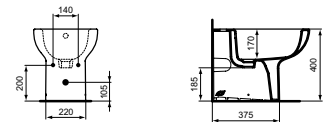

STAAND BIDET BACK TO WALL

MODEL	B x D x H mm	ARTNR	BE PRIJS*
Staand bidet back to wall	355x540x400	T472001	€ 289,00

- 1 kraangat, met overloop
- Inclusief bevestigingsset TT0257919
- Te combineren met Ceraplan bidetkraan, BD278AA