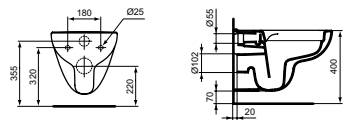

MODEL	B x D x H mm	ARTNR	BE PRIJS*
Wandcloset RimLS+, exclusief zitting	360x540x330	T452201	€ 219,78
Zitting en deksel, sandwich		T467501	€ 85,86
Zitting en deksel softclose, sandwich		T467601	€ 117,91
Zitting en deksel softclose, wrapover		T467701	€ 117,91

- RimLS+ randloze spoeltechniek
- Horizontale afvoer H/PK, diepspoel