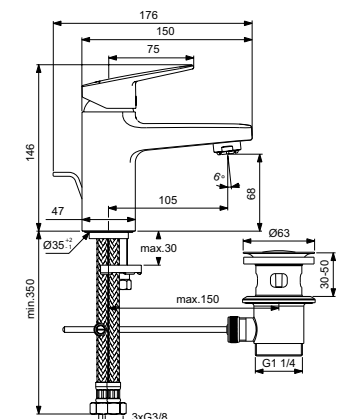

MODEL	ARTNR	BE PRIJS*
Lage druk, metalen pop-up waste, chroom	BD217AA	€ 204,92

- 38 mm FirmaFlow® keramisch mengpatroon met warmwaterbegrenzer
- Slanke straalregelaar 5 l/min
- EASY FIX onderbevestiging
- Flexibele aansluitslangen G 3/8"