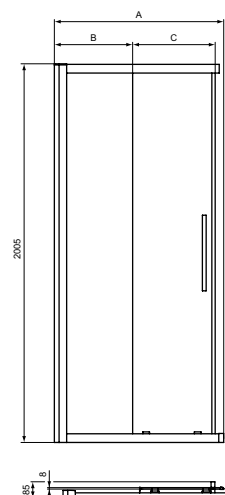

A	B	C
T4854	675 - 715	315 - 335	335
T4855	775 - 815	365 - 385	385
T4856	875 - 915	415 - 435	435
T4857	975 - 1015	490 - 510	460
T4858	1075 - 1115	590 - 610	460
T4859	1175 - 1215	690 - 710	460
T4860	1375 - 1415	890 - 910	460