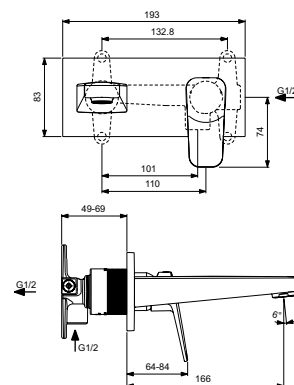

Cerplan

WASTAFELMENGKRAAN VERHOOGD H250

MODEL	ARTNR	BE PRIJS*
Metalen pop-up waste, chroom	BD238AA	€ 267,88
Zonder waste, chroom	BD236AA	€ 255,29
BlueStart, zonder waste, chroom	BD237AA	€ 259,87

- 38 mm FirmaFlow® keramisch mengpatroon
- Slanke straalregelaar 5 l/min
- Easyfix installatiesysteem
- Flexibele aansluitslangen G 3/8"

WASTAFELMENGKRAAN MET HOGE BUISUITLOOP H200

MODEL	ARTNR	BE PRIJS*
Metalen pop-up waste, chroom	BD235AA	€ 204,92
Zonder waste, chroom	BD234AA	€ 193,47

- 38 mm FirmaFlow® keramisch mengpatroon
- Cache straalregelaar 5 l/min
- EASY FIX onderbevestiging
- Buisuitloop 180 mm draaibaar 120°
- Flexibele aansluitslangen G 3/8"

WANDMENGKRAAN (OPBOUWDEEL)

MODEL	ARTNR	BE PRIJS*
Opbouwdeel, chroom	BD244AA	€ 239,26
Inbouwdeel	A1313NU	€ 274,26

- 28 mm FirmaFlow® keramisch mengpatroon
- Straalregelaar 5 l/min
- Vaste gegoten uitloop 180 mm
- Metalen greep en rozet

TOILET FONTEINKRAAN

MODEL	ARTNR	BE PRIJS*
Chroom	BD284AA	€ 101,89

- Keramisch bovendeel
- Straalregelaar 5 l/min
- Onderbevestiging G 1/2"