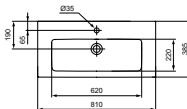

- Verhoogde versie +3 cm
- 1 kraangat, met overloop
- Inclusief bevestigingsset TT0257919
- Te combineren met Ceraplan bidetkraan, BD278AA

VANITY WASTAFEL 81CM

MODEL	B x D x H mm	ARTNR	BE PRIJS*
Vanity wastafel 81 cm	810x385x180	T458901	€ 469,70