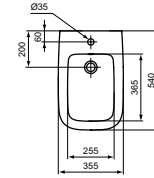

MODEL	B x D x H mm	ARTNR	BE PRIJS*
Wandbidet	355x540x300	T452401	€ 207,90

- 1 kraangat, met overloop
- Te combineren met Ceraplan bidetkraan, BD278AA