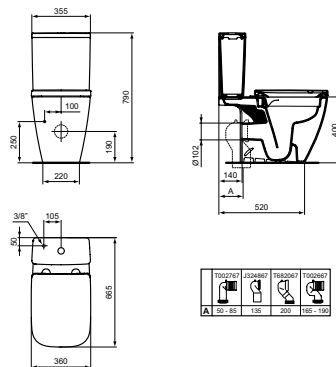

STAAND CLOSET RIMLS+ VOOR COMBINATIE

MODEL	B x D x H mm	ARTNR	BE PRIJS*
Staan closet RimLS+ voor combinatie	355x660x400	T461201	€ 379,00
Reservoir 3/4,5L, onderaansluiting	360x160x390	T472301	€ 179,00
Zitting en deksel wrapover		T468201	€ 94,45
Zitting en deksel softclose, wrapover		T468301	€ 136,23
Zitting en deksel sandwich		T500201	€ 95,00
Zitting en deksel softclose, sandwich		T500301	€ 121,00

- RimLS+ randloze spoeltechniek
- Horizontale afvoer H/PK, diepspoel