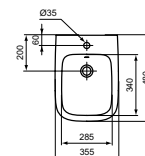

## WANDBIDET

MODEL	B x D x H mm	ARTNR	BE PRIJS*
Wandbidet	355x480x300	T459301	€ 257,40

- Compact - slechts 48 cm diepte
- 1 kraangat, met overloop
- Inclusief bevestigingsset TT0299598 voor blinde bevestiging
- Te combineren met Ceraplan bidetkraan, BD278AA