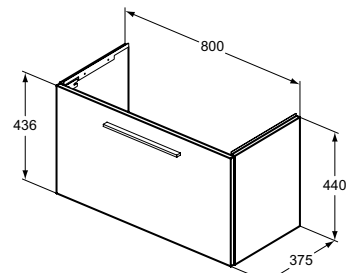

	A (mm)
T5295	800
T5293	600
T5291	500

- Softclose
- Meubelgrepen separaat te bestellen
- Ruimtebesparende sifon EE23033967 separaat te bestellen

WASTAFELMEUBEL 80, 60, 50 CM MET 1 LADE

MODEL	B x D x H mm	ARTNR	BE PRIJS*
Wastafelmeubel 80 cm, wandmontage, 1 lade	800x375x440	T5294xx	€ 648,72
Wastafelmeubel 60 cm, wandmontage, 1 lade	600x375x440	T5292xx	€ 576,64
Wastafelmeubel 50 cm, wandmontage, 1 lade	500x375x440	T5290xx	€ 504,56
Meubelgreep		T5326xx	€ 58,30