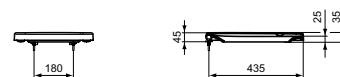

MODEL	B x D x H mm	ARTNR	BE PRIJS*
Zitting en deksel wrapover		T453001	€ 85,86
Zitting en deksel softclose, wrapover		T453101	€ 117,91

- Duroplast
- RVS scharnieren
- Afneembaar voor reiniging