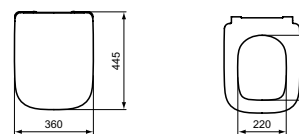

MODEL	B x D x H mm	ARTNR	BE PRIJS*
Zitting en deksel wrapover		T453001	€ 85,86
Zitting en deksel softclose, wrapover		T453101	€ 117,91

- Duroplast
- RVS scharnieren
- Afneembaar voor reiniging