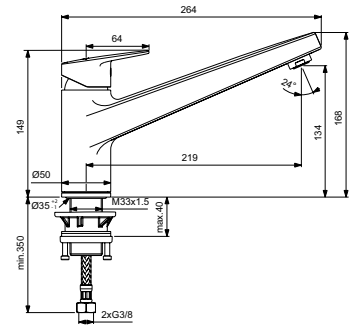

MODEL	ARTNR	BE PRIJS*
Chroom	BD321AA	€ 182,02
BlueStart, chroom	BD323AA	€ 182,02

- 28 mm FirmaFlow® keramisch mengpatroon
- Vast gegoten kraanlichaam en draaibare uitloop
- U-plaat steunbeugel
- Comfort zone (hoogte onder straalregelaar) 130 mm
- Schachtconstructie