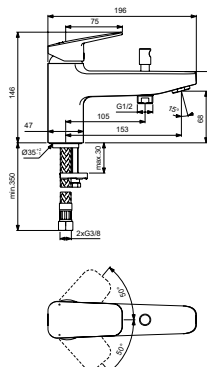

WANDMENGKRAAN MET ONDERUITLOOP

MODEL	ARTNR	BE PRIJS*
Draaibare buisuitloop 110 mm	BD241AA	€ 193,47

- 38 mm FirmaFlow® keramisch mengpatroon
- Standaard S-koppelingen met metalen cilindrische rozetten
- Metalen greep

DOUCHEMENGKRAAN

MODEL	ARTNR	BE PRIJS*
Zonder badset	BD250AA	€ 176,30

- 38 mm FirmaFlow® keramisch mengpatroon
- Standaard S-koppelingen met metalen cilindrische rozetten
- Terugslagklep

BAD/DOUCHEMENGKRAAN

MODEL	ARTNR	BE PRIJS*
Met badset	BD258AA	€ 273,61
Zonder badset	BD256AA	€ 246,13

- 38 mm FirmaFlow® keramisch mengpatroon
- Automatische omstelling bad/douche
- Standaard S-koppelingen met metalen cilindrische rozetten
- Terugslagklep
- Badset: 1 functie handdouche, vaste handdouchehouder en 1500 mm doucheslang

BAD/DOUCHEMENGKRAAN VOOR BADRANDMONTAGE

MODEL	ARTNR	BE PRIJS*
Badrandmontage	BD257AA	€ 169,43

- 38 mm FirmaFlow® keramisch mengpatroon
- Automatische omstelling bad/douche
- EASY FIX onderbevestiging
- Terugslagklep
- Flexibele aansluitlangen G 3/8"