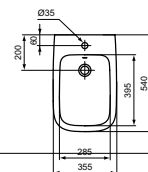

WANDBIDET

MODEL	B x D x H mm	ARTNR	BE PRIJS*
Wandbidet	355x540x300	T461501	€ 319,57

- 1 kraangat, met overloop
- Inclusief bevestigingsset TT0257919
- Te combineren met Ceraplan bidetkraan, BD278AA

STAAND BIDET BACK TO WALL

MODEL	B x D x H mm	ARTNR	BE PRIJS*
Staand bidet back to wall	355x540x400	T461701	€ 329,00

- 1 kraangat, met overloop
- Inclusief bevestigingsset TT0257919

STAAND BIDET VERHOOGD BACK TO WALL

MODEL	B x D x H mm	ARTNR	BE PRIJS*
Staand bidet verhoogd back to wall	550x540x430	T458201	€ 349,00

- Verhoogde versie +3 cm
- 1 kraangat, met overloop
- Inclusief bevestigingsset TT0257919
- Te combineren met Ceraplan bidetkraan, BD278AA