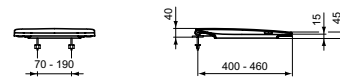

MODEL	B x D x H mm	ARTNR	BE PRIJS*
Zitting en deksel softclose, wrapover		T467701	€ 117,91

- Duroplast
- RVS scharnieren
- Afneembaar voor reiniging