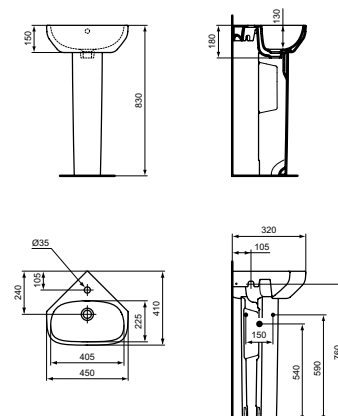

HOEKFontein 45 CM

MODEL	B x D x H mm	ARTNR	BE PRIJS*
Hoekfontein 45 cm	450x410x180	T451601	€ 116,60

- Met 1 kraangat midden doorgestoken, met overloop
- Te combineren met zuil klein T471401 of los met sifon