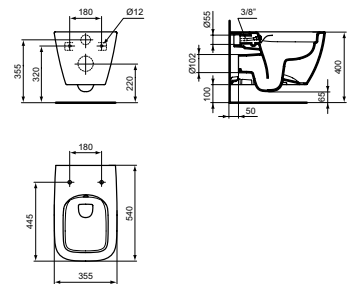

MODEL	B x D x H mm	ARTNR	BE PRIJS*
Wandcloset RimLS+ met bidet functie	355x660x400	T534701	€ 339,00
Zitting en deksel wrapover		T468201	€ 94,45
Zitting en deksel softclose, wrapover		T468301	€ 136,23
Zitting en deksel sandwich		T500201	€ 95,00
Zitting en deksel softclose, sandwich		T500301	€ 121,00

- RimLS+ randloze spoeltechniek
- Horizontale afvoer H/PK, diepspoel
- Inclusief EASYFIX+ Bovenbevestigingsset WW966066 voor blinde bevestiging