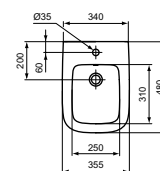

- Compact - slechts 48 cm diepte
- 1 kraangat, met overloop
- Inclusief bevestigingsset TT0257919
- Te combineren met Ceraplan bidetkraan, BD278AA