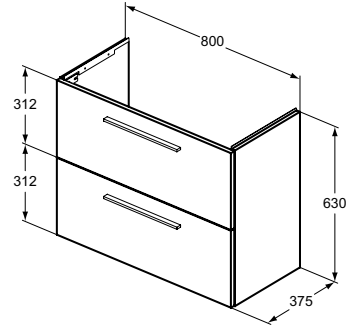

MODEL	B x D x H mm	ARTNR	BE PRIJS*
Wastafelmeubel 80 cm, wandmontage, 2 laden	800x375x630	T5295xx	€ 720,80
Wastafelmeubel 60 cm, wandmontage, 2 laden	600x375x630	T5293xx	€ 648,72
Wastafelmeubel 50 cm, wandmontage, 2 laden	500x375x630	T5291xx	€ 576,64
Meubelgreep		T5326xx	€ 58,30

	A (mm)
T5295	800
T5293	600
T5291	500

- Softclose
- Meubelgrepen separaat te bestellen
- Ruimtebesparende sifon EE23033967 separaat te bestellen