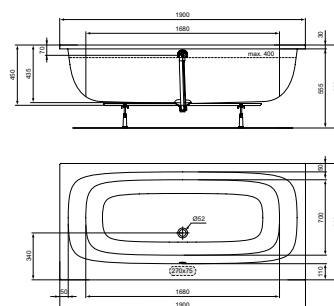

DUOBAD RECHTHOEKIG VAN ACRYL

MODEL	B x D x H mm	ARTNR	BE PRIJS*
Rechthoekig duobad 170 x 75 cm, 280 L	1700x750x450	T476301	€ 509,00
Rechthoekig duobad 180 x 80 cm, 325 L	1800x800x450	T476401	€ 549,00
Rechthoekig duobad 190 x 90 cm, 400 L	1900x900x450	T476501	€ 589,00

- Voor inbouw of in combinatie met front- en zijpaneel
- Van acryl, 4 mm met versterkte bodem en rand
- Waste gat en overloopgat Ø 52 mm
- Voldoet aan norm EN 14516