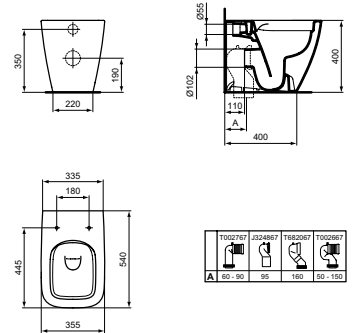

MODEL	B x D x H mm	ARTNR	BE PRIJS*
Standaard closet RimLS+ back to wall	355x540x400	T461601	€ 329,00
Zitting en deksel wrapover		T468201	€ 94,45
Zitting en deksel softclose, wrapover		T468301	€ 136,23
Zitting en deksel sandwich		T500201	€ 95,00
Zitting en deksel softclose, sandwich		T500301	€ 121,00

- RimLS+ randloze spoeltechniek
- Horizontale afvoer H/PK, diepspoel, back to wall
- Inclusief bevestigingsset TT0257919