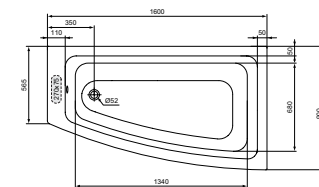

MODEL	B x D x H mm	ARTNR	BE PRIJS*
Asymmetrisch bad 160 x 90 cm rechts, 285 L	1600x900x450	T476901	€ 549,00