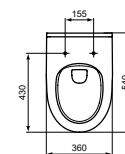

MODEL	B x D x H mm	ARTNR	BE PRIJS*
Wandcloset RimLS+, exclusief zitting	360x540x330	T452201	€ 219,78
Zitting en deksel, sandwich		T467501	€ 85,86
Zitting en deksel softclose, sandwich		T467601	€ 117,91
Zitting en deksel softclose, wrapover		T467701	€ 117,91

- RimLS+ randloze spoeltechniek
- Horizontale afvoer H/PK, diepspoel