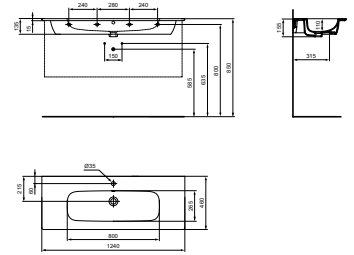

VANITY WASTAFEL 124 CM

MODEL	B x D x H mm	ARTNR	BE PRIJS*
Vanity wastafel 124 cm	1240x460x155	T462201	€ 533,50

- Met 1 kraangat midden doorgestoken, met overloop
- Te combineren met i.life A wastafelmeubel 120 cm of los met sifon