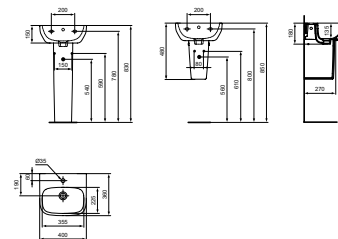

MODEL	B x D x H mm	ARTNR	BE PRIJS*
Fontein 40 cm	400x360x180	T451401	€ 105,73

- Met 1 kraangat midden doorgestoken, met overloop
- Te combineren met zuil klein T471401, sifonkap klein T471501 of los met sifon