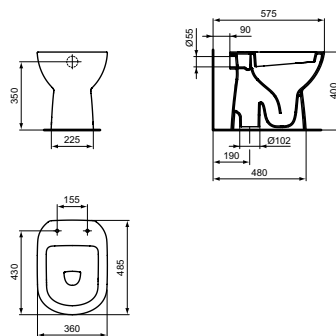

MODEL	B x D x H mm	ARTNR	BE PRIJS*
Staan closet	360x485x400	T467201	€ 199,00
Zitting en deksel, sandwich		T467801	€ 97,00
Zitting en deksel softclose, sandwich		T467901	€ 129,00

- Verticale afvoer C/AO, diepspoel
- Inclusief bevestigingsset TT0257919