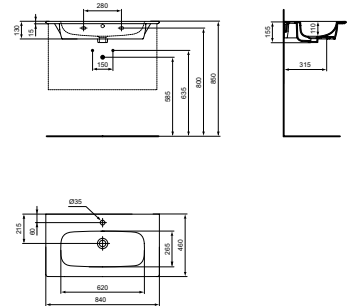

VANITY WASTAFEL 84 CM

MODEL	B x D x H mm	ARTNR	BE PRIJS*
Vanity wastafel 84 cm	840x460x155	T462001	€ 350,90

- Met 1 kraangat midden doorgestoken, met overloop
- Te combineren met i.life A wastafelmeubel 80 cm of los met sifon