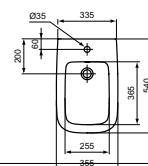

WANDBIDET

MODEL	B x D x H mm	ARTNR	BE PRIJS*
Wandbidet	355x540x300	T461501	€ 319,57

- 1 kraangat, met overloop
- Inclusief bevestigingsset TT0257919
- Te combineren met Ceraplan bidetkraan, BD278AA

STAAND BIDET BACK TO WALL

MODEL	B x D x H mm	ARTNR	BE PRIJS*
Staand bidet back to wall	355x540x400	T461701	€ 329,00

- 1 kraangat, met overloop
- Inclusief bevestigingsset TT0257919

STAAND BIDET VERHOOGD BACK TO WALL

MODEL	B x D x H mm	ARTNR	BE PRIJS*
Staand bidet verhoogd back to wall	550x540x430	T458201	€ 349,00

- Verhoogde versie +3 cm
- 1 kraangat, met overloop
- Inclusief bevestigingsset TT0257919
- Te combineren met Ceraplan bidetkraan, BD278AA