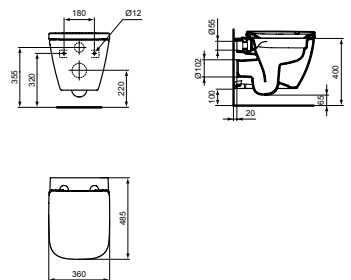

MODEL	B x D x H mm	ARTNR	BE PRIJS*
Wandcloset RimLS+ PACK, inclusief zitting en deksel softclose, wrapover	355x480x335	T473801	€ 425,70

- Compact - slechts 48 cm diepte
- RimLS+ randloze spoeltechniek
- Horizontale afvoer H/PK, diepspoel
- Inclusief EASYFIX+ bovenbevestigingsset WW966066 voor blinde bevestiging