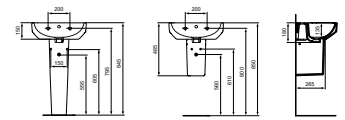

MODEL	ARTNR	BE PRIJS*
Zuil voor wastafels 50/55/60 cm	T473901	€ 185,90
Zuil voor fontein 45 cm	E253901	€ 159,00
Sifonkap voor wastafels 50/55/60 cm	T474001	€ 152,90

- Inclusief bevestigingsset TT0257919 (alleen voor sifonkappen)