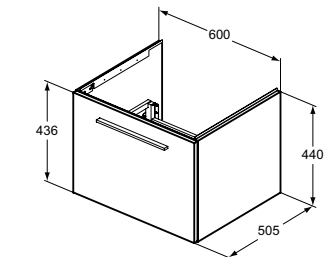

MODEL	B x D x H mm	ARTNR	BE PRIJS*
Wastafelmeubel 100 cm, wandmontage, 1 lade	1000x505x440	T5275xx	€ 984,74
Wastafelmeubel 80 cm, wandmontage, 1 lade	800x505x440	T5271xx	€ 899,94
Wastafelmeubel 60 cm, wandmontage, 1 lade	600x505x440	T5269xx	€ 836,34
Meubelgreep		T5326xx	€ 58,30