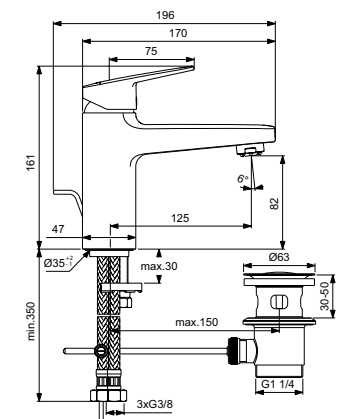

MODEL	ARTNR	BE PRIJS*
Lage druk, metalen pop-up waste, chroom	BD230AA	€ 216,37

- 38 mm FirmaFlow® keramisch mengpatroon met warmwaterbegrenzer
- Slanke straalregelaar 5 l/min
- EASY FIX onderbevestiging
- Flexibele aansluitslangen G 3/8"