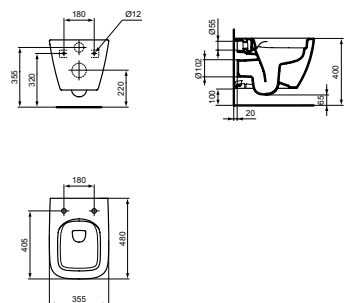

MODEL	B x D x H mm	ARTNR	BE PRIJS*
Wandcloset RimLS+, exclusief zitting	355x480x335	T459201	€ 293,70
Zitting en deksel wrapover		T473601	€ 99,64
Zitting en deksel softclose, wrapover		T473701	€ 127,20
Zitting en deksel sandwich		T532801	€ 99,64
Zitting en deksel softclose, sandwich		T532901	€ 127,20

- Compact - slechts 48 cm diepte
- RimLS+ randloze spoeltechniek
- Horizontale afvoer H/PK, diepspoel
- Inclusief EASYFIX+ bovenbevestigingsset WW966066 voor blinde bevestiging