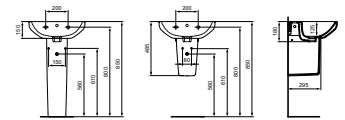

MODEL	ARTNR	BE PRIJS*
Zuil voor wastafels 50/55/60/65 cm	T451801	€ 141,37
Sifonkap voor wastafels 50/55/60/65 cm	T451901	€ 105,73

- Inclusief bevestigingsset TT0257919 (alleen voor sifonkappen)