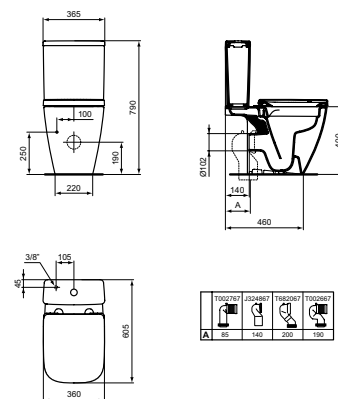

STAAND CLOSET RIMLS+ VOOR COMBINATIE

MODEL	B x D x H mm	ARTNR	BE PRIJS*
Staan closet RimLS+ voor combinatie	355x600x400	T459601	€ 357,50
Reservoir 3/4,5L, onderaansluiting		T473501	€ 219,00
Zitting en deksel wrapover		T473601	€ 99,64
Zitting en deksel softclose, wrapover		T473701	€ 127,20
Zitting en deksel sandwich		T532801	€ 99,64
Zitting en deksel softclose, sandwich		T532901	€ 127,20

- RimLS+ randloze spoeltechniek
- Horizontale afvoer H/PK, diepspoel
- Inclusief bevestigingsset TT0257919