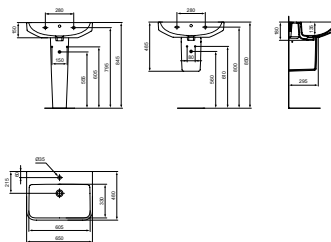

WASTAFEL 65CM

MODEL	B x D x H mm	ARTNR	BE PRIJS*
Met kraangat, met overloop	650x480x180	T460601	€ 225,00
Zonder kraangat, met overloop	650x480x180	T533401	€ 179,00
Met kraangat, zonder overloop (t.c.m. niet-afsluitbare waste J3291AA)	650x480x180	T534201	€ 179,00
Zonder kraangat, zonder overloop (t.c.m. niet-afsluitbare waste J3291AA)	650x480x180	T533801	€ 179,00