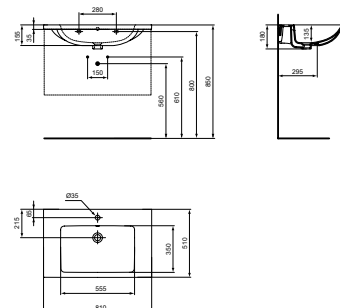

VANITY WASTAFEL 81CM

MODEL	B x D x H mm	ARTNR	BE PRIJS*
Vanity wastafel 81 cm	810x510x180	T460401	€ 471,90

- Met 1 kraangat midden doorgestoken, met overloop
- Te combineren met i.life B wastafelmeubel 80 cm of los met sifon