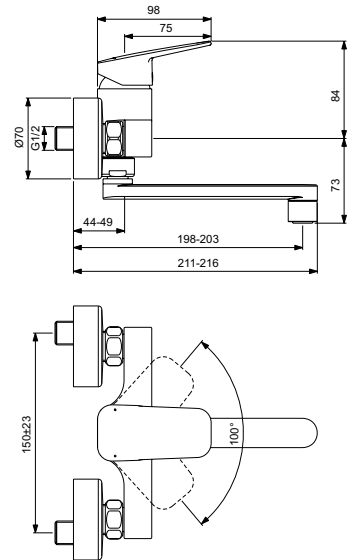

MODEL	ARTNR	BE PRIJS*
Draaibare onderuitloop 160 mm, chroom	BD341AA	€ 166,00
Draaibare onderuitloop 200 mm, chroom	BD340AA	€ 166,00