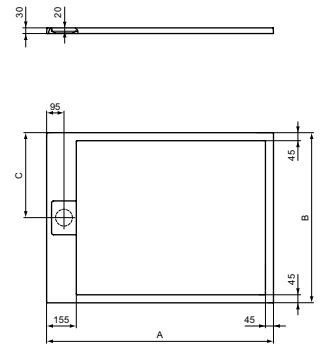

A	B	C
T5220	1200	800	400
T5221	1200	900	450
T5223	1000	800	400
T5228	1200	1000	500
T5231	1000	900	450
T5233	1200	700	350
T5237	900	700	350
T5240	1000	700	350

DOUCHEBAK RECHTHOEKIG

MODEL	ARTNR	BE PRIJS*
Douchebak rechthoekig 140x70cm	T5241xx	€ 931,74
Douchebak rechthoekig 140x80cm	T5224xx	€ 931,74
Douchebak rechthoekig 140x90cm	T5222xx	€ 942,34
Douchebak rechthoekig 160x80cm	T5225xx	€ 942,34
Douchebak rechthoekig 160x90cm	T5226xx	€ 974,14
Douchebak rechthoekig 160x100cm	T5232xx	€ 984,74
Douchebak rechthoekig 170x70cm	T5244xx	€ 974,14
Douchebak rechthoekig 170x80cm	T5238xx	€ 984,74
Douchebak rechthoekig 170x90cm	T5239xx	€ 995,34
Douchebak rechthoekig 180x80cm	T5236xx	€ 1037,74
Douchebak rechthoekig 180x90cm	T5230xx	€ 1048,34
Douchebak rechthoekig 180x100cm	T5245xx	€ 1090,74
Douchebak rechthoekig 200x90cm	T5243xx	€ 1048,34
Douchebak rechthoekig 200x100cm	T5235xx	€ 1134,20

- Ultra-dun 30 mm van IdealSolid
- Hoogste anti-slip klasse C
- Schoonmaakmiddelbestendig
- UV-bestendig
- Decoratieve waste cover - zelfde materiaal en kleur (geleverd bij de douchebak)
- Inkortbaar
- Benodigd: Waste set Ø90 mm K936367, separaat te bestellen
- Aangeraden: Potenset K936467, separaat te bestellen (voor 100 cm en groter: 2 sets benodigd)