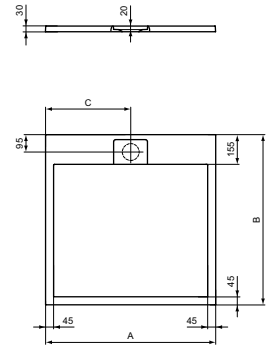

DOUCHEBAK VIERKANT

MODEL	ARTNR	BE PRIJS*
Douchebak vierkant 70x70cm	T5246xx	€ 444,14
Douchebak vierkant 80x80cm	T5229xx	€ 475,94
Douchebak vierkant 90x90cm	T5227xx	€ 507,74
Douchebak vierkant 100x100cm	T5234xx	€ 709,14
Douchebak vierkant 120x120cm	T5242xx	€ 878,74

- Ultra-dun 30 mm van IdealSolid
- Hoogste anti-slip klasse C
- Schoonmaakmiddelbestendig
- UV-bestendig
- Decoratieve waste cover - zelfde materiaal en kleur (geleverd bij de douchebak)
- Inkortbaar
- Benodigd: Waste set Ø90 mm K936367, separaat te bestellen
- Aangeraden: Potenset K936467, separaat te bestellen (voor 100 cm en groter: 2 sets benodigd)

	A	B	C
T5227	900	900	450
T5229	800	800	400
T5234	1000	1000	500
T5242	1200	1200	600
T5246	700	700	350

DOUCHEBAK RECHTHOEKIG

MODEL	ARTNR	BE PRIJS*
Douchebak rechthoekig 90x70cm	T5237xx	€ 560,74
Douchebak rechthoekig 100x70cm	T5240xx	€ 567,10
Douchebak rechthoekig 100x80cm	T5223xx	€ 577,70
Douchebak rechthoekig 100x90cm	T5231xx	€ 588,30
Douchebak rechthoekig 120x70cm	T5233xx	€ 603,14
Douchebak rechthoekig 120x80cm	T5220xx	€ 613,74
Douchebak rechthoekig 120x90cm	T5221xx	€ 623,28
Douchebak rechthoekig 120x100cm	T5228xx	€ 730,34

- Ultra-dun 30 mm van IdealSolid
- Hoogste anti-slip klasse C
- Schoonmaakmiddelbestendig
- UV-bestendig
- Decoratieve waste cover - zelfde materiaal en kleur (geleverd bij de douchebak)
- Inkortbaar
- Benodigd: Waste set Ø90 mm K936367, separaat te bestellen
- Aangeraden: Potenset K936467, separaat te bestellen (voor 100 cm en groter: 2 sets benodigd)