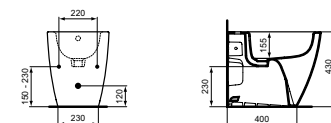

WANDBIDET

MODEL	B x D x H mm	ARTNR	BE PRIJS*
Wandbidet	355x540x300	T461501	€ 319,57

- 1 kraangat, met overloop
- Inclusief bevestigingsset TT0257919
- Te combineren met Ceraplan bidetkraan, BD278AA

STAAND BIDET BACK TO WALL

MODEL	B x D x H mm	ARTNR	BE PRIJS*
Staand bidet back to wall	355x540x400	T461701	€ 329,00

- 1 kraangat, met overloop
- Inclusief bevestigingsset TT0257919

STAAND BIDET VERHOOGD BACK TO WALL

MODEL	B x D x H mm	ARTNR	BE PRIJS*
Staand bidet verhoogd back to wall	550x540x430	T458201	€ 349,00

- Verhoogde versie +3 cm
- 1 kraangat, met overloop
- Inclusief bevestigingsset TT0257919
- Te combineren met Ceraplan bidetkraan, BD278AA