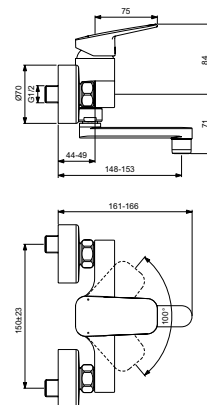

WANDMENGKRAAN MET ONDERUITLOOP

MODEL	ARTNR	BE PRIJS*
Draaibare buisuitloop 110 mm	BD241AA	€ 193,47

- 38 mm FirmaFlow® keramisch mengpatroon
- Standaard S-koppelingen met metalen cilindrische rozetten
- Metalen greep

DOUCHEMENGKRAAN

MODEL	ARTNR	BE PRIJS*
Zonder badset	BD250AA	€ 176,30

- 38 mm FirmaFlow® keramisch mengpatroon
- Standaard S-koppelingen met metalen cilindrische rozetten
- Terugslagklep

BAD/DOUCHEMENGKRAAN

MODEL	ARTNR	BE PRIJS*
Met badset	BD258AA	€ 273,61
Zonder badset	BD256AA	€ 246,13

- 38 mm FirmaFlow® keramisch mengpatroon
- Automatische omstelling bad/douche
- Standaard S-koppelingen met metalen cilindrische rozetten
- Terugslagklep
- Badset: 1 functie handdouche, vaste handdouchehouder en 1500 mm doucheslang

BAD/DOUCHEMENGKRAAN VOOR BADRANDMONTAGE

MODEL	ARTNR	BE PRIJS*
Badrandmontage	BD257AA	€ 169,43

- 38 mm FirmaFlow® keramisch mengpatroon
- Automatische omstelling bad/douche
- EASY FIX onderbevestiging
- Terugslagklep
- Flexibele aansluitlangen G 3/8"