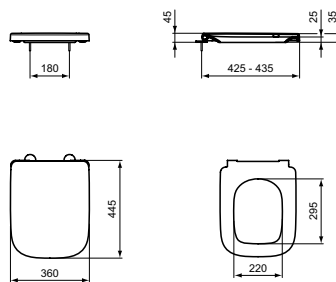

ZITTING EN DEKSEL WRAPOVER

MODEL	B x D x H mm	ARTNR	BE PRIJS*
Zitting en deksel wrapover		T468201	€ 94,45
Zitting en deksel softclose, wrapover		T468301	€ 136,23

- Duroplast
- RVS scharnieren
- Afneembaar voor reiniging