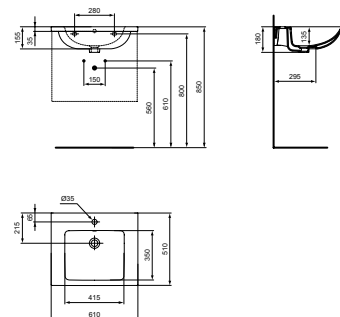

VANITY WASTAFEL 61CM

MODEL	B x D x H mm	ARTNR	BE PRIJS*
Vanity wastafel 61 cm	610x510x180	T460501	€ 361,90

- Met 1 kraangat midden doorgestoken, met overloop
- Te combineren met i.life B wastafelmeubel 60 cm of los met sifon