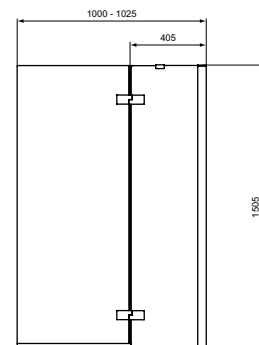

- Hoogte 150 cm
- 8 mm transparant veiligheidsglas
- Ideal Clean
- Verticale profieldikte 1,2 mm
- Aanpassing tot 25 mm
- Verborgene schroeven met afdekprofiel
- Badscherm klapt alleen naar buitenkant
- Strip op vast paneel
- Vast paneel 400 mm, draaibaar paneel 600 mm
- Scharnieren te plaatsen tussen de twee panelen
- Niet omkeerbaar, versie links en rechts verkrijgbaar