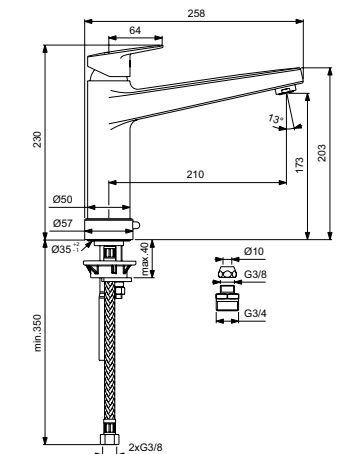

MODEL	ARTNR	BE PRIJS*
Hoog, chroom	BD329AA	€ 330,85