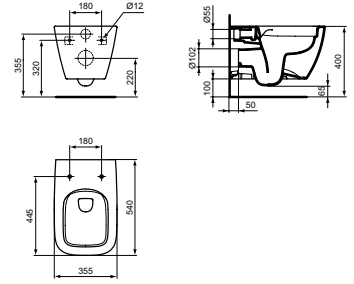

MODEL	B x D x H mm	ARTNR	BE PRIJS*
Wandcloset RimLS+	355x540x335	T461401	€ 319,57
Zitting en deksel wrapover		T468201	€ 94,45
Zitting en deksel softclose, wrapover		T468301	€ 136,23
Zitting en deksel sandwich		T500201	€ 95,00
Zitting en deksel softclose, sandwich		T500301	€ 121,00

- RimLS+ randloze spoeltechniek
- Horizontale afvoer H/PK, diepspoel
- Inclusief EASYFIX+ bovenbevestigingsset WW966066 voor blinde bevestiging