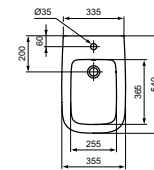

STAAND BIDET BACK TO WALL

MODEL	B x D x H mm	ARTNR	BE PRIJS*
Staand bidet back to wall	355x540x400	T472001	€ 289,00

- 1 kraangat, met overloop
- Inclusief bevestigingsset TT0257919
- Te combineren met Ceraplan bidetkraan, BD278AA