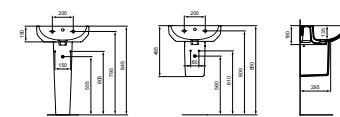

MODEL	ARTNR	BE PRIJS*
Zuil voor wastafels 45/50/55/60/65 cm	T473901	€ 185,90
Sifonkap voor wastafels 50/55/60/65 cm	T534601	€ 159,00
Sifonkap voor fontein 45 cm	T474001	€ 152,90