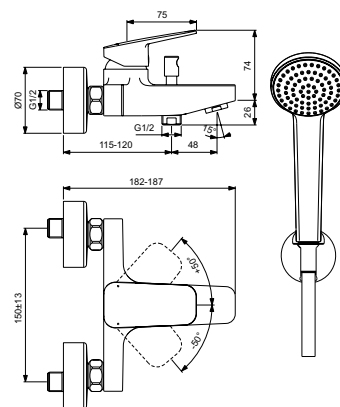

BAD/DOUCHEMENGKRAAN

MODEL	ARTNR	BE PRIJS*
Met badset	BD258AA	€ 273,61
Zonder badset	BD256AA	€ 246,13

- 38 mm FirmaFlow® keramisch mengpatroon
- Automatische omstelling bad/douche
- Standaard S-koppelingen met metalen cilindrische rozetten
- Terugslagklep
- Badset: 1 functie handdouche, vaste handdouchehouder en 1500 mm doucheslang