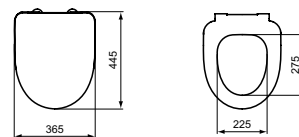

MODEL	B x D x H mm	ARTNR	BE PRIJS*
Zitting en deksel softclose, wrapover		T467701	€ 117,91

- Duroplast
- RVS scharnieren
- Afneembaar voor reiniging