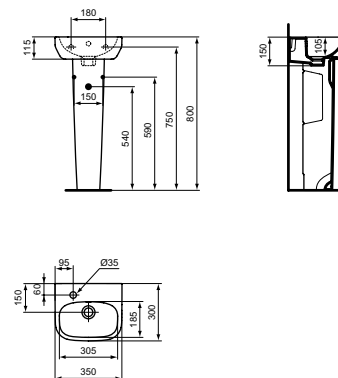

Fontein 35 CM

MODEL	B x D x H mm	ARTNR	BE PRIJS*
Met kraangat links, met overloop	350x300x150	T451501	€ 105,60
Met kraangat rechts, met overloop	350x300x150	T466901	€ 105,60

- Te combineren met zuil klein T471401 of los met sifon