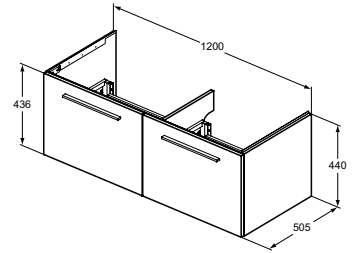

MODEL	B x D x H mm	ARTNR	BE PRIJS*
Wastafelmeubel 120 cm, wandmontage, 2 laden	1200x505x440	T5277xx	€ 1217,94
Meubelgreep		T5326xx	€ 58,30

- Softclose
- Meubelgrepen separaat te bestellen
- Inclusief bevestigingsset
- Ruimtebesparende sifon EE23033967 separaat te bestellen