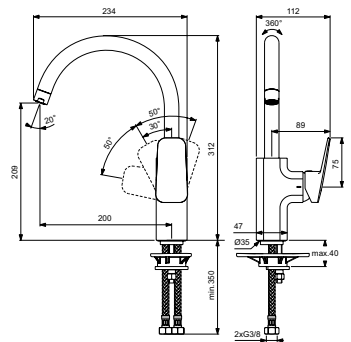

KEUKENMENGKRAAN MET HOGE UITLOOP

MODEL	ARTNR	BE PRIJS*
Met hoge uitloop, chroom	BD334AA	€ 257,58