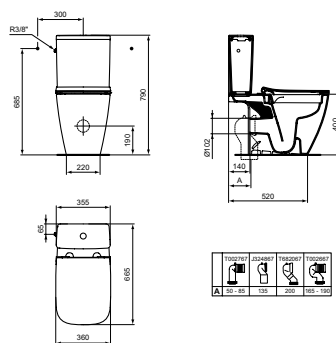

STAAND CLOSET RIMLS+ VOOR COMBINATIE

MODEL	B x D x H mm	ARTNR	BE PRIJS*
Staan closet RimLS+ voor combinatie	355x660x400	T461201	€ 379,00
Reservoir 3/4,5L, zijaansluiting	360x160x390	T472501	€ 179,00
Zitting en deksel wrapover		T468201	€ 94,45
Zitting en deksel softclose, wrapover		T468301	€ 136,23
Zitting en deksel sandwich		T500201	€ 95,00
Zitting en deksel softclose, sandwich		T500301	€ 121,00

- RimLS+ randloze spoeltechniek
- Horizontale afvoer H/PK, diepspoel
- Inclusief bevestigingsset TT0257919