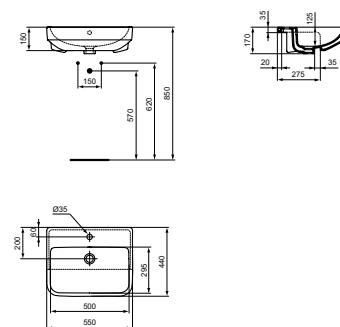

HALFINBOUWWASTAFEL 55CM

MODEL	B x D x H mm	ARTNR	BE PRIJS*
Halfinbouwwastafel 55 cm	550x440x170	T461101	€ 259,00

- Met 1 kraangat midden doorgestoken, met overloop
- Inclusief bevestigingsset E209167 en zaagmal WW19000367