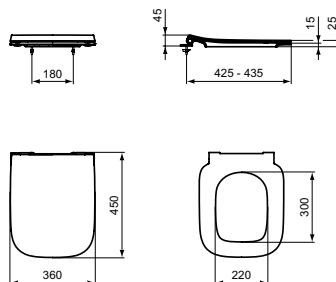

ZITTING EN DEKSEL SANDWICH

MODEL	B x D x H mm	ARTNR	BE PRIJS*
Zitting en deksel sandwich		T500201	€ 95,00
Zitting en deksel softclose, sandwich		T500301	€ 121,00

- Duroplast
- RVS scharnieren
- Afneembaar voor reiniging