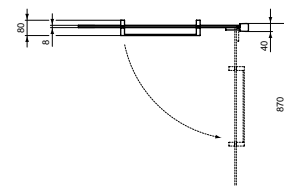

- Hoogte 150 cm
- 8 mm transparant veiligheidsglas
- Ideal Clean
- Verticale profieldikte 1,2 mm
- Aanpassing tot 25 mm
- Verborgene schroeven met afdekprofiel
- Met handdoekhouder horizontaal 450 x 20 mm
- Badscherm klapt alleen naar buitenkant
- Scharnieren te plaatsen op de muurbevestiging
- Niet omkeerbaar, versie links en rechts verkrijgbaar