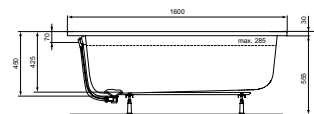

MODEL	B x D x H mm	ARTNR	BE PRIJS*
Asymmetrisch bad 160 x 90 cm rechts, 285 L	1600x900x450	T476901	€ 549,00