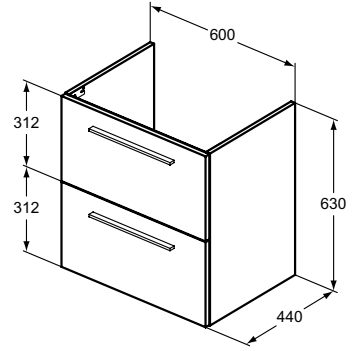

MODEL	B x D x H mm	ARTNR	BE PRIJS*
Wastafelmeubel 120 cm, wandmontage, 2 laden	1200x440x630	T5258xx	€ 899,94
Wastafelmeubel 100 cm, wandmontage, 2 laden	1000x440x630	T5257xx	€ 793,94
Wastafelmeubel 80 cm, wandmontage, 2 laden	800x440x630	T5256xx	€ 740,94
Wastafelmeubel 60 cm, wandmontage, 2 laden	600x440x630	T5255xx	€ 687,94
Meubelgreep		T5326xx	€ 58,30

	A (mm)
T5258	1200
T5257	1000
T5256	800
T5255	600

- Softclose
- Meubelgrepen separaat te bestellen
- Ruimtebesparende sifon EE23033967 separaat te bestellen

KOLOMKAST HOOG

MODEL	B x D x H mm	ARTNR	BE PRIJS*
Kolomkast hoog, 2 deuren	400x300x1600	T5260xx	€ 639,00
Meubelgreep		T5326xx	€ 58,30