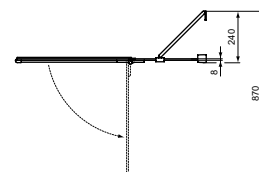

- Hoogte 150 cm
- 8 mm transparant veiligheidsglas
- Ideal Clean
- Verticale profieldikte 1,2 mm
- Aanpassing tot 25 mm
- Verborgene schroeven met afdekprofiel
- Badscherm klapt alleen naar buitenkant
- Strip op vast paneel
- Vast paneel 400 mm, draaibaar paneel 600 mm
- Scharnieren te plaatsen tussen de twee panelen
- Niet omkeerbaar, versie links en rechts verkrijgbaar