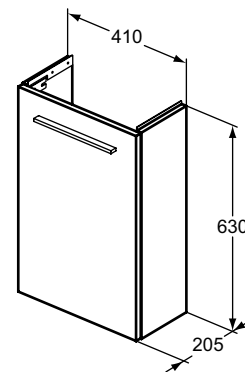

- Te combineren met i.life S fontein 45 cm T458601
- Softclose
- Meubelgrepen separaat te bestellen
- Ruimtebesparende sifon EE23033967 separaat te bestellen