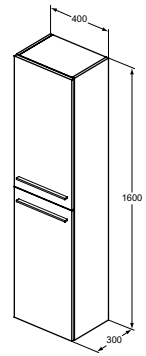

- Wandmontage
- Met 1 houten legplank en 4 glazen legplanken
- Softclose
- Omkeerbaar
- Meubelgrepen deur separaat te bestellen