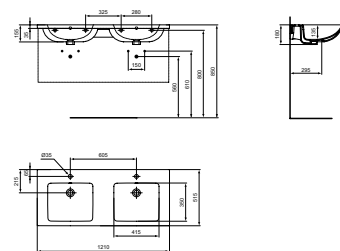

### INDEX OP ARTIKELNUMMER 52-54

VANITY DUBBELE WASTAFEL 121CM

MODEL	B x D x H mm	ARTNR	BE PRIJS*
Vanity dubbele wastafel 121 cm	1210x515x180	T460201	€ 724,90

- Met 2x 1 kraangat midden doorgestoken, met overloop
- Te combineren met i.life B wastafelmeubel 120 cm of los met sifon