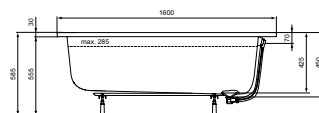

MODEL	B x D x H mm	ARTNR	BE PRIJS*
Asymmetrisch bad 160 x 90 cm links, 285 L	1600x900x450	T476801	€ 549,00

- Voor inbouw of in combinatie met front- en zijpaneel
- Van acryl, 4 mm met versterkte bodem en rand
- Waste gat en overloopgat Ø 52 mm
- Voldoet aan norm EN 14516