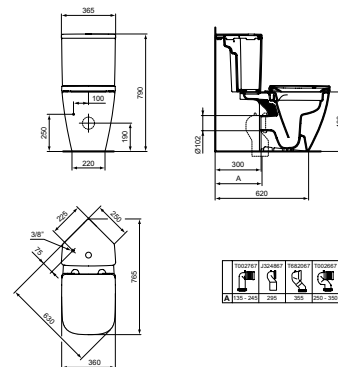

STAAND CLOSET RIMLS+ VOOR COMBINATIE

MODEL	B x D x H mm	ARTNR	BE PRIJS*
Staan closet RimLS+ voor combinatie	355x600x400	T459601	€ 357,50
Hoekreservoir 3/4,5L, onderaansluiting		T520101	€ 236,50
Zitting en deksel wrapover		T473601	€ 99,64
Zitting en deksel softclose, wrapover		T473701	€ 127,20
Zitting en deksel sandwich		T532801	€ 99,64
Zitting en deksel softclose, sandwich		T532901	€ 127,20

- RimLS+ randloze spoeltechniek
- Horizontale afvoer H/PK, diepspoel
- Inclusief bevestigingsset TT0257919