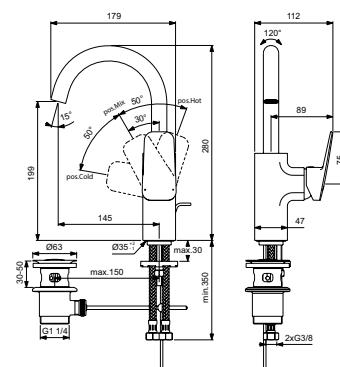

WASTAFELMENGKRAAN MET HOGE BUISUITLOOP H200

MODEL	ARTNR	BE PRIJS*
Metalen pop-up waste, chroom	BD235AA	€ 204,92
Zonder waste, chroom	BD234AA	€ 193,47

- 38 mm FirmaFlow® keramisch mengpatroon
- Cache straalregelaar 5 l/min
- EASY FIX onderbevestiging
- Buisuitloop 180 mm draaibaar 120°
- Flexibele aansluitslangen G 3/8"