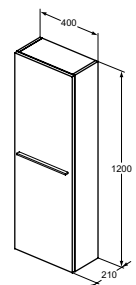

- Softclose
- Met 1 houten legplank en 4 glazen legplanken
- Meubelgrepen separaat te bestellen

KOLOMKAST HALFHOOG

MODEL	B x D x H mm	ARTNR	BE PRIJS*
Kolomkast halfhoog, 1 deur	400x210x1200	T5289xx	€ 576,64
Meubelgreep		T5326xx	€ 58,30