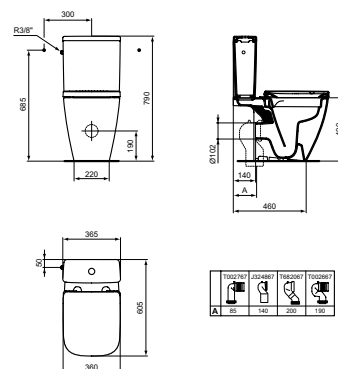

STAAND CLOSET RIMLS+ VOOR COMBINATIE

MODEL	B x D x H mm	ARTNR	BE PRIJS*
Staan closet RimLS+ voor combinatie	355x600x400	T459601	€ 357,50
Reservoir 3/4,5L, zij aansluiting		T499801	€ 219,00
Zitting en deksel wrapover		T473601	€ 99,64
Zitting en deksel softclose, wrapover		T473701	€ 127,20
Zitting en deksel sandwich		T532801	€ 99,64
Zitting en deksel softclose, sandwich		T532901	€ 127,20

- RimLS+ randloze spoeltechniek
- Horizontale afvoer H/PK, diepspoel
- Inclusief bevestigingsset TT0257919