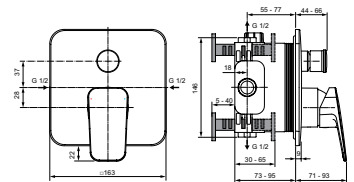

MODEL	ARTNR	BE PRIJS*
Opbouwdeel, chroom	BD263AA	€ 250,71
Inbouwdeel EASY BOX	A1000NU	€ 123,48

- 47 mm mengpatroon met warmwaterbegrenzer
- Verchroomde kunststof rozet
- Automatische omstelling
- Inbouwdeel EASY BOX A1000NU separaat te bestellen