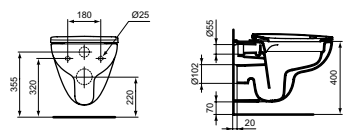

MODEL	B x D x H mm	ARTNR	BE PRIJS*
Wandcloset RimLS+ PACK, inclusief zitting en deksel softclose, wrapover	360x540x330	T467001	€ 307,69

- RimLS+ randloze spoeltechniek
- Horizontale afvoer H/PK, diepspoel