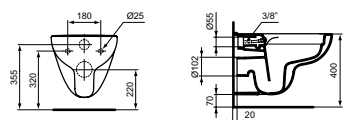

- RimLS+ randloze spoeltechniek
- Horizontale afvoer H/PK, diepspoel

WANDCLOSET RIMLS+ MET BIDET FUNCTIE

MODEL	B x D x H mm	ARTNR	BE PRIJS*
Wandcloset RimLS+ met bidet functie	360x540x330	T481701	€ 229,00
Zitting en deksel, sandwich		T467501	€ 85,86
Zitting en deksel softclose, sandwich		T467601	€ 117,91
Zitting en deksel softclose, wrapover		T467701	€ 117,91