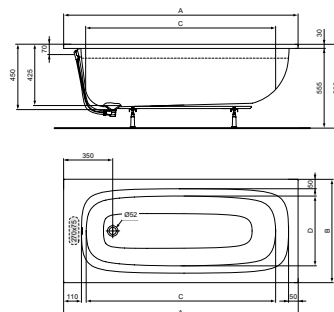

BAD RECHTHOEKIG VAN ACRYL

MODEL	B x D x H mm	ARTNR	BE PRIJS*
Rechthoekig bad 150 x 70 cm, 190 L	1500x700x450	T475701	€ 429,00
Rechthoekig bad 160 x 70 cm, 205 L	1600x700x450	T475801	€ 429,00
Rechthoekig bad 170 x 70 cm, 220 L	1700x700x450	T475901	€ 429,00
Rechthoekig bad 170 x 75 cm, 230 L	1700x750x450	T476001	€ 469,00
Rechthoekig bad 170 x 80 cm, 270 L	1700x800x450	T476101	€ 469,00
Rechthoekig bad 180 x 80 cm, 290 L	1800x800x450	T476201	€ 489,00

- Voor inbouw of in combinatie met front- en zijpaneel
- Van acryl, 4 mm met versterkte bodem en rand
- Waste gat en overloopgat Ø 52 mm
- Voldoet aan norm EN 14516

	A	B	C	D	H,G
T4757	1500	700	1175	455	190 L
T4758	1600	700	1275	455	205 L
T4759	1700	700	1375	455	220 L
T4760	1700	750	1375	505	230 L
T4761	1700	800	1375	555	270 L
T4762	1800	800	1475	555	290 L