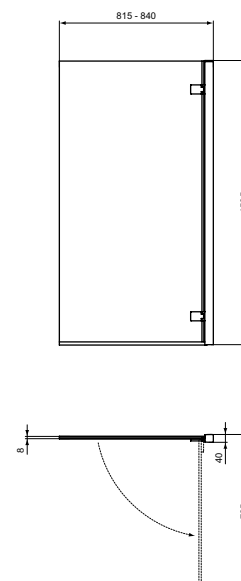

FLIPPER GLAZEN INLOOP DOUCHEWAND

MODEL	ARTNR	BE PRIJS*
Flipper glazen inloop douchewand 70+30 cm	T4879EO	€ 869,00
Flipper glazen inloop douchewand 90+30 cm	T4880EO	€ 939,00
Flipper glazen inloop douchewand 100+30 cm	T4881EO	€ 1069,00
Flipper glazen inloop douchewand 120+30 cm	T4882EO	€ 1139,00
Flipper glazen inloop douchewand 140+30 cm	T4883EO	€ 1289,00

- Hoogte 200 cm
- 8 mm transparant veiligheidsglas
- Ideal Clean
- Zilverkleurig aluminium muurprofiel
- Aanpassing tot 25 mm
- Geschikt voor montage op een douchebak
- Rechte, hoek- of plafondsteun separaat te bestellen
- Omkeerbaar

	A	B
T4879	955 - 980	655 - 680
T4880	1155 - 1180	855 - 880
T4881	1255 - 1280	955 - 980
T4882	1455 - 1480	1155 - 1180
T4883	1655 - 1680	1355 - 1380

BADSCHEM 81,5 CM MET SCHARNIEREN

MODEL	ARTNR	BE PRIJS*
Badscherm 81,5 cm met scharnieren, rechts	T4884EO	€ 639,00
Badscherm 81,5 cm met scharnieren, links	T4885EO	€ 639,00

- Hoogte 150 cm
- 8 mm transparant veiligheidsglas
- Ideal Clean
- Verticale profieldikte 1,2 mm
- Aanpassing tot 25 mm
- Verborgene schroeven met afdekprofiel
- Zonder handdoekhouder
- Badscherm klapt alleen naar buitenkant
- Scharnieren te plaatsen op de muurbevestiging
- Niet omkeerbaar, versie links en rechts verkrijgbaar