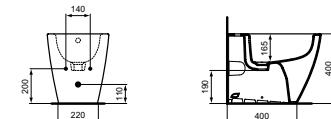

WANDBIDET

MODEL	B x D x H mm	ARTNR	BE PRIJS*
Wandbidet	355x540x300	T461501	€ 319,57

- 1 kraangat, met overloop
- Inclusief bevestigingsset TT0257919
- Te combineren met Ceraplan bidetkraan, BD278AA

STAAND BIDET BACK TO WALL

MODEL	B x D x H mm	ARTNR	BE PRIJS*
Staand bidet back to wall	355x540x400	T461701	€ 329,00

- 1 kraangat, met overloop
- Inclusief bevestigingsset TT0257919

STAAND BIDET VERHOOGD BACK TO WALL

MODEL	B x D x H mm	ARTNR	BE PRIJS*
Staand bidet verhoogd back to wall	550x540x430	T458201	€ 349,00

- Verhoogde versie +3 cm
- 1 kraangat, met overloop
- Inclusief bevestigingsset TT0257919
- Te combineren met Ceraplan bidetkraan, BD278AA