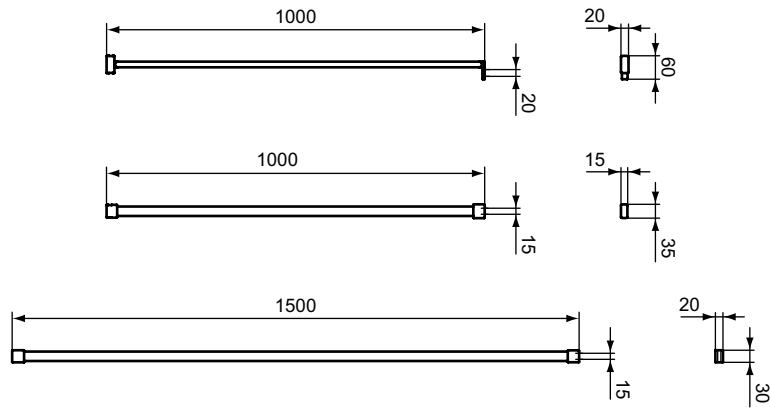

STEUNEN VOOR INLOOP DOUCHEWANDEN

MODEL	ARTNR	BE PRIJS*
Hoeksteun 100 cm	T4890EO	€ 153,70
Rechte steun 100 cm	T4891EO	€ 132,50
Plafondsteun 150 cm	T4892EO	€ 179,14

ADDITIONEEL PROFIEL

MODEL	ARTNR	BE PRIJS*
Additioneel profiel 1,5 cm	T4893EO	€ 79,00
Additioneel profiel 2 cm	T4894EO	€ 89,00
Additioneel profiel 2,5 cm	T4895EO	€ 99,00

- Hoogte 200 cm
- Zilverkleurig aluminium muurprofiel
- Combineerbaar met alle deuren (schuif-, draai- en vouwdeur)