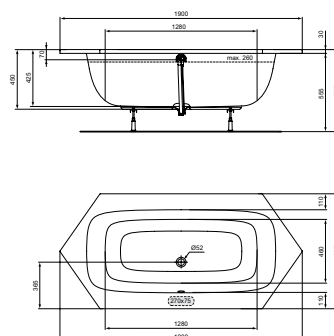

DUOBAD ZESHOEKIG VAN ACRYL

MODEL	B x D x H mm	ARTNR	BE PRIJS*
Zeshoekig duobad 190 x 90 cm, 260 L	1900x900x450	T476701	€ 779,00

- Voor inbouw
- Van acryl, 4 mm met versterkte bodem en rand
- Waste gat en overloopgat Ø 52 mm
- Voldoet aan norm EN 14516