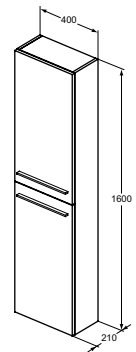

- Softclose
- Met 1 houten legplank en 4 glazen legplanken
- Meubelgrepen separaat te bestellen

KOLOMKAST HALFHOOG

MODEL	B x D x H mm	ARTNR	BE PRIJS*
Kolomkast halfhoog, 1 deur	400x210x1200	T5289xx	€ 576,64
Meubelgreep		T5326xx	€ 58,30