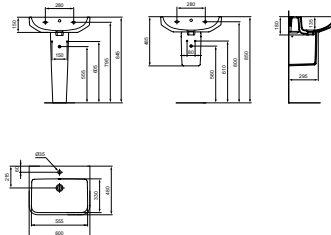

WASTAFEL 60CM

MODEL	B x D x H mm	ARTNR	BE PRIJS*
Met kraangat, met overloop	600x480x180	T460701	€ 215,00
Zonder kraangat, met overloop	600x480x180	T533501	€ 169,00
Met kraangat, zonder overloop (t.c.m. niet-afsluitbare waste J3291AA)	600x480x180	T534301	€ 169,00
Zonder kraangat, zonder overloop (t.c.m. niet-afsluitbare waste J3291AA)	600x480x180	T533901	€ 169,00