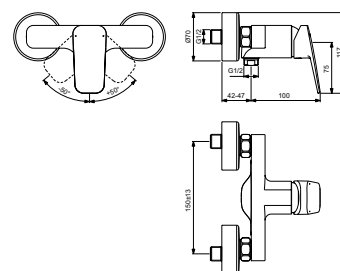

WANDMENGKRAAN MET ONDERUITLOOP

MODEL	ARTNR	BE PRIJS*
Draaibare buisuitloop 110 mm	BD241AA	€ 193,47

- 38 mm FirmaFlow® keramisch mengpatroon
- Standaard S-koppelingen met metalen cilindrische rozetten
- Metalen greep

DOUCHEMENGKRAAN

MODEL	ARTNR	BE PRIJS*
Zonder badset	BD250AA	€ 176,30

- 38 mm FirmaFlow® keramisch mengpatroon
- Standaard S-koppelingen met metalen cilindrische rozetten
- Terugslagklep

BAD/DOUCHEMENGKRAAN

MODEL	ARTNR	BE PRIJS*
Met badset	BD258AA	€ 273,61
Zonder badset	BD256AA	€ 246,13

- 38 mm FirmaFlow® keramisch mengpatroon
- Automatische omstelling bad/douche
- Standaard S-koppelingen met metalen cilindrische rozetten
- Terugslagklep
- Badset: 1 functie handdouche, vaste handdouchehouder en 1500 mm doucheslang

BAD/DOUCHEMENGKRAAN VOOR BADRANDMONTAGE

MODEL	ARTNR	BE PRIJS*
Badrandmontage	BD257AA	€ 169,43

- 38 mm FirmaFlow® keramisch mengpatroon
- Automatische omstelling bad/douche
- EASY FIX onderbevestiging
- Terugslagklep
- Flexibele aansluitlangen G 3/8"