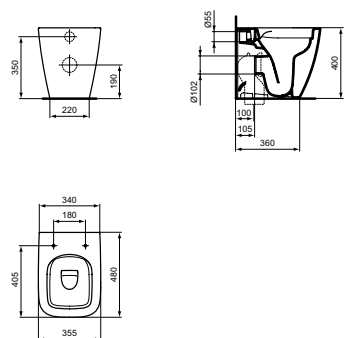

MODEL	B x D x H mm	ARTNR	BE PRIJS*
Staan closet RimLS+ back to wall	355x480x400	T459401	€ 361,90
Zitting en deksel wrapover		T473601	€ 99,64
Zitting en deksel softclose, wrapover		T473701	€ 127,20
Zitting en deksel sandwich		T532801	€ 99,64
Zitting en deksel softclose, sandwich		T532901	€ 127,20