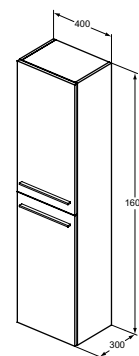

- Wandmontage
- Met 1 houten legplank en 4 glazen legplanken
- Softclose
- Omkeerbaar
- Meubelgrepen deur separaat te bestellen