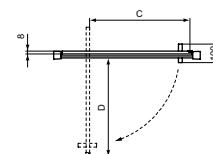

A	B	C	D
T4835	675 - 715	80	480	500
T4836	725 - 785	110	500	520
T4837	775 - 815	140	520	540
T4838	825 - 865	170	540	560
T4840	925 - 965	250	560	580
T4839	875 - 915	200	560	580
T4841	975 - 1015	300	560	580
T4939	1175 - 1215	500	560	580