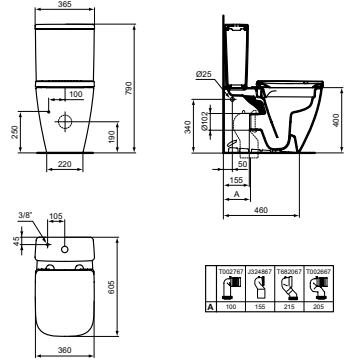

STAAND CLOSET RIMLS+ BACK TO WALL VOOR COMBINATIE

MODEL	B x D x H mm	ARTNR	BE PRIJS*
Staannd closet RimLS+ voor combinatie	355x600x400	T500001	€ 357,50
Reservoir 3/4,5L, onderaansluiting		T473501	€ 219,00
Zitting en deksel wrapover		T473601	€ 99,64
Zitting en deksel softclose, wrapover		T473701	€ 127,20
Zitting en deksel sandwich		T532801	€ 99,64
Zitting en deksel softclose, sandwich		T532901	€ 127,20

- RimLS+ randloze spoeltechniek
- Horizontale afvoer H/PK, diepspoel, back to wall
- Inclusief bevestigingsset TT0257919