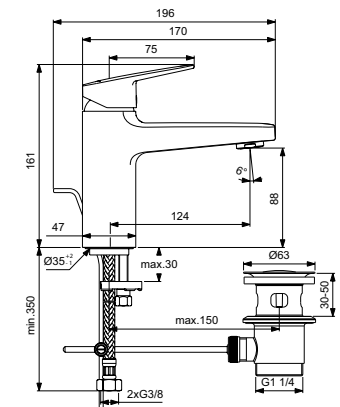

Ceraplan

WASTAFELMENGKRAAN H75

MODEL	ARTNR	BE PRIJS*
Metalen pop-up waste, chroom	BD214AA	€ 154,55
Met ketting, chroom	BD210AA	€ 131,65
Zonder waste, chroom	BD209AA	€ 141,96
BlueStart, metalen pop-up waste, chroom	BD215AA	€ 154,55
Met losse click waste, chroom	BD216AA	€ 159,13
BlueStart, zonder waste, chroom	BD211AA	€ 141,96
Metalen pop-up waste en medische hendel, chroom	BD218AA	€ 204,92

- 38 mm FirmaFlow® keramisch mengpatroon
- Slanke straalregelaar 5 l/min
- EASY FIX onderbevestiging
- Flexibele aansluitslangen G 3/8"

WASTAFELMENGKRAAN H70

MODEL	ARTNR	BE PRIJS*
Lage druk, metalen pop-up waste, chroom	BD217AA	€ 204,92

- 38 mm FirmaFlow® keramisch mengpatroon met warmwaterbegrenzer
- Slanke straalregelaar 5 l/min
- EASY FIX onderbevestiging
- Flexibele aansluitslangen G 3/8"

WASTAFELMENGKRAAN H90

MODEL	ARTNR	BE PRIJS*
Metalen pop-up waste, chroom	BD227AA	€ 159,13
Met ketting, chroom	BD223AA	€ 152,26
Zonder waste, chroom	BD222AA	€ 147,68
BlueStart, metalen pop-up waste, chroom	BD228AA	€ 159,13
Met losse click waste, chroom	BD229AA	€ 163,71
BlueStart, zonder waste, chroom	BD224AA	€ 147,68

- 38 mm FirmaFlow® keramisch mengpatroon
- Slanke straalregelaar 5 l/min
- EASY FIX onderbevestiging
- Flexibele aansluitslangen G 3/8"

WASTAFELMENGKRAAN H85

MODEL	ARTNR	BE PRIJS*
Lage druk, metalen pop-up waste, chroom	BD230AA	€ 216,37

- 38 mm FirmaFlow® keramisch mengpatroon met warmwaterbegrenzer
- Slanke straalregelaar 5 l/min
- EASY FIX onderbevestiging
- Flexibele aansluitslangen G 3/8"