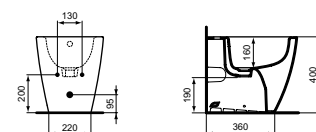

MODEL	B x D x H mm	ARTNR	BE PRIJS*
Staand bidet back to wall	355x480x400	T459501	€ 257,40