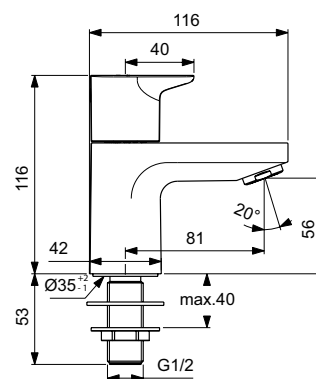

Cerplan

WASTAFELMENGKRAAN VERHOOGD H250

MODEL	ARTNR	BE PRIJS*
Metalen pop-up waste, chroom	BD238AA	€ 267,88
Zonder waste, chroom	BD236AA	€ 255,29
BlueStart, zonder waste, chroom	BD237AA	€ 259,87

- 38 mm FirmaFlow® keramisch mengpatroon
- Slanke straalregelaar 5 l/min
- Easyfix installatiesysteem
- Flexibele aansluitslangen G 3/8"

WASTAFELMENGKRAAN MET HOGE BUISUITLOOP H200

MODEL	ARTNR	BE PRIJS*
Metalen pop-up waste, chroom	BD235AA	€ 204,92
Zonder waste, chroom	BD234AA	€ 193,47

- 38 mm FirmaFlow® keramisch mengpatroon
- Cache straalregelaar 5 l/min
- EASY FIX onderbevestiging
- Buisuitloop 180 mm draaibaar 120°
- Flexibele aansluitslangen G 3/8"

WANDMENGKRAAN (OPBOUWDEEL)

MODEL	ARTNR	BE PRIJS*
Opbouwdeel, chroom	BD244AA	€ 239,26
Inbouwdeel	A1313NU	€ 274,26

- 28 mm FirmaFlow® keramisch mengpatroon
- Straalregelaar 5 l/min
- Vaste gegoten uitloop 180 mm
- Metalen greep en rozet

TOILET FONTEINKRAAN

MODEL	ARTNR	BE PRIJS*
Chroom	BD284AA	€ 101,89

- Keramisch bovendeel
- Straalregelaar 5 l/min
- Onderbevestiging G 1/2"