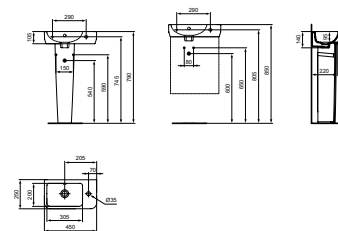

MODEL	B x D x H mm	ARTNR	BE PRIJS*
Fontein 45 cm	450x250x140	T458601	€ 141,90

- Met 1 kraangat rechts doorgestoken, met overloop
- Inclusief bevestigingsset TT0299729
- Te combineren met zuil klein E253901 of los met sifon