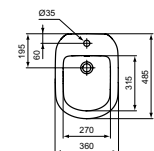

- 1 kraangat, met overloop
- Inclusief bevestigingsset TT0257919
- Te combineren met Ceraplan bidetkraan, BD278AA