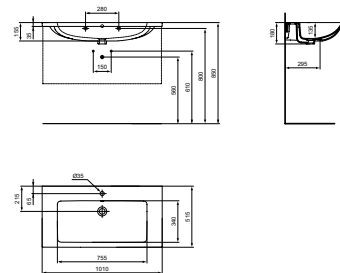

VANITY WASTAFEL 101CM

MODEL	B x D x H mm	ARTNR	BE PRIJS*
Vanity wastafel 101 cm	1010x515x180	T460301	€ 581,90

- Met 1 kraangat midden doorgestoken, met overloop
- Te combineren met i.life B wastafelmeubel 100 cm of los met sifon