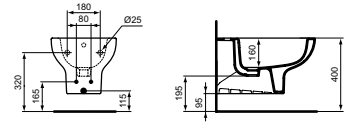

MODEL	B x D x H mm	ARTNR	BE PRIJS*
Wandbidet	355x540x300	T452401	€ 207,90

- 1 kraangat, met overloop
- Te combineren met Ceraplan bidetkraan, BD278AA