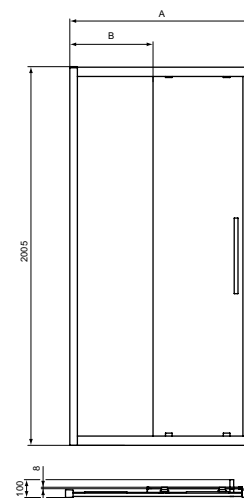

A	B
T4941	975 - 1015	420 - 460
T4943	1075 - 1115	490 - 510
T4945	1175 - 1215	540 - 560
T4947	1275 - 1315	590 - 610
T4949	1375 - 1415	640 - 660