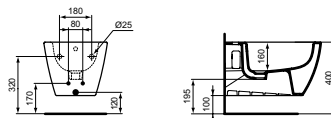

WANDBIDET

MODEL	B x D x H mm	ARTNR	BE PRIJS*
Wandbidet	355x540x300	T461501	€ 319,57

- 1 kraangat, met overloop
- Inclusief bevestigingsset TT0257919
- Te combineren met Ceraplan bidetkraan, BD278AA

STAAND BIDET BACK TO WALL

MODEL	B x D x H mm	ARTNR	BE PRIJS*
Staand bidet back to wall	355x540x400	T461701	€ 329,00

- 1 kraangat, met overloop
- Inclusief bevestigingsset TT0257919

STAAND BIDET VERHOOGD BACK TO WALL

MODEL	B x D x H mm	ARTNR	BE PRIJS*
Staand bidet verhoogd back to wall	550x540x430	T458201	€ 349,00

- Verhoogde versie +3 cm
- 1 kraangat, met overloop
- Inclusief bevestigingsset TT0257919
- Te combineren met Ceraplan bidetkraan, BD278AA