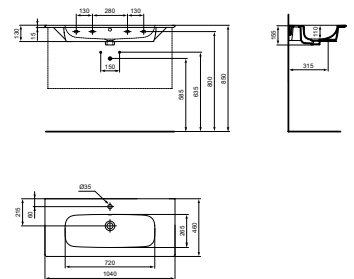

VANITY WASTAFEL 104 CM

MODEL	B x D x H mm	ARTNR	BE PRIJS*
Vanity wastafel 104 cm	1040x460x155	T462101	€ 438,90

- Met 1 kraangat midden doorgestoken, met overloop
- Te combineren met i.life A wastafelmeubel 100 cm of los met sifon