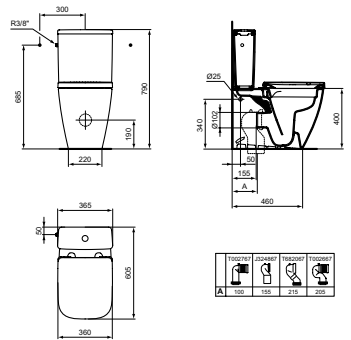

STAAND CLOSET RIMLS+ BACK TO WALL VOOR COMBINATIE

MODEL	B x D x H mm	ARTNR	BE PRIJS*
Staannd closet RimLS+ voor combinatie	355x600x400	T500001	€ 357,50
Reservoir 3/4,5L, zijaansluiting		T499801	€ 219,00
Zitting en deksel wrapover		T473601	€ 99,64
Zitting en deksel softclose, wrapover		T473701	€ 127,20
Zitting en deksel sandwich		T532801	€ 99,64
Zitting en deksel softclose, sandwich		T532901	€ 127,20

- RimLS+ randloze spoeltechniek
- Horizontale afvoer H/PK, diepspoel, back to wall
- Inclusief bevestigingsset TT0257919