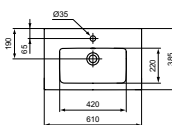

MODEL	B x D x H mm	ARTNR	BE PRIJS*
Vanity wastafel 61 cm	610x385x180	T459001	€ 360,80

- Compact - slechts 38,5 cm diepte
- Met 1 kraangat midden doorgestoken, met overloop
- Te combineren met zuil klein T471401, sifonkap klein T471501, i.life S wastafelmeubel 60 cm of los met sifon