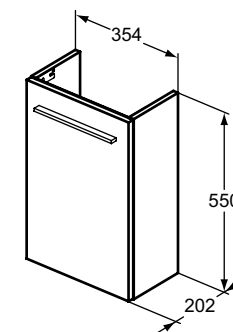

- Te combineren met fontein 37 cm met kraangat rechts E2112xx of fontein 37 cm met kraangat links E2113xx
- Softclose
- Meubelgrepen separaat te bestellen
- Ruimtebesparende sifon EE23033967 separaat te bestellen

MEUBEL OPTIES

MAT WIT DU

MAT ZAND BEIGE NF

MAT LICHTGRIJS NH

MAT QUARTZ GRIJS NG

MAT CARBON DONKERGRIJS NV

NATURAL LICHT EIKEN NX

COFFEE DONKER EIKEN NW

GREEP OPTIES

GEBORSTELD CHROOM YE

SILK BLACK XG