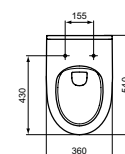

- RimLS+ randloze spoeltechniek
- Horizontale afvoer H/PK, diepspoel

WANDCLOSET RIMLS+ MET BIDET FUNCTIE

MODEL	B x D x H mm	ARTNR	BE PRIJS*
Wandcloset RimLS+ met bidet functie	360x540x330	T481701	€ 229,00
Zitting en deksel, sandwich		T467501	€ 85,86
Zitting en deksel softclose, sandwich		T467601	€ 117,91
Zitting en deksel softclose, wrapover		T467701	€ 117,91