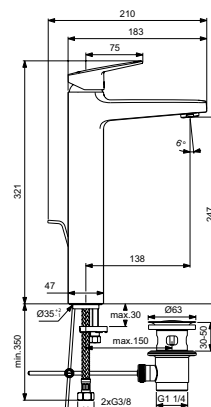

Cerplan

WASTAFELMENGKRAAN VERHOOGD H250

MODEL	ARTNR	BE PRIJS*
Metalen pop-up waste, chroom	BD238AA	€ 267,88
Zonder waste, chroom	BD236AA	€ 255,29
BlueStart, zonder waste, chroom	BD237AA	€ 259,87

- 38 mm FirmaFlow® keramisch mengpatroon
- Slanke straalregelaar 5 l/min
- Easyfix installatiesysteem
- Flexibele aansluitslangen G 3/8"