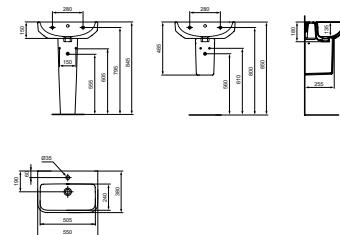

WASTAFEL 55 CM

MODEL	B x D x H mm	ARTNR	BE PRIJS*
Wastafel 55 cm	550x380x180	T458401	€ 192,50

- Compact - slechts 38 cm diepte
- Met 1 kraangat midden doorgestoken, met overloop
- Te combineren met zuil T473901, sifonkap T474001 of los met sifon