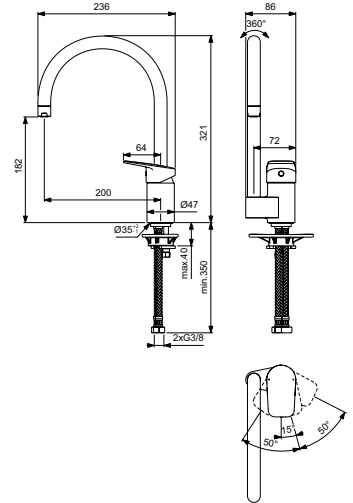

Ceraplan keuken

KEUKENMENGKRAAN MET HOGE UITLOOP

MODEL	ARTNR	BE PRIJS*
Met hoge uitloop, chroom	BD339AA	€ 166,00

- 28 mm FirmaFlow® keramisch mengpatroon
- Draaibare buisuitloop R200 with D22mm anti-kalk siliconen straalregelaar
- Comfort zone (hoogte onder straalregelaar) 180 mm
- EASY FIX onderbevestiging