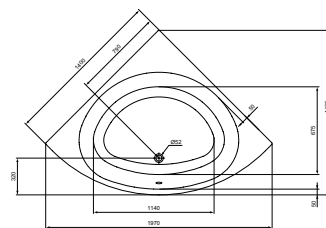

- Voor inbouw
- Van acryl, 4 mm met versterkte bodem en rand
- Waste gat en overloopgat Ø 52 mm
- Voldoet aan norm EN 14516

HOEKBAD VAN ACRYL

MODEL	B x D x H mm	ARTNR	BE PRIJS*
Hoekbad 140 x 140 cm, 275 L	1400x1400x450	T476601	€ 749,00