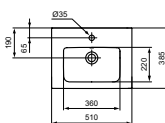

MODEL	B x D x H mm	ARTNR	BE PRIJS*
Vanity wastafel 51 cm	510x385x180	T459101	€ 328,90