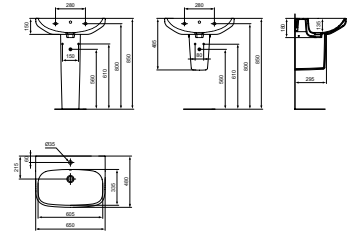

WASTAFEL 65 CM

MODEL	B x D x H mm	ARTNR	BE PRIJS*
Wastafel 65 cm	650x480x180	T451001	€ 141,37

- Met 1 kraangat midden doorgestoken, met overloop
- Te combineren met zuil T471801, sifonkap T471901 of los met sifon