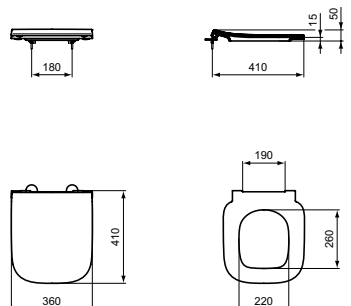

ZITTING EN DEKSEL SANDWICH

MODEL	B x D x H mm	ARTNR	BE PRIJS*
Zitting en deksel sandwich		T532801	€ 99,64
Zitting en deksel softclose, sandwich		T532901	€ 127,20

- Duroplast
- RVS scharnieren
- Afneembaar voor reiniging