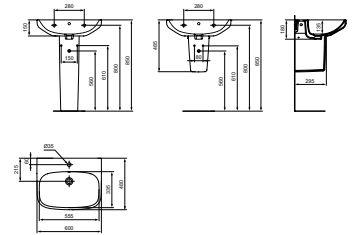

WASTAFEL 60 CM

MODEL	B x D x H mm	ARTNR	BE PRIJS*
Wastafel 60 cm	600x480x180	T451101	€ 111,67

- Met 1 kraangat midden doorgestoken, met overloop
- Te combineren met zuil T471801, sifonkap T471901 of los met sifon