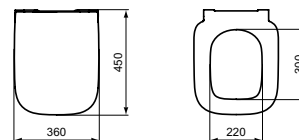

MODEL	B x D x H mm	ARTNR	BE PRIJS*
Zitting en deksel sandwich		T481201	€ 97,00
Zitting en deksel softclose, sandwich		T481301	€ 129,00