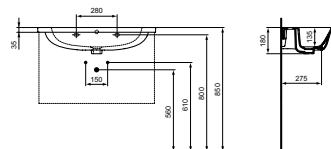

- Verhoogde versie +3 cm
- 1 kraangat, met overloop
- Inclusief bevestigingsset TT0257919
- Te combineren met Ceraplan bidetkraan, BD278AA

VANITY WASTAFEL 81CM

MODEL	B x D x H mm	ARTNR	BE PRIJS*
Vanity wastafel 81 cm	810x385x180	T458901	€ 469,70