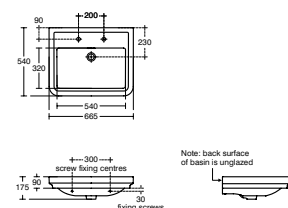

VANITY WASTAFEL 60CM

MODEL	AFWERKING	ARTIKELNR	BRUTO PRIJS*
Met overloop, 2 kraangaten	Wit	E223901	€ 426,80
• Vanity wastafel voor combinatie met Conca 60 cm Vanity wastafelmeubel • 3-gats overloop