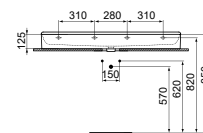

WASTAFEL 120 CM MET 3 KRAANGATEN

MODEL	AFWERKING	ARTIKELNR	BRUTO PRIJS*
Zonder overloop, 3 kraangaten	Wit	T380701	€ 1.046,17
Zonder overloop, 3 kraangaten, geslepen	Wit	T384301	€ 1.117,63

- 120 x 45 cm wastafel
- Zonder overloop
- 3 kraangaten
- Wandmontage

- Geslepen onderzijde voor combinatie met meubel
- Aanbevolen installatie met niet-afsluitbare waste of IdealFlow sifon, separaat verkrijgbaar. Zie pag. 34.

WASTAFEL 120 CM ZONDER KRAANGAT

MODEL	AFWERKING	ARTIKELNR	BRUTO PRIJS*
Zonder overloop, zonder kraangat	Wit	T380901	€ 1.046,17
Zonder overloop, zonder kraangat, geslepen	Wit	T384501	€ 1.117,63

- 120 x 45 cm wastafel
- Zonder overloop
- Zonder kraangat
- Wandmontage

- Geslepen onderzijde voor combinatie met meubel
- Aanbevolen installatie met niet-afsluitbare waste of IdealFlow sifon, separaat verkrijgbaar

WASTAFEL 120 CM MET 2 KRAANGATEN

MODEL	AFWERKING	ARTIKELNR	BRUTO PRIJS*
Met overloop, 2 kraangaten	Wit	T380301	€ 1.046,17
Met overloop, 2 kraangaten, geslepen	Wit	T383901	€ 1.117,63

- 120 x 45 cm wastafel
- Gteufoverloop
- 2 kraangaten voor toepassing als dubbele wastafel
- Wandmontage

- Geslepen onderzijde voor combinatie met meubel
- Aanbevolen installatie met popup waste en kraan zonder waste

WASTAFEL 120 CM MET 2 KRAANGATEN

MODEL	AFWERKING	ARTIKELNR	BRUTO PRIJS*
Zonder overloop, 2 kraangaten	Wit	T380801	€ 1.046,17
Zonder overloop, 2 kraangaten, geslepen	Wit	T384401	€ 1.117,63

- 120 x 45 cm wastafel
- Zonder overloop
- 2 kraangaten voor toepassing als dubbele wastafel
- Wandmontage

- Geslepen onderzijde voor combinatie met meubel
- Aanbevolen installatie met niet-afsluitbare waste en kraan zonder waste, separaat verkrijgbaar