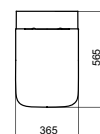

BLEND

CURVE WANDBIDET

AFWERKING	ARTIKELNR	BRUTO PRIJS*
Wit (exclusief kraan, separaat te bestellen)	T375001	€ 470,45
Silk White (exclusief kraan, separaat te bestellen)	T3750V1	€ 658,15
· Wandbidet · Verdekte bevestiging · 1 kraangat	· Met overloop · Breedte 355 x lengte 540 x hoogte 340 mm	

CURVE WANDCLOSET RANDLOOS 2.0

AFWERKING	ARTIKELNR	BRUTO PRIJS*
Wit (exclusief zitting, separaat te bestellen)	T465501	€ 597,81
· Wandcloset · Randloos 2.0 spoeltechnologie · Breedte 355 x lengte 540 x hoogte 340 mm	· Snelle montage dankzij de onzichtbare bevestiging van bovenaf door de bevestigingsopening van de zitting · Passende closetzittingen T3760.. alsook T3761..	

CURVE STAAND BIDET

AFWERKING	ARTIKELNR	BRUTO PRIJS*
Wit (exclusief kraan, separaat te bestellen)	T375301	€ 470,45
Silk White (exclusief kraan, separaat te bestellen)	T3753V1	€ 658,15
· Staand bidet · Verdekte wandbevestiging	· Breedte 355 x lengte 560 x hoogte 400 mm	

CUBE WANDCLOSET MET AQUABLADE®

AFWERKING	ARTIKELNR	BRUTO PRIJS*
Wit (exclusief zitting, separaat te bestellen)	T368601	€ 778,45
Silk White (exclusief zitting, separaat te bestellen)	T3686V1	€ 623,80
· Wandcloset · Met AquaBlade® waterval spoeltechnologie · Breedte 355 x lengte 540 x hoogte 340 mm	· Snelle montage dankzij de onzichtbare bevestiging van bovenaf door de bevestigingsopening van de zitting · Passende closetzittingen T3927..	

CUBE STAAND CLOSET MET AQUABLADE®

AFWERKING	ARTIKELNR	BRUTO PRIJS*
Wit (exclusief zitting, separaat te bestellen)	T368801	€ 623,70
Silk White (exclusief zitting, separaat te bestellen)	T3688V1	€ 873,18
· Staand closet · Met AquaBlade® waterval spoeltechnologie · Breedte 360 x lengte 560 x hoogte 400 mm	· Verdekte wandbevestiging · Passende closetzittingen T3927..