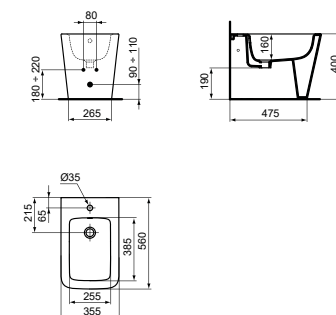

CUBE WANDBIDET

MODEL	ARTIKELNR	BRUTO PRIJS*
Wit (exclusief kraan, separaat te bestellen)	T368701	€ 501,63
Silk White (exclusief kraan, separaat te bestellen)	T3687V1	€ 702,11
<ul style="list-style-type: none"> Wandbidet Verdekte wandbevestiging Breedte 355 x lengte 540 x hoogte 340 mm 	<ul style="list-style-type: none"> 1 kraangat Met overloop 	

CUBE STAAND BIDET

MODEL	ARTIKELNR	BRUTO PRIJS*
Wit (exclusief kraan, separaat te bestellen)	T368901	€ 557,17
Silk White (exclusief kraan, separaat te bestellen)	T3689V1	€ 782,89
<ul style="list-style-type: none"> Staan bidet Verdekte wandbevestiging Breedte 355 x lengte 560 x hoogte 400 mm 	<ul style="list-style-type: none"> 1 kraangat Met overloop 	