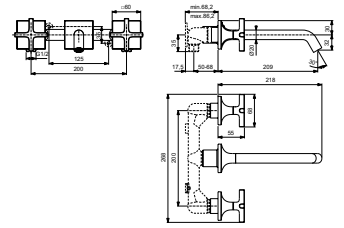

TWEEGREEPS WANDMENKRAAN (OPBOUWDEEL)

MODEL	CHROOM	MAGNETIC GREY
Kruisgrepen	BD153AA	BD153A5
Bruto prijs*	€ 487,60	€ 780,16
Hendelgrepen	BD154AA	BD154A5
Bruto prijs*	€ 487,60	€ 780,16

- Keramische schijven
- Metalen grepen
- Waterbesparende straalregelaar 5 l/min

- Exclusief inbouwdeel BD355NU à € 397,50 (separaat te bestellen)
- Cache (verborgen) straalregelaar
- Metalen rozetten

WASTAFELMENGKRAAN VERHOOGD

MODEL	CHROOM	MAGNETIC GREY
Met popup waste	BD155AA	BD155A5
Bruto prijs*	€ 613,74	€ 982,62
Zonder popup waste	BD156AA	BD156A5
Bruto prijs*	€ 604,20	€ 966,72

- FirmaFlow keramisch mengpatroon
- Waterbesparende straalregelaar 5 l/min
- EasyFix bevestiging

- Draaibare uitloop met draailimiet
- Cache (verborgen) straalregelaar

BIDETMENGKRAAN

MODEL	CHROOM	MAGNETIC GREY
Kruisgrepen	BD157AA	BD157A5
Bruto prijs*	€ 438,84	€ 701,72

- Engats tweegreeps bidetmengkraan kruisgrepen
- Metalen grepen
- Draaibare straalregelaar
- Keramische schijven

- 5 liter per minuut
- Metalen popup waste
- Easy fix

BIDETMENGKRAAN

MODEL	CHROOM	MAGNETIC GREY
Hendelgrepen	BD441AA	BD441A5
Bruto prijs*	€ 438,84	€ 701,72

- Engats tweegreeps bidetmengkraan hendelgrepen
- Metalen grepen
- Draaibare straalregelaar
- Keramische schijven

- 5 liter per minuut
- Metalen popup waste
- Easy fix

DOUCHESYSTEEM MET TWEEGREEPS DOUCHEMENGKRAAN

MODEL	CHROOM	MAGNETIC GREY
Kruisgrepen	BD158AA	BD158A5
Bruto prijs*	€ 1.027,14	€ 2.065,94
Hendelgrepen	BD159AA	BD159A5
Bruto prijs*	€ 1.027,14	€ 2.065,94

- Keramische schijven
- Metalen hoofddouche 300 mm
- Metalen grepen

- Waterbesparend - 12 l/min
- Doucheslang 1750 mm
- Metalen rozetten