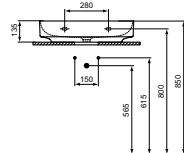

LINDA-X

WASTAFEL 60 CM

MODEL	AFWERKING	ARTIKELNR	BRUTO PRIJS*
Zonder overloop, 1 kraangat	Glanzend wit	T439301	€ 536,98
Zonder overloop, 1 kraangat	Silk White	T4393V1	€ 697,36
Zonder overloop, 1 kraangat, geslepen	Glanzend wit	T498801	€ 641,52
Zonder overloop, 1 kraangat, geslepen	Silk White	T4988V1	€ 833,98

- Wastafel 60 x 50 cm
- Met Diamatec-technologie: superdun en supersterk keramiek

- Zonder overloop, kan gecombineerd worden met Idealflow verborgen overloop N8326AA
- 1 kraangat
- Wandmontage of opzetmontage op afdeklad van meubel
- Geslepen onderzijde voor combinatie met meubel

WASTAFEL 60 CM

MODEL	AFWERKING	ARTIKELNR	BRUTO PRIJS*
Zonder overloop, zonder kraangat	Glanzend wit	T439501	€ 536,98
Zonder overloop, zonder kraangat, geslepen	Glanzend wit	T499001	€ 641,52

- Wastafel 60 x 50 cm
- Met Diamatec-technologie: superdun en supersterk keramiek

- Zonder overloop, kan gecombineerd worden met Idealflow verborgen overloop N8326AA
- Zonder kraangat
- Wandmontage of opzetmontage op afdeklad van meubel
- Geslepen onderzijde voor combinatie met meubel

WASTAFEL 60 CM

MODEL	AFWERKING	ARTIKELNR	BRUTO PRIJS*
Met overloop, 1 kraangat	Glanzend wit	T475501	€ 550,04
Met overloop, 1 kraangat	Silk White	T4755V1	€ 715,18
Met overloop, 1 kraangat, geslepen	Glanzend wit	T498301	€ 604,69
Met overloop, 1 kraangat, geslepen	Silk White	T4983V1	€ 786,46

- Wastafel 60 x 50 cm
- Met Diamatec-technologie: superdun en supersterk keramiek

- Gleufoverloop
- 1 kraangat
- Wandmontage of opzetmontage op afdeklad van meubel
- Geslepen onderzijde voor combinatie met meubel

WASTAFEL 60 CM

MODEL	AFWERKING	ARTIKELNR	BRUTO PRIJS*
Met overloop, zonder kraangat	Glanzend wit	T475601	€ 550,04
Met overloop, zonder kraangat, geslepen	Glanzend wit	T498401	€ 604,69