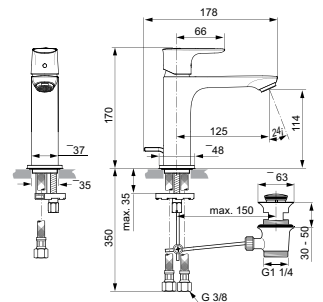

* Betreft bruto adviesprijzen per 1-1-2024, exclusief BTW. Prijzen kunnen gedurende het jaar wijzigen. Kijk voor de actuele prijzen op: www.idealstandaardnederland.nl/prijslijsten/Prijslijst-2024-Atelier-Collections