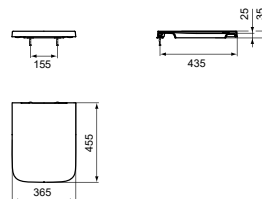

AFWERKING	ARTIKELNR	BRUTO PRIJS*
Wit	T392701	€ 192,34
Silk White	T3927V1	€ 269,68
- Softclosing scharnieren - Wrapover-design	- Afneembaar - Bevestiging met tuimelplug