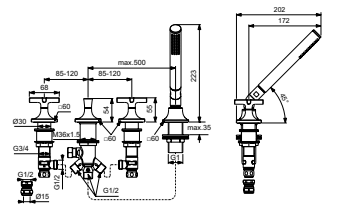

VRIJSTAANDE BADMENGKRAAN COMPLEET (OPBOUWDEEL)

MODEL	CHROOM	MAGNETIC GREY
Kruisgrepen	BD168AA	BD168A5
Bruto prijs*	€ 2.171,94	€ 3.443,94
Hendelgrepen	BD169AA	BD169A5
Bruto prijs*	€ 2.171,94	€ 3.443,94

- Keramische schijven
- Manuele omstelling
- Metalen grepen

- Doucheslang 1250 mm
- Inclusief badset