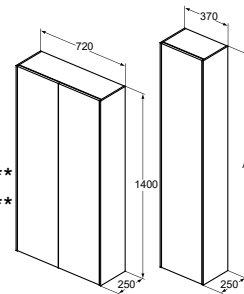

A
T3955Y1	1700
T3956Y1	1400

MODEL	AFWERKING	ARTIKELNR	BRUTO PRIJS*
140 x 37 x 25 cm	Y1, Y2, Y3, Y4, Y5, Y6	T4107..	€ 1.460,20 / € 1.606,73**
170 x 72 x 25 cm	Y1, Y2, Y3, Y4, Y5, Y6	T3955..	€ 1.460,20 / € 1.606,73**
140 x 72 x 25 cm	Y1, Y2, Y3, Y4, Y5, Y6	T3956..	€ 912,95 / € 1.004,36**

· Bij de modellen met 1 deur is deze omkeerbaar en kan deze zowel naar links als naar rechts geopend worden.

De kolomkasten zijn inclusief 5 legplanken (1x hout, 4x glas). Deze legplanken zijn niet verstelbaar.