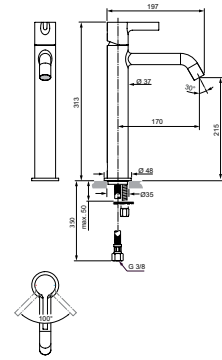

WASTAFELMENGKRAAN VERHOOGD MET ROOD/BLAUW MARKERING

MODEL	CHROOM	SILVER STORM	BRUSHED GOLD	MAGNETIC GREY
zonder waste	BC854AA	BC854GN	BC854A2	BC854A5
Bruto prijs*	€ 412,32	€ 666,33	€ 666,33	€ 666,33

· Engreeps wastafelmengkraan verhoogd
· Met rood/blauw markering
· 5 l/min

· Caché straalregelaar
· EasyFix®