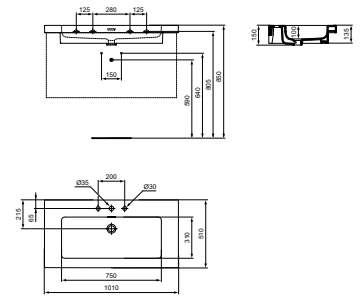

VANITY WASTAFEL 101 CM MET 3 KRAANGATEN

MODEL	AFWERKING	ARTIKELNR	BRUTO PRIJS*
Met overloop, 3 kraangaten	Wit	T436801	€ 839,00
· 101 x 51 cm wastafel · Gleufoverloop · 3 kraangaten · Wandmontage		· Voor combinatie met Conca vanity wastafelmeubel · Designsifon en niet-afsluitbare waste met gekleurd keramiek separaat verkrijgbaar. Zie pag. 34.