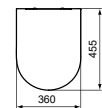

BLEND

CURVE WANDCLOSET MET AQUABLADE®

AFWERKING	ARTIKELNR	BRUTO PRIJS*

Wit (exclusief zitting, separaat te bestellen)	T374901	€ 597,81
Silk White (exclusief zitting, separaat te bestellen)	T3749V1	€ 836,35

- Wandcloset
- Met AquaBlade® waterval spoeltechnologie
- Breedte 355 x lengte 540 x hoogte 340 mm

- Snelle montage dankzij de onzichtbare bevestiging van bovenaf door de bevestigingsopening van de zitting
- Passende closetzittingen T3760.. alsook T3761..

CURVE STAAND CLOSET MET AQUABLADE®

AFWERKING	ARTIKELNR	BRUTO PRIJS*

Wit (exclusief zitting, separaat te bestellen)	T375101	€ 597,81
Silk White (exclusief zitting, separaat te bestellen)	T3751V1	€ 836,35

- Staand closet
- Met AquaBlade® waterval spoeltechnologie
- Breedte 355 x lengte 560 x hoogte 400 mm

- Verdekte wandbevestiging
- Passende closetzittingen T3760.. alsook T3761..

CURVE ZITTING EN DEKSEL — SOFTCLOSE

AFWERKING	ARTIKELNR	BRUTO PRIJS*

Wit	T376001	€ 174,15
Silk White	T3760V1	€ 243,54

- Softclosing scharnieren
- Wrapover-design

- Afneembaar
- Bevestiging met tuimelplug

CURVE ZITTING EN DEKSEL — ZONDER SOFTCLOSE

AFWERKING	ARTIKELNR	BRUTO PRIJS*

Wit	T376101	€ 128,66
Silk White	T3761V1	€ 180,58

- Standaard scharnieren
- Wrapover-design

- Afneembaar
- Bevestiging met tuimelplug

CURVE ZITTING EN DEKSEL — SOFTCLOSE

AFWERKING	ARTIKELNR	BRUTO PRIJS*

Wit	T520801	€ 174,15
Silk White	T5208V1	€ 243,54

- Softclosing scharnieren
- Sandwich-design

- Afneembaar

* Betreft bruto adviesprijzen per 1-1-2024, exclusief BTW. Prijzen kunnen gedurende het jaar wijzigen. Kijk voor de actuele prijzen op: www.idealstandardnederland.nl/prijslijsten/Prijslijst-2024-Atelier-Collections