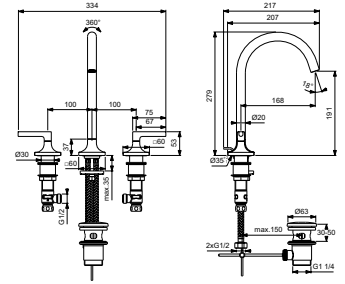

JOY NEO

3-GATS WASTAFELMENGKRAAN MET KRUISGREPEN

MODEL	CHROOM	MAGNETIC GREY
Met popup waste	BD143AA	BD143A5
Bruto prijs*	€ 619,04	€ 990,04
Zonder popup waste	BD145AA	BD145A5
Bruto prijs*	€ 608,44	€ 973,08

- Keramische schijven
- Waterbesparende straalregelaar 5 l/min
- Metalen grepen
- Cache (verborgen) straalregelaar
- EasyFix bevestiging

3-GATS WASTAFELMENGKRAAN MET HENDELGREPEN

MODEL	CHROOM	MAGNETIC GREY
Met popup waste	BD144AA	BD144A5
Bruto prijs*	€ 619,04	€ 990,04
Zonder popup waste	BD146AA	BD146A5
Bruto prijs*	€ 608,44	€ 973,08

- Keramische schijven
- Waterbesparende straalregelaar 5 l/min
- Metalen grepen
- Cache (verborgen) straalregelaar
- EasyFix bevestiging

EENGREEPS WASTAFELMENGKRAAN PICCOLO

MODEL	CHROOM	MAGNETIC GREY
Met popup waste	BD147AA	BD147A5
Bruto prijs*	€ 438,84	€ 701,72
Zonder popup waste	BD148AA	BD148A5
Bruto prijs*	€ 428,24	€ 684,76

- FirmaFlow keramisch mengpatroon
- Waterbesparende straalregelaar 5 l/min
- EasyFix bevestiging
- Draaibare uitloop met draailimiet
- Cache (verborgen) straalregelaar

EENGREEPS WASTAFELMENGKRAAN

MODEL	CHROOM	MAGNETIC GREY
Met popup waste	BD149AA	BD149A5
Bruto prijs*	€ 548,02	€ 877,68
Zonder popup waste	BD150AA	BD150A5
Bruto prijs*	€ 537,42	€ 860,72

- FirmaFlow keramisch mengpatroon
- Waterbesparende straalregelaar 5 l/min
- EasyFix bevestiging
- Draaibare uitloop met draailimiet
- Cache (verborgen) straalregelaar

TWEEGREEPS WASTAFELMENGKRAAN

MODEL	CHROOM	MAGNETIC GREY
Met popup waste	BD151AA	BD151A5
Bruto prijs*	€ 483,36	€ 772,74
Zonder popup waste	BD152AA	BD152A5
Bruto prijs*	€ 472,76	€ 755,78

- Keramische schijven
- Metalen grepen
- Waterbesparende straalregelaar 5 l/min
- EasyFix bevestiging
- Draaibare uitloop met draailimiet
- Cache (verborgen) straalregelaar