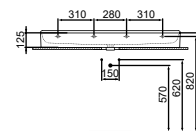

* Betreft bruto adviesprijzen per 1-1-2024, exclusief BTW. Prijzen kunnen gedurende het jaar wijzigen. Kijk voor de actuele prijzen op: www.idealstandardnederland.nl/prijzlijsten/Prijzlijst-2024-Atelier-Collections