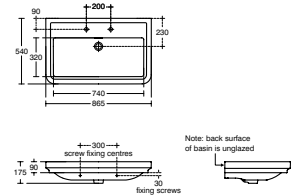

VANITY WASTAFEL 80CM

MODEL	AFWERKING	ARTIKELNR	BRUTO PRIJS*
Met overloop, 2 kraangaten	Wit	E224201	€ 492,80

- Vanity wastafel voor combinatie met Conca 60 cm Vanity wastafelmeubel
- 3-gats overloop