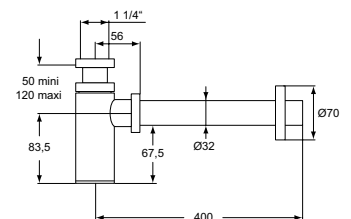

* Betreft bruto adviesprijzen per 1-1-2024, exclusief BTW. Prijzen kunnen gedurende het jaar wijzigen. Kijk voor de actuele prijzen op: www.idealstandardnederland.nl/prijzlijsten/Prijzlijst-2024-Atelier-Collections