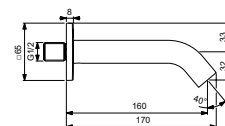

JOY NEO

WANDUITLOOP

MODEL	CHROOM	MAGNETIC GREY
180mm	BD170AA	BD170A5
Bruto prijs*	€ 174,90	€ 280,90

• Metalen rozet

OMSTELLING

MODEL	CHROOM	MAGNETIC GREY
Ronde rozet	A7567AA	A7567A5
Bruto prijs*	€ 175,96	€ 281,96
Vierkante rozet	A7568AA	A7568A5
Bruto prijs*	€ 175,96	€ 281,96

• Omstelling

• Exclusief inbouwdeel A2391NU à € 199,62 (separaat te bestellen)

DOUCHEMENGKRAAN OPBOUWDEEL

MODEL	CHROOM	MAGNETIC GREY
	A7621AA	A7621A5
Bruto prijs*	€ 398,56	€ 638,12

• Douchemengkraan opbouwdeel

• Exclusief inbouwdeel A1000NU à € 123,48 (separaat te bestellen)

BADMENGKRAAN OPBOUWDEEL

MODEL	CHROOM	MAGNETIC GREY
	A7622AA	A7622A5
Bruto prijs*	€ 483,36	€ 772,74
Vulling van bad via overloop	A7623AA	A7623A5
Bruto prijs*	€ 579,82	€ 927,50

• Badmengkraan opbouwdeel
• Model A7623 is voor vulling van bad via overloop
• Automatische omstelling van douche naar bad

• Exclusief inbouwdeel A1000NU à € 123,48 (separaat te bestellen)

* Betreft bruto adviesprijzen per 1-1-2024, exclusief BTW. Prijzen kunnen gedurende het jaar wijzigen. Kijk voor de actuele prijzen op: www.idealstandaardnederland.nl/prijslijsten/Prijslijst-2024-Atelier-Collections