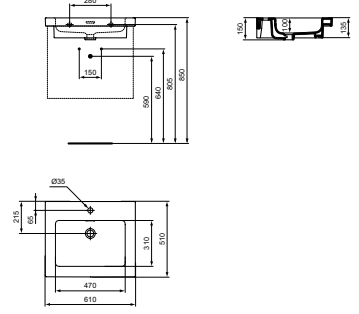

VANITY WASTAFEL 61 CM MET 1 KRAANGAT

MODEL	AFWERKING	ARTIKELNR	BRUTO PRIJS*
Met overloop, 1 kraangat	Wit	T435801	€ 439,00
Met overloop, 1 kraangat	Silk White	T4358V1	€ 579,00

· 61 x 51 cm wastafel
· Gleufoverloop
· 1 kraangat
· Wandmontage

· Voor combinatie met Conca vanity wastafelmeubel
· Designsifon en niet-afsluitbare waste met gekleurd keramiek separaat verkrijgbaar. Zie pag. 34.