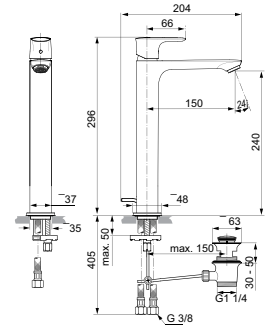

WASTAFELMENGKRAAN VERHOOGD SLANK — BLUESTART®

MODEL	CHROOM	SILVER STORM	BRUSHED GOLD	MAGNETIC GREY
Met waste	A7026AA	A7026GN	A7026A2	A7026A5
Bruto prijs*	€ 336,12	€ 526,22	€ 526,22	€ 526,22
Zonder waste	A7028AA	A7028GN	A7028A2	A7028A5
Bruto prijs*	€ 322,60	€ 517,97	€ 517,97	€ 517,97

- Engreeps wastafelmengkraan verhoogd
- BlueStart® technologie
- A7026 modellen zijn met waste
- Straalregelaar 5 l/min

- Metalen rozet
- Geluidsklasse 1
- EasyFix®