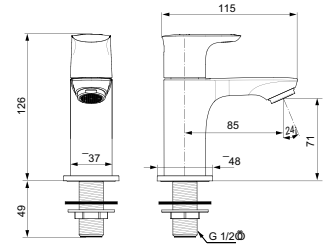

CONNECT AIR

TOILETKRAAN

MODEL	CHROOM	SILVER STORM	BRUSHED GOLD	MAGNETIC GREY
Toiletkraan	A7031AA	A7031GN	A7031A2	A7031A5
Bruto prijs*	€ 130,86	€ 285,03	€ 285,03	€ 285,03

- Toiletkraan
- Straalregelaar 5 l/min
- Bovendeel met keramische schijven

- Metalen rozet
- Geluidsklasse 1
- Schachtconstructie