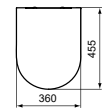

BLEND

CURVE WANDCLOSET MET AQUABLADE®

AFWERKING	ARTIKELNR	BRUTO PRIJS*

Wit (exclusief zitting, separaat te bestellen)	T374901	€ 597,81
Silk White (exclusief zitting, separaat te bestellen)	T3749V1	€ 836,35

- Wandcloset
- Met AquaBlade® waterval spoeltechnologie
- Breedte 355 x lengte 540 x hoogte 340 mm

- Snelle montage dankzij de onzichtbare bevestiging van bovenaf door de bevestigingsopening van de zitting
- Passende closetzittingen T3760.. alsook T3761..

CURVE STAAND CLOSET MET AQUABLADE®

AFWERKING	ARTIKELNR	BRUTO PRIJS*

Wit (exclusief zitting, separaat te bestellen)	T375101	€ 597,81
Silk White (exclusief zitting, separaat te bestellen)	T3751V1	€ 836,35

- Staand closet
- Met AquaBlade® waterval spoeltechnologie
- Breedte 355 x lengte 560 x hoogte 400 mm

- Verdekte wandbevestiging
- Passende closetzittingen T3760.. alsook T3761..

CURVE ZITTING EN DEKSEL — SOFTCLOSE

AFWERKING	ARTIKELNR	BRUTO PRIJS*

Wit	T376001	€ 174,15
Silk White	T3760V1	€ 243,54

- Softclosing scharnieren
- Wrapover-design

- Afneembaar
- Bevestiging met tuimelplug

CURVE ZITTING EN DEKSEL — ZONDER SOFTCLOSE

AFWERKING	ARTIKELNR	BRUTO PRIJS*

Wit	T376101	€ 128,66
Silk White	T3761V1	€ 180,58

- Standaard scharnieren
- Wrapover-design

- Afneembaar
- Bevestiging met tuimelplug

CURVE ZITTING EN DEKSEL — SOFTCLOSE

AFWERKING	ARTIKELNR	BRUTO PRIJS*

Wit	T520801	€ 174,15
Silk White	T5208V1	€ 243,54

- Softclosing scharnieren
- Sandwich-design

- Afneembaar

* Betreft bruto adviesprijzen per 1-1-2024, exclusief BTW. Prijzen kunnen gedurende het jaar wijzigen. Kijk voor de actuele prijzen op: www.idealstandardnederland.nl/prijslijsten/Prijslijst-2024-Atelier-Collections