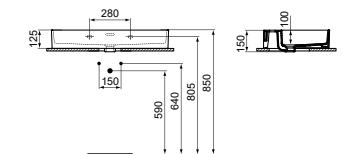

* Betreft bruto adviesprijzen per 1-1-2024, exclusief BTW. Prijzen kunnen gedurende het jaar wijzigen. Kijk voor de actuele prijzen op: www.idealstandardnederland.nl/prijslijsten/Prijslijst-2024-Atelier-Collections