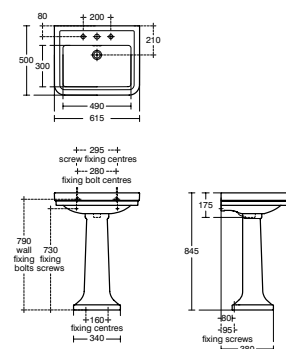

WASTAFEL 60CM

MODEL	AFWERKING	ARTIKELNR	BRUTO PRIJS*
Met overloop, 3 kraangaten	Wit	E221801	€ 332,20

- Wastafel 61,5x50cm
- 3-gats overloop
- Glanzend witte afwerking

• Voor wandmontage of met zuil