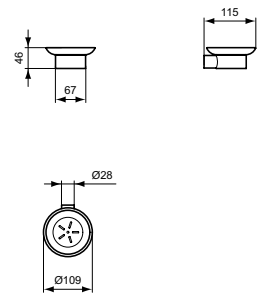

ZEEPSCHAAL

CHROOM	SILVER STORM	BRUSHED GOLD	MAGNETIC GREY

Bruto prijs*	T4509AA € 137,76	T4509GN € 233,69	T4509A2 € 220,46	T4509A5 € 220,46

- Zeepschaal met metalen houder
- Gesatineerd glas
- Curved design
- Met bevestigingsset

BEKERHOUDER MET BEKER

CHROOM	SILVER STORM	BRUSHED GOLD	MAGNETIC GREY

Bruto prijs*	T4505AA € 118,96	T4505GN € 190,33	T4505A2 € 190,33	T4505A5 € 190,33

- Beker met houder van metaal
- Gesatineerd glas
- Curved design
- Met bevestigingsset