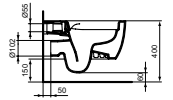

BLEND

CURVE WANDBIDET

AFWERKING	ARTIKELNR	BRUTO PRIJS*
Wit (exclusief kraan, separaat te bestellen)	T375001	€ 470,45
Silk White (exclusief kraan, separaat te bestellen)	T3750V1	€ 658,15
· Wandbidet · Verdekte bevestiging · 1 kraangat	· Met overloop · Breedte 355 x lengte 540 x hoogte 340 mm	

CURVE WANDCLOSET RANDLOOS 2.0

AFWERKING	ARTIKELNR	BRUTO PRIJS*
Wit (exclusief zitting, separaat te bestellen)	T465501	€ 597,81
· Wandcloset · Randloos 2.0 spoeltechnologie · Breedte 355 x lengte 540 x hoogte 340 mm	· Snelle montage dankzij de onzichtbare bevestiging van bovenaf door de bevestigingsopening van de zitting · Passende closetzittingen T3760.. alsook T3761..	

CURVE STAAND BIDET

AFWERKING	ARTIKELNR	BRUTO PRIJS*
Wit (exclusief kraan, separaat te bestellen)	T375301	€ 470,45
Silk White (exclusief kraan, separaat te bestellen)	T3753V1	€ 658,15
· Staand bidet · Verdekte wandbevestiging	· Breedte 355 x lengte 560 x hoogte 400 mm	

CUBE WANDCLOSET MET AQUABLADE®

AFWERKING	ARTIKELNR	BRUTO PRIJS*
Wit (exclusief zitting, separaat te bestellen)	T368601	€ 778,45
Silk White (exclusief zitting, separaat te bestellen)	T3686V1	€ 623,80
· Wandcloset · Met AquaBlade® waterval spoeltechnologie · Breedte 355 x lengte 540 x hoogte 340 mm	· Snelle montage dankzij de onzichtbare bevestiging van bovenaf door de bevestigingsopening van de zitting · Passende closetzittingen T3927..	

CUBE STAAND CLOSET MET AQUABLADE®

AFWERKING	ARTIKELNR	BRUTO PRIJS*
Wit (exclusief zitting, separaat te bestellen)	T368801	€ 623,70
Silk White (exclusief zitting, separaat te bestellen)	T3688V1	€ 873,18
· Staand closet · Met AquaBlade® waterval spoeltechnologie · Breedte 360 x lengte 560 x hoogte 400 mm	· Verdekte wandbevestiging · Passende closetzittingen T3927..