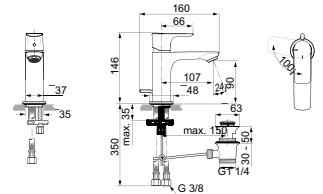

CONNECT AIR

WASTAFELMENGKRAAN

MODEL	CHROOM	SILVER STORM	BRUSHED GOLD	MAGNETIC GREY
Met waste	A7007AA	A7007GN	A7007A2	A7007A5
Bruto prijs*	€ 230,92	€ 408,12	€ 408,12	€ 408,12
Zonder waste	A7010AA	A7010GN	A7010A2	A7010A5
Bruto prijs*	€ 214,78	€ 398,37	€ 398,37	€ 398,37

- Eengreeps wastafelmengkraan
- A7007 modellen zijn met waste
- Straalregelaar 5 l/min

- Metalen rozet
- Geluidsklasse 1
- EasyFix®

WASTAFELMENGKRAAN — BLUESTART®

MODEL	CHROOM	SILVER STORM	BRUSHED GOLD	MAGNETIC GREY
Met waste	A7008AA	A7008GN	A7008A2	A7008A5
Bruto prijs*	€ 228,67	€ 401,50	€ 401,50	€ 401,50
Zonder waste	A7011AA	A7011GN	A7011A2	A7011A5
Bruto prijs*	€ 221,28	€ 407,00	€ 407,00	€ 407,00

- Eengreeps wastafelmengkraan
- BlueStart® technology
- A7008 modellen zijn met waste
- Straalregelaar 5 l/min

- Metalen rozet
- Geluidsklasse 1
- EasyFix®

WASTAFELMENGKRAAN

MODEL	CHROOM	SILVER STORM	BRUSHED GOLD	MAGNETIC GREY
Met waste	A7021AA	A7021GN	A7021A2	A7021A5
Bruto prijs*	€ 234,43	€ 386,48	€ 386,48	€ 386,48
Zonder waste	A7024AA	A7024GN	A7024A2	A7024A5
Bruto prijs*	€ 208,26	€ 376,69	€ 376,69	€ 376,69

- Eengreeps wastafelmengkraan
- A7021 modellen zijn met waste
- Straalregelaar 5 l/min

- FirmaFlow® mengpatroon met heet water begrenzer
- Geluidsklasse 1
- EasyFix®

WASTAFELMENGKRAAN LAGE DRUK

MODEL	CHROOM	SILVER STORM	BRUSHED GOLD	MAGNETIC GREY
Met waste	A7022AA	A7022GN	A7022A2	A7022A5
Bruto prijs*	€ 410,98	€ 527,78	€ 527,78	€ 527,78

- Eengreeps wastafelmengkraan lage druk
- Straalregelaar M24x1

- FirmaFlow® mengpatroon met heet water begrenzer
- Geluidsklasse 1
- EasyFix®

WASTAFELMENGKRAAN GRANDE