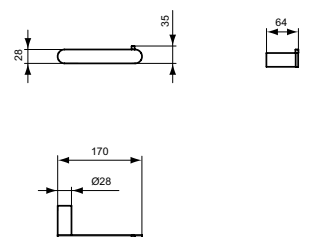

CLOSETROLHOUDER

CHROOM	SILVER STORM	BRUSHED GOLD	MAGNETIC GREY

Bruto prijs*	T4497AA € 117,54	T4497GN € 188,20	T4497A2 € 188,20	T4497A5 € 188,20

- Closetrolhouder
- Van metaal
- Curved design
- Met bevestigingsset

CLOSETBORSTELGARNITUUR

CHROOM	SILVER STORM	BRUSHED GOLD	MAGNETIC GREY

Bruto prijs*	T4495AA € 219,17	T4495GN € 350,65	T4495A2 € 350,65	T4495A5 € 350,65

- Closetborstelgarnituur wandmontage
- Borstelhouder van gesatineerd glas
- Curved design
- Met bevestigingsset