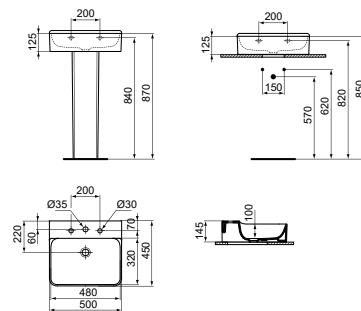

WASTAFEL 50 CM MET 3 KRAANGATEN

MODEL	AFWERKING	ARTIKELNR	BRUTO PRIJS*
Zonder overloop, 3 kraangaten	Wit	T378601	€ 421,06
Zonder overloop, 3 kraangaten, geslepen	Wit	T381601	€ 492,55

- 50 x 45 cm wastafel
- Zonder overloop
- 3 kraangaten
- Wandmontage

- Geslepen onderzijde voor combinatie met meubel
- T.c.m. zuil wit T388101 à € 349,58 (separaat te bestellen)
- Aanbevolen installatie met niet-afsluitbare waste of IdealFlow sifon, separaat verkrijgbaar. Zie pag. 34.