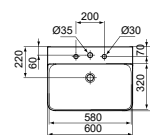

WASTAFEL 60 CM ZONDER KRAANGAT

MODEL	AFWERKING	ARTIKELNR	BRUTO PRIJS*
Met overloop, zonder kraangat	Wit	T378901	€ 500,34
Met overloop, zonder kraangat, geslepen	Wit	T382201	€ 571,81

- 60 x 45 cm wastafel
- Gleufoverloop
- Zonder kraangat
- Wandmontage

- Geslepen onderzijde voor combinatie met meubel
- T.c.m. zuil wit T388101 à € 349,58 (separaat te bestellen)
- Designsifon en niet-afsluitbare waste met gekleurd keramiek separaat verkrijgbaar. Zie pag. 34.

WASTAFEL 60 CM MET 1 KRAANGAT

MODEL	AFWERKING	ARTIKELNR	BRUTO PRIJS*
Zonder overloop, 1 kraangat	Wit	T379001	€ 500,34
Zonder overloop, 1 kraangat, geslepen	Wit	T382301	€ 571,81

- 60 x 45 cm wastafel
- Zonder overloop
- 1 kraangat
- Wandmontage

- Geslepen onderzijde voor combinatie met meubel
- T.c.m. zuil wit T388101 à € 349,58 (separaat te bestellen)
- Aanbevolen installatie met niet-afsluitbare waste of IdealFlow sifon, separaat verkrijgbaar. Zie pag. 34.

WASTAFEL 60 CM MET 3 KRAANGATEN

MODEL	AFWERKING	ARTIKELNR	BRUTO PRIJS*
Zonder overloop, 3 kraangaten	Wit	T379101	€ 500,34
Zonder overloop, 3 kraangaten, geslepen	Wit	T382401	€ 571,81

- 60 x 45 cm wastafel
- Zonder overloop
- 3 kraangaten
- Wandmontage

WASTAFEL 60 CM ZONDER KRAANGAT

MODEL	AFWERKING	ARTIKELNR	BRUTO PRIJS*
Zonder overloop, zonder kraangat	Wit	T379201	€ 500,34
Zonder overloop, zonder kraangat, geslepen	Wit	T382501	€ 571,81

- 60 x 45 cm wastafel
- Zonder overloop
- Zonder kraangat
- Wandmontage

- Geslepen onderzijde voor combinatie met meubel
- T.c.m. zuil wit T388101 à € 349,58 (separaat te bestellen)
- Aanbevolen installatie met niet-afsluitbare waste of IdealFlow sifon, separaat verkrijgbaar. Zie pag. 34.