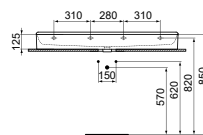

- 120 x 45 cm wastafel
- Zonder overloop
- Zonder kraangat
- Wandmontage

- Geslepen onderzijde voor combinatie met meubel
- Aanbevolen installatie met niet-afsluitbare waste of IdealFlow sifon, separaat verkrijgbaar