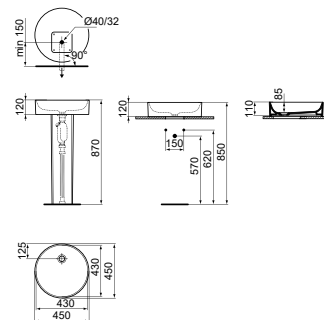

OPBOUWWASTAFEL 45 CM ZONDER KRAANGAT

MODEL	AFWERKING	ARTIKELNR	BRUTO PRIJS*
Zonder overloop, zonder kraangat	Wit	T369601	€ 475,64
	Silk White	T3696V1	€ 666,47

- 45 cm ronde opbouwwastafel
- Zonder overloop
- Zonder kraangat
- Afvoer niet in het midden

- Voor opbouw installatie of in combinatie met vrijstaande zuil
- Aanbevolen installatie met niet-afsluitbare waste, separaat verkrijgbaar

OPBOUWWASTAFEL 60 x 40 CM ZONDER KRAANGAT

MODEL	AFWERKING	ARTIKELNR	BRUTO PRIJS*
Zonder overloop, zonder kraangat	Wit	T369801	€ 500,34
	Silk White	T3698V1	€ 700,92

- 60 x 40 cm rechthoekige opbouwwastafel
- Zonder overloop
- Zonder kraangat
- Afvoer niet in het midden

- Voor opbouw installatie of in combinatie met vrijstaande zuil
- Aanbevolen installatie met niet-afsluitbare waste, separaat verkrijgbaar

FONTein 40 x 35 CM MET 1 KRAANGAT

MODEL	AFWERKING	ARTIKELNR	BRUTO PRIJS*
Met overloop, 1 kraangat	Wit	T369501	€ 305,40
	Silk White	T3695V1	€ 427,68
Met overloop, 1 kraangat, geslepen	Wit	T387601	€ 376,88
	Silk White	T3876V1	€ 527,47

- 40 x 35 cm fontein
- Gteufoverloop
- 1 kraangat
- Wandmontage

- Geslepen onderzijde voor combinatie met meubel
- Designsifon en niet-afsluitbare waste met gekleurd keramiek separaat verkrijgbaar. Zie pag. 34.

FONTein 40 x 35 CM MET 3 KRAANGATEN

MODEL	AFWERKING	ARTIKELNR	BRUTO PRIJS*
Zonder overloop, 3 kraangaten	Wit	T381001	€ 305,40

- 40 x 35 cm fontein
- Zonder overloop
- 3 kraangaten
- Wandmontage

- Aanbevolen installatie met niet-afsluitbare waste of IdealFlow sifon, separaat verkrijgbaar

* Betreft bruto adviesprijzen per 1-1-2024, exclusief BTW. Prijzen kunnen gedurende het jaar wijzigen. Kijk voor de actuele prijzen op: www.idealstandardnederland.nl/prijslijsten/Prijslijst-2024-Atelier-Collections