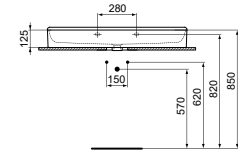

- 100 x 45 cm wastafel
- Zonder overloop
- 1 kraangat
- Wandmontage

- Geslepen onderzijde voor combinatie met meubel
- Aanbevolen installatie met niet-afsluitbare waste of IdealFlow sifon, separaat verkrijgbaar. Zie pag. 34.