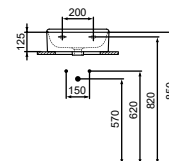

Fontein 40 x 35 cm zonder kraangat

MODEL	AFWERKING	ARTIKELNR	BRUTO PRIJS*
Met overloop, zonder kraangat	Wit	T381101	€ 305,40
Met overloop, zonder kraangat, geslepen	Wit	T387701	€ 376,88

- 40 x 35 cm fontein
- Gleufoverloop
- Zonder kraangat
- Wandmontage

- Geslepen onderzijde voor combinatie met meubel
- Designsifon en niet-afsluitbare waste met gekleurd keramiek separaat verkrijgbaar. Zie pag. 34.

Fontein 40 x 35 cm met 1 kraangat

MODEL	AFWERKING	ARTIKELNR	BRUTO PRIJS*
Zonder overloop, 1 kraangat	Wit	T387401	€ 305,40
Zonder overloop, 1 kraangat, geslepen	Wit	T387801	€ 376,88

- 40 x 35 cm fontein
- Zonder overloop
- 1 kraangat
- Wandmontage

- Geslepen onderzijde voor combinatie met meubel
- Aanbevolen installatie met niet-afsluitbare waste of IdealFlow sifon, separaat verkrijgbaar. Zie pag. 34.

Fontein 40 x 35 cm zonder kraangat

MODEL	AFWERKING	ARTIKELNR	BRUTO PRIJS*
Zonder overloop, zonder kraangat	Wit	T387501	€ 305,40
Zonder overloop, zonder kraangat, geslepen	Wit	T387901	€ 376,88

- 40 x 35 cm fontein
- Zonder overloop
- Zonder kraangat
- Wandmontage

- Geslepen onderzijde voor combinatie met meubel
- Aanbevolen installatie met niet-afsluitbare waste of IdealFlow sifon, separaat verkrijgbaar

Zuil voor vrijstaande montage van opbouw wastafel

MODEL	AFWERKING	ARTIKELNR	BRUTO PRIJS*
voor ronde opbouw wastafel	Wit	T376501	€ 810,94
	Silk White	T3765V1	€ 1.135,73
voor rechthoekige opbouw wastafel	Wit	T388001	€ 810,94
	Silk White	T3880V1	€ 1.135,73

- 75,5 x 16/17 cm
- Van keramiek inclusief metalen frame

* Betreft bruto adviesprijzen per 1-1-2024, exclusief BTW. Prijzen kunnen gedurende het jaar wijzigen. Kijk voor de actuele prijzen op: www.idealstandardnederland.nl/prijslijsten/Prijslijst-2024-Atelier-Collections