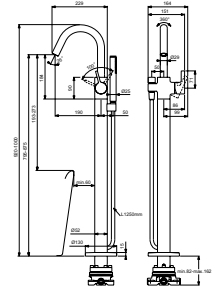

VRIJSTAANDE BADMENGKRAAN

MODEL	CHROOM	SILVER STORM	BRUSHED GOLD	MAGNETIC GREY
met badset	BD461AA	BD461GN	BD461A2	BD461A5
Bruto prijs*	€ 2.209,00	€ 2.849,00	€ 2.849,00	€ 2.849,00

- Vrijstaande badmengkraan
- Exclusief inbouwdeel A6133NU à € 748,65 voor vloermontage (separaat te bestellen)