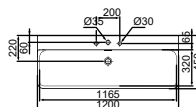

WASTAFEL 120 CM MET 1 KRAANGAT

MODEL	AFWERKING	ARTIKELNR	BRUTO PRIJS*
Met overloop, 1 kraangat	Wit	T369401	€ 1.046,17
	Silk White	T3694V1	€ 1.464,80
Met overloop, 1 kraangat, geslepen	Wit	T383801	€ 1.117,63
	Silk White	T3838V1	€ 1.564,60

- 120 x 45 cm wastafel
- Gleufoverloop
- 1 kraangat
- Wandmontage

- Geslepen onderzijde voor combinatie met meubel
- Designsifon en niet-afsluitbare waste met gekleurd keramiek separaat verkrijgbaar. Zie pag. 34.

WASTAFEL 120 CM MET 3 KRAANGATEN

MODEL	AFWERKING	ARTIKELNR	BRUTO PRIJS*
Met overloop, 3 kraangaten	Wit	T380401	€ 1.046,17
Met overloop, 3 kraangaten, geslepen	Wit	T384001	€ 1.117,63

- 120 x 45 cm wastafel
- Gleufoverloop
- 3 kraangaten
- Wandmontage

- Geslepen onderzijde voor combinatie met meubel
- Designsifon en niet-afsluitbare waste met gekleurd keramiek separaat verkrijgbaar. Zie pag. 34.

WASTAFEL 120 CM ZONDER KRAANGAT

MODEL	AFWERKING	ARTIKELNR	BRUTO PRIJS*
Met overloop, zonder kraangat	Wit	T380501	€ 1.046,17
Met overloop, zonder kraangat, geslepen	Wit	T384101	€ 1.117,63

- 120 x 45 cm wastafel
- Gleufoverloop
- Zonder kraangat
- Wandmontage

- Geslepen onderzijde voor combinatie met meubel
- Designsifon en niet-afsluitbare waste met gekleurd keramiek separaat verkrijgbaar. Zie pag. 34.

WASTAFEL 120 CM MET 1 KRAANGAT

MODEL	AFWERKING	ARTIKELNR	BRUTO PRIJS*
Zonder overloop, 1 kraangat	Wit	T380601	€ 1.046,17
Zonder overloop, 1 kraangat, geslepen	Wit	T384201	€ 1.117,63

- 120 x 45 cm wastafel
- Zonder overloop
- 1 kraangat
- Wandmontage

- Geslepen onderzijde voor combinatie met meubel
- Aanbevolen installatie met niet-afsluitbare waste of IdealFlow sifon, separaat verkrijgbaar. Zie pag. 34.