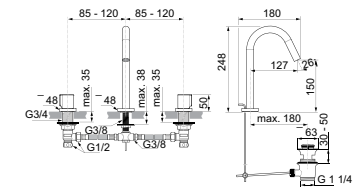

WASTAFELMENGKRAAN 3-GATS

MODEL	CHROOM	SILVER STORM	BRUSHED GOLD	MAGNETIC GREY
met metalen waste	BC783AA	BC783GN	BC783A2	BC783A5
Bruto prijs*	€ 504,69	€ 807,75	€ 807,75	€ 807,75

· Wastafelmengkraan 3-gats
· Buisuitloop

· 5 l/min
· Caché straalregelaar