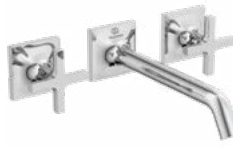

TWEEGREEPS WANDMENKRAAN (OPBOUWDEEL)

MODEL	CHROOM	MAGNETIC GREY
Kruisgrepen	BD153AA	BD153A5
Bruto prijs*	€ 487,60	€ 780,16
Hendelgrepen	BD154AA	BD154A5
Bruto prijs*	€ 487,60	€ 780,16

- Keramische schijven
- Metalen grepen
- Waterbesparende straalregelaar 5 l/min

- Exclusief inbouwdeel BD355NU à € 397,50 (separaat te bestellen)
- Cache (verborgen) straalregelaar
- Metalen rozetten