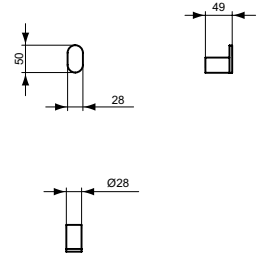

HANDDOEKHAAK

CHROOM	SILVER STORM	BRUSHED GOLD	MAGNETIC GREY

Bruto prijs*	T4507AA € 35,55	T4507GN € 56,94	T4507A2 € 56,94	T4507A5 € 56,94

- Handdoekhaak van metaal
- Curved design
- Met bevestigingsset