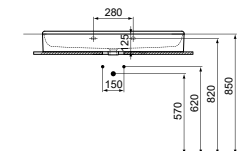

- 100 x 45 cm wastafel
- Zonder overloop
- Zonder kraangat
- Wandmontage

- Geslepen onderzijde voor combinatie met meubel
- Aanbevolen installatie met niet-afsluitbare waste of IdealFlow sifon, separaat verkrijgbaar