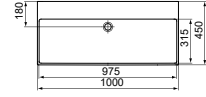

WASTAFEL 100 CM ZONDER KRAANGAT

MODEL	AFWERKING	ARTIKELNR	BRUTO PRIJS*
Met overloop, zonder kraangat	Wit	T390401	€ 814,84
Met overloop, zonder kraangat, geslepen	Wit	T390801	€ 862,92

- 100 x 45 cm wastafel
- Gleufoverloop
- Zonder kraangat
- Wandmontage

- Geslepen onderzijde voor combinatie met meubel
- Designsifon en niet-afsluitbare waste met gekleurd keramiek separaat verkrijgbaar. Zie pag. 34.

DUBBELE WASTAFEL 120 CM MET 2X 1 KRAANGAT

MODEL	AFWERKING	ARTIKELNR	BRUTO PRIJS*
Met overloop, 1 kraangat	Wit	T373101	€ 892,80
Met overloop, 1 kraangat, geslepen	Wit	T391301	€ 940,90

- 120 x 45 cm dubbele wastafel
- Gleufoverloop
- 1 kraangat voor iedere wastafel
- Wandmontage

- Geslepen onderzijde voor combinatie met meubel
- Designsifon en niet-afsluitbare waste met gekleurd keramiek separaat verkrijgbaar. Zie pag. 34.

DUBBELE WASTAFEL 120 CM MET 2X 3 KRAANGATEN

MODEL	AFWERKING	ARTIKELNR	BRUTO PRIJS*
Met overloop, 3 kraangaten	Wit	T391001	€ 892,80
Met overloop, 3 kraangaten, geslepen	Wit	T391401	€ 940,90

- 120 x 45 cm dubbele wastafel
- Gleufoverloop
- 3 kraangaten voor iedere wastafel
- Wandmontage

- Geslepen onderzijde voor combinatie met meubel
- Designsifon en niet-afsluitbare waste met gekleurd keramiek separaat verkrijgbaar. Zie pag. 34.

DUBBELE WASTAFEL 120 CM ZONDER KRAANGAT

MODEL	AFWERKING	ARTIKELNR	BRUTO PRIJS*
Met overloop, zonder kraangat	Wit	T391101	€ 892,80
Met overloop, zonder kraangat, geslepen	Wit	T391501	€ 940,90

- 120 x 45 cm dubbele wastafel
- Gleufoverloop
- Zonder kraangat
- Wandmontage

- Geslepen onderzijde voor combinatie met meubel
- Designsifon en niet-afsluitbare waste met gekleurd keramiek separaat verkrijgbaar. Zie pag. 34.