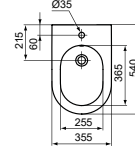

BLEND

CURVE WANDBIDET

AFWERKING	ARTIKELNR	BRUTO PRIJS*
Wit (exclusief kraan, separaat te bestellen)	T375001	€ 470,45
Silk White (exclusief kraan, separaat te bestellen)	T3750V1	€ 658,15
· Wandbidet · Verdekte bevestiging · 1 kraangat	· Met overloop · Breedte 355 x lengte 540 x hoogte 340 mm	

CURVE WANDCLOSET RANDLOOS 2.0

AFWERKING	ARTIKELNR	BRUTO PRIJS*
Wit (exclusief zitting, separaat te bestellen)	T465501	€ 597,81
· Wandcloset · Randloos 2.0 spoeltechnologie · Breedte 355 x lengte 540 x hoogte 340 mm	· Snelle montage dankzij de onzichtbare bevestiging van bovenaf door de bevestigingsopening van de zitting · Passende closetzittingen T3760.. alsook T3761..	

CURVE STAAND BIDET

AFWERKING	ARTIKELNR	BRUTO PRIJS*
Wit (exclusief kraan, separaat te bestellen)	T375301	€ 470,45
Silk White (exclusief kraan, separaat te bestellen)	T3753V1	€ 658,15
· Staand bidet · Verdekte wandbevestiging	· Breedte 355 x lengte 560 x hoogte 400 mm	

CUBE WANDCLOSET MET AQUABLADE®

AFWERKING	ARTIKELNR	BRUTO PRIJS*
Wit (exclusief zitting, separaat te bestellen)	T368601	€ 778,45
Silk White (exclusief zitting, separaat te bestellen)	T3686V1	€ 623,80
· Wandcloset · Met AquaBlade® waterval spoeltechnologie · Breedte 355 x lengte 540 x hoogte 340 mm	· Snelle montage dankzij de onzichtbare bevestiging van bovenaf door de bevestigingsopening van de zitting · Passende closetzittingen T3927..	

CUBE STAAND CLOSET MET AQUABLADE®

AFWERKING	ARTIKELNR	BRUTO PRIJS*
Wit (exclusief zitting, separaat te bestellen)	T368801	€ 623,70
Silk White (exclusief zitting, separaat te bestellen)	T3688V1	€ 873,18
· Staand closet · Met AquaBlade® waterval spoeltechnologie · Breedte 360 x lengte 560 x hoogte 400 mm	· Verdekte wandbevestiging · Passende closetzittingen T3927..