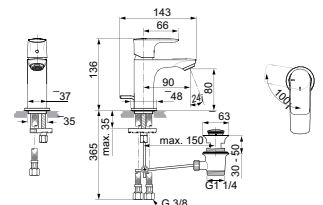

* Betreft bruto adviesprijzen per 1-1-2024, exclusief BTW. Prijzen kunnen gedurende het jaar wijzigen. Kijk voor de actuele prijzen op: www.idealstandaardnederland.nl/prijslijsten/Prijslijst-2024-Atelier-Collections