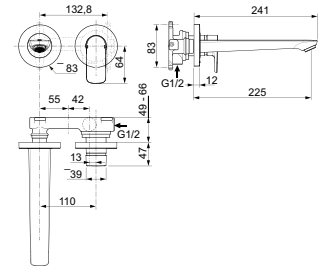

WANDMENGKRAAN 225MM - OPBOUWDEEL

MODEL	CHROOM	SILVER STORM	BRUSHED GOLD	MAGNETIC GREY
225mm uitloop	A7009AA	A7009GN	A7009A2	A7009A5
Bruto prijs*	€ 363,18	€ 633,81	€ 633,81	€ 633,81

- Engreeps wandmengkraan
- 225mm gegoten uitloop
- Straalregelaar 5 l/min

- Metalen rozetten
- Exclusief inbouwdeel A5948NU à € 305,95 (separaat te bestellen)