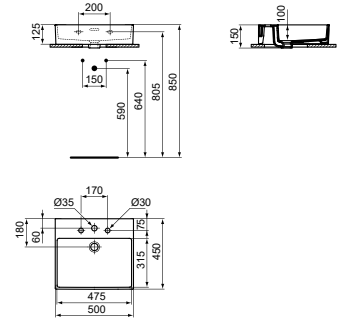

- 50 x 45 cm wastafel
- Gleufoverloop
- 3 kraangaten
- Wandmontage

- Geslepen onderzijde voor combinatie met meubel
- Designsifon en niet-afsluitbare waste met gekleurd keramiek separaat verkrijgbaar. Zie pag. 34.