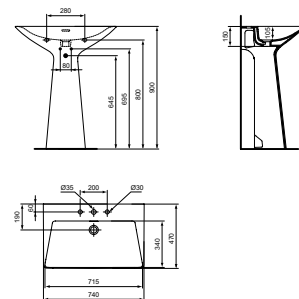

TIPO-Z

ZUILWASTAFEL

MODEL	AFWERKING	ARTIKELNR	BRUTO PRIJS*
met overloop, 1 kraangat	Glanzend wit	T442501	€ 3.504,60
met overloop, 1 kraangat	Silk White	T4425V1	€ 4.455,00

- 1 kraangat
- 74x47x90cm
- Gleufoverloop

ZUILWASTAFEL

MODEL	AFWERKING	ARTIKELNR	BRUTO PRIJS*
met overloop, 3 kraangaten	Glanzend wit	T442601	€ 3.504,60
met overloop, 3 kraangaten	Silk White	T4426V1	€ 4.455,00

- 3 kraangaten
- 74x47x90cm
- Gleufoverloop

ZUILWASTAFEL

MODEL	AFWERKING	ARTIKELNR	BRUTO PRIJS*
met overloop, 1 kraangat	Glanzend zwart	T4425V2	€ 5.167,80
met overloop, 1 kraangat	Silk Black	T4425V3	€ 5.167,80

- 1 kraangat
- 74x47x90cm
- Gleufoverloop

ZUILWASTAFEL

MODEL	AFWERKING	ARTIKELNR	BRUTO PRIJS*
met overloop, 3 kraangaten	Glanzend zwart	T4426V2	€ 5.167,80
met overloop, 3 kraangaten	Silk Black	T4426V3	€ 5.167,80

- 3 kraangaten
- 74x47x90cm
- Gleufoverloop

* Betreft bruto adviesprijzen per 1-1-2024, exclusief BTW. Prijzen kunnen gedurende het jaar wijzigen. Kijk voor de actuele prijzen op: www.idealstandardnederland.nl/prijzlijsten/Prijzlijst-2024-Atelier-Collections