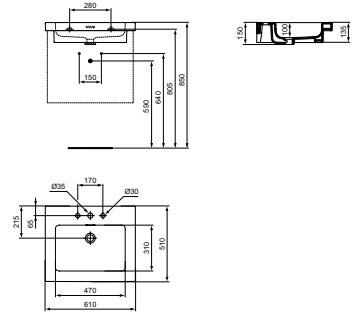

VANITY WASTAFEL 61 CM MET 1 KRAANGAT

MODEL	AFWERKING	ARTIKELNR	BRUTO PRIJS*
Met overloop, 1 kraangat	Wit	T435801	€ 439,00
Met overloop, 1 kraangat	Silk White	T4358V1	€ 579,00

· 61 x 51 cm wastafel
· Gleufoverloop
· 1 kraangat
· Wandmontage

· Voor combinatie met Conca vanity wastafelmeubel
· Designsifon en niet-afsluitbare waste met gekleurd keramiek separaat verkrijgbaar. Zie pag. 34.

VANITY WASTAFEL 61 CM MET 3 KRAANGATEN

MODEL	AFWERKING	ARTIKELNR	BRUTO PRIJS*
Met overloop, 3 kraangaten	Wit	T436001	€ 439,00

· 61 x 51 cm wastafel
· Gleufoverloop
· 3 kraangaten
· Wandmontage

· Voor combinatie met Conca vanity wastafelmeubel
· Designsifon en niet-afsluitbare waste met gekleurd keramiek separaat verkrijgbaar. Zie pag. 34.

VANITY WASTAFEL 61 CM ZONDER KRAANGAT

MODEL	AFWERKING	ARTIKELNR	BRUTO PRIJS*
Met overloop, zonder kraangat	Wit	T436101	€ 439,00

· 61 x 51 cm wastafel
· Gleufoverloop
· Zonder kraangat
· Wandmontage

· Voor combinatie met Conca vanity wastafelmeubel
· Designsifon en niet-afsluitbare waste met gekleurd keramiek separaat verkrijgbaar. Zie pag. 34.

VANITY WASTAFEL 81 CM MET 1 KRAANGAT

MODEL	AFWERKING	ARTIKELNR	BRUTO PRIJS*
Met overloop, 1 kraangat	Wit	T436201	€ 659,00
Met overloop, 1 kraangat	Silk White	T4362V1	€ 859,00

· 81 x 51 cm wastafel
· Gleufoverloop
· 1 kraangat
· Wandmontage

· Voor combinatie met Conca vanity wastafelmeubel
· Designsifon en niet-afsluitbare waste met gekleurd keramiek separaat verkrijgbaar. Zie pag. 34.

VANITY WASTAFEL 81 CM MET 3 KRAANGATEN