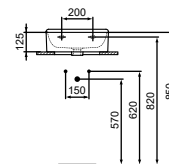

Fontein 40 x 35 cm zonder kraangat

MODEL	AFWERKING	ARTIKELNR	BRUTO PRIJS*
Met overloop, zonder kraangat	Wit	T381101	€ 305,40
Met overloop, zonder kraangat, geslepen	Wit	T387701	€ 376,88

- 40 x 35 cm fontein
- Gleufoverloop
- Zonder kraangat
- Wandmontage

- Geslepen onderzijde voor combinatie met meubel
- Designsifon en niet-afsluitbare waste met gekleurd keramiek separaat verkrijgbaar. Zie pag. 34.

Fontein 40 x 35 cm met 1 kraangat

MODEL	AFWERKING	ARTIKELNR	BRUTO PRIJS*
Zonder overloop, 1 kraangat	Wit	T387401	€ 305,40
Zonder overloop, 1 kraangat, geslepen	Wit	T387801	€ 376,88

- 40 x 35 cm fontein
- Zonder overloop
- 1 kraangat
- Wandmontage

- Geslepen onderzijde voor combinatie met meubel
- Aanbevolen installatie met niet-afsluitbare waste of IdealFlow sifon, separaat verkrijgbaar. Zie pag. 34.

Fontein 40 x 35 cm zonder kraangat

MODEL	AFWERKING	ARTIKELNR	BRUTO PRIJS*
Zonder overloop, zonder kraangat	Wit	T387501	€ 305,40
Zonder overloop, zonder kraangat, geslepen	Wit	T387901	€ 376,88

- 40 x 35 cm fontein
- Zonder overloop
- Zonder kraangat
- Wandmontage

- Geslepen onderzijde voor combinatie met meubel
- Aanbevolen installatie met niet-afsluitbare waste of IdealFlow sifon, separaat verkrijgbaar

Zuil voor vrijstaande montage van opbouw wastafel

MODEL	AFWERKING	ARTIKELNR	BRUTO PRIJS*
voor ronde opbouw wastafel	Wit	T376501	€ 810,94
	Silk White	T3765V1	€ 1.135,73
voor rechthoekige opbouw wastafel	Wit	T388001	€ 810,94
	Silk White	T3880V1	€ 1.135,73

- 75,5 x 16/17 cm
- Van keramiek inclusief metalen frame

* Betreft bruto adviesprijzen per 1-1-2024, exclusief BTW. Prijzen kunnen gedurende het jaar wijzigen. Kijk voor de actuele prijzen op: www.idealstandardnederland.nl/prijslijsten/Prijslijst-2024-Atelier-Collections