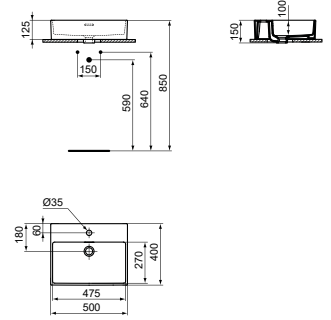

OPBOUWWASTAFEL 50 x 40 CM MET 1 KRAANGAT

MODEL	AFWERKING	ARTIKELNR	BRUTO PRIJS*
Met overloop, 1 kraangat	Wit	T374101	€ 408,07
Met overloop, 1 kraangat	Silk White	T3741V1	€ 539,00

· 50 x 40 cm opbouwwastafel
· Gleufoverloop
· Met 1 kraangat
· Voor opbouw

· Alle 4 zijden geglaazuurd
· Designsifon en niet-afsluitbare waste met gekleurd keramiek separaat verkrijgbaar. Zie pag. 34.

OPBOUWWASTAFEL 60 x 40 CM ZONDER KRAANGAT

MODEL	AFWERKING	ARTIKELNR	BRUTO PRIJS*
Zonder overloop, zonder kraangat	Wit	T374001	€ 488,63
Zonder overloop, zonder kraangat	Silk White	T3740V1	€ 634,65

· 60 x 40 cm opbouwwastafel
· Zonder overloop
· Zonder kraangat
· Afvoer niet in het midden

· Designsifon en niet-afsluitbare waste met gekleurd keramiek separaat verkrijgbaar. Zie pag. 34.

FONTein 45 x 35 CM MET 1 KRAANGAT

MODEL	AFWERKING	ARTIKELNR	BRUTO PRIJS*
Met overloop, 1 kraangat	Wit	T373201	€ 261,22
Met overloop, 1 kraangat, geslepen	Wit	T391701	€ 309,30

· 45 x 35 cm fontein
· Gleufoverloop
· 1 kraangat
· Wandmontage

· Geslepen onderzijde voor combinatie met meubel
· Designsifon en niet-afsluitbare waste met gekleurd keramiek separaat verkrijgbaar. Zie pag. 34.

FONTein 45 x 35 CM ZONDER KRAANGAT

MODEL	AFWERKING	ARTIKELNR	BRUTO PRIJS*
Met overloop, zonder kraangat	Wit	T391601	€ 261,22
Met overloop, zonder kraangat, geslepen	Wit	T391801	€ 309,30

· 45 x 35 cm fontein
· Gleufoverloop
· Zonder kraangat

· Geslepen onderzijde voor combinatie met meubel
· Designsifon en niet-afsluitbare waste met gekleurd keramiek separaat verkrijgbaar. Zie pag. 34.

FONTein 45 x 25 CM MET KRAANBANK LINKS MET KRAANGAT LINKS