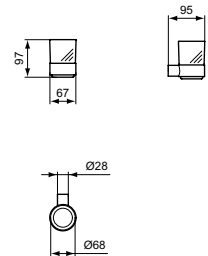

CONCA ACCESSOIRES

HANDDOEKRING

CHROOM	SILVER STORM	BRUSHED GOLD	MAGNETIC GREY

Bruto prijs*	T4503AA € 109,64	T4503GN € 175,32	T4503A2 € 175,32	T4503A5 € 175,32

- Handdoekring van metaal
- Curved design
- Met bevestigingsset

HANDDOEKHAAK

CHROOM	SILVER STORM	BRUSHED GOLD	MAGNETIC GREY

Bruto prijs*	T4507AA € 35,55	T4507GN € 56,94	T4507A2 € 56,94	T4507A5 € 56,94

- Handdoekhaak van metaal
- Curved design
- Met bevestigingsset

ZEEPSCHAAL

CHROOM	SILVER STORM	BRUSHED GOLD	MAGNETIC GREY

Bruto prijs*	T4509AA € 137,76	T4509GN € 233,69	T4509A2 € 220,46	T4509A5 € 220,46

- Zeepschaal met metalen houder
- Gesatineerd glas
- Curved design
- Met bevestigingsset

BEKERHOUDER MET BEKER

CHROOM	SILVER STORM	BRUSHED GOLD	MAGNETIC GREY

Bruto prijs*	T4505AA € 118,96	T4505GN € 190,33	T4505A2 € 190,33	T4505A5 € 190,33

- Beker met houder van metaal
- Gesatineerd glas
- Curved design
- Met bevestigingsset

CLOSETROLHOUDER

CHROOM	SILVER STORM	BRUSHED GOLD	MAGNETIC GREY

Bruto prijs*	T4497AA € 117,54	T4497GN € 188,20	T4497A2 € 188,20	T4497A5 € 188,20

- Closetrolhouder
- Van metaal
- Curved design
- Met bevestigingsset

CLOSETBORSTELGARNITUUR

CHROOM	SILVER STORM	BRUSHED GOLD	MAGNETIC GREY

Bruto prijs*	T4495AA € 219,17	T4495GN € 350,65	T4495A2 € 350,65	T4495A5 € 350,65

- Closetborstelgarnituur wandmontage
- Borstelhouder van gesatineerd glas
- Curved design
- Met bevestigingsset

* Betreft bruto adviesprijzen per 1-1-2024, exclusief BTW. Prijzen kunnen gedurende het jaar wijzigen. Kijk voor de actuele prijzen op: www.idealstandardnederland.nl/prijslijsten/Prijzlijst-2024-Atelier-Collections