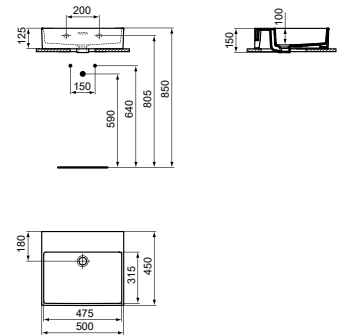

EXTRA

WASTAFEL 50 CM MET 1 KRAANGAT

MODEL	AFWERKING	ARTIKELNR	BRUTO PRIJS*
Met overloop, 1 kraangat	Wit	T372601	€ 361,28
Met overloop, 1 kraangat, geslepen	Wit	T388401	€ 408,07

- 50 x 45 cm wastafel
- Gleufoverloop
- 1 kraangat
- Wandmontage

- Geslepen onderzijde voor combinatie met meubel
- Designsifon en niet-afsluitbare waste met gekleurd keramiek separaat verkrijgbaar. Zie pag. 34.

WASTAFEL 50 CM MET 3 KRAANGATEN

MODEL	AFWERKING	ARTIKELNR	BRUTO PRIJS*
Met overloop, 3 kraangaten	Wit	T388201	€ 361,28
Met overloop, 3 kraangaten, geslepen	Wit	T388501	€ 408,07

- 50 x 45 cm wastafel
- Gleufoverloop
- 3 kraangaten
- Wandmontage

- Geslepen onderzijde voor combinatie met meubel
- Designsifon en niet-afsluitbare waste met gekleurd keramiek separaat verkrijgbaar. Zie pag. 34.

WASTAFEL 50 CM ZONDER KRAANGAT

MODEL	AFWERKING	ARTIKELNR	BRUTO PRIJS*
Met overloop, zonder kraangat	Wit	T388301	€ 361,28
Met overloop, zonder kraangat, geslepen	Wit	T388601	€ 408,07

- 50 x 45 cm wastafel
- Gleufoverloop
- Zonder kraangat
- Wandmontage

- Geslepen onderzijde voor combinatie met meubel
- Designsifon en niet-afsluitbare waste met gekleurd keramiek separaat verkrijgbaar. Zie pag. 34.

WASTAFEL 60 CM MET 1 KRAANGAT

MODEL	AFWERKING	ARTIKELNR	BRUTO PRIJS*
Met overloop, 1 kraangat	Wit	T372701	€ 428,86
Met overloop, 1 kraangat, geslepen	Wit	T388901	€ 476,95

- 60 x 45 cm wastafel
- Gleufoverloop
- 1 kraangat
- Wandmontage

- Geslepen onderzijde voor combinatie met meubel
- Designsifon en niet-afsluitbare waste met gekleurd keramiek separaat verkrijgbaar. Zie pag. 34.

WASTAFEL 60 CM MET 3 KRAANGATEN

MODEL	AFWERKING	ARTIKELNR	BRUTO PRIJS*
Met overloop, 3 kraangaten	Wit	T388701	€ 428,86
Met overloop, 3 kraangaten, geslepen	Wit	T389001	€ 476,95