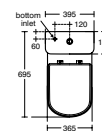

MODEL	AFWERKING	ARTIKELNR	BRUTO PRIJS*
Reservoir voor closetcombinatie	Wit	E251201	€ 320,10

- Onderaanvoer
- Chromen drukknop voor spoeling
- Dual flush
- Inclusief spoelmechanisme