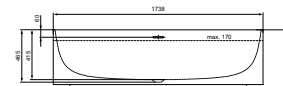

* Betreft bruto adviesprijzen per 1-1-2024, exclusief BTW. Prijzen kunnen gedurende het jaar wijzigen. Kijk voor de actuele prijzen op: www.idealstandardnederland.nl/prijzlijsten/Prijzlijst-2024-Atelier-Collections