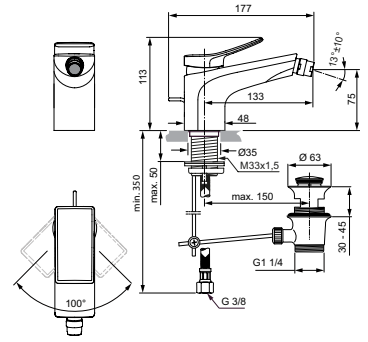

BIDETMENGKRAAN

MODEL	CHROOM	SILVER STORM	BRUSHED GOLD	MAGNETIC GREY
met metalen waste	BC760AA	BC760GN	BC760A2	BC760A5
Bruto prijs*	€ 459,61	€ 735,11	€ 735,11	€ 735,11
· Eengreeps bidetmengkraan · Straalregelaar met kogelgewricht		· 5 l/min · Schacht bevestiging