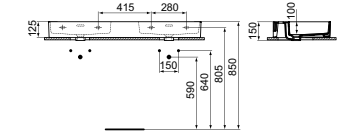

WASTAFEL 100 CM ZONDER KRAANGAT

MODEL	AFWERKING	ARTIKELNR	BRUTO PRIJS*
Met overloop, zonder kraangat	Wit	T390401	€ 814,84
Met overloop, zonder kraangat, geslepen	Wit	T390801	€ 862,92

- 100 x 45 cm wastafel
- Gleufoverloop
- Zonder kraangat
- Wandmontage

- Geslepen onderzijde voor combinatie met meubel
- Designsifon en niet-afsluitbare waste met gekleurd keramiek separaat verkrijgbaar. Zie pag. 34.

DUBBELE WASTAFEL 120 CM MET 2X 1 KRAANGAT

MODEL	AFWERKING	ARTIKELNR	BRUTO PRIJS*
Met overloop, 1 kraangat	Wit	T373101	€ 892,80
Met overloop, 1 kraangat, geslepen	Wit	T391301	€ 940,90

- 120 x 45 cm dubbele wastafel
- Gleufoverloop
- 1 kraangat voor iedere wastafel
- Wandmontage

- Geslepen onderzijde voor combinatie met meubel
- Designsifon en niet-afsluitbare waste met gekleurd keramiek separaat verkrijgbaar. Zie pag. 34.

DUBBELE WASTAFEL 120 CM MET 2X 3 KRAANGATEN

MODEL	AFWERKING	ARTIKELNR	BRUTO PRIJS*
Met overloop, 3 kraangaten	Wit	T391001	€ 892,80
Met overloop, 3 kraangaten, geslepen	Wit	T391401	€ 940,90

- 120 x 45 cm dubbele wastafel
- Gleufoverloop
- 3 kraangaten voor iedere wastafel
- Wandmontage

- Geslepen onderzijde voor combinatie met meubel
- Designsifon en niet-afsluitbare waste met gekleurd keramiek separaat verkrijgbaar. Zie pag. 34.

DUBBELE WASTAFEL 120 CM ZONDER KRAANGAT

MODEL	AFWERKING	ARTIKELNR	BRUTO PRIJS*
Met overloop, zonder kraangat	Wit	T391101	€ 892,80
Met overloop, zonder kraangat, geslepen	Wit	T391501	€ 940,90

- 120 x 45 cm dubbele wastafel
- Gleufoverloop
- Zonder kraangat
- Wandmontage

- Geslepen onderzijde voor combinatie met meubel
- Designsifon en niet-afsluitbare waste met gekleurd keramiek separaat verkrijgbaar. Zie pag. 34.