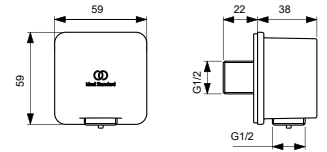

WANDAANSLUITBOCHT

MODEL	CHROOM	SILVER STORM	BRUSHED GOLD	MAGNETIC GREY
Rechthoekig	BC772AA	BC772GN	BC772A2	BC772A5
Bruto prijs*	€ 98,93	€ 156,54	€ 156,54	€ 156,54
· Wandaansluitbocht van metaal · Rechthoekig met SoftEdge	· Wand- en doucheslangaansluiting G 1/2" · Met terugslagklep