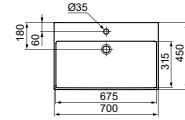

· 70 x 45 cm wastafel
 · Gleufoverloop
 · 1 kraangat
 · Wandmontage

· Geslepen onderzijde voor combinatie met meubel
 · Designsifon en niet-afsluitbare waste met gekleurd keramiek separaat verkrijgbaar. Zie pag. 34.