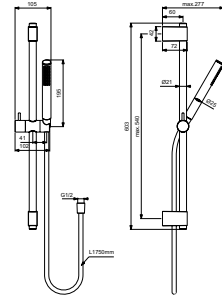

IDEALRAIN ATELIER DOUCHE ACCESSOIRES

GLIJSTANGCOMBINATIE 600 MM

MODEL	CHROOM	SILVER STORM	BRUSHED GOLD	MAGNETIC GREY
Bruto prijs*	A7616AA € 210,94	A7616GN € 316,94	A7616A2 € 316,94	A7616A5 € 316,94

- Glijstangcombinatie 600 mm
- Staafhanddouche (1 functie)
- Douchestang "Idealflex" 1750 mm