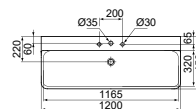

WASTAFEL 120 CM MET 3 KRAANGATEN

MODEL	AFWERKING	ARTIKELNR	BRUTO PRIJS*
Zonder overloop, 3 kraangaten	Wit	T380701	€ 1.046,17
Zonder overloop, 3 kraangaten, geslepen	Wit	T384301	€ 1.117,63

- 120 x 45 cm wastafel
- Zonder overloop
- 3 kraangaten
- Wandmontage

- Geslepen onderzijde voor combinatie met meubel
- Aanbevolen installatie met niet-afsluitbare waste of IdealFlow sifon, separaat verkrijgbaar. Zie pag. 34.

WASTAFEL 120 CM ZONDER KRAANGAT

MODEL	AFWERKING	ARTIKELNR	BRUTO PRIJS*
Zonder overloop, zonder kraangat	Wit	T380901	€ 1.046,17
Zonder overloop, zonder kraangat, geslepen	Wit	T384501	€ 1.117,63

- 120 x 45 cm wastafel
- Zonder overloop
- Zonder kraangat
- Wandmontage

- Geslepen onderzijde voor combinatie met meubel
- Aanbevolen installatie met niet-afsluitbare waste of IdealFlow sifon, separaat verkrijgbaar

WASTAFEL 120 CM MET 2 KRAANGATEN

MODEL	AFWERKING	ARTIKELNR	BRUTO PRIJS*
Met overloop, 2 kraangaten	Wit	T380301	€ 1.046,17
Met overloop, 2 kraangaten, geslepen	Wit	T383901	€ 1.117,63

- 120 x 45 cm wastafel
- Gteufoverloop
- 2 kraangaten voor toepassing als dubbele wastafel
- Wandmontage

- Geslepen onderzijde voor combinatie met meubel
- Aanbevolen installatie met popup waste en kraan zonder waste

WASTAFEL 120 CM MET 2 KRAANGATEN

MODEL	AFWERKING	ARTIKELNR	BRUTO PRIJS*
Zonder overloop, 2 kraangaten	Wit	T380801	€ 1.046,17
Zonder overloop, 2 kraangaten, geslepen	Wit	T384401	€ 1.117,63

- 120 x 45 cm wastafel
- Zonder overloop
- 2 kraangaten voor toepassing als dubbele wastafel
- Wandmontage

- Geslepen onderzijde voor combinatie met meubel
- Aanbevolen installatie met niet-afsluitbare waste en kraan zonder waste, separaat verkrijgbaar