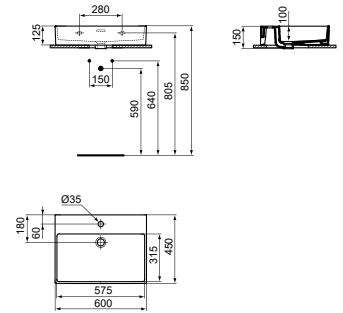

- 60 x 45 cm wastafel
- Gleufoverloop
- 1 kraangat
- Wandmontage

- Geslepen onderzijde voor combinatie met meubel
- Designsifon en niet-afsluitbare waste met gekleurd keramiek separaat verkrijgbaar. Zie pag. 34.