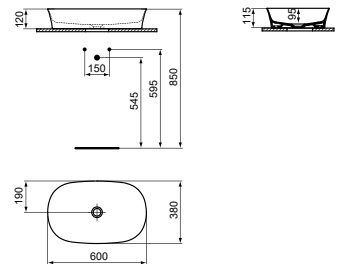

OPBOUWWASTAFEL 55 CM MET 1 KRAANGAT

MODEL	AFWERKING	ARTIKELNR	BRUTO PRIJS*
Met overloop, 1 kraangat	Wit	E207701	€ 672,67
	Silk White	E2077V1	€ 876,80
	Gekleurd***	E2077...	€ 1.011,59
· 55 x 38 cm rechthoekige opbouwastafel · Met overloop · Met Diamatec-technologie: superdun en supersterk keramiek**		· Met kraangat · Designsifon en niet-afsluitbare waste met gekleurd keramiek separaat verkrijgbaar. Zie pag. 34.	

OPBOUWWASTAFEL 60 CM ZONDER KRAANGAT

MODEL	AFWERKING	ARTIKELNR	BRUTO PRIJS*
Met overloop, zonder kraangat	Wit	E139701	€ 753,75
	Silk White	E1397V1	€ 979,89
	Gekleurd***	E1397...	€ 1.130,64
· 60 x 38 cm ovale opbouwastafel · Met overloop · Met Diamatec-technologie: superdun en supersterk keramiek**		· Zonder kraangat · Designsifon en niet-afsluitbare waste met gekleurd keramiek separaat verkrijgbaar. Zie pag. 34.	

OPBOUWWASTAFEL 60 CM ZONDER KRAANGAT

MODEL	AFWERKING	ARTIKELNR	BRUTO PRIJS*
Zonder overloop, zonder kraangat	Wit	E139601	€ 727,77
	Silk White	E1396V1	€ 946,09
	Gekleurd***	E1396...	€ 1.091,64
· 60 x 38 cm ovale opbouwastafel · Zonder overloop · Met Diamatec-technologie: superdun en supersterk keramiek**		· Zonder kraangat · Designsifon en niet-afsluitbare waste met gekleurd keramiek separaat verkrijgbaar. Zie pag. 34.	

OPBOUWWASTAFEL 65 CM ZONDER KRAANGAT

MODEL	AFWERKING	ARTIKELNR	BRUTO PRIJS*
Zonder overloop, zonder kraangat	Wit	E188601	€ 695,67
	Silk White	E1886V1	€ 902,19
	Gekleurd***	E1886...	€ 1.038,32
· 65 x 40 cm rechthoekige opbouwastafel · Zonder overloop · Met Diamatec-technologie: superdun en supersterk keramiek**		· Zonder kraangat · Designsifon en niet-afsluitbare waste met gekleurd keramiek separaat verkrijgbaar. Zie pag. 34.