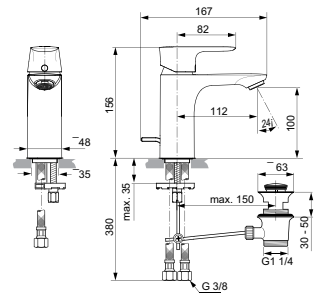

WASTAFELMENGKRAAN

MODEL	CHROOM	SILVER STORM	BRUSHED GOLD	MAGNETIC GREY
Met waste	A7021AA	A7021GN	A7021A2	A7021A5
Bruto prijs*	€ 234,43	€ 386,48	€ 386,48	€ 386,48
Zonder waste	A7024AA	A7024GN	A7024A2	A7024A5
Bruto prijs*	€ 208,26	€ 376,69	€ 376,69	€ 376,69

- Eengreeps wastafelmengkraan
- A7021 modellen zijn met waste
- Straalregelaar 5 l/min

- FirmaFlow® mengpatroon met heet water begrenzer
- Geluidsklasse 1
- EasyFix®