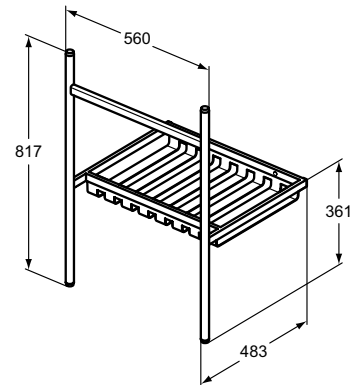

WASTAFELFRAME VOOR WASTAFEL 800 X 500 MM

MODEL	AFWERKING	ARTIKELNR	BRUTO PRIJS*
Voor wastafel 800 x 500 mm	Silk Black	E2533XG	€ 839,00

- Wastafelrame 760 x 483 x 817 mm
- Van metaal
- Met handdoekhouder