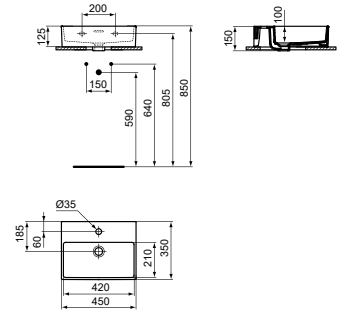

OPBOUWWASTAFEL 50 x 40 CM MET 1 KRAANGAT

MODEL	AFWERKING	ARTIKELNR	BRUTO PRIJS*
Met overloop, 1 kraangat	Wit	T374101	€ 408,07
Met overloop, 1 kraangat	Silk White	T3741V1	€ 539,00

· 50 x 40 cm opbouwwastafel
· Gleufoverloop
· Met 1 kraangat
· Voor opbouw

· Alle 4 zijden geglaazuurd
· Designsifon en niet-afsluitbare waste met gekleurd keramiek separaat verkrijgbaar. Zie pag. 34.

OPBOUWWASTAFEL 60 x 40 CM ZONDER KRAANGAT

MODEL	AFWERKING	ARTIKELNR	BRUTO PRIJS*
Zonder overloop, zonder kraangat	Wit	T374001	€ 488,63
Zonder overloop, zonder kraangat	Silk White	T3740V1	€ 634,65

· 60 x 40 cm opbouwwastafel
· Zonder overloop
· Zonder kraangat
· Afvoer niet in het midden

· Designsifon en niet-afsluitbare waste met gekleurd keramiek separaat verkrijgbaar. Zie pag. 34.

FONTein 45 x 35 CM MET 1 KRAANGAT

MODEL	AFWERKING	ARTIKELNR	BRUTO PRIJS*
Met overloop, 1 kraangat	Wit	T373201	€ 261,22
Met overloop, 1 kraangat, geslepen	Wit	T391701	€ 309,30

· 45 x 35 cm fontein
· Gleufoverloop
· 1 kraangat
· Wandmontage

· Geslepen onderzijde voor combinatie met meubel
· Designsifon en niet-afsluitbare waste met gekleurd keramiek separaat verkrijgbaar. Zie pag. 34.

FONTein 45 x 35 CM ZONDER KRAANGAT

MODEL	AFWERKING	ARTIKELNR	BRUTO PRIJS*
Met overloop, zonder kraangat	Wit	T391601	€ 261,22
Met overloop, zonder kraangat, geslepen	Wit	T391801	€ 309,30

· 45 x 35 cm fontein
· Gleufoverloop
· Zonder kraangat

· Geslepen onderzijde voor combinatie met meubel
· Designsifon en niet-afsluitbare waste met gekleurd keramiek separaat verkrijgbaar. Zie pag. 34.

FONTein 45 x 25 CM MET KRAANBANK LINKS MET KRAANGAT LINKS