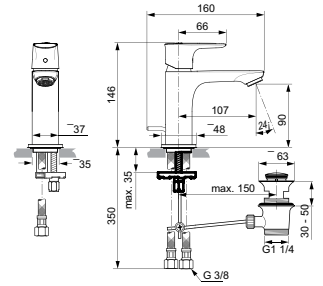

CONNECT AIR

WASTAFELMENGKRAAN

MODEL	CHROOM	SILVER STORM	BRUSHED GOLD	MAGNETIC GREY
Met waste	A7007AA	A7007GN	A7007A2	A7007A5
Bruto prijs*	€ 230,92	€ 408,12	€ 408,12	€ 408,12
Zonder waste	A7010AA	A7010GN	A7010A2	A7010A5
Bruto prijs*	€ 214,78	€ 398,37	€ 398,37	€ 398,37

- Eengreeps wastafelmengkraan
- A7007 modellen zijn met waste
- Straalregelaar 5 l/min

- Metalen rozet
- Geluidsklasse 1
- EasyFix®

WASTAFELMENGKRAAN — BLUESTART®

MODEL	CHROOM	SILVER STORM	BRUSHED GOLD	MAGNETIC GREY
Met waste	A7008AA	A7008GN	A7008A2	A7008A5
Bruto prijs*	€ 228,67	€ 401,50	€ 401,50	€ 401,50
Zonder waste	A7011AA	A7011GN	A7011A2	A7011A5
Bruto prijs*	€ 221,28	€ 407,00	€ 407,00	€ 407,00

- Eengreeps wastafelmengkraan
- BlueStart® technology
- A7008 modellen zijn met waste
- Straalregelaar 5 l/min

- Metalen rozet
- Geluidsklasse 1
- EasyFix®