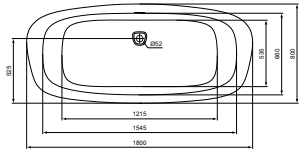

BADEN

DEA VRIJSTAAND BAD 1700 x 750 MM

MODEL	ARTIKELNR	BRUTO PRIJS*
Wit	E306601	€ 2.839,39
Silk White	K8720V1	€ 3.041,88
Silk Black/White	K8720V3	€ 3.430,11

· Van acryl
· Voorgemonteerde afvoer- en overloopgarnituur 52mm

· Normen: DIN/EN 14516

DEA VRIJSTAAND BAD 1800 x 800 MM

MODEL	ARTIKELNR	BRUTO PRIJS*
Wit	E306701	€ 3.403,31
Silk White	K8721V1	€ 3.204,69
Silk Black/White	K8721V3	€ 3.605,43

· Van acryl
· Voorgemonteerde afvoer- en overloopgarnituur 52mm

· Normen: DIN/EN 14516

DEA VRIJSTAAND BAD 1900 x 900 MM

MODEL	ARTIKELNR	BRUTO PRIJS*
Wit	E306801	€ 3.622,33
Silk White	K8722V1	€ 3.455,15
Silk Black/White	K8722V3	€ 3.880,94

· Van acryl
· Voorgemonteerde afvoer- en overloopgarnituur 52mm

· Normen: DIN/EN 14516

DEA HALFVRIJSTAAND BAD 1800 x 800 MM

MODEL	ARTIKELNR	BRUTO PRIJS*
Wit	T994001	€ 3.005,57
Silk White	T9940V1	€ 3.606,68
Silk Black/White	T9940V3	€ 4.132,66

· Van acryl
· Voorgemonteerde afvoer- en overloopgarnituur 52mm

· Normen: DIN/EN 14516

DEA HALFVRIJSTAAND BAD 1800 x 800 MM VOOR VULLING VAN BAD VIA OVERLOOP

MODEL	ARTIKELNR	BRUTO PRIJS*
Wit, vulling bad via overloop	T994101	€ 3.318,65

· Van acryl
· Voorgemonteerde afvoer- en overloopgarnituur 52mm

· Normen: DIN/EN 14516

* Betreft bruto adviesprijzen per 1-1-2024, exclusief BTW. Prijzen kunnen gedurende het jaar wijzigen. Kijk voor de actuele prijzen op: www.idealstandardnederland.nl/prijslijsten/Prijslijst-2024-Atelier-Collections