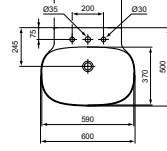

- Wastafel 60 x 50 cm
- Met Diamatec-technologie: superdun en supersterk keramiek

- Zonder overloop, kan gecombineerd worden met Idealflow verborgen overloop N8326AA
- 3 kraangaten
- Wandmontage of opzetmontage op afdeklad van meubel
- Geslepen onderzijde voor combinatie met meubel