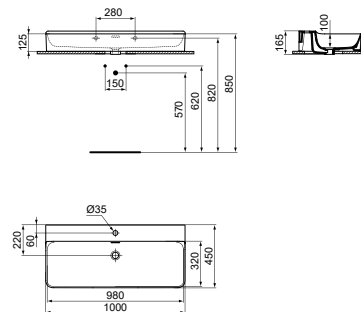

- 100 x 45 cm wastafel
- Gleufoverloop
- 1 kraangat
- Wandmontage

- Geslepen onderzijde voor combinatie met meubel
- Designsifon en niet-afsluitbare waste met gekleurd keramiek separaat verkrijgbaar. Zie pag. 34.