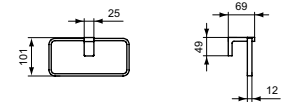

HANDDOEKRING

	CHROOM	SILVER STORM	BRUSHED GOLD	MAGNETIC GREY
MODEL	CHROOM	SILVER STORM	BRUSHED GOLD	MAGNETIC GREY
Bruto prijs*	T4502AA € 131,49	T4502GN € 210,41	T4502A2 € 210,41	T4502A5 € 210,41
- Handdoekring van metaal - Cube design	Met bevestigingsset