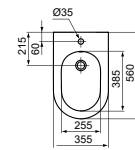

BLEND

CURVE WANDBIDET

AFWERKING	ARTIKELNR	BRUTO PRIJS*
Wit (exclusief kraan, separaat te bestellen)	T375001	€ 470,45
Silk White (exclusief kraan, separaat te bestellen)	T3750V1	€ 658,15
· Wandbidet · Verdekte bevestiging · 1 kraangat	· Met overloop · Breedte 355 x lengte 540 x hoogte 340 mm	

CURVE WANDCLOSET RANDLOOS 2.0

AFWERKING	ARTIKELNR	BRUTO PRIJS*
Wit (exclusief zitting, separaat te bestellen)	T465501	€ 597,81
· Wandcloset · Randloos 2.0 spoeltechnologie · Breedte 355 x lengte 540 x hoogte 340 mm	· Snelle montage dankzij de onzichtbare bevestiging van bovenaf door de bevestigingsopening van de zitting · Passende closetzittingen T3760.. alsook T3761..	

CURVE STAAND BIDET

AFWERKING	ARTIKELNR	BRUTO PRIJS*
Wit (exclusief kraan, separaat te bestellen)	T375301	€ 470,45
Silk White (exclusief kraan, separaat te bestellen)	T3753V1	€ 658,15
· Staand bidet · Verdekte wandbevestiging	· Breedte 355 x lengte 560 x hoogte 400 mm	

CUBE WANDCLOSET MET AQUABLADE®

AFWERKING	ARTIKELNR	BRUTO PRIJS*
Wit (exclusief zitting, separaat te bestellen)	T368601	€ 778,45
Silk White (exclusief zitting, separaat te bestellen)	T3686V1	€ 623,80
· Wandcloset · Met AquaBlade® waterval spoeltechnologie · Breedte 355 x lengte 540 x hoogte 340 mm	· Snelle montage dankzij de onzichtbare bevestiging van bovenaf door de bevestigingsopening van de zitting · Passende closetzittingen T3927..	

CUBE STAAND CLOSET MET AQUABLADE®

AFWERKING	ARTIKELNR	BRUTO PRIJS*
Wit (exclusief zitting, separaat te bestellen)	T368801	€ 623,70
Silk White (exclusief zitting, separaat te bestellen)	T3688V1	€ 873,18
· Staand closet · Met AquaBlade® waterval spoeltechnologie · Breedte 360 x lengte 560 x hoogte 400 mm	· Verdekte wandbevestiging · Passende closetzittingen T3927..