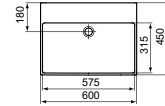

WASTAFEL 60 CM ZONDER KRAANGAT

MODEL	AFWERKING	ARTIKELNR	BRUTO PRIJS*
Met overloop, zonder kraangat	Wit	T388801	€ 428,86
Met overloop, zonder kraangat, geslepen	Wit	T389101	€ 476,95

· 60 x 45 cm wastafel
· Gleufoverloop
· Zonder kraangat
· Wandmontage

· Geslepen onderzijde voor combinatie met meubel
· Designsifon en niet-afsluitbare waste met gekleurd keramiek separaat verkrijgbaar. Zie pag. 34.

WASTAFEL 70 CM MET 1 KRAANGAT

MODEL	AFWERKING	ARTIKELNR	BRUTO PRIJS*
Met overloop, 1 kraangat	Wit	T372801	€ 514,64
Met overloop, 1 kraangat, geslepen	Wit	T389401	€ 562,72

· 70 x 45 cm wastafel
· Gleufoverloop
· 1 kraangat
· Wandmontage

· Geslepen onderzijde voor combinatie met meubel
· Designsifon en niet-afsluitbare waste met gekleurd keramiek separaat verkrijgbaar. Zie pag. 34.

WASTAFEL 70 CM MET 3 KRAANGATEN

MODEL	AFWERKING	ARTIKELNR	BRUTO PRIJS*
Met overloop, 3 kraangaten	Wit	T389201	€ 514,64
Met overloop, 3 kraangaten, geslepen	Wit	T389501	€ 562,72

· 70 x 45 cm wastafel
· Gleufoverloop
· 3 kraangaten
· Wandmontage

· Geslepen onderzijde voor combinatie met meubel
· Designsifon en niet-afsluitbare waste met gekleurd keramiek separaat verkrijgbaar. Zie pag. 34.

WASTAFEL 70 CM ZONDER KRAANGAT

MODEL	AFWERKING	ARTIKELNR	BRUTO PRIJS*
Met overloop, zonder kraangat	Wit	T389301	€ 514,64
Met overloop, zonder kraangat, geslepen	Wit	T389601	€ 562,72

· 70 x 45 cm wastafel
· Gleufoverloop
· Zonder kraangat
· Wandmontage

· Geslepen onderzijde voor combinatie met meubel
· Designsifon en niet-afsluitbare waste met gekleurd keramiek separaat verkrijgbaar. Zie pag. 34.

WASTAFEL 80 CM MET 1 KRAANGAT