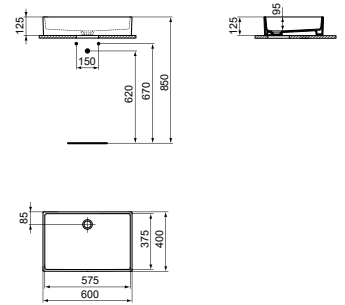

· 60 x 40 cm opbouwwastafel
 · Zonder overloop
 · Zonder kraangat
 · Afvoer niet in het midden

· Designsifon en niet-afsluitbare waste met gekleurd keramiek separaat verkrijgbaar. Zie pag. 34.

FONTein 45 x 35 CM MET 1 KRAANGAT