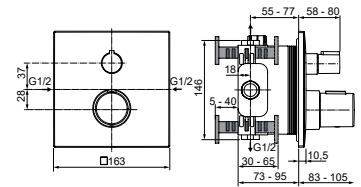

CERATHERM C100 THERMOSTATEN

DOUCHETHERMOSTAAT C100 OPBOUWDEEL

MODEL	CHROOM	SILVER STORM	BRUSHED GOLD	MAGNETIC GREY
Bruto prijs*	A6956AA € 506,84	A6956GN € 648,61	A6956A2 € 648,61	A6956A5 € 648,61
· Douchethermostaat opbouwdeel met stopkraan voor 1 functie · Vierkante wandrozet		· Exclusief inbouwdeel A1000NU à € 123,48 (separaat te bestellen)