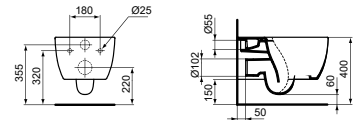

- Wandcloset
- Met AquaBlade® waterval spoeltechnologie
- Breedte 355 x lengte 540 x hoogte 340 mm

- Snelle montage dankzij de onzichtbare bevestiging van bovenaf door de bevestigingsopening van de zitting
- Passende closetzittingen T3760.. alsook T3761..