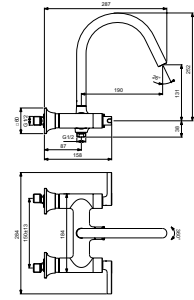

JOY NEO

TWEEGREEPS BAD/DOUCHEMENGKRAAN KRUISGREPEN

MODEL	CHROOM	MAGNETIC GREY
Zonder badset	BD160AA	BD160A5
Bruto prijs*	€ 592,54	€ 947,64
Met badset	BD162AA	BD162A5
Bruto prijs*	€ 815,14	€ 1.323,94

- Keramische schijven
- Cache (verborgen) straalregelaar
- Metalen grepen

- Metalen rozetten
- Manuele omstelling

TWEEGREEPS BAD/DOUCHEMENGKRAAN HENDELGREPEN

MODEL	CHROOM	MAGNETIC GREY
Zonder badset	BD161AA	BD161A5
Bruto prijs*	€ 592,54	€ 947,64
Met badset	BD163AA	BD163A5
Bruto prijs*	€ 815,14	€ 1.323,94

- Keramische schijven
- Cache (verborgen) straalregelaar
- Metalen grepen

- Metalen rozetten
- Manuele omstelling

5-GATS BAD/DOUCHEMENGKRAAN MET UITLOOP

MODEL	CHROOM	MAGNETIC GREY
Kruisgrepen	BD164AA	BD164A5
Bruto prijs*	€ 1.382,24	€ 2.212,22
Hendelgrepen	BD165AA	BD165A5
Bruto prijs*	€ 1.382,24	€ 2.212,22

- Keramische schijven
- Cache (verborgen) straalregelaar
- Metalen grepen

- Doucheslang 1750 mm
- Automatische omstelling

4-GATS BAD/DOUCHEMENGKRAAN

MODEL	CHROOM	MAGNETIC GREY
Kruisgrepen	BD166AA	BD166A5
Bruto prijs*	€ 1.228,54	€ 1.966,30
Hendelgrepen	BD167AA	BD167A5
Bruto prijs*	€ 1.228,54	€ 1.966,30

- 4-gats tweegreep bad/douchemengkraan
- Automatische omstelling
- Metalen grepen

- Doucheslang 1750 mm

VRIJSTAANDE BADMENGKRAAN COMPLEET (OPBOUWDEEL)

MODEL	CHROOM	MAGNETIC GREY
Kruisgrepen	BD168AA	BD168A5
Bruto prijs*	€ 2.171,94	€ 3.443,94
Hendelgrepen	BD169AA	BD169A5
Bruto prijs*	€ 2.171,94	€ 3.443,94

- Keramische schijven
- Manuele omstelling
- Metalen grepen

- Doucheslang 1250 mm
- Inclusief badset