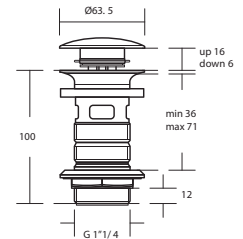

POPUP WASTE

MODEL	CHROOM	SILVER STORM	BRUSHED GOLD	MAGNETIC GREY
met gespleten schacht	E1482AA	E1482GN	E1482A2	E1482A5
Bruto prijs*	€ 136,51	€ 161,55	€ 161,55	€ 161,55
· popup waste voor wastafels met overloop