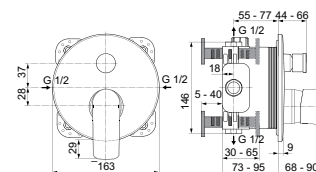

INBOUW BAD/DOUCHEMENGKRAAN - OPBOUWDEEL

MODEL	CHROOM	SILVER STORM	BRUSHED GOLD	MAGNETIC GREY
Voor inbouwdeel A1000NU	A7035AA	A7035GN	A7035A2	A7035A5
Bruto prijs*	€ 336,25	€ 595,97	€ 595,97	€ 595,97
Voor inbouwdeel A1000NU	A7057AA	A7057GN	A7057A2	A7057A5
Bruto prijs*	€ 549,77	€ 833,41	€ 833,41	€ 833,41

- Engreeps inbouw bad/douchemengkraan
- Automatische omschakeling
- A7057AA model is voor vulling van bad via overloop
- Exclusief inbouwdeel A1000NU à € 123,48 (separaat te bestellen)