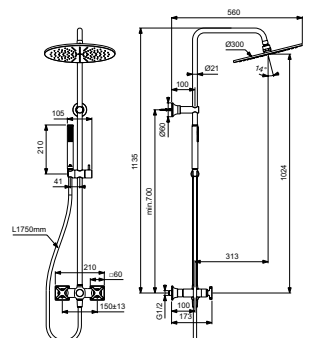

DOUCHESYSTEEM MET TWEEGREEPS DOUCHEMENGKRAAN

MODEL	CHROOM	MAGNETIC GREY
Kruisgrepen	BD158AA	BD158A5
Bruto prijs*	€ 1.027,14	€ 2.065,94
Hendelgrepen	BD159AA	BD159A5
Bruto prijs*	€ 1.027,14	€ 2.065,94

- Keramische schijven
- Metalen hoofddouche 300 mm
- Metalen grepen

- Waterbesparend - 12 l/min
- Doucheslang 1750 mm
- Metalen rozetten