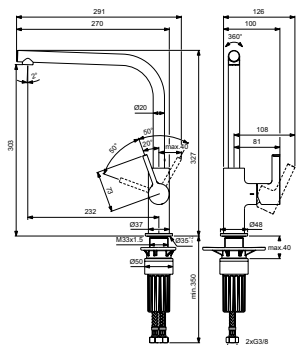

* Betreft bruto adviesprijzen per 1-1-2024, exclusief BTW. Prijzen kunnen gedurende het jaar wijzigen. Kijk voor de actuele prijzen op: www.idealstandardnederland.nl/prijslijsten/Prijslijst-2024-Atelier-Collections