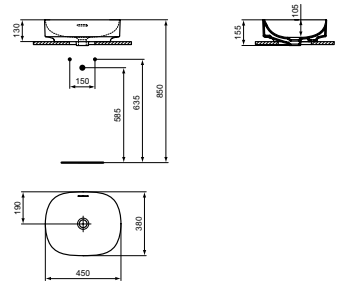

OPBOUWWASTAFEL OVAAL 45 CM

MODEL	AFWERKING	ARTIKELNR	BRUTO PRIJS*	
	Met overloop, zonder kraangat	Glanzend wit	T439901	€ 591,62
	Met overloop, zonder kraangat	Silk White	T4399V1	€ 769,82

- Opbouwwastafel ovaal 45 x 38 cm
- Met Diamatec-technologie: superdun en supersterk keramiek
- Met gleufoverloop
- Zonder kraangat
- Voor opzetmontage op afdeklad van meubel