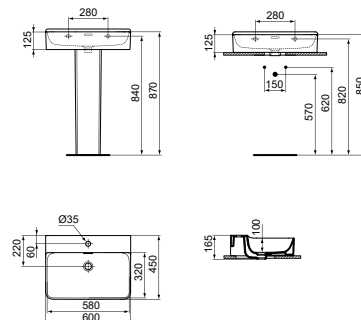

WASTAFEL 60 CM MET 1 KRAANGAT

MODEL	AFWERKING	ARTIKELNR	BRUTO PRIJS*
Met overloop, 1 kraangat	Wit	T369101	€ 500,34
	Silk White	T3691V1	€ 700,92
Met overloop, 1 kraangat, geslepen	Wit	T381801	€ 571,81
	Silk White	T3818V1	€ 800,71

- 60 x 45 cm wastafel
- Gleufoverloop
- 1 kraangat
- Wandmontage

- Geslepen onderzijde voor combinatie met meubel
- T.c.m. zuil wit T388101 à € 349,58 (separaat te bestellen)
- Designsifon en niet-afsluitbare waste met gekleurd keramiek separaat verkrijgbaar. Zie pag. 34.