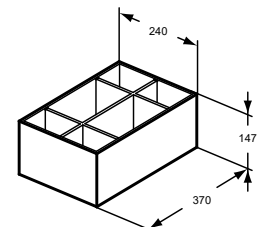

De 2 laatste karakters van het artikelnummer geven de afwerking aan. Voeg de kleurcode toe analoog aan het volgende overzicht.

MATT WHITE	MATT ANTHRACITE	MATT SUNSET	SMOKED OAK	DARK WALNUT	LIGHT OAK	BLACK MARBLE	WHITE MARBLE	STONE GREY
○ Y1	● Y2	● Y3	● Y4	● Y5	● Y6	● DG	● DH	● DI

* Betreft bruto adviesprijzen per 1-1-2024, exclusief BTW. Prijzen kunnen gedurende het jaar wijzigen. Kijk voor de actuele prijzen op: www.idealstandardnederland.nl/prijslijsten/Prijslijst-2024-Atelier-Collections

** De eerst getoonde bruto prijs is voor afwerkingen Y1, Y2 en Y3. De laatst getoonde bruto prijs voor afwerkingen Y4, Y5 en Y6.