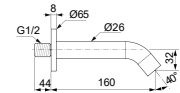

* Betreft bruto adviesprijzen per 1-1-2024, exclusief BTW. Prijzen kunnen gedurende het jaar wijzigen. Kijk voor de actuele prijzen op: www.idealstandardnederland.nl/prijslijsten/Prijslijst-2024-Atelier-Collections