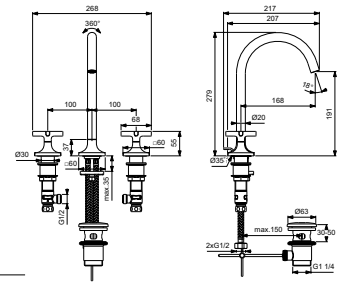

JOY NEO

3-GATS WASTAFELMENGKRAAN MET KRUISGREPEN

MODEL	CHROOM	MAGNETIC GREY
Met popup waste	BD143AA	BD143A5
Bruto prijs*	€ 619,04	€ 990,04
Zonder popup waste	BD145AA	BD145A5
Bruto prijs*	€ 608,44	€ 973,08

- Keramische schijven
- Waterbesparende straalregelaar 5 l/min
- Metalen grepen
- Cache (verborgen) straalregelaar
- EasyFix bevestiging

3-GATS WASTAFELMENGKRAAN MET HENDELGREPEN

MODEL	CHROOM	MAGNETIC GREY
Met popup waste	BD144AA	BD144A5
Bruto prijs*	€ 619,04	€ 990,04
Zonder popup waste	BD146AA	BD146A5
Bruto prijs*	€ 608,44	€ 973,08

- Keramische schijven
- Waterbesparende straalregelaar 5 l/min
- Metalen grepen
- Cache (verborgen) straalregelaar
- EasyFix bevestiging

EENGREEPS WASTAFELMENGKRAAN PICCOLO

MODEL	CHROOM	MAGNETIC GREY
Met popup waste	BD147AA	BD147A5
Bruto prijs*	€ 438,84	€ 701,72
Zonder popup waste	BD148AA	BD148A5
Bruto prijs*	€ 428,24	€ 684,76

- FirmaFlow keramisch mengpatroon
- Waterbesparende straalregelaar 5 l/min
- EasyFix bevestiging
- Draaibare uitloop met draailimiet
- Cache (verborgen) straalregelaar

EENGREEPS WASTAFELMENGKRAAN

MODEL	CHROOM	MAGNETIC GREY
Met popup waste	BD149AA	BD149A5
Bruto prijs*	€ 548,02	€ 877,68
Zonder popup waste	BD150AA	BD150A5
Bruto prijs*	€ 537,42	€ 860,72

- FirmaFlow keramisch mengpatroon
- Waterbesparende straalregelaar 5 l/min
- EasyFix bevestiging
- Draaibare uitloop met draailimiet
- Cache (verborgen) straalregelaar

TWEEGREEPS WASTAFELMENGKRAAN

MODEL	CHROOM	MAGNETIC GREY
Met popup waste	BD151AA	BD151A5
Bruto prijs*	€ 483,36	€ 772,74
Zonder popup waste	BD152AA	BD152A5
Bruto prijs*	€ 472,76	€ 755,78

- Keramische schijven
- Metalen grepen
- Waterbesparende straalregelaar 5 l/min
- EasyFix bevestiging
- Draaibare uitloop met draailimiet
- Cache (verborgen) straalregelaar