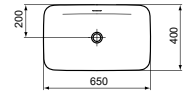

IPALYSS

OPBOUWWASTAFEL 65 CM ZONDER KRAANGAT

MODEL	AFWERKING	ARTIKELNR	BRUTO PRIJS*
Met overloop, zonder kraangat	Wit	E188701	€ 721,91
	Silk White	E1887V1	€ 937,00
	Gekleurd***	E1887...	€ 1.084,37

- 65 x 40 cm rechthoekige opbouwastafel
- Met overloop
- Met Diamatec-technologie: superdun en supersterk keramiek**

- Zonder kraangat
- Designsifon en niet-afsluitbare waste met gekleurd keramiek separaat verkrijgbaar. Zie pag. 34.

OPBOUWWASTAFEL 80 CM ZONDER KRAANGAT

MODEL	AFWERKING	ARTIKELNR	BRUTO PRIJS*
Zonder overloop, zonder kraangat	Wit	E139101	€ 787,55
	Silk White	E1391V1	€ 1.023,80
	Gekleurd***	E1391...	€ 1.181,31

- 80 x 40 cm rechthoekige opbouwastafel
- Zonder overloop
- Met Diamatec-technologie: superdun en supersterk keramiek**

- Zonder kraangat
- Designsifon en niet-afsluitbare waste met gekleurd keramiek separaat verkrijgbaar. Zie pag. 34.

IPALYSS – KLEURENPALET

AFWERKINGEN-OVERZICHT

* De laatste twee tekens van de artikelcode staat voor de afwerking. Voor een andere afwerking dan wit kan de kleurcode veranderd worden volgens het overzicht.

IPALYSS	AFWERKING	WIT		ZWART		NEUTRAAL (MAT)				KLEUREN (MAT)			
		WIT	SILK WHITE MAT WIT	BLACK GLOSSY GLANZEND ZWART	BLACK MATT MAT ZWART	SLATE GREY LEISTEEN GRIJS	CONCRETE BETONGRIJS	MINK NERTS BEIGE	KASHMIR KASHMIER BEIGE	POMEGRANATE GRANAATAPPEL ROOD	NUDE ROSE	POWDER POEDERBLAUW	SAGE SALIEGROEN
		01	V1	V2	V3	V5	V9	V8	V4	V6	V7	X8	X9

* Betreft bruto adviesprijzen per 1-1-2024, exclusief BTW. Prijzen kunnen gedurende het jaar wijzigen. Kijk voor de actuele prijzen op: www.idealstandardnederland.nl/prijslijsten/Prijslijst-2024-Atelier-Collections