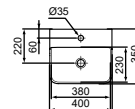

Fontein 40 x 35 cm zonder kraangat

MODEL	AFWERKING	ARTIKELNR	BRUTO PRIJS*
Met overloop, zonder kraangat	Wit	T381101	€ 305,40
Met overloop, zonder kraangat, geslepen	Wit	T387701	€ 376,88

- 40 x 35 cm fontein
- Gleufoverloop
- Zonder kraangat
- Wandmontage

- Geslepen onderzijde voor combinatie met meubel
- Designsifon en niet-afsluitbare waste met gekleurd keramiek separaat verkrijgbaar. Zie pag. 34.

Fontein 40 x 35 cm met 1 kraangat

MODEL	AFWERKING	ARTIKELNR	BRUTO PRIJS*
Zonder overloop, 1 kraangat	Wit	T387401	€ 305,40
Zonder overloop, 1 kraangat, geslepen	Wit	T387801	€ 376,88

- 40 x 35 cm fontein
- Zonder overloop
- 1 kraangat
- Wandmontage

- Geslepen onderzijde voor combinatie met meubel
- Aanbevolen installatie met niet-afsluitbare waste of IdealFlow sifon, separaat verkrijgbaar. Zie pag. 34.

Fontein 40 x 35 cm zonder kraangat

MODEL	AFWERKING	ARTIKELNR	BRUTO PRIJS*
Zonder overloop, zonder kraangat	Wit	T387501	€ 305,40
Zonder overloop, zonder kraangat, geslepen	Wit	T387901	€ 376,88

- 40 x 35 cm fontein
- Zonder overloop
- Zonder kraangat
- Wandmontage

- Geslepen onderzijde voor combinatie met meubel
- Aanbevolen installatie met niet-afsluitbare waste of IdealFlow sifon, separaat verkrijgbaar

Zuil voor vrijstaande montage van opbouw wastafel

MODEL	AFWERKING	ARTIKELNR	BRUTO PRIJS*
voor ronde opbouw wastafel	Wit	T376501	€ 810,94
	Silk White	T3765V1	€ 1.135,73
voor rechthoekige opbouw wastafel	Wit	T388001	€ 810,94
	Silk White	T3880V1	€ 1.135,73

- 75,5 x 16/17 cm
- Van keramiek inclusief metalen frame

* Betreft bruto adviesprijzen per 1-1-2024, exclusief BTW. Prijzen kunnen gedurende het jaar wijzigen. Kijk voor de actuele prijzen op: www.idealstandardnederland.nl/prijslijsten/Prijslijst-2024-Atelier-Collections