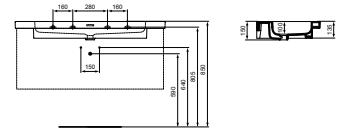

* Betreft bruto adviesprijzen per 1-1-2024, exclusief BTW. Prijzen kunnen gedurende het jaar wijzigen. Kijk voor de actuele prijzen op: www.idealstandardnederland.nl/prijslijsten/Prijslijst-2024-Atelier-Collections