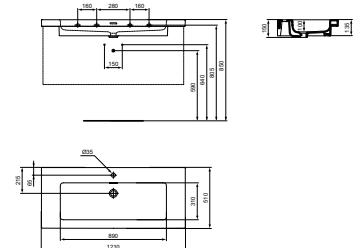

VANITY WASTAFEL 121 CM MET 1 KRAANGAT

MODEL	AFWERKING	ARTIKELNR	BRUTO PRIJS*
Met overloop, 1 kraangat	Wit	T437001	€ 929,00
Met overloop, 1 kraangat	Silk White	T4370V1	€ 1.189,00
· 121 x 51 cm wastafel · Gleufoverloop · 1 kraangat · Wandmontage		· Voor combinatie met Conca vanity wastafelmeubel · Designsifon en niet-afsluitbare waste met gekleurd keramiek separaat verkrijgbaar. Zie pag. 34.