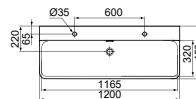

WASTAFEL 120 CM MET 3 KRAANGATEN

MODEL	AFWERKING	ARTIKELNR	BRUTO PRIJS*
Zonder overloop, 3 kraangaten	Wit	T380701	€ 1.046,17
Zonder overloop, 3 kraangaten, geslepen	Wit	T384301	€ 1.117,63

- 120 x 45 cm wastafel
- Zonder overloop
- 3 kraangaten
- Wandmontage

- Geslepen onderzijde voor combinatie met meubel
- Aanbevolen installatie met niet-afsluitbare waste of IdealFlow sifon, separaat verkrijgbaar. Zie pag. 34.

WASTAFEL 120 CM ZONDER KRAANGAT

MODEL	AFWERKING	ARTIKELNR	BRUTO PRIJS*
Zonder overloop, zonder kraangat	Wit	T380901	€ 1.046,17
Zonder overloop, zonder kraangat, geslepen	Wit	T384501	€ 1.117,63

- 120 x 45 cm wastafel
- Zonder overloop
- Zonder kraangat
- Wandmontage

- Geslepen onderzijde voor combinatie met meubel
- Aanbevolen installatie met niet-afsluitbare waste of IdealFlow sifon, separaat verkrijgbaar

WASTAFEL 120 CM MET 2 KRAANGATEN

MODEL	AFWERKING	ARTIKELNR	BRUTO PRIJS*
Met overloop, 2 kraangaten	Wit	T380301	€ 1.046,17
Met overloop, 2 kraangaten, geslepen	Wit	T383901	€ 1.117,63

- 120 x 45 cm wastafel
- Gteufoverloop
- 2 kraangaten voor toepassing als dubbele wastafel
- Wandmontage

- Geslepen onderzijde voor combinatie met meubel
- Aanbevolen installatie met popup waste en kraan zonder waste

WASTAFEL 120 CM MET 2 KRAANGATEN

MODEL	AFWERKING	ARTIKELNR	BRUTO PRIJS*
Zonder overloop, 2 kraangaten	Wit	T380801	€ 1.046,17
Zonder overloop, 2 kraangaten, geslepen	Wit	T384401	€ 1.117,63

- 120 x 45 cm wastafel
- Zonder overloop
- 2 kraangaten voor toepassing als dubbele wastafel
- Wandmontage

- Geslepen onderzijde voor combinatie met meubel
- Aanbevolen installatie met niet-afsluitbare waste en kraan zonder waste, separaat verkrijgbaar