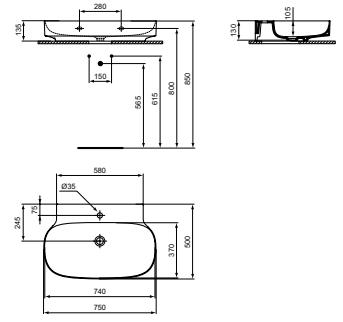

LINDA-X

WASTAFEL 75 CM

MODEL	AFWERKING	ARTIKELNR	BRUTO PRIJS*	
	Zonder overloop, 1 kraangat	Glanzend wit	T439601	€ 610,63
	Zonder overloop, 1 kraangat	Silk White	T4396V1	€ 793,58
	Zonder overloop, 1 kraangat, geslepen	Glanzend wit	T499101	€ 730,62
	Zonder overloop, 1 kraangat, geslepen	Silk White	T4991V1	€ 949,21

- Wastafel 75 x 50 cm
- Met Diamatec-technologie: superdun en supersterk keramiek
- Zonder overloop, kan gecombineerd worden met Idealflow verborgen overloop N8326AA
- 1 kraangat
- Wandmontage of opzetmontage op afdeklad van meubel
- Geslepen onderzijde voor combinatie met meubel