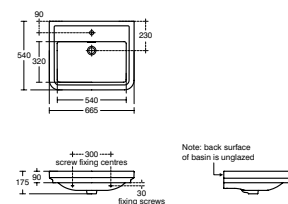

VANITY WASTAFEL 60CM

MODEL	AFWERKING	ARTIKELNR	BRUTO PRIJS*
Met overloop, 1 kraangat	Wit	E223801	€ 426,80
• Vanity wastafel voor combinatie met Conca 60 cm Vanity wastafelmeubel • 3-gats overloop