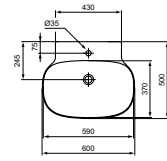

- Wastafel 60 x 50 cm
- Met Diamatec-technologie: superdun en supersterk keramiek

- Zonder overloop, kan gecombineerd worden met Idealflow verborgen overloop N8326AA
- 1 kraangat
- Wandmontage of opzetmontage op afdeklad van meubel
- Geslepen onderzijde voor combinatie met meubel