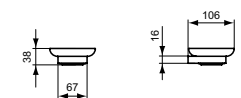

ZEEPSCHAAL

	CHROOM	SILVER STORM	BRUSHED GOLD	MAGNETIC GREY
MODEL	CHROOM	SILVER STORM	BRUSHED GOLD	MAGNETIC GREY
Bruto prijs*	T4508AA € 150,28	T4508GN € 240,42	T4508A2 € 240,42	T4508A5 € 240,42
- Zeepschaal met houder - Gesatineerd glas	- Cube design - Met bevestigingsset