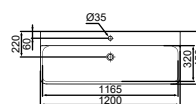

* Betreft bruto adviesprijzen per 1-1-2024, exclusief BTW. Prijzen kunnen gedurende het jaar wijzigen. Kijk voor de actuele prijzen op: www.idealstandardnederland.nl/prijzlijsten/Prijzlijst-2024-Atelier-Collections