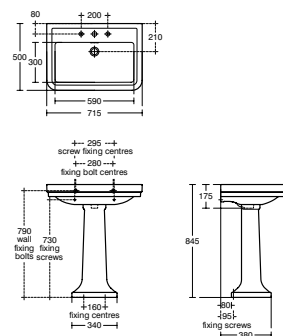

WASTAFEL 70CM

MODEL	AFWERKING	ARTIKELNR	BRUTO PRIJS*
Met overloop, 3 kraangaten	Wit	E222301	€ 361,90
• Wastafel 61,5x50cm • 3-gats overloop • Glanzend witte afwerking		• Voor wandmontage of met zuil