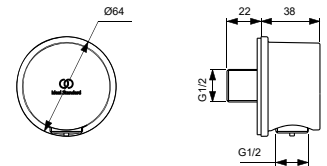

WANDAANSLUITBOCHT

MODEL	CHROOM	SILVER STORM	BRUSHED GOLD	MAGNETIC GREY
Rond	BC808AA	BC808GN	BC808A2	BC808A5
Bruto prijs*	€ 98,93	€ 156,54	€ 156,54	€ 156,54
· Wandaansluitbocht van metaal · Rond	· Wand- en doucheslangaansluiting G 1/2" · Met terugslagklep