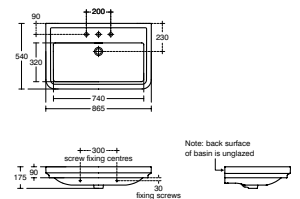

VANITY WASTAFEL 80CM

MODEL	AFWERKING	ARTIKELNR	BRUTO PRIJS*
Met overloop, 3 kraangaten	Wit	E224301	€ 492,80

- Vanity wastafel voor combinatie met Conca 60 cm Vanity wastafelmeubel
- 3-gats overloop