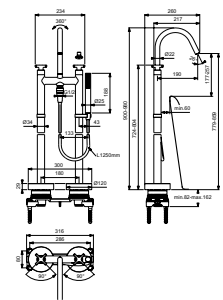

- Keramische schijven
- Manuele omstelling
- Metalen grepen

- Doucheslang 1250 mm
- Inclusief badset

* Betreft bruto adviesprijzen per 1-1-2024, exclusief BTW. Prijzen kunnen gedurende het jaar wijzigen. Kijk voor de actuele prijzen op: www.idealstandaardnederland.nl/prijzlijsten/Prijzlijst-2024-Atelier-Collections