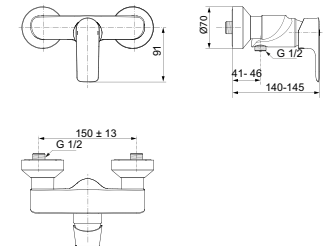

DOUCHEMENGKRAAN

MODEL	CHROOM	SILVER STORM	BRUSHED GOLD	MAGNETIC GREY
Zonder badset	A7032AA	A7032GN	A7032A2	A7032A5
Bruto prijs*	€ 305,99	€ 429,79	€ 429,79	€ 429,79

- Eengreeps douchemengkraan
- FirmaFlow® mengpatroon met heet water begrenzer

- Verdekte bevestiging (bedekte moeren)
- Geluidsarme S-koppelingen