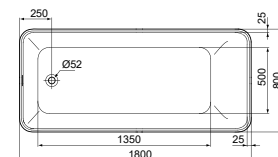

BADEN

AROUND VRIJSTAAND BAD 1800 x 850 MM

MODEL	ARTIKELNR	BRUTO PRIJS*
Wit	K871501	€ 2.979,28
Silk White	K8715V1	€ 4.031,22
Zwart/Wit glanzend	K8715V2	€ 4.031,22

- Van acryl
- Afvoer 52mm met chromen afvoerdekking, voormonteerd
- Gewicht 51 kg
- Waterinhoud tot overloop: 230 l
- Normen: DIN/EN 14516

CALLA VRIJSTAAND BAD 1800 X 800 MM

MODEL	ARTIKELNR	BRUTO PRIJS*
Wit	T500401	€ 5.298,94

- Inclusief waste
- Met overloop

CONCA VRIJSTAAND BAD 1800 x 800 MM SOLID

MODEL	ARTIKELNR	BRUTO PRIJS*
Mat wit	K8830EN	€ 5.596,62

- Van mineraal materiaal
- Afvoer 52 mm, met afvoerdekking voormonteerd
- Waterinhoud tot overloop: 430 l
- Normen: DIN/EN 14516

LINDA-X VRIJSTAAND BAD 1800 X 800 MM SOLID

MODEL	ARTIKELNR	BRUTO PRIJS*
Mat wit	T4626EN	€ 5.775,94

- Van mineraal materiaal
- Afvoer 52 mm, met afvoerdekking voormonteerd
- Waterinhoud tot overloop: 170 l
- Normen: DIN/EN 14516

* Betreft bruto adviesprijzen per 1-1-2024, exclusief BTW. Prijzen kunnen gedurende het jaar wijzigen. Kijk voor de actuele prijzen op: www.idealstandardnederland.nl/prijzlijsten/Prijzlijst-2024-Atelier-Collections