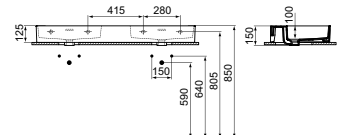

* Betreft bruto adviesprijzen per 1-1-2024, exclusief BTW. Prijzen kunnen gedurende het jaar wijzigen. Kijk voor de actuele prijzen op: www.idealstandardnederland.nl/prijslijsten/Prijslijst-2024-Atelier-Collections