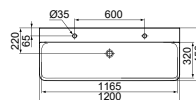

* Betreft bruto adviesprijzen per 1-1-2024, exclusief BTW. Prijzen kunnen gedurende het jaar wijzigen. Kijk voor de actuele prijzen op: www.idealstandardnederland.nl/prijslijsten/Prijslijst-2024-Atelier-Collections