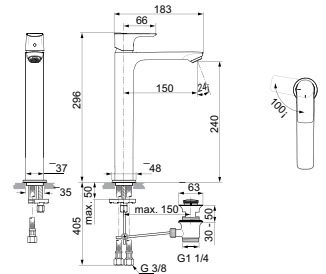

CONNECT AIR

WASTAFELMENGKRAAN MET HOGE UITLOOP

MODEL	CHROOM	SILVER STORM	BRUSHED GOLD	MAGNETIC GREY
Met waste	A7020AA	A7020GN	A7020A2	A7020A5
Bruto prijs*	€ 363,18	€ 637,93	€ 637,93	€ 637,93
Zonder waste	A7023AA	A7023GN	A7023A2	A7023A5
Bruto prijs*	€ 346,90	€ 603,36	€ 603,36	€ 603,36

- Engreeps wastafelmengkraan met hoge uitloop
- A7020 modellen zijn met waste
- Straalregelaar 5 l/min

- Metalen rozet
- Geluidsklasse 1
- EasyFix®

WASTAFELMENGKRAAN VERHOOGD

MODEL	CHROOM	SILVER STORM	BRUSHED GOLD	MAGNETIC GREY
Met waste	A7025AA	A7025GN	A7025A2	A7025A5
Bruto prijs*	€ 322,60	€ 537,75	€ 537,75	€ 537,75
Zonder waste	A7027AA	A7027GN	A7027A2	A7027A5
Bruto prijs*	€ 309,07	€ 528,98	€ 528,98	€ 528,98

- Engreeps wastafelmengkraan verhoogd
- A7025 modellen zijn met waste
- Straalregelaar 5 l/min

- Metalen rozet
- Geluidsklasse 1
- EasyFix®

WASTAFELMENGKRAAN VERHOOGD SLANK — BLUESTART®

MODEL	CHROOM	SILVER STORM	BRUSHED GOLD	MAGNETIC GREY
Met waste	A7026AA	A7026GN	A7026A2	A7026A5
Bruto prijs*	€ 336,12	€ 526,22	€ 526,22	€ 526,22
Zonder waste	A7028AA	A7028GN	A7028A2	A7028A5
Bruto prijs*	€ 322,60	€ 517,97	€ 517,97	€ 517,97

- Engreeps wastafelmengkraan verhoogd
- BlueStart® technologie
- A7026 modellen zijn met waste
- Straalregelaar 5 l/min

- Metalen rozet
- Geluidsklasse 1
- EasyFix®

WANDMENGKRAAN 185MM - OPBOUWDEEL

MODEL	CHROOM	SILVER STORM	BRUSHED GOLD	MAGNETIC GREY
185mm uitloop	A7029AA	A7029GN	A7029A2	A7029A5
Bruto prijs*	€ 363,18	€ 605,75	€ 605,75	€ 605,75

- Engreeps wandmengkraan
- 185mm gegoten uitloop
- Straalregelaar 5 l/min

- Metalen rozetten
- Exclusief inbouwdeel A5948NU à € 305,95 (separaat te bestellen)

WANDMENGKRAAN 225MM - OPBOUWDEEL