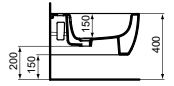

BLEND

CURVE WANDBIDET

AFWERKING	ARTIKELNR	BRUTO PRIJS*
Wit (exclusief kraan, separaat te bestellen)	T375001	€ 470,45
Silk White (exclusief kraan, separaat te bestellen)	T3750V1	€ 658,15
· Wandbidet · Verdekte bevestiging · 1 kraangat	· Met overloop · Breedte 355 x lengte 540 x hoogte 340 mm	

CURVE WANDCLOSET RANDLOOS 2.0

AFWERKING	ARTIKELNR	BRUTO PRIJS*
Wit (exclusief zitting, separaat te bestellen)	T465501	€ 597,81
· Wandcloset · Randloos 2.0 spoeltechnologie · Breedte 355 x lengte 540 x hoogte 340 mm	· Snelle montage dankzij de onzichtbare bevestiging van bovenaf door de bevestigingsopening van de zitting · Passende closetzittingen T3760.. alsook T3761..	

CURVE STAAND BIDET

AFWERKING	ARTIKELNR	BRUTO PRIJS*
Wit (exclusief kraan, separaat te bestellen)	T375301	€ 470,45
Silk White (exclusief kraan, separaat te bestellen)	T3753V1	€ 658,15
· Staand bidet · Verdekte wandbevestiging	· Breedte 355 x lengte 560 x hoogte 400 mm	

CUBE WANDCLOSET MET AQUABLADE®

AFWERKING	ARTIKELNR	BRUTO PRIJS*
Wit (exclusief zitting, separaat te bestellen)	T368601	€ 778,45
Silk White (exclusief zitting, separaat te bestellen)	T3686V1	€ 623,80
· Wandcloset · Met AquaBlade® waterval spoeltechnologie · Breedte 355 x lengte 540 x hoogte 340 mm	· Snelle montage dankzij de onzichtbare bevestiging van bovenaf door de bevestigingsopening van de zitting · Passende closetzittingen T3927..	

CUBE STAAND CLOSET MET AQUABLADE®

AFWERKING	ARTIKELNR	BRUTO PRIJS*
Wit (exclusief zitting, separaat te bestellen)	T368801	€ 623,70
Silk White (exclusief zitting, separaat te bestellen)	T3688V1	€ 873,18
· Staand closet · Met AquaBlade® waterval spoeltechnologie · Breedte 360 x lengte 560 x hoogte 400 mm	· Verdekte wandbevestiging · Passende closetzittingen T3927..