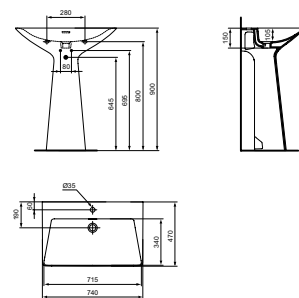

TIPO-Z

ZUILWASTAFEL

MODEL	AFWERKING	ARTIKELNR	BRUTO PRIJS*
met overloop, 1 kraangat	Glanzend wit	T442501	€ 3.504,60
met overloop, 1 kraangat	Silk White	T4425V1	€ 4.455,00

- 1 kraangat
- 74x47x90cm
- Gleufoverloop

ZUILWASTAFEL

MODEL	AFWERKING	ARTIKELNR	BRUTO PRIJS*
met overloop, 3 kraangaten	Glanzend wit	T442601	€ 3.504,60
met overloop, 3 kraangaten	Silk White	T4426V1	€ 4.455,00

- 3 kraangaten
- 74x47x90cm
- Gleufoverloop

ZUILWASTAFEL

MODEL	AFWERKING	ARTIKELNR	BRUTO PRIJS*
met overloop, 1 kraangat	Glanzend zwart	T4425V2	€ 5.167,80
met overloop, 1 kraangat	Silk Black	T4425V3	€ 5.167,80

- 1 kraangat
- 74x47x90cm
- Gleufoverloop

ZUILWASTAFEL

MODEL	AFWERKING	ARTIKELNR	BRUTO PRIJS*
met overloop, 3 kraangaten	Glanzend zwart	T4426V2	€ 5.167,80
met overloop, 3 kraangaten	Silk Black	T4426V3	€ 5.167,80

- 3 kraangaten
- 74x47x90cm
- Gleufoverloop

* Betreft bruto adviesprijzen per 1-1-2024, exclusief BTW. Prijzen kunnen gedurende het jaar wijzigen. Kijk voor de actuele prijzen op: www.idealstandardnederland.nl/prijzlijsten/Prijzlijst-2024-Atelier-Collections