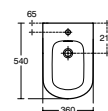

- Closet voor combinatie met open achterkant & horizontale afvoer
- Boxed Rim

Back to Wall Staand Bidet

MODEL	AFWERKING	ARTIKELNR	BRUTO PRIJS*
Back to wall staand bidet	Wit	E222601	€ 421,30

- Back to Wall staand bidet
- 1 kraangat
- Met overloop