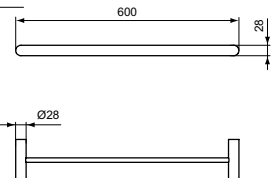

* Betreft bruto adviesprijzen per 1-1-2024, exclusief BTW. Prijzen kunnen gedurende het jaar wijzigen. Kijk voor de actuele prijzen op: www.idealstandardnederland.nl/prijslijsten/Prijslijst-2024-Atelier-Collections