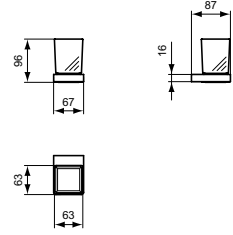

CONCA ACCESSOIRES

BEKERHOUDER MET BEKER

	CHROOM	SILVER STORM	BRUSHED GOLD	MAGNETIC GREY
Bruto prijs*	T4504AA € 142,72	T4504GN € 228,38	T4504A2 € 228,38	T4504A5 € 228,38

- Beker met houder van metaal
- Gesatineerd glas
- Cube design
- Met bevestigingsset