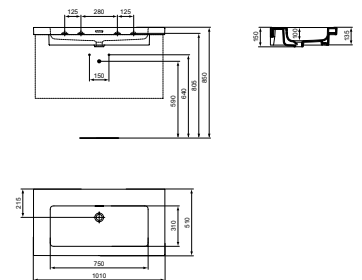

VANITY WASTAFEL 101 CM ZONDER KRAANGAT

MODEL	AFWERKING	ARTIKELNR	BRUTO PRIJS*
Met overloop, zonder kraangat	Wit	T436901	€ 839,00
· 101 x 51 cm wastafel · Gleufoverloop · Zonder kraangat · Wandmontage		· Voor combinatie met Conca vanity wastafelmeubel · Designsifon en niet-afsluitbare waste met gekleurd keramiek separaat verkrijgbaar. Zie pag. 34.