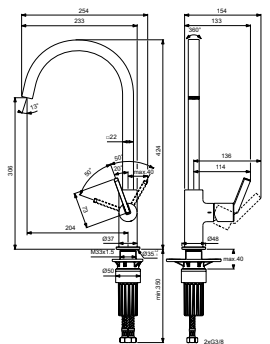

KEUKENMENGKRAAN MET HOGE L-UITLOOP

MODEL	CHROOM	SILVER STORM	BRUSHED GOLD	MAGNETIC GREY	SUN ROSE
	BD418AA	BD418GN	BD418A2	BD418A5	BD418J4
	€ 398,00	€ 649,00	€ 649,00	€ 649,00	€ 649,00

- Eengreeps keukenkraan
- Met hoge L-uitloop
- Geluidsklasse 1
- EasyFix®