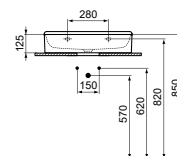

* Betreft bruto adviesprijzen per 1-1-2024, exclusief BTW. Prijzen kunnen gedurende het jaar wijzigen. Kijk voor de actuele prijzen op: www.idealstandardnederland.nl/prijslijsten/Prijslijst-2024-Atelier-Collections