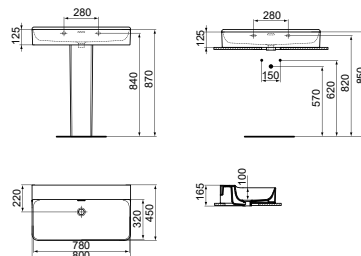

WASTAFEL 80 CM MET 1 KRAANGAT

MODEL	AFWERKING	ARTIKELNR	BRUTO PRIJS*
Met overloop, 1 kraangat	Wit	T369201	€ 645,89
	Silk White	T3692V1	€ 904,07
Met overloop, 1 kraangat, geslepen	Wit	T382601	€ 717,37
	Silk White	T3826V1	€ 1.003,86

- 80 x 45 cm wastafel
- Gleufoverloop
- 1 kraangat
- Wandmontage

- Geslepen onderzijde voor combinatie met meubel
- T.c.m. zuil wit T388101 à € 349,58 (separaat te bestellen)
- Designsifon en niet-afsluitbare waste met gekleurd keramiek separaat verkrijgbaar. Zie pag. 34.

WASTAFEL 80 CM MET 3 KRAANGATEN

MODEL	AFWERKING	ARTIKELNR	BRUTO PRIJS*
Met overloop, 3 kraangaten	Wit	T379301	€ 645,89
Met overloop, 3 kraangaten, geslepen	Wit	T382701	€ 717,37

- 80 x 45 cm wastafel
- Gleufoverloop
- 3 kraangaten
- Wandmontage

- Geslepen onderzijde voor combinatie met meubel
- T.c.m. zuil wit T388101 à € 349,58 (separaat te bestellen)
- Designsifon en niet-afsluitbare waste met gekleurd keramiek separaat verkrijgbaar. Zie pag. 34.

WASTAFEL 80 CM ZONDER KRAANGAT

MODEL	AFWERKING	ARTIKELNR	BRUTO PRIJS*
Met overloop, zonder kraangat	Wit	T379401	€ 645,89
Met overloop, zonder kraangat, geslepen	Wit	T382801	€ 717,37

- 80 x 45 cm wastafel
- Gleufoverloop
- Zonder kraangat
- Wandmontage

- Geslepen onderzijde voor combinatie met meubel
- T.c.m. zuil wit T388101 à € 349,58 (separaat te bestellen)
- Designsifon en niet-afsluitbare waste met gekleurd keramiek separaat verkrijgbaar. Zie pag. 34.

WASTAFEL 80 CM MET 1 KRAANGAT

MODEL	AFWERKING	ARTIKELNR	BRUTO PRIJS*
Zonder overloop, 1 kraangat	Wit	T379501	€ 645,89
Zonder overloop, 1 kraangat, geslepen	Wit	T382901	€ 717,37

- 80 x 45 cm wastafel
- Zonder overloop
- 1 kraangat
- Wandmontage