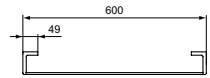

ACCESSOIRES

INSPIRATIE

CONCA ACCESSOIRES

HANDDOEKHOUDER

	CHROOM	SILVER STORM	BRUSHED GOLD	MAGNETIC GREY
				
MODEL	CHROOM	SILVER STORM	BRUSHED GOLD	MAGNETIC GREY
600 mm	T4498AA	T4498GN	T4498A2	T4498A5
Bruto prijs*	€ 225,42	€ 360,70	€ 360,70	€ 360,70
<ul style="list-style-type: none"> Handdoekhouder van metaal Cube design Lengte 600 mm 	<ul style="list-style-type: none"> Met bevestigingsset 			