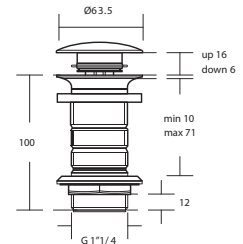

POPUP WASTE

MODEL	CHROOM	SILVER STORM	BRUSHED GOLD	MAGNETIC GREY
met ongespleten schacht	E1483AA	E1483GN	E1483A2	E1483A5
Bruto prijs*	€ 144,01	€ 174,06	€ 174,06	€ 174,06
· popup waste voor wastafels zonder overloop		Let op: in gesloten stand is er geen bescherming voor de overloop!