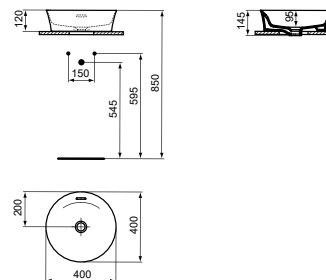

· 40 cm ronde opbouwwastafel
 · Met overloop
 · Met Diamatec-technologie: superdun en supersterk keramiek**

· Zonder kraangat
 · Designsifon en niet-afsluitbare waste met gekleurd keramiek separaat verkrijgbaar. Zie pag. 34.