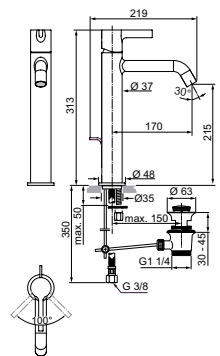

WASTAFELMENGKRAAN VERHOOGD

MODEL	CHROOM	SILVER STORM	BRUSHED GOLD	MAGNETIC GREY
met metalen waste	BC781AA	BC781GN	BC781A2	BC781A5
Bruto prijs*	€ 450,83	€ 720,08	€ 720,08	€ 720,08
zonder waste	BC782AA	BC782GN	BC782A2	BC782A5
Bruto prijs*	€ 437,06	€ 706,31	€ 706,31	€ 706,31

- Eengreeps wastafelmengkraan verhoogd
- 5 l/min

- Caché straalregelaar
- EasyFix®