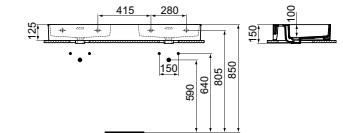

WASTAFEL 100 CM ZONDER KRAANGAT

MODEL	AFWERKING	ARTIKELNR	BRUTO PRIJS*
Met overloop, zonder kraangat	Wit	T390401	€ 814,84
Met overloop, zonder kraangat, geslepen	Wit	T390801	€ 862,92

- 100 x 45 cm wastafel
- Gleufoverloop
- Zonder kraangat
- Wandmontage

- Geslepen onderzijde voor combinatie met meubel
- Designsifon en niet-afsluitbare waste met gekleurd keramiek separaat verkrijgbaar. Zie pag. 34.

DUBBELE WASTAFEL 120 CM MET 2X 1 KRAANGAT

MODEL	AFWERKING	ARTIKELNR	BRUTO PRIJS*
Met overloop, 1 kraangat	Wit	T373101	€ 892,80
Met overloop, 1 kraangat, geslepen	Wit	T391301	€ 940,90

- 120 x 45 cm dubbele wastafel
- Gleufoverloop
- 1 kraangat voor iedere wastafel
- Wandmontage

- Geslepen onderzijde voor combinatie met meubel
- Designsifon en niet-afsluitbare waste met gekleurd keramiek separaat verkrijgbaar. Zie pag. 34.

DUBBELE WASTAFEL 120 CM MET 2X 3 KRAANGATEN

MODEL	AFWERKING	ARTIKELNR	BRUTO PRIJS*
Met overloop, 3 kraangaten	Wit	T391001	€ 892,80
Met overloop, 3 kraangaten, geslepen	Wit	T391401	€ 940,90

- 120 x 45 cm dubbele wastafel
- Gleufoverloop
- 3 kraangaten voor iedere wastafel
- Wandmontage

- Geslepen onderzijde voor combinatie met meubel
- Designsifon en niet-afsluitbare waste met gekleurd keramiek separaat verkrijgbaar. Zie pag. 34.

DUBBELE WASTAFEL 120 CM ZONDER KRAANGAT

MODEL	AFWERKING	ARTIKELNR	BRUTO PRIJS*
Met overloop, zonder kraangat	Wit	T391101	€ 892,80
Met overloop, zonder kraangat, geslepen	Wit	T391501	€ 940,90

- 120 x 45 cm dubbele wastafel
- Gleufoverloop
- Zonder kraangat
- Wandmontage

- Geslepen onderzijde voor combinatie met meubel
- Designsifon en niet-afsluitbare waste met gekleurd keramiek separaat verkrijgbaar. Zie pag. 34.