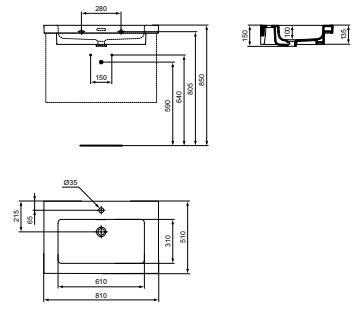

VANITY WASTAFEL 81 CM MET 1 KRAANGAT

MODEL	AFWERKING	ARTIKELNR	BRUTO PRIJS*
Met overloop, 1 kraangat	Wit	T436201	€ 659,00
Met overloop, 1 kraangat	Silk White	T4362V1	€ 859,00

· 81 x 51 cm wastafel
· Gleufoverloop
· 1 kraangat
· Wandmontage

· Voor combinatie met Conca vanity wastafelmeubel
· Designsifon en niet-afsluitbare waste met gekleurd keramiek separaat verkrijgbaar. Zie pag. 34.