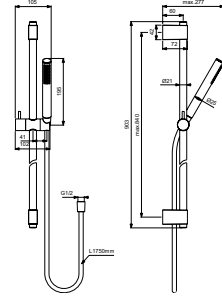

GLIJSTANGCOMBINATIE 900 MM

MODEL	CHROOM	SILVER STORM	BRUSHED GOLD	MAGNETIC GREY
Bruto prijs*	A7617AA € 242,74	A7617GN € 359,34	A7617A2 € 359,34	A7617A5 € 359,34

- Glijstangcombinatie 900 mm
- Staafhanddouche (1 functie)
- Douchestang "Idealflex" 1750 mm