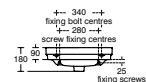

CALLA

Fontein

MODEL	AFWERKING	ARTIKELNR	BRUTO PRIJS*
Met overloop, 2 kraangaten	Wit	E251701	€ 267,30

- Fontein 50x32cm
- 3-gats overloop
- Voor gebruik met designsifon

Back to Wall Closet

MODEL	AFWERKING	ARTIKELNR	BRUTO PRIJS*
Back to wall closet	Wit	E222501	€ 463,10

- Closet voor combinatie met open achterkant & horizontale afvoer
- Boxed Rim

Back to Wall Staand Bidet

MODEL	AFWERKING	ARTIKELNR	BRUTO PRIJS*
Back to wall staand bidet	Wit	E222601	€ 421,30

- Back to Wall staand bidet
- 1 kraangat
- Met overloop

Zitting en Deksel

MODEL	AFWERKING	ARTIKELNR	BRUTO PRIJS*
Zitting en deksel met softclose	Glanzend zwart	E2518GB	€ 188,68
Zitting en deksel met softclose	Wit	E251801	€ 188,68

- Verchroomde softclose scharnieren
- Gemaakt van MDF

* Betreft bruto adviesprijzen per 1-1-2024, exclusief BTW. Prijzen kunnen gedurende het jaar wijzigen. Kijk voor de actuele prijzen op: www.idealstandardnederland.nl/prijslijsten/Prijslijst-2024-Atelier-Collections