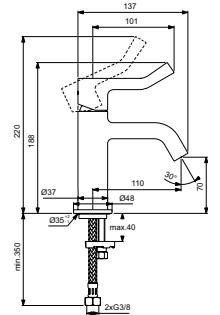

WASTAFELMENGKRAAN MET LANGE HENDEL

MODEL	CHROOM	SILVER STORM	BRUSHED GOLD	MAGNETIC GREY
zonder waste	BD468AA	BD468GN	BD468A2	BD468A5
Bruto prijs*	€ 329,00	€ 489,00	€ 489,00	€ 489,00

- Eengreeps wastafelmengkraan met lange hendel
- 5 l/min

- Caché straalregelaar
- EasyFix®