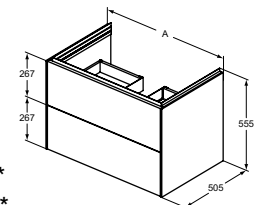

MODEL	AFWERKING	ARTIKELNR	BRUTO PRIJS*
120 x 50 x 55 cm	Y1, Y2, Y3, Y4, Y5, Y6	T4576..	€ 1.551,63 / € 1.706,91**
100 x 50 x 55 cm	Y1, Y2, Y3, Y4, Y5, Y6	T4575..	€ 1.344,99 / € 1.480,24**
80 x 50 x 55 cm	Y1, Y2, Y3, Y4, Y5, Y6	T4574..	€ 1.189,70 / € 1.308,68**
60 x 50 x 55 cm	Y1, Y2, Y3, Y4, Y5, Y6	T4573..	€ 1.034,42 / € 1.138,36**

	A
T4576Y1	1200
T4575Y1	1000
T4574Y1	800
T4573Y1	600

- 2 laden
- Push-Open openingsmechanisme
- Lade met softclose
- Kleur binnenzijde antraciet
- Optionele LED-verlichting voor laden verkrijgbaar
- Ruimtebesparende sifon moet separaat besteld worden EE23033967