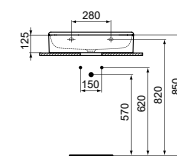

WASTAFEL 60 CM ZONDER KRAANGAT

MODEL	AFWERKING	ARTIKELNR	BRUTO PRIJS*
Met overloop, zonder kraangat	Wit	T378901	€ 500,34
Met overloop, zonder kraangat, geslepen	Wit	T382201	€ 571,81

- 60 x 45 cm wastafel
- Gleufoverloop
- Zonder kraangat
- Wandmontage

- Geslepen onderzijde voor combinatie met meubel
- T.c.m. zuil wit T388101 à € 349,58 (separaat te bestellen)
- Designsifon en niet-afsluitbare waste met gekleurd keramiek separaat verkrijgbaar. Zie pag. 34.

WASTAFEL 60 CM MET 1 KRAANGAT

MODEL	AFWERKING	ARTIKELNR	BRUTO PRIJS*
Zonder overloop, 1 kraangat	Wit	T379001	€ 500,34
Zonder overloop, 1 kraangat, geslepen	Wit	T382301	€ 571,81

- 60 x 45 cm wastafel
- Zonder overloop
- 1 kraangat
- Wandmontage

- Geslepen onderzijde voor combinatie met meubel
- T.c.m. zuil wit T388101 à € 349,58 (separaat te bestellen)
- Aanbevolen installatie met niet-afsluitbare waste of IdealFlow sifon, separaat verkrijgbaar. Zie pag. 34.

WASTAFEL 60 CM MET 3 KRAANGATEN

MODEL	AFWERKING	ARTIKELNR	BRUTO PRIJS*
Zonder overloop, 3 kraangaten	Wit	T379101	€ 500,34
Zonder overloop, 3 kraangaten, geslepen	Wit	T382401	€ 571,81

- 60 x 45 cm wastafel
- Zonder overloop
- 3 kraangaten
- Wandmontage

WASTAFEL 60 CM ZONDER KRAANGAT

MODEL	AFWERKING	ARTIKELNR	BRUTO PRIJS*
Zonder overloop, zonder kraangat	Wit	T379201	€ 500,34
Zonder overloop, zonder kraangat, geslepen	Wit	T382501	€ 571,81

- 60 x 45 cm wastafel
- Zonder overloop
- Zonder kraangat
- Wandmontage

- Geslepen onderzijde voor combinatie met meubel
- T.c.m. zuil wit T388101 à € 349,58 (separaat te bestellen)
- Aanbevolen installatie met niet-afsluitbare waste of IdealFlow sifon, separaat verkrijgbaar. Zie pag. 34.