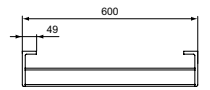

DUBBELE HANDDOEKHOUDER

	CHROOM	SILVER STORM	BRUSHED GOLD	MAGNETIC GREY
MODEL	CHROOM	SILVER STORM	BRUSHED GOLD	MAGNETIC GREY
600 mm	T4500AA	T4500GN	T4500A2	T4500A5
Bruto prijs*	€ 240,42	€ 384,67	€ 384,67	€ 384,67
- Dubbele handdoekhouder van metaal - Cube design	- Lengte 600 mm - Met bevestigingsset