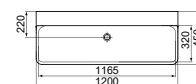

WASTAFEL 120 CM MET 3 KRAANGATEN

MODEL	AFWERKING	ARTIKELNR	BRUTO PRIJS*
Zonder overloop, 3 kraangaten	Wit	T380701	€ 1.046,17
Zonder overloop, 3 kraangaten, geslepen	Wit	T384301	€ 1.117,63

- 120 x 45 cm wastafel
- Zonder overloop
- 3 kraangaten
- Wandmontage

- Geslepen onderzijde voor combinatie met meubel
- Aanbevolen installatie met niet-afsluitbare waste of IdealFlow sifon, separaat verkrijgbaar. Zie pag. 34.

WASTAFEL 120 CM ZONDER KRAANGAT

MODEL	AFWERKING	ARTIKELNR	BRUTO PRIJS*
Zonder overloop, zonder kraangat	Wit	T380901	€ 1.046,17
Zonder overloop, zonder kraangat, geslepen	Wit	T384501	€ 1.117,63

- 120 x 45 cm wastafel
- Zonder overloop
- Zonder kraangat
- Wandmontage

- Geslepen onderzijde voor combinatie met meubel
- Aanbevolen installatie met niet-afsluitbare waste of IdealFlow sifon, separaat verkrijgbaar

WASTAFEL 120 CM MET 2 KRAANGATEN

MODEL	AFWERKING	ARTIKELNR	BRUTO PRIJS*
Met overloop, 2 kraangaten	Wit	T380301	€ 1.046,17
Met overloop, 2 kraangaten, geslepen	Wit	T383901	€ 1.117,63

- 120 x 45 cm wastafel
- Gteufoverloop
- 2 kraangaten voor toepassing als dubbele wastafel
- Wandmontage

- Geslepen onderzijde voor combinatie met meubel
- Aanbevolen installatie met popup waste en kraan zonder waste

WASTAFEL 120 CM MET 2 KRAANGATEN

MODEL	AFWERKING	ARTIKELNR	BRUTO PRIJS*
Zonder overloop, 2 kraangaten	Wit	T380801	€ 1.046,17
Zonder overloop, 2 kraangaten, geslepen	Wit	T384401	€ 1.117,63

- 120 x 45 cm wastafel
- Zonder overloop
- 2 kraangaten voor toepassing als dubbele wastafel
- Wandmontage

- Geslepen onderzijde voor combinatie met meubel
- Aanbevolen installatie met niet-afsluitbare waste en kraan zonder waste, separaat verkrijgbaar