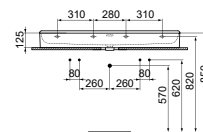

WASTAFEL 120 CM MET 3 KRAANGATEN

MODEL	AFWERKING	ARTIKELNR	BRUTO PRIJS*
Zonder overloop, 3 kraangaten	Wit	T380701	€ 1.046,17
Zonder overloop, 3 kraangaten, geslepen	Wit	T384301	€ 1.117,63

- 120 x 45 cm wastafel
- Zonder overloop
- 3 kraangaten
- Wandmontage

- Geslepen onderzijde voor combinatie met meubel
- Aanbevolen installatie met niet-afsluitbare waste of IdealFlow sifon, separaat verkrijgbaar. Zie pag. 34.

WASTAFEL 120 CM ZONDER KRAANGAT

MODEL	AFWERKING	ARTIKELNR	BRUTO PRIJS*
Zonder overloop, zonder kraangat	Wit	T380901	€ 1.046,17
Zonder overloop, zonder kraangat, geslepen	Wit	T384501	€ 1.117,63

- 120 x 45 cm wastafel
- Zonder overloop
- Zonder kraangat
- Wandmontage

- Geslepen onderzijde voor combinatie met meubel
- Aanbevolen installatie met niet-afsluitbare waste of IdealFlow sifon, separaat verkrijgbaar

WASTAFEL 120 CM MET 2 KRAANGATEN

MODEL	AFWERKING	ARTIKELNR	BRUTO PRIJS*
Met overloop, 2 kraangaten	Wit	T380301	€ 1.046,17
Met overloop, 2 kraangaten, geslepen	Wit	T383901	€ 1.117,63

- 120 x 45 cm wastafel
- Gteufoverloop
- 2 kraangaten voor toepassing als dubbele wastafel
- Wandmontage

- Geslepen onderzijde voor combinatie met meubel
- Aanbevolen installatie met popup waste en kraan zonder waste

WASTAFEL 120 CM MET 2 KRAANGATEN

MODEL	AFWERKING	ARTIKELNR	BRUTO PRIJS*
Zonder overloop, 2 kraangaten	Wit	T380801	€ 1.046,17
Zonder overloop, 2 kraangaten, geslepen	Wit	T384401	€ 1.117,63

- 120 x 45 cm wastafel
- Zonder overloop
- 2 kraangaten voor toepassing als dubbele wastafel
- Wandmontage

- Geslepen onderzijde voor combinatie met meubel
- Aanbevolen installatie met niet-afsluitbare waste en kraan zonder waste, separaat verkrijgbaar