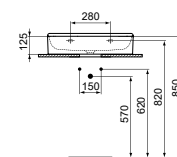

WASTAFEL 60 CM ZONDER KRAANGAT

MODEL	AFWERKING	ARTIKELNR	BRUTO PRIJS*
Met overloop, zonder kraangat	Wit	T378901	€ 500,34
Met overloop, zonder kraangat, geslepen	Wit	T382201	€ 571,81

- 60 x 45 cm wastafel
- Gleufoverloop
- Zonder kraangat
- Wandmontage

- Geslepen onderzijde voor combinatie met meubel
- T.c.m. zuil wit T388101 à € 349,58 (separaat te bestellen)
- Designsifon en niet-afsluitbare waste met gekleurd keramiek separaat verkrijgbaar. Zie pag. 34.

WASTAFEL 60 CM MET 1 KRAANGAT

MODEL	AFWERKING	ARTIKELNR	BRUTO PRIJS*
Zonder overloop, 1 kraangat	Wit	T379001	€ 500,34
Zonder overloop, 1 kraangat, geslepen	Wit	T382301	€ 571,81

- 60 x 45 cm wastafel
- Zonder overloop
- 1 kraangat
- Wandmontage

- Geslepen onderzijde voor combinatie met meubel
- T.c.m. zuil wit T388101 à € 349,58 (separaat te bestellen)
- Aanbevolen installatie met niet-afsluitbare waste of IdealFlow sifon, separaat verkrijgbaar. Zie pag. 34.

WASTAFEL 60 CM MET 3 KRAANGATEN

MODEL	AFWERKING	ARTIKELNR	BRUTO PRIJS*
Zonder overloop, 3 kraangaten	Wit	T379101	€ 500,34
Zonder overloop, 3 kraangaten, geslepen	Wit	T382401	€ 571,81

- 60 x 45 cm wastafel
- Zonder overloop
- 3 kraangaten
- Wandmontage

WASTAFEL 60 CM ZONDER KRAANGAT

MODEL	AFWERKING	ARTIKELNR	BRUTO PRIJS*
Zonder overloop, zonder kraangat	Wit	T379201	€ 500,34
Zonder overloop, zonder kraangat, geslepen	Wit	T382501	€ 571,81

- 60 x 45 cm wastafel
- Zonder overloop
- Zonder kraangat
- Wandmontage

- Geslepen onderzijde voor combinatie met meubel
- T.c.m. zuil wit T388101 à € 349,58 (separaat te bestellen)
- Aanbevolen installatie met niet-afsluitbare waste of IdealFlow sifon, separaat verkrijgbaar. Zie pag. 34.