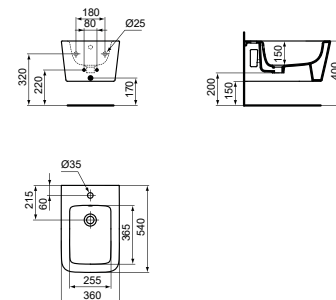

CUBE STAAND BIDET

MODEL	ARTIKELNR	BRUTO PRIJS*
Wit (exclusief kraan, separaat te bestellen)	T368901	€ 557,17
Silk White (exclusief kraan, separaat te bestellen)	T3689V1	€ 782,89
<ul style="list-style-type: none"> Staan bidet Verdekte wandbevestiging Breedte 355 x lengte 560 x hoogte 400 mm 	<ul style="list-style-type: none"> 1 kraangat Met overloop 	