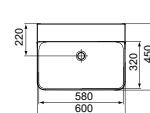

* Betreft bruto adviesprijzen per 1-1-2024, exclusief BTW. Prijzen kunnen gedurende het jaar wijzigen. Kijk voor de actuele prijzen op: www.idealstandardnederland.nl/prijslijsten/Prijslijst-2024-Atelier-Collections