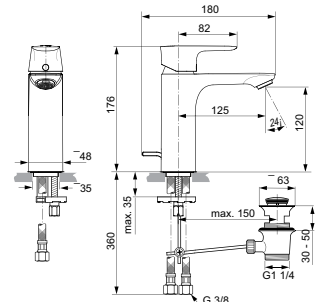

- Eengreeps wastafelmengkraan GRANDE
- A7053 modellen zijn met waste
- Straatregelaar 5 l/min

- FirmaFlow® mengpatroon met heet water begrenzer
- Geluidsklasse 1
- EasyFix®

WASTAFELMENGKRAAN GRANDE LAGE DRUK