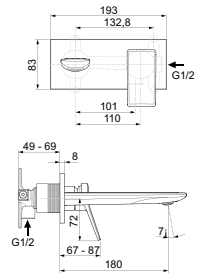

WANDMENGKRAAN 180 MM – OPBOUWDEEL

MODEL	CHROOM	SILVER STORM	BRUSHED GOLD	MAGNETIC GREY
Sprong 180 mm	A7371AA	A7371GN	A7371A2	A7371A5
Bruto prijs*	€ 574,82	€ 919,21	€ 919,21	€ 919,21

· Eengreeps wandmengkraan
· Gegoten uitloop met sprong 180 mm
· 5 l/min

· Coin-Slot straalregelaar
· Exclusief inbouwdeel A1313NU à € 274,26 (separaat te bestellen)