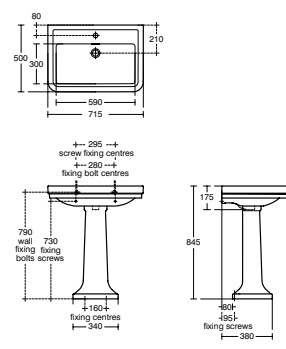

WASTAFEL 70CM

MODEL	AFWERKING	ARTIKELNR	BRUTO PRIJS*
Met overloop, 1 kraangats	Wit	E221901	€ 361,90

- Wastafel 61,5x50cm
- 3-gats overloop
- Glanzend witte afwerking

• Voor wandmontage of met zuil