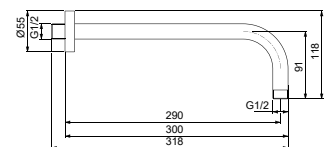

* Betreft bruto adviesprijzen per 1-1-2024, exclusief BTW. Prijzen kunnen gedurende het jaar wijzigen. Kijk voor de actuele prijzen op: www.idealstandardnederland.nl/prijslijsten/Prijslijst-2024-Atelier-Collections