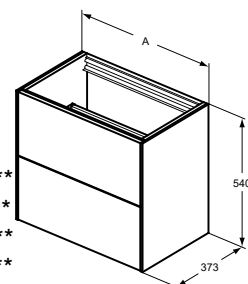

CONCA MEUBELS

WASTAFELMEUBEL — 2 LADEN — ZONDER UITSNIJDING

MODEL	AFWERKING	ARTIKELNR	BRUTO PRIJS*
120 x 37 x 55 cm	Y1, Y2, Y3, Y4, Y5, Y6	T4330..	€ 2.100,14 / € 2.309,28**
100 x 37 x 55 cm	Y1, Y2, Y3, Y4, Y5, Y6	T4329..	€ 1.819,63 / € 2.001,21**
80 x 37 x 55 cm	Y1, Y2, Y3, Y4, Y5, Y6	T4328..	€ 1.610,48 / € 1.770,77**
60 x 37 x 55 cm	Y1, Y2, Y3, Y4, Y5, Y6	T4327..	€ 1.400,09 / € 1.540,35**

	A
T4330Y1	1200
T4329Y1	1000
T4328Y1	800
T4327Y1	600

- 2 Laden
- Push-Open openingsmechanisme
- Lade met softclose
- Kleur binnenzijde antraciet
- Optionele LED-verlichting voor laden verkrijgbaar
- Ruimtebesparende sifon moet separaat besteld worden EE23033967

WASTAFELMEUBEL — 2 LADEN — ZONDER AFDEKBLAD

MODEL	AFWERKING	ARTIKELNR	BRUTO PRIJS*
120 x 37 x 55 cm	Y1, Y2, Y3, Y4, Y5, Y6	T3951..	€ 1.784,56 / € 1.963,64**
100 x 37 x 55 cm	Y1, Y2, Y3, Y4, Y5, Y6	T4353..	€ 1.546,61 / € 1.701,90**
80 x 37 x 55 cm	Y1, Y2, Y3, Y4, Y5, Y6	T4352..	€ 1.368,78 / € 1.505,28**
60 x 37 x 55 cm	Y1, Y2, Y3, Y4, Y5, Y6	T4354..	€ 1.189,70 / € 1.308,68**

	A
T3951Y1	1200
T4353Y1	1000
T4352Y1	800
T4354Y1	600

- 2 Laden
- Push-Open openingsmechanisme
- Lade met softclose
- Te combineren met keramische afdekbladen
- Kleur binnenzijde antraciet
- Optionele LED-verlichting voor laden verkrijgbaar
- Ruimtebesparende sifon moet separaat besteld worden EE23033967

WASTAFELMEUBEL — 2 LADEN — ZONDER UITSNIJDING

MODEL	AFWERKING	ARTIKELNR	BRUTO PRIJS*
240 x 37 x 55 cm	Y1, Y2, Y3, Y4, Y5, Y6	T4341..	€ 2.946,70 / € 3.240,99**
200 x 37 x 55 cm	Y1, Y2, Y3, Y4, Y5, Y6	T4332..	€ 2.519,67 / € 2.771,38**
160 x 37 x 55 cm	Y1, Y2, Y3, Y4, Y5, Y6	T4331..	€ 2.379,41 / € 2.617,34**

	A
T4341Y1	2400
T4332Y1	2000
T4331Y1	1600