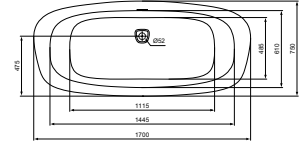

BADEN

DEA VRIJSTAAND BAD 1700 x 750 MM

MODEL	ARTIKELNR	BRUTO PRIJS*
Wit	E306601	€ 2.839,39
Silk White	K8720V1	€ 3.041,88
Silk Black/White	K8720V3	€ 3.430,11

· Van acryl
· Voorgemonteerde afvoer- en overloopgarnituur 52mm

· Normen: DIN/EN 14516

DEA VRIJSTAAND BAD 1800 x 800 MM

MODEL	ARTIKELNR	BRUTO PRIJS*
Wit	E306701	€ 3.403,31
Silk White	K8721V1	€ 3.204,69
Silk Black/White	K8721V3	€ 3.605,43

· Van acryl
· Voorgemonteerde afvoer- en overloopgarnituur 52mm

· Normen: DIN/EN 14516

DEA VRIJSTAAND BAD 1900 x 900 MM

MODEL	ARTIKELNR	BRUTO PRIJS*
Wit	E306801	€ 3.622,33
Silk White	K8722V1	€ 3.455,15
Silk Black/White	K8722V3	€ 3.880,94

· Van acryl
· Voorgemonteerde afvoer- en overloopgarnituur 52mm

· Normen: DIN/EN 14516

DEA HALFVRIJSTAAND BAD 1800 x 800 MM

MODEL	ARTIKELNR	BRUTO PRIJS*
Wit	T994001	€ 3.005,57
Silk White	T9940V1	€ 3.606,68
Silk Black/White	T9940V3	€ 4.132,66

· Van acryl
· Voorgemonteerde afvoer- en overloopgarnituur 52mm

· Normen: DIN/EN 14516

DEA HALFVRIJSTAAND BAD 1800 x 800 MM VOOR VULLING VAN BAD VIA OVERLOOP

MODEL	ARTIKELNR	BRUTO PRIJS*
Wit, vulling bad via overloop	T994101	€ 3.318,65

· Van acryl
· Voorgemonteerde afvoer- en overloopgarnituur 52mm

· Normen: DIN/EN 14516

* Betreft bruto adviesprijzen per 1-1-2024, exclusief BTW. Prijzen kunnen gedurende het jaar wijzigen. Kijk voor de actuele prijzen op: www.idealstandardnederland.nl/prijslijsten/Prijslijst-2024-Atelier-Collections