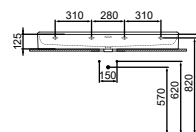

WASTAFEL 120 CM MET 1 KRAANGAT

MODEL	AFWERKING	ARTIKELNR	BRUTO PRIJS*
Met overloop, 1 kraangat	Wit	T369401	€ 1.046,17
	Silk White	T3694V1	€ 1.464,80
Met overloop, 1 kraangat, geslepen	Wit	T383801	€ 1.117,63
	Silk White	T3838V1	€ 1.564,60

- 120 x 45 cm wastafel
- Gleufoverloop
- 1 kraangat
- Wandmontage

- Geslepen onderzijde voor combinatie met meubel
- Designsifon en niet-afsluitbare waste met gekleurd keramiek separaat verkrijgbaar. Zie pag. 34.

WASTAFEL 120 CM MET 3 KRAANGATEN

MODEL	AFWERKING	ARTIKELNR	BRUTO PRIJS*
Met overloop, 3 kraangaten	Wit	T380401	€ 1.046,17
Met overloop, 3 kraangaten, geslepen	Wit	T384001	€ 1.117,63

- 120 x 45 cm wastafel
- Gleufoverloop
- 3 kraangaten
- Wandmontage

- Geslepen onderzijde voor combinatie met meubel
- Designsifon en niet-afsluitbare waste met gekleurd keramiek separaat verkrijgbaar. Zie pag. 34.

WASTAFEL 120 CM ZONDER KRAANGAT

MODEL	AFWERKING	ARTIKELNR	BRUTO PRIJS*
Met overloop, zonder kraangat	Wit	T380501	€ 1.046,17
Met overloop, zonder kraangat, geslepen	Wit	T384101	€ 1.117,63

- 120 x 45 cm wastafel
- Gleufoverloop
- Zonder kraangat
- Wandmontage

- Geslepen onderzijde voor combinatie met meubel
- Designsifon en niet-afsluitbare waste met gekleurd keramiek separaat verkrijgbaar. Zie pag. 34.

WASTAFEL 120 CM MET 1 KRAANGAT

MODEL	AFWERKING	ARTIKELNR	BRUTO PRIJS*
Zonder overloop, 1 kraangat	Wit	T380601	€ 1.046,17
Zonder overloop, 1 kraangat, geslepen	Wit	T384201	€ 1.117,63

- 120 x 45 cm wastafel
- Zonder overloop
- 1 kraangat
- Wandmontage

- Geslepen onderzijde voor combinatie met meubel
- Aanbevolen installatie met niet-afsluitbare waste of IdealFlow sifon, separaat verkrijgbaar. Zie pag. 34.