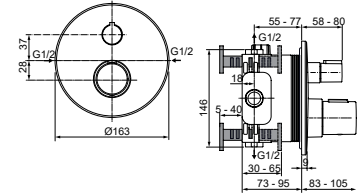

MODEL	CHROOM	SILVER STORM	BRUSHED GOLD	MAGNETIC GREY
MODEL	A5814AA	A5814GN	A5814A2	A5814A5
Bruto prijs*	€ 542,29	€ 672,24	€ 672,24	€ 672,24
· Bad/douchethermostaat opbouwdeel met omstelling en stopkraan voor 2 functies · Ronde wandrozet		· Exclusief inbouwdeel A1000NU à € 123,48 (separaat te bestellen)