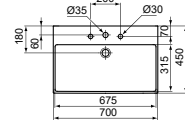

WASTAFEL 60 CM ZONDER KRAANGAT

MODEL	AFWERKING	ARTIKELNR	BRUTO PRIJS*
Met overloop, zonder kraangat	Wit	T388801	€ 428,86
Met overloop, zonder kraangat, geslepen	Wit	T389101	€ 476,95

· 60 x 45 cm wastafel
· Gleufoverloop
· Zonder kraangat
· Wandmontage

· Geslepen onderzijde voor combinatie met meubel
· Designsifon en niet-afsluitbare waste met gekleurd keramiek separaat verkrijgbaar. Zie pag. 34.

WASTAFEL 70 CM MET 1 KRAANGAT

MODEL	AFWERKING	ARTIKELNR	BRUTO PRIJS*
Met overloop, 1 kraangat	Wit	T372801	€ 514,64
Met overloop, 1 kraangat, geslepen	Wit	T389401	€ 562,72

· 70 x 45 cm wastafel
· Gleufoverloop
· 1 kraangat
· Wandmontage

· Geslepen onderzijde voor combinatie met meubel
· Designsifon en niet-afsluitbare waste met gekleurd keramiek separaat verkrijgbaar. Zie pag. 34.

WASTAFEL 70 CM MET 3 KRAANGATEN

MODEL	AFWERKING	ARTIKELNR	BRUTO PRIJS*
Met overloop, 3 kraangaten	Wit	T389201	€ 514,64
Met overloop, 3 kraangaten, geslepen	Wit	T389501	€ 562,72

· 70 x 45 cm wastafel
· Gleufoverloop
· 3 kraangaten
· Wandmontage

· Geslepen onderzijde voor combinatie met meubel
· Designsifon en niet-afsluitbare waste met gekleurd keramiek separaat verkrijgbaar. Zie pag. 34.

WASTAFEL 70 CM ZONDER KRAANGAT

MODEL	AFWERKING	ARTIKELNR	BRUTO PRIJS*
Met overloop, zonder kraangat	Wit	T389301	€ 514,64
Met overloop, zonder kraangat, geslepen	Wit	T389601	€ 562,72

· 70 x 45 cm wastafel
· Gleufoverloop
· Zonder kraangat
· Wandmontage

· Geslepen onderzijde voor combinatie met meubel
· Designsifon en niet-afsluitbare waste met gekleurd keramiek separaat verkrijgbaar. Zie pag. 34.

WASTAFEL 80 CM MET 1 KRAANGAT