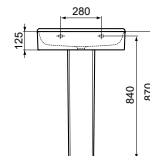

* Betreft bruto adviesprijzen per 1-1-2024, exclusief BTW. Prijzen kunnen gedurende het jaar wijzigen. Kijk voor de actuele prijzen op: www.idealstandardnederland.nl/prijslijsten/Prijslijst-2024-Atelier-Collections