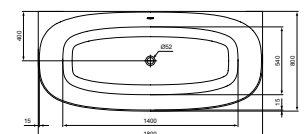

* Betreft bruto adviesprijzen per 1-1-2024, exclusief BTW. Prijzen kunnen gedurende het jaar wijzigen. Kijk voor de actuele prijzen op: www.idealstandardnederland.nl/prijslijsten/Prijslijst-2024-Atelier-Collections