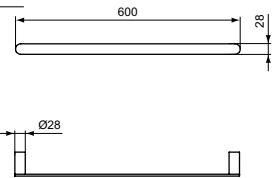

HANDDOEKHOUDER

MODEL	CHROOM	SILVER STORM	BRUSHED GOLD	MAGNETIC GREY
600 mm	T4499AA	T4499GN	T4499A2	T4499A5
Bruto prijs*	€ 187,85	€ 300,55	€ 300,55	€ 300,55

- Handdoekhouder van metaal
- Curved design
- Lengte 600 mm
- Met bevestigingsset