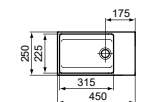

Fontein 45 x 25 cm met kraanbank links zonder kraangat

MODEL	AFWERKING	ARTIKELNR	BRUTO PRIJS*
Met overloop, zonder kraangat	Wit	T391901	€ 261,22
Met overloop, zonder kraangat, geslepen	Wit	T392101	€ 309,30

- 45 x 25 cm fontein
- Kraanbank links
- Gleufoverloop
- Zonder kraangat
- Wandmontage

- Geslepen onderzijde voor combinatie met meubel
- Designsifon en niet-afsluitbare waste met gekleurd keramiek separaat verkrijgbaar. Zie pag. 34.

Fontein 45 x 25 cm met kraanbank rechts en kraangat rechts

MODEL	AFWERKING	ARTIKELNR	BRUTO PRIJS*
Met overloop, 1 kraangat	Wit	T373401	€ 261,22
Met overloop, 1 kraangat, geslepen	Wit	T392301	€ 309,30

- 45 x 25 cm fontein
- Kraangat rechts
- Gleufoverloop
- 1 kraangat
- Wandmontage

- Geslepen onderzijde voor combinatie met meubel
- Designsifon en niet-afsluitbare waste met gekleurd keramiek separaat verkrijgbaar. Zie pag. 34.

Fontein 45 x 25 cm met kraanbank rechts zonder kraangat

MODEL	AFWERKING	ARTIKELNR	BRUTO PRIJS*
Met overloop, zonder kraangat	Wit	T392201	€ 261,22
Met overloop, zonder kraangat, geslepen	Wit	T392401	€ 309,30

- 45 x 25 cm fontein
- Kraanbank rechts
- Gleufoverloop
- Zonder kraangat
- Wandmontage

- Geslepen onderzijde voor combinatie met meubel
- Designsifon en niet-afsluitbare waste met gekleurd keramiek separaat verkrijgbaar. Zie pag. 34.

Halfinbouwwastafel 50 cm met 1 kraangat

MODEL	AFWERKING	ARTIKELNR	BRUTO PRIJS*
Met overloop, 1 kraangat	Wit	T373501	€ 410,66

- 50 cm halfinbouwwastafel
- Gleufoverloop
- Met 1 kraangat

- Designsifon en niet-afsluitbare waste met gekleurd keramiek separaat verkrijgbaar. Zie pag. 34.

Halfinbouwwastafel 50 cm zonder kraangat

MODEL	AFWERKING	ARTIKELNR	BRUTO PRIJS*
Met overloop, zonder kraangat	Wit	T427801	€ 466,55