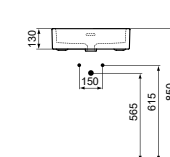

Fontein 45 x 25 cm met kraanbank links zonder kraangat

MODEL	AFWERKING	ARTIKELNR	BRUTO PRIJS*
Met overloop, zonder kraangat	Wit	T391901	€ 261,22
Met overloop, zonder kraangat, geslepen	Wit	T392101	€ 309,30

- 45 x 25 cm fontein
- Kraanbank links
- Gleufoverloop
- Zonder kraangat
- Wandmontage

- Geslepen onderzijde voor combinatie met meubel
- Designsifon en niet-afsluitbare waste met gekleurd keramiek separaat verkrijgbaar. Zie pag. 34.

Fontein 45 x 25 cm met kraanbank rechts en kraangat rechts

MODEL	AFWERKING	ARTIKELNR	BRUTO PRIJS*
Met overloop, 1 kraangat	Wit	T373401	€ 261,22
Met overloop, 1 kraangat, geslepen	Wit	T392301	€ 309,30

- 45 x 25 cm fontein
- Kraangat rechts
- Gleufoverloop
- 1 kraangat
- Wandmontage

- Geslepen onderzijde voor combinatie met meubel
- Designsifon en niet-afsluitbare waste met gekleurd keramiek separaat verkrijgbaar. Zie pag. 34.

Fontein 45 x 25 cm met kraanbank rechts zonder kraangat

MODEL	AFWERKING	ARTIKELNR	BRUTO PRIJS*
Met overloop, zonder kraangat	Wit	T392201	€ 261,22
Met overloop, zonder kraangat, geslepen	Wit	T392401	€ 309,30

- 45 x 25 cm fontein
- Kraanbank rechts
- Gleufoverloop
- Zonder kraangat
- Wandmontage

- Geslepen onderzijde voor combinatie met meubel
- Designsifon en niet-afsluitbare waste met gekleurd keramiek separaat verkrijgbaar. Zie pag. 34.

Halfinbouwwastafel 50 cm met 1 kraangat

MODEL	AFWERKING	ARTIKELNR	BRUTO PRIJS*
Met overloop, 1 kraangat	Wit	T373501	€ 410,66

- 50 cm halfinbouwwastafel
- Gleufoverloop
- Met 1 kraangat

- Designsifon en niet-afsluitbare waste met gekleurd keramiek separaat verkrijgbaar. Zie pag. 34.

Halfinbouwwastafel 50 cm zonder kraangat

MODEL	AFWERKING	ARTIKELNR	BRUTO PRIJS*
Met overloop, zonder kraangat	Wit	T427801	€ 466,55