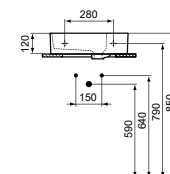

Fontein 45 x 25 cm met kraanbank links zonder kraangat

MODEL	AFWERKING	ARTIKELNR	BRUTO PRIJS*
Met overloop, zonder kraangat	Wit	T391901	€ 261,22
Met overloop, zonder kraangat, geslepen	Wit	T392101	€ 309,30

- 45 x 25 cm fontein
- Kraanbank links
- Gleufoverloop
- Zonder kraangat
- Wandmontage

- Geslepen onderzijde voor combinatie met meubel
- Designsifon en niet-afsluitbare waste met gekleurd keramiek separaat verkrijgbaar. Zie pag. 34.

Fontein 45 x 25 cm met kraanbank rechts en kraangat rechts

MODEL	AFWERKING	ARTIKELNR	BRUTO PRIJS*
Met overloop, 1 kraangat	Wit	T373401	€ 261,22
Met overloop, 1 kraangat, geslepen	Wit	T392301	€ 309,30

- 45 x 25 cm fontein
- Kraangat rechts
- Gleufoverloop
- 1 kraangat
- Wandmontage

- Geslepen onderzijde voor combinatie met meubel
- Designsifon en niet-afsluitbare waste met gekleurd keramiek separaat verkrijgbaar. Zie pag. 34.

Fontein 45 x 25 cm met kraanbank rechts zonder kraangat

MODEL	AFWERKING	ARTIKELNR	BRUTO PRIJS*
Met overloop, zonder kraangat	Wit	T392201	€ 261,22
Met overloop, zonder kraangat, geslepen	Wit	T392401	€ 309,30

- 45 x 25 cm fontein
- Kraanbank rechts
- Gleufoverloop
- Zonder kraangat
- Wandmontage

- Geslepen onderzijde voor combinatie met meubel
- Designsifon en niet-afsluitbare waste met gekleurd keramiek separaat verkrijgbaar. Zie pag. 34.

Halfinbouwwastafel 50 cm met 1 kraangat

MODEL	AFWERKING	ARTIKELNR	BRUTO PRIJS*
Met overloop, 1 kraangat	Wit	T373501	€ 410,66

- 50 cm halfinbouwwastafel
- Gleufoverloop
- Met 1 kraangat

- Designsifon en niet-afsluitbare waste met gekleurd keramiek separaat verkrijgbaar. Zie pag. 34.

Halfinbouwwastafel 50 cm zonder kraangat

MODEL	AFWERKING	ARTIKELNR	BRUTO PRIJS*
Met overloop, zonder kraangat	Wit	T427801	€ 466,55