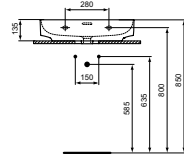

- Wastafel 60 x 50 cm
- Met Diamatec-technologie: superdun en supersterk keramiek

- Gleufoverloop
- 1 kraangat
- Wandmontage of opzetmontage op afdeklad van meubel
- Geslepen onderzijde voor combinatie met meubel