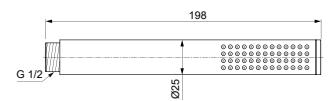

STAAF HANDDOUCHE

MODEL	CHROOM	SILVER STORM	BRUSHED GOLD	MAGNETIC GREY
	BC774AA	BC774GN	BC774A2	BC774A5
Bruto prijs*	€ 149,03	€ 224,16	€ 224,16	€ 224,16
· Staaf handdouche van metaal · Doucheslangaansluiting G 1/2