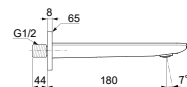

MODEL	CHROOM	SILVER STORM	BRUSHED GOLD	MAGNETIC GREY
	BC769AA	BC769GN	BC769A2	BC769A5
Bruto prijs*	€ 206,64	€ 330,60	€ 330,60	€ 330,60
· Wanduitloop DN 15 · Sprong 180 mm · Coin-Slot straatregelaar