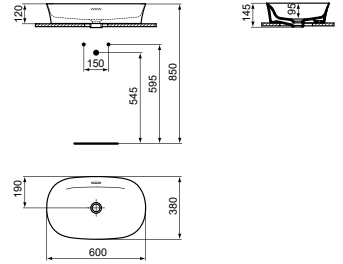

OPBOUWWASTAFEL 55 CM MET 1 KRAANGAT

MODEL	AFWERKING	ARTIKELNR	BRUTO PRIJS*
Met overloop, 1 kraangat	Wit	E207701	€ 672,67
	Silk White	E2077V1	€ 876,80
	Gekleurd***	E2077...	€ 1.011,59
· 55 x 38 cm rechthoekige opbouwastafel · Met overloop · Met Diamatec-technologie: superdun en supersterk keramiek**		· Met kraangat · Designsifon en niet-afsluitbare waste met gekleurd keramiek separaat verkrijgbaar. Zie pag. 34.	

OPBOUWWASTAFEL 60 CM ZONDER KRAANGAT

MODEL	AFWERKING	ARTIKELNR	BRUTO PRIJS*
Met overloop, zonder kraangat	Wit	E139701	€ 753,75
	Silk White	E1397V1	€ 979,89
	Gekleurd***	E1397...	€ 1.130,64
· 60 x 38 cm ovale opbouwastafel · Met overloop · Met Diamatec-technologie: superdun en supersterk keramiek**		· Zonder kraangat · Designsifon en niet-afsluitbare waste met gekleurd keramiek separaat verkrijgbaar. Zie pag. 34.	

OPBOUWWASTAFEL 60 CM ZONDER KRAANGAT

MODEL	AFWERKING	ARTIKELNR	BRUTO PRIJS*
Zonder overloop, zonder kraangat	Wit	E139601	€ 727,77
	Silk White	E1396V1	€ 946,09
	Gekleurd***	E1396...	€ 1.091,64
· 60 x 38 cm ovale opbouwastafel · Zonder overloop · Met Diamatec-technologie: superdun en supersterk keramiek**		· Zonder kraangat · Designsifon en niet-afsluitbare waste met gekleurd keramiek separaat verkrijgbaar. Zie pag. 34.	

OPBOUWWASTAFEL 65 CM ZONDER KRAANGAT

MODEL	AFWERKING	ARTIKELNR	BRUTO PRIJS*
Zonder overloop, zonder kraangat	Wit	E188601	€ 695,67
	Silk White	E1886V1	€ 902,19
	Gekleurd***	E1886...	€ 1.038,32
· 65 x 40 cm rechthoekige opbouwastafel · Zonder overloop · Met Diamatec-technologie: superdun en supersterk keramiek**		· Zonder kraangat · Designsifon en niet-afsluitbare waste met gekleurd keramiek separaat verkrijgbaar. Zie pag. 34.