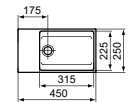

Fontein 45 x 25 cm met kraanbank links zonder kraangat

MODEL	AFWERKING	ARTIKELNR	BRUTO PRIJS*
Met overloop, zonder kraangat	Wit	T391901	€ 261,22
Met overloop, zonder kraangat, geslepen	Wit	T392101	€ 309,30

- 45 x 25 cm fontein
- Kraanbank links
- Gleufoverloop
- Zonder kraangat
- Wandmontage

- Geslepen onderzijde voor combinatie met meubel
- Designsifon en niet-afsluitbare waste met gekleurd keramiek separaat verkrijgbaar. Zie pag. 34.

Fontein 45 x 25 cm met kraanbank rechts en kraangat rechts

MODEL	AFWERKING	ARTIKELNR	BRUTO PRIJS*
Met overloop, 1 kraangat	Wit	T373401	€ 261,22
Met overloop, 1 kraangat, geslepen	Wit	T392301	€ 309,30

- 45 x 25 cm fontein
- Kraangat rechts
- Gleufoverloop
- 1 kraangat
- Wandmontage

- Geslepen onderzijde voor combinatie met meubel
- Designsifon en niet-afsluitbare waste met gekleurd keramiek separaat verkrijgbaar. Zie pag. 34.

Fontein 45 x 25 cm met kraanbank rechts zonder kraangat

MODEL	AFWERKING	ARTIKELNR	BRUTO PRIJS*
Met overloop, zonder kraangat	Wit	T392201	€ 261,22
Met overloop, zonder kraangat, geslepen	Wit	T392401	€ 309,30

- 45 x 25 cm fontein
- Kraanbank rechts
- Gleufoverloop
- Zonder kraangat
- Wandmontage

- Geslepen onderzijde voor combinatie met meubel
- Designsifon en niet-afsluitbare waste met gekleurd keramiek separaat verkrijgbaar. Zie pag. 34.

Halfinbouwwastafel 50 cm met 1 kraangat

MODEL	AFWERKING	ARTIKELNR	BRUTO PRIJS*
Met overloop, 1 kraangat	Wit	T373501	€ 410,66

- 50 cm halfinbouwwastafel
- Gleufoverloop
- Met 1 kraangat

- Designsifon en niet-afsluitbare waste met gekleurd keramiek separaat verkrijgbaar. Zie pag. 34.

Halfinbouwwastafel 50 cm zonder kraangat

MODEL	AFWERKING	ARTIKELNR	BRUTO PRIJS*
Met overloop, zonder kraangat	Wit	T427801	€ 466,55