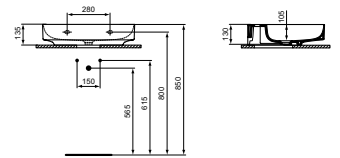

- Wastafel 60 x 50 cm
- Met Diamatec-technologie: superdun en supersterk keramiek

- Zonder overloop, kan gecombineerd worden met Idealflow verborgen overloop N8326AA
- 1 kraangat
- Wandmontage of opzetmontage op afdeklad van meubel
- Geslepen onderzijde voor combinatie met meubel