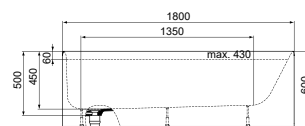

BADEN

AROUND VRIJSTAAND BAD 1800 x 850 MM

MODEL	ARTIKELNR	BRUTO PRIJS*
Wit	K871501	€ 2.979,28
Silk White	K8715V1	€ 4.031,22
Zwart/Wit glanzend	K8715V2	€ 4.031,22

- Van acryl
- Afvoer 52mm met chromen afvoerdekking, voormonteerd
- Gewicht 51 kg
- Waterinhoud tot overloop: 230 l
- Normen: DIN/EN 14516

CALLA VRIJSTAAND BAD 1800 X 800 MM

MODEL	ARTIKELNR	BRUTO PRIJS*
Wit	T500401	€ 5.298,94

- Inclusief waste
- Met overloop

CONCA VRIJSTAAND BAD 1800 x 800 MM SOLID

MODEL	ARTIKELNR	BRUTO PRIJS*
Mat wit	K8830EN	€ 5.596,62

- Van mineraal materiaal
- Afvoer 52 mm, met afvoerdekking voormonteerd
- Waterinhoud tot overloop: 430 l
- Normen: DIN/EN 14516

LINDA-X VRIJSTAAND BAD 1800 X 800 MM SOLID

MODEL	ARTIKELNR	BRUTO PRIJS*
Mat wit	T4626EN	€ 5.775,94

- Van mineraal materiaal
- Afvoer 52 mm, met afvoerdekking voormonteerd
- Waterinhoud tot overloop: 170 l
- Normen: DIN/EN 14516

* Betreft bruto adviesprijzen per 1-1-2024, exclusief BTW. Prijzen kunnen gedurende het jaar wijzigen. Kijk voor de actuele prijzen op: www.idealstandardnederland.nl/prijzlijsten/Prijzlijst-2024-Atelier-Collections