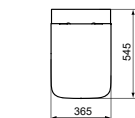

CURVE STAAND BIDET

AFWERKING	ARTIKELNR	BRUTO PRIJS*
Wit (exclusief kraan, separaat te bestellen)	T375301	€ 470,45
Silk White (exclusief kraan, separaat te bestellen)	T3753V1	€ 658,15
<ul style="list-style-type: none"> · Staand bidet · Verdekte wandbevestiging 	<ul style="list-style-type: none"> · Breedte 355 x lengte 560 x hoogte 400 mm 	