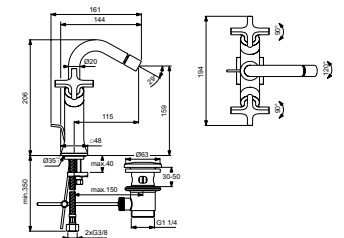

- Engats tweegreeps bidetmengkraan kruisgrepen
- Metalen grepen
- Draaibare straalregelaar
- Keramische schijven

- 5 liter per minuut
- Metalen popup waste
- Easy fix

BIDETMENGKRAAN

MODEL	CHROOM	MAGNETIC GREY
Hendelgrepen	BD441AA	BD441A5
Bruto prijs*	€ 438,84	€ 701,72