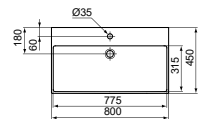

* Betreft bruto adviesprijzen per 1-1-2024, exclusief BTW. Prijzen kunnen gedurende het jaar wijzigen. Kijk voor de actuele prijzen op: www.idealstandardnederland.nl/prijslijsten/Prijslijst-2024-Atelier-Collections