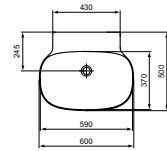

LINDA-X

WASTAFEL 60 CM

MODEL	AFWERKING	ARTIKELNR	BRUTO PRIJS*
Zonder overloop, 1 kraangat	Glanzend wit	T439301	€ 536,98
Zonder overloop, 1 kraangat	Silk White	T4393V1	€ 697,36
Zonder overloop, 1 kraangat, geslepen	Glanzend wit	T498801	€ 641,52
Zonder overloop, 1 kraangat, geslepen	Silk White	T4988V1	€ 833,98

- Wastafel 60 x 50 cm
- Met Diamatec-technologie: superdun en supersterk keramiek

- Zonder overloop, kan gecombineerd worden met Idealflow verborgen overloop N8326AA
- 1 kraangat
- Wandmontage of opzetmontage op afdeklad van meubel
- Geslepen onderzijde voor combinatie met meubel

WASTAFEL 60 CM

MODEL	AFWERKING	ARTIKELNR	BRUTO PRIJS*
Zonder overloop, zonder kraangat	Glanzend wit	T439501	€ 536,98
Zonder overloop, zonder kraangat, geslepen	Glanzend wit	T499001	€ 641,52

- Wastafel 60 x 50 cm
- Met Diamatec-technologie: superdun en supersterk keramiek

- Zonder overloop, kan gecombineerd worden met Idealflow verborgen overloop N8326AA
- Zonder kraangat
- Wandmontage of opzetmontage op afdeklad van meubel
- Geslepen onderzijde voor combinatie met meubel

WASTAFEL 60 CM

MODEL	AFWERKING	ARTIKELNR	BRUTO PRIJS*
Met overloop, 1 kraangat	Glanzend wit	T475501	€ 550,04
Met overloop, 1 kraangat	Silk White	T4755V1	€ 715,18
Met overloop, 1 kraangat, geslepen	Glanzend wit	T498301	€ 604,69
Met overloop, 1 kraangat, geslepen	Silk White	T4983V1	€ 786,46

- Wastafel 60 x 50 cm
- Met Diamatec-technologie: superdun en supersterk keramiek

- Gleufoverloop
- 1 kraangat
- Wandmontage of opzetmontage op afdeklad van meubel
- Geslepen onderzijde voor combinatie met meubel

WASTAFEL 60 CM

MODEL	AFWERKING	ARTIKELNR	BRUTO PRIJS*
Met overloop, zonder kraangat	Glanzend wit	T475601	€ 550,04
Met overloop, zonder kraangat, geslepen	Glanzend wit	T498401	€ 604,69