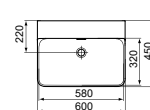

WASTAFEL 60 CM ZONDER KRAANGAT

MODEL	AFWERKING	ARTIKELNR	BRUTO PRIJS*
Met overloop, zonder kraangat	Wit	T378901	€ 500,34
Met overloop, zonder kraangat, geslepen	Wit	T382201	€ 571,81

- 60 x 45 cm wastafel
- Gleufoverloop
- Zonder kraangat
- Wandmontage

- Geslepen onderzijde voor combinatie met meubel
- T.c.m. zuil wit T388101 à € 349,58 (separaat te bestellen)
- Designsifon en niet-afsluitbare waste met gekleurd keramiek separaat verkrijgbaar. Zie pag. 34.

WASTAFEL 60 CM MET 1 KRAANGAT

MODEL	AFWERKING	ARTIKELNR	BRUTO PRIJS*
Zonder overloop, 1 kraangat	Wit	T379001	€ 500,34
Zonder overloop, 1 kraangat, geslepen	Wit	T382301	€ 571,81

- 60 x 45 cm wastafel
- Zonder overloop
- 1 kraangat
- Wandmontage

- Geslepen onderzijde voor combinatie met meubel
- T.c.m. zuil wit T388101 à € 349,58 (separaat te bestellen)
- Aanbevolen installatie met niet-afsluitbare waste of IdealFlow sifon, separaat verkrijgbaar. Zie pag. 34.

WASTAFEL 60 CM MET 3 KRAANGATEN

MODEL	AFWERKING	ARTIKELNR	BRUTO PRIJS*
Zonder overloop, 3 kraangaten	Wit	T379101	€ 500,34
Zonder overloop, 3 kraangaten, geslepen	Wit	T382401	€ 571,81

- 60 x 45 cm wastafel
- Zonder overloop
- 3 kraangaten
- Wandmontage

WASTAFEL 60 CM ZONDER KRAANGAT

MODEL	AFWERKING	ARTIKELNR	BRUTO PRIJS*
Zonder overloop, zonder kraangat	Wit	T379201	€ 500,34
Zonder overloop, zonder kraangat, geslepen	Wit	T382501	€ 571,81

- 60 x 45 cm wastafel
- Zonder overloop
- Zonder kraangat
- Wandmontage

- Geslepen onderzijde voor combinatie met meubel
- T.c.m. zuil wit T388101 à € 349,58 (separaat te bestellen)
- Aanbevolen installatie met niet-afsluitbare waste of IdealFlow sifon, separaat verkrijgbaar. Zie pag. 34.