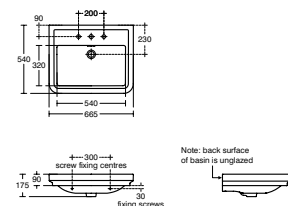

* Betreft bruto adviesprijzen per 1-1-2024, exclusief BTW. Prijzen kunnen gedurende het jaar wijzigen. Kijk voor de actuele prijzen op: www.idealstandardnederland.nl/prijslijsten/Prijslijst-2024-Atelier-Collections