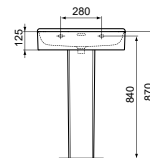

WASTAFEL 60 CM ZONDER KRAANGAT

MODEL	AFWERKING	ARTIKELNR	BRUTO PRIJS*
Met overloop, zonder kraangat	Wit	T378901	€ 500,34
Met overloop, zonder kraangat, geslepen	Wit	T382201	€ 571,81

- 60 x 45 cm wastafel
- Gleufoverloop
- Zonder kraangat
- Wandmontage

- Geslepen onderzijde voor combinatie met meubel
- T.c.m. zuil wit T388101 à € 349,58 (separaat te bestellen)
- Designsifon en niet-afsluitbare waste met gekleurd keramiek separaat verkrijgbaar. Zie pag. 34.

WASTAFEL 60 CM MET 1 KRAANGAT

MODEL	AFWERKING	ARTIKELNR	BRUTO PRIJS*
Zonder overloop, 1 kraangat	Wit	T379001	€ 500,34
Zonder overloop, 1 kraangat, geslepen	Wit	T382301	€ 571,81

- 60 x 45 cm wastafel
- Zonder overloop
- 1 kraangat
- Wandmontage

- Geslepen onderzijde voor combinatie met meubel
- T.c.m. zuil wit T388101 à € 349,58 (separaat te bestellen)
- Aanbevolen installatie met niet-afsluitbare waste of IdealFlow sifon, separaat verkrijgbaar. Zie pag. 34.

WASTAFEL 60 CM MET 3 KRAANGATEN

MODEL	AFWERKING	ARTIKELNR	BRUTO PRIJS*
Zonder overloop, 3 kraangaten	Wit	T379101	€ 500,34
Zonder overloop, 3 kraangaten, geslepen	Wit	T382401	€ 571,81

- 60 x 45 cm wastafel
- Zonder overloop
- 3 kraangaten
- Wandmontage

WASTAFEL 60 CM ZONDER KRAANGAT

MODEL	AFWERKING	ARTIKELNR	BRUTO PRIJS*
Zonder overloop, zonder kraangat	Wit	T379201	€ 500,34
Zonder overloop, zonder kraangat, geslepen	Wit	T382501	€ 571,81

- 60 x 45 cm wastafel
- Zonder overloop
- Zonder kraangat
- Wandmontage

- Geslepen onderzijde voor combinatie met meubel
- T.c.m. zuil wit T388101 à € 349,58 (separaat te bestellen)
- Aanbevolen installatie met niet-afsluitbare waste of IdealFlow sifon, separaat verkrijgbaar. Zie pag. 34.