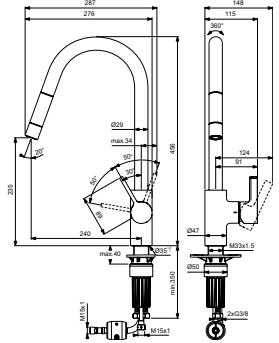

KEUKENMENGKRAAN MET HOGE RONDE UITLOOP MET UITTREKBARE HANDDOUCHE 2-FUNCTIES

MODEL	CHROOM	SILVER STORM	BRUSHED GOLD	MAGNETIC GREY	SUN ROSE
	BD416AA	BD416GN	BD416A2	BD416A5	BD416J4
	€ 439,00	€ 679,00	€ 679,00	€ 679,00	€ 679,00

- Eengreeps keukenkraan
- Met hoge ronde uitloop
- Met uittrekbare handdouche 2-functies
- Geluidsklasse 1
- EasyFix®