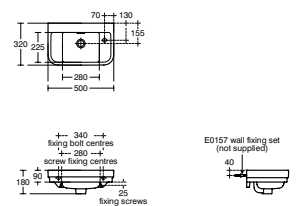

Fontein Rechts

MODEL	AFWERKING	ARTIKELNR	BRUTO PRIJS*
Met overloop, 1 kraangat	Wit	E223401	€ 267,30

- Fontein 50x32cm
- 1 kraangat rechts
- 3-gats overloop

- Glanzend witte afwerking
- Voor gebruik met designsifon