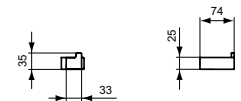

HANDDOEKHAAK

	CHROOM	SILVER STORM	BRUSHED GOLD	MAGNETIC GREY
MODEL	CHROOM	SILVER STORM	BRUSHED GOLD	MAGNETIC GREY
Bruto prijs*	T4506AA € 42,65	T4506GN € 68,29	T4506A2 € 68,29	T4506A5 € 68,29
- Handdoekhaak van metaal - Cube design	Met bevestigingsset