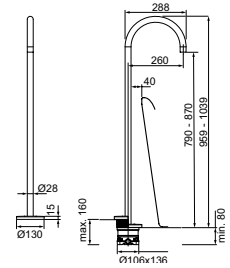

VRIJSTAANDE BADUITLOOP

MODEL	CHROOM	SILVER STORM	BRUSHED GOLD	MAGNETIC GREY
	A7387AA	A7387GN	A7387A2	A7387A5
Bruto prijs*	€ 2.254,17	€ 2.254,17	€ 2.254,17	€ 2.254,17

- Vrijstaande baduitloop
- Sprong 260 mm
- Buisuitloop met straalregelaar
- Exclusief inbouwdeel A6133NU à € 748,65 voor vloermontage (separaat te bestellen)
- Separate kraan voor regeling vereist