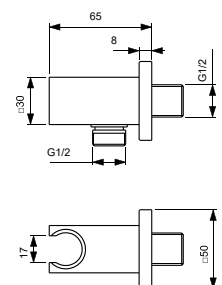

WANDAANSLUITBOCHT MET VASTE HANDDOUCHEHOUDER

MODEL	CHROOM	SILVER STORM	BRUSHED GOLD	MAGNETIC GREY
Rechthoekig	BC771AA	BC771GN	BC771A2	BC771A5
Bruto prijs*	€ 123,98	€ 186,59	€ 186,59	€ 186,59
	· Wandaansluitbocht van metaal · Rechthoekig met SoftEdge		· Wand- en doucheslangaansluiting G1/2* · Met terugslagklep