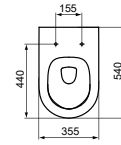

- Wandcloset
- Met AquaBlade® waterval spoeltechnologie
- Breedte 355 x lengte 540 x hoogte 340 mm

- Snelle montage dankzij de onzichtbare bevestiging van bovenaf door de bevestigingsopening van de zitting
- Passende closetzittingen T3760.. alsook T3761..