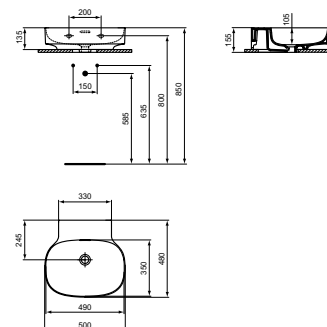

WASTAFEL 50 CM

MODEL	AFWERKING	ARTIKELNR	BRUTO PRIJS*
Met overloop, zonder kraangat	Glanzend wit	T475401	€ 470,45
Met overloop, zonder kraangat, geslepen	Glanzend wit	T498201	€ 517,97

- Wastafel 50 x 48 cm
- Met Diamatec-technologie: superdun en supersterk keramiek

- Gieufoverloop
- Zonder kraangat
- Wandmontage of opzetmontage op afdekblad van meubel
- Geslepen onderzijde voor combinatie met meubel