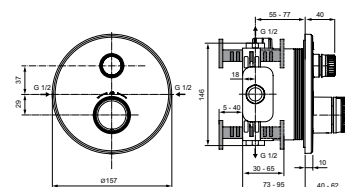

NAVIGO THERMOSTATEN

INBOUWTERMOSTAAT OPBOUWDEEL MET 1 FUNCTIE

MODEL	CHROOM	SILVER STORM	BRUSHED GOLD	MAGNETIC GREY
	A7301AA	A7301GN	A7301A2	A7301A5
Bruto prijs*	€ 571,26	€ 904,39	€ 904,39	€ 904,39

· Inbouwthermostaat opbouwdeel met 1 functie · Exclusief inbouwdeel A1000NU à € 123,48 (separaat te bestellen)
· Vierkante wandrozet

INBOUWTERMOSTAAT OPBOUWDEEL MET 2 FUNCTIES

MODEL	CHROOM	SILVER STORM	BRUSHED GOLD	MAGNETIC GREY
	A7302AA	A7302GN	A7302A2	A7302A5
Bruto prijs*	€ 628,50	€ 971,94	€ 971,94	€ 971,94

· Inbouwthermostaat opbouwdeel met 2 functies · Exclusief inbouwdeel A1000NU à € 123,48 (separaat te bestellen)
· Vierkante wandrozet

INBOUWTERMOSTAAT OPBOUWDEEL MET 1 FUNCTIE

MODEL	CHROOM	SILVER STORM	BRUSHED GOLD	MAGNETIC GREY
	A7295AA	A7295GN	A7295A2	A7295A5
Bruto prijs*	€ 571,26	€ 904,39	€ 904,39	€ 904,39

· Inbouwthermostaat opbouwdeel met 1 functie · Exclusief inbouwdeel A1000NU à € 123,48 (separaat te bestellen)
· Ronde wandrozet

INBOUWTERMOSTAAT OPBOUWDEEL MET 2 FUNCTIES

MODEL	CHROOM	SILVER STORM	BRUSHED GOLD	MAGNETIC GREY
	A7296AA	A7296GN	A7296A2	A7296A5
Bruto prijs*	€ 628,50	€ 971,94	€ 971,94	€ 971,94

· Inbouwthermostaat opbouwdeel met 2 functies · Exclusief inbouwdeel A1000NU à € 123,48 (separaat te bestellen)
· Ronde wandrozet

* Betreft bruto adviesprijzen per 1-1-2024, exclusief BTW. Prijzen kunnen gedurende het jaar wijzigen. Kijk voor de actuele prijzen op: www.idealstandardnederland.nl/prijslijsten/Prijslijst-2024-Atelier-Collections