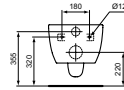

BLEND

CURVE WANDBIDET

AFWERKING	ARTIKELNR	BRUTO PRIJS*
Wit (exclusief kraan, separaat te bestellen)	T375001	€ 470,45
Silk White (exclusief kraan, separaat te bestellen)	T3750V1	€ 658,15
· Wandbidet · Verdekte bevestiging · 1 kraangat	· Met overloop · Breedte 355 x lengte 540 x hoogte 340 mm	

CURVE WANDCLOSET RANDLOOS 2.0

AFWERKING	ARTIKELNR	BRUTO PRIJS*
Wit (exclusief zitting, separaat te bestellen)	T465501	€ 597,81
· Wandcloset · Randloos 2.0 spoeltechnologie · Breedte 355 x lengte 540 x hoogte 340 mm	· Snelle montage dankzij de onzichtbare bevestiging van bovenaf door de bevestigingsopening van de zitting · Passende closetzittingen T3760.. alsook T3761..	

CURVE STAAND BIDET

AFWERKING	ARTIKELNR	BRUTO PRIJS*
Wit (exclusief kraan, separaat te bestellen)	T375301	€ 470,45
Silk White (exclusief kraan, separaat te bestellen)	T3753V1	€ 658,15
· Staand bidet · Verdekte wandbevestiging	· Breedte 355 x lengte 560 x hoogte 400 mm	

CUBE WANDCLOSET MET AQUABLADE®

AFWERKING	ARTIKELNR	BRUTO PRIJS*
Wit (exclusief zitting, separaat te bestellen)	T368601	€ 778,45
Silk White (exclusief zitting, separaat te bestellen)	T3686V1	€ 623,80
· Wandcloset · Met AquaBlade® waterval spoeltechnologie · Breedte 355 x lengte 540 x hoogte 340 mm	· Snelle montage dankzij de onzichtbare bevestiging van bovenaf door de bevestigingsopening van de zitting · Passende closetzittingen T3927..	

CUBE STAAND CLOSET MET AQUABLADE®

AFWERKING	ARTIKELNR	BRUTO PRIJS*
Wit (exclusief zitting, separaat te bestellen)	T368801	€ 623,70
Silk White (exclusief zitting, separaat te bestellen)	T3688V1	€ 873,18
· Staand closet · Met AquaBlade® waterval spoeltechnologie · Breedte 360 x lengte 560 x hoogte 400 mm	· Verdekte wandbevestiging · Passende closetzittingen T3927..