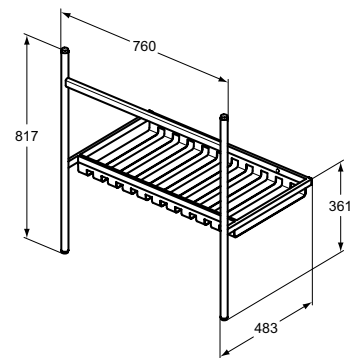

* Betreft bruto adviesprijzen per 1-1-2024, exclusief BTW. Prijzen kunnen gedurende het jaar wijzigen. Kijk voor de actuele prijzen op: www.idealstandardnederland.nl/prijslijsten/Prijslijst-2024-Atelier-Collections