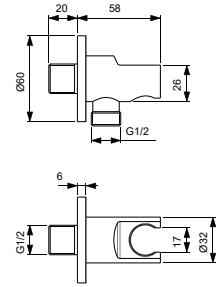

IDEALRAIN ATELIER DOUCHE ACCESSOIRES

WANDAANSLUITBOCHT MET VASTE HANDDOUCHEHOUDER

MODEL	CHROOM	SILVER STORM	BRUSHED GOLD	MAGNETIC GREY
Rond	BC807AA	BC807GN	BC807A2	BC807A5
Bruto prijs*	€ 123,98	€ 186,59	€ 186,59	€ 186,59
· Wandaansluitbocht van metaal · Rond	· Wand- en doucheslangaansluiting G 1/2" · Met terugslagklep