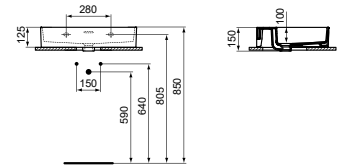

WASTAFEL 60 CM ZONDER KRAANGAT

MODEL	AFWERKING	ARTIKELNR	BRUTO PRIJS*
Met overloop, zonder kraangat	Wit	T388801	€ 428,86
Met overloop, zonder kraangat, geslepen	Wit	T389101	€ 476,95

· 60 x 45 cm wastafel
· Gleufoverloop
· Zonder kraangat
· Wandmontage

· Geslepen onderzijde voor combinatie met meubel
· Designsifon en niet-afsluitbare waste met gekleurd keramiek separaat verkrijgbaar. Zie pag. 34.

WASTAFEL 70 CM MET 1 KRAANGAT

MODEL	AFWERKING	ARTIKELNR	BRUTO PRIJS*
Met overloop, 1 kraangat	Wit	T372801	€ 514,64
Met overloop, 1 kraangat, geslepen	Wit	T389401	€ 562,72

· 70 x 45 cm wastafel
· Gleufoverloop
· 1 kraangat
· Wandmontage

· Geslepen onderzijde voor combinatie met meubel
· Designsifon en niet-afsluitbare waste met gekleurd keramiek separaat verkrijgbaar. Zie pag. 34.

WASTAFEL 70 CM MET 3 KRAANGATEN

MODEL	AFWERKING	ARTIKELNR	BRUTO PRIJS*
Met overloop, 3 kraangaten	Wit	T389201	€ 514,64
Met overloop, 3 kraangaten, geslepen	Wit	T389501	€ 562,72

· 70 x 45 cm wastafel
· Gleufoverloop
· 3 kraangaten
· Wandmontage

· Geslepen onderzijde voor combinatie met meubel
· Designsifon en niet-afsluitbare waste met gekleurd keramiek separaat verkrijgbaar. Zie pag. 34.

WASTAFEL 70 CM ZONDER KRAANGAT

MODEL	AFWERKING	ARTIKELNR	BRUTO PRIJS*
Met overloop, zonder kraangat	Wit	T389301	€ 514,64
Met overloop, zonder kraangat, geslepen	Wit	T389601	€ 562,72

· 70 x 45 cm wastafel
· Gleufoverloop
· Zonder kraangat
· Wandmontage

· Geslepen onderzijde voor combinatie met meubel
· Designsifon en niet-afsluitbare waste met gekleurd keramiek separaat verkrijgbaar. Zie pag. 34.

WASTAFEL 80 CM MET 1 KRAANGAT