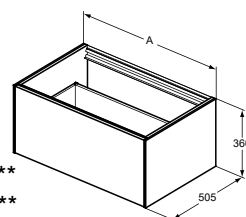

- 1 lade
- Push-Open openingsmechanisme
- Lade met softclose
- Te combineren met keramische afdekladen
- Kleur binnenzijde antraciet
- Optionele LED-verlichting voor laden verkrijgbaar
- Ruimtebesparende sifon moet separaat besteld worden EE23033967