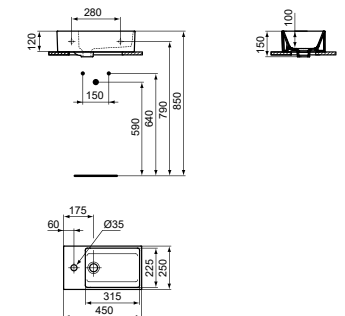

* Betreft bruto adviesprijzen per 1-1-2024, exclusief BTW. Prijzen kunnen gedurende het jaar wijzigen. Kijk voor de actuele prijzen op: www.idealstandaardnederland.nl/prijslijsten/Prijslijst-2024-Atelier-Collections