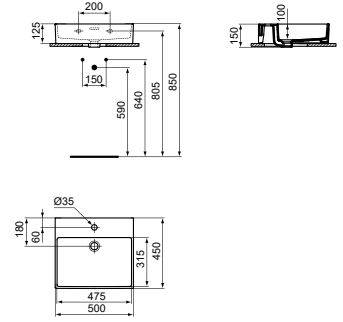

EXTRA

WASTAFEL 50 CM MET 1 KRAANGAT

MODEL	AFWERKING	ARTIKELNR	BRUTO PRIJS*
Met overloop, 1 kraangat	Wit	T372601	€ 361,28
Met overloop, 1 kraangat, geslepen	Wit	T388401	€ 408,07

- 50 x 45 cm wastafel
- Gleufoverloop
- 1 kraangat
- Wandmontage

- Geslepen onderzijde voor combinatie met meubel
- Designsifon en niet-afsluitbare waste met gekleurd keramiek separaat verkrijgbaar. Zie pag. 34.

WASTAFEL 50 CM MET 3 KRAANGATEN

MODEL	AFWERKING	ARTIKELNR	BRUTO PRIJS*
Met overloop, 3 kraangaten	Wit	T388201	€ 361,28
Met overloop, 3 kraangaten, geslepen	Wit	T388501	€ 408,07

- 50 x 45 cm wastafel
- Gleufoverloop
- 3 kraangaten
- Wandmontage

- Geslepen onderzijde voor combinatie met meubel
- Designsifon en niet-afsluitbare waste met gekleurd keramiek separaat verkrijgbaar. Zie pag. 34.

WASTAFEL 50 CM ZONDER KRAANGAT

MODEL	AFWERKING	ARTIKELNR	BRUTO PRIJS*
Met overloop, zonder kraangat	Wit	T388301	€ 361,28
Met overloop, zonder kraangat, geslepen	Wit	T388601	€ 408,07

- 50 x 45 cm wastafel
- Gleufoverloop
- Zonder kraangat
- Wandmontage

- Geslepen onderzijde voor combinatie met meubel
- Designsifon en niet-afsluitbare waste met gekleurd keramiek separaat verkrijgbaar. Zie pag. 34.

WASTAFEL 60 CM MET 1 KRAANGAT

MODEL	AFWERKING	ARTIKELNR	BRUTO PRIJS*
Met overloop, 1 kraangat	Wit	T372701	€ 428,86
Met overloop, 1 kraangat, geslepen	Wit	T388901	€ 476,95

- 60 x 45 cm wastafel
- Gleufoverloop
- 1 kraangat
- Wandmontage

- Geslepen onderzijde voor combinatie met meubel
- Designsifon en niet-afsluitbare waste met gekleurd keramiek separaat verkrijgbaar. Zie pag. 34.

WASTAFEL 60 CM MET 3 KRAANGATEN

MODEL	AFWERKING	ARTIKELNR	BRUTO PRIJS*
Met overloop, 3 kraangaten	Wit	T388701	€ 428,86
Met overloop, 3 kraangaten, geslepen	Wit	T389001	€ 476,95