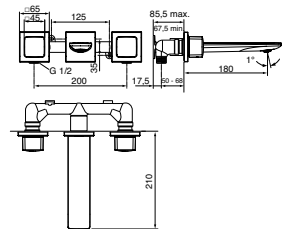

WANDMENGKRAAN 3-GATS

MODEL	CHROOM	SILVER STORM	BRUSHED GOLD	MAGNETIC GREY
zonder waste	A7445AA	A7445GN	A7445A2	A7445A5
Bruto prijs*	€ 1.487,10	€ 1.670,26	€ 1.670,26	€ 1.670,26

· Wandmengkraan 3-gats
· Vlakke gegoten uitloop met wandrozet
· 5 l/min

· Coin-Slot straalregelaar