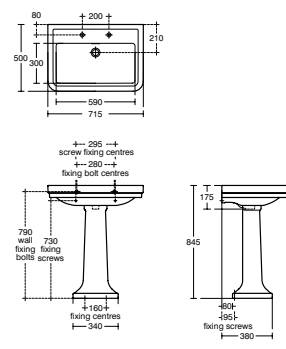

• Voor wandmontage of met zuil

WASTAFEL 70CM

MODEL	AFWERKING	ARTIKELNR	BRUTO PRIJS*
Met overloop, 2 kraangaten	Wit	E222201	€ 361,90

- Wastafel 61,5x50cm
- 3-gats overloop
- Glanzend witte afwerking

• Voor wandmontage of met zuil