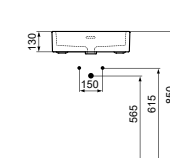

* Betreft bruto adviesprijzen per 1-1-2024, exclusief BTW. Prijzen kunnen gedurende het jaar wijzigen. Kijk voor de actuele prijzen op: www.idealstandardnederland.nl/prijslijsten/Prijslijst-2024-Atelier-Collections