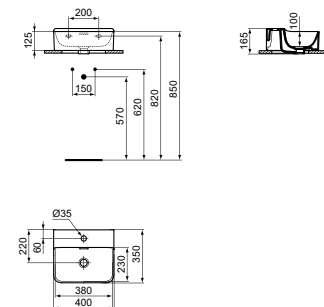

OPBOUWWASTAFEL 45 CM ZONDER KRAANGAT

MODEL	AFWERKING	ARTIKELNR	BRUTO PRIJS*
Zonder overloop, zonder kraangat	Wit	T369601	€ 475,64
	Silk White	T3696V1	€ 666,47

- 45 cm ronde opbouwwastafel
- Zonder overloop
- Zonder kraangat
- Afvoer niet in het midden

- Voor opbouw installatie of in combinatie met vrijstaande zuil
- Aanbevolen installatie met niet-afsluitbare waste, separaat verkrijgbaar

OPBOUWWASTAFEL 60 x 40 CM ZONDER KRAANGAT

MODEL	AFWERKING	ARTIKELNR	BRUTO PRIJS*
Zonder overloop, zonder kraangat	Wit	T369801	€ 500,34
	Silk White	T3698V1	€ 700,92

- 60 x 40 cm rechthoekige opbouwwastafel
- Zonder overloop
- Zonder kraangat
- Afvoer niet in het midden

- Voor opbouw installatie of in combinatie met vrijstaande zuil
- Aanbevolen installatie met niet-afsluitbare waste, separaat verkrijgbaar

FONTein 40 x 35 CM MET 1 KRAANGAT

MODEL	AFWERKING	ARTIKELNR	BRUTO PRIJS*
Met overloop, 1 kraangat	Wit	T369501	€ 305,40
	Silk White	T3695V1	€ 427,68
Met overloop, 1 kraangat, geslepen	Wit	T387601	€ 376,88
	Silk White	T3876V1	€ 527,47

- 40 x 35 cm fontein
- Gteufoverloop
- 1 kraangat
- Wandmontage

- Geslepen onderzijde voor combinatie met meubel
- Designsifon en niet-afsluitbare waste met gekleurd keramiek separaat verkrijgbaar. Zie pag. 34.

FONTein 40 x 35 CM MET 3 KRAANGATEN

MODEL	AFWERKING	ARTIKELNR	BRUTO PRIJS*
Zonder overloop, 3 kraangaten	Wit	T381001	€ 305,40

- 40 x 35 cm fontein
- Zonder overloop
- 3 kraangaten
- Wandmontage

- Aanbevolen installatie met niet-afsluitbare waste of IdealFlow sifon, separaat verkrijgbaar

* Betreft bruto adviesprijzen per 1-1-2024, exclusief BTW. Prijzen kunnen gedurende het jaar wijzigen. Kijk voor de actuele prijzen op: www.idealstandardnederland.nl/prijslijsten/Prijslijst-2024-Atelier-Collections