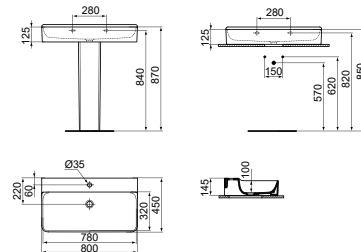

WASTAFEL 80 CM MET 1 KRAANGAT

MODEL	AFWERKING	ARTIKELNR	BRUTO PRIJS*
Zonder overloop, 1 kraangat	Wit	T379501	€ 645,89
Zonder overloop, 1 kraangat, geslepen	Wit	T382901	€ 717,37

- 80 x 45 cm wastafel
- Zonder overloop
- 1 kraangat
- Wandmontage

- Geslepen onderzijde voor combinatie met meubel
- T.c.m. zuil wit T388101 à € 349,58 (separaat te bestellen)
- Aanbevolen installatie met niet-afsluitbare waste of IdealFlow sifon, separaat verkrijgbaar. Zie pag. 34.