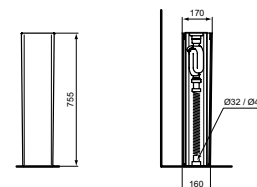

* Betreft bruto adviesprijzen per 1-1-2024, exclusief BTW. Prijzen kunnen gedurende het jaar wijzigen. Kijk voor de actuele prijzen op: www.idealstandardnederland.nl/prijslijsten/Prijslijst-2024-Atelier-Collections