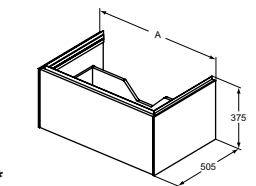

MODEL	AFWERKING	ARTIKELNR	BRUTO PRIJS*
120 x 50 x 37 cm	Y1, Y2, Y3, Y4, Y5, Y6	T4580..	€ 1.185,95 / € 1.303,66**
100 x 50 x 37 cm	Y1, Y2, Y3, Y4, Y5, Y6	T4579..	€ 1.034,42 / € 1.138,36**
80 x 50 x 37 cm	Y1, Y2, Y3, Y4, Y5, Y6	T4578..	€ 909,19 / € 999,36**
60 x 50 x 37 cm	Y1, Y2, Y3, Y4, Y5, Y6	T4577..	€ 790,21 / € 869,10**

	A
T4580Y1	1200
T4579Y1	1000
T4578Y1	800
T4577Y1	600