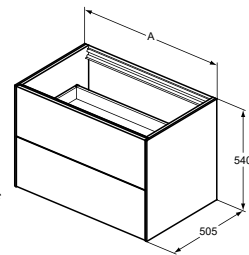

	A
T3945Y1	1200
T4357Y1	1000
T4356Y1	800
T4355Y1	600

- 2 Laden
- Push-Open openingsmechanisme
- Lade met softclose
- Te combineren met keramische afdekbladen
- Kleur binnenzijde antraciet
- Optionele LED-verlichting voor laden verkrijgbaar
- Ruimtebesparende sifon moet separaat besteld worden EE23033967