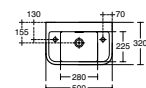

CALLA

Fontein

MODEL	AFWERKING	ARTIKELNR	BRUTO PRIJS*
Met overloop, 2 kraangaten	Wit	E251701	€ 267,30

- Fontein 50x32cm
- 3-gats overloop
- Voor gebruik met designsifon

Back to Wall Closet

MODEL	AFWERKING	ARTIKELNR	BRUTO PRIJS*
Back to wall closet	Wit	E222501	€ 463,10

- Closet voor combinatie met open achterkant & horizontale afvoer
- Boxed Rim

Back to Wall Staand Bidet

MODEL	AFWERKING	ARTIKELNR	BRUTO PRIJS*
Back to wall staand bidet	Wit	E222601	€ 421,30

- Back to Wall staand bidet
- 1 kraangat
- Met overloop

Zitting en Deksel

MODEL	AFWERKING	ARTIKELNR	BRUTO PRIJS*
Zitting en deksel met softclose	Glanzend zwart	E2518GB	€ 188,68
Zitting en deksel met softclose	Wit	E251801	€ 188,68

- Verchroomde softclose scharnieren
- Gemaakt van MDF

* Betreft bruto adviesprijzen per 1-1-2024, exclusief BTW. Prijzen kunnen gedurende het jaar wijzigen. Kijk voor de actuele prijzen op: www.idealstandardnederland.nl/prijslijsten/Prijslijst-2024-Atelier-Collections