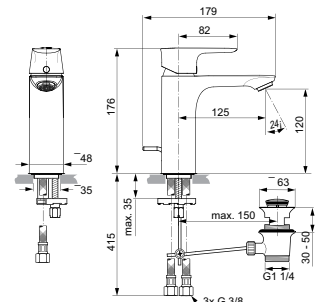

WASTAFELMENGKRAAN GRANDE LAGE DRUK

MODEL	CHROOM	SILVER STORM	BRUSHED GOLD	MAGNETIC GREY
Met waste	A7054AA	A7054GN	A7054A2	A7054A5
Bruto prijs*	€ 281,77	€ 577,33	€ 520,97	€ 577,33

- Eengreeps wastafelmengkraan GRANDE lage druk
- Straatregelaar M24x1

- FirmaFlow® mengpatroon met heet water begrenzer
- Geluidsklasse 1
- EasyFix®

WASTAFELMENGKRAAN PICCOLO

MODEL	CHROOM	SILVER STORM	BRUSHED GOLD	MAGNETIC GREY
Met waste	A7014AA	A7014GN	A7014A2	A7014A5
Bruto prijs*	€ 234,43	€ 387,60	€ 387,60	€ 387,60
Zonder waste	A7018AA	A7018GN	A7018A2	A7018A5
Bruto prijs*	€ 219,17	€ 378,95	€ 378,95	€ 378,95

- Eengreeps wastafelmengkraan PICCOLO
- A7014 modellen zijn met waste
- Straatregelaar 5 l/min

- Metalen rozet
- Geluidsklasse 1
- EasyFix®