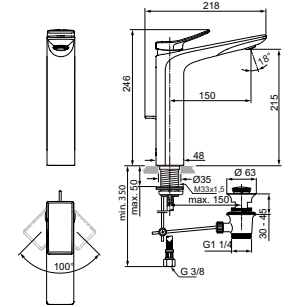

WASTAFELMENGKRAAN VERHOOGD

MODEL	CHROOM	SILVER STORM	BRUSHED GOLD	MAGNETIC GREY
met metalen waste	BC757AA	BC757GN	BC757A2	BC757A5
Bruto prijs*	€ 643,69	€ 1.029,41	€ 1.029,41	€ 1.029,41
zonder waste	BC758AA	BC758GN	BC758A2	BC758A5
Bruto prijs*	€ 629,92	€ 1.015,63	€ 1.015,63	€ 1.015,63

· Eengreeps wastafelmengkraan verhoogd
· 5 l/min

· Coin-Slot straalregelaar