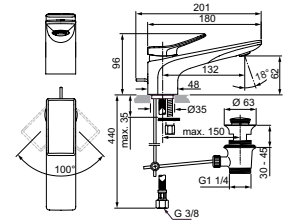

WASTAFELMENGKRAAN

MODEL	CHROOM	SILVER STORM	BRUSHED GOLD	MAGNETIC GREY
met metalen waste	BC753AA	BC753GN	BC753A2	BC753A5
Bruto prijs*	€ 459,61	€ 735,11	€ 735,11	€ 735,11
zonder waste	BC754AA	BC754GN	BC754A2	BC754A5
Bruto prijs*	€ 445,84	€ 721,34	€ 721,34	€ 721,34

· Eengreeps wastafelmengkraan
· 5 l/min

· Coin-Slot straalregelaar
· EasyFix®

WASTAFELMENGKRAAN 3-GATS

MODEL	CHROOM	SILVER STORM	BRUSHED GOLD	MAGNETIC GREY
met metalen waste	BC759AA	BC759GN	BC759A2	BC759A5
Bruto prijs*	€ 1.301,16	€ 1.551,63	€ 1.551,63	€ 1.551,63

· Wastafelmengkraan 3-gats
· 5 l/min