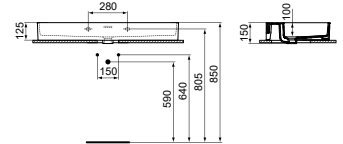

WASTAFEL 100 CM ZONDER KRAANGAT

MODEL	AFWERKING	ARTIKELNR	BRUTO PRIJS*
Met overloop, zonder kraangat	Wit	T390401	€ 814,84
Met overloop, zonder kraangat, geslepen	Wit	T390801	€ 862,92

- 100 x 45 cm wastafel
- Gleufoverloop
- Zonder kraangat
- Wandmontage

- Geslepen onderzijde voor combinatie met meubel
- Designsifon en niet-afsluitbare waste met gekleurd keramiek separaat verkrijgbaar. Zie pag. 34.

DUBBELE WASTAFEL 120 CM MET 2X 1 KRAANGAT

MODEL	AFWERKING	ARTIKELNR	BRUTO PRIJS*
Met overloop, 1 kraangat	Wit	T373101	€ 892,80
Met overloop, 1 kraangat, geslepen	Wit	T391301	€ 940,90

- 120 x 45 cm dubbele wastafel
- Gleufoverloop
- 1 kraangat voor iedere wastafel
- Wandmontage

- Geslepen onderzijde voor combinatie met meubel
- Designsifon en niet-afsluitbare waste met gekleurd keramiek separaat verkrijgbaar. Zie pag. 34.

DUBBELE WASTAFEL 120 CM MET 2X 3 KRAANGATEN

MODEL	AFWERKING	ARTIKELNR	BRUTO PRIJS*
Met overloop, 3 kraangaten	Wit	T391001	€ 892,80
Met overloop, 3 kraangaten, geslepen	Wit	T391401	€ 940,90

- 120 x 45 cm dubbele wastafel
- Gleufoverloop
- 3 kraangaten voor iedere wastafel
- Wandmontage

- Geslepen onderzijde voor combinatie met meubel
- Designsifon en niet-afsluitbare waste met gekleurd keramiek separaat verkrijgbaar. Zie pag. 34.

DUBBELE WASTAFEL 120 CM ZONDER KRAANGAT

MODEL	AFWERKING	ARTIKELNR	BRUTO PRIJS*
Met overloop, zonder kraangat	Wit	T391101	€ 892,80
Met overloop, zonder kraangat, geslepen	Wit	T391501	€ 940,90

- 120 x 45 cm dubbele wastafel
- Gleufoverloop
- Zonder kraangat
- Wandmontage

- Geslepen onderzijde voor combinatie met meubel
- Designsifon en niet-afsluitbare waste met gekleurd keramiek separaat verkrijgbaar. Zie pag. 34.