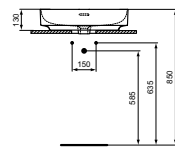

OPBOUWWASTAFEL OVAAL 55 CM

MODEL	AFWERKING	ARTIKELNR	BRUTO PRIJS*
Met overloop, zonder kraangat	Glanzend wit	T440101	€ 703,30
Met overloop, zonder kraangat	Silk White	T4401V1	€ 913,57

- Opbouwwastafel ovaal 55 x 38 cm
- Met Diamatec-technologie: superdun en supersterk keramiek

- Met gleufoverloop
- Zonder kraangat
- Voor opzetmontage op afdeklad van meubel

OPBOUWWASTAFEL OVAAL 55 CM

MODEL	AFWERKING	ARTIKELNR	BRUTO PRIJS*
Zonder overloop, zonder kraangat	Glanzend wit	T440201	€ 694,98
Zonder overloop, zonder kraangat	Silk White	T4402V1	€ 904,07

- Opbouwwastafel ovaal 55 x 38 cm
- Met Diamatec-technologie: superdun en supersterk keramiek

- Zonder overloop
- Zonder kraangat
- Voor opzetmontage op afdeklad van meubel

* Betreft bruto adviesprijzen per 1-1-2024, exclusief BTW. Prijzen kunnen gedurende het jaar wijzigen. Kijk voor de actuele prijzen op: www.idealstandardnederland.nl/prijslijsten/Prijslijst-2024-Atelier-Collections