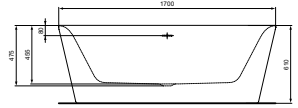

BADEN

DEA VRIJSTAAND BAD 1700 x 750 MM

MODEL	ARTIKELNR	BRUTO PRIJS*
Wit	E306601	€ 2.839,39
Silk White	K8720V1	€ 3.041,88
Silk Black/White	K8720V3	€ 3.430,11

· Van acryl
· Voorgemonteerde afvoer- en overloopgarnituur 52mm

· Normen: DIN/EN 14516

DEA VRIJSTAAND BAD 1800 x 800 MM

MODEL	ARTIKELNR	BRUTO PRIJS*
Wit	E306701	€ 3.403,31
Silk White	K8721V1	€ 3.204,69
Silk Black/White	K8721V3	€ 3.605,43

· Van acryl
· Voorgemonteerde afvoer- en overloopgarnituur 52mm

· Normen: DIN/EN 14516

DEA VRIJSTAAND BAD 1900 x 900 MM

MODEL	ARTIKELNR	BRUTO PRIJS*
Wit	E306801	€ 3.622,33
Silk White	K8722V1	€ 3.455,15
Silk Black/White	K8722V3	€ 3.880,94

· Van acryl
· Voorgemonteerde afvoer- en overloopgarnituur 52mm

· Normen: DIN/EN 14516

DEA HALFVRIJSTAAND BAD 1800 x 800 MM

MODEL	ARTIKELNR	BRUTO PRIJS*
Wit	T994001	€ 3.005,57
Silk White	T9940V1	€ 3.606,68
Silk Black/White	T9940V3	€ 4.132,66

· Van acryl
· Voorgemonteerde afvoer- en overloopgarnituur 52mm

· Normen: DIN/EN 14516

DEA HALFVRIJSTAAND BAD 1800 x 800 MM VOOR VULLING VAN BAD VIA OVERLOOP

MODEL	ARTIKELNR	BRUTO PRIJS*
Wit, vulling bad via overloop	T994101	€ 3.318,65

· Van acryl
· Voorgemonteerde afvoer- en overloopgarnituur 52mm

· Normen: DIN/EN 14516

* Betreft bruto adviesprijzen per 1-1-2024, exclusief BTW. Prijzen kunnen gedurende het jaar wijzigen. Kijk voor de actuele prijzen op: www.idealstandardnederland.nl/prijslijsten/Prijslijst-2024-Atelier-Collections