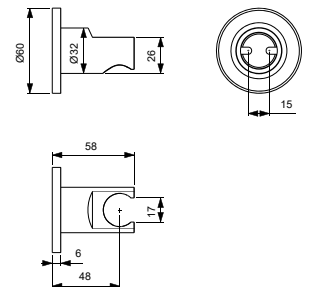

HANDDOUCHEHOUDER

MODEL	CHROOM	SILVER STORM	BRUSHED GOLD	MAGNETIC GREY
Rond	BC806AA	BC806GN	BC806A2	BC806A5
Bruto prijs*	€ 73,88	€ 111,46	€ 111,46	€ 111,46
	· Handdouchehouder van metaal · Rond