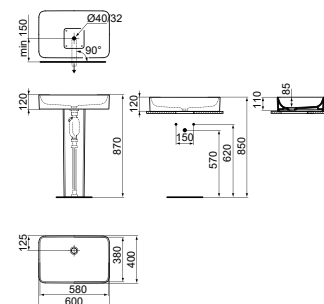

- 60 x 40 cm rechthoekige opbouwwastafel
- Zonder overloop
- Zonder kraangat
- Afvoer niet in het midden

- Voor opbouw installatie of in combinatie met vrijstaande zuil
- Aanbevolen installatie met niet-afsluitbare waste, separaat verkrijgbaar