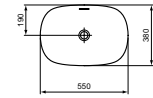

OPBOUWWASTAFEL OVAAL 55 CM

MODEL	AFWERKING	ARTIKELNR	BRUTO PRIJS*
Met overloop, zonder kraangat	Glanzend wit	T440101	€ 703,30
Met overloop, zonder kraangat	Silk White	T4401V1	€ 913,57

- Opbouwwastafel ovaal 55 x 38 cm
- Met Diamatec-technologie: superdun en supersterk keramiek

- Met gleufoverloop
- Zonder kraangat
- Voor opzetmontage op afdeklad van meubel

OPBOUWWASTAFEL OVAAL 55 CM

MODEL	AFWERKING	ARTIKELNR	BRUTO PRIJS*
Zonder overloop, zonder kraangat	Glanzend wit	T440201	€ 694,98
Zonder overloop, zonder kraangat	Silk White	T4402V1	€ 904,07

- Opbouwwastafel ovaal 55 x 38 cm
- Met Diamatec-technologie: superdun en supersterk keramiek

- Zonder overloop
- Zonder kraangat
- Voor opzetmontage op afdeklad van meubel

* Betreft bruto adviesprijzen per 1-1-2024, exclusief BTW. Prijzen kunnen gedurende het jaar wijzigen. Kijk voor de actuele prijzen op: www.idealstandardnederland.nl/prijslijsten/Prijslijst-2024-Atelier-Collections