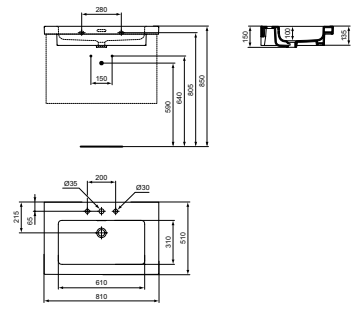

VANITY WASTAFEL 81 CM MET 3 KRAANGATEN

MODEL	AFWERKING	ARTIKELNR	BRUTO PRIJS*
Met overloop, 3 kraangaten	Wit	T436401	€ 659,00

· 81 x 51 cm wastafel
· Gleufoverloop
· 3 kraangaten
· Wandmontage

· Voor combinatie met Conca vanity wastafelmeubel
· Designsifon en niet-afsluitbare waste met gekleurd keramiek separaat verkrijgbaar. Zie pag. 34.