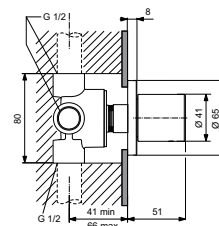

JOY NEO

WANDUITLOOP

MODEL	CHROOM	MAGNETIC GREY
180mm	BD170AA	BD170A5
Bruto prijs*	€ 174,90	€ 280,90

• Metalen rozet

OMSTELLING

MODEL	CHROOM	MAGNETIC GREY
Ronde rozet	A7567AA	A7567A5
Bruto prijs*	€ 175,96	€ 281,96
Vierkante rozet	A7568AA	A7568A5
Bruto prijs*	€ 175,96	€ 281,96

• Omstelling

• Exclusief inbouwdeel A2391NU à € 199,62 (separaat te bestellen)

DOUCHEMENGKRAAN OPBOUWDEEL

MODEL	CHROOM	MAGNETIC GREY
	A7621AA	A7621A5
Bruto prijs*	€ 398,56	€ 638,12

• Douchemengkraan opbouwdeel

• Exclusief inbouwdeel A1000NU à € 123,48 (separaat te bestellen)

BADMENGKRAAN OPBOUWDEEL

MODEL	CHROOM	MAGNETIC GREY
	A7622AA	A7622A5
Bruto prijs*	€ 483,36	€ 772,74
Vulling van bad via overloop	A7623AA	A7623A5
Bruto prijs*	€ 579,82	€ 927,50

• Badmengkraan opbouwdeel
• Model A7623 is voor vulling van bad via overloop
• Automatische omstelling van douche naar bad

• Exclusief inbouwdeel A1000NU à € 123,48 (separaat te bestellen)

* Betreft bruto adviesprijzen per 1-1-2024, exclusief BTW. Prijzen kunnen gedurende het jaar wijzigen. Kijk voor de actuele prijzen op: www.idealstandaardnederland.nl/prijslijsten/Prijslijst-2024-Atelier-Collections