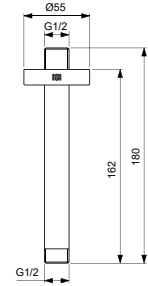

PLAFONDMANTAGE 150 MM

MODEL	CHROOM	SILVER STORM	BRUSHED GOLD	MAGNETIC GREY
150 mm	B9446AA	B9446GN	B9446A2	B9446A5
Bruto prijs*	€ 147,15	€ 247,97	€ 247,97	€ 247,97
	· Plafondmontage voor regendouche · Verticale sprong 150 mm		· Wandrozet van metaal