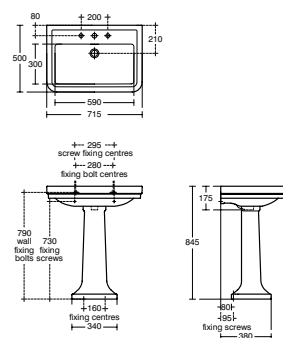

PEDESTAL WASTAFELZUIL

MODEL	AFWERKING	ARTIKELNR	BRUTO PRIJS*
Voor wastafels 60 and 70cm	Wit	E222401	€ 231,00