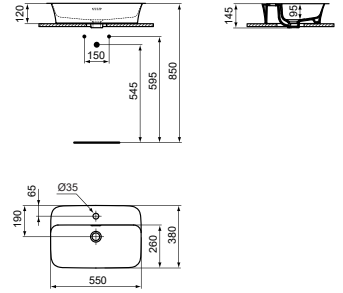

OPBOUWWASTAFEL 55 CM MET 1 KRAANGAT

MODEL	AFWERKING	ARTIKELNR	BRUTO PRIJS*
Met overloop, 1 kraangat	Wit	E207701	€ 672,67
	Silk White	E2077V1	€ 876,80
	Gekleurd***	E2077...	€ 1.011,59
· 55 x 38 cm rechthoekige opbouwastafel · Met overloop · Met Diamatec-technologie: superdun en supersterk keramiek**		· Met kraangat · Designsifon en niet-afsluitbare waste met gekleurd keramiek separaat verkrijgbaar. Zie pag. 34.