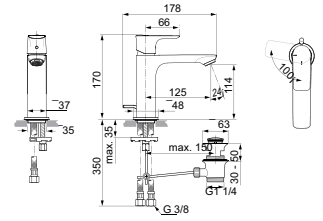

CONNECT AIR

WASTAFELMENGKRAAN GRANDE — BLUESTART®

MODEL	CHROOM	SILVER STORM	BRUSHED GOLD	MAGNETIC GREY
Met waste	A7013AA	A7013GN	A7013A2	A7013A5
Bruto prijs*	€ 255,10	€ 443,07	€ 443,07	€ 443,07
Zonder waste	A7016AA	A7016GN	A7016A2	A7016A5
Bruto prijs*	€ 234,43	€ 450,83	€ 450,83	€ 450,83

- Eengreeps wastafelmengkraan GRANDE
- BlueStart® technology
- A7013 modellen zijn met waste
- Straatregelaar 5 l/min

- Metalen rozet
- Geluidsklasse 1
- EasyFix®