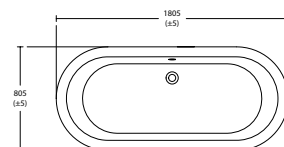

BADEN

AROUND VRIJSTAAND BAD 1800 x 850 MM

MODEL	ARTIKELNR	BRUTO PRIJS*
Wit	K871501	€ 2.979,28
Silk White	K8715V1	€ 4.031,22
Zwart/Wit glanzend	K8715V2	€ 4.031,22

- Van acryl
- Afvoer 52mm met chromen afvoerdekking, voormonteerd
- Gewicht 51 kg
- Waterinhoud tot overloop: 230 l
- Normen: DIN/EN 14516

CALLA VRIJSTAAND BAD 1800 X 800 MM

MODEL	ARTIKELNR	BRUTO PRIJS*
Wit	T500401	€ 5.298,94

- Inclusief waste
- Met overloop

CONCA VRIJSTAAND BAD 1800 x 800 MM SOLID

MODEL	ARTIKELNR	BRUTO PRIJS*
Mat wit	K8830EN	€ 5.596,62

- Van mineraal materiaal
- Afvoer 52 mm, met afvoerdekking voormonteerd
- Waterinhoud tot overloop: 430 l
- Normen: DIN/EN 14516

LINDA-X VRIJSTAAND BAD 1800 X 800 MM SOLID

MODEL	ARTIKELNR	BRUTO PRIJS*
Mat wit	T4626EN	€ 5.775,94

- Van mineraal materiaal
- Afvoer 52 mm, met afvoerdekking voormonteerd
- Waterinhoud tot overloop: 170 l
- Normen: DIN/EN 14516

* Betreft bruto adviesprijzen per 1-1-2024, exclusief BTW. Prijzen kunnen gedurende het jaar wijzigen. Kijk voor de actuele prijzen op: www.idealstandardnederland.nl/prijzlijsten/Prijzlijst-2024-Atelier-Collections