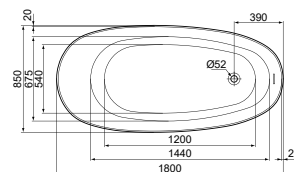

BADEN

AROUND VRIJSTAAND BAD 1800 x 850 MM

MODEL	ARTIKELNR	BRUTO PRIJS*
Wit	K871501	€ 2.979,28
Silk White	K8715V1	€ 4.031,22
Zwart/Wit glanzend	K8715V2	€ 4.031,22

- Van acryl
- Afvoer 52mm met chromen afvoerdekking, voormonteerd
- Gewicht 51 kg
- Waterinhoud tot overloop: 230 l
- Normen: DIN/EN 14516

CALLA VRIJSTAAND BAD 1800 X 800 MM

MODEL	ARTIKELNR	BRUTO PRIJS*
Wit	T500401	€ 5.298,94

- Inclusief waste
- Met overloop

CONCA VRIJSTAAND BAD 1800 x 800 MM SOLID

MODEL	ARTIKELNR	BRUTO PRIJS*
Mat wit	K8830EN	€ 5.596,62

- Van mineraal materiaal
- Afvoer 52 mm, met afvoerdekking voormonteerd
- Waterinhoud tot overloop: 430 l
- Normen: DIN/EN 14516

LINDA-X VRIJSTAAND BAD 1800 X 800 MM SOLID

MODEL	ARTIKELNR	BRUTO PRIJS*
Mat wit	T4626EN	€ 5.775,94

- Van mineraal materiaal
- Afvoer 52 mm, met afvoerdekking voormonteerd
- Waterinhoud tot overloop: 170 l
- Normen: DIN/EN 14516

* Betreft bruto adviesprijzen per 1-1-2024, exclusief BTW. Prijzen kunnen gedurende het jaar wijzigen. Kijk voor de actuele prijzen op: www.idealstandardnederland.nl/prijzlijsten/Prijzlijst-2024-Atelier-Collections