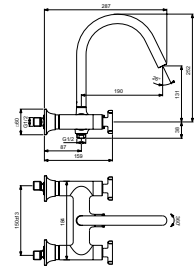

JOY NEO

TWEEGREEPS BAD/DOUCHEMENGKRAAN KRUISGREPEN

MODEL	CHROOM	MAGNETIC GREY
Zonder badset	BD160AA	BD160A5
Bruto prijs*	€ 592,54	€ 947,64
Met badset	BD162AA	BD162A5
Bruto prijs*	€ 815,14	€ 1.323,94

- Keramische schijven
- Cache (verborgen) straalregelaar
- Metalen grepen

- Metalen rozetten
- Manuele omstelling

TWEEGREEPS BAD/DOUCHEMENGKRAAN HENDELGREPEN

MODEL	CHROOM	MAGNETIC GREY
Zonder badset	BD161AA	BD161A5
Bruto prijs*	€ 592,54	€ 947,64
Met badset	BD163AA	BD163A5
Bruto prijs*	€ 815,14	€ 1.323,94

- Keramische schijven
- Cache (verborgen) straalregelaar
- Metalen grepen

- Metalen rozetten
- Manuele omstelling

5-GATS BAD/DOUCHEMENGKRAAN MET UITLOOP

MODEL	CHROOM	MAGNETIC GREY
Kruisgrepen	BD164AA	BD164A5
Bruto prijs*	€ 1.382,24	€ 2.212,22
Hendelgrepen	BD165AA	BD165A5
Bruto prijs*	€ 1.382,24	€ 2.212,22

- Keramische schijven
- Cache (verborgen) straalregelaar
- Metalen grepen

- Doucheslang 1750 mm
- Automatische omstelling

4-GATS BAD/DOUCHEMENGKRAAN

MODEL	CHROOM	MAGNETIC GREY
Kruisgrepen	BD166AA	BD166A5
Bruto prijs*	€ 1.228,54	€ 1.966,30
Hendelgrepen	BD167AA	BD167A5
Bruto prijs*	€ 1.228,54	€ 1.966,30

- 4-gats tweegreep bad/douchemengkraan
- Automatische omstelling
- Metalen grepen

- Doucheslang 1750 mm

VRIJSTAANDE BADMENGKRAAN COMPLEET (OPBOUWDEEL)

MODEL	CHROOM	MAGNETIC GREY
Kruisgrepen	BD168AA	BD168A5
Bruto prijs*	€ 2.171,94	€ 3.443,94
Hendelgrepen	BD169AA	BD169A5
Bruto prijs*	€ 2.171,94	€ 3.443,94

- Keramische schijven
- Manuele omstelling
- Metalen grepen

- Doucheslang 1250 mm
- Inclusief badset