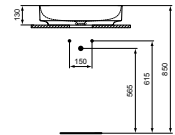

- Opbouwwastafel ovaal 55 x 38 cm
- Met Diamatec-technologie: superdun en supersterk keramiek

- Zonder overloop
- Zonder kraangat
- Voor opzetmontage op afdeklad van meubel

* Betreft bruto adviesprijzen per 1-1-2024, exclusief BTW. Prijzen kunnen gedurende het jaar wijzigen. Kijk voor de actuele prijzen op: www.idealstandardnederland.nl/prijslijsten/Prijslijst-2024-Atelier-Collections