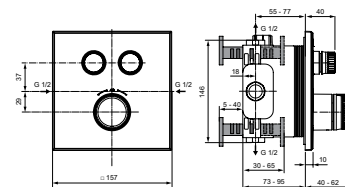

NAVIGO THERMOSTATEN

INBOUWTERMOSTAAT OPBOUWDEEL MET 1 FUNCTIE

MODEL	CHROOM	SILVER STORM	BRUSHED GOLD	MAGNETIC GREY
	A7301AA	A7301GN	A7301A2	A7301A5
Bruto prijs*	€ 571,26	€ 904,39	€ 904,39	€ 904,39

· Inbouwthermostaat opbouwdeel met 1 functie · Exclusief inbouwdeel A1000NU à € 123,48 (separaat te bestellen)
· Vierkante wandrozet

INBOUWTERMOSTAAT OPBOUWDEEL MET 2 FUNCTIES

MODEL	CHROOM	SILVER STORM	BRUSHED GOLD	MAGNETIC GREY
	A7302AA	A7302GN	A7302A2	A7302A5
Bruto prijs*	€ 628,50	€ 971,94	€ 971,94	€ 971,94

· Inbouwthermostaat opbouwdeel met 2 functies · Exclusief inbouwdeel A1000NU à € 123,48 (separaat te bestellen)
· Vierkante wandrozet

INBOUWTERMOSTAAT OPBOUWDEEL MET 1 FUNCTIE

MODEL	CHROOM	SILVER STORM	BRUSHED GOLD	MAGNETIC GREY
	A7295AA	A7295GN	A7295A2	A7295A5
Bruto prijs*	€ 571,26	€ 904,39	€ 904,39	€ 904,39

· Inbouwthermostaat opbouwdeel met 1 functie · Exclusief inbouwdeel A1000NU à € 123,48 (separaat te bestellen)
· Ronde wandrozet

INBOUWTERMOSTAAT OPBOUWDEEL MET 2 FUNCTIES

MODEL	CHROOM	SILVER STORM	BRUSHED GOLD	MAGNETIC GREY
	A7296AA	A7296GN	A7296A2	A7296A5
Bruto prijs*	€ 628,50	€ 971,94	€ 971,94	€ 971,94

· Inbouwthermostaat opbouwdeel met 2 functies · Exclusief inbouwdeel A1000NU à € 123,48 (separaat te bestellen)
· Ronde wandrozet

* Betreft bruto adviesprijzen per 1-1-2024, exclusief BTW. Prijzen kunnen gedurende het jaar wijzigen. Kijk voor de actuele prijzen op: www.idealstandardnederland.nl/prijslijsten/Prijslijst-2024-Atelier-Collections