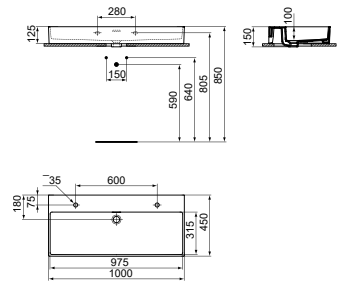

- 100 x 45 cm wastafel
- Gleufoverloop
- 2 kraangaten
- Wandmontage

- Geslepen onderzijde voor combinatie met meubel
- Aanbevolen installatie met popup waste en kraan zonder waste

WASTAFEL 100 CM MET 3 KRAANGATEN