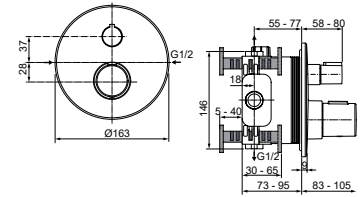

MODEL	CHROOM	SILVER STORM	BRUSHED GOLD	MAGNETIC GREY
MODEL	A5813AA	A5813GN	A5813A2	A5813A5
Bruto prijs*	€ 506,84	€ 648,61	€ 648,61	€ 648,61
· Douchethermostaat opbouwdeel met stopkraan voor 1 functie · Ronde wandrozet		· Exclusief inbouwdeel A1000NU à € 123,48 (separaat te bestellen)