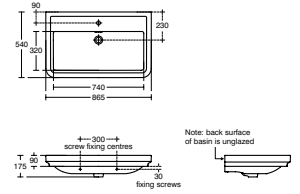

CALLA

VANITY WASTAFEL 80CM

MODEL	AFWERKING	ARTIKELNR	BRUTO PRIJS*
Met overloop, 1 kraangat	Wit	E224101	€ 492,80

- Vanity wastafel voor combinatie met Conca 60 cm Vanity wastafelmeubel
- 3-gats overloop