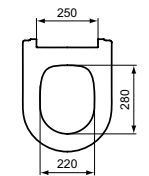

* Betreft bruto adviesprijzen per 1-1-2024, exclusief BTW. Prijzen kunnen gedurende het jaar wijzigen. Kijk voor de actuele prijzen op: www.idealstandardnederland.nl/prijslijsten/Prijslijst-2024-Atelier-Collections