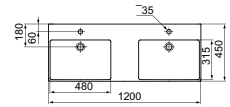

WASTAFEL 100 CM ZONDER KRAANGAT

MODEL	AFWERKING	ARTIKELNR	BRUTO PRIJS*
Met overloop, zonder kraangat	Wit	T390401	€ 814,84
Met overloop, zonder kraangat, geslepen	Wit	T390801	€ 862,92

- 100 x 45 cm wastafel
- Gleufoverloop
- Zonder kraangat
- Wandmontage

- Geslepen onderzijde voor combinatie met meubel
- Designsifon en niet-afsluitbare waste met gekleurd keramiek separaat verkrijgbaar. Zie pag. 34.

DUBBELE WASTAFEL 120 CM MET 2X 1 KRAANGAT

MODEL	AFWERKING	ARTIKELNR	BRUTO PRIJS*
Met overloop, 1 kraangat	Wit	T373101	€ 892,80
Met overloop, 1 kraangat, geslepen	Wit	T391301	€ 940,90

- 120 x 45 cm dubbele wastafel
- Gleufoverloop
- 1 kraangat voor iedere wastafel
- Wandmontage

- Geslepen onderzijde voor combinatie met meubel
- Designsifon en niet-afsluitbare waste met gekleurd keramiek separaat verkrijgbaar. Zie pag. 34.

DUBBELE WASTAFEL 120 CM MET 2X 3 KRAANGATEN

MODEL	AFWERKING	ARTIKELNR	BRUTO PRIJS*
Met overloop, 3 kraangaten	Wit	T391001	€ 892,80
Met overloop, 3 kraangaten, geslepen	Wit	T391401	€ 940,90

- 120 x 45 cm dubbele wastafel
- Gleufoverloop
- 3 kraangaten voor iedere wastafel
- Wandmontage

- Geslepen onderzijde voor combinatie met meubel
- Designsifon en niet-afsluitbare waste met gekleurd keramiek separaat verkrijgbaar. Zie pag. 34.

DUBBELE WASTAFEL 120 CM ZONDER KRAANGAT

MODEL	AFWERKING	ARTIKELNR	BRUTO PRIJS*
Met overloop, zonder kraangat	Wit	T391101	€ 892,80
Met overloop, zonder kraangat, geslepen	Wit	T391501	€ 940,90

- 120 x 45 cm dubbele wastafel
- Gleufoverloop
- Zonder kraangat
- Wandmontage

- Geslepen onderzijde voor combinatie met meubel
- Designsifon en niet-afsluitbare waste met gekleurd keramiek separaat verkrijgbaar. Zie pag. 34.