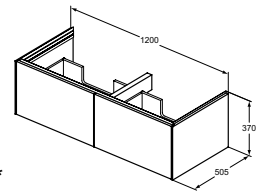

- 2 laden
- Push-Open openingsmechanisme
- Lade met softclose
- Kleur binnenzijde antraciet
- Optionele LED-verlichting voor laden verkrijgbaar
- Ruimtebesparende sifon moet separaat besteld worden EE23033967