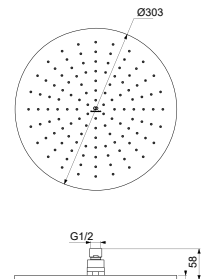

REGENDOUCHE ROND 300 MM

MODEL	CHROOM	SILVER STORM	BRUSHED GOLD	MAGNETIC GREY
300 mm	A5803AA	A5803GN	A5803A2	A5803A5
Bruto prijs*	€ 487,14	€ 612,38	€ 612,38	€ 612,38
· Regendouche van metaal · Doorsnede 300 mm	· Anti-kalk functie · 12 l/min volumedoorstroombegrenzer