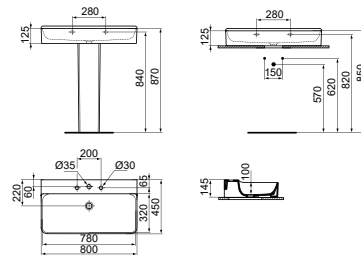

WASTAFEL 80 CM MET 3 KRAANGATEN

MODEL	AFWERKING	ARTIKELNR	BRUTO PRIJS*
Zonder overloop, 3 kraangaten	Wit	T379601	€ 645,89
Zonder overloop, 3 kraangaten, geslepen	Wit	T383001	€ 717,37

- 80 x 45 cm wastafel
- Zonder overloop
- 3 kraangaten
- Wandmontage

- Geslepen onderzijde voor combinatie met meubel
- T.c.m. zuil wit T388101 à € 349,58 (separaat te bestellen)
- Aanbevolen installatie met niet-afsluitbare waste of IdealFlow sifon, separaat verkrijgbaar. Zie pag. 34.