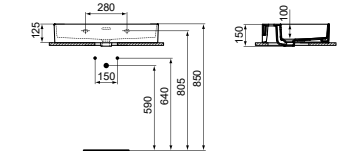

· 70 x 45 cm wastafel
 · Gleufoverloop
 · 1 kraangat
 · Wandmontage

· Geslepen onderzijde voor combinatie met meubel
 · Designsifon en niet-afsluitbare waste met gekleurd keramiek separaat verkrijgbaar. Zie pag. 34.