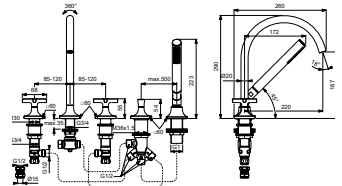

JOY NEO

TWEEGREEPS BAD/DOUCHEMENGKRAAN KRUISGREPEN

MODEL	CHROOM	MAGNETIC GREY
Zonder badset	BD160AA	BD160A5
Bruto prijs*	€ 592,54	€ 947,64
Met badset	BD162AA	BD162A5
Bruto prijs*	€ 815,14	€ 1.323,94

- Keramische schijven
- Cache (verborgen) straalregelaar
- Metalen grepen

- Metalen rozetten
- Manuele omstelling

TWEEGREEPS BAD/DOUCHEMENGKRAAN HENDELGREPEN

MODEL	CHROOM	MAGNETIC GREY
Zonder badset	BD161AA	BD161A5
Bruto prijs*	€ 592,54	€ 947,64
Met badset	BD163AA	BD163A5
Bruto prijs*	€ 815,14	€ 1.323,94

- Keramische schijven
- Cache (verborgen) straalregelaar
- Metalen grepen

- Metalen rozetten
- Manuele omstelling

5-GATS BAD/DOUCHEMENGKRAAN MET UITLOOP

MODEL	CHROOM	MAGNETIC GREY
Kruisgrepen	BD164AA	BD164A5
Bruto prijs*	€ 1.382,24	€ 2.212,22
Hendelgrepen	BD165AA	BD165A5
Bruto prijs*	€ 1.382,24	€ 2.212,22

- Keramische schijven
- Cache (verborgen) straalregelaar
- Metalen grepen

- Doucheslang 1750 mm
- Automatische omstelling

4-GATS BAD/DOUCHEMENGKRAAN

MODEL	CHROOM	MAGNETIC GREY
Kruisgrepen	BD166AA	BD166A5
Bruto prijs*	€ 1.228,54	€ 1.966,30
Hendelgrepen	BD167AA	BD167A5
Bruto prijs*	€ 1.228,54	€ 1.966,30

- 4-gats tweegreep bad/douchemengkraan
- Automatische omstelling
- Metalen grepen

- Doucheslang 1750 mm

VRIJSTAANDE BADMENGKRAAN COMPLEET (OPBOUWDEEL)

MODEL	CHROOM	MAGNETIC GREY
Kruisgrepen	BD168AA	BD168A5
Bruto prijs*	€ 2.171,94	€ 3.443,94
Hendelgrepen	BD169AA	BD169A5
Bruto prijs*	€ 2.171,94	€ 3.443,94

- Keramische schijven
- Manuele omstelling
- Metalen grepen

- Doucheslang 1250 mm
- Inclusief badset