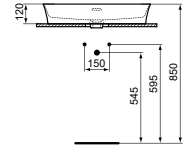

IPALYSS

OPBOUWWASTAFEL 65 CM ZONDER KRAANGAT

MODEL	AFWERKING	ARTIKELNR	BRUTO PRIJS*
Met overloop, zonder kraangat	Wit	E188701	€ 721,91
	Silk White	E1887V1	€ 937,00
	Gekleurd***	E1887...	€ 1.084,37

- 65 x 40 cm rechthoekige opbouwastafel
- Met overloop
- Met Diamatec-technologie: superdun en supersterk keramiek**

- Zonder kraangat
- Designsifon en niet-afsluitbare waste met gekleurd keramiek separaat verkrijgbaar. Zie pag. 34.

OPBOUWWASTAFEL 80 CM ZONDER KRAANGAT

MODEL	AFWERKING	ARTIKELNR	BRUTO PRIJS*
Zonder overloop, zonder kraangat	Wit	E139101	€ 787,55
	Silk White	E1391V1	€ 1.023,80
	Gekleurd***	E1391...	€ 1.181,31

- 80 x 40 cm rechthoekige opbouwastafel
- Zonder overloop
- Met Diamatec-technologie: superdun en supersterk keramiek**

- Zonder kraangat
- Designsifon en niet-afsluitbare waste met gekleurd keramiek separaat verkrijgbaar. Zie pag. 34.

IPALYSS – KLEURENPALET

AFWERKINGEN-OVERZICHT

* De laatste twee tekens van de artikelcode staat voor de afwerking. Voor een andere afwerking dan wit kan de kleurcode veranderd worden volgens het overzicht.

IPALYSS	AFWERKING	WIT		ZWART		NEUTRAAL (MAT)				KLEUREN (MAT)			
		WIT	SILK WHITE MAT WIT	BLACK GLOSSY GLANZEND ZWART	BLACK MATT MAT ZWART	SLATE GREY LEISTEEN GRIJS	CONCRETE BETONGRIJS	MINK NERTS BEIGE	KASHMIR KASHMIER BEIGE	POMEGRANATE GRANAATAPPEL ROOD	NUDE ROSE	POWDER POEDERBLAUW	SAGE SALIEGROEN
		01	V1	V2	V3	V5	V9	V8	V4	V6	V7	X8	X9

* Betreft bruto adviesprijzen per 1-1-2024, exclusief BTW. Prijzen kunnen gedurende het jaar wijzigen. Kijk voor de actuele prijzen op: www.idealstandardnederland.nl/prijslijsten/Prijslijst-2024-Atelier-Collections