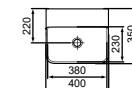

Fontein 40 x 35 cm zonder kraangat

MODEL	AFWERKING	ARTIKELNR	BRUTO PRIJS*
Met overloop, zonder kraangat	Wit	T381101	€ 305,40
Met overloop, zonder kraangat, geslepen	Wit	T387701	€ 376,88

- 40 x 35 cm fontein
- Gleufoverloop
- Zonder kraangat
- Wandmontage

- Geslepen onderzijde voor combinatie met meubel
- Designsifon en niet-afsluitbare waste met gekleurd keramiek separaat verkrijgbaar. Zie pag. 34.

Fontein 40 x 35 cm met 1 kraangat

MODEL	AFWERKING	ARTIKELNR	BRUTO PRIJS*
Zonder overloop, 1 kraangat	Wit	T387401	€ 305,40
Zonder overloop, 1 kraangat, geslepen	Wit	T387801	€ 376,88

- 40 x 35 cm fontein
- Zonder overloop
- 1 kraangat
- Wandmontage

- Geslepen onderzijde voor combinatie met meubel
- Aanbevolen installatie met niet-afsluitbare waste of IdealFlow sifon, separaat verkrijgbaar. Zie pag. 34.

Fontein 40 x 35 cm zonder kraangat

MODEL	AFWERKING	ARTIKELNR	BRUTO PRIJS*
Zonder overloop, zonder kraangat	Wit	T387501	€ 305,40
Zonder overloop, zonder kraangat, geslepen	Wit	T387901	€ 376,88

- 40 x 35 cm fontein
- Zonder overloop
- Zonder kraangat
- Wandmontage

- Geslepen onderzijde voor combinatie met meubel
- Aanbevolen installatie met niet-afsluitbare waste of IdealFlow sifon, separaat verkrijgbaar

Zuil voor vrijstaande montage van opbouw wastafel

MODEL	AFWERKING	ARTIKELNR	BRUTO PRIJS*
voor ronde opbouw wastafel	Wit	T376501	€ 810,94
	Silk White	T3765V1	€ 1.135,73
voor rechthoekige opbouw wastafel	Wit	T388001	€ 810,94
	Silk White	T3880V1	€ 1.135,73

- 75,5 x 16/17 cm
- Van keramiek inclusief metalen frame

* Betreft bruto adviesprijzen per 1-1-2024, exclusief BTW. Prijzen kunnen gedurende het jaar wijzigen. Kijk voor de actuele prijzen op: www.idealstandardnederland.nl/prijslijsten/Prijslijst-2024-Atelier-Collections