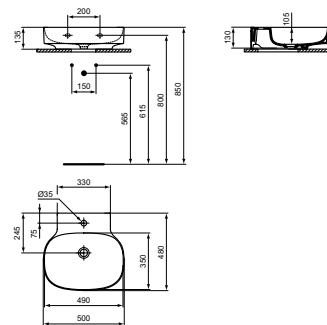

- Wastafel 50 x 48 cm
- Met Diamatec-technologie: superdun en supersterk keramiek

- Kan gecombineerd worden met Idealflow verborgen overloop N8326AA
- 1 kraangat
- Wandmontage of opzetmontage op afdekblad van meubel
- Geslepen onderzijde voor combinatie met meubel