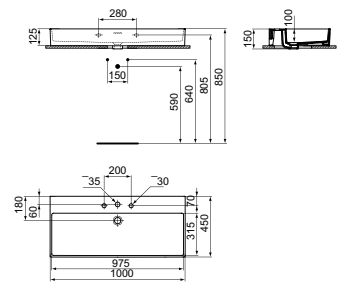

WASTAFEL 100 CM MET 3 KRAANGATEN

MODEL	AFWERKING	ARTIKELNR	BRUTO PRIJS*
Met overloop, 3 kraangaten	Wit	T390301	€ 814,84
Met overloop, 3 kraangaten, geslepen	Wit	T390701	€ 862,92

- 100 x 45 cm wastafel
- Gleufoverloop
- 3 kraangaten
- Wandmontage

- Geslepen onderzijde voor combinatie met meubel
- Designsifon en niet-afsluitbare waste met gekleurd keramiek separaat verkrijgbaar. Zie pag. 34.