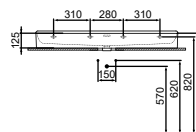

- 120 x 45 cm wastafel
- Gleufoverloop
- Zonder kraangat
- Wandmontage

- Geslepen onderzijde voor combinatie met meubel
- Designsifon en niet-afsluitbare waste met gekleurd keramiek separaat verkrijgbaar. Zie pag. 34.