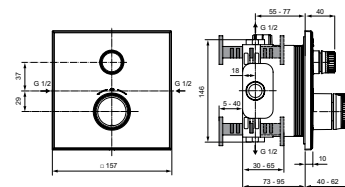

NAVIGO THERMOSTATEN

INBOUWTERMOSTAAT OPBOUWDEEL MET 1 FUNCTIE

MODEL	CHROOM	SILVER STORM	BRUSHED GOLD	MAGNETIC GREY
	A7301AA	A7301GN	A7301A2	A7301A5
Bruto prijs*	€ 571,26	€ 904,39	€ 904,39	€ 904,39

· Inbouwthermostaat opbouwdeel met 1 functie · Exclusief inbouwdeel A1000NU à € 123,48 (separaat te bestellen)
· Vierkante wandrozet

INBOUWTERMOSTAAT OPBOUWDEEL MET 2 FUNCTIES

MODEL	CHROOM	SILVER STORM	BRUSHED GOLD	MAGNETIC GREY
	A7302AA	A7302GN	A7302A2	A7302A5
Bruto prijs*	€ 628,50	€ 971,94	€ 971,94	€ 971,94

· Inbouwthermostaat opbouwdeel met 2 functies · Exclusief inbouwdeel A1000NU à € 123,48 (separaat te bestellen)
· Vierkante wandrozet

INBOUWTERMOSTAAT OPBOUWDEEL MET 1 FUNCTIE

MODEL	CHROOM	SILVER STORM	BRUSHED GOLD	MAGNETIC GREY
	A7295AA	A7295GN	A7295A2	A7295A5
Bruto prijs*	€ 571,26	€ 904,39	€ 904,39	€ 904,39

· Inbouwthermostaat opbouwdeel met 1 functie · Exclusief inbouwdeel A1000NU à € 123,48 (separaat te bestellen)
· Ronde wandrozet

INBOUWTERMOSTAAT OPBOUWDEEL MET 2 FUNCTIES

MODEL	CHROOM	SILVER STORM	BRUSHED GOLD	MAGNETIC GREY
	A7296AA	A7296GN	A7296A2	A7296A5
Bruto prijs*	€ 628,50	€ 971,94	€ 971,94	€ 971,94

· Inbouwthermostaat opbouwdeel met 2 functies · Exclusief inbouwdeel A1000NU à € 123,48 (separaat te bestellen)
· Ronde wandrozet

* Betreft bruto adviesprijzen per 1-1-2024, exclusief BTW. Prijzen kunnen gedurende het jaar wijzigen. Kijk voor de actuele prijzen op: www.idealstandardnederland.nl/prijslijsten/Prijslijst-2024-Atelier-Collections