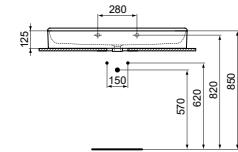

WASTAFEL 100 CM ZONDER KRAANGAT

MODEL	AFWERKING	ARTIKELNR	BRUTO PRIJS*
Met overloop, zonder kraangat	Wit	T379901	€ 851,22
Met overloop, zonder kraangat, geslepen	Wit	T383401	€ 922,69

- 100 x 45 cm wastafel
- Gleufoverloop
- Zonder kraangat
- Wandmontage

- Geslepen onderzijde voor combinatie met meubel
- Designsifon en niet-afsluitbare waste met gekleurde keramiek separaat verkrijgbaar. Zie pag. 34.

WASTAFEL 100 CM MET 1 KRAANGAT

MODEL	AFWERKING	ARTIKELNR	BRUTO PRIJS*
Zonder overloop, 1 kraangat	Wit	T380001	€ 851,22
Zonder overloop, 1 kraangat, geslepen	Wit	T383501	€ 922,69

- 100 x 45 cm wastafel
- Zonder overloop
- 1 kraangat
- Wandmontage

- Geslepen onderzijde voor combinatie met meubel
- Aanbevolen installatie met niet-afsluitbare waste of IdealFlow sifon, separaat verkrijgbaar. Zie pag. 34.

WASTAFEL 100 CM MET 3 KRAANGATEN

MODEL	AFWERKING	ARTIKELNR	BRUTO PRIJS*
Zonder overloop, 3 kraangaten	Wit	T380101	€ 851,22
Zonder overloop, 3 kraangaten, geslepen	Wit	T383601	€ 922,69

- 100 x 45 cm wastafel
- Zonder overloop
- 3 kraangaten
- Wandmontage

- Geslepen onderzijde voor combinatie met meubel
- Aanbevolen installatie met niet-afsluitbare waste of IdealFlow sifon, separaat verkrijgbaar. Zie pag. 34.

WASTAFEL 100 CM ZONDER KRAANGAT

MODEL	AFWERKING	ARTIKELNR	BRUTO PRIJS*
Zonder overloop, zonder kraangat	Wit	T380201	€ 851,22
Zonder overloop, zonder kraangat, geslepen	Wit	T383701	€ 922,69

- 100 x 45 cm wastafel
- Zonder overloop
- Zonder kraangat
- Wandmontage

- Geslepen onderzijde voor combinatie met meubel
- Aanbevolen installatie met niet-afsluitbare waste of IdealFlow sifon, separaat verkrijgbaar