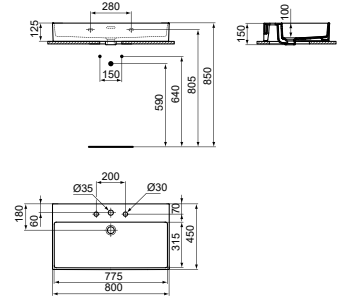

EXTRA

WASTAFEL 80 CM MET 3 KRAANGATEN

MODEL	AFWERKING	ARTIKELNR	BRUTO PRIJS*
Met overloop, 3 kraangaten	Wit	T389701	€ 643,29
Met overloop, 3 kraangaten, geslepen	Wit	T390001	€ 691,38

- 80 x 45 cm wastafel
- Gleufoverloop
- 3 kraangaten
- Wandmontage

- Geslepen onderzijde voor combinatie met meubel
- Designsifon en niet-afsluitbare waste met gekleurd keramiek separaat verkrijgbaar. Zie pag. 34.