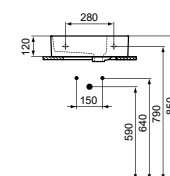

Fontein 45 x 25 cm met kraanbank links zonder kraangat

MODEL	AFWERKING	ARTIKELNR	BRUTO PRIJS*
Met overloop, zonder kraangat	Wit	T391901	€ 261,22
Met overloop, zonder kraangat, geslepen	Wit	T392101	€ 309,30

- 45 x 25 cm fontein
- Kraanbank links
- Gleufoverloop
- Zonder kraangat
- Wandmontage

- Geslepen onderzijde voor combinatie met meubel
- Designsifon en niet-afsluitbare waste met gekleurd keramiek separaat verkrijgbaar. Zie pag. 34.

Fontein 45 x 25 cm met kraanbank rechts en kraangat rechts

MODEL	AFWERKING	ARTIKELNR	BRUTO PRIJS*
Met overloop, 1 kraangat	Wit	T373401	€ 261,22
Met overloop, 1 kraangat, geslepen	Wit	T392301	€ 309,30

- 45 x 25 cm fontein
- Kraangat rechts
- Gleufoverloop
- 1 kraangat
- Wandmontage

- Geslepen onderzijde voor combinatie met meubel
- Designsifon en niet-afsluitbare waste met gekleurd keramiek separaat verkrijgbaar. Zie pag. 34.

Fontein 45 x 25 cm met kraanbank rechts zonder kraangat

MODEL	AFWERKING	ARTIKELNR	BRUTO PRIJS*
Met overloop, zonder kraangat	Wit	T392201	€ 261,22
Met overloop, zonder kraangat, geslepen	Wit	T392401	€ 309,30

- 45 x 25 cm fontein
- Kraanbank rechts
- Gleufoverloop
- Zonder kraangat
- Wandmontage

- Geslepen onderzijde voor combinatie met meubel
- Designsifon en niet-afsluitbare waste met gekleurd keramiek separaat verkrijgbaar. Zie pag. 34.

Halfinbouwwastafel 50 cm met 1 kraangat

MODEL	AFWERKING	ARTIKELNR	BRUTO PRIJS*
Met overloop, 1 kraangat	Wit	T373501	€ 410,66

- 50 cm halfinbouwwastafel
- Gleufoverloop
- Met 1 kraangat

- Designsifon en niet-afsluitbare waste met gekleurd keramiek separaat verkrijgbaar. Zie pag. 34.

Halfinbouwwastafel 50 cm zonder kraangat

MODEL	AFWERKING	ARTIKELNR	BRUTO PRIJS*
Met overloop, zonder kraangat	Wit	T427801	€ 466,55