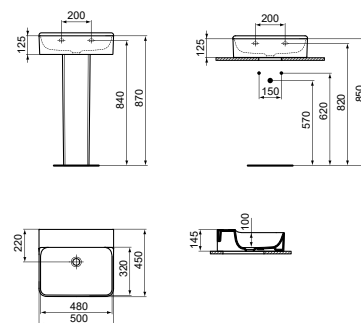

WASTAFEL 50 CM MET 3 KRAANGATEN

MODEL	AFWERKING	ARTIKELNR	BRUTO PRIJS*
Zonder overloop, 3 kraangaten	Wit	T378601	€ 421,06
Zonder overloop, 3 kraangaten, geslepen	Wit	T381601	€ 492,55

- 50 x 45 cm wastafel
- Zonder overloop
- 3 kraangaten
- Wandmontage

- Geslepen onderzijde voor combinatie met meubel
- T.c.m. zuil wit T388101 à € 349,58 (separaat te bestellen)
- Aanbevolen installatie met niet-afsluitbare waste of IdealFlow sifon, separaat verkrijgbaar. Zie pag. 34.

WASTAFEL 50 CM ZONDER KRAANGAT

MODEL	AFWERKING	ARTIKELNR	BRUTO PRIJS*
Zonder overloop, zonder kraangat	Wit	T378701	€ 421,06
Zonder overloop, zonder kraangat, geslepen	Wit	T381701	€ 492,55

- 50 x 45 cm wastafel
- Zonder overloop
- Zonder kraangat
- Wandmontage

- Geslepen onderzijde voor combinatie met meubel
- T.c.m. zuil wit T388101 à € 349,58 (separaat te bestellen)
- Aanbevolen installatie met niet-afsluitbare waste of IdealFlow sifon, separaat verkrijgbaar. Zie pag. 34.

WASTAFEL 60 CM MET 1 KRAANGAT

MODEL	AFWERKING	ARTIKELNR	BRUTO PRIJS*
Met overloop, 1 kraangat	Wit	T369101	€ 500,34
	Silk White	T3691V1	€ 700,92
Met overloop, 1 kraangat, geslepen	Wit	T381801	€ 571,81
	Silk White	T3818V1	€ 800,71

- 60 x 45 cm wastafel
- Gleufoverloop
- 1 kraangat
- Wandmontage

- Geslepen onderzijde voor combinatie met meubel
- T.c.m. zuil wit T388101 à € 349,58 (separaat te bestellen)
- Designsifon en niet-afsluitbare waste met gekleurd keramiek separaat verkrijgbaar. Zie pag. 34.

WASTAFEL 60 CM MET 3 KRAANGATEN

MODEL	AFWERKING	ARTIKELNR	BRUTO PRIJS*
Met overloop, 3 kraangaten	Wit	T378801	€ 500,34
Met overloop, 3 kraangaten, geslepen	Wit	T381901	€ 571,81

- 60 x 45 cm wastafel
- Gleufoverloop
- 3 kraangaten
- Wandmontage