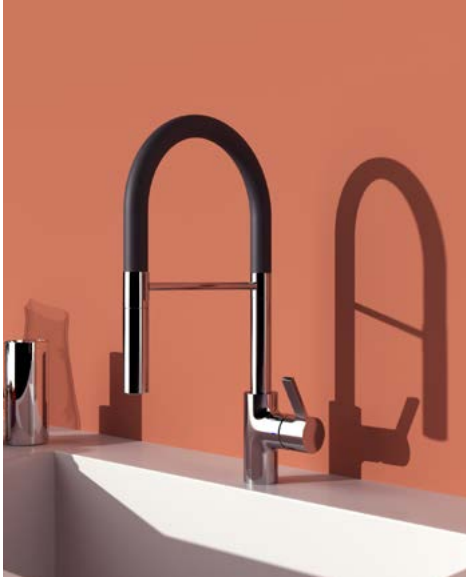

INSPIRATIE