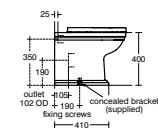

- Closet voor combinatie met open achterkant & horizontale afvoer
- Boxed Rim

Back to Wall Staand Bidet

MODEL	AFWERKING	ARTIKELNR	BRUTO PRIJS*
Back to wall staand bidet	Wit	E222601	€ 421,30

- Back to Wall staand bidet
- 1 kraangat
- Met overloop