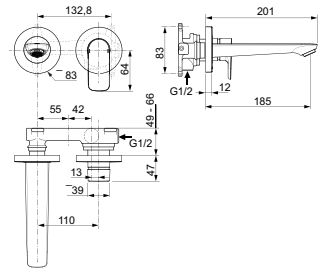

WANDMENGKRAAN 185MM - OPBOUWDEEL

MODEL	CHROOM	SILVER STORM	BRUSHED GOLD	MAGNETIC GREY
185mm uitloop	A7029AA	A7029GN	A7029A2	A7029A5
Bruto prijs*	€ 363,18	€ 605,75	€ 605,75	€ 605,75

- Engreeps wandmengkraan
- 185mm gegoten uitloop
- Straalregelaar 5 l/min

- Metalen rozetten
- Exclusief inbouwdeel A5948NU à € 305,95 (separaat te bestellen)