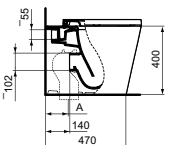

BLEND

CURVE WANDBIDET

AFWERKING	ARTIKELNR	BRUTO PRIJS*
Wit (exclusief kraan, separaat te bestellen)	T375001	€ 470,45
Silk White (exclusief kraan, separaat te bestellen)	T3750V1	€ 658,15
· Wandbidet · Verdekte bevestiging · 1 kraangat	· Met overloop · Breedte 355 x lengte 540 x hoogte 340 mm	

CURVE WANDCLOSET RANDLOOS 2.0

AFWERKING	ARTIKELNR	BRUTO PRIJS*
Wit (exclusief zitting, separaat te bestellen)	T465501	€ 597,81
· Wandcloset · Randloos 2.0 spoeltechnologie · Breedte 355 x lengte 540 x hoogte 340 mm	· Snelle montage dankzij de onzichtbare bevestiging van bovenaf door de bevestigingsopening van de zitting · Passende closetzittingen T3760.. alsook T3761..	

CURVE STAAND BIDET

AFWERKING	ARTIKELNR	BRUTO PRIJS*
Wit (exclusief kraan, separaat te bestellen)	T375301	€ 470,45
Silk White (exclusief kraan, separaat te bestellen)	T3753V1	€ 658,15
· Staand bidet · Verdekte wandbevestiging	· Breedte 355 x lengte 560 x hoogte 400 mm	

CUBE WANDCLOSET MET AQUABLADE®

AFWERKING	ARTIKELNR	BRUTO PRIJS*
Wit (exclusief zitting, separaat te bestellen)	T368601	€ 778,45
Silk White (exclusief zitting, separaat te bestellen)	T3686V1	€ 623,80
· Wandcloset · Met AquaBlade® waterval spoeltechnologie · Breedte 355 x lengte 540 x hoogte 340 mm	· Snelle montage dankzij de onzichtbare bevestiging van bovenaf door de bevestigingsopening van de zitting · Passende closetzittingen T3927..	

CUBE STAAND CLOSET MET AQUABLADE®

AFWERKING	ARTIKELNR	BRUTO PRIJS*
Wit (exclusief zitting, separaat te bestellen)	T368801	€ 623,70
Silk White (exclusief zitting, separaat te bestellen)	T3688V1	€ 873,18
· Staand closet · Met AquaBlade® waterval spoeltechnologie · Breedte 360 x lengte 560 x hoogte 400 mm	· Verdekte wandbevestiging · Passende closetzittingen T3927..