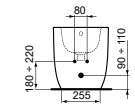

BLEND

CURVE WANDBIDET

AFWERKING	ARTIKELNR	BRUTO PRIJS*
Wit (exclusief kraan, separaat te bestellen)	T375001	€ 470,45
Silk White (exclusief kraan, separaat te bestellen)	T3750V1	€ 658,15
· Wandbidet · Verdekte bevestiging · 1 kraangat	· Met overloop · Breedte 355 x lengte 540 x hoogte 340 mm	

CURVE WANDCLOSET RANDLOOS 2.0

AFWERKING	ARTIKELNR	BRUTO PRIJS*
Wit (exclusief zitting, separaat te bestellen)	T465501	€ 597,81
· Wandcloset · Randloos 2.0 spoeltechnologie · Breedte 355 x lengte 540 x hoogte 340 mm	· Snelle montage dankzij de onzichtbare bevestiging van bovenaf door de bevestigingsopening van de zitting · Passende closetzittingen T3760.. alsook T3761..	

CURVE STAAND BIDET

AFWERKING	ARTIKELNR	BRUTO PRIJS*
Wit (exclusief kraan, separaat te bestellen)	T375301	€ 470,45
Silk White (exclusief kraan, separaat te bestellen)	T3753V1	€ 658,15
· Staand bidet · Verdekte wandbevestiging	· Breedte 355 x lengte 560 x hoogte 400 mm	

CUBE WANDCLOSET MET AQUABLADE®

AFWERKING	ARTIKELNR	BRUTO PRIJS*
Wit (exclusief zitting, separaat te bestellen)	T368601	€ 778,45
Silk White (exclusief zitting, separaat te bestellen)	T3686V1	€ 623,80
· Wandcloset · Met AquaBlade® waterval spoeltechnologie · Breedte 355 x lengte 540 x hoogte 340 mm	· Snelle montage dankzij de onzichtbare bevestiging van bovenaf door de bevestigingsopening van de zitting · Passende closetzittingen T3927..	

CUBE STAAND CLOSET MET AQUABLADE®

AFWERKING	ARTIKELNR	BRUTO PRIJS*
Wit (exclusief zitting, separaat te bestellen)	T368801	€ 623,70
Silk White (exclusief zitting, separaat te bestellen)	T3688V1	€ 873,18
· Staand closet · Met AquaBlade® waterval spoeltechnologie · Breedte 360 x lengte 560 x hoogte 400 mm	· Verdekte wandbevestiging · Passende closetzittingen T3927..