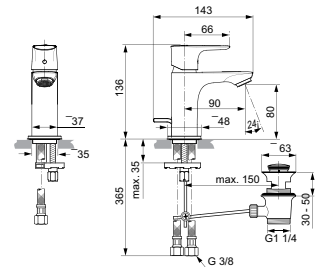

WASTAFELMENGKRAAN PICCOLO — BLUESTART®

MODEL	CHROOM	SILVER STORM	BRUSHED GOLD	MAGNETIC GREY
Met waste	A7017AA	A7017GN	A7017A2	A7017A5
Bruto prijs*	€ 223,29	€ 400,73	€ 400,73	€ 400,73
Zonder waste	A7019AA	A7019GN	A7019A2	A7019A5
Bruto prijs*	€ 224,16	€ 388,23	€ 388,23	€ 388,23

- Eengreeps wastafelmengkraan PICCOLO
- BlueStart® technology
- A7017 modellen zijn met waste
- Straatregelaar 5 l/min

- Metalen rozet
- Geluidsklasse 1
- EasyFix®