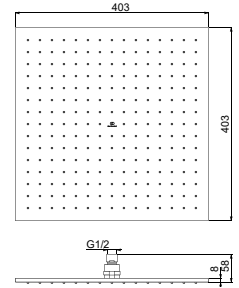

REGENDOUCHE RECHTHOEKIG 400 MM

MODEL	CHROOM	SILVER STORM	BRUSHED GOLD	MAGNETIC GREY
400 mm	A5806AA	A5806GN	A5806A2	A5806A5
Bruto prijs*	€ 912,95	€ 1.288,63	€ 1.288,63	€ 1.288,63
· Regendouche van metaal · 400 x 400 mm	· Anti-kalk functie · 12 l/min volumedoorstroombegrenzer