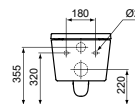

CURVE STAAND BIDET

AFWERKING	ARTIKELNR	BRUTO PRIJS*
Wit (exclusief kraan, separaat te bestellen)	T375301	€ 470,45
Silk White (exclusief kraan, separaat te bestellen)	T3753V1	€ 658,15
<ul style="list-style-type: none"> · Staand bidet · Verdekte wandbevestiging 	<ul style="list-style-type: none"> · Breedte 355 x lengte 560 x hoogte 400 mm 	