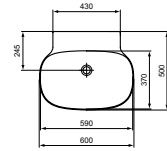

LINDA-X

WASTAFEL 60 CM

MODEL	AFWERKING	ARTIKELNR	BRUTO PRIJS*
Zonder overloop, 1 kraangat	Glanzend wit	T439301	€ 536,98
Zonder overloop, 1 kraangat	Silk White	T4393V1	€ 697,36
Zonder overloop, 1 kraangat, geslepen	Glanzend wit	T498801	€ 641,52
Zonder overloop, 1 kraangat, geslepen	Silk White	T4988V1	€ 833,98

- Wastafel 60 x 50 cm
- Met Diamatec-technologie: superdun en supersterk keramiek

- Zonder overloop, kan gecombineerd worden met Idealflow verborgen overloop N8326AA
- 1 kraangat
- Wandmontage of opzetmontage op afdeklad van meubel
- Geslepen onderzijde voor combinatie met meubel

WASTAFEL 60 CM

MODEL	AFWERKING	ARTIKELNR	BRUTO PRIJS*
Zonder overloop, zonder kraangat	Glanzend wit	T439501	€ 536,98
Zonder overloop, zonder kraangat, geslepen	Glanzend wit	T499001	€ 641,52

- Wastafel 60 x 50 cm
- Met Diamatec-technologie: superdun en supersterk keramiek

- Zonder overloop, kan gecombineerd worden met Idealflow verborgen overloop N8326AA
- Zonder kraangat
- Wandmontage of opzetmontage op afdeklad van meubel
- Geslepen onderzijde voor combinatie met meubel

WASTAFEL 60 CM

MODEL	AFWERKING	ARTIKELNR	BRUTO PRIJS*
Met overloop, 1 kraangat	Glanzend wit	T475501	€ 550,04
Met overloop, 1 kraangat	Silk White	T4755V1	€ 715,18
Met overloop, 1 kraangat, geslepen	Glanzend wit	T498301	€ 604,69
Met overloop, 1 kraangat, geslepen	Silk White	T4983V1	€ 786,46

- Wastafel 60 x 50 cm
- Met Diamatec-technologie: superdun en supersterk keramiek

- Gleufoverloop
- 1 kraangat
- Wandmontage of opzetmontage op afdeklad van meubel
- Geslepen onderzijde voor combinatie met meubel

WASTAFEL 60 CM

MODEL	AFWERKING	ARTIKELNR	BRUTO PRIJS*
Met overloop, zonder kraangat	Glanzend wit	T475601	€ 550,04
Met overloop, zonder kraangat, geslepen	Glanzend wit	T498401	€ 604,69