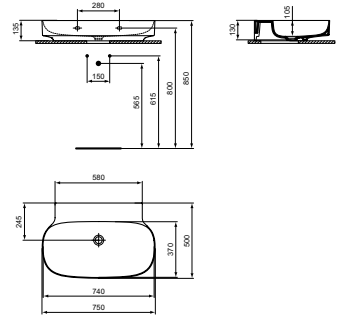

WASTAFEL 75 CM

MODEL	AFWERKING	ARTIKELNR	BRUTO PRIJS*	
	Zonder overloop, zonder kraangat	Glanzend wit	T439801	€ 610,63
	Zonder overloop, zonder kraangat, geslepen	Glanzend wit	T499301	€ 730,62

- Wastafel 75 x 50 cm
- Met Diamatec-technologie: superdun en supersterk keramiek
- Zonder overloop, kan gecombineerd worden met Idealflow verborgen overloop N8326AA
- Zonder kraangat
- Wandmontage of opzetmontage op afdeklad van meubel
- Geslepen onderzijde voor combinatie met meubel