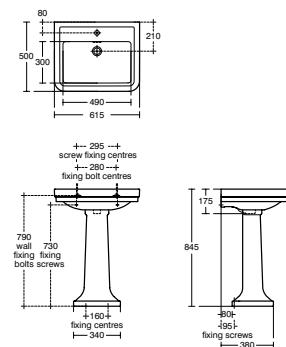

CALLA

WASTAFEL 60CM

MODEL	AFWERKING	ARTIKELNR	BRUTO PRIJS*
Met overloop, 1 kraangat	Wit	E221601	€ 332,20

- Wastafel 61,5x50cm
- 3-gats overloop
- Glanzend witte afwerking

• Voor wandmontage of met zuil