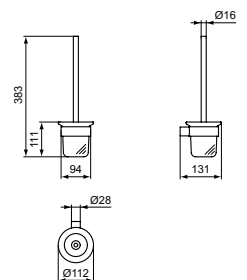

- Closetborstelgarnituur wandmontage
- Borstelhouder van gesatineerd glas
- Curved design
- Met bevestigingsset

* Betreft bruto adviesprijzen per 1-1-2024, exclusief BTW. Prijzen kunnen gedurende het jaar wijzigen. Kijk voor de actuele prijzen op: www.idealstandardnederland.nl/prijslijsten/Prijzlijst-2024-Atelier-Collections