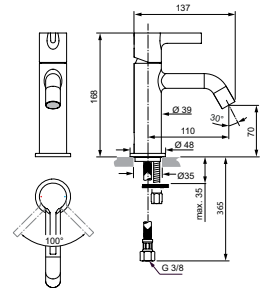

WASTAFELMENGKRAAN MET ROOD/BLAUW MARKERING

MODEL	CHROOM	SILVER STORM	BRUSHED GOLD	MAGNETIC GREY
zonder waste	BC852AA	BC852GN	BC852A2	BC852A5
Bruto prijs*	€ 290,63	€ 472,57	€ 472,57	€ 472,57

- Eengreeps wastafelmengkraan
- Met rood/blauw markering
- 5 l/min

- Caché straalregelaar
- EasyFix®