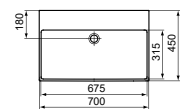

· 70 x 45 cm wastafel
 · Gleufoverloop
 · Zonder kraangat
 · Wandmontage

· Geslepen onderzijde voor combinatie met meubel
 · Designsifon en niet-afsluitbare waste met gekleurd keramiek separaat verkrijgbaar. Zie pag. 34.