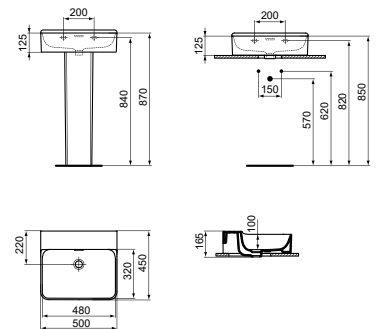

WASTAFEL 50 CM MET 1 KRAANGAT

MODEL	AFWERKING	ARTIKELNR	BRUTO PRIJS*
Met overloop, 1 kraangat	Wit	T369001	€ 421,06
	Silk White	T3690V1	€ 589,25
Met overloop, 1 kraangat, geslepen	Wit	T381201	€ 492,55
	Silk White	T3812V1	€ 689,04

- 50 x 45 cm wastafel
- Gleufoverloop
- 1 kraangat
- Wandmontage

- Geslepen onderzijde voor combinatie met meubel
- T.c.m. zuil wit T388101 à € 349,58 (separaat te bestellen)
- Designsifon en niet-afsluitbare waste met gekleurd keramiek separaat verkrijgbaar. Zie pag. 34.

WASTAFEL 50 CM MET 3 KRAANGATEN

MODEL	AFWERKING	ARTIKELNR	BRUTO PRIJS*
Met overloop, 3 kraangaten	Wit	T378301	€ 421,06
Met overloop, 3 kraangaten, geslepen	Wit	T381301	€ 492,55

- 50 x 45 cm wastafel
- Gleufoverloop
- 3 kraangaten
- Wandmontage

- Geslepen onderzijde voor combinatie met meubel
- T.c.m. zuil wit T388101 à € 349,58 (separaat te bestellen)
- Designsifon en niet-afsluitbare waste met gekleurd keramiek separaat verkrijgbaar. Zie pag. 34.

WASTAFEL 50 CM ZONDER KRAANGAT

MODEL	AFWERKING	ARTIKELNR	BRUTO PRIJS*
Met overloop, zonder kraangat	Wit	T378401	€ 421,06
Met overloop, zonder kraangat, geslepen	Wit	T381401	€ 492,55

- 50 x 45 cm wastafel
- Gleufoverloop
- Zonder kraangat
- Wandmontage

- Geslepen onderzijde voor combinatie met meubel
- T.c.m. zuil wit T388101 à € 349,58 (separaat te bestellen)
- Designsifon en niet-afsluitbare waste met gekleurd keramiek separaat verkrijgbaar. Zie pag. 34.

WASTAFEL 50 CM MET 1 KRAANGAT

MODEL	AFWERKING	ARTIKELNR	BRUTO PRIJS*
Zonder overloop, 1 kraangat	Wit	T378501	€ 421,06
Zonder overloop, 1 kraangat, geslepen	Wit	T381501	€ 492,55

- 50 x 45 cm wastafel
- Zonder overloop
- 1 kraangat
- Wandmontage