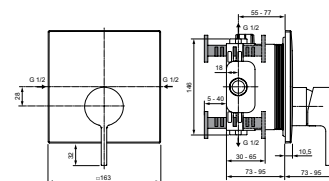

JOY NEO

WANDUITLOOP

MODEL	CHROOM	MAGNETIC GREY
180mm	BD170AA	BD170A5
Bruto prijs*	€ 174,90	€ 280,90

• Metalen rozet

OMSTELLING

MODEL	CHROOM	MAGNETIC GREY
Ronde rozet	A7567AA	A7567A5
Bruto prijs*	€ 175,96	€ 281,96
Vierkante rozet	A7568AA	A7568A5
Bruto prijs*	€ 175,96	€ 281,96

• Omstelling

• Exclusief inbouwdeel A2391NU à € 199,62 (separaat te bestellen)

DOUCHEMENGKRAAN OPBOUWDEEL

MODEL	CHROOM	MAGNETIC GREY
	A7621AA	A7621A5
Bruto prijs*	€ 398,56	€ 638,12

• Douchemengkraan opbouwdeel

• Exclusief inbouwdeel A1000NU à € 123,48 (separaat te bestellen)

BADMENGKRAAN OPBOUWDEEL

MODEL	CHROOM	MAGNETIC GREY
	A7622AA	A7622A5
Bruto prijs*	€ 483,36	€ 772,74
Vulling van bad via overloop	A7623AA	A7623A5
Bruto prijs*	€ 579,82	€ 927,50

• Badmengkraan opbouwdeel
• Model A7623 is voor vulling van bad via overloop
• Automatische omstelling van douche naar bad

• Exclusief inbouwdeel A1000NU à € 123,48 (separaat te bestellen)

* Betreft bruto adviesprijzen per 1-1-2024, exclusief BTW. Prijzen kunnen gedurende het jaar wijzigen. Kijk voor de actuele prijzen op: www.idealstandaardnederland.nl/prijslijsten/Prijslijst-2024-Atelier-Collections