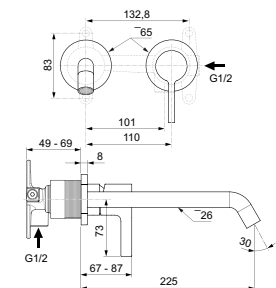

WANDMENGKRAAN 220 MM – OPBOUWDELEN

MODEL	CHROOM	SILVER STORM	BRUSHED GOLD	MAGNETIC GREY
Sprong 220 mm	A7379AA	A7379GN	A7379A2	A7379A5
Bruto prijs*	€ 401,99	€ 643,69	€ 643,69	€ 643,69

· Engreeps wandmengkraan opbouwdeelen
· Ronde rozetten
· Buisuitloop met sprong 220 mm

· 5 l/min
· Caché straalregelaar
· Exclusief inbouwdeel A1313NU à € 274,26 (separaat te bestellen)