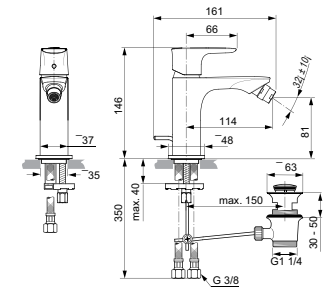

BIDTMENSKRAAN

MODEL	CHROOM	SILVER STORM	BRUSHED GOLD	MAGNETIC GREY
Met waste	A7030AA	A7030GN	A7030A2	A7030A5
Bruto prijs*	€ 268,75	€ 470,75	€ 470,75	€ 470,75

- Eengreeps bidetmengkraan
- Straalregelaar 5 l/min
- Kogelgewricht M18x1

- Metalen rozet
- Geluidsklasse 1
- EasyFix®