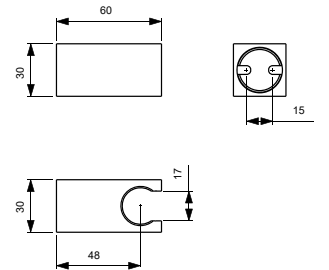

HANDDOUCHEHOUDER

MODEL	CHROOM	SILVER STORM	BRUSHED GOLD	MAGNETIC GREY
Rechthoekig	BC770AA	BC770GN	BC770A2	BC770A5
Bruto prijs*	€ 73,88	€ 111,46	€ 111,46	€ 111,46
	· Handdouchehouder van metaal · Rechthoekig