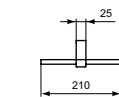

HANDDOEKRING

	CHROOM	SILVER STORM	BRUSHED GOLD	MAGNETIC GREY
MODEL	CHROOM	SILVER STORM	BRUSHED GOLD	MAGNETIC GREY
Bruto prijs*	T4502AA € 131,49	T4502GN € 210,41	T4502A2 € 210,41	T4502A5 € 210,41
- Handdoekring van metaal - Cube design	Met bevestigingsset