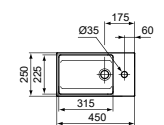

Fontein 45 x 25 cm met kraanbank links zonder kraangat

MODEL	AFWERKING	ARTIKELNR	BRUTO PRIJS*
Met overloop, zonder kraangat	Wit	T391901	€ 261,22
Met overloop, zonder kraangat, geslepen	Wit	T392101	€ 309,30

- 45 x 25 cm fontein
- Kraanbank links
- Gleufoverloop
- Zonder kraangat
- Wandmontage

- Geslepen onderzijde voor combinatie met meubel
- Designsifon en niet-afsluitbare waste met gekleurd keramiek separaat verkrijgbaar. Zie pag. 34.

Fontein 45 x 25 cm met kraanbank rechts en kraangat rechts

MODEL	AFWERKING	ARTIKELNR	BRUTO PRIJS*
Met overloop, 1 kraangat	Wit	T373401	€ 261,22
Met overloop, 1 kraangat, geslepen	Wit	T392301	€ 309,30

- 45 x 25 cm fontein
- Kraangat rechts
- Gleufoverloop
- 1 kraangat
- Wandmontage

- Geslepen onderzijde voor combinatie met meubel
- Designsifon en niet-afsluitbare waste met gekleurd keramiek separaat verkrijgbaar. Zie pag. 34.

Fontein 45 x 25 cm met kraanbank rechts zonder kraangat

MODEL	AFWERKING	ARTIKELNR	BRUTO PRIJS*
Met overloop, zonder kraangat	Wit	T392201	€ 261,22
Met overloop, zonder kraangat, geslepen	Wit	T392401	€ 309,30

- 45 x 25 cm fontein
- Kraanbank rechts
- Gleufoverloop
- Zonder kraangat
- Wandmontage

- Geslepen onderzijde voor combinatie met meubel
- Designsifon en niet-afsluitbare waste met gekleurd keramiek separaat verkrijgbaar. Zie pag. 34.

Halfinbouwwastafel 50 cm met 1 kraangat

MODEL	AFWERKING	ARTIKELNR	BRUTO PRIJS*
Met overloop, 1 kraangat	Wit	T373501	€ 410,66

- 50 cm halfinbouwwastafel
- Gleufoverloop
- Met 1 kraangat

- Designsifon en niet-afsluitbare waste met gekleurd keramiek separaat verkrijgbaar. Zie pag. 34.

Halfinbouwwastafel 50 cm zonder kraangat

MODEL	AFWERKING	ARTIKELNR	BRUTO PRIJS*
Met overloop, zonder kraangat	Wit	T427801	€ 466,55