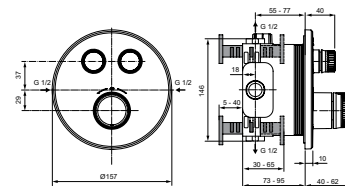

* Betreft bruto adviesprijzen per 1-1-2024, exclusief BTW. Prijzen kunnen gedurende het jaar wijzigen. Kijk voor de actuele prijzen op: www.idealstandardnederland.nl/prijslijsten/Prijslijst-2024-Atelier-Collections