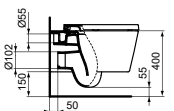

BLEND

CURVE WANDBIDET

AFWERKING	ARTIKELNR	BRUTO PRIJS*
Wit (exclusief kraan, separaat te bestellen)	T375001	€ 470,45
Silk White (exclusief kraan, separaat te bestellen)	T3750V1	€ 658,15
· Wandbidet · Verdekte bevestiging · 1 kraangat	· Met overloop · Breedte 355 x lengte 540 x hoogte 340 mm	

CURVE WANDCLOSET RANDLOOS 2.0

AFWERKING	ARTIKELNR	BRUTO PRIJS*
Wit (exclusief zitting, separaat te bestellen)	T465501	€ 597,81
· Wandcloset · Randloos 2.0 spoeltechnologie · Breedte 355 x lengte 540 x hoogte 340 mm	· Snelle montage dankzij de onzichtbare bevestiging van bovenaf door de bevestigingsopening van de zitting · Passende closetzittingen T3760.. alsook T3761..	

CURVE STAAND BIDET

AFWERKING	ARTIKELNR	BRUTO PRIJS*
Wit (exclusief kraan, separaat te bestellen)	T375301	€ 470,45
Silk White (exclusief kraan, separaat te bestellen)	T3753V1	€ 658,15
· Staand bidet · Verdekte wandbevestiging	· Breedte 355 x lengte 560 x hoogte 400 mm	

CUBE WANDCLOSET MET AQUABLADE®

AFWERKING	ARTIKELNR	BRUTO PRIJS*
Wit (exclusief zitting, separaat te bestellen)	T368601	€ 778,45
Silk White (exclusief zitting, separaat te bestellen)	T3686V1	€ 623,80
· Wandcloset · Met AquaBlade® waterval spoeltechnologie · Breedte 355 x lengte 540 x hoogte 340 mm	· Snelle montage dankzij de onzichtbare bevestiging van bovenaf door de bevestigingsopening van de zitting · Passende closetzittingen T3927..	

CUBE STAAND CLOSET MET AQUABLADE®

AFWERKING	ARTIKELNR	BRUTO PRIJS*
Wit (exclusief zitting, separaat te bestellen)	T368801	€ 623,70
Silk White (exclusief zitting, separaat te bestellen)	T3688V1	€ 873,18
· Staand closet · Met AquaBlade® waterval spoeltechnologie · Breedte 360 x lengte 560 x hoogte 400 mm	· Verdekte wandbevestiging · Passende closetzittingen T3927..