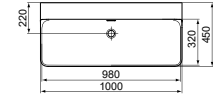

WASTAFEL 100 CM ZONDER KRAANGAT

MODEL	AFWERKING	ARTIKELNR	BRUTO PRIJS*
Met overloop, zonder kraangat	Wit	T379901	€ 851,22
Met overloop, zonder kraangat, geslepen	Wit	T383401	€ 922,69

- 100 x 45 cm wastafel
- Gleufoverloop
- Zonder kraangat
- Wandmontage

- Geslepen onderzijde voor combinatie met meubel
- Designsifon en niet-afsluitbare waste met gekleurde keramiek separaat verkrijgbaar. Zie pag. 34.

WASTAFEL 100 CM MET 1 KRAANGAT

MODEL	AFWERKING	ARTIKELNR	BRUTO PRIJS*
Zonder overloop, 1 kraangat	Wit	T380001	€ 851,22
Zonder overloop, 1 kraangat, geslepen	Wit	T383501	€ 922,69

- 100 x 45 cm wastafel
- Zonder overloop
- 1 kraangat
- Wandmontage

- Geslepen onderzijde voor combinatie met meubel
- Aanbevolen installatie met niet-afsluitbare waste of IdealFlow sifon, separaat verkrijgbaar. Zie pag. 34.

WASTAFEL 100 CM MET 3 KRAANGATEN

MODEL	AFWERKING	ARTIKELNR	BRUTO PRIJS*
Zonder overloop, 3 kraangaten	Wit	T380101	€ 851,22
Zonder overloop, 3 kraangaten, geslepen	Wit	T383601	€ 922,69

- 100 x 45 cm wastafel
- Zonder overloop
- 3 kraangaten
- Wandmontage

- Geslepen onderzijde voor combinatie met meubel
- Aanbevolen installatie met niet-afsluitbare waste of IdealFlow sifon, separaat verkrijgbaar. Zie pag. 34.

WASTAFEL 100 CM ZONDER KRAANGAT

MODEL	AFWERKING	ARTIKELNR	BRUTO PRIJS*
Zonder overloop, zonder kraangat	Wit	T380201	€ 851,22
Zonder overloop, zonder kraangat, geslepen	Wit	T383701	€ 922,69

- 100 x 45 cm wastafel
- Zonder overloop
- Zonder kraangat
- Wandmontage

- Geslepen onderzijde voor combinatie met meubel
- Aanbevolen installatie met niet-afsluitbare waste of IdealFlow sifon, separaat verkrijgbaar