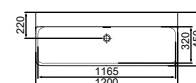

WASTAFEL 120 CM MET 1 KRAANGAT

MODEL	AFWERKING	ARTIKELNR	BRUTO PRIJS*
Met overloop, 1 kraangat	Wit	T369401	€ 1.046,17
	Silk White	T3694V1	€ 1.464,80
Met overloop, 1 kraangat, geslepen	Wit	T383801	€ 1.117,63
	Silk White	T3838V1	€ 1.564,60

- 120 x 45 cm wastafel
- Gleufoverloop
- 1 kraangat
- Wandmontage

- Geslepen onderzijde voor combinatie met meubel
- Designsifon en niet-afsluitbare waste met gekleurd keramiek separaat verkrijgbaar. Zie pag. 34.

WASTAFEL 120 CM MET 3 KRAANGATEN

MODEL	AFWERKING	ARTIKELNR	BRUTO PRIJS*
Met overloop, 3 kraangaten	Wit	T380401	€ 1.046,17
Met overloop, 3 kraangaten, geslepen	Wit	T384001	€ 1.117,63

- 120 x 45 cm wastafel
- Gleufoverloop
- 3 kraangaten
- Wandmontage

- Geslepen onderzijde voor combinatie met meubel
- Designsifon en niet-afsluitbare waste met gekleurd keramiek separaat verkrijgbaar. Zie pag. 34.

WASTAFEL 120 CM ZONDER KRAANGAT

MODEL	AFWERKING	ARTIKELNR	BRUTO PRIJS*
Met overloop, zonder kraangat	Wit	T380501	€ 1.046,17
Met overloop, zonder kraangat, geslepen	Wit	T384101	€ 1.117,63

- 120 x 45 cm wastafel
- Gleufoverloop
- Zonder kraangat
- Wandmontage

- Geslepen onderzijde voor combinatie met meubel
- Designsifon en niet-afsluitbare waste met gekleurd keramiek separaat verkrijgbaar. Zie pag. 34.

WASTAFEL 120 CM MET 1 KRAANGAT

MODEL	AFWERKING	ARTIKELNR	BRUTO PRIJS*
Zonder overloop, 1 kraangat	Wit	T380601	€ 1.046,17
Zonder overloop, 1 kraangat, geslepen	Wit	T384201	€ 1.117,63

- 120 x 45 cm wastafel
- Zonder overloop
- 1 kraangat
- Wandmontage

- Geslepen onderzijde voor combinatie met meubel
- Aanbevolen installatie met niet-afsluitbare waste of IdealFlow sifon, separaat verkrijgbaar. Zie pag. 34.