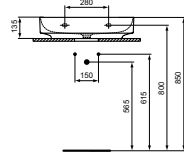

LINDA-X

WASTAFEL 60 CM

MODEL	AFWERKING	ARTIKELNR	BRUTO PRIJS*
Zonder overloop, 1 kraangat	Glanzend wit	T439301	€ 536,98
Zonder overloop, 1 kraangat	Silk White	T4393V1	€ 697,36
Zonder overloop, 1 kraangat, geslepen	Glanzend wit	T498801	€ 641,52
Zonder overloop, 1 kraangat, geslepen	Silk White	T4988V1	€ 833,98

- Wastafel 60 x 50 cm
- Met Diamatec-technologie: superdun en supersterk keramiek

- Zonder overloop, kan gecombineerd worden met Idealflow verborgen overloop N8326AA
- 1 kraangat
- Wandmontage of opzetmontage op afdeklad van meubel
- Geslepen onderzijde voor combinatie met meubel

WASTAFEL 60 CM

MODEL	AFWERKING	ARTIKELNR	BRUTO PRIJS*
Zonder overloop, zonder kraangat	Glanzend wit	T439501	€ 536,98
Zonder overloop, zonder kraangat, geslepen	Glanzend wit	T499001	€ 641,52

- Wastafel 60 x 50 cm
- Met Diamatec-technologie: superdun en supersterk keramiek

- Zonder overloop, kan gecombineerd worden met Idealflow verborgen overloop N8326AA
- Zonder kraangat
- Wandmontage of opzetmontage op afdeklad van meubel
- Geslepen onderzijde voor combinatie met meubel

WASTAFEL 60 CM

MODEL	AFWERKING	ARTIKELNR	BRUTO PRIJS*
Met overloop, 1 kraangat	Glanzend wit	T475501	€ 550,04
Met overloop, 1 kraangat	Silk White	T4755V1	€ 715,18
Met overloop, 1 kraangat, geslepen	Glanzend wit	T498301	€ 604,69
Met overloop, 1 kraangat, geslepen	Silk White	T4983V1	€ 786,46

- Wastafel 60 x 50 cm
- Met Diamatec-technologie: superdun en supersterk keramiek

- Gleufoverloop
- 1 kraangat
- Wandmontage of opzetmontage op afdeklad van meubel
- Geslepen onderzijde voor combinatie met meubel

WASTAFEL 60 CM

MODEL	AFWERKING	ARTIKELNR	BRUTO PRIJS*
Met overloop, zonder kraangat	Glanzend wit	T475601	€ 550,04
Met overloop, zonder kraangat, geslepen	Glanzend wit	T498401	€ 604,69