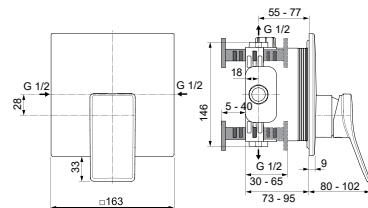

DOUCHEMENGKRAAN – OPBOUWDEEL

MODEL	CHROOM	SILVER STORM	BRUSHED GOLD	MAGNETIC GREY
	A7373AA	A7373GN	A7373A2	A7373A5
Bruto prijs*	€ 413,26	€ 661,23	€ 661,23	€ 661,23
· Eengreeps douchemengkraan opbouwdeel · Exclusief inbouwdeel A1000NU à € 123,48 (separaat te bestellen)