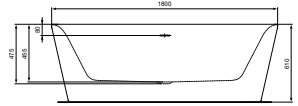

BADEN

DEA VRIJSTAAND BAD 1700 x 750 MM

MODEL	ARTIKELNR	BRUTO PRIJS*
Wit	E306601	€ 2.839,39
Silk White	K8720V1	€ 3.041,88
Silk Black/White	K8720V3	€ 3.430,11

· Van acryl
· Voorgemonteerde afvoer- en overloopgarnituur 52mm

· Normen: DIN/EN 14516

DEA VRIJSTAAND BAD 1800 x 800 MM

MODEL	ARTIKELNR	BRUTO PRIJS*
Wit	E306701	€ 3.403,31
Silk White	K8721V1	€ 3.204,69
Silk Black/White	K8721V3	€ 3.605,43

· Van acryl
· Voorgemonteerde afvoer- en overloopgarnituur 52mm

· Normen: DIN/EN 14516

DEA VRIJSTAAND BAD 1900 x 900 MM

MODEL	ARTIKELNR	BRUTO PRIJS*
Wit	E306801	€ 3.622,33
Silk White	K8722V1	€ 3.455,15
Silk Black/White	K8722V3	€ 3.880,94

· Van acryl
· Voorgemonteerde afvoer- en overloopgarnituur 52mm

· Normen: DIN/EN 14516

DEA HALFVRIJSTAAND BAD 1800 x 800 MM

MODEL	ARTIKELNR	BRUTO PRIJS*
Wit	T994001	€ 3.005,57
Silk White	T9940V1	€ 3.606,68
Silk Black/White	T9940V3	€ 4.132,66

· Van acryl
· Voorgemonteerde afvoer- en overloopgarnituur 52mm

· Normen: DIN/EN 14516

DEA HALFVRIJSTAAND BAD 1800 x 800 MM VOOR VULLING VAN BAD VIA OVERLOOP

MODEL	ARTIKELNR	BRUTO PRIJS*
Wit, vulling bad via overloop	T994101	€ 3.318,65

· Van acryl
· Voorgemonteerde afvoer- en overloopgarnituur 52mm

· Normen: DIN/EN 14516

* Betreft bruto adviesprijzen per 1-1-2024, exclusief BTW. Prijzen kunnen gedurende het jaar wijzigen. Kijk voor de actuele prijzen op: www.idealstandardnederland.nl/prijslijsten/Prijslijst-2024-Atelier-Collections