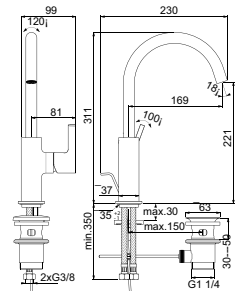

WASTAFELMENGKRAAN MET HOGE UITLOOP, DRAAIBAAR

MODEL	CHROOM	SILVER STORM	BRUSHED GOLD	MAGNETIC GREY
met metalen waste	BC777AA	BC777GN	BC777A2	BC777A5
Bruto prijs*	€ 385,71	€ 617,39	€ 617,39	€ 617,39
zonder waste	BC778AA	BC778GN	BC778A2	BC778A5
Bruto prijs*	€ 371,93	€ 603,62	€ 603,62	€ 603,62

- Eengreeps wastafelmengkraan met hoge uitloop, draaibaar
- 5 l/min

- Caché straalregelaar
- EasyFix®