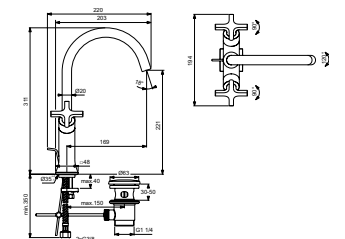

- Keramische schijven
- Metalen grepen
- Waterbesparende straalregelaar 5 l/min
- EasyFix bevestiging
- Draaibare uitloop met draailimiet
- Cache (verborgen) straalregelaar

* Betreft bruto adviesprijzen per 1-1-2024, exclusief BTW. Prijzen kunnen gedurende het jaar wijzigen. Kijk voor de actuele prijzen op: www.idealstandaardnederland.nl/prijslijsten/Prijslijst-2024-Atelier-Collections