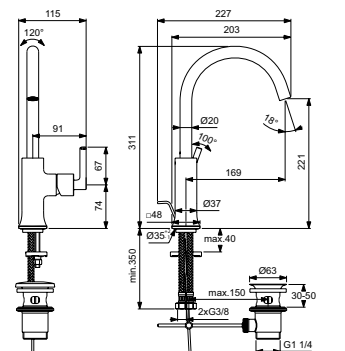

EENGREEPS WASTAFELMENGKRAAN

MODEL	CHROOM	MAGNETIC GREY
Met popup waste	BD149AA	BD149A5
Bruto prijs*	€ 548,02	€ 877,68
Zonder popup waste	BD150AA	BD150A5
Bruto prijs*	€ 537,42	€ 860,72

- FirmaFlow keramisch mengpatroon
- Waterbesparende straalregelaar 5 l/min
- EasyFix bevestiging
- Draaibare uitloop met draailimiet
- Cache (verborgen) straalregelaar