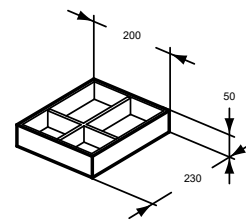

CONCA MEUBELS

OPBERGBOX KLEIN

MODEL	AFWERKING	ARTIKELNR	BRUTO PRIJS*
20 x 23 x 5 cm	Matt Anthracite	T3980Y2	€ 222,92

· Past in alle laden