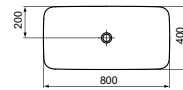

- 80 x 40 cm rechthoekige opbouwastafel
- Zonder overloop
- Met Diamatec-technologie: superdun en supersterk keramiek**

- Zonder kraangat
- Designsifon en niet-afsluitbare waste met gekleurd keramiek separaat verkrijgbaar. Zie pag. 34.