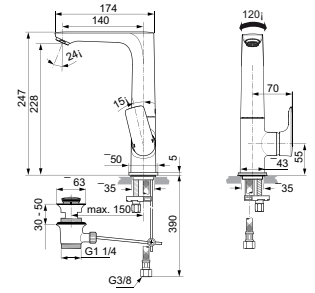

CONNECT AIR

WASTAFELMENGKRAAN MET HOGE UITLOOP

MODEL	CHROOM	SILVER STORM	BRUSHED GOLD	MAGNETIC GREY
Met waste	A7020AA	A7020GN	A7020A2	A7020A5
Bruto prijs*	€ 363,18	€ 637,93	€ 637,93	€ 637,93
Zonder waste	A7023AA	A7023GN	A7023A2	A7023A5
Bruto prijs*	€ 346,90	€ 603,36	€ 603,36	€ 603,36

- Engreeps wastafelmengkraan met hoge uitloop
- A7020 modellen zijn met waste
- Straalregelaar 5 l/min

- Metalen rozet
- Geluidsklasse 1
- EasyFix®

WASTAFELMENGKRAAN VERHOOGD

MODEL	CHROOM	SILVER STORM	BRUSHED GOLD	MAGNETIC GREY
Met waste	A7025AA	A7025GN	A7025A2	A7025A5
Bruto prijs*	€ 322,60	€ 537,75	€ 537,75	€ 537,75
Zonder waste	A7027AA	A7027GN	A7027A2	A7027A5
Bruto prijs*	€ 309,07	€ 528,98	€ 528,98	€ 528,98

- Engreeps wastafelmengkraan verhoogd
- A7025 modellen zijn met waste
- Straalregelaar 5 l/min

- Metalen rozet
- Geluidsklasse 1
- EasyFix®