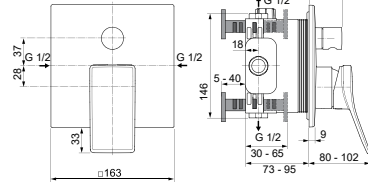

MODEL	CHROOM	SILVER STORM	BRUSHED GOLD	MAGNETIC GREY
	A7374AA	A7374GN	A7374A2	A7374A5
Bruto prijs*	€ 500,93	€ 801,49	€ 801,49	€ 801,49
Vulling van bad via overloop	A7375AA	A7375GN	A7375A2	A7375A5
Bruto prijs*	€ 505,94	€ 808,99	€ 808,99	€ 808,99
· Eengreeps bad/douchemengkraan opbouwdeel · Model A7375AA is voor vulling van bad via overloop		· Automatische omstelling van douche naar bad · Exclusief inbouwdeel A1000NU à € 123,48 (separaat te bestellen)