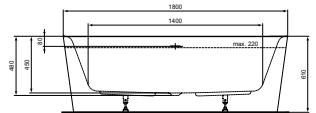

BADEN

DEA VRIJSTAAND BAD 1700 x 750 MM

MODEL	ARTIKELNR	BRUTO PRIJS*
Wit	E306601	€ 2.839,39
Silk White	K8720V1	€ 3.041,88
Silk Black/White	K8720V3	€ 3.430,11

· Van acryl
· Voorgemonteerde afvoer- en overloopgarnituur 52mm

· Normen: DIN/EN 14516

DEA VRIJSTAAND BAD 1800 x 800 MM

MODEL	ARTIKELNR	BRUTO PRIJS*
Wit	E306701	€ 3.403,31
Silk White	K8721V1	€ 3.204,69
Silk Black/White	K8721V3	€ 3.605,43

· Van acryl
· Voorgemonteerde afvoer- en overloopgarnituur 52mm

· Normen: DIN/EN 14516

DEA VRIJSTAAND BAD 1900 x 900 MM

MODEL	ARTIKELNR	BRUTO PRIJS*
Wit	E306801	€ 3.622,33
Silk White	K8722V1	€ 3.455,15
Silk Black/White	K8722V3	€ 3.880,94

· Van acryl
· Voorgemonteerde afvoer- en overloopgarnituur 52mm

· Normen: DIN/EN 14516

DEA HALFVRIJSTAAND BAD 1800 x 800 MM

MODEL	ARTIKELNR	BRUTO PRIJS*
Wit	T994001	€ 3.005,57
Silk White	T9940V1	€ 3.606,68
Silk Black/White	T9940V3	€ 4.132,66

· Van acryl
· Voorgemonteerde afvoer- en overloopgarnituur 52mm

· Normen: DIN/EN 14516

DEA HALFVRIJSTAAND BAD 1800 x 800 MM VOOR VULLING VAN BAD VIA OVERLOOP

MODEL	ARTIKELNR	BRUTO PRIJS*
Wit, vulling bad via overloop	T994101	€ 3.318,65

· Van acryl
· Voorgemonteerde afvoer- en overloopgarnituur 52mm

· Normen: DIN/EN 14516

* Betreft bruto adviesprijzen per 1-1-2024, exclusief BTW. Prijzen kunnen gedurende het jaar wijzigen. Kijk voor de actuele prijzen op: www.idealstandardnederland.nl/prijslijsten/Prijslijst-2024-Atelier-Collections