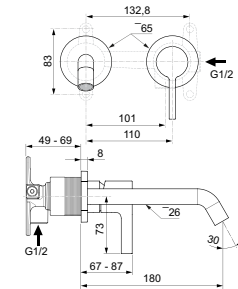

WANDMENGKRAAN 180 MM – OPBOUWDELEN

MODEL	CHROOM	SILVER STORM	BRUSHED GOLD	MAGNETIC GREY
Sprong 180 mm	A7378AA	A7378GN	A7378A2	A7378A5
Bruto prijs*	€ 370,68	€ 592,34	€ 592,34	€ 592,34

· Engreeps wandmengkraan opbouwdeelen
· Ronde rozetten
· Buisuitloop met sprong 180 mm

· 5 l/min
· Caché straalregelaar
· Exclusief inbouwdeel A1313NU à € 274,26 (separaat te bestellen)