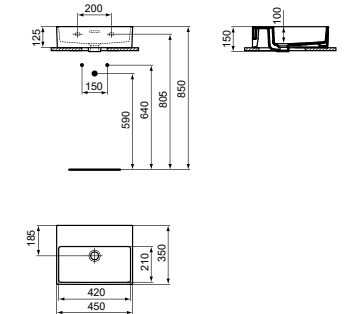

· 45 x 35 cm fontein
 · Gleufoverloop
 · Zonder kraangat

· Geslepen onderzijde voor combinatie met meubel
 · Designsifon en niet-afsluitbare waste met gekleurd keramiek separaat verkrijgbaar. Zie pag. 34.