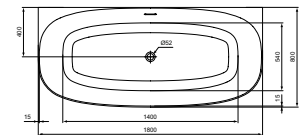

BADEN

DEA VRIJSTAAND BAD 1700 x 750 MM

MODEL	ARTIKELNR	BRUTO PRIJS*
Wit	E306601	€ 2.839,39
Silk White	K8720V1	€ 3.041,88
Silk Black/White	K8720V3	€ 3.430,11

· Van acryl
· Voorgemonteerde afvoer- en overloopgarnituur 52mm

· Normen: DIN/EN 14516

DEA VRIJSTAAND BAD 1800 x 800 MM

MODEL	ARTIKELNR	BRUTO PRIJS*
Wit	E306701	€ 3.403,31
Silk White	K8721V1	€ 3.204,69
Silk Black/White	K8721V3	€ 3.605,43

· Van acryl
· Voorgemonteerde afvoer- en overloopgarnituur 52mm

· Normen: DIN/EN 14516

DEA VRIJSTAAND BAD 1900 x 900 MM

MODEL	ARTIKELNR	BRUTO PRIJS*
Wit	E306801	€ 3.622,33
Silk White	K8722V1	€ 3.455,15
Silk Black/White	K8722V3	€ 3.880,94

· Van acryl
· Voorgemonteerde afvoer- en overloopgarnituur 52mm

· Normen: DIN/EN 14516

DEA HALFVRIJSTAAND BAD 1800 x 800 MM

MODEL	ARTIKELNR	BRUTO PRIJS*
Wit	T994001	€ 3.005,57
Silk White	T9940V1	€ 3.606,68
Silk Black/White	T9940V3	€ 4.132,66

· Van acryl
· Voorgemonteerde afvoer- en overloopgarnituur 52mm

· Normen: DIN/EN 14516

DEA HALFVRIJSTAAND BAD 1800 x 800 MM VOOR VULLING VAN BAD VIA OVERLOOP

MODEL	ARTIKELNR	BRUTO PRIJS*
Wit, vulling bad via overloop	T994101	€ 3.318,65

· Van acryl
· Voorgemonteerde afvoer- en overloopgarnituur 52mm

· Normen: DIN/EN 14516

* Betreft bruto adviesprijzen per 1-1-2024, exclusief BTW. Prijzen kunnen gedurende het jaar wijzigen. Kijk voor de actuele prijzen op: www.idealstandardnederland.nl/prijslijsten/Prijslijst-2024-Atelier-Collections