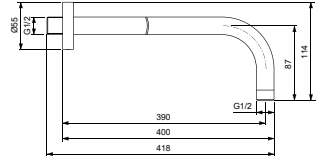

IDEALRAIN ATELIER DOUCHE ACCESSOIRES

WANDMONTAGE 400 MM

MODEL	CHROOM	SILVER STORM	BRUSHED GOLD	MAGNETIC GREY
400 mm	B9445AA	B9445GN	B9445A2	B9445A5
Bruto prijs*	€ 224,54	€ 324,36	€ 324,36	€ 324,36
	· Wandmontage voor regendouche · Sprong 400 mm		· Wandrozet van metaal	

PLAFONDMANTAGE 150 MM

MODEL	CHROOM	SILVER STORM	BRUSHED GOLD	MAGNETIC GREY
150 mm	B9446AA	B9446GN	B9446A2	B9446A5
Bruto prijs*	€ 147,15	€ 247,97	€ 247,97	€ 247,97
	· Plafondmontage voor regendouche · Verticale sprong 150 mm		· Wandrozet van metaal	

DOUCHELANG

MODEL	CHROOM	SILVER STORM	BRUSHED GOLD	MAGNETIC GREY
Lengte 1750 mm	BE175AA	BE175GN	BE175A2	BE175A5
Bruto prijs*	€ 37,21	€ 56,10	€ 56,10	€ 56,10
Lengte 1250 mm	BE125AA	BE125GN	BE125A2	BE125A5
Bruto prijs*	€ 28,62	€ 44,65	€ 44,65	€ 44,65
	· Doucheslang Idealflex			

HANDDOUCHEHOUDER

MODEL	CHROOM	SILVER STORM	BRUSHED GOLD	MAGNETIC GREY
Rechthoekig	BC770AA	BC770GN	BC770A2	BC770A5
Bruto prijs*	€ 73,88	€ 111,46	€ 111,46	€ 111,46
	· Handdouchehouder van metaal · Rechthoekig			

HANDDOUCHEHOUDER

MODEL	CHROOM	SILVER STORM	BRUSHED GOLD	MAGNETIC GREY
Rond	BC806AA	BC806GN	BC806A2	BC806A5
Bruto prijs*	€ 73,88	€ 111,46	€ 111,46	€ 111,46
	· Handdouchehouder van metaal · Rond			

WANDAANSLUITBOCHT MET VASTE HANDDOUCHEHOUDER

MODEL	CHROOM	SILVER STORM	BRUSHED GOLD	MAGNETIC GREY
Rechthoekig	BC771AA	BC771GN	BC771A2	BC771A5
Bruto prijs*	€ 123,98	€ 186,59	€ 186,59	€ 186,59
	· Wandaansluitbocht van metaal · Rechthoekig met SoftEdge		· Wand- en doucheslangaansluiting G1/2* · Met terugslagklep	

* Betreft bruto adviesprijzen per 1-1-2024, exclusief BTW. Prijzen kunnen gedurende het jaar wijzigen. Kijk voor de actuele prijzen op: www.idealstandardnederland.nl/prijslijsten/Prijslijst-2024-Atelier-Collections