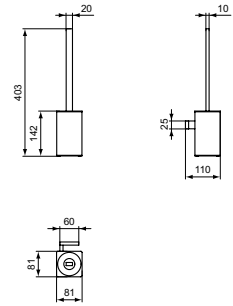

HANDDOEKHOUDER

MODEL	CHROOM	SILVER STORM	BRUSHED GOLD	MAGNETIC GREY
600 mm	T4499AA	T4499GN	T4499A2	T4499A5
Bruto prijs*	€ 187,85	€ 300,55	€ 300,55	€ 300,55

- Handdoekhouder van metaal
- Curved design
- Lengte 600 mm
- Met bevestigingsset