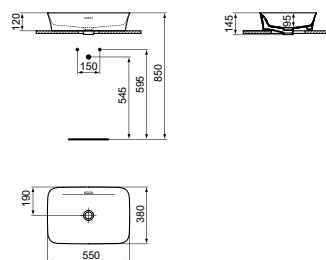

· 55 x 38 cm rechthoekige opbouwwastafel
 · Met overloop
 · Met Diamatec-technologie: superdun en supersterk keramiek**

· Zonder kraangat
 · Designsifon en niet-afsluitbare waste met gekleurd keramiek separaat verkrijgbaar. Zie pag. 34.