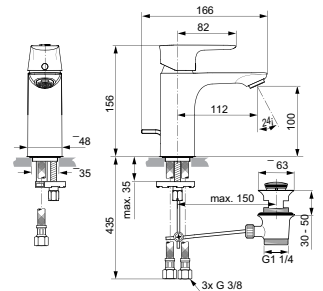

WASTAFELMENGKRAAN LAGE DRUK

MODEL	CHROOM	SILVER STORM	BRUSHED GOLD	MAGNETIC GREY
Met waste	A7022AA	A7022GN	A7022A2	A7022A5
Bruto prijs*	€ 410,98	€ 527,78	€ 527,78	€ 527,78

- Eengreeps wastafelmengkraan lage druk
- Straalregelaar M24x1

- FirmaFlow® mengpatroon met heet water begrenzer
- Geluidsklasse 1
- EasyFix®

WASTAFELMENGKRAAN GRANDE

MODEL	CHROOM	SILVER STORM	BRUSHED GOLD	MAGNETIC GREY
Met waste	A7012AA	A7012GN	A7012A2	A7012A5
Bruto prijs*	€ 241,70	€ 451,21	€ 451,21	€ 451,21
Zonder waste	A7015AA	A7015GN	A7015A2	A7015A5
Bruto prijs*	€ 228,17	€ 438,31	€ 438,31	€ 438,31

- Eengreeps wastafelmengkraan GRANDE
- A7012 modellen zijn met waste
- Straalregelaar 5 l/min

- Metalen rozet
- Geluidsklasse 1
- EasyFix®