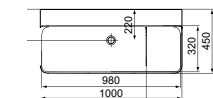

- 100 x 45 cm wastafel
- Zonder overloop
- Zonder kraangat
- Wandmontage

- Geslepen onderzijde voor combinatie met meubel
- Aanbevolen installatie met niet-afsluitbare waste of IdealFlow sifon, separaat verkrijgbaar