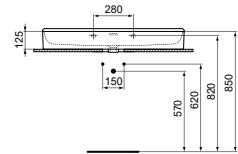

WASTAFEL 100 CM ZONDER KRAANGAT

MODEL	AFWERKING	ARTIKELNR	BRUTO PRIJS*
Met overloop, zonder kraangat	Wit	T379901	€ 851,22
Met overloop, zonder kraangat, geslepen	Wit	T383401	€ 922,69

- 100 x 45 cm wastafel
- Gleufoverloop
- Zonder kraangat
- Wandmontage

- Geslepen onderzijde voor combinatie met meubel
- Designsifon en niet-afsluitbare waste met gekleurde keramiek separaat verkrijgbaar. Zie pag. 34.

WASTAFEL 100 CM MET 1 KRAANGAT

MODEL	AFWERKING	ARTIKELNR	BRUTO PRIJS*
Zonder overloop, 1 kraangat	Wit	T380001	€ 851,22
Zonder overloop, 1 kraangat, geslepen	Wit	T383501	€ 922,69

- 100 x 45 cm wastafel
- Zonder overloop
- 1 kraangat
- Wandmontage

- Geslepen onderzijde voor combinatie met meubel
- Aanbevolen installatie met niet-afsluitbare waste of IdealFlow sifon, separaat verkrijgbaar. Zie pag. 34.

WASTAFEL 100 CM MET 3 KRAANGATEN

MODEL	AFWERKING	ARTIKELNR	BRUTO PRIJS*
Zonder overloop, 3 kraangaten	Wit	T380101	€ 851,22
Zonder overloop, 3 kraangaten, geslepen	Wit	T383601	€ 922,69

- 100 x 45 cm wastafel
- Zonder overloop
- 3 kraangaten
- Wandmontage

- Geslepen onderzijde voor combinatie met meubel
- Aanbevolen installatie met niet-afsluitbare waste of IdealFlow sifon, separaat verkrijgbaar. Zie pag. 34.

WASTAFEL 100 CM ZONDER KRAANGAT

MODEL	AFWERKING	ARTIKELNR	BRUTO PRIJS*
Zonder overloop, zonder kraangat	Wit	T380201	€ 851,22
Zonder overloop, zonder kraangat, geslepen	Wit	T383701	€ 922,69

- 100 x 45 cm wastafel
- Zonder overloop
- Zonder kraangat
- Wandmontage

- Geslepen onderzijde voor combinatie met meubel
- Aanbevolen installatie met niet-afsluitbare waste of IdealFlow sifon, separaat verkrijgbaar