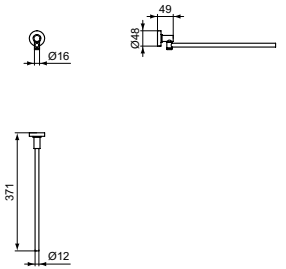

IOM ACCESSOIRES

LOTION DISPENSER

MODEL	CHROOM	SILVER STORM	BRUSHED GOLD	MAGNETIC GREY
Bruto prijs*	A7925AA € 179,00	A7925GN € 239,00	A7925A2 € 239,00	A7925A5 € 239,00

- Lotion dispenser
- Wandmontage
- Met bevestigingsset

HANDDOEKSTANG ENKEL

	CHROOM	SILVER STORM	BRUSHED GOLD	MAGNETIC GREY
Bruto prijs*	A7651AA € 69,00	A7651GN € 139,00	A7651A2 € 139,00	A7651A5 € 139,00

- Handdoekstang enkel 371 mm
- Van metaal
- Met bevestigingsset

HANDDOEKSTANG DUBBEL

	CHROOM	SILVER STORM	BRUSHED GOLD	MAGNETIC GREY
Bruto prijs*	A9131AA € 84,04	A9131GN € 189,00	A9131A2 € 189,00	A9131A5 € 189,00

- Handdoekstang dubbel 403 mm
- Van metaal
- Met bevestigingsset