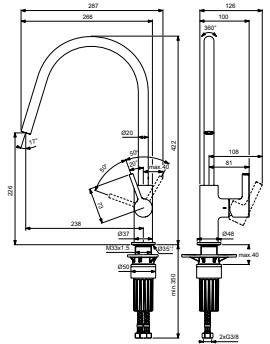

KEUKENMENGKRAAN MET HOGE RONDE UITLOOP

MODEL	CHROOM	SILVER STORM	BRUSHED GOLD	MAGNETIC GREY	SUN ROSE
	BD408AA	BD408GN	BD408A2	BD408A5	BD408J4
	€ 349,00	€ 559,00	€ 559,00	€ 559,00	€ 559,00
Lage druk	BD409AA				
	€ 429,00				

- Eengreeps keukenkraan
- Met hoge ronde uitloop

- Geluidsklasse 1
- EasyFix®

KEUKENMENGKRAAN MET HOGE RONDE UITLOOP MET UITTREKBARE HANDDOUCHE 1-FUNCTIE

MODEL	CHROOM	SILVER STORM	BRUSHED GOLD	MAGNETIC GREY	SUN ROSE
	BD414AA	BD414GN	BD414A2	BD414A5	BD414J4
	€ 399,00	€ 619,00	€ 619,00	€ 619,00	€ 619,00
Lage druk	BD415AA				
	€ 539,00				

- Eengreeps keukenkraan
- Met hoge ronde uitloop
- Met uittrekbare handdouche 1-functie

- Geluidsklasse 1
- EasyFix®