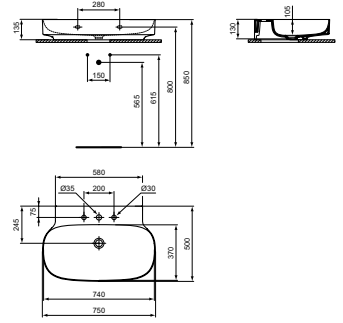

WASTAFEL 75 CM

MODEL	AFWERKING	ARTIKELNR	BRUTO PRIJS*	
	Zonder overloop, 3 kraangaten	Glanzend wit	T439701	€ 610,63
	Zonder overloop, 3 kraangaten, geslepen	Glanzend wit	T499201	€ 730,62

- Wastafel 75 x 50 cm
- Met Diamatec-technologie: superdun en supersterk keramiek
- Zonder overloop, kan gecombineerd worden met Idealflow verborgen overloop N8326AA
- 3 kraangaten
- Wandmontage of opzetmontage op afdeklad van meubel
- Geslepen onderzijde voor combinatie met meubel