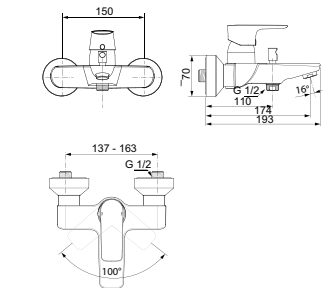

BAD/DOUCHEMENGKRAAN

MODEL	CHROOM	SILVER STORM	BRUSHED GOLD	MAGNETIC GREY
Zonder badset	A7033AA	A7033GN	A7033A2	A7033A5
Bruto prijs*	€ 388,69	€ 555,03	€ 555,03	€ 555,03

- Eengreeps bad/douchemengkraan
- FirmaFlow® mengpatroon met heet water begrenzer
- Verdekte bevestiging (bedekte moeren)

- Geluidsarme S-koppelingen
- Terugslagklep
- Automatische omschakeling van douche naar bad