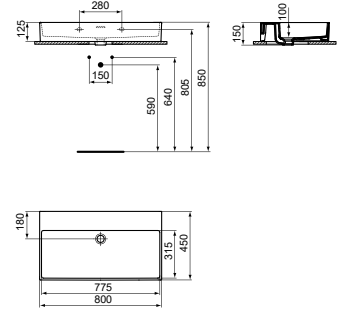

- 80 x 45 cm wastafel
- Gleufoverloop
- Zonder kraangat
- Wandmontage

- Geslepen onderzijde voor combinatie met meubel
- Designsifon en niet-afsluitbare waste met gekleurd keramiek separaat verkrijgbaar. Zie pag. 34.