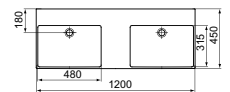

* Betreft bruto adviesprijzen per 1-1-2024, exclusief BTW. Prijzen kunnen gedurende het jaar wijzigen. Kijk voor de actuele prijzen op: www.idealstandardnederland.nl/prijslijsten/Prijslijst-2024-Atelier-Collections