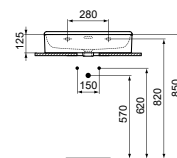

WASTAFEL 60 CM ZONDER KRAANGAT

MODEL	AFWERKING	ARTIKELNR	BRUTO PRIJS*
Met overloop, zonder kraangat	Wit	T378901	€ 500,34
Met overloop, zonder kraangat, geslepen	Wit	T382201	€ 571,81

- 60 x 45 cm wastafel
- Gleufoverloop
- Zonder kraangat
- Wandmontage

- Geslepen onderzijde voor combinatie met meubel
- T.c.m. zuil wit T388101 à € 349,58 (separaat te bestellen)
- Designsifon en niet-afsluitbare waste met gekleurd keramiek separaat verkrijgbaar. Zie pag. 34.

WASTAFEL 60 CM MET 1 KRAANGAT

MODEL	AFWERKING	ARTIKELNR	BRUTO PRIJS*
Zonder overloop, 1 kraangat	Wit	T379001	€ 500,34
Zonder overloop, 1 kraangat, geslepen	Wit	T382301	€ 571,81

- 60 x 45 cm wastafel
- Zonder overloop
- 1 kraangat
- Wandmontage

- Geslepen onderzijde voor combinatie met meubel
- T.c.m. zuil wit T388101 à € 349,58 (separaat te bestellen)
- Aanbevolen installatie met niet-afsluitbare waste of IdealFlow sifon, separaat verkrijgbaar. Zie pag. 34.

WASTAFEL 60 CM MET 3 KRAANGATEN

MODEL	AFWERKING	ARTIKELNR	BRUTO PRIJS*
Zonder overloop, 3 kraangaten	Wit	T379101	€ 500,34
Zonder overloop, 3 kraangaten, geslepen	Wit	T382401	€ 571,81

- 60 x 45 cm wastafel
- Zonder overloop
- 3 kraangaten
- Wandmontage

WASTAFEL 60 CM ZONDER KRAANGAT

MODEL	AFWERKING	ARTIKELNR	BRUTO PRIJS*
Zonder overloop, zonder kraangat	Wit	T379201	€ 500,34
Zonder overloop, zonder kraangat, geslepen	Wit	T382501	€ 571,81

- 60 x 45 cm wastafel
- Zonder overloop
- Zonder kraangat
- Wandmontage

- Geslepen onderzijde voor combinatie met meubel
- T.c.m. zuil wit T388101 à € 349,58 (separaat te bestellen)
- Aanbevolen installatie met niet-afsluitbare waste of IdealFlow sifon, separaat verkrijgbaar. Zie pag. 34.