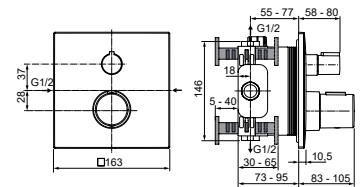

BAD/DOUCHETHERMOSTAAT C100 OPBOUWDEEL

MODEL	CHROOM	SILVER STORM	BRUSHED GOLD	MAGNETIC GREY
Vulling van bad via overloop	A7523AA	A7523GN	A7523A2	A7523A5
Bruto prijs*	€ 695,87	€ 896,71	€ 896,71	€ 896,71
· Bad/douchethermostaat opbouwdeel met omstelling en stopkraan voor 2 functies · Voor vulling van bad via overloop		· Vierkante wandrozet · Exclusief inbouwdeel A1000NU à € 123,48 (separaat te bestellen)