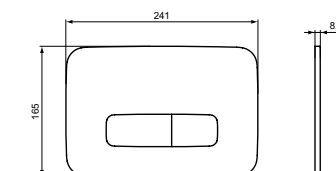

* Betreft bruto adviesprijzen per 1-1-2024, exclusief BTW. Prijzen kunnen gedurende het jaar wijzigen. Kijk voor de actuele prijzen op: www.idealstandardnederland.nl/prijzlijsten/Prijzlijst-2024-Atelier-Collections