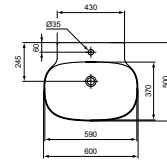

- Wastafel 60 x 50 cm
- Met Diamatec-technologie: superdun en supersterk keramiek

- Gleufoverloop
- 1 kraangat
- Wandmontage of opzetmontage op afdeklad van meubel
- Geslepen onderzijde voor combinatie met meubel