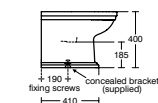

- Closet voor combinatie met open achterkant & horizontale afvoer
- Boxed Rim

Back to Wall Staand Bidet

MODEL	AFWERKING	ARTIKELNR	BRUTO PRIJS*
Back to wall staand bidet	Wit	E222601	€ 421,30

- Back to Wall staand bidet
- 1 kraangat
- Met overloop