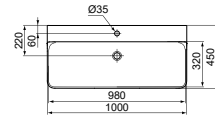

- 100 x 45 cm wastafel
- Zonder overloop
- 1 kraangat
- Wandmontage

- Geslepen onderzijde voor combinatie met meubel
- Aanbevolen installatie met niet-afsluitbare waste of IdealFlow sifon, separaat verkrijgbaar. Zie pag. 34.