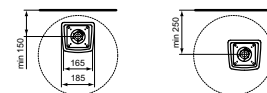

* Betreft bruto adviesprijzen per 1-1-2024, exclusief BTW. Prijzen kunnen gedurende het jaar wijzigen. Kijk voor de actuele prijzen op: www.idealstandardnederland.nl/prijslijsten/Prijslijst-2024-Atelier-Collections