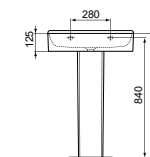

WASTAFEL 60 CM ZONDER KRAANGAT

MODEL	AFWERKING	ARTIKELNR	BRUTO PRIJS*
Met overloop, zonder kraangat	Wit	T378901	€ 500,34
Met overloop, zonder kraangat, geslepen	Wit	T382201	€ 571,81

- 60 x 45 cm wastafel
- Gleufoverloop
- Zonder kraangat
- Wandmontage

- Geslepen onderzijde voor combinatie met meubel
- T.c.m. zuil wit T388101 à € 349,58 (separaat te bestellen)
- Designsifon en niet-afsluitbare waste met gekleurd keramiek separaat verkrijgbaar. Zie pag. 34.

WASTAFEL 60 CM MET 1 KRAANGAT

MODEL	AFWERKING	ARTIKELNR	BRUTO PRIJS*
Zonder overloop, 1 kraangat	Wit	T379001	€ 500,34
Zonder overloop, 1 kraangat, geslepen	Wit	T382301	€ 571,81

- 60 x 45 cm wastafel
- Zonder overloop
- 1 kraangat
- Wandmontage

- Geslepen onderzijde voor combinatie met meubel
- T.c.m. zuil wit T388101 à € 349,58 (separaat te bestellen)
- Aanbevolen installatie met niet-afsluitbare waste of IdealFlow sifon, separaat verkrijgbaar. Zie pag. 34.

WASTAFEL 60 CM MET 3 KRAANGATEN

MODEL	AFWERKING	ARTIKELNR	BRUTO PRIJS*
Zonder overloop, 3 kraangaten	Wit	T379101	€ 500,34
Zonder overloop, 3 kraangaten, geslepen	Wit	T382401	€ 571,81

- 60 x 45 cm wastafel
- Zonder overloop
- 3 kraangaten
- Wandmontage

WASTAFEL 60 CM ZONDER KRAANGAT

MODEL	AFWERKING	ARTIKELNR	BRUTO PRIJS*
Zonder overloop, zonder kraangat	Wit	T379201	€ 500,34
Zonder overloop, zonder kraangat, geslepen	Wit	T382501	€ 571,81

- 60 x 45 cm wastafel
- Zonder overloop
- Zonder kraangat
- Wandmontage

- Geslepen onderzijde voor combinatie met meubel
- T.c.m. zuil wit T388101 à € 349,58 (separaat te bestellen)
- Aanbevolen installatie met niet-afsluitbare waste of IdealFlow sifon, separaat verkrijgbaar. Zie pag. 34.