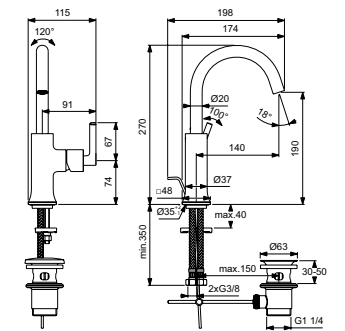

EENGREEPS WASTAFELMENGKRAAN PICCOLO

MODEL	CHROOM	MAGNETIC GREY
Met popup waste	BD147AA	BD147A5
Bruto prijs*	€ 438,84	€ 701,72
Zonder popup waste	BD148AA	BD148A5
Bruto prijs*	€ 428,24	€ 684,76

- FirmaFlow keramisch mengpatroon
- Waterbesparende straalregelaar 5 l/min
- EasyFix bevestiging
- Draaibare uitloop met draailimiet
- Cache (verborgen) straalregelaar