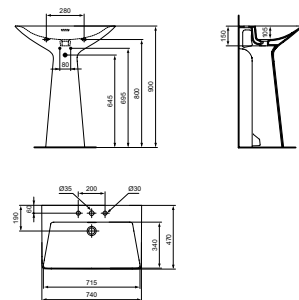

* Betreft bruto adviesprijzen per 1-1-2024, exclusief BTW. Prijzen kunnen gedurende het jaar wijzigen. Kijk voor de actuele prijzen op: www.idealstandardnederland.nl/prijzlijsten/Prijzlijst-2024-Atelier-Collections