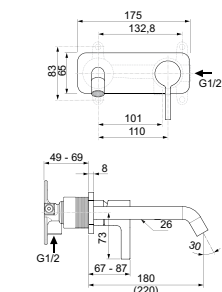

WANDMENGKRAAN 180 MM – OPBOUWDEEL

MODEL	CHROOM	SILVER STORM	BRUSHED GOLD	MAGNETIC GREY
Sprong 180 mm	A7380AA	A7380GN	A7380A2	A7380A5
Bruto prijs*	€ 370,68	€ 592,34	€ 592,34	€ 592,34

· Engreeps wandmengkraan opbouwdeel
· Buisuitloop met sprong 180 mm
· 5 l/min

· Caché straalregelaar
· Exclusief inbouwdeel A1313NU à € 274,26 (separaat te bestellen)