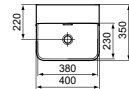

Fontein 40 x 35 cm zonder kraangat

MODEL	AFWERKING	ARTIKELNR	BRUTO PRIJS*
Met overloop, zonder kraangat	Wit	T381101	€ 305,40
Met overloop, zonder kraangat, geslepen	Wit	T387701	€ 376,88

- 40 x 35 cm fontein
- Gleufoverloop
- Zonder kraangat
- Wandmontage

- Geslepen onderzijde voor combinatie met meubel
- Designsifon en niet-afsluitbare waste met gekleurd keramiek separaat verkrijgbaar. Zie pag. 34.

Fontein 40 x 35 cm met 1 kraangat

MODEL	AFWERKING	ARTIKELNR	BRUTO PRIJS*
Zonder overloop, 1 kraangat	Wit	T387401	€ 305,40
Zonder overloop, 1 kraangat, geslepen	Wit	T387801	€ 376,88

- 40 x 35 cm fontein
- Zonder overloop
- 1 kraangat
- Wandmontage

- Geslepen onderzijde voor combinatie met meubel
- Aanbevolen installatie met niet-afsluitbare waste of IdealFlow sifon, separaat verkrijgbaar. Zie pag. 34.

Fontein 40 x 35 cm zonder kraangat

MODEL	AFWERKING	ARTIKELNR	BRUTO PRIJS*
Zonder overloop, zonder kraangat	Wit	T387501	€ 305,40
Zonder overloop, zonder kraangat, geslepen	Wit	T387901	€ 376,88

- 40 x 35 cm fontein
- Zonder overloop
- Zonder kraangat
- Wandmontage

- Geslepen onderzijde voor combinatie met meubel
- Aanbevolen installatie met niet-afsluitbare waste of IdealFlow sifon, separaat verkrijgbaar

Zuil voor vrijstaande montage van opbouw wastafel

MODEL	AFWERKING	ARTIKELNR	BRUTO PRIJS*
voor ronde opbouw wastafel	Wit	T376501	€ 810,94
	Silk White	T3765V1	€ 1.135,73
voor rechthoekige opbouw wastafel	Wit	T388001	€ 810,94
	Silk White	T3880V1	€ 1.135,73

- 75,5 x 16/17 cm
- Van keramiek inclusief metalen frame

* Betreft bruto adviesprijzen per 1-1-2024, exclusief BTW. Prijzen kunnen gedurende het jaar wijzigen. Kijk voor de actuele prijzen op: www.idealstandardnederland.nl/prijslijsten/Prijslijst-2024-Atelier-Collections