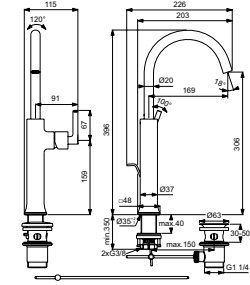

WASTAFELMENGKRAAN VERHOOGD

MODEL	CHROOM	MAGNETIC GREY
Met popup waste	BD155AA	BD155A5
Bruto prijs*	€ 613,74	€ 982,62
Zonder popup waste	BD156AA	BD156A5
Bruto prijs*	€ 604,20	€ 966,72

- FirmaFlow keramisch mengpatroon
- Waterbesparende straalregelaar 5 l/min
- EasyFix bevestiging

- Draaibare uitloop met draailimiet
- Cache (verborgen) straalregelaar