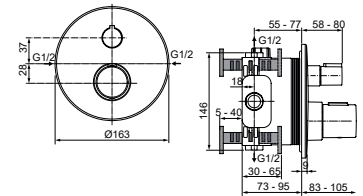

MODEL	CHROOM	SILVER STORM	BRUSHED GOLD	MAGNETIC GREY
Vulling van bad via overloop	A5815AA	A5815GN	A5815A2	A5815A5
Bruto prijs*	€ 636,80	€ 825,82	€ 825,82	€ 825,82
· Bad/douchethermostaat opbouwdeel met omstelling en stopkraan voor 2 functies · Voor vulling van bad via overloop		· Ronde wandrozet · Exclusief inbouwdeel A1000NU à € 123,48 (separaat te bestellen)