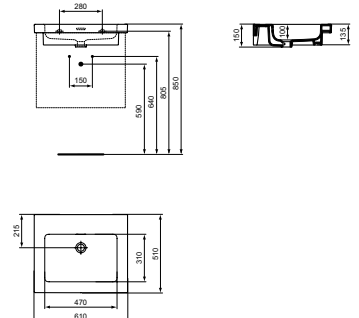

VANITY WASTAFEL 61 CM MET 1 KRAANGAT

MODEL	AFWERKING	ARTIKELNR	BRUTO PRIJS*
Met overloop, 1 kraangat	Wit	T435801	€ 439,00
Met overloop, 1 kraangat	Silk White	T4358V1	€ 579,00

· 61 x 51 cm wastafel
· Gleufoverloop
· 1 kraangat
· Wandmontage

· Voor combinatie met Conca vanity wastafelmeubel
· Designsifon en niet-afsluitbare waste met gekleurd keramiek separaat verkrijgbaar. Zie pag. 34.

VANITY WASTAFEL 61 CM MET 3 KRAANGATEN

MODEL	AFWERKING	ARTIKELNR	BRUTO PRIJS*
Met overloop, 3 kraangaten	Wit	T436001	€ 439,00

· 61 x 51 cm wastafel
· Gleufoverloop
· 3 kraangaten
· Wandmontage

· Voor combinatie met Conca vanity wastafelmeubel
· Designsifon en niet-afsluitbare waste met gekleurd keramiek separaat verkrijgbaar. Zie pag. 34.

VANITY WASTAFEL 61 CM ZONDER KRAANGAT

MODEL	AFWERKING	ARTIKELNR	BRUTO PRIJS*
Met overloop, zonder kraangat	Wit	T436101	€ 439,00

· 61 x 51 cm wastafel
· Gleufoverloop
· Zonder kraangat
· Wandmontage

· Voor combinatie met Conca vanity wastafelmeubel
· Designsifon en niet-afsluitbare waste met gekleurd keramiek separaat verkrijgbaar. Zie pag. 34.

VANITY WASTAFEL 81 CM MET 1 KRAANGAT

MODEL	AFWERKING	ARTIKELNR	BRUTO PRIJS*
Met overloop, 1 kraangat	Wit	T436201	€ 659,00
Met overloop, 1 kraangat	Silk White	T4362V1	€ 859,00

· 81 x 51 cm wastafel
· Gleufoverloop
· 1 kraangat
· Wandmontage

· Voor combinatie met Conca vanity wastafelmeubel
· Designsifon en niet-afsluitbare waste met gekleurd keramiek separaat verkrijgbaar. Zie pag. 34.

VANITY WASTAFEL 81 CM MET 3 KRAANGATEN