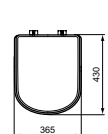

* Betreft bruto adviesprijzen per 1-1-2024, exclusief BTW. Prijzen kunnen gedurende het jaar wijzigen. Kijk voor de actuele prijzen op: www.idealstandardnederland.nl/prijslijsten/Prijslijst-2024-Atelier-Collections