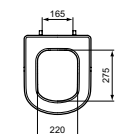

* Betreft bruto adviesprijzen per 1-1-2024, exclusief BTW. Prijzen kunnen gedurende het jaar wijzigen. Kijk voor de actuele prijzen op: www.idealstandardnederland.nl/prijslijsten/Prijslijst-2024-Atelier-Collections