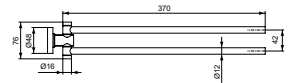

IOM ACCESSOIRES

LOTION DISPENSER

MODEL	CHROOM	SILVER STORM	BRUSHED GOLD	MAGNETIC GREY
Bruto prijs*	A7925AA € 179,00	A7925GN € 239,00	A7925A2 € 239,00	A7925A5 € 239,00

- Lotion dispenser
- Wandmontage
- Met bevestigingsset

HANDDOEKSTANG ENKEL

	CHROOM	SILVER STORM	BRUSHED GOLD	MAGNETIC GREY
Bruto prijs*	A7651AA € 69,00	A7651GN € 139,00	A7651A2 € 139,00	A7651A5 € 139,00

- Handdoekstang enkel 371 mm
- Van metaal
- Met bevestigingsset

HANDDOEKSTANG DUBBEL

	CHROOM	SILVER STORM	BRUSHED GOLD	MAGNETIC GREY
Bruto prijs*	A9131AA € 84,04	A9131GN € 189,00	A9131A2 € 189,00	A9131A5 € 189,00

- Handdoekstang dubbel 403 mm
- Van metaal
- Met bevestigingsset