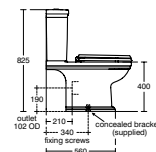

MODEL	AFWERKING	ARTIKELNR	BRUTO PRIJS*
Reservoir voor closetcombinatie	Wit	E251201	€ 320,10

- Onderaanvoer
- Chromen drukknop voor spoeling
- Dual flush
- Inclusief spoelmechanisme