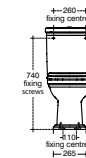

MODEL	AFWERKING	ARTIKELNR	BRUTO PRIJS*
Reservoir voor closetcombinatie	Wit	E251201	€ 320,10

- Onderaanvoer
- Chromen drukknop voor spoeling
- Dual flush
- Inclusief spoelmechanisme