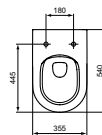

BLEND

CURVE WANDBIDET

AFWERKING	ARTIKELNR	BRUTO PRIJS*
Wit (exclusief kraan, separaat te bestellen)	T375001	€ 470,45
Silk White (exclusief kraan, separaat te bestellen)	T3750V1	€ 658,15
· Wandbidet · Verdekte bevestiging · 1 kraangat	· Met overloop · Breedte 355 x lengte 540 x hoogte 340 mm	

CURVE WANDCLOSET RANDLOOS 2.0

AFWERKING	ARTIKELNR	BRUTO PRIJS*
Wit (exclusief zitting, separaat te bestellen)	T465501	€ 597,81
· Wandcloset · Randloos 2.0 spoeltechnologie · Breedte 355 x lengte 540 x hoogte 340 mm	· Snelle montage dankzij de onzichtbare bevestiging van bovenaf door de bevestigingsopening van de zitting · Passende closetzittingen T3760.. alsook T3761..	

CURVE STAAND BIDET

AFWERKING	ARTIKELNR	BRUTO PRIJS*
Wit (exclusief kraan, separaat te bestellen)	T375301	€ 470,45
Silk White (exclusief kraan, separaat te bestellen)	T3753V1	€ 658,15
· Staand bidet · Verdekte wandbevestiging	· Breedte 355 x lengte 560 x hoogte 400 mm	

CUBE WANDCLOSET MET AQUABLADE®

AFWERKING	ARTIKELNR	BRUTO PRIJS*
Wit (exclusief zitting, separaat te bestellen)	T368601	€ 778,45
Silk White (exclusief zitting, separaat te bestellen)	T3686V1	€ 623,80
· Wandcloset · Met AquaBlade® waterval spoeltechnologie · Breedte 355 x lengte 540 x hoogte 340 mm	· Snelle montage dankzij de onzichtbare bevestiging van bovenaf door de bevestigingsopening van de zitting · Passende closetzittingen T3927..	

CUBE STAAND CLOSET MET AQUABLADE®

AFWERKING	ARTIKELNR	BRUTO PRIJS*
Wit (exclusief zitting, separaat te bestellen)	T368801	€ 623,70
Silk White (exclusief zitting, separaat te bestellen)	T3688V1	€ 873,18
· Staand closet · Met AquaBlade® waterval spoeltechnologie · Breedte 360 x lengte 560 x hoogte 400 mm	· Verdekte wandbevestiging · Passende closetzittingen T3927..