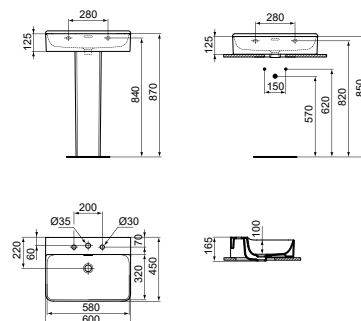

* Betreft bruto adviesprijzen per 1-1-2024, exclusief BTW. Prijzen kunnen gedurende het jaar wijzigen. Kijk voor de actuele prijzen op: www.idealstandardnederland.nl/prijslijsten/Prijslijst-2024-Atelier-Collections