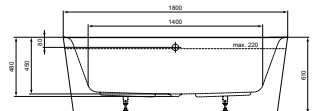

* Betreft bruto adviesprijzen per 1-1-2024, exclusief BTW. Prijzen kunnen gedurende het jaar wijzigen. Kijk voor de actuele prijzen op: www.idealstandardnederland.nl/prijslijsten/Prijslijst-2024-Atelier-Collections