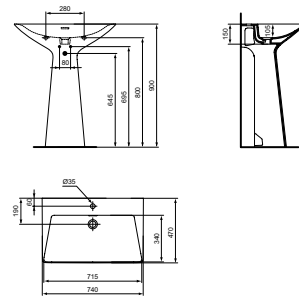

TIPO-Z

ZUILWASTAFEL

MODEL	AFWERKING	ARTIKELNR	BRUTO PRIJS*
met overloop, 1 kraangat	Glanzend wit	T442501	€ 3.504,60
met overloop, 1 kraangat	Silk White	T4425V1	€ 4.455,00

- 1 kraangat
- 74x47x90cm
- Gleufoverloop

ZUILWASTAFEL

MODEL	AFWERKING	ARTIKELNR	BRUTO PRIJS*
met overloop, 3 kraangaten	Glanzend wit	T442601	€ 3.504,60
met overloop, 3 kraangaten	Silk White	T4426V1	€ 4.455,00

- 3 kraangaten
- 74x47x90cm
- Gleufoverloop

ZUILWASTAFEL

MODEL	AFWERKING	ARTIKELNR	BRUTO PRIJS*
met overloop, 1 kraangat	Glanzend zwart	T4425V2	€ 5.167,80
met overloop, 1 kraangat	Silk Black	T4425V3	€ 5.167,80

- 1 kraangat
- 74x47x90cm
- Gleufoverloop

ZUILWASTAFEL

MODEL	AFWERKING	ARTIKELNR	BRUTO PRIJS*
met overloop, 3 kraangaten	Glanzend zwart	T4426V2	€ 5.167,80
met overloop, 3 kraangaten	Silk Black	T4426V3	€ 5.167,80

- 3 kraangaten
- 74x47x90cm
- Gleufoverloop

* Betreft bruto adviesprijzen per 1-1-2024, exclusief BTW. Prijzen kunnen gedurende het jaar wijzigen. Kijk voor de actuele prijzen op: www.idealstandardnederland.nl/prijzlijsten/Prijzlijst-2024-Atelier-Collections