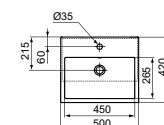

Fontein 45 x 25 cm met kraanbank links zonder kraangat

MODEL	AFWERKING	ARTIKELNR	BRUTO PRIJS*
Met overloop, zonder kraangat	Wit	T391901	€ 261,22
Met overloop, zonder kraangat, geslepen	Wit	T392101	€ 309,30

- 45 x 25 cm fontein
- Kraanbank links
- Gleufoverloop
- Zonder kraangat
- Wandmontage

- Geslepen onderzijde voor combinatie met meubel
- Designsifon en niet-afsluitbare waste met gekleurd keramiek separaat verkrijgbaar. Zie pag. 34.

Fontein 45 x 25 cm met kraanbank rechts en kraangat rechts

MODEL	AFWERKING	ARTIKELNR	BRUTO PRIJS*
Met overloop, 1 kraangat	Wit	T373401	€ 261,22
Met overloop, 1 kraangat, geslepen	Wit	T392301	€ 309,30

- 45 x 25 cm fontein
- Kraangat rechts
- Gleufoverloop
- 1 kraangat
- Wandmontage

- Geslepen onderzijde voor combinatie met meubel
- Designsifon en niet-afsluitbare waste met gekleurd keramiek separaat verkrijgbaar. Zie pag. 34.

Fontein 45 x 25 cm met kraanbank rechts zonder kraangat

MODEL	AFWERKING	ARTIKELNR	BRUTO PRIJS*
Met overloop, zonder kraangat	Wit	T392201	€ 261,22
Met overloop, zonder kraangat, geslepen	Wit	T392401	€ 309,30

- 45 x 25 cm fontein
- Kraanbank rechts
- Gleufoverloop
- Zonder kraangat
- Wandmontage

- Geslepen onderzijde voor combinatie met meubel
- Designsifon en niet-afsluitbare waste met gekleurd keramiek separaat verkrijgbaar. Zie pag. 34.

Halfinbouwwastafel 50 cm met 1 kraangat

MODEL	AFWERKING	ARTIKELNR	BRUTO PRIJS*
Met overloop, 1 kraangat	Wit	T373501	€ 410,66

- 50 cm halfinbouwwastafel
- Gleufoverloop
- Met 1 kraangat

- Designsifon en niet-afsluitbare waste met gekleurd keramiek separaat verkrijgbaar. Zie pag. 34.

Halfinbouwwastafel 50 cm zonder kraangat

MODEL	AFWERKING	ARTIKELNR	BRUTO PRIJS*
Met overloop, zonder kraangat	Wit	T427801	€ 466,55