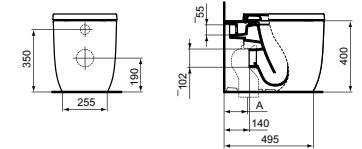

BLEND

CURVE WANDCLOSET MET AQUABLADE®

AFWERKING	ARTIKELNR	BRUTO PRIJS*

Wit (exclusief zitting, separaat te bestellen)	T374901	€ 597,81
Silk White (exclusief zitting, separaat te bestellen)	T3749V1	€ 836,35

- Wandcloset
- Met AquaBlade® waterval spoeltechnologie
- Breedte 355 x lengte 540 x hoogte 340 mm

- Snelle montage dankzij de onzichtbare bevestiging van bovenaf door de bevestigingsopening van de zitting
- Passende closetzittingen T3760.. alsook T3761..

CURVE STAAND CLOSET MET AQUABLADE®

AFWERKING	ARTIKELNR	BRUTO PRIJS*

Wit (exclusief zitting, separaat te bestellen)	T375101	€ 597,81
Silk White (exclusief zitting, separaat te bestellen)	T3751V1	€ 836,35

- Staand closet
- Met AquaBlade® waterval spoeltechnologie
- Breedte 355 x lengte 560 x hoogte 400 mm

- Verdekte wandbevestiging
- Passende closetzittingen T3760.. alsook T3761..

CURVE ZITTING EN DEKSEL — SOFTCLOSE

AFWERKING	ARTIKELNR	BRUTO PRIJS*

Wit	T376001	€ 174,15
Silk White	T3760V1	€ 243,54

- Softclosing scharnieren
- Wrapover-design

- Afneembaar
- Bevestiging met tuimelplug

CURVE ZITTING EN DEKSEL — ZONDER SOFTCLOSE

AFWERKING	ARTIKELNR	BRUTO PRIJS*

Wit	T376101	€ 128,66
Silk White	T3761V1	€ 180,58

- Standaard scharnieren
- Wrapover-design

- Afneembaar
- Bevestiging met tuimelplug

CURVE ZITTING EN DEKSEL — SOFTCLOSE

AFWERKING	ARTIKELNR	BRUTO PRIJS*

Wit	T520801	€ 174,15
Silk White	T5208V1	€ 243,54

- Softclosing scharnieren
- Sandwich-design

- Afneembaar

* Betreft bruto adviesprijzen per 1-1-2024, exclusief BTW. Prijzen kunnen gedurende het jaar wijzigen. Kijk voor de actuele prijzen op: www.idealstandardnederland.nl/prijslijsten/Prijslijst-2024-Atelier-Collections