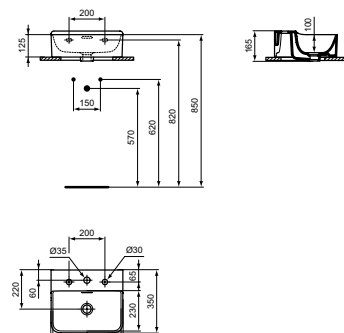

* Betreft bruto adviesprijzen per 1-1-2024, exclusief BTW. Prijzen kunnen gedurende het jaar wijzigen. Kijk voor de actuele prijzen op: www.idealstandardnederland.nl/prijslijsten/Prijslijst-2024-Atelier-Collections