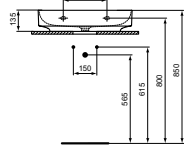

- Wastafel 60 x 50 cm
- Met Diamatec-technologie: superdun en supersterk keramiek

- Zonder overloop, kan gecombineerd worden met Idealflow verborgen overloop N8326AA
- 3 kraangaten
- Wandmontage of opzetmontage op afdeklad van meubel
- Geslepen onderzijde voor combinatie met meubel