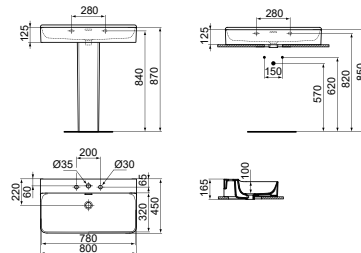

WASTAFEL 80 CM MET 1 KRAANGAT

MODEL	AFWERKING	ARTIKELNR	BRUTO PRIJS*
Met overloop, 1 kraangat	Wit	T369201	€ 645,89
	Silk White	T3692V1	€ 904,07
Met overloop, 1 kraangat, geslepen	Wit	T382601	€ 717,37
	Silk White	T3826V1	€ 1.003,86

- 80 x 45 cm wastafel
- Gleufoverloop
- 1 kraangat
- Wandmontage

- Geslepen onderzijde voor combinatie met meubel
- T.c.m. zuil wit T388101 à € 349,58 (separaat te bestellen)
- Designsifon en niet-afsluitbare waste met gekleurd keramiek separaat verkrijgbaar. Zie pag. 34.

WASTAFEL 80 CM MET 3 KRAANGATEN

MODEL	AFWERKING	ARTIKELNR	BRUTO PRIJS*
Met overloop, 3 kraangaten	Wit	T379301	€ 645,89
Met overloop, 3 kraangaten, geslepen	Wit	T382701	€ 717,37

- 80 x 45 cm wastafel
- Gleufoverloop
- 3 kraangaten
- Wandmontage

- Geslepen onderzijde voor combinatie met meubel
- T.c.m. zuil wit T388101 à € 349,58 (separaat te bestellen)
- Designsifon en niet-afsluitbare waste met gekleurd keramiek separaat verkrijgbaar. Zie pag. 34.

WASTAFEL 80 CM ZONDER KRAANGAT

MODEL	AFWERKING	ARTIKELNR	BRUTO PRIJS*
Met overloop, zonder kraangat	Wit	T379401	€ 645,89
Met overloop, zonder kraangat, geslepen	Wit	T382801	€ 717,37

- 80 x 45 cm wastafel
- Gleufoverloop
- Zonder kraangat
- Wandmontage

- Geslepen onderzijde voor combinatie met meubel
- T.c.m. zuil wit T388101 à € 349,58 (separaat te bestellen)
- Designsifon en niet-afsluitbare waste met gekleurd keramiek separaat verkrijgbaar. Zie pag. 34.

WASTAFEL 80 CM MET 1 KRAANGAT

MODEL	AFWERKING	ARTIKELNR	BRUTO PRIJS*
Zonder overloop, 1 kraangat	Wit	T379501	€ 645,89
Zonder overloop, 1 kraangat, geslepen	Wit	T382901	€ 717,37

- 80 x 45 cm wastafel
- Zonder overloop
- 1 kraangat
- Wandmontage