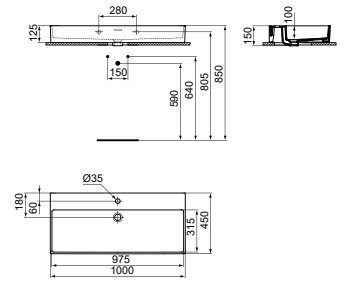

WASTAFEL 100 CM MET 1 KRAANGAT

MODEL	AFWERKING	ARTIKELNR	BRUTO PRIJS*
Met overloop, 1 kraangat	Wit	T373001	€ 814,84
Met overloop, 1 kraangat, geslepen	Wit	T390501	€ 862,92

- 100 x 45 cm wastafel
- Gleufoverloop
- 1 kraangat
- Wandmontage

- Geslepen onderzijde voor combinatie met meubel
- Designsifon en niet-afsluitbare waste met gekleurd keramiek separaat verkrijgbaar. Zie pag. 34.