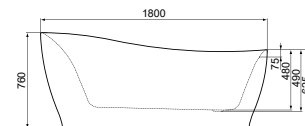

BADEN

AROUND VRIJSTAAND BAD 1800 x 850 MM

MODEL	ARTIKELNR	BRUTO PRIJS*
Wit	K871501	€ 2.979,28
Silk White	K8715V1	€ 4.031,22
Zwart/Wit glanzend	K8715V2	€ 4.031,22

- Van acryl
- Afvoer 52mm met chromen afvoerdekking, voormonteerd
- Gewicht 51 kg
- Waterinhoud tot overloop: 230 l
- Normen: DIN/EN 14516

CALLA VRIJSTAAND BAD 1800 X 800 MM

MODEL	ARTIKELNR	BRUTO PRIJS*
Wit	T500401	€ 5.298,94

- Inclusief waste
- Met overloop

CONCA VRIJSTAAND BAD 1800 x 800 MM SOLID

MODEL	ARTIKELNR	BRUTO PRIJS*
Mat wit	K8830EN	€ 5.596,62

- Van mineraal materiaal
- Afvoer 52 mm, met afvoerdekking voormonteerd
- Waterinhoud tot overloop: 430 l
- Normen: DIN/EN 14516

LINDA-X VRIJSTAAND BAD 1800 X 800 MM SOLID

MODEL	ARTIKELNR	BRUTO PRIJS*
Mat wit	T4626EN	€ 5.775,94

- Van mineraal materiaal
- Afvoer 52 mm, met afvoerdekking voormonteerd
- Waterinhoud tot overloop: 170 l
- Normen: DIN/EN 14516

* Betreft bruto adviesprijzen per 1-1-2024, exclusief BTW. Prijzen kunnen gedurende het jaar wijzigen. Kijk voor de actuele prijzen op: www.idealstandardnederland.nl/prijzlijsten/Prijzlijst-2024-Atelier-Collections