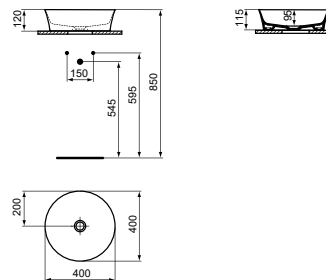

OPBOUWWASTAFEL Ø40 CM ZONDER KRAANGAT

MODEL	AFWERKING	ARTIKELNR	BRUTO PRIJS*
Zonder overloop, zonder kraangat	Wit	E139801	€ 584,80
	Silk White	E1398V1	€ 760,25
	Gekleurd***	E1398...	€ 877,22

· 40 cm ronde opbouwwastafel
· Zonder overloop
· Met Diamatec-technologie: superdun en supersterk keramiek**

· Zonder kraangat
· Designsifon en niet-afsluitbare waste met gekleurd keramiek separaat verkrijgbaar. Zie pag. 34.

OPBOUWWASTAFEL Ø 40 CM ZONDER KRAANGAT

MODEL	AFWERKING	ARTIKELNR	BRUTO PRIJS*
Met overloop, zonder kraangat	Wit	E141301	€ 610,80
	Silk White	E1413V1	€ 794,05
	Gekleurd***	E1413...	€ 916,20

· 40 cm ronde opbouwwastafel
· Met overloop
· Met Diamatec-technologie: superdun en supersterk keramiek**

· Zonder kraangat
· Designsifon en niet-afsluitbare waste met gekleurd keramiek separaat verkrijgbaar. Zie pag. 34.

OPBOUWWASTAFEL 55 CM ZONDER KRAANGAT

MODEL	AFWERKING	ARTIKELNR	BRUTO PRIJS*
Zonder overloop, zonder kraangat	Wit	E207601	€ 618,34
	Silk White	E2076V1	€ 805,93
	Gekleurd***	E2076...	€ 929,95

· 55 x 38 cm rechthoekige opbouwwastafel
· Zonder overloop
· Met Diamatec-technologie: superdun en supersterk keramiek**

· Zonder kraangat
· Designsifon en niet-afsluitbare waste met gekleurd keramiek separaat verkrijgbaar. Zie pag. 34.

OPBOUWWASTAFEL 55 CM ZONDER KRAANGAT

MODEL	AFWERKING	ARTIKELNR	BRUTO PRIJS*
Met overloop, zonder kraangat	Wit	E207801	€ 645,50
	Silk White	E2078V1	€ 841,49
	Gekleurd***	E2078...	€ 970,90

· 55 x 38 cm rechthoekige opbouwwastafel
· Met overloop
· Met Diamatec-technologie: superdun en supersterk keramiek**

· Zonder kraangat
· Designsifon en niet-afsluitbare waste met gekleurd keramiek separaat verkrijgbaar. Zie pag. 34.