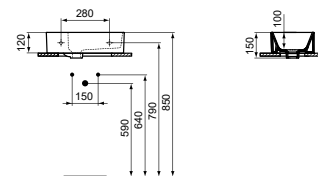

Fontein 45 x 25 cm met kraanbank links zonder kraangat

MODEL	AFWERKING	ARTIKELNR	BRUTO PRIJS*
Met overloop, zonder kraangat	Wit	T391901	€ 261,22
Met overloop, zonder kraangat, geslepen	Wit	T392101	€ 309,30

- 45 x 25 cm fontein
- Kraanbank links
- Gleufoverloop
- Zonder kraangat
- Wandmontage

- Geslepen onderzijde voor combinatie met meubel
- Designsifon en niet-afsluitbare waste met gekleurd keramiek separaat verkrijgbaar. Zie pag. 34.

Fontein 45 x 25 cm met kraanbank rechts en kraangat rechts

MODEL	AFWERKING	ARTIKELNR	BRUTO PRIJS*
Met overloop, 1 kraangat	Wit	T373401	€ 261,22
Met overloop, 1 kraangat, geslepen	Wit	T392301	€ 309,30

- 45 x 25 cm fontein
- Kraangat rechts
- Gleufoverloop
- 1 kraangat
- Wandmontage

- Geslepen onderzijde voor combinatie met meubel
- Designsifon en niet-afsluitbare waste met gekleurd keramiek separaat verkrijgbaar. Zie pag. 34.

Fontein 45 x 25 cm met kraanbank rechts zonder kraangat

MODEL	AFWERKING	ARTIKELNR	BRUTO PRIJS*
Met overloop, zonder kraangat	Wit	T392201	€ 261,22
Met overloop, zonder kraangat, geslepen	Wit	T392401	€ 309,30

- 45 x 25 cm fontein
- Kraanbank rechts
- Gleufoverloop
- Zonder kraangat
- Wandmontage

- Geslepen onderzijde voor combinatie met meubel
- Designsifon en niet-afsluitbare waste met gekleurd keramiek separaat verkrijgbaar. Zie pag. 34.

Halfinbouwwastafel 50 cm met 1 kraangat

MODEL	AFWERKING	ARTIKELNR	BRUTO PRIJS*
Met overloop, 1 kraangat	Wit	T373501	€ 410,66

- 50 cm halfinbouwwastafel
- Gleufoverloop
- Met 1 kraangat

- Designsifon en niet-afsluitbare waste met gekleurd keramiek separaat verkrijgbaar. Zie pag. 34.

Halfinbouwwastafel 50 cm zonder kraangat

MODEL	AFWERKING	ARTIKELNR	BRUTO PRIJS*
Met overloop, zonder kraangat	Wit	T427801	€ 466,55