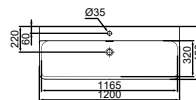

WASTAFEL 120 CM MET 1 KRAANGAT

MODEL	AFWERKING	ARTIKELNR	BRUTO PRIJS*
Met overloop, 1 kraangat	Wit	T369401	€ 1.046,17
	Silk White	T3694V1	€ 1.464,80
Met overloop, 1 kraangat, geslepen	Wit	T383801	€ 1.117,63
	Silk White	T3838V1	€ 1.564,60

- 120 x 45 cm wastafel
- Gleufoverloop
- 1 kraangat
- Wandmontage

- Geslepen onderzijde voor combinatie met meubel
- Designsifon en niet-afsluitbare waste met gekleurd keramiek separaat verkrijgbaar. Zie pag. 34.

WASTAFEL 120 CM MET 3 KRAANGATEN

MODEL	AFWERKING	ARTIKELNR	BRUTO PRIJS*
Met overloop, 3 kraangaten	Wit	T380401	€ 1.046,17
Met overloop, 3 kraangaten, geslepen	Wit	T384001	€ 1.117,63

- 120 x 45 cm wastafel
- Gleufoverloop
- 3 kraangaten
- Wandmontage

- Geslepen onderzijde voor combinatie met meubel
- Designsifon en niet-afsluitbare waste met gekleurd keramiek separaat verkrijgbaar. Zie pag. 34.

WASTAFEL 120 CM ZONDER KRAANGAT

MODEL	AFWERKING	ARTIKELNR	BRUTO PRIJS*
Met overloop, zonder kraangat	Wit	T380501	€ 1.046,17
Met overloop, zonder kraangat, geslepen	Wit	T384101	€ 1.117,63

- 120 x 45 cm wastafel
- Gleufoverloop
- Zonder kraangat
- Wandmontage

- Geslepen onderzijde voor combinatie met meubel
- Designsifon en niet-afsluitbare waste met gekleurd keramiek separaat verkrijgbaar. Zie pag. 34.

WASTAFEL 120 CM MET 1 KRAANGAT

MODEL	AFWERKING	ARTIKELNR	BRUTO PRIJS*
Zonder overloop, 1 kraangat	Wit	T380601	€ 1.046,17
Zonder overloop, 1 kraangat, geslepen	Wit	T384201	€ 1.117,63

- 120 x 45 cm wastafel
- Zonder overloop
- 1 kraangat
- Wandmontage

- Geslepen onderzijde voor combinatie met meubel
- Aanbevolen installatie met niet-afsluitbare waste of IdealFlow sifon, separaat verkrijgbaar. Zie pag. 34.