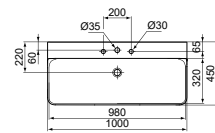

WASTAFEL 100 CM ZONDER KRAANGAT

MODEL	AFWERKING	ARTIKELNR	BRUTO PRIJS*
Met overloop, zonder kraangat	Wit	T379901	€ 851,22
Met overloop, zonder kraangat, geslepen	Wit	T383401	€ 922,69

- 100 x 45 cm wastafel
- Gleufoverloop
- Zonder kraangat
- Wandmontage

- Geslepen onderzijde voor combinatie met meubel
- Designsifon en niet-afsluitbare waste met gekleurde keramiek separaat verkrijgbaar. Zie pag. 34.

WASTAFEL 100 CM MET 1 KRAANGAT

MODEL	AFWERKING	ARTIKELNR	BRUTO PRIJS*
Zonder overloop, 1 kraangat	Wit	T380001	€ 851,22
Zonder overloop, 1 kraangat, geslepen	Wit	T383501	€ 922,69

- 100 x 45 cm wastafel
- Zonder overloop
- 1 kraangat
- Wandmontage

- Geslepen onderzijde voor combinatie met meubel
- Aanbevolen installatie met niet-afsluitbare waste of IdealFlow sifon, separaat verkrijgbaar. Zie pag. 34.

WASTAFEL 100 CM MET 3 KRAANGATEN

MODEL	AFWERKING	ARTIKELNR	BRUTO PRIJS*
Zonder overloop, 3 kraangaten	Wit	T380101	€ 851,22
Zonder overloop, 3 kraangaten, geslepen	Wit	T383601	€ 922,69

- 100 x 45 cm wastafel
- Zonder overloop
- 3 kraangaten
- Wandmontage

- Geslepen onderzijde voor combinatie met meubel
- Aanbevolen installatie met niet-afsluitbare waste of IdealFlow sifon, separaat verkrijgbaar. Zie pag. 34.

WASTAFEL 100 CM ZONDER KRAANGAT

MODEL	AFWERKING	ARTIKELNR	BRUTO PRIJS*
Zonder overloop, zonder kraangat	Wit	T380201	€ 851,22
Zonder overloop, zonder kraangat, geslepen	Wit	T383701	€ 922,69

- 100 x 45 cm wastafel
- Zonder overloop
- Zonder kraangat
- Wandmontage

- Geslepen onderzijde voor combinatie met meubel
- Aanbevolen installatie met niet-afsluitbare waste of IdealFlow sifon, separaat verkrijgbaar