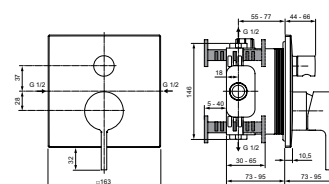

* Betreft bruto adviesprijzen per 1-1-2024, exclusief BTW. Prijzen kunnen gedurende het jaar wijzigen. Kijk voor de actuele prijzen op: www.idealstandaardnederland.nl/prijslijsten/Prijslijst-2024-Atelier-Collections