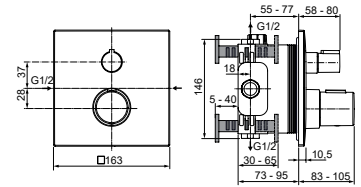

BAD/DOUCHETHERMOSTAAT C100 OPBOUWDEEL

MODEL	CHROOM	SILVER STORM	BRUSHED GOLD	MAGNETIC GREY
Bruto prijs*	A7522AA € 542,29	A7522GN € 672,24	A7522A2 € 672,24	A7522A5 € 672,24
· Bad/douchethermostaat opbouwdeel met omstelling en stopkraan voor 2 functies · Vierkante wandrozet		· Exclusief inbouwdeel A1000NU à € 123,48 (separaat te bestellen)