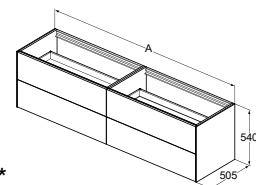

MODEL	AFWERKING	ARTIKELNR	BRUTO PRIJS*
240 x 50 x 55 cm	Y1, Y2, Y3, Y4, Y5, Y6	T4336..	€ 2.561,00 / € 2.816,47**
200 x 50 x 55 cm	Y1, Y2, Y3, Y4, Y5, Y6	T3993..	€ 2.133,95 / € 2.346,85**
160 x 50 x 55 cm	Y1, Y2, Y3, Y4, Y5, Y6	T3990..	€ 1.706,91 / € 1.878,48**

	A
T4336Y1	2400
T3993Y1	2000
T3990Y1	1600

- 4 laden
- Push-Open openingsmechanisme
- Lade met softclose
- Te combineren met keramische afdekladen
- Kleur binnenzijde antraciet
- Optionele LED-verlichting voor laden verkrijgbaar
- Ruimtebesparende sifon moet separaat besteld worden EE23033967