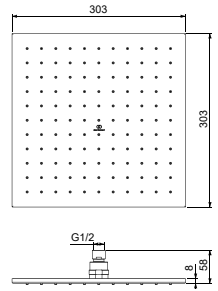

IDEALRAIN ATELIER DOUCHE ACCESSOIRES

REGENDOUCHE RECHTHOEKIG 300 MM

MODEL	CHROOM	SILVER STORM	BRUSHED GOLD	MAGNETIC GREY
300 mm	A5805AA	A5805GN	A5805A2	A5805A5
Bruto prijs*	€ 700,05	€ 988,08	€ 988,08	€ 988,08
· Regendouche van metaal · 300 x 300 mm	· Anti-kalk functie · 12 l/min volumedoorstroombegrenzer