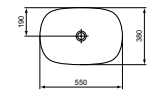

- Opbouwwastafel ovaal 55 x 38 cm
- Met Diamatec-technologie: superdun en supersterk keramiek

- Zonder overloop
- Zonder kraangat
- Voor opzetmontage op afdeklad van meubel

* Betreft bruto adviesprijzen per 1-1-2024, exclusief BTW. Prijzen kunnen gedurende het jaar wijzigen. Kijk voor de actuele prijzen op: www.idealstandardnederland.nl/prijslijsten/Prijslijst-2024-Atelier-Collections