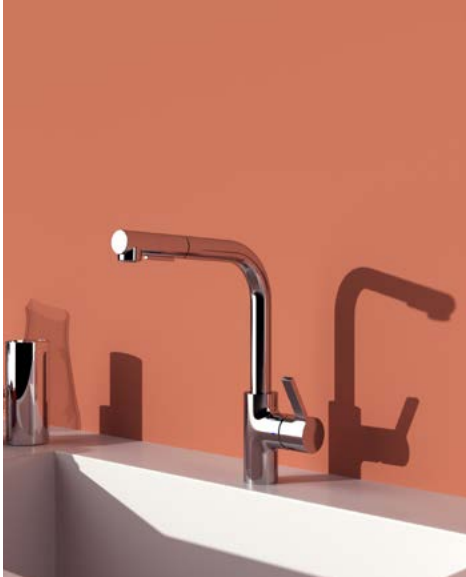

INSPIRATIE