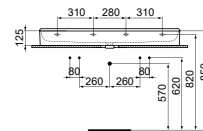

* Betreft bruto adviesprijzen per 1-1-2024, exclusief BTW. Prijzen kunnen gedurende het jaar wijzigen. Kijk voor de actuele prijzen op: www.idealstandardnederland.nl/prijslijsten/Prijslijst-2024-Atelier-Collections