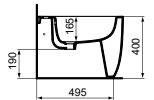

BLEND

CURVE WANDBIDET

AFWERKING	ARTIKELNR	BRUTO PRIJS*
Wit (exclusief kraan, separaat te bestellen)	T375001	€ 470,45
Silk White (exclusief kraan, separaat te bestellen)	T3750V1	€ 658,15
· Wandbidet · Verdekte bevestiging · 1 kraangat	· Met overloop · Breedte 355 x lengte 540 x hoogte 340 mm	

CURVE WANDCLOSET RANDLOOS 2.0

AFWERKING	ARTIKELNR	BRUTO PRIJS*
Wit (exclusief zitting, separaat te bestellen)	T465501	€ 597,81
· Wandcloset · Randloos 2.0 spoeltechnologie · Breedte 355 x lengte 540 x hoogte 340 mm	· Snelle montage dankzij de onzichtbare bevestiging van bovenaf door de bevestigingsopening van de zitting · Passende closetzittingen T3760.. alsook T3761..	

CURVE STAAND BIDET

AFWERKING	ARTIKELNR	BRUTO PRIJS*
Wit (exclusief kraan, separaat te bestellen)	T375301	€ 470,45
Silk White (exclusief kraan, separaat te bestellen)	T3753V1	€ 658,15
· Staand bidet · Verdekte wandbevestiging	· Breedte 355 x lengte 560 x hoogte 400 mm	

CUBE WANDCLOSET MET AQUABLADE®

AFWERKING	ARTIKELNR	BRUTO PRIJS*
Wit (exclusief zitting, separaat te bestellen)	T368601	€ 778,45
Silk White (exclusief zitting, separaat te bestellen)	T3686V1	€ 623,80
· Wandcloset · Met AquaBlade® waterval spoeltechnologie · Breedte 355 x lengte 540 x hoogte 340 mm	· Snelle montage dankzij de onzichtbare bevestiging van bovenaf door de bevestigingsopening van de zitting · Passende closetzittingen T3927..	

CUBE STAAND CLOSET MET AQUABLADE®

AFWERKING	ARTIKELNR	BRUTO PRIJS*
Wit (exclusief zitting, separaat te bestellen)	T368801	€ 623,70
Silk White (exclusief zitting, separaat te bestellen)	T3688V1	€ 873,18
· Staand closet · Met AquaBlade® waterval spoeltechnologie · Breedte 360 x lengte 560 x hoogte 400 mm	· Verdekte wandbevestiging · Passende closetzittingen T3927..