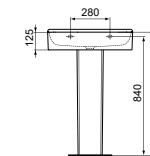

WASTAFEL 60 CM ZONDER KRAANGAT

MODEL	AFWERKING	ARTIKELNR	BRUTO PRIJS*
Met overloop, zonder kraangat	Wit	T378901	€ 500,34
Met overloop, zonder kraangat, geslepen	Wit	T382201	€ 571,81

- 60 x 45 cm wastafel
- Gleufoverloop
- Zonder kraangat
- Wandmontage

- Geslepen onderzijde voor combinatie met meubel
- T.c.m. zuil wit T388101 à € 349,58 (separaat te bestellen)
- Designsifon en niet-afsluitbare waste met gekleurd keramiek separaat verkrijgbaar. Zie pag. 34.

WASTAFEL 60 CM MET 1 KRAANGAT

MODEL	AFWERKING	ARTIKELNR	BRUTO PRIJS*
Zonder overloop, 1 kraangat	Wit	T379001	€ 500,34
Zonder overloop, 1 kraangat, geslepen	Wit	T382301	€ 571,81

- 60 x 45 cm wastafel
- Zonder overloop
- 1 kraangat
- Wandmontage

- Geslepen onderzijde voor combinatie met meubel
- T.c.m. zuil wit T388101 à € 349,58 (separaat te bestellen)
- Aanbevolen installatie met niet-afsluitbare waste of IdealFlow sifon, separaat verkrijgbaar. Zie pag. 34.

WASTAFEL 60 CM MET 3 KRAANGATEN

MODEL	AFWERKING	ARTIKELNR	BRUTO PRIJS*
Zonder overloop, 3 kraangaten	Wit	T379101	€ 500,34
Zonder overloop, 3 kraangaten, geslepen	Wit	T382401	€ 571,81

- 60 x 45 cm wastafel
- Zonder overloop
- 3 kraangaten
- Wandmontage

WASTAFEL 60 CM ZONDER KRAANGAT

MODEL	AFWERKING	ARTIKELNR	BRUTO PRIJS*
Zonder overloop, zonder kraangat	Wit	T379201	€ 500,34
Zonder overloop, zonder kraangat, geslepen	Wit	T382501	€ 571,81

- 60 x 45 cm wastafel
- Zonder overloop
- Zonder kraangat
- Wandmontage

- Geslepen onderzijde voor combinatie met meubel
- T.c.m. zuil wit T388101 à € 349,58 (separaat te bestellen)
- Aanbevolen installatie met niet-afsluitbare waste of IdealFlow sifon, separaat verkrijgbaar. Zie pag. 34.