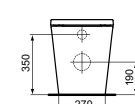

BLEND

CURVE WANDBIDET

AFWERKING	ARTIKELNR	BRUTO PRIJS*
Wit (exclusief kraan, separaat te bestellen)	T375001	€ 470,45
Silk White (exclusief kraan, separaat te bestellen)	T3750V1	€ 658,15
· Wandbidet · Verdekte bevestiging · 1 kraangat	· Met overloop · Breedte 355 x lengte 540 x hoogte 340 mm	

CURVE WANDCLOSET RANDLOOS 2.0

AFWERKING	ARTIKELNR	BRUTO PRIJS*
Wit (exclusief zitting, separaat te bestellen)	T465501	€ 597,81
· Wandcloset · Randloos 2.0 spoeltechnologie · Breedte 355 x lengte 540 x hoogte 340 mm	· Snelle montage dankzij de onzichtbare bevestiging van bovenaf door de bevestigingsopening van de zitting · Passende closetzittingen T3760.. alsook T3761..	

CURVE STAAND BIDET

AFWERKING	ARTIKELNR	BRUTO PRIJS*
Wit (exclusief kraan, separaat te bestellen)	T375301	€ 470,45
Silk White (exclusief kraan, separaat te bestellen)	T3753V1	€ 658,15
· Staand bidet · Verdekte wandbevestiging	· Breedte 355 x lengte 560 x hoogte 400 mm	

CUBE WANDCLOSET MET AQUABLADE®

AFWERKING	ARTIKELNR	BRUTO PRIJS*
Wit (exclusief zitting, separaat te bestellen)	T368601	€ 778,45
Silk White (exclusief zitting, separaat te bestellen)	T3686V1	€ 623,80
· Wandcloset · Met AquaBlade® waterval spoeltechnologie · Breedte 355 x lengte 540 x hoogte 340 mm	· Snelle montage dankzij de onzichtbare bevestiging van bovenaf door de bevestigingsopening van de zitting · Passende closetzittingen T3927..	

CUBE STAAND CLOSET MET AQUABLADE®

AFWERKING	ARTIKELNR	BRUTO PRIJS*
Wit (exclusief zitting, separaat te bestellen)	T368801	€ 623,70
Silk White (exclusief zitting, separaat te bestellen)	T3688V1	€ 873,18
· Staand closet · Met AquaBlade® waterval spoeltechnologie · Breedte 360 x lengte 560 x hoogte 400 mm	· Verdekte wandbevestiging · Passende closetzittingen T3927..