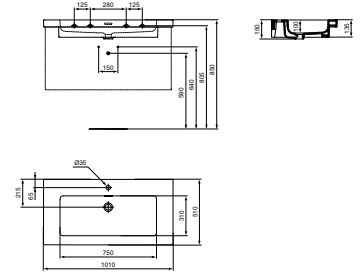

VANITY WASTAFEL 101 CM MET 1 KRAANGAT

MODEL	AFWERKING	ARTIKELNR	BRUTO PRIJS*
Met overloop, 1 kraangat	Wit	T436601	€ 839,00
Met overloop, 1 kraangat	Silk White	T4366V1	€ 1.089,00
· 101 x 51 cm wastafel · Gleufoverloop · 1 kraangat · Wandmontage		· Voor combinatie met Conca vanity wastafelmeubel · Designsifon en niet-afsluitbare waste met gekleurd keramiek separaat verkrijgbaar. Zie pag. 34.