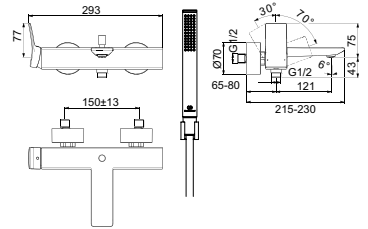

MODEL	CHROOM	SILVER STORM	BRUSHED GOLD	MAGNETIC GREY
met badset	BC763AA	BC763GN	BC763A2	BC763A5
Bruto prijs*	€ 735,11	€ 1.175,93	€ 1.175,93	€ 1.175,93
zonder badset	BC762AA	BC762GN	BC762A2	BC762A5
Bruto prijs*	€ 619,90	€ 991,83	€ 991,83	€ 991,83
· Voor wandmontage met S-koppelingen · Model BC763 is met badset		· Badset in dezelfde afwerking als de kraan, bestaande uit: staaf handdouche, Idealflex doucheslang en vaste handdouchehouder