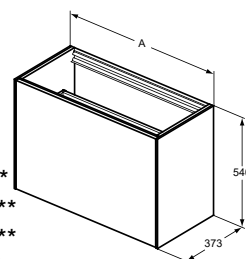

- 1 externe lade
- 1 interne lade
- Push-Open openingsmechanisme
- Lade met softclose
- Te combineren met keramische afdekladen
- Kleur binnenzijde antraciet
- Optionele LED-verlichting voor laden verkrijgbaar
- Ruimtebesparende sifon moet separaat besteld worden EE23033967

De 2 laatste karakters van het artikelnummer geven de afwerking aan. Voeg de kleurcode toe analoog aan het volgende overzicht.

MATT WHITE	MATT ANTHRACITE	MATT SUNSET	SMOKED OAK	DARK WALNUT	LIGHT OAK	BLACK MARBLE	WHITE MARBLE	STONE GREY
○ Y1	● Y2	● Y3	● Y4	● Y5	● Y6	● DG	● DH	● DI

* Betreft bruto adviesprijzen per 1-1-2024, exclusief BTW. Prijzen kunnen gedurende het jaar wijzigen. Kijk voor de actuele prijzen op: www.idealstandardnederland.nl/prijslijsten/Prijslijst-2024-Atelier-Collections

** De eerst getoonde bruto prijs is voor afwerkingen Y1, Y2 en Y3. De laatst getoonde bruto prijs voor afwerkingen Y4, Y5 en Y6.