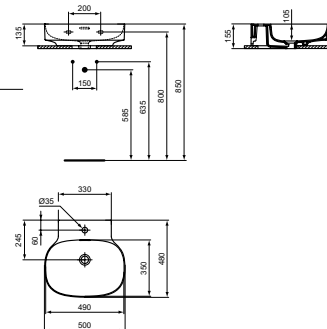

WASTAFEL 50 CM

MODEL	AFWERKING	ARTIKELNR	BRUTO PRIJS*
Met overloop, 1 kraangat	Glanzend wit	T475301	€ 470,45
Met overloop, 1 kraangat	Silk White	T4753V1	€ 611,82
Met overloop, 1 kraangat, geslepen	Glanzend wit	T498101	€ 517,97
Met overloop, 1 kraangat, geslepen	Silk White	T4981V1	€ 673,60

- Wastafel 50 x 48 cm
- Met Diamatec-technologie: superdun en supersterk keramiek**

- Gieufoverloop
- 1 kraangat
- Wandmontage of opzetmontage op afdekblad van meubel
- Geslepen onderzijde voor combinatie met meubel