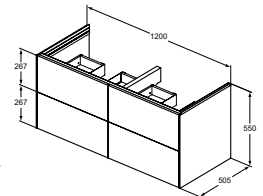

CONCA MEUBELS

WASTAFELMEUBEL — 2 LADEN — VOOR VANITY WASTAFEL DUBBEL

MODEL	AFWERKING	ARTIKELNR	BRUTO PRIJS*
120 x 50,5 x 37 cm	Y1, Y2, Y3, Y4, Y5, Y6	T5516..	€ 1.551,63 / € 1.706,91**

- 2 laden
- Push-Open openingsmechanisme
- Lade met softclose
- Kleur binnenzijde antraciet
- Optionele LED-verlichting voor laden verkrijgbaar
- Ruimtebesparende sifon moet separaat besteld worden EE23033967

WASTAFELMEUBEL — 4 LADEN — VOOR VANITY WASTAFEL DUBBEL

MODEL	AFWERKING	ARTIKELNR	BRUTO PRIJS*
120 x 50,5 x 55 cm	Y1, Y2, Y3, Y4, Y5, Y6	T5517..	€ 2.151,63 / € 2.306,91**

- 4 laden
- Push-Open openingsmechanisme
- Lade met softclose
- Kleur binnenzijde antraciet
- Optionele LED-verlichting voor laden verkrijgbaar
- Ruimtebesparende sifon moet separaat besteld worden EE23033967

KERAMISCH AFDEKBLAD 50,5 CM

MODEL	AFWERKING	ARTIKELNR	BRUTO PRIJS*
240 x 50.5 cm	DG, DH, DI	T4343..	€ 2.152,74
200 x 50.5 cm	DG, DH, DI	T4204..	€ 2.152,74
160 x 50.5 cm	DG, DH, DI	T4202..	€ 1.676,86
120 x 50.5 cm	DG, DH, DI	T3972..	€ 1.676,86
100 x 50.5 cm	DG, DH, DI	T3971..	€ 1.202,22
80 x 50.5 cm	DG, DH, DI	T3970..	€ 931,73
60 x 50.5 cm	DG, DH, DI	T3969..	€ 642,43

	A
T4343DG	2400
T4204DG	2000
T4202DG	1600
T3972DG	1200
T3971DG	1000
T3970DG	800
T3969DG	600

KERAMISCH AFDEKBLAD 37 CM

MODEL	AFWERKING	ARTIKELNR	BRUTO PRIJS*
240 x 37 cm	DG, DH, DI	T4350..	€ 1.759,52
200 x 37 cm	DG, DH, DI	T4349..	€ 1.759,52
160 x 37 cm	DG, DH, DI	T4348..	€ 1.367,53
120 x 37 cm	DG, DH, DI	T4347..	€ 993,09
100 x 37 cm	DG, DH, DI	T4346..	€ 766,42
80 x 37 cm	DG, DH, DI	T4345..	€ 766,42
60 x 37 cm	DG, DH, DI	T4344..	€ 518,46

	A
T4350DG	2400
T4349DG	2000
T4348DG	1600
T4347DG	1200
T4346DG	1000
T4345DG	800
T4344DG	600

OPBERGBOX GROOT

MODEL	AFWERKING	ARTIKELNR	BRUTO PRIJS*
24 x 37 x 14cm	Matt Anthracite	T3979Y2	€ 344,39

- Past niet in interne lade