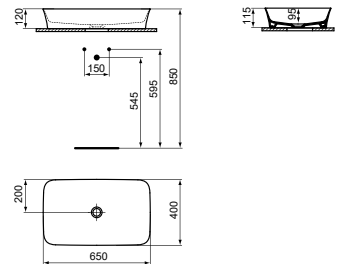

OPBOUWWASTAFEL 65 CM ZONDER KRAANGAT

MODEL	AFWERKING	ARTIKELNR	BRUTO PRIJS*
Zonder overloop, zonder kraangat	Wit	E188601	€ 695,67
	Silk White	E1886V1	€ 902,19
	Gekleurd***	E1886...	€ 1.038,32
· 65 x 40 cm rechthoekige opbouwastafel · Zonder overloop · Met Diamatec-technologie: superdun en supersterk keramiek**		· Zonder kraangat · Designsifon en niet-afsluitbare waste met gekleurd keramiek separaat verkrijgbaar. Zie pag. 34.