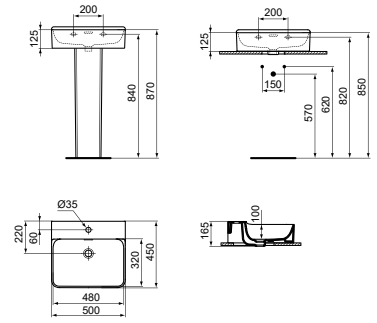

WASTAFEL 50 CM MET 1 KRAANGAT

MODEL	AFWERKING	ARTIKELNR	BRUTO PRIJS*
Met overloop, 1 kraangat	Wit	T369001	€ 421,06
	Silk White	T3690V1	€ 589,25
Met overloop, 1 kraangat, geslepen	Wit	T381201	€ 492,55
	Silk White	T3812V1	€ 689,04

- 50 x 45 cm wastafel
- Gleufoverloop
- 1 kraangat
- Wandmontage

- Geslepen onderzijde voor combinatie met meubel
- T.c.m. zuil wit T388101 à € 349,58 (separaat te bestellen)
- Designsifon en niet-afsluitbare waste met gekleurd keramiek separaat verkrijgbaar. Zie pag. 34.