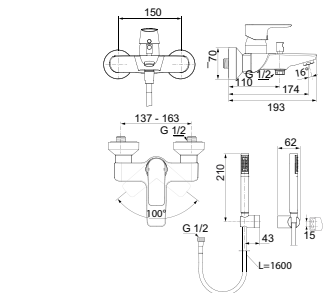

BAD/DOUCHEMENGKRAAN MET BADSET

MODEL	CHROOM	SILVER STORM	BRUSHED GOLD	MAGNETIC GREY
Met badset	A7056AA	A7056GN	A7056A2	A7056A5
Bruto prijs*	€ 529,74	€ 762,67	€ 762,67	€ 762,67

- FirmaFlow® mengpatroon met heet water begrenzer
- Verdekte bevestiging (bedekte moeren)
- Geluidsarme S-koppelingen
- Terugslagklep

- Automatische omschakeling van douche naar bad
- Accessoires:
  - Metalen staafhanddouche
  - IdealFlex douchestang 1600mm
  - Handdouchehouder chroom