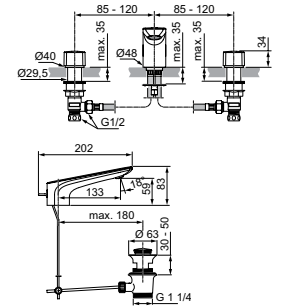

WASTAFELMENGKRAAN

MODEL	CHROOM	SILVER STORM	BRUSHED GOLD	MAGNETIC GREY
met metalen waste	BC753AA	BC753GN	BC753A2	BC753A5
Bruto prijs*	€ 459,61	€ 735,11	€ 735,11	€ 735,11
zonder waste	BC754AA	BC754GN	BC754A2	BC754A5
Bruto prijs*	€ 445,84	€ 721,34	€ 721,34	€ 721,34

· Eengreeps wastafelmengkraan
· 5 l/min

· Coin-Slot straalregelaar
· EasyFix®

WASTAFELMENGKRAAN 3-GATS

MODEL	CHROOM	SILVER STORM	BRUSHED GOLD	MAGNETIC GREY
met metalen waste	BC759AA	BC759GN	BC759A2	BC759A5
Bruto prijs*	€ 1.301,16	€ 1.551,63	€ 1.551,63	€ 1.551,63

· Wastafelmengkraan 3-gats
· 5 l/min

WASTAFELMENGKRAAN VERHOOGD

MODEL	CHROOM	SILVER STORM	BRUSHED GOLD	MAGNETIC GREY
met metalen waste	BC757AA	BC757GN	BC757A2	BC757A5
Bruto prijs*	€ 643,69	€ 1.029,41	€ 1.029,41	€ 1.029,41
zonder waste	BC758AA	BC758GN	BC758A2	BC758A5
Bruto prijs*	€ 629,92	€ 1.015,63	€ 1.015,63	€ 1.015,63

· Eengreeps wastafelmengkraan verhoogd
· 5 l/min

· Coin-Slot straalregelaar

WANDMENGKRAAN 3-GATS

MODEL	CHROOM	SILVER STORM	BRUSHED GOLD	MAGNETIC GREY
zonder waste	A7445AA	A7445GN	A7445A2	A7445A5
Bruto prijs*	€ 1.487,10	€ 1.670,26	€ 1.670,26	€ 1.670,26

· Wandmengkraan 3-gats
· Vlakke gegoten uitloop met wandrozet
· 5 l/min

· Coin-Slot straalregelaar

WANDMENGKRAAN 180 MM – OPBOUWDEEL

MODEL	CHROOM	SILVER STORM	BRUSHED GOLD	MAGNETIC GREY
Sprong 180 mm	A7371AA	A7371GN	A7371A2	A7371A5
Bruto prijs*	€ 574,82	€ 919,21	€ 919,21	€ 919,21

· Eengreeps wandmengkraan
· Gegoten uitloop met sprong 180 mm
· 5 l/min

· Coin-Slot straalregelaar
· Exclusief inbouwdeel A1313NU à € 274,26 (separaat te bestellen)

WANDMENGKRAAN 220 MM – OPBOUWDEEL

MODEL	CHROOM	SILVER STORM	BRUSHED GOLD	MAGNETIC GREY
Sprong 220 mm	A7372AA	A7372GN	A7372A2	A7372A5
Bruto prijs*	€ 528,47	€ 845,32	€ 845,32	€ 845,32