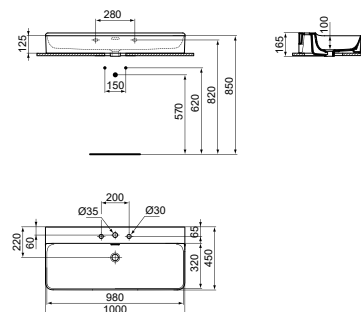

WASTAFEL 100 CM MET 3 KRAANGATEN

MODEL	AFWERKING	ARTIKELNR	BRUTO PRIJS*
Met overloop, 3 kraangaten	Wit	T379801	€ 851,22
Met overloop, 3 kraangaten, geslepen	Wit	T383301	€ 922,69

- 100 x 45 cm wastafel
- Gleufoverloop
- 3 kraangaten
- Wandmontage

- Geslepen onderzijde voor combinatie met meubel
- Designsifon en niet-afsluitbare waste met gekleurd keramiek separaat verkrijgbaar. Zie pag. 34.