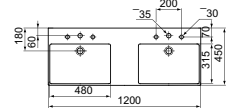

WASTAFEL 100 CM ZONDER KRAANGAT

MODEL	AFWERKING	ARTIKELNR	BRUTO PRIJS*
Met overloop, zonder kraangat	Wit	T390401	€ 814,84
Met overloop, zonder kraangat, geslepen	Wit	T390801	€ 862,92

- 100 x 45 cm wastafel
- Gleufoverloop
- Zonder kraangat
- Wandmontage

- Geslepen onderzijde voor combinatie met meubel
- Designsifon en niet-afsluitbare waste met gekleurd keramiek separaat verkrijgbaar. Zie pag. 34.

DUBBELE WASTAFEL 120 CM MET 2X 1 KRAANGAT

MODEL	AFWERKING	ARTIKELNR	BRUTO PRIJS*
Met overloop, 1 kraangat	Wit	T373101	€ 892,80
Met overloop, 1 kraangat, geslepen	Wit	T391301	€ 940,90

- 120 x 45 cm dubbele wastafel
- Gleufoverloop
- 1 kraangat voor iedere wastafel
- Wandmontage

- Geslepen onderzijde voor combinatie met meubel
- Designsifon en niet-afsluitbare waste met gekleurd keramiek separaat verkrijgbaar. Zie pag. 34.

DUBBELE WASTAFEL 120 CM MET 2X 3 KRAANGATEN

MODEL	AFWERKING	ARTIKELNR	BRUTO PRIJS*
Met overloop, 3 kraangaten	Wit	T391001	€ 892,80
Met overloop, 3 kraangaten, geslepen	Wit	T391401	€ 940,90

- 120 x 45 cm dubbele wastafel
- Gleufoverloop
- 3 kraangaten voor iedere wastafel
- Wandmontage

- Geslepen onderzijde voor combinatie met meubel
- Designsifon en niet-afsluitbare waste met gekleurd keramiek separaat verkrijgbaar. Zie pag. 34.

DUBBELE WASTAFEL 120 CM ZONDER KRAANGAT

MODEL	AFWERKING	ARTIKELNR	BRUTO PRIJS*
Met overloop, zonder kraangat	Wit	T391101	€ 892,80
Met overloop, zonder kraangat, geslepen	Wit	T391501	€ 940,90

- 120 x 45 cm dubbele wastafel
- Gleufoverloop
- Zonder kraangat
- Wandmontage

- Geslepen onderzijde voor combinatie met meubel
- Designsifon en niet-afsluitbare waste met gekleurd keramiek separaat verkrijgbaar. Zie pag. 34.