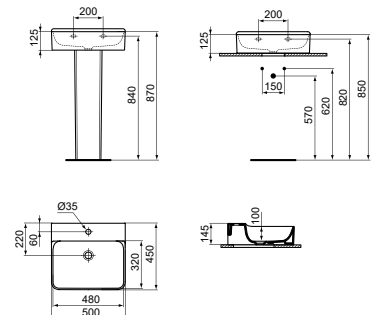

WASTAFEL 50 CM MET 1 KRAANGAT

MODEL	AFWERKING	ARTIKELNR	BRUTO PRIJS*
Zonder overloop, 1 kraangat	Wit	T378501	€ 421,06
Zonder overloop, 1 kraangat, geslepen	Wit	T381501	€ 492,55

- 50 x 45 cm wastafel
- Zonder overloop
- 1 kraangat
- Wandmontage

- Geslepen onderzijde voor combinatie met meubel
- T.c.m. zuil wit T388101 à € 349,58 (separaat te bestellen)
- Aanbevolen installatie met niet-afsluitbare waste of IdealFlow sifon, separaat verkrijgbaar. Zie pag. 34.