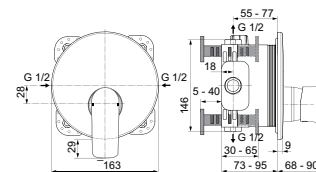

CONNECT AIR

INBOUW DOUCHEMENGKRAAN - OPBOUWDEEL

MODEL	CHROOM	SILVER STORM	BRUSHED GOLD	MAGNETIC GREY
Voor inbouwdeel A1000NU	A7034AA	A7034GN	A7034A2	A7034A5
Bruto prijs*	€ 309,07	€ 533,36	€ 533,36	€ 533,36

- Engreeps inbouw douchemengkraan
- Exclusief inbouwdeel A1000NU à € 123,48 (separaat te bestellen)