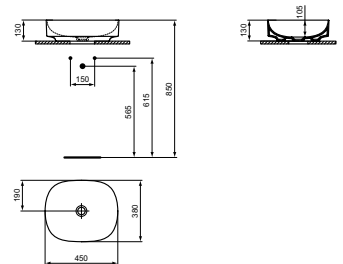

OPBOUWWASTAFEL OVAAL 45 CM

MODEL	AFWERKING	ARTIKELNR	BRUTO PRIJS*	
	Zonder overloop, zonder kraangat	Glanzend wit	T440001	€ 611,82
	Zonder overloop, zonder kraangat	Silk White	T4400V1	€ 794,77

- Opbouwwastafel ovaal 45 x 38 cm
- Met Diamatec-technologie: superdun en supersterk keramiek
- Zonder overloop
- Zonder kraangat
- Voor opzetmontage op afdeklad van meubel