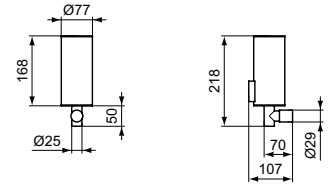

IOM ACCESSOIRES

LOTION DISPENSER

MODEL	CHROOM	SILVER STORM	BRUSHED GOLD	MAGNETIC GREY
Bruto prijs*	A7925AA € 179,00	A7925GN € 239,00	A7925A2 € 239,00	A7925A5 € 239,00

- Lotion dispenser
- Wandmontage
- Met bevestigingsset