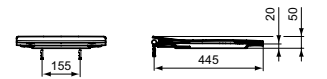

* Betreft bruto adviesprijzen per 1-1-2024, exclusief BTW. Prijzen kunnen gedurende het jaar wijzigen. Kijk voor de actuele prijzen op: www.idealstandardnederland.nl/prijslijsten/Prijslijst-2024-Atelier-Collections