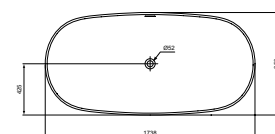

* Betreft bruto adviesprijzen per 1-1-2024, exclusief BTW. Prijzen kunnen gedurende het jaar wijzigen. Kijk voor de actuele prijzen op: www.idealstandardnederland.nl/prijzlijsten/Prijzlijst-2024-Atelier-Collections