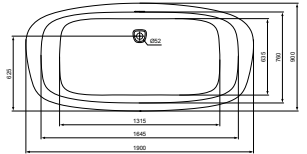

BADEN

DEA VRIJSTAAND BAD 1700 x 750 MM

MODEL	ARTIKELNR	BRUTO PRIJS*
Wit	E306601	€ 2.839,39
Silk White	K8720V1	€ 3.041,88
Silk Black/White	K8720V3	€ 3.430,11

· Van acryl
· Voorgemonteerde afvoer- en overloopgarnituur 52mm

· Normen: DIN/EN 14516

DEA VRIJSTAAND BAD 1800 x 800 MM

MODEL	ARTIKELNR	BRUTO PRIJS*
Wit	E306701	€ 3.403,31
Silk White	K8721V1	€ 3.204,69
Silk Black/White	K8721V3	€ 3.605,43

· Van acryl
· Voorgemonteerde afvoer- en overloopgarnituur 52mm

· Normen: DIN/EN 14516

DEA VRIJSTAAND BAD 1900 x 900 MM

MODEL	ARTIKELNR	BRUTO PRIJS*
Wit	E306801	€ 3.622,33
Silk White	K8722V1	€ 3.455,15
Silk Black/White	K8722V3	€ 3.880,94

· Van acryl
· Voorgemonteerde afvoer- en overloopgarnituur 52mm

· Normen: DIN/EN 14516

DEA HALFVRIJSTAAND BAD 1800 x 800 MM

MODEL	ARTIKELNR	BRUTO PRIJS*
Wit	T994001	€ 3.005,57
Silk White	T9940V1	€ 3.606,68
Silk Black/White	T9940V3	€ 4.132,66

· Van acryl
· Voorgemonteerde afvoer- en overloopgarnituur 52mm

· Normen: DIN/EN 14516

DEA HALFVRIJSTAAND BAD 1800 x 800 MM VOOR VULLING VAN BAD VIA OVERLOOP

MODEL	ARTIKELNR	BRUTO PRIJS*
Wit, vulling bad via overloop	T994101	€ 3.318,65

· Van acryl
· Voorgemonteerde afvoer- en overloopgarnituur 52mm

· Normen: DIN/EN 14516

* Betreft bruto adviesprijzen per 1-1-2024, exclusief BTW. Prijzen kunnen gedurende het jaar wijzigen. Kijk voor de actuele prijzen op: www.idealstandardnederland.nl/prijslijsten/Prijslijst-2024-Atelier-Collections