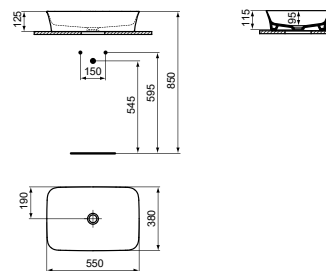

OPBOUWWASTAFEL Ø40 CM ZONDER KRAANGAT

MODEL	AFWERKING	ARTIKELNR	BRUTO PRIJS*
Zonder overloop, zonder kraangat	Wit	E139801	€ 584,80
	Silk White	E1398V1	€ 760,25
	Gekleurd***	E1398...	€ 877,22

· 40 cm ronde opbouwwastafel
· Zonder overloop
· Met Diamatec-technologie: superdun en supersterk keramiek**

· Zonder kraangat
· Designsifon en niet-afsluitbare waste met gekleurd keramiek separaat verkrijgbaar. Zie pag. 34.

OPBOUWWASTAFEL Ø 40 CM ZONDER KRAANGAT

MODEL	AFWERKING	ARTIKELNR	BRUTO PRIJS*
Met overloop, zonder kraangat	Wit	E141301	€ 610,80
	Silk White	E1413V1	€ 794,05
	Gekleurd***	E1413...	€ 916,20

· 40 cm ronde opbouwwastafel
· Met overloop
· Met Diamatec-technologie: superdun en supersterk keramiek**

· Zonder kraangat
· Designsifon en niet-afsluitbare waste met gekleurd keramiek separaat verkrijgbaar. Zie pag. 34.

OPBOUWWASTAFEL 55 CM ZONDER KRAANGAT

MODEL	AFWERKING	ARTIKELNR	BRUTO PRIJS*
Zonder overloop, zonder kraangat	Wit	E207601	€ 618,34
	Silk White	E2076V1	€ 805,93
	Gekleurd***	E2076...	€ 929,95

· 55 x 38 cm rechthoekige opbouwwastafel
· Zonder overloop
· Met Diamatec-technologie: superdun en supersterk keramiek**

· Zonder kraangat
· Designsifon en niet-afsluitbare waste met gekleurd keramiek separaat verkrijgbaar. Zie pag. 34.

OPBOUWWASTAFEL 55 CM ZONDER KRAANGAT

MODEL	AFWERKING	ARTIKELNR	BRUTO PRIJS*
Met overloop, zonder kraangat	Wit	E207801	€ 645,50
	Silk White	E2078V1	€ 841,49
	Gekleurd***	E2078...	€ 970,90

· 55 x 38 cm rechthoekige opbouwwastafel
· Met overloop
· Met Diamatec-technologie: superdun en supersterk keramiek**

· Zonder kraangat
· Designsifon en niet-afsluitbare waste met gekleurd keramiek separaat verkrijgbaar. Zie pag. 34.