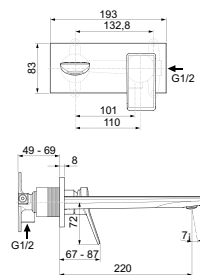

WANDMENGKRAAN 220 MM – OPBOUWDEEL

MODEL	CHROOM	SILVER STORM	BRUSHED GOLD	MAGNETIC GREY
Sprong 220 mm	A7372AA	A7372GN	A7372A2	A7372A5
Bruto prijs*	€ 528,47	€ 845,32	€ 845,32	€ 845,32

· Eengreeps wandmengkraan
· Gegoten uitloop met sprong 220 mm
· 5 l/min

· Coin-Slot straalregelaar
· Exclusief inbouwdeel A1313NU à € 274,26 (separaat te bestellen)