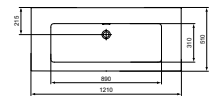

* Betreft bruto adviesprijzen per 1-1-2024, exclusief BTW. Prijzen kunnen gedurende het jaar wijzigen. Kijk voor de actuele prijzen op: www.idealstandardnederland.nl/prijslijsten/Prijslijst-2024-Atelier-Collections