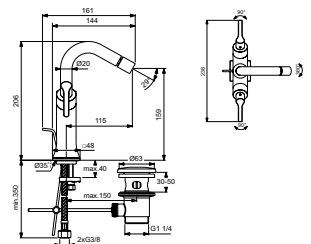

TWEEGREEPS WANDMENKRAAN (OPBOUWDEEL)

MODEL	CHROOM	MAGNETIC GREY
Kruisgrepen	BD153AA	BD153A5
Bruto prijs*	€ 487,60	€ 780,16
Hendelgrepen	BD154AA	BD154A5
Bruto prijs*	€ 487,60	€ 780,16

- Keramische schijven
- Metalen grepen
- Waterbesparende straalregelaar 5 l/min

- Exclusief inbouwdeel BD355NU à € 397,50 (separaat te bestellen)
- Cache (verborgen) straalregelaar
- Metalen rozetten

WASTAFELMENGKRAAN VERHOOGD

MODEL	CHROOM	MAGNETIC GREY
Met popup waste	BD155AA	BD155A5
Bruto prijs*	€ 613,74	€ 982,62
Zonder popup waste	BD156AA	BD156A5
Bruto prijs*	€ 604,20	€ 966,72

- FirmaFlow keramisch mengpatroon
- Waterbesparende straalregelaar 5 l/min
- EasyFix bevestiging

- Draaibare uitloop met draailimiet
- Cache (verborgen) straalregelaar

BIDETMENGKRAAN

MODEL	CHROOM	MAGNETIC GREY
Kruisgrepen	BD157AA	BD157A5
Bruto prijs*	€ 438,84	€ 701,72

- Engats tweegreeps bidetmengkraan kruisgrepen
- Metalen grepen
- Draaibare straalregelaar
- Keramische schijven

- 5 liter per minuut
- Metalen popup waste
- Easy fix

BIDETMENGKRAAN

MODEL	CHROOM	MAGNETIC GREY
Hendelgrepen	BD441AA	BD441A5
Bruto prijs*	€ 438,84	€ 701,72

- Engats tweegreeps bidetmengkraan hendelgrepen
- Metalen grepen
- Draaibare straalregelaar
- Keramische schijven

- 5 liter per minuut
- Metalen popup waste
- Easy fix

DOUCHESYSTEEM MET TWEEGREEPS DOUCHEMENGKRAAN

MODEL	CHROOM	MAGNETIC GREY
Kruisgrepen	BD158AA	BD158A5
Bruto prijs*	€ 1.027,14	€ 2.065,94
Hendelgrepen	BD159AA	BD159A5
Bruto prijs*	€ 1.027,14	€ 2.065,94

- Keramische schijven
- Metalen hoofddouche 300 mm
- Metalen grepen

- Waterbesparend - 12 l/min
- Doucheslang 1750 mm
- Metalen rozetten