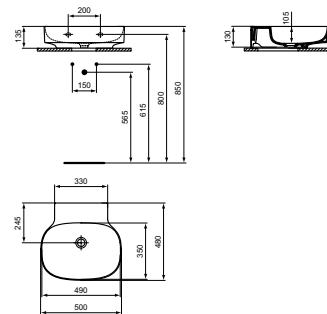

WASTAFEL 50 CM

MODEL	AFWERKING	ARTIKELNR	BRUTO PRIJS*
Zonder overloop, zonder kraangat	Glanzend wit	T439201	€ 444,31
Zonder overloop, zonder kraangat, geslepen	Glanzend wit	T498701	€ 531,04

- Wastafel 50 x 48 cm
- Met Diamatec-technologie: superdun en supersterk keramiek

- Zonder overloop, kan gecombineerd worden met Idealflow verborgen overloop N8326AA
- Zonder kraangat
- Wandmontage of opzetmontage op afdekblad van meubel
- Geslepen onderzijde voor combinatie met meubel