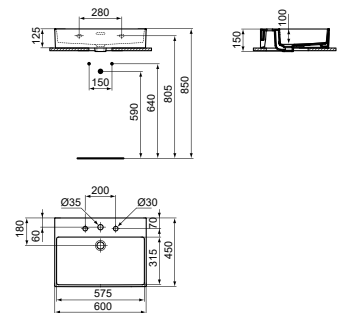

* Betreft bruto adviesprijzen per 1-1-2024, exclusief BTW. Prijzen kunnen gedurende het jaar wijzigen. Kijk voor de actuele prijzen op: www.idealstandaardnederland.nl/prijslijsten/Prijslijst-2024-Atelier-Collections