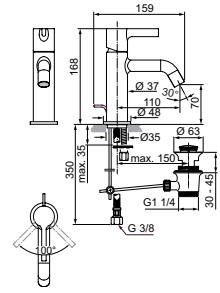

WASTAFELMENGKRAAN

MODEL	CHROOM	SILVER STORM	BRUSHED GOLD	MAGNETIC GREY
met metalen waste	BC775AA	BC775GN	BC775A2	BC775A5
Bruto prijs*	€ 321,85	€ 514,70	€ 514,70	€ 514,70
zonder waste	BC776AA	BC776GN	BC776A2	BC776A5
Bruto prijs*	€ 308,07	€ 500,93	€ 500,93	€ 500,93

- Eengreeps wastafelmengkraan
- 5 l/min

- Caché straalregelaar
- EasyFix®