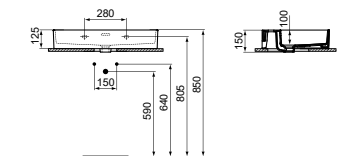

WASTAFEL 60 CM ZONDER KRAANGAT

MODEL	AFWERKING	ARTIKELNR	BRUTO PRIJS*
Met overloop, zonder kraangat	Wit	T388801	€ 428,86
Met overloop, zonder kraangat, geslepen	Wit	T389101	€ 476,95

· 60 x 45 cm wastafel
· Gleufoverloop
· Zonder kraangat
· Wandmontage

· Geslepen onderzijde voor combinatie met meubel
· Designsifon en niet-afsluitbare waste met gekleurd keramiek separaat verkrijgbaar. Zie pag. 34.

WASTAFEL 70 CM MET 1 KRAANGAT

MODEL	AFWERKING	ARTIKELNR	BRUTO PRIJS*
Met overloop, 1 kraangat	Wit	T372801	€ 514,64
Met overloop, 1 kraangat, geslepen	Wit	T389401	€ 562,72

· 70 x 45 cm wastafel
· Gleufoverloop
· 1 kraangat
· Wandmontage

· Geslepen onderzijde voor combinatie met meubel
· Designsifon en niet-afsluitbare waste met gekleurd keramiek separaat verkrijgbaar. Zie pag. 34.

WASTAFEL 70 CM MET 3 KRAANGATEN

MODEL	AFWERKING	ARTIKELNR	BRUTO PRIJS*
Met overloop, 3 kraangaten	Wit	T389201	€ 514,64
Met overloop, 3 kraangaten, geslepen	Wit	T389501	€ 562,72

· 70 x 45 cm wastafel
· Gleufoverloop
· 3 kraangaten
· Wandmontage

· Geslepen onderzijde voor combinatie met meubel
· Designsifon en niet-afsluitbare waste met gekleurd keramiek separaat verkrijgbaar. Zie pag. 34.

WASTAFEL 70 CM ZONDER KRAANGAT

MODEL	AFWERKING	ARTIKELNR	BRUTO PRIJS*
Met overloop, zonder kraangat	Wit	T389301	€ 514,64
Met overloop, zonder kraangat, geslepen	Wit	T389601	€ 562,72

· 70 x 45 cm wastafel
· Gleufoverloop
· Zonder kraangat
· Wandmontage

· Geslepen onderzijde voor combinatie met meubel
· Designsifon en niet-afsluitbare waste met gekleurd keramiek separaat verkrijgbaar. Zie pag. 34.

WASTAFEL 80 CM MET 1 KRAANGAT