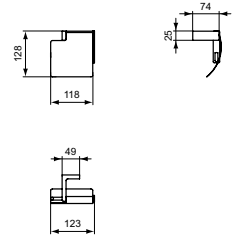

CLOSETROLHOUDER

	CHROOM	SILVER STORM	BRUSHED GOLD	MAGNETIC GREY
Bruto prijs*	T4496AA € 176,03	T4496GN € 281,54	T4496A2 € 281,54	T4496A5 € 281,54

- Closetrolhouder met deksel
- Van metaal
- Cube design
- Met bevestigingsset