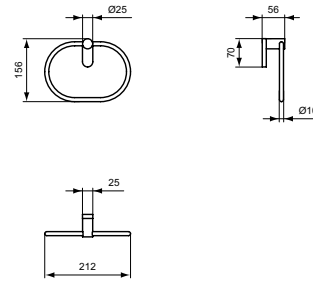

- Handdoekring van metaal
- Curved design
- Met bevestigingsset

HANDDOEKHAAK

CHROOM	SILVER STORM	BRUSHED GOLD	MAGNETIC GREY
--------	--------------	--------------	---------------

Bruto prijs*	T4507AA € 35,55	T4507GN € 56,94	T4507A2 € 56,94	T4507A5 € 56,94
--------------	--------------------	--------------------	--------------------	--------------------