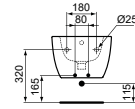

BLEND

CURVE WANDBIDET

AFWERKING	ARTIKELNR	BRUTO PRIJS*
Wit (exclusief kraan, separaat te bestellen)	T375001	€ 470,45
Silk White (exclusief kraan, separaat te bestellen)	T3750V1	€ 658,15
· Wandbidet · Verdekte bevestiging · 1 kraangat	· Met overloop · Breedte 355 x lengte 540 x hoogte 340 mm	

CURVE WANDCLOSET RANDLOOS 2.0

AFWERKING	ARTIKELNR	BRUTO PRIJS*
Wit (exclusief zitting, separaat te bestellen)	T465501	€ 597,81
· Wandcloset · Randloos 2.0 spoeltechnologie · Breedte 355 x lengte 540 x hoogte 340 mm	· Snelle montage dankzij de onzichtbare bevestiging van bovenaf door de bevestigingsopening van de zitting · Passende closetzittingen T3760.. alsook T3761..	

CURVE STAAND BIDET

AFWERKING	ARTIKELNR	BRUTO PRIJS*
Wit (exclusief kraan, separaat te bestellen)	T375301	€ 470,45
Silk White (exclusief kraan, separaat te bestellen)	T3753V1	€ 658,15
· Staand bidet · Verdekte wandbevestiging	· Breedte 355 x lengte 560 x hoogte 400 mm	

CUBE WANDCLOSET MET AQUABLADE®

AFWERKING	ARTIKELNR	BRUTO PRIJS*
Wit (exclusief zitting, separaat te bestellen)	T368601	€ 778,45
Silk White (exclusief zitting, separaat te bestellen)	T3686V1	€ 623,80
· Wandcloset · Met AquaBlade® waterval spoeltechnologie · Breedte 355 x lengte 540 x hoogte 340 mm	· Snelle montage dankzij de onzichtbare bevestiging van bovenaf door de bevestigingsopening van de zitting · Passende closetzittingen T3927..	

CUBE STAAND CLOSET MET AQUABLADE®

AFWERKING	ARTIKELNR	BRUTO PRIJS*
Wit (exclusief zitting, separaat te bestellen)	T368801	€ 623,70
Silk White (exclusief zitting, separaat te bestellen)	T3688V1	€ 873,18
· Staand closet · Met AquaBlade® waterval spoeltechnologie · Breedte 360 x lengte 560 x hoogte 400 mm	· Verdekte wandbevestiging · Passende closetzittingen T3927..