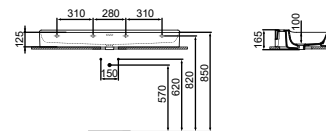

WASTAFEL 120 CM MET 1 KRAANGAT

MODEL	AFWERKING	ARTIKELNR	BRUTO PRIJS*
Met overloop, 1 kraangat	Wit	T369401	€ 1.046,17
	Silk White	T3694V1	€ 1.464,80
Met overloop, 1 kraangat, geslepen	Wit	T383801	€ 1.117,63
	Silk White	T3838V1	€ 1.564,60

- 120 x 45 cm wastafel
- Gleufoverloop
- 1 kraangat
- Wandmontage

- Geslepen onderzijde voor combinatie met meubel
- Designsifon en niet-afsluitbare waste met gekleurd keramiek separaat verkrijgbaar. Zie pag. 34.

WASTAFEL 120 CM MET 3 KRAANGATEN

MODEL	AFWERKING	ARTIKELNR	BRUTO PRIJS*
Met overloop, 3 kraangaten	Wit	T380401	€ 1.046,17
Met overloop, 3 kraangaten, geslepen	Wit	T384001	€ 1.117,63

- 120 x 45 cm wastafel
- Gleufoverloop
- 3 kraangaten
- Wandmontage

- Geslepen onderzijde voor combinatie met meubel
- Designsifon en niet-afsluitbare waste met gekleurd keramiek separaat verkrijgbaar. Zie pag. 34.

WASTAFEL 120 CM ZONDER KRAANGAT

MODEL	AFWERKING	ARTIKELNR	BRUTO PRIJS*
Met overloop, zonder kraangat	Wit	T380501	€ 1.046,17
Met overloop, zonder kraangat, geslepen	Wit	T384101	€ 1.117,63

- 120 x 45 cm wastafel
- Gleufoverloop
- Zonder kraangat
- Wandmontage

- Geslepen onderzijde voor combinatie met meubel
- Designsifon en niet-afsluitbare waste met gekleurd keramiek separaat verkrijgbaar. Zie pag. 34.

WASTAFEL 120 CM MET 1 KRAANGAT

MODEL	AFWERKING	ARTIKELNR	BRUTO PRIJS*
Zonder overloop, 1 kraangat	Wit	T380601	€ 1.046,17
Zonder overloop, 1 kraangat, geslepen	Wit	T384201	€ 1.117,63

- 120 x 45 cm wastafel
- Zonder overloop
- 1 kraangat
- Wandmontage

- Geslepen onderzijde voor combinatie met meubel
- Aanbevolen installatie met niet-afsluitbare waste of IdealFlow sifon, separaat verkrijgbaar. Zie pag. 34.