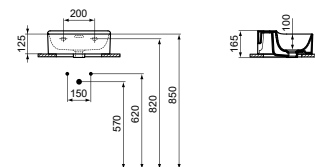

Fontein 40 x 35 cm zonder kraangat

MODEL	AFWERKING	ARTIKELNR	BRUTO PRIJS*
Met overloop, zonder kraangat	Wit	T381101	€ 305,40
Met overloop, zonder kraangat, geslepen	Wit	T387701	€ 376,88

- 40 x 35 cm fontein
- Gleufoverloop
- Zonder kraangat
- Wandmontage

- Geslepen onderzijde voor combinatie met meubel
- Designsifon en niet-afsluitbare waste met gekleurd keramiek separaat verkrijgbaar. Zie pag. 34.

Fontein 40 x 35 cm met 1 kraangat

MODEL	AFWERKING	ARTIKELNR	BRUTO PRIJS*
Zonder overloop, 1 kraangat	Wit	T387401	€ 305,40
Zonder overloop, 1 kraangat, geslepen	Wit	T387801	€ 376,88

- 40 x 35 cm fontein
- Zonder overloop
- 1 kraangat
- Wandmontage

- Geslepen onderzijde voor combinatie met meubel
- Aanbevolen installatie met niet-afsluitbare waste of IdealFlow sifon, separaat verkrijgbaar. Zie pag. 34.

Fontein 40 x 35 cm zonder kraangat

MODEL	AFWERKING	ARTIKELNR	BRUTO PRIJS*
Zonder overloop, zonder kraangat	Wit	T387501	€ 305,40
Zonder overloop, zonder kraangat, geslepen	Wit	T387901	€ 376,88

- 40 x 35 cm fontein
- Zonder overloop
- Zonder kraangat
- Wandmontage

- Geslepen onderzijde voor combinatie met meubel
- Aanbevolen installatie met niet-afsluitbare waste of IdealFlow sifon, separaat verkrijgbaar

Zuil voor vrijstaande montage van opbouw wastafel

MODEL	AFWERKING	ARTIKELNR	BRUTO PRIJS*
voor ronde opbouw wastafel	Wit	T376501	€ 810,94
	Silk White	T3765V1	€ 1.135,73
voor rechthoekige opbouw wastafel	Wit	T388001	€ 810,94
	Silk White	T3880V1	€ 1.135,73

- 75,5 x 16/17 cm
- Van keramiek inclusief metalen frame

* Betreft bruto adviesprijzen per 1-1-2024, exclusief BTW. Prijzen kunnen gedurende het jaar wijzigen. Kijk voor de actuele prijzen op: www.idealstandardnederland.nl/prijslijsten/Prijslijst-2024-Atelier-Collections