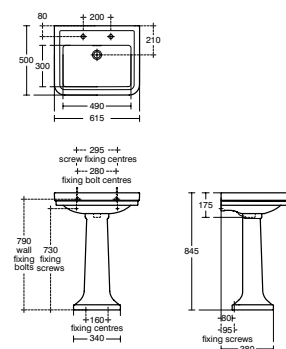

WASTAFEL 60CM

MODEL	AFWERKING	ARTIKELNR	BRUTO PRIJS*
Met overloop, 2 kraangaten	Wit	E221701	€ 332,20

- Wastafel 61,5x50cm
- 3-gats overloop
- Glanzend witte afwerking

• Voor wandmontage of met zuil