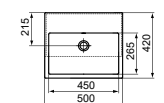

- 50 cm halfinbouwwastafel
- Gleufoverloop
- Zonder kraangat

- Designsifon en niet-afsluitbare waste met gekleurd keramiek separaat verkrijgbaar. Zie pag. 34.

* Betreft bruto adviesprijzen per 1-1-2024, exclusief BTW. Prijzen kunnen gedurende het jaar wijzigen. Kijk voor de actuele prijzen op: www.idealstandardnederland.nl/prijslijsten/Prijslijst-2024-Atelier-Collections