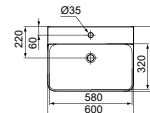

WASTAFEL 60 CM ZONDER KRAANGAT

MODEL	AFWERKING	ARTIKELNR	BRUTO PRIJS*
Met overloop, zonder kraangat	Wit	T378901	€ 500,34
Met overloop, zonder kraangat, geslepen	Wit	T382201	€ 571,81

- 60 x 45 cm wastafel
- Gleufoverloop
- Zonder kraangat
- Wandmontage

- Geslepen onderzijde voor combinatie met meubel
- T.c.m. zuil wit T388101 à € 349,58 (separaat te bestellen)
- Designsifon en niet-afsluitbare waste met gekleurd keramiek separaat verkrijgbaar. Zie pag. 34.

WASTAFEL 60 CM MET 1 KRAANGAT

MODEL	AFWERKING	ARTIKELNR	BRUTO PRIJS*
Zonder overloop, 1 kraangat	Wit	T379001	€ 500,34
Zonder overloop, 1 kraangat, geslepen	Wit	T382301	€ 571,81

- 60 x 45 cm wastafel
- Zonder overloop
- 1 kraangat
- Wandmontage

- Geslepen onderzijde voor combinatie met meubel
- T.c.m. zuil wit T388101 à € 349,58 (separaat te bestellen)
- Aanbevolen installatie met niet-afsluitbare waste of IdealFlow sifon, separaat verkrijgbaar. Zie pag. 34.

WASTAFEL 60 CM MET 3 KRAANGATEN

MODEL	AFWERKING	ARTIKELNR	BRUTO PRIJS*
Zonder overloop, 3 kraangaten	Wit	T379101	€ 500,34
Zonder overloop, 3 kraangaten, geslepen	Wit	T382401	€ 571,81

- 60 x 45 cm wastafel
- Zonder overloop
- 3 kraangaten
- Wandmontage

WASTAFEL 60 CM ZONDER KRAANGAT

MODEL	AFWERKING	ARTIKELNR	BRUTO PRIJS*
Zonder overloop, zonder kraangat	Wit	T379201	€ 500,34
Zonder overloop, zonder kraangat, geslepen	Wit	T382501	€ 571,81

- 60 x 45 cm wastafel
- Zonder overloop
- Zonder kraangat
- Wandmontage

- Geslepen onderzijde voor combinatie met meubel
- T.c.m. zuil wit T388101 à € 349,58 (separaat te bestellen)
- Aanbevolen installatie met niet-afsluitbare waste of IdealFlow sifon, separaat verkrijgbaar. Zie pag. 34.