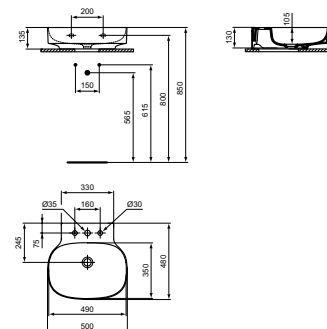

WASTAFEL 50 CM

MODEL	AFWERKING	ARTIKELNR	BRUTO PRIJS*
Zonder overloop, 3 kraangaten	Glanzend wit	T439101	€ 444,31
Zonder overloop, 3 kraangaten, geslepen	Glanzend wit	T498601	€ 531,04

- Wastafel 50 x 48 cm
- Met Diamatec-technologie: superdun en supersterk keramiek

- Zonder overloop, kan gecombineerd worden met Idealflow verborgen overloop N8326AA
- 3 kraangaten
- Wandmontage of opzetmontage op afdekblad van meubel
- Geslepen onderzijde voor combinatie met meubel