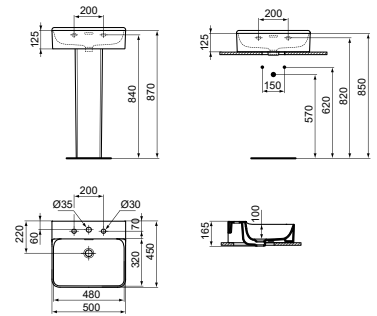

WASTAFEL 50 CM MET 3 KRAANGATEN

MODEL	AFWERKING	ARTIKELNR	BRUTO PRIJS*
Met overloop, 3 kraangaten	Wit	T378301	€ 421,06
Met overloop, 3 kraangaten, geslepen	Wit	T381301	€ 492,55

- 50 x 45 cm wastafel
- Gleufoverloop
- 3 kraangaten
- Wandmontage

- Geslepen onderzijde voor combinatie met meubel
- T.c.m. zuil wit T388101 à € 349,58 (separaat te bestellen)
- Designsifon en niet-afsluitbare waste met gekleurd keramiek separaat verkrijgbaar. Zie pag. 34.