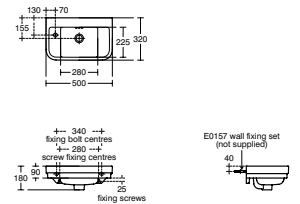

Fontein Links

MODEL	AFWERKING	ARTIKELNR	BRUTO PRIJS*
Met overloop, 1 kraangat	Wit	E223301	€ 267,30

- Fontein 50x32cm
- 1 kraangat links
- 3-gats overloop

- Glanzend witte afwerking
- Voor gebruik met designsifon