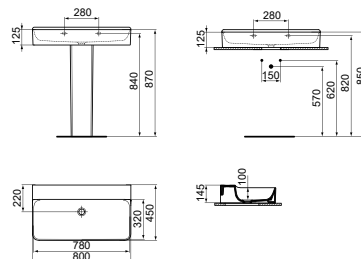

WASTAFEL 80 CM MET 3 KRAANGATEN

MODEL	AFWERKING	ARTIKELNR	BRUTO PRIJS*
Zonder overloop, 3 kraangaten	Wit	T379601	€ 645,89
Zonder overloop, 3 kraangaten, geslepen	Wit	T383001	€ 717,37

- 80 x 45 cm wastafel
- Zonder overloop
- 3 kraangaten
- Wandmontage

- Geslepen onderzijde voor combinatie met meubel
- T.c.m. zuil wit T388101 à € 349,58 (separaat te bestellen)
- Aanbevolen installatie met niet-afsluitbare waste of IdealFlow sifon, separaat verkrijgbaar. Zie pag. 34.

WASTAFEL 80 CM ZONDER KRAANGAT

MODEL	AFWERKING	ARTIKELNR	BRUTO PRIJS*
Zonder overloop, zonder kraangat	Wit	T379701	€ 645,89
Zonder overloop, zonder kraangat, geslepen	Wit	T383101	€ 717,37

- 80 x 45 cm wastafel
- Zonder overloop
- Zonder kraangat
- Wandmontage

- Geslepen onderzijde voor combinatie met meubel
- T.c.m. zuil wit T388101 à € 349,58 (separaat te bestellen)
- Aanbevolen installatie met niet-afsluitbare waste of IdealFlow sifon, separaat verkrijgbaar. Zie pag. 34.

WASTAFEL 100 CM MET 1 KRAANGAT

MODEL	AFWERKING	ARTIKELNR	BRUTO PRIJS*
Met overloop, 1 kraangat	Wit	T369301	€ 851,22
	Silk White	T3693V1	€ 1.191,56
Met overloop, 1 kraangat, geslepen	Wit	T383201	€ 922,69
	Silk White	T3832V1	€ 1.291,36

- 100 x 45 cm wastafel
- Gleufoverloop
- 1 kraangat
- Wandmontage

- Geslepen onderzijde voor combinatie met meubel
- Designsifon en niet-afsluitbare waste met gekleurd keramiek separaat verkrijgbaar. Zie pag. 34.

WASTAFEL 100 CM MET 3 KRAANGATEN

MODEL	AFWERKING	ARTIKELNR	BRUTO PRIJS*
Met overloop, 3 kraangaten	Wit	T379801	€ 851,22
Met overloop, 3 kraangaten, geslepen	Wit	T383301	€ 922,69

- 100 x 45 cm wastafel
- Gleufoverloop
- 3 kraangaten
- Wandmontage