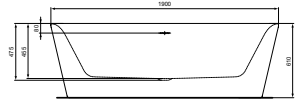

BADEN

DEA VRIJSTAAND BAD 1700 x 750 MM

MODEL	ARTIKELNR	BRUTO PRIJS*
Wit	E306601	€ 2.839,39
Silk White	K8720V1	€ 3.041,88
Silk Black/White	K8720V3	€ 3.430,11

· Van acryl
· Voorgemonteerde afvoer- en overloopgarnituur 52mm

· Normen: DIN/EN 14516

DEA VRIJSTAAND BAD 1800 x 800 MM

MODEL	ARTIKELNR	BRUTO PRIJS*
Wit	E306701	€ 3.403,31
Silk White	K8721V1	€ 3.204,69
Silk Black/White	K8721V3	€ 3.605,43

· Van acryl
· Voorgemonteerde afvoer- en overloopgarnituur 52mm

· Normen: DIN/EN 14516

DEA VRIJSTAAND BAD 1900 x 900 MM

MODEL	ARTIKELNR	BRUTO PRIJS*
Wit	E306801	€ 3.622,33
Silk White	K8722V1	€ 3.455,15
Silk Black/White	K8722V3	€ 3.880,94

· Van acryl
· Voorgemonteerde afvoer- en overloopgarnituur 52mm

· Normen: DIN/EN 14516

DEA HALFVRIJSTAAND BAD 1800 x 800 MM

MODEL	ARTIKELNR	BRUTO PRIJS*
Wit	T994001	€ 3.005,57
Silk White	T9940V1	€ 3.606,68
Silk Black/White	T9940V3	€ 4.132,66

· Van acryl
· Voorgemonteerde afvoer- en overloopgarnituur 52mm

· Normen: DIN/EN 14516

DEA HALFVRIJSTAAND BAD 1800 x 800 MM VOOR VULLING VAN BAD VIA OVERLOOP

MODEL	ARTIKELNR	BRUTO PRIJS*
Wit, vulling bad via overloop	T994101	€ 3.318,65

· Van acryl
· Voorgemonteerde afvoer- en overloopgarnituur 52mm

· Normen: DIN/EN 14516

* Betreft bruto adviesprijzen per 1-1-2024, exclusief BTW. Prijzen kunnen gedurende het jaar wijzigen. Kijk voor de actuele prijzen op: www.idealstandardnederland.nl/prijslijsten/Prijslijst-2024-Atelier-Collections