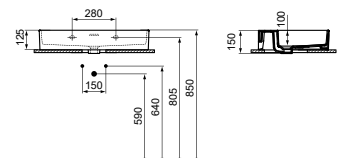

· 70 x 45 cm wastafel
 · Gleufoverloop
 · Zonder kraangat
 · Wandmontage

· Geslepen onderzijde voor combinatie met meubel
 · Designsifon en niet-afsluitbare waste met gekleurd keramiek separaat verkrijgbaar. Zie pag. 34.