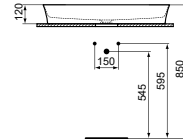

- 80 x 40 cm rechthoekige opbouwastafel
- Zonder overloop
- Met Diamatec-technologie: superdun en supersterk keramiek**

- Zonder kraangat
- Designsifon en niet-afsluitbare waste met gekleurd keramiek separaat verkrijgbaar. Zie pag. 34.