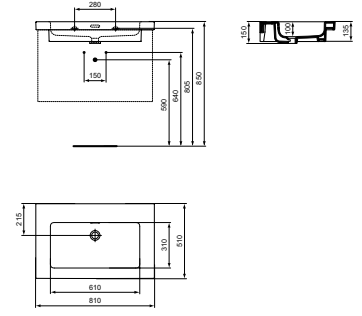

VANITY WASTAFEL 81 CM ZONDER KRAANGAT

MODEL	AFWERKING	ARTIKELNR	BRUTO PRIJS*
Met overloop, zonder kraangat	Wit	T436501	€ 659,00
· 81 x 51 cm wastafel · Gleufoverloop · Zonder kraangat · Wandmontage		· Voor combinatie met Conca vanity wastafelmeubel · Designsifon en niet-afsluitbare waste met gekleurd keramiek separaat verkrijgbaar. Zie pag. 34.