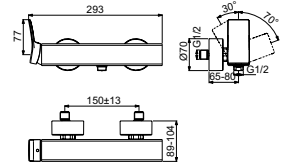

DOUCHEMENGKRAAN

MODEL	CHROOM	SILVER STORM	BRUSHED GOLD	MAGNETIC GREY
	BC761AA	BC761GN	BC761A2	BC761A5
Bruto prijs*	€ 437,06	€ 698,79	€ 698,79	€ 698,79
· Eengreeps douchemengkraan · Voor wandmontage met S-koppelingen		· Met aansluiting doucheslang G1/2"