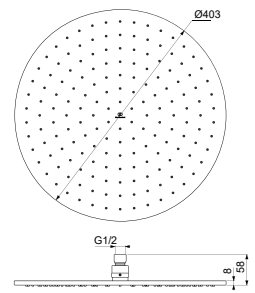

REGENDOUCHE ROND 400 MM

MODEL	CHROOM	SILVER STORM	BRUSHED GOLD	MAGNETIC GREY
400 mm	A5804AA	A5804GN	A5804A2	A5804A5
Bruto prijs*	€ 700,05	€ 925,46	€ 925,46	€ 925,46
· Regendouche van metaal · Doorsnede 400 mm	· Anti-kalk functie · 12 l/min volumedoorstroombegrenzer