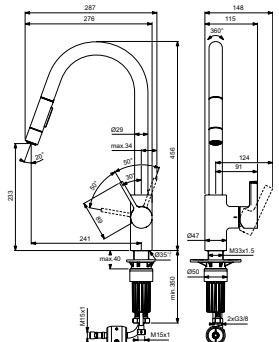

KEUKENMENGKRAAN MET HOGE HOEKIGE UITLOOP

MODEL	CHROOM	SILVER STORM	BRUSHED GOLD	MAGNETIC GREY	SUN ROSE
	BD411AA	BD411GN	BD411A2	BD411A5	BD411J4
	€ 399,00	€ 619,00	€ 619,00	€ 619,00	€ 619,00
Lage druk	BD412AA				
	€ 469,00				

- Eengreeps keukenkraan
- Met hoge hoekige uitloop

- Geluidsklasse 1
- EasyFix®