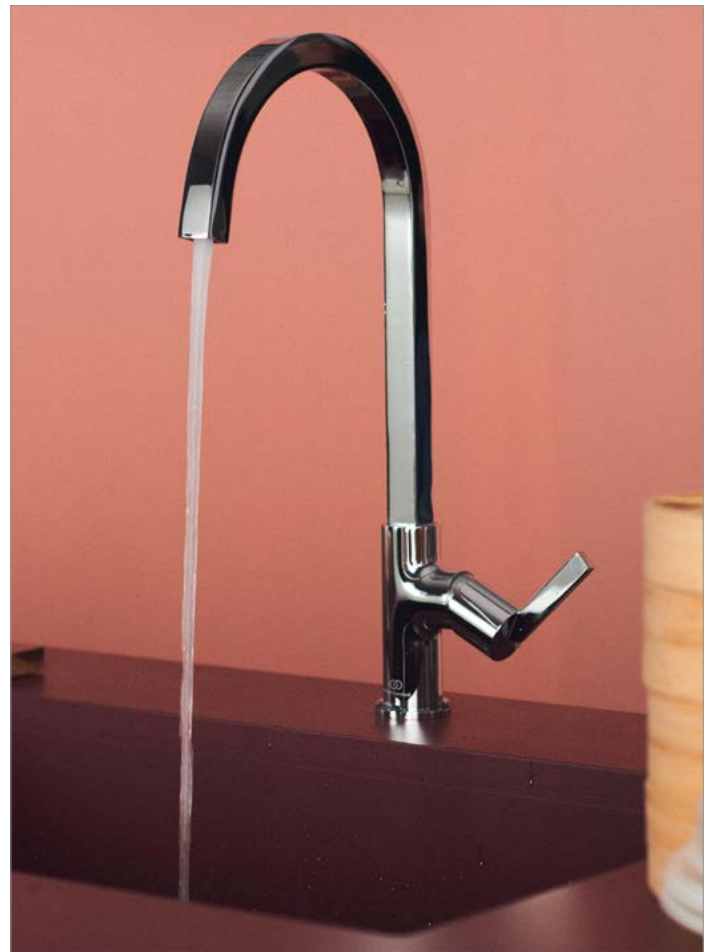

Gusto keukenmengkraan
BD409AA

met hoge ronde uitloop
lage druk
chrom

429,00

Gusto

Prijslijst 2024

Gusto keukenmengkraan
BD411AA

met hoge hoekige uitloop
chrom

399,00