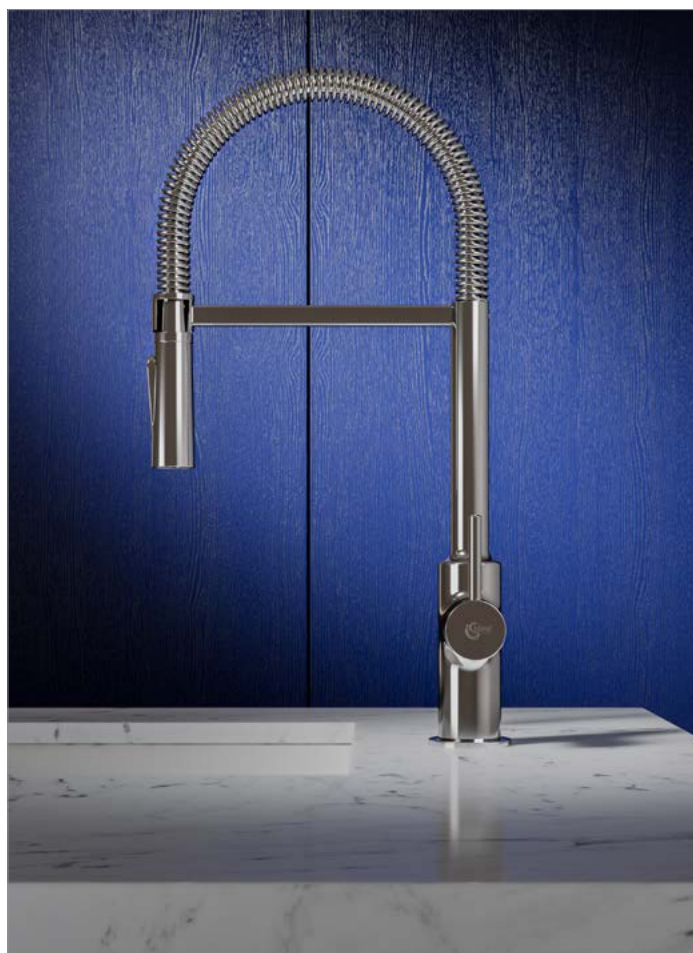

hoog
met uittrekbare handdouche (2
functies)
7 l/min
BlueStart
Silver Storm

479,00

Ceralook

Prijslijst 2024

Ceralook keukenmengkraan
BC302AA

met uittrekbare handdouche (2
functies)
chrom

433,88

Gusto