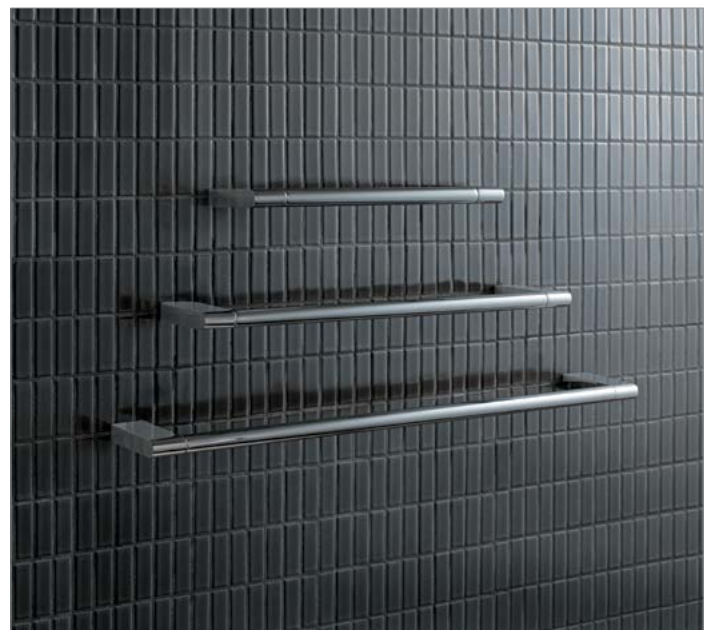

Connect accessoires

Prijslijst 2024

Connect accessoires set
K7212NU

handdoekhaak
closetborstelgarnituur
closetrolhouder met deksel
reserve-closetrolhouder

378,82

Connect glazen legplank
N1394AA

600 mm
houder van metaal
chrom

178,59

Connect glazen legplank
N1392AA

500 mm
houder van metaal
chrom

161,94

Connect handdoekhouder
N1387AA

600 mm
chrom

144,77

Connect handdoekhouder
N1386AA

450 mm
chrom

136,75

Connect handdoekhouder
N1385AA

300 mm
chrom

129,62