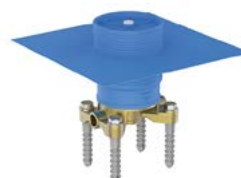

Inbouwdeel A6133NU

voor vrijstaande badmengkraan

748,65