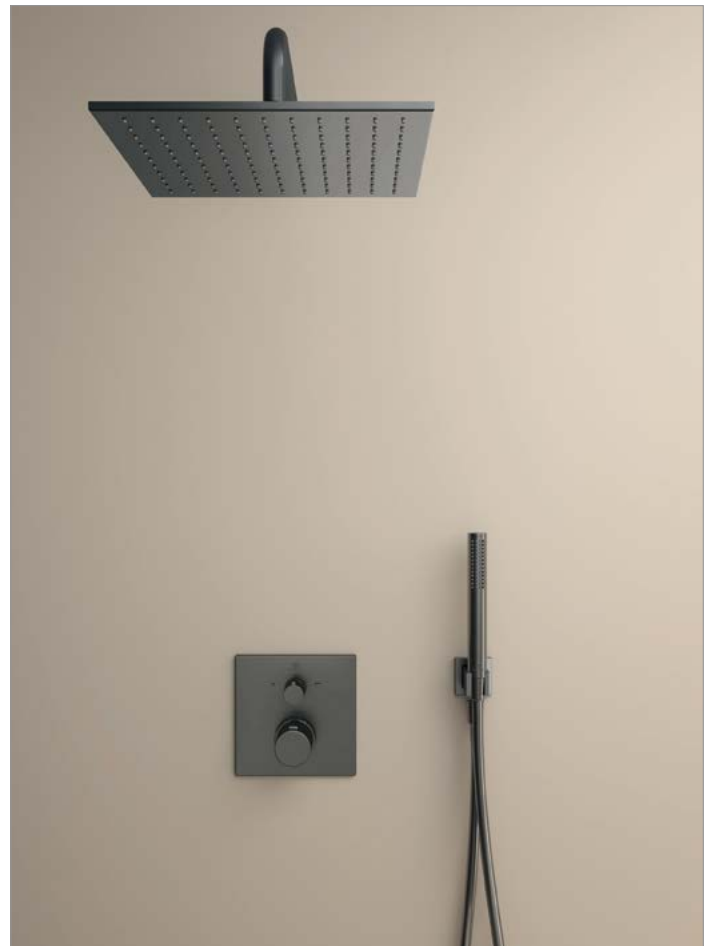

**Ceratherm C100
showerpower set A7572A5**

inbouwthermostaat, inbouwdeel,
regendouche 30x30 cm, douche-
arm 400 mm, staafhanddouche 1
functie, doucheslang "Idealflex"
175 cm, wandaansluitbocht met
vaste handdouchehouder,
Magnetic Grey

1.601,58