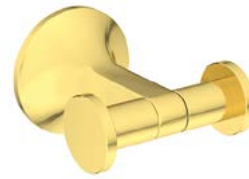

La Dolce Vita

Prijslijst 2024

	<p>La Dolce Vita handdoekring T5502AA</p> <p>rond chrom</p> <p>74,00</p>		<p>La Dolce Vita handdoekring T5502A2</p> <p>rond Brushed Gold</p> <p>111,00</p>
	<p>La Dolce Vita handdoekring T5502A5</p> <p>rond Magnetic Grey</p> <p>111,00</p>		<p>La Dolce Vita handdoekring T5502GN</p> <p>rond Silver Storm</p> <p>111,00</p>
	<p>La Dolce Vita haak voor badjas T5503AA</p> <p>chrom</p> <p>37,00</p>		<p>La Dolce Vita haak voor badjas T5503A2</p> <p>Brushed Gold</p> <p>56,00</p>
	<p>La Dolce Vita haak voor badjas T5503A5</p> <p>Magnetic Grey</p> <p>56,00</p>		<p>La Dolce Vita haak voor badjas T5503GN</p> <p>Silver Storm</p> <p>56,00</p>
	<p>La Dolce Vita handdoekhaak T5511AA</p> <p>enkel chrom</p> <p>31,00</p>		<p>La Dolce Vita handdoekhaak T5511A2</p> <p>enkel Brushed Gold</p> <p>47,00</p>
	<p>La Dolce Vita handdoekhaak T5511A5</p> <p>enkel Magnetic Grey</p> <p>47,00</p>		<p>La Dolce Vita handdoekhaak T5511GN</p> <p>enkel Silver Storm</p> <p>47,00</p>

La Dolce Vita

Prijslijst 2024

La Dolce Vita handdoekhaak
T5504AA

dubbel
chrom

43,00

La Dolce Vita handdoekhaak
T5504A2

dubbel
Brushed Gold

64,00