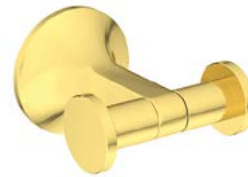

La Dolce Vita handdoekhaak
T5504A2

dubbel
Brushed Gold

64,00