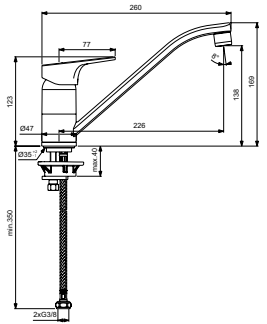

MODEL	ARTIKELNR
Laag, BlueStart, chroom	BD432AA