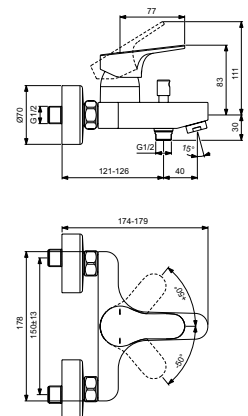

- 38 mm FirmaFlow® keramisch mengpatroon met warmwaterbegrenzer
- H.o.h. 150 mm
- Met omstelling
- Terugslagklep
- Inclusief S-koppelingen en rozetten