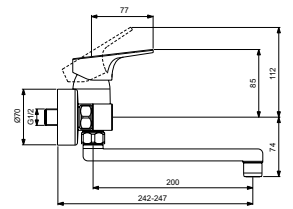

- 38 mm FirmaFlow® keramisch mengpatroon met warmwaterbegrenzer
- H.o.h. 150 mm
- Met onderuitloop 200 mm
- Inclusief S-koppelingen en rozetten

Ideal Standard

**IDEAL STANDARD NEDERLAND B.V.**

Hambakenwetering 3  
5231 DD – 's-Hertogenbosch  
Nederland  
[www.idealstandardnederland.nl](http://www.idealstandardnederland.nl)  
[www.idealstandard.nl](http://www.idealstandard.nl)