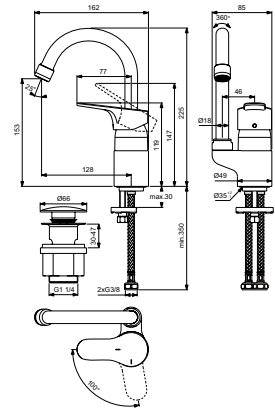

WASTAFELMENGKRAAN MET HOGE UITLOOP, BLUESTART

MODEL	ARTIKELNR
5 l/min, BlueStart, met click waste, chroom	BC837AA