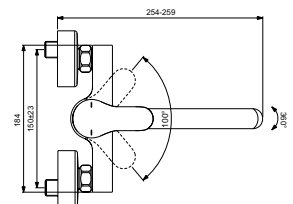

- 38 mm FirmaFlow® keramisch mengpatroon met warmwaterbegrenzer
- H.o.h. 150 mm
- Met onderuitloop 200 mm
- Inclusief S-koppelingen en rozetten

Ideal Standard

**IDEAL STANDARD NEDERLAND B.V.**

Hambakenwetering 3  
5231 DD – 's-Hertogenbosch  
Nederland  
[www.idealstandardnederland.nl](http://www.idealstandardnederland.nl)  
[www.idealstandard.nl](http://www.idealstandard.nl)