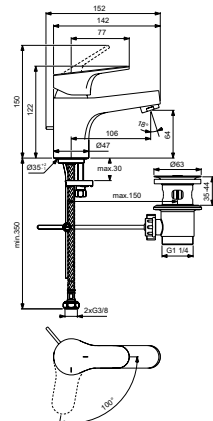

- 38 mm FirmaFlow® keramisch mengpatroon met warmwaterbegrenzer
- BlueStart technologie
- EASY FIX onderbevestiging
- Flexibele aansluitslangen G 3/8"