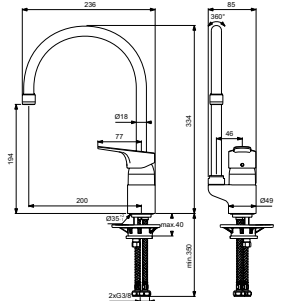

MODEL	ARTIKELNR
Met hoge uitloop, BlueStart, chroom	BD050AA