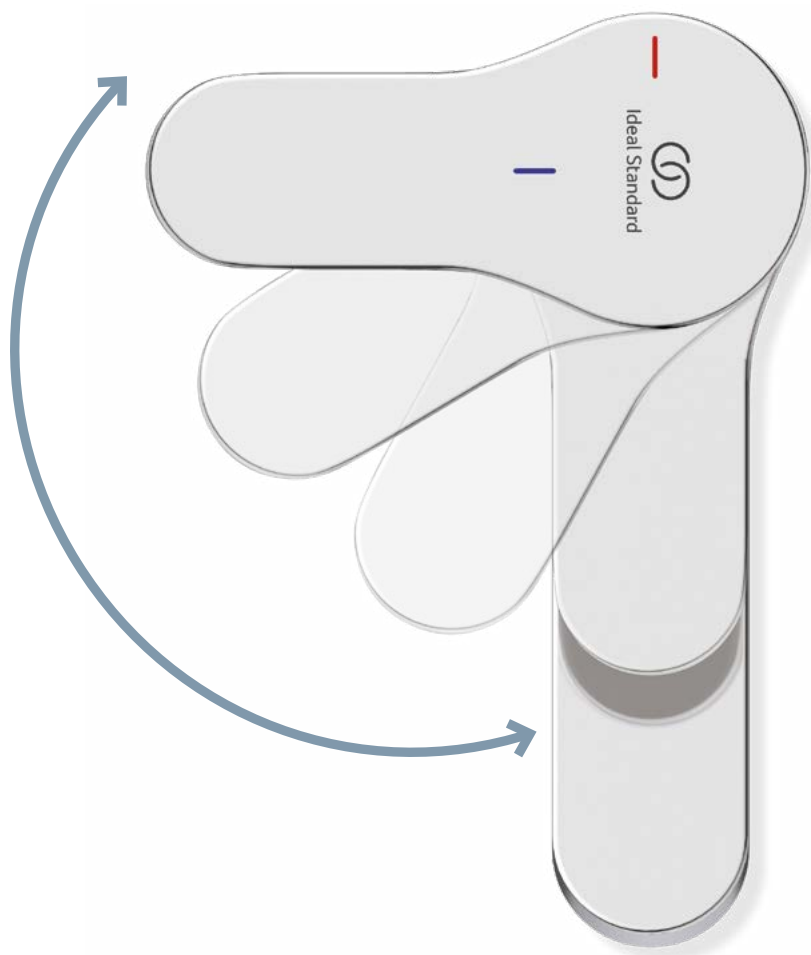

Gewoon duurzaam

Bluestart®

BlueStart®-technologie in Cerabase maakt aanzienlijke energiebesparingen mogelijk, omdat er alleen koud water stroomt als de hendel in de centrale stand staat.

Water besparing

Cerabase wastafelmengkranen zijn uitgerust met straalregelaars van 5 l/min of 3,85 l/min, waardoor u water kunt besparen zonder dat dit ten koste gaat van de beleving.

Eco-straalregelaar

Cerabase-mengkranen kunnen achteraf worden uitgerust met een reeks straalregelaar inzetstukken die het debiet verder verlagen tot 1,3, 1,9 of 3,0 l/min om te voldoen aan LEED-, BREEAM- of andere milieueisen.

(Alleen beschikbaar voor geselecteerde modellen; moet separaat worden aangeschaft)

Groenere verpakking

We hebben alle plastic zakken uit de Cerabase-verpakking gehaald.

Afvalbeheer & recycling

100% van het Cerabase-messingafvalmateriaal afkomstig van het slijp- en bewerkingsproces wordt gerecycled en hergebruikt om nieuwe kranen te produceren.