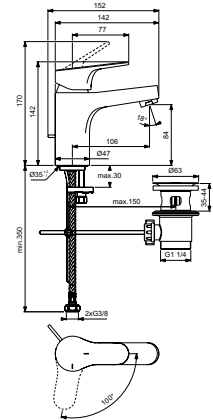

- 38 mm FirmaFlow® keramisch mengpatroon
- EASY FIX onderbevestiging
- Flexibele aansluitslangen G 3/8"