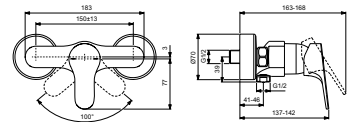

MODEL	ARTIKELNR
H.o.h. 150 mm, chroom	BC842AA