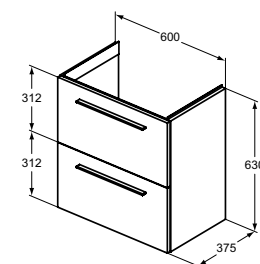

MODEL	ARTIKELNR
600 x 375 x 630 mm, 2 laden, mat quartz grijs	T5293NG
Meubelgreep large, chroom geborsteld	T5326YE
Meubelgreep large, Silk Black	T5326XG

- 600 x 375 x 630 mm
- 2 laden, softclose
- Exclusief meubelgrepen, separaat te bestellen!
- Mat quartz grijs
- Leverbaar in onderstaande 7 kleuren