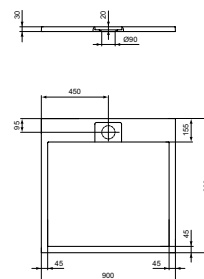

- Ideal Solid natuursteen mineraal composiet
- Met gekleurde afvoerafdekking

ULTRA FLAT SOLID I.LIFE DOUCHEVLOER 1200 X 900 MM

MODEL	ARTIKELNR
Douchevloer 1200 x 900 x 30 mm, wit	T5221FR
Douchevloer 1200 x 900 x 30 mm, betongrijs	T5221FS
Douchevloer 1200 x 900 x 30 mm, zandbeige	T5221FT
Douchevloer 1200 x 900 x 30 mm, zwart	T5221FV