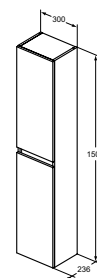

Meubelen Tiempo

TEMPO FONTEIN MET KRAANGAT RECHTS ZONDER OVERLOOP

MODEL	ARTIKELNR
Kraangat rechts, glanzend wit	E211201
Kraangat rechts, Silk White	E2112V1
Kraangat rechts, Silk Black	E2112V3

- Met kraangat rechts
- Zonder overloop

TEMPO FONTEIN MET KRAANGAT LINKS ZONDER OVERLOOP

MODEL	ARTIKELNR
Kraangat links, glanzend wit	E211301
Kraangat links, Silk White	E2113V1
Kraangat links, Silk Black	E2113V3

- Met kraangat links
- Zonder overloop

TIEMPO FONTEINMEUBEL 354 X 202 X 550 MM MET 1 DEUR

MODEL	ARTIKELNR
354 x 202 x 550 mm, 1 deur, wit	R0271WG
354 x 202 x 550 mm, 1 deur, grijs	R0271TI
354 x 202 x 550 mm, 1 deur, licht eiken	R0271Y8
354 x 202 x 550 mm, 1 deur, flint hickory	R0271Y9

- 354 x 202 x 555 mm
- 1 deur, softclose
- Deur links of rechts omkeerbaar
- Wit
- Leverbaar in onderstaande 4 kleuren

TIEMPO KOLOMKAST HOOG 300 X 236 X 1500 MM

MODEL	ARTIKELNR
Hoog, 300 x 236 x 1500 mm, glanzend wit	R0268WG
Hoog, 300 x 236 x 1500 mm, grijs	R0268TI
Hoog, 300 x 236 x 1500 mm, licht eiken	R0268Y8
Hoog, 300 x 236 x 1500 mm, flint hickory	R0268Y9

- 300 x 236 x 1500 mm
- 2 deuren, greeploos, softclose
- Deuren links of rechts omkeerbaar
- Wit
- Leverbaar in onderstaande 4 kleuren