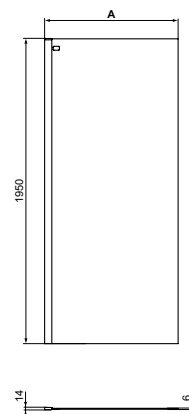

A
K9375	654-677
K9376	754-777
K9377	854-877
K9378	954-977
K9379	1154-1177