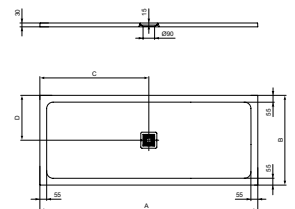

Douchevloeren Ultra Flat S+

ULTRA FLAT S+ DOUCHEVLOER VIERKANT

MODEL	ARTIKELNR
Douchevloer 800 x 800 x 30 mm	T5600__
Douchevloer 900 x 900 x 30 mm	T5597__
Douchevloer 1000 x 1000 x 30 mm	T5608__
Douchevloer 1200 x 1200 x 30 mm	T5615__

- Ideal Solid natuursteen mineraal composiet
- Met RVS afvoerafdekking

ULTRA FLAT S+ DOUCHEVLOER RECHTHOEKIG MET AFVOER AAN KORTE ZIJDE

MODEL	ARTIKELNR
Douchevloer 900 x 700 x 30 mm	T5604__
Douchevloer 900 x 800 x 30 mm	T5688__
Douchevloer 1000 x 700 x 30 mm	T5606__
Douchevloer 1000 x 800 x 30 mm	T5596__
Douchevloer 1000 x 900 x 30 mm	T5607__
Douchevloer 1200 x 700 x 30 mm	T5603__
Douchevloer 1200 x 800 x 30 mm	T5594__
Douchevloer 1200 x 900 x 30 mm	T5595__
Douchevloer 1200 x 1000 x 30 mm	T5605__
Douchevloer 1400 x 700 x 30 mm	T5613__
Douchevloer 1400 x 800 x 30 mm	T5599__
Douchevloer 1400 x 900 x 30 mm	T5598__
Douchevloer 1600 x 800 x 30 mm	T5602__
Douchevloer 1600 x 900 x 30 mm	T5601__
Douchevloer 1600 x 1000 x 30 mm	T5610__

- Ideal Solid natuursteen mineraal composiet
- Met RVS afvoerafdekking

ULTRA FLAT S+ DOUCHEVLOER RECHTHOEKIG MET AFVOER AAN LANGE ZIJDE

MODEL	ARTIKELNR
Douchevloer 1700 x 700 x 30 mm	T5614__
Douchevloer 1700 x 800 x 30 mm	T5611__
Douchevloer 1700 x 900 x 30 mm	T5616__
Douchevloer 1800 x 800 x 30 mm	T5612__
Douchevloer 1800 x 900 x 30 mm	T5609__
Douchevloer 1800 x 1000 x 30 mm	T5619__
Douchevloer 2000 x 900 x 30 mm	T5618__
Douchevloer 2000 x 1000 x 30 mm	T5617__

- Ideal Solid natuursteen mineraal composiet
- Met RVS afvoerafdekking