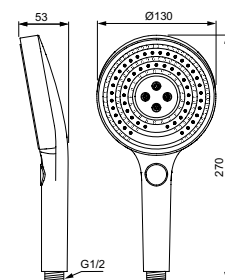

Glijstangen, badsets en slangen

IDEALRAIN HANDDOUCHE

MODEL	ARTIKELNR
Handdouche M1, Ø100 mm, 1 functie, Silk Black	B9402XG
Handdouche M1, Ø100 mm, 1 functie, chroom	B9402AA

- 1 functie handdouche M1, Ø100 mm

IDEALRAIN ALU+ HANDDOUCHE

MODEL	ARTIKELNR
Handdouche Ø100 mm, 2 functies, Silk Black	BD580XG
Handdouche Ø100 mm, 2 functies, chroom	BD580AA
Handdouche Ø100 mm, 2 functies, Rose	BD580RO
Handdouche Ø100 mm, 2 functies, Silver	BD580SI

- 2 functies handdouche, Ø100 mm

IDEALRAIN EVO HANDDOUCHE "ROND"

MODEL	ARTIKELNR
Handdouche, 3 functies, "Rond", chroom	B2231AA

- 3 functies handdouche "Rond"

IDEALRAIN SOLOS HANDDOUCHE

MODEL	ARTIKELNR
Handdouche, 3 functies, chroom	A7896AA
Handdouche, 3 functies, Brushed Gold	A7896A2
Handdouche, 3 functies, Magnetic Grey	A7896A5
Handdouche, 3 functies, Silver Storm	A7896GN
Handdouche, 3 functies, Silk Black	A7896XG

- 3 functies handdouche

IDEALRAIN STAAFHANDDOUCHE

MODEL	ARTIKELNR
Staafhanddouche, 1 functie, chroom	BC774AA
Staafhanddouche, 1 functie, Brushed Gold	BC774A2
Staafhanddouche, 1 functie, Magnetic Grey	BC774A5
Staafhanddouche, 1 functie, Silver Storm	BC774GN
Staafhanddouche, 1 functie, Silk Black	BC774XG

- 1 functie staafhanddouche