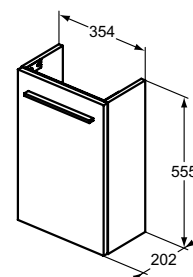

Fonteinen Tempo

TEMPO FONTEIN MET KRAANGAT RECHTS ZONDER OVERLOOP

MODEL	ARTIKELNR
Kraangat rechts, glanzend wit	E211201
Kraangat rechts, Silk White	E2112V1
Kraangat rechts, Silk Black	E2112V3

- Met kraangat rechts
- Zonder overloop

TEMPO FONTEIN MET KRAANGAT LINKS ZONDER OVERLOOP

MODEL	ARTIKELNR
Kraangat links, glanzend wit	E211301
Kraangat links, Silk White	E2113V1
Kraangat links, Silk Black	E2113V3

- Met kraangat links
- Zonder overloop

Fonteinmeubels i.life S

I.LIFE S FONTEINMEUBEL 354 X 202 X 555 MM MET 1 DEUR

MODEL	ARTIKELNR
354 x 202 x 555 mm, 1 deur, mat wit	T5302DU
354 x 202 x 555 mm, 1 deur, mat zand beige	T5302NF
354 x 202 x 555 mm, 1 deur, mat quartz grijs	T5302NG
354 x 202 x 555 mm, 1 deur, mat lichtgrijs	T5302NH
354 x 202 x 555 mm, 1 deur, mat carbon grijs	T5302NV
354 x 202 x 555 mm, 1 deur, coffee donker eiken	T5302NW
354 x 202 x 555 mm, 1 deur, natural licht eiken	T5302NX
Meubelgreep medium, chroom geborsteld	T5325YE
Meubelgreep medium, Silk Black	T5325XG

- 354 x 202 x 555 mm
- 1 deur, softclose
- Deur links of rechts omkeerbaar
- Exclusief meubelgrepen, separaat te bestellen!

Fonteinmeubels Tiempo

TIEMPO FONTEINMEUBEL GREEPLOOS 354 X 202 X 550 MM MET 1 DEUR

MODEL	ARTIKELNR
354 x 202 x 550 mm, 1 deur, wit	R0271WG
354 x 202 x 550 mm, 1 deur, grijs	R0271TI
354 x 202 x 550 mm, 1 deur, licht eiken	R0271Y8
354 x 202 x 550 mm, 1 deur, flint hickory	R0271Y9

- 354 x 202 x 550 mm
- 1 deur, softclose
- Deur links of rechts omkeerbaar