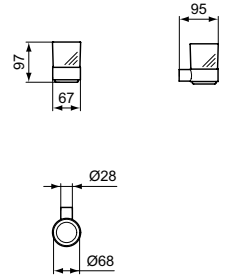

Accessoires Conca rond

CONCA BEKERHOUDER MET BEKER

MODEL	ARTIKELNR
Bekerhouder met beker, chroom	T4505AA
Bekerhouder met beker, Brushed Gold	T4505A2
Bekerhouder met beker, Magnetic Grey	T4505A5
Bekerhouder met beker, Silver Storm	T4505GN

- Beker van mat glas

CONCA HANDDOEKHAAK

MODEL	ARTIKELNR
Handdoekhaak, chroom	T4507AA
Handdoekhaak, Brushed Gold	T4507A2
Handdoekhaak, Magnetic Grey	T4507A5
Handdoekhaak, Silver Storm	T4507GN

- Enkel

CONCA ZEEPSCHAAL

MODEL	ARTIKELNR
Zeepschaal, chroom	T4509AA
Zeepschaal, Brushed Gold	T4509A2
Zeepschaal, Magnetic Grey	T4509A5
Zeepschaal, Silver Storm	T4509GN

- Mat glas