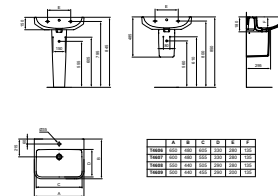

Wastafels i.life

I.LIFE B WASTAFEL MET KRAANGAT MET OVERLOOP

MODEL	ARTIKELNR
500 x 440 x 180 mm, glanzend wit	T460901
550 x 440 x 180 mm, glanzend wit	T460801
600 x 480 x 180 mm, glanzend wit	T460701
650 x 480 x 180 mm, glanzend wit	T460601

- Met kraangat
- Met overloop

I.LIFE S WASTAFEL 500 X 370 X 180 MM MET KRAANGAT MET OVERLOOP

MODEL	ARTIKELNR
500 x 370 x 180 mm, glanzend wit	T458501

- Met kraangat
- Met overloop

I.LIFE S WASTAFEL 550 X 380 X 180 MM MET KRAANGAT MET OVERLOOP

MODEL	ARTIKELNR
550 x 380 x 180 mm, glanzend wit	T458401

- Met kraangat
- Met overloop

I.LIFE S WASTAFEL 600 X 380 X 180 MM MET KRAANGAT MET OVERLOOP

MODEL	ARTIKELNR
600 x 380 x 180 mm, glanzend wit	T458301

- Met kraangat
- Met overloop

I.LIFE A WASTAFEL MET KRAANGAT MET OVERLOOP

MODEL	ARTIKELNR
500 x 440 x 180 mm, glanzend wit	T451301
550 x 440 x 180 mm, glanzend wit	T451201
600 x 480 x 180 mm, glanzend wit	T451101
650 x 480 x 180 mm, glanzend wit	T451001

- Met kraangat
- Met overloop