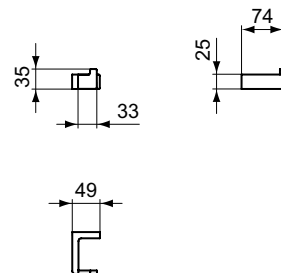

Accessoires Conca rechthoekig

CONCA BEKERHOUDER MET BEKER

MODEL	ARTIKELNR
Bekerhouder met beker, chroom	T4504AA
Bekerhouder met beker, Brushed Gold	T4504A2
Bekerhouder met beker, Magnetic Grey	T4504A5
Bekerhouder met beker, Silver Storm	T4504GN

- Beker van mat glas

CONCA HANDDOEKHAAK

MODEL	ARTIKELNR
Handdoekhaak, chroom	T4506AA
Handdoekhaak, Brushed Gold	T4506A2
Handdoekhaak, Magnetic Grey	T4506A5
Handdoekhaak, Silver Storm	T4506GN

- Enkel

CONCA ZEEPSCHAAL

MODEL	ARTIKELNR
Zeepschaal, chroom	T4508AA
Zeepschaal, Brushed Gold	T4508A2
Zeepschaal, Magnetic Grey	T4508A5
Zeepschaal, Silver Storm	T4508GN

- Mat glas