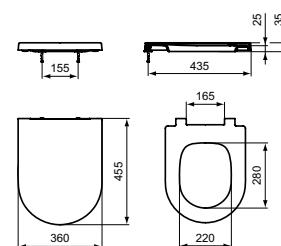

Wandcloset Blend

BLEND CURVE WANDCLOSET AQUABLADE

MODEL	ARTIKELNR
Glanzend wit	T374901
Silk White	T3749V1

- Diepspoel
- AquaBlade® waterval spoelsysteem
- Exclusief closetzitting, separaat te bestellen!

BLEND CURVE ZITTING EN DEKSEL WRAPOVER SOFTCLOSE

MODEL	ARTIKELNR
Glanzend wit	T376001
Silk White	T3760V1

- Duroplast
- Wrapover
- Softclose
- Afneembaar voor reiniging

Wandcloset Tesi

TESI WANDCLOSET AQUABLADE

MODEL	ARTIKELNR
Exclusief zitting en deksel, glanzend wit	T007901
Exclusief zitting en deksel, Silk White	T0079V1
Exclusief zitting en deksel, Silk Black	T0079V3
Zitting en deksel wrapover, softclosing, wit	T352901
Zitting en deksel wrapover, softclosing, Silk Black	T3529V3
Zitting en deksel wrapover, wit	T353001
Zitting en deksel sandwich, softclosing, wit	T352701
Zitting en deksel sandwich, softclosing, Silk White	T3527V1
Zitting en deksel sandwich, softclosing, Silk Black	T3527V3
Zitting en deksel sandwich, wit	T352801
WC PACK, inclusief zitting en deksel sandwich, softclose, wit	T354601
WC PACK, inclusief zitting en deksel sandwich, softclose, Silk White	T3546V1
WC PACK, inclusief zitting en deksel sandwich, softclose, Silk Black	T3546V3

- Diepspoel
- AquaBlade® waterval spoelsysteem

TESI WANDCLOSET RANDLOOS

MODEL	ARTIKELNR
Exclusief zitting en deksel softclose, glanzend wit	T493201
Zitting en deksel wrapover, softclosing	T552401
Zitting en deksel wrapover	T552301
Zitting en deksel sandwich, softclosing	T552201
Zitting en deksel sandwich	T552101
WC PACK, inclusief zitting en deksel wrapover, softclose, wit	T536101
WC PACK, inclusief zitting en deksel sandwich, softclose, wit	T536001

- Diepspoel
- RimLS+ randloos