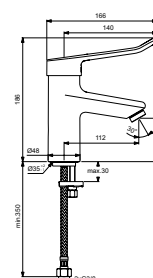

Ergonomisch sanitair

CONTOUR 21 OPKLAPBARE ARMSTEUN 650 MM

MODEL	ARTIKELNR
Opklapbare armsteun 650 mm, blauw	S636136
Opklapbare armsteun 650 mm, wit	S6361AC
Opklapbare armsteun 650 mm, grijs	S6361LJ
Opklapbare armsteun 650 mm, donkergrijs	S6361RN
Opklapbare armsteun 800 mm, blauw	S636036
Opklapbare armsteun 800 mm, wit	S6360AC
Opklapbare armsteun 800 mm, grijs	S6360LJ
Opklapbare armsteun 800 mm, donkergrijs	S6360RN
Closetrolhouder voor opklapbare armsteun, wit	S0709AC

CONTEMPORARY 21 OPKLAPBARE ARMSTEUN 800 MM

MODEL	ARTIKELNR
Opklapbare armsteun 800 mm, chroom	S6362AA
Opklapbare armsteun 800 mm, RVS-look	S6362MY
Opklapbare armsteun 800 mm, Silk Black	S6362XG

CONTOUR 21 WANDGREEP

MODEL	ARTIKELNR
Wandgreep 600 mm, RVS-look	S6484MY
Wandgreep 600 mm, Silk Black	S0380XG
Wandgreep 450 mm, Silk Black	S0381XG

CERAPLUS 2 WASTAFELTHERMOSTAAT (VEILIGE SLUITING OVER KOUD)

MODEL	ARTIKELNR
Veilige sluiting over koud, chroom	A6692AA

- Geschikt voor thermische desinfectie door middel van meegeleverde speciale tool

CERAPLUS 2 WASTAFELMENGKRAAN MET OPEN GREEP ZONDER WASTE

MODEL	ARTIKELNR
Open greep, zonder waste, chroom	BC096AA

- Met open greep
- Zonder waste