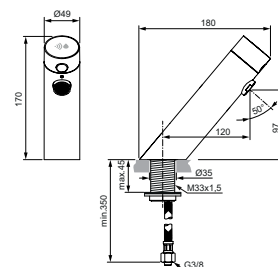

Kranen Sensorflow

SENSORFLOW ELEKTRONISCHE WASTAFELKRAAN ZONDER MENGING

MODEL MET BATTERIJ 6 V	ARTIKELNR
5 l/min, zonder menging, batterij 6 V, chroom	A7556AA
5 l/min, zonder menging, batterij 6 V, Black Onyx	A7556B3
5 l/min, zonder menging, batterij 6 V, Silk Black	A7556XG

MODEL MET NETVOEDING 230 V	ARTIKELNR
5 l/min, zonder menging, net 230 V, chroom	A7557AA
5 l/min, zonder menging, net 230 V, Black Onyx	A7557B3
5 l/min, zonder menging, net 230 V, Silk Black	A7557XG

- 5 l/min
- Zonder menging

SENSORFLOW ELEKTRONISCHE WASTAFELKRAAN MET MENGING

MODEL MET BATTERIJ 6 V	ARTIKELNR
5 l/min, met menging, batterij 6 V, chroom	A7559AA
5 l/min, met menging, batterij 6 V, Black Onyx	A7559B3
5 l/min, met menging, batterij 6 V, Silk Black	A7559XG

MODEL MET NETVOEDING 230 V	ARTIKELNR
5 l/min, met menging, net 230 V, chroom	A7558AA
5 l/min, met menging, net 230 V, Black Onyx	A7558B3
5 l/min, met menging, net 230 V, Silk Black	A7558XG

- 5 l/min
- Met menging

Kranen Intelliflow

INTELLIFLOW ELEKTRONISCHE WASTAFELKRAAN ZONDER MENGING

MODEL MET BATTERIJ 6 V	ARTIKELNR
Zonder menging, batterij 6 V, chroom	A7859AA
Zonder menging, batterij 6 V, Black Onyx	A7859B3

MODEL MET NETVOEDING 230 V	ARTIKELNR
Zonder menging, net 230 V, chroom	A7858AA
Zonder menging, net 230 V, Black Onyx	A7858B3

- Zonder menging

INTELLIFLOW ELEKTRONISCHE WASTAFELKRAAN MET MENGING

MODEL MET BATTERIJ 6 V	ARTIKELNR
Met menging, batterij 6 V, chroom	A7857AA
Met menging, batterij 6 V, Black Onyx	A7857B3

MODEL MET NETVOEDING 230 V	ARTIKELNR
Met menging, net 230 V, chroom	A7856AA
Met menging, net 230 V, Black Onyx	A7856B3

- Met menging