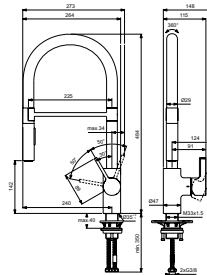

Keukenkranen Gusto

GUSTO KEUKENMENGKRAAN MET HOGE RONDE UITLOOP

MODEL	ARTIKELNR
Met hoge ronde uitloop, chroom	BD408AA
Met hoge ronde uitloop, Brushed Gold	BD408A2
Met hoge ronde uitloop, Magnetic Grey	BD408A5
Met hoge ronde uitloop, Silver Storm	BD408GN
Met hoge ronde uitloop, Sun Rosé	BD408J4

- Met hoge ronde uitloop
- Hoogte 422 mm

GUSTO KEUKENMENGKRAAN MET HOGE RONDE UITLOOP MET UITTREKBARE HANDDOUCHE

MODEL	ARTIKELNR
Uittrekbare handdouche 1 functie, chroom	BD414AA
Uittrekbare handdouche 1 functie, Brushed Gold	BD414A2
Uittrekbare handdouche 1 functie, Magnetic Grey	BD414A5
Uittrekbare handdouche 1 functie, Silver Storm	BD414GN
Uittrekbare handdouche 1 functie, Sun Rosé	BD414J4

- Met hoge ronde uitloop met uittrekbare handdouche 1 functie
- Hoogte 456 mm

GUSTO KEUKENMENGKRAAN MET HOGE L-UITLOOP

MODEL	ARTIKELNR
Met hoge L-uitloop, chroom	BD418AA
Met hoge L-uitloop, Brushed Gold	BD418A2
Met hoge L-uitloop, Magnetic Grey	BD418A5
Met hoge L-uitloop, Silver Storm	BD418GN
Met hoge L-uitloop, Sun Rosé	BD418J4

- Met hoge L-uitloop
- Hoogte 327 mm

GUSTO KEUKENMENGKRAAN PRO

MODEL	ARTIKELNR
Pro, chroom	BD421AA
Pro, Brushed Gold	BD421A2
Pro, Magnetic Grey	BD421A5
Pro, Silver Storm	BD421GN
Pro, Sun Rosé	BD421J4

- Met Pro uitloop met 2-functies handdouche
- Hoogte 604 mm

GUSTO KEUKENMENGKRAAN SEMI-PRO

MODEL	ARTIKELNR
Semi-Pro, chroom	BD417AA
Semi-Pro, Brushed Gold	BD417A2
Semi-Pro, Magnetic Grey	BD417A5
Semi-Pro, Silver Storm	BD417GN
Semi-Pro, Sun Rosé	BD417J4

- Met Semi-Pro uitloop met 2-functies handdouche
- Hoogte 484 mm