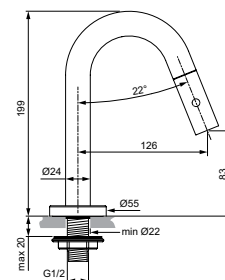

Fonteinkranen

JOY TOILETKRAAN

MODEL	ARTIKELNR
Toiletkraan, 5 l/min, chroom	BD462AA
Toiletkraan, 5 l/min, Brushed Gold	BD462A2
Toiletkraan, 5 l/min, Magnetic Grey	BD462A5
Toiletkraan, 5 l/min, Silver Storm	BD462GN

• 5 l/min

JOY TOILETKRAAN VERHOOGD

MODEL	ARTIKELNR
Toiletkraan verhoogd, 5 l/min, chroom	BD463AA
Toiletkraan verhoogd, 5 l/min, Brushed Gold	BD463A2
Toiletkraan verhoogd, 5 l/min, Magnetic Grey	BD463A5
Toiletkraan verhoogd, 5 l/min, Silver Storm	BD463GN

• 5 l/min

CONNECT AIR TOILETKRAAN

MODEL	ARTIKELNR
Toiletkraan, 5 l/min, chroom	A7031AA
Toiletkraan, 5 l/min, Brushed Gold	A7031A2
Toiletkraan, 5 l/min, Magnetic Grey	A7031A5
Toiletkraan, 5 l/min, Silver Storm	A7031GN

• 5 l/min

CERAPLAN TOILETKRAAN

MODEL	ARTIKELNR
Toiletkraan, chroom	BD284AA
Toiletkraan, Silk Black	BD284XG

IDEALSTREAM KOUDWATERKRAAN MET HOGE UITLOOP

MODEL	ARTIKELNR
Koudwaterkraan, 8,3 l/min, chroom	F2842AA
Koudwaterkraan, 8,3 l/min, Silk Black	F2842XG

• 8,3 l/min