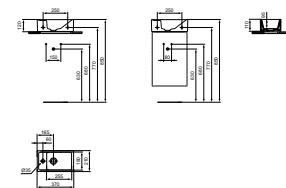

I.LIFE B WASTAFELMEUBEL 1000 X 505 X 630 MM MET 2 LADEN ZONDER AFDEKBLAD

MODEL	ARTIKELNR
1000 x 505 x 630 mm, 2 laden, natural licht eiken	T5276NX
Meubelgreep large, chroom geborsteld	T5326YE
Meubelgreep large, Silk Black	T5326XG

- 1000 x 505 x 630 mm
- 2 laden, softclose
- Exclusief meubelgrepen, separaat te bestellen!
- Natural licht eiken
- Leverbaar in onderstaande 7 kleuren

TEMPO FONTEIN MET KRAANGAT RECHTS ZONDER OVERLOOP

MODEL	ARTIKELNR
Kraangat rechts, glanzend wit	E211201
Kraangat rechts, Silk White	E2112V1
Kraangat rechts, Silk Black	E2112V3

- Met kraangat rechts
- Zonder overloop

TEMPO FONTEIN MET KRAANGAT LINKS ZONDER OVERLOOP

MODEL	ARTIKELNR
Kraangat links, glanzend wit	E211301
Kraangat links, Silk White	E2113V1
Kraangat links, Silk Black	E2113V3

- Met kraangat links
- Zonder overloop

I.LIFE S FONTEINMEUBEL 354 X 202 X 555 MM MET 1 DEUR

MODEL	ARTIKELNR
354 x 202 x 555 mm, 1 deur, mat wit	T5302DU
354 x 202 x 555 mm, 1 deur, mat zand beige	T5302NF
354 x 202 x 555 mm, 1 deur, mat quartz grijs	T5302NG
354 x 202 x 555 mm, 1 deur, mat lichtgrijs	T5302NH
354 x 202 x 555 mm, 1 deur, mat carbon grijs	T5302NV
354 x 202 x 555 mm, 1 deur, coffee donker eiken	T5302NW
354 x 202 x 555 mm, 1 deur, natural licht eiken	T5302NX
Meubelgreep medium, chroom geborsteld	T5325YE
Meubelgreep medium, Silk Black	T5325XG

- 354 x 202 x 555 mm
- 1 deur, softclose
- Deur links of rechts omkeerbaar
- Exclusief meubelgrepen, separaat te bestellen!
- Mat wit
- Leverbaar in onderstaande 7 kleuren