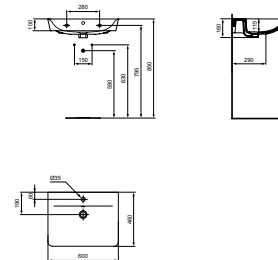

Wastafels en opbouwwastafels Connect Air

CONNECT AIR CUBE WASTAFEL 600 X 460 X 160 MM MET KRAANGAT MET OVERLOOP

MODEL	ARTIKELNR
600 x 460 x 160 mm, glanzend wit	E029801

- Met kraangat
- Met overloop

CONNECT AIR ARC WASTAFEL 600 X 460 X 160 MM MET KRAANGAT MET OVERLOOP

MODEL	ARTIKELNR
600 x 460 x 160 mm, glanzend wit	E069401

- Met kraangat
- Met overloop

CONNECT AIR OPBOUWWASTAFEL 600 X 400 X 135 MM ZONDER KRAANGAT ZONDER OVERLOOP

MODEL	ARTIKELNR
600 x 400 x 135 mm, glanzend wit	E034801

- Zonder kraangat
- Zonder overloop

CONNECT AIR OPBOUWWASTAFEL 400 X 400 X 135 MM ZONDER KRAANGAT ZONDER OVERLOOP

MODEL	ARTIKELNR
400 x 400 x 135 mm, glanzend wit	E034701

- Zonder kraangat
- Zonder overloop