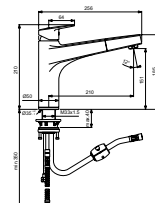

Keukenkranen Ceraplan

CERAPLAN KEUKENMENGKRAAN LAAG BLUESTART

MODEL	ARTIKELNR
Laag, BlueStart, chroom	BD310AA

- Laag
- BlueStart
- Met draaibare buisuitloop
- Met CLICK-mengpatroon voor 50% waterbesparing

CERAPLAN KEUKENMENGKRAAN HOOG BLUESTART

MODEL	ARTIKELNR
Hoog, BlueStart, chroom	BD313AA

- Hoog
- BlueStart
- Met draaibare buisuitloop
- Met CLICK-mengpatroon voor 50% waterbesparing
- Hoogte 210 mm

CERAPLAN KEUKENMENGKRAAN HOOG MET UITTREKBARE HANDDOUCHE BLUESTART

MODEL	ARTIKELNR
Uittrekbare handdouche 1 functie, chroom	BD332AA

- Met uittrekbare handdouche 1 functie
- Hoog
- BlueStart
- Met CLICK-mengpatroon voor 50% waterbesparing
- Hoogte 210 mm

CERAPLAN KEUKENMENGKRAAN MET HOGE UITLOOP BLUESTART

MODEL	ARTIKELNR
Met hoge uitloop, BlueStart, chroom	BD334AA

- Met hoge uitloop
- BlueStart
- Met CLICK-mengpatroon voor 50% waterbesparing
- Hoogte 312 mm