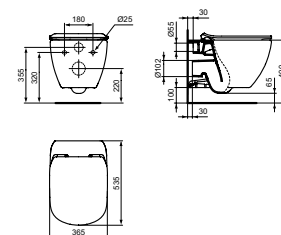

Wandcloset Blend

BLEND CURVE WANDCLOSET AQUABLADE

MODEL	ARTIKELNR
Glanzend wit	T374901
Silk White	T3749V1

- Diepspoel
- AquaBlade® waterval spoelsysteem
- Exclusief closetzitting, separaat te bestellen!

BLEND CURVE ZITTING EN DEKSEL WRAPOVER SOFTCLOSE

MODEL	ARTIKELNR
Glanzend wit	T376001
Silk White	T3760V1

- Duroplast
- Wrapover
- Softclose
- Afneembaar voor reiniging

Wandcloset Tesi

TESI WANDCLOSET AQUABLADE

MODEL	ARTIKELNR
Exclusief zitting en deksel, glanzend wit	T007901
Exclusief zitting en deksel, Silk White	T0079V1
Exclusief zitting en deksel, Silk Black	T0079V3
Zitting en deksel wrapover, softclosing, wit	T352901
Zitting en deksel wrapover, softclosing, Silk Black	T3529V3
Zitting en deksel wrapover, wit	T353001
Zitting en deksel sandwich, softclosing, wit	T352701
Zitting en deksel sandwich, softclosing, Silk White	T3527V1
Zitting en deksel sandwich, softclosing, Silk Black	T3527V3
Zitting en deksel sandwich, wit	T352801
WC PACK, inclusief zitting en deksel sandwich, softclose, wit	T354601
WC PACK, inclusief zitting en deksel sandwich, softclose, Silk White	T3546V1
WC PACK, inclusief zitting en deksel sandwich, softclose, Silk Black	T3546V3

- Diepspoel
- AquaBlade® waterval spoelsysteem

TESI WANDCLOSET RANDLOOS

MODEL	ARTIKELNR
Exclusief zitting en deksel softclose, glanzend wit	T493201
Zitting en deksel wrapover, softclosing	T552401
Zitting en deksel wrapover	T552301
Zitting en deksel sandwich, softclosing	T552201
Zitting en deksel sandwich	T552101
WC PACK, inclusief zitting en deksel wrapover, softclose, wit	T536101
WC PACK, inclusief zitting en deksel sandwich, softclose, wit	T536001

- Diepspoel
- RimLS+ randloos