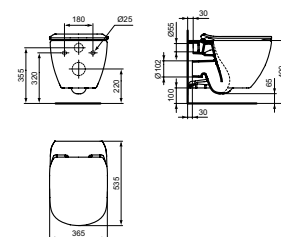

- Diepspoel
- AquaBlade® waterval spoelsysteem

TESI WANDCLOSET RANDLOOS

MODEL	ARTIKELNR
Exclusief zitting en deksel softclose, glanzend wit	T493201
Zitting en deksel wrapover, softclosing	T552401
Zitting en deksel wrapover	T552301
Zitting en deksel sandwich, softclosing	T552201
Zitting en deksel sandwich	T552101
WC PACK, inclusief zitting en deksel wrapover, softclose, wit	T536101
WC PACK, inclusief zitting en deksel sandwich, softclose, wit	T536001