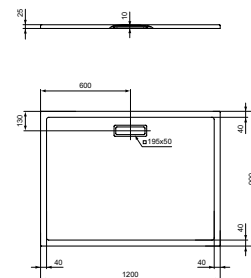

Douchevloeren Ultra Flat new

ULTRA FLAT NEW DOUCHEVLOER 900 X 900 MM

MODEL	ARTIKELNR
Douchevloer 900 x 900 x 25 mm, glanzend wit	T446701
Douchevloer 900 x 900 x 25 mm, Silk White	T4467V1
Douchevloer 900 x 900 x 25 mm, Silk Black	T4467V3

- Acryl
- Exclusief waste & cover separaat te bestellen!

ULTRA FLAT NEW DOUCHEVLOER 1200 X 900 MM

MODEL	ARTIKELNR
Douchevloer 1200 x 900 x 25 mm, glanzend wit	T448301
Douchevloer 1200 x 900 x 25 mm, Silk White	T4483V1
Douchevloer 1200 x 900 x 25 mm, Silk Black	T4483V3

- Acryl
- Exclusief waste & cover separaat te bestellen!

ULTRA FLAT NEW DOUCHEVLOER 1400 X 900 MM

MODEL	ARTIKELNR
Douchevloer 1400 x 900 x 25 mm, glanzend wit	T448401
Douchevloer 1400 x 900 x 25 mm, Silk White	T4484V1

- Acryl
- Exclusief waste & cover separaat te bestellen!

WASTE & COVER

MODEL	ARTIKELNR
Waste & cover, chroom	T5447AA
Waste & cover, Silk Black	T5447V3
Losse cover, glanzend wit	T466301
Losse cover, Silk White	T4663V1

- voor douchevloeren