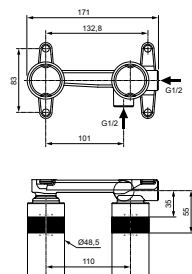

MODEL	ARTIKELNR
Inbouwdeel voor wandmengkraan	A1313NU