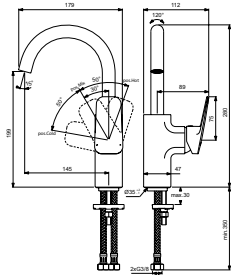

Kranen Ceraplan

CERAPLAN WASTAFELMENGKRAAN ZONDER WASTE, MET BLUESTART

MODEL	ARTIKELNR
5 l/min, zonder waste, BlueStart, chroom	BD224AA
5 l/min, zonder waste, BlueStart, Silk Black	BD224XG

- 5 l/min
- Zonder waste
- BlueStart

CERAPLAN WASTAFELMENGKRAAN MET HOGE UITLOOP ZONDER WASTE

MODEL	ARTIKELNR
5 l/min, zonder waste, chroom	BD234AA
5 l/min, zonder waste, Silk Black	BD234XG

- 5 l/min
- Zonder waste

CERAPLAN WASTAFELMENGKRAAN VERHOOGD ZONDER WASTE, MET BLUESTART

MODEL	ARTIKELNR
5 l/min, zonder waste, BlueStart, chroom	BD237AA

- 5 l/min
- Zonder waste
- BlueStart

CERAPLAN WASTAFELMENGKRAAN VERHOOGD ZONDER WASTE

MODEL	ARTIKELNR
5 l/min, zonder waste, chroom	BD236AA
5 l/min, zonder waste, Silk Black	BD236XG

- 5 l/min
- Zonder waste

CERAPLAN WANDMENGKRAAN (OPBOUWDEEL) MET UITLOOP 166 MM

MODEL	ARTIKELNR
5 l/min, uitloop 166 mm, chroom	BD244AA
5 l/min, uitloop 166 mm, Silk Black	BD244XG

- 5 l/min
- Exclusief inbouwdeel (A1313NU), separaat te bestellen!

INBOUWDEEL VOOR WANDMENGKRAAN

MODEL	ARTIKELNR
Inbouwdeel voor wandmengkraan	A1313NU