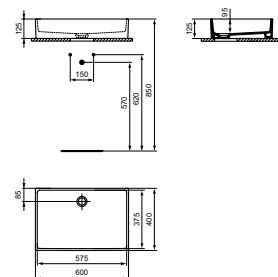

Wastafels en opbouwwastafels Extra

EXTRA OPBOUWWASTAFEL 600 X 400 MM ZONDER KRAANGAT ZONDER OVERLOOP

MODEL	ARTIKELNR
Zonder kraangat, zonder overloop, glanzend wit	T374001
Zonder kraangat, zonder overloop, Silk White	T3740V1

- Zonder kraangat
- Zonder overloop

EXTRA WASTAFEL MET KRAANGAT MET OVERLOOP

MODEL	ARTIKELNR
500 x 450 x 150 mm, glanzend wit	T388401
600 x 450 x 150 mm, glanzend wit	T388901
700 x 450 x 150 mm, glanzend wit	T389401
800 x 450 x 150 mm, glanzend wit	T388901
1000 x 450 x 150 mm, glanzend wit	T390501

- Met kraangat
- Met overloop
- Geslepen onderzijde

EXTRA WASTAFEL MET 2 KRAANGATEN MET OVERLOOP

MODEL	ARTIKELNR
1000 x 450 x 150 mm, 2 kraangaten, glanzend wit	T390601

- Met kraangat
- Met overloop
- Geslepen onderzijde

EXTRA WASTAFEL DUBBEL MET 2X 1 KRAANGAT MET OVERLOOP

MODEL	ARTIKELNR
1200 x 450 x 150 mm, 2x 1 kraangat, glanzend wit	T391301

- Met 2x 1 kraangat
- Met overloop
- Geslepen onderzijde