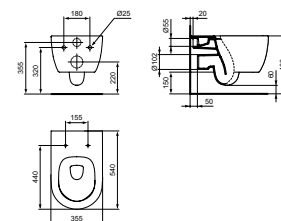

Wandcloset Blend

BLEND CURVE WANDCLOSET AQUABLADE

MODEL	ARTIKELNR
Glanzend wit	T374901
Silk White	T3749V1

- Diepspoel
- AquaBlade® waterval spoelsysteem
- Exclusief closetzitting, separaat te bestellen!

BLEND CURVE ZITTING EN DEKSEL WRAPOVER SOFTCLOSE

MODEL	ARTIKELNR
Glanzend wit	T376001
Silk White	T3760V1

- Duroplast
- Wrapover
- Softclose
- Afneembaar voor reiniging

Wandcloset Tesi

TESI WANDCLOSET AQUABLADE

MODEL	ARTIKELNR
Exclusief zitting en deksel, glanzend wit	T007901
Exclusief zitting en deksel, Silk White	T0079V1
Exclusief zitting en deksel, Silk Black	T0079V3
Zitting en deksel wrapover, softclosing, wit	T352901
Zitting en deksel wrapover, softclosing, Silk Black	T3529V3
Zitting en deksel wrapover, wit	T353001
Zitting en deksel sandwich, softclosing, wit	T352701
Zitting en deksel sandwich, softclosing, Silk White	T3527V1
Zitting en deksel sandwich, softclosing, Silk Black	T3527V3
Zitting en deksel sandwich, wit	T352801
WC PACK, inclusief zitting en deksel sandwich, softclose, wit	T354601
WC PACK, inclusief zitting en deksel sandwich, softclose, Silk White	T3546V1
WC PACK, inclusief zitting en deksel sandwich, softclose, Silk Black	T3546V3

- Diepspoel
- AquaBlade® waterval spoelsysteem

TESI WANDCLOSET RANDLOOS

MODEL	ARTIKELNR
Exclusief zitting en deksel softclose, glanzend wit	T493201
Zitting en deksel wrapover, softclosing	T552401
Zitting en deksel wrapover	T552301
Zitting en deksel sandwich, softclosing	T552201
Zitting en deksel sandwich	T552101
WC PACK, inclusief zitting en deksel wrapover, softclose, wit	T536101
WC PACK, inclusief zitting en deksel sandwich, softclose, wit	T536001

- Diepspoel
- RimLS+ randloos