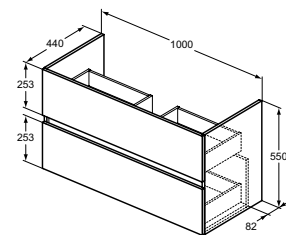

Meubelen Tiempo

TIEMPO VANITY WASTAFEL 1015 X 465 X 175 MM MET KRAANGAT MET OVERLOOP

MODEL	ARTIKELNR
Met kraangat, met overloop, wit	T531701

- Met kraangat
- Met overloop

TIEMPO WASTAFELMEUBEL 1000 X 440 X 550 MM MET 2 LADEN ZONDER AFDEKBLAD

MODEL	ARTIKELNR
1000 x 440 x 550 mm, 2 laden, wit	R0265WG
1000 x 440 x 550 mm, 2 laden, grijs	R0265TI
1000 x 440 x 550 mm, 2 laden, licht eiken	R0265Y8
1000 x 440 x 550 mm, 2 laden, flint hickory	R0265Y9

- 1000 x 440 x 550 mm
- 2 laden, greeploos, softclose
- Flint Hickory
- Leverbaar in onderstaande 4 kleuren

TIEMPO VANITY WASTAFEL DUBBEL 1215 X 450 X 155 MM MET 2X 1 KRAANGAT MET OVERLOOP

MODEL	ARTIKELNR
Met 2x 1 kraangat, met overloop, wit	E053401

- Met 2x 1 kraangat
- Met overloop

TIEMPO WASTAFELMEUBEL 1200 X 440 X 550 MM MET 4 LADEN ZONDER AFDEKBLAD

MODEL	ARTIKELNR
1200 x 440 x 550 mm, 4 laden, wit	R0267WG
1200 x 440 x 550 mm, 4 laden, grijs	R0267TI
1200 x 440 x 550 mm, 4 laden, licht eiken	R0267Y8
1200 x 440 x 550 mm, 4 laden, flint hickory	R0267Y9

- 1200 x 440 x 550 mm
- 4 laden, greeploos, softclose
- Grijs
- Leverbaar in onderstaande 4 kleuren

TIEMPO WASTAFELMEUBEL 1200 X 440 X 550 MM MET 2 LADEN ZONDER AFDEKBLAD

MODEL	ARTIKELNR
1200 x 440 x 550 mm, 2 laden, wit	R0266WG
1200 x 440 x 550 mm, 2 laden, grijs	R0266TI
1200 x 440 x 550 mm, 2 laden, licht eiken	R0266Y8
1200 x 440 x 550 mm, 2 laden, flint hickory	R0266Y9

- 1200 x 440 x 550 mm
- 2 laden, greeploos, softclose
- Wit
- Leverbaar in onderstaande 4 kleuren