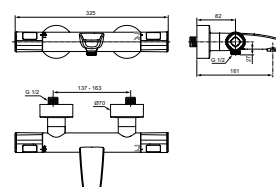

Thermostaatkranen

CERATHERM T50 DOUCHETHERMOSTAAT

MODEL	ARTIKELNR
Douchethermostaat, chroom	A7214AA

- H.o.h. 150 mm
- Cool Body
- Inclusief rozetten en S-koppelingen

CERATHERM T50 BAD/DOUCHETHERMOSTAAT

MODEL	ARTIKELNR
Bad/douchethermostaat, chroom	A7223AA

- H.o.h. 150 mm
- Met omstelling
- Cool Body
- Inclusief rozetten en S-koppelingen

CERATHERM T100 DOUCHETHERMOSTAAT

MODEL	ARTIKELNR
Douchethermostaat, chroom	A7229AA

- H.o.h. 150 mm
- Cool Body
- Inclusief rozetten en S-koppelingen

CERATHERM T100 BAD/DOUCHETHERMOSTAAT

MODEL	ARTIKELNR
Bad/douchethermostaat, chroom	A7238AA

- H.o.h. 150 mm
- Met omstelling
- Cool Body
- Inclusief rozetten en S-koppelingen

CERATHERM S200 DOUCHETHERMOSTAAT MET AFLEGPLATEAU

MODEL	ARTIKELNR
Douchethermostaat met aflegplateau, chroom	A7329AA
Douchethermostaat met aflegplateau, Silk Black	A7329XG

- Met legplank
- H.o.h. 150 mm
- Inclusief rozetten en S-koppelingen

AA XG