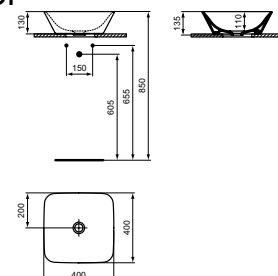

- Zonder kraangat
- Zonder overloop

CONNECT AIR OPBOUWWASTAFEL 400 X 400 X 135 MM ZONDER KRAANGAT ZONDER OVERLOOP

MODEL	ARTIKELNR
400 x 400 x 135 mm, glanzend wit	E034701

- Zonder kraangat
- Zonder overloop