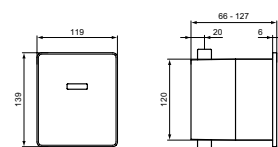

Urinoirs

SEPTA PRO U1 ELEKTRONISCH BEDIENINGSPANEEL MET SPOELMECHANISME VOOR URINOIR

MODEL	ARTIKELNR
U3 bedieningspaneel, chroom	P0114AA

- Met spoelmechanisme
- Infrarood bediening
- Anti-diefstal

SEPTA PRO U3 BEDIENINGSPANEEL MET SPOELMECHANISME VOOR URINOIR

MODEL	ARTIKELNR
U3 bedieningspaneel, wit	R0139AC
U3 bedieningspaneel, chroom	R0139AA
U3 bedieningspaneel, mat chroom	R0139JG

- Met spoelmechanisme
- Mechanische bediening
- Anti-diefstal

PROSYS UNIVERSEEL FRAME VOOR URINOIR (T.C.M. BEDIENINGSPANEEL)

MODEL	ARTIKELNR
Universeel frame	R016367

- Exclusief bedieningspaneel, separaat te bestellen!

PROSYS FRAME VOOR URINOIRSCHOT OF WANDBEUGEL

MODEL	ARTIKELNR
Frame voor urinoirschot of wandbeugel	R010567