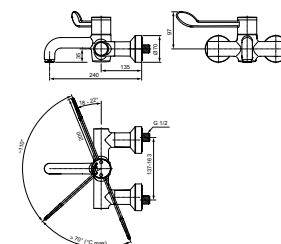

MODEL	ARTIKELNR
Wandthermostaat, chroom	A6691AA

- Met metalen hendel 200 mm
- Veilige sluiting over koud
- Afsluitbare S-koppelingen
- Geschikt voor thermische desinfectie door middel van meegeleverde speciale tool
- Thermische ontkoppeling