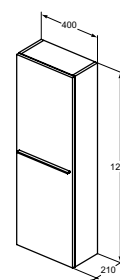

I.LIFE KOLOMKAST HOOG 400 X 300 X 1600 MM

MODEL	ARTIKELNR
Hoog, 400 x 300 x 1600 mm, mat wit	T5260DU
Meubelgreep large, chroom geborsteld	T5326YE
Meubelgreep large, Silk Black	T5326XG

- 400 x 300 x 1600 mm
- 2 deuren, softclose
- Deuren links of rechts omkeerbaar
- 1 houten legplank. 4 glazen legplanken
- Exclusief meubelgrepen, separaat te bestellen!
- Mat wit
- Leverbaar in onderstaande 7 kleuren

I.LIFE KOLOMKAST HALFHOOG 400 X 300 X 1200 MM

MODEL	ARTIKELNR
Halfhoog, 400 x 300 x 1200 mm, mat zand beige	T5261NF
Meubelgreep large, chroom geborsteld	T5326YE
Meubelgreep large, Silk Black	T5326XG

- 400 x 300 x 1200 mm
- 1 deur, softclose
- Deur links of rechts omkeerbaar
- 1 houten legplank. 2 glazen legplanken
- Exclusief meubelgreep, separaat te bestellen!
- Mat zand beige
- Leverbaar in onderstaande 7 kleuren

I.LIFE S KOLOMKAST HOOG 400 X 210 X 1600 MM

MODEL	ARTIKELNR
Hoog, 400 x 210 x 1600 mm, mat lichtgrijs	T5288NH
Meubelgreep large, chroom geborsteld	T5326YE
Meubelgreep large, Silk Black	T5326XG

- 400 x 210 x 1600 mm
- 2 deuren, softclose
- Deuren links of rechts omkeerbaar
- 1 houten legplank. 4 glazen legplanken
- Exclusief meubelgrepen, separaat te bestellen!
- Mat lichtgrijs
- Leverbaar in onderstaande 7 kleuren

I.LIFE S KOLOMKAST HALFHOOG 400 X 210 X 1200 MM

MODEL	ARTIKELNR
Halfhoog, 400 x 210 x 1200 mm, mat carbon grijs	T5261NF
Meubelgreep large, chroom geborsteld	T5326YE
Meubelgreep large, Silk Black	T5326XG

- 400 x 210 x 1200 mm
- 1 deur, softclose
- Deur links of rechts omkeerbaar
- 1 houten legplank. 2 glazen legplanken
- Exclusief meubelgreep, separaat te bestellen!
- Mat carbon grijs
- Leverbaar in onderstaande 7 kleuren