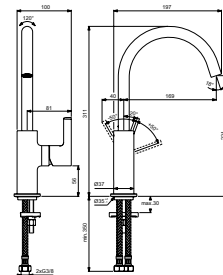

Kranen Joy

JOY WASTAFELMENGKRAAN ZONDER WASTE

MODEL	ARTIKELNR
5 l/min, zonder waste, chroom	BC776AA
5 l/min, zonder waste, Brushed Gold	BC776A2
5 l/min, zonder waste, Magnetic Grey	BC776A5
5 l/min, zonder waste, Silver Storm	BC776GN

- Optioneel met permanente rood/blauw marking
- 5 l/min
- Zonder waste

JOY WASTAFELMENGKRAAN MET HOGE UITLOOP ZONDER WASTE

MODEL	ARTIKELNR
5 l/min, zonder waste, chroom	BC778AA
5 l/min, zonder waste, Brushed Gold	BC778A2
5 l/min, zonder waste, Magnetic Grey	BC778A5
5 l/min, zonder waste, Silver Storm	BC778GN

- 5 l/min
- Zonder waste

JOY WASTAFELMENGKRAAN VERHOOGD ZONDER WASTE

MODEL	ARTIKELNR
5 l/min, zonder waste, chroom	BC782AA
5 l/min, zonder waste, Brushed Gold	BC782A2
5 l/min, zonder waste, Magnetic Grey	BC782A5
5 l/min, zonder waste, Silver Storm	BC782GN

- Optioneel met permanente rood/blauw marking
- 5 l/min
- Zonder waste

JOY WANDMENGKRAAN (OPBOUWDELEN) MET UITLOOP 180 MM

MODEL	ARTIKELNR
5 l/min, uitloop 180 mm, chroom	A7378AA
5 l/min, uitloop 180 mm, Brushed Gold	A7378A2
5 l/min, uitloop 180 mm, Magnetic Grey	A7378A5
5 l/min, uitloop 180 mm, Silver Storm	A7378GN

- 5 l/min
- Exclusief inbouwdeel (A1313NU), separaat te bestellen!

INBOUWDEEL VOOR WANDMENGKRAAN

MODEL	ARTIKELNR
Inbouwdeel voor wandmengkraan	A1313NU