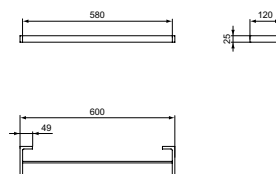

Accessoires Conca rechthoekig

CONCA CLOSETBORSTELGARNITUUR

MODEL	ARTIKELNR
Closetborstelgarnituur, chroom	T4494AA
Closetborstelgarnituur, Brushed Gold	T4494A2
Closetborstelgarnituur, Magnetic Grey	T4494A5
Closetborstelgarnituur, Silver Storm	T4494GN

- Wandmontage

CONCA CLOSETROLHOUDER MET DEKSEL

MODEL	ARTIKELNR
Closetrolhouder met deksel, chroom	T4496AA
Closetrolhouder met deksel, Brushed Gold	T4496A2
Closetrolhouder met deksel, Magnetic Grey	T4496A5
Closetrolhouder met deksel, Silver Storm	T4496GN

- Met deksel

CONCA HANDDOEKHOUDER ENKEL 60 CM

MODEL	ARTIKELNR
Handdoekhouder enkel 60 cm, chroom	T4498AA
Handdoekhouder enkel 60 cm, Brushed Gold	T4498A2
Handdoekhouder enkel 60 cm, Magnetic Grey	T4498A5
Handdoekhouder enkel 60 cm, Silver Storm	T4498GN

- Enkel

CONCA HANDDOEKHOUDER DUBBEL 60 CM

MODEL	ARTIKELNR
Handdoekhouder dubbel 60 cm, chroom	T4500AA
Handdoekhouder dubbel 60 cm, Brushed Gold	T4500A2
Handdoekhouder dubbel 60 cm, Magnetic Grey	T4500A5
Handdoekhouder dubbel 60 cm, Silver Storm	T4500GN

- Dubbel

CONCA HANDDOEKRING

MODEL	ARTIKELNR
Handdoekring, chroom	T4502AA
Handdoekring, Brushed Gold	T4502A2
Handdoekring, Magnetic Grey	T4502A5
Handdoekring, Silver Storm	T4502GN

- Draaibaar