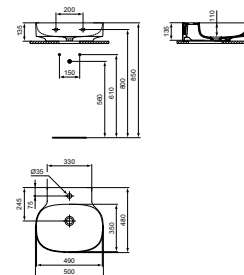

Wastafels en opbouwwastafels Linda-X

LINDA-X WASTAFEL 500 X 480 X 135 MM MET KRAANGAT ZONDER OVERLOOP

MODEL	ARTIKELNR
500 x 480 x 135 mm, glanzend wit	T439001
500 x 480 x 135 mm, Silk White	T4390V1

- Met kraangat
- Zonder overloop
- Van Diamatec