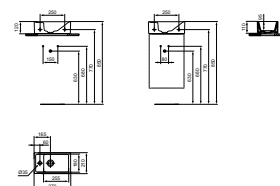

MODEL	ARTIKELNR
Kraangat links, glanzend wit	E211301
Kraangat links, Silk White	E2113V1
Kraangat links, Silk Black	E2113V3