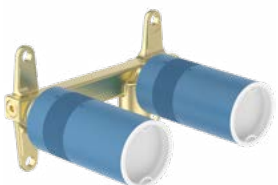

INBOUWDEEL VOOR WANDMENGKRAAN