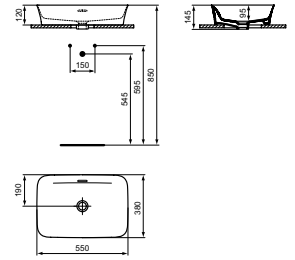

ARTIKELNR

E2078__

- Zonder kraangat
- Met overloop
- Van Diamatec
- Glossy Black
- Leverbaar in onderstaande 12 kleuren