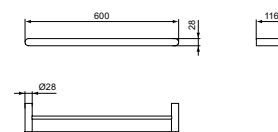

Accessoires Conca rond

CONCA CLOSETBORSTELGARNITUUR

MODEL	ARTIKELNR
Closetborstelgarnituur, chroom	T4495AA
Closetborstelgarnituur, Brushed Gold	T4495A2
Closetborstelgarnituur, Magnetic Grey	T4495A5
Closetborstelgarnituur, Silver Storm	T4495GN

- Wandmontage

CONCA CLOSETROLHOUDER ZONDER DEKSEL

MODEL	ARTIKELNR
Closetrolhouder zonder deksel, chroom	T4497AA
Closetrolhouder zonder deksel, Brushed Gold	T4497A2
Closetrolhouder zonder deksel, Magnetic Grey	T4497A5
Closetrolhouder zonder deksel, Silver Storm	T4497GN

- Zonder deksel

CONCA HANDDOEKHOUDER ENKEL 60 CM

MODEL	ARTIKELNR
Handdoekhouder enkel 60 cm, chroom	T4499AA
Handdoekhouder enkel 60 cm, Brushed Gold	T4499A2
Handdoekhouder enkel 60 cm, Magnetic Grey	T4499A5
Handdoekhouder enkel 60 cm, Silver Storm	T4499GN

- Enkel

CONCA HANDDOEKHOUDER DUBBEL 60 CM

MODEL	ARTIKELNR
Handdoekhouder dubbel 60 cm, chroom	T4501AA
Handdoekhouder dubbel 60 cm, Brushed Gold	T4501A2
Handdoekhouder dubbel 60 cm, Magnetic Grey	T4501A5
Handdoekhouder dubbel 60 cm, Silver Storm	T4501GN

- Dubbel

CONCA HANDDOEKRING

MODEL	ARTIKELNR
Handdoekring, chroom	T4503AA
Handdoekring, Brushed Gold	T4503A2
Handdoekring, Magnetic Grey	T4503A5
Handdoekring, Silver Storm	T4503GN

- Draaibaar