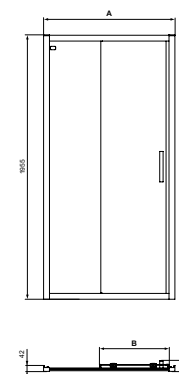

A	B
K9273	970-1020	513
K9274	1020-1070	538
K9275	1070-1120	563
K9276	1120-1170	588
K9277	1170-1220	613
K9279	1270-1320	663
K9278	1370-1420	713