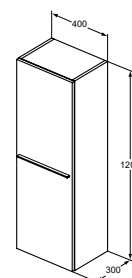

MODEL	ARTIKELNR
Hoog, 400 x 300 x 1600 mm, mat wit	T5260DU
Meubelgreep large, chroom geborsteld	T5326YE
Meubelgreep large, Silk Black	T5326XG

- 400 x 300 x 1600 mm
- 2 deuren, softclose
- Deuren links of rechts omkeerbaar
- 1 houten legplank. 4 glazen legplanken
- Exclusief meubelgrepen, separaat te bestellen!
- Mat wit
- Leverbaar in onderstaande 7 kleuren

I.LIFE KOLOMKAST HALFHOOG 400 X 300 X 1200 MM

MODEL	ARTIKELNR
Halfhoog, 400 x 300 x 1200 mm, mat zand beige	T5261NF
Meubelgreep large, chroom geborsteld	T5326YE
Meubelgreep large, Silk Black	T5326XG

- 400 x 300 x 1200 mm
- 1 deur, softclose
- Deur links of rechts omkeerbaar
- 1 houten legplank. 2 glazen legplanken
- Exclusief meubelgreep, separaat te bestellen!
- Mat zand beige
- Leverbaar in onderstaande 7 kleuren