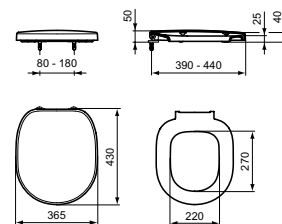

Ergonomisch sanitair

CONNECT ZITTING EN DEKSEL

MODEL	ARTIKELNR
Zitting en deksel, glanzend wit	E712801
Zitting en deksel softclose, glanzend wit	E712701

- Duroplast

CONTOUR 21 ERGONOMISCH WANDCLOSET RANDLOOS 700 MM

MODEL	ARTIKELNR
Wandcloset randloos 700 mm, glanzend wit, met "SmartGuard" antibacteriele behandeling	E1536HY

- Diepspoel
- Randloos
- Exclusief closetzitting, separaat te bestellen!
- "SmartGuard" antibacteriele behandeling

CONTOUR 21 ERGONOMISCH WANDCLOSET 520 MM

MODEL	ARTIKELNR
Wandcloset randloos 520 mm, glanzend wit, met "SmartGuard" antibacteriele behandeling	E1537HY

- Diepspoel
- Randloos
- Exclusief closetzitting, separaat te bestellen!
- "SmartGuard" antibacteriele behandeling

CONTOUR 21 ZITTING EN DEKSEL

MODEL	ARTIKELNR
Zitting en deksel, glanzend wit	S407701
Zitting en deksel, blauw	S406536
Zitting en deksel, grijs	S4065LJ
Zitting en deksel, donkergrijs	S4065RN

- Duroplast

CONTOUR 21 WANDGREEP

MODEL	ARTIKELNR
Wandgreep 300 mm, blauw	S645036
Wandgreep 300 mm, wit	S6450AC
Wandgreep 300 mm, grijs	S6450LJ
Wandgreep 300 mm, donkergrijs	S6450RN