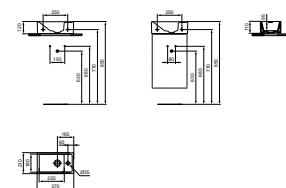

I.LIFE B WASTAFELMEUBEL 1000 X 505 X 630 MM MET 2 LADEN ZONDER AFDEKBLAD

MODEL	ARTIKELNR
1000 x 505 x 630 mm, 2 laden, natural licht eiken	T5276NX
Meubelgreep large, chroom geborsteld	T5326YE
Meubelgreep large, Silk Black	T5326XG

- 1000 x 505 x 630 mm
- 2 laden, softclose
- Exclusief meubelgrepen, separaat te bestellen!
- Natural licht eiken
- Leverbaar in onderstaande 7 kleuren

TEMPO FONTEIN MET KRAANGAT RECHTS ZONDER OVERLOOP

MODEL	ARTIKELNR
Kraangat rechts, glanzend wit	E211201
Kraangat rechts, Silk White	E2112V1
Kraangat rechts, Silk Black	E2112V3

- Met kraangat rechts
- Zonder overloop

TEMPO FONTEIN MET KRAANGAT LINKS ZONDER OVERLOOP

MODEL	ARTIKELNR
Kraangat links, glanzend wit	E211301
Kraangat links, Silk White	E2113V1
Kraangat links, Silk Black	E2113V3

- Met kraangat links
- Zonder overloop

I.LIFE S FONTEINMEUBEL 354 X 202 X 555 MM MET 1 DEUR

MODEL	ARTIKELNR
354 x 202 x 555 mm, 1 deur, mat wit	T5302DU
354 x 202 x 555 mm, 1 deur, mat zand beige	T5302NF
354 x 202 x 555 mm, 1 deur, mat quartz grijs	T5302NG
354 x 202 x 555 mm, 1 deur, mat lichtgrijs	T5302NH
354 x 202 x 555 mm, 1 deur, mat carbon grijs	T5302NV
354 x 202 x 555 mm, 1 deur, coffee donker eiken	T5302NW
354 x 202 x 555 mm, 1 deur, natural licht eiken	T5302NX
Meubelgreep medium, chroom geborsteld	T5325YE
Meubelgreep medium, Silk Black	T5325XG

- 354 x 202 x 555 mm
- 1 deur, softclose
- Deur links of rechts omkeerbaar
- Exclusief meubelgrepen, separaat te bestellen!
- Mat wit
- Leverbaar in onderstaande 7 kleuren