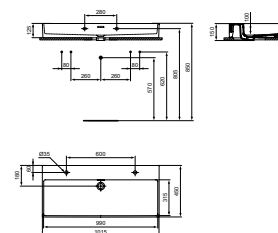

- Met kraangat
- Met overloop
- Geslepen onderzijde

EXTRA WASTAFEL MET 2 KRAANGATEN MET OVERLOOP

MODEL	ARTIKELNR
1000 x 450 x 150 mm, 2 kraangaten, glanzend wit	T390601

- Met kraangat
- Met overloop
- Geslepen onderzijde