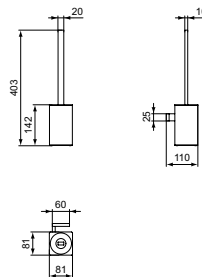

Accessoires Conca rechthoekig

CONCA CLOSETBORSTELGARNITUUR

MODEL	ARTIKELNR
Closetborstelgarnituur, chroom	T4494AA
Closetborstelgarnituur, Brushed Gold	T4494A2
Closetborstelgarnituur, Magnetic Grey	T4494A5
Closetborstelgarnituur, Silver Storm	T4494GN

- Wandmontage

CONCA CLOSETROLHOUDER MET DEKSEL

MODEL	ARTIKELNR
Closetrolhouder met deksel, chroom	T4496AA
Closetrolhouder met deksel, Brushed Gold	T4496A2
Closetrolhouder met deksel, Magnetic Grey	T4496A5
Closetrolhouder met deksel, Silver Storm	T4496GN

- Met deksel

CONCA HANDDOEKHOUDER ENKEL 60 CM

MODEL	ARTIKELNR
Handdoekhouder enkel 60 cm, chroom	T4498AA
Handdoekhouder enkel 60 cm, Brushed Gold	T4498A2
Handdoekhouder enkel 60 cm, Magnetic Grey	T4498A5
Handdoekhouder enkel 60 cm, Silver Storm	T4498GN

- Enkel

CONCA HANDDOEKHOUDER DUBBEL 60 CM

MODEL	ARTIKELNR
Handdoekhouder dubbel 60 cm, chroom	T4500AA
Handdoekhouder dubbel 60 cm, Brushed Gold	T4500A2
Handdoekhouder dubbel 60 cm, Magnetic Grey	T4500A5
Handdoekhouder dubbel 60 cm, Silver Storm	T4500GN

- Dubbel

CONCA HANDDOEKRING

MODEL	ARTIKELNR
Handdoekring, chroom	T4502AA
Handdoekring, Brushed Gold	T4502A2
Handdoekring, Magnetic Grey	T4502A5
Handdoekring, Silver Storm	T4502GN

- Draaibaar