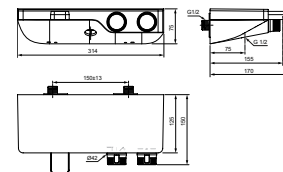

Thermostaatkranen

CERATHERM S200 BAD/DOUCHETHERMOSTAAT MET AFLEGPLATEAU

MODEL	ARTIKELNR
Bad/douchethermostaat met legplank, chroom	A7330AA

- Met legplank
- Met omstelling
- H.o.h. 150 mm
- Inclusief rozetten en S-koppelingen

CERATHERM T125 DOUCHETHERMOSTAAT

MODEL	ARTIKELNR
Douchethermostaat, chroom	A7587AA
Douchethermostaat, Brushed Gold	A7587A2
Douchethermostaat, Magnetic Grey	A7587A5
Douchethermostaat, Silver Storm	A7587GN
Douchethermostaat, Silk Black	A7587XG

- H.o.h. 150 mm
- Cool Body
- Inclusief rozetten en S-koppelingen

CERATHERM T125 BAD/DOUCHETHERMOSTAAT

MODEL	ARTIKELNR
Bad/douchethermostaat, chroom	A7588AA
Bad/douchethermostaat, Brushed Gold	A7588A2
Bad/douchethermostaat, Magnetic Grey	A7588A5
Bad/douchethermostaat, Silver Storm	A7588GN
Bad/douchethermostaat, Silk Black	A7588XG

- H.o.h. 150 mm
- Met omstelling
- Cool Body
- Inclusief rozetten en S-koppelingen