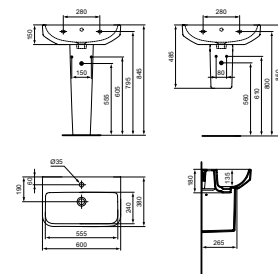

Wastafels i.life

I.LIFE B WASTAFEL MET KRAANGAT MET OVERLOOP

MODEL	ARTIKELNR
500 x 440 x 180 mm, glanzend wit	T460901
550 x 440 x 180 mm, glanzend wit	T460801
600 x 480 x 180 mm, glanzend wit	T460701
650 x 480 x 180 mm, glanzend wit	T460601

- Met kraangat
- Met overloop

I.LIFE S WASTAFEL 500 X 370 X 180 MM MET KRAANGAT MET OVERLOOP

MODEL	ARTIKELNR
500 x 370 x 180 mm, glanzend wit	T458501

- Met kraangat
- Met overloop

I.LIFE S WASTAFEL 550 X 380 X 180 MM MET KRAANGAT MET OVERLOOP

MODEL	ARTIKELNR
550 x 380 x 180 mm, glanzend wit	T458401

- Met kraangat
- Met overloop

I.LIFE S WASTAFEL 600 X 380 X 180 MM MET KRAANGAT MET OVERLOOP

MODEL	ARTIKELNR
600 x 380 x 180 mm, glanzend wit	T458301

- Met kraangat
- Met overloop

I.LIFE A WASTAFEL MET KRAANGAT MET OVERLOOP

MODEL	ARTIKELNR
500 x 440 x 180 mm, glanzend wit	T451301
550 x 440 x 180 mm, glanzend wit	T451201
600 x 480 x 180 mm, glanzend wit	T451101
650 x 480 x 180 mm, glanzend wit	T451001

- Met kraangat
- Met overloop