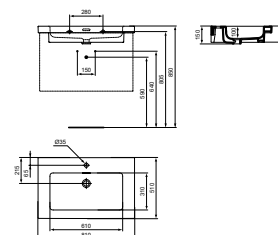

Meubelen Conca + wastafels Extra

EXTRA VANITY WASTAFEL 610 X 510 X 150 MM MET KRAANGAT MET OVERLOOP

MODEL	ARTIKELNR
Met kraangat, met overloop, wit	T435801
Met kraangat, met overloop, Silk White	T4358V1

- Met kraangat
- Met overloop

CONCA WASTAFELMEUBEL 600 X 505 X 540 MM MET 2 LADEN ZONDER AFDEKBLAD

MODEL	ARTIKELNR
600 x 505 x 540 mm, 2 laden, Matt Anthracite	T4355Y2

- 600 x 505 x 540 mm
- 2 laden, push-to-open, softclose
- Matt Anthracite
- Leverbaar in onderstaande 6 kleuren

EXTRA VANITY WASTAFEL 810 X 510 X 150 MM MET KRAANGAT MET OVERLOOP

MODEL	ARTIKELNR
Met kraangat, met overloop, wit	T436201
Met kraangat, met overloop, Silk White	T4362V1

- Met kraangat
- Met overloop

CONCA WASTAFELMEUBEL 800 X 505 X 540 MM MET 2 LADEN ZONDER AFDEKBLAD

MODEL	ARTIKELNR
800 x 505 x 540 mm, 2 laden, Smoked Oak	T4356Y4

- 800 x 505 x 540 mm
- 2 laden, push-to-open, softclose
- Smoked Oak
- Leverbaar in onderstaande 6 kleuren

Wilt u een andere meubelkleur dan hierboven is vermeld, pas dan de laatste 2 posities van het artikelnummer aan met de hierboven aangegeven kleurcode.