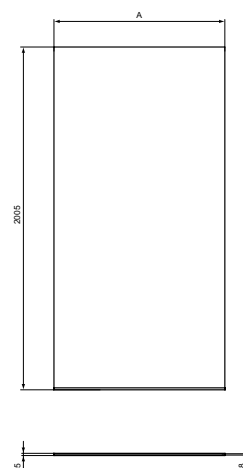

- Hoogte 2000 mm
- 8 mm transparant veiligheidsglas, behandeld met Ideal Clean
- Met aluminium muurprofiel
- Omkeerbaar
- Alleen te installeren met 2x rechte steun, beide separaat te bestellen!

	A
T4875	1000
T4876	1200
T4877	1400
T4878	1600