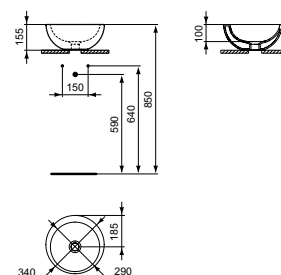

ARTIKELNR

K079301

- Zonder kraangat
- Zonder overloop