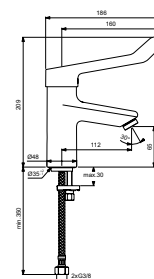

CERAPLUS 2 WASTAFELMENGKRAAN MET MEDISCHE HENDEL ZONDER WASTE

MODEL	ARTIKELNR
Medische hendel, zonder waste, chroom	BC098AA

- Met medische hendel
- Zonder waste

JOY WASTAFELMENGKRAAN MET LANGE HENDEL ZONDER WASTE

MODEL	ARTIKELNR
5 l/min, zonder waste, chroom	BD468AA
5 l/min, zonder waste, Brushed Gold	BD468A2
5 l/min, zonder waste, Magnetic Grey	BD468A5
5 l/min, zonder waste, Silver Storm	BD468GN

- Met lange hendel
- 5 l/min
- Zonder waste

CERAPLUS 2 WANDTHERMOSTAAT MET AFSLUITBARE S-KOPPELINGEN

MODEL	ARTIKELNR
Wandthermostaat, chroom	A6691AA

- Met metalen hendel 200 mm
- Veilige sluiting over koud
- Afsluitbare S-koppelingen
- Geschikt voor thermische desinfectie door middel van meegeleverde speciale tool
- Thermische ontkoppeling

CERAPLUS 2 DOUCHETHERMOSTAAT MET AFSLUITBARE S-KOPPELINGEN

MODEL	ARTIKELNR
Met afsluitbare S-koppelingen, chroom	A6870AA

- Afsluitbare S-koppelingen
- Geschikt voor thermische desinfectie door middel van meegeleverde speciale tool
- Thermische ontkoppeling

VENLO MEDICAL THERM WASTAFELTHERMOSTAAT MET HOGE UITLOOP

MODEL	ARTIKELNR
Wastafelthermostaat, chroom	A5544AA

- Geschikt voor thermische desinfectie