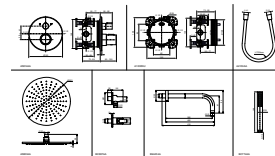

Douchesystemen inbouw-pack

CERATHERM T100 / IDEALRAIN SHOWERPOWER SET ROND

MODEL	ARTIKELNR
Showerpower set, rond, chroom	A7573AA
Showerpower set, rond, Magnetic Grey	A7573A5
Showerpower set, rond, Silk Black	A7573XG

- Inbouwthermostaat rond met omstelling (zowel in- als opbouwdeel)
- Regendouche rond Ø 300 mm, met douchearm 400 mm
- 1 functie staafhanddouche
- Wandaansluitbocht met vaste handdouchehouder rond
- Doucheslang "Idealflex" 1750 mm

CERATHERM NAVIGO / IDEALRAIN SHOWERPOWER SET ROND

MODEL	ARTIKELNR
Showerpower set, rond, chroom	A7772AA

- Ceratherm Navigo rond 2 functies (zowel in- als opbouwdeel)
- Regendouche rond Ø 300 mm, met douchearm 400 mm
- 1 functie staafhanddouche
- Wandaansluitbocht met vaste handdouchehouder rond
- Doucheslang "Idealflex" 1750 mm

CERATHERM NAVIGO / IDEALRAIN SHOWERPOWER SET VIERKANT

MODEL	ARTIKELNR
Showerpower set, vierkant, chroom	A7773AA

- Ceratherm Navigo vierkant 2 functies (zowel in- als opbouwdeel)
- Regendouche vierkant 300 x 300 mm, met douchearm 400 mm
- 1 functie staafhanddouche
- Wandaansluitbocht met vaste handdouchehouder rond
- Doucheslang "Idealflex" 1750 mm

ONTWORPEN VOOR PERFECTE CONTROLE.

Met de Navigo®-technologie regelt u uw douche-ervaring met één soepele druk op de knop. Het moderne en innovatieve systeem biedt een ultieme controle over de waterstroom en temperatuur, waardoor elke douche perfect is.

Met Navigo® bedient u uw douche met één simpele druk-en-draaibeweging:

Door op de bedieningsknop te drukken start of stopt de douche.

Door aan de knop te draaien, kunt u de waterstroom nauwkeurig regelen.

Ervaar gelijktijdig zowel de handdouche als de hoofdregendouche.

Ergonomisch ontworpen metalen handgrepen met easy-grip groeven.