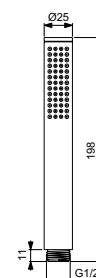

Glijstangen, badsets en slangen

IDEALRAIN HANDDOUCHE

MODEL	ARTIKELNR
Handdouche M1, Ø100 mm, 1 functie, Silk Black	B9402XG
Handdouche M1, Ø100 mm, 1 functie, chroom	B9402AA

- 1 functie handdouche M1, Ø100 mm

IDEALRAIN ALU+ HANDDOUCHE

MODEL	ARTIKELNR
Handdouche Ø100 mm, 2 functies, Silk Black	BD580XG
Handdouche Ø100 mm, 2 functies, chroom	BD580AA
Handdouche Ø100 mm, 2 functies, Rose	BD580RO
Handdouche Ø100 mm, 2 functies, Silver	BD580SI

- 2 functies handdouche, Ø100 mm

IDEALRAIN EVO HANDDOUCHE "ROND"

MODEL	ARTIKELNR
Handdouche, 3 functies, "Rond", chroom	B2231AA

- 3 functies handdouche "Rond"

IDEALRAIN SOLOS HANDDOUCHE

MODEL	ARTIKELNR
Handdouche, 3 functies, chroom	A7896AA
Handdouche, 3 functies, Brushed Gold	A7896A2
Handdouche, 3 functies, Magnetic Grey	A7896A5
Handdouche, 3 functies, Silver Storm	A7896GN
Handdouche, 3 functies, Silk Black	A7896XG

- 3 functies handdouche

IDEALRAIN STAAFHANDDOUCHE

MODEL	ARTIKELNR
Staafhanddouche, 1 functie, chroom	BC774AA
Staafhanddouche, 1 functie, Brushed Gold	BC774A2
Staafhanddouche, 1 functie, Magnetic Grey	BC774A5
Staafhanddouche, 1 functie, Silver Storm	BC774GN
Staafhanddouche, 1 functie, Silk Black	BC774XG

- 1 functie staafhanddouche