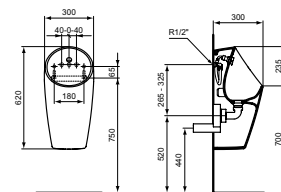

Urinoirs

SPHERO URINOIR MAXI

MODEL	ARTIKELNR
Urinoir Maxi, glanzend wit	E183201

- Met achteraansluiting
- Zonder spoelrand

CONNECT URINOIR

MODEL	ARTIKELNR
Urinoir, glanzend wit	E567101
Urinoir voor combinatie met deksel, glanzend wit	E567601
Urinoirdeksel, glanzend wit	E567401

- Met achteraansluiting
- Exclusief afvoer horizontaal (K822367), separaat te bestellen!

EUROVIT URINOIR

MODEL	ARTIKELNR
Urinoir, achteraansluiting, glanzend wit	K553801
Urinoir, bovenaansluiting, glanzend wit	K553901

- Met achteraansluiting: exclusief afvoer horizontaal (K822367), separaat te bestellen!
- Met bovenaansluiting: exclusief afvoer verticaal (K751501), separaat te bestellen!

CONTOUR 21 URINOIRSCHOT

MODEL	ARTIKELNR
Urinoirschot, glanzend wit	S612001

- Inclusief bevestigingsset

AFVOER HORIZONTAAL VOOR URINOIR

MODEL	ARTIKELNR
Afvoer horizontaal voor urinoir	K822367