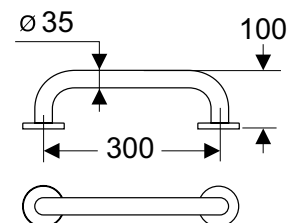

MODEL	ARTIKELNR
Wandgreep 300 mm, blauw	S645036
Wandgreep 300 mm, wit	S6450AC
Wandgreep 300 mm, grijs	S6450LJ
Wandgreep 300 mm, donkergrijs	S6450RN

Ergonomisch sanitair

CONTOUR 21 OPKLAPBARE ARMSTEUN 650 MM