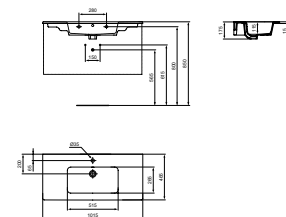

Meubelen Tiempo

TIEMPO VANITY WASTAFEL 1015 X 465 X 175 MM MET KRAANGAT MET OVERLOOP

MODEL	ARTIKELNR
Met kraangat, met overloop, wit	T531701

- Met kraangat
- Met overloop

TIEMPO WASTAFELMEUBEL 1000 X 440 X 550 MM MET 2 LADEN ZONDER AFDEKBLAD

MODEL	ARTIKELNR
1000 x 440 x 550 mm, 2 laden, wit	R0265WG
1000 x 440 x 550 mm, 2 laden, grijs	R0265TI
1000 x 440 x 550 mm, 2 laden, licht eiken	R0265Y8
1000 x 440 x 550 mm, 2 laden, flint hickory	R0265Y9

- 1000 x 440 x 550 mm
- 2 laden, greeploos, softclose
- Flint Hickory
- Leverbaar in onderstaande 4 kleuren

TIEMPO VANITY WASTAFEL DUBBEL 1215 X 450 X 155 MM MET 2X 1 KRAANGAT MET OVERLOOP

MODEL	ARTIKELNR
Met 2x 1 kraangat, met overloop, wit	E053401

- Met 2x 1 kraangat
- Met overloop

TIEMPO WASTAFELMEUBEL 1200 X 440 X 550 MM MET 4 LADEN ZONDER AFDEKBLAD

MODEL	ARTIKELNR
1200 x 440 x 550 mm, 4 laden, wit	R0267WG
1200 x 440 x 550 mm, 4 laden, grijs	R0267TI
1200 x 440 x 550 mm, 4 laden, licht eiken	R0267Y8
1200 x 440 x 550 mm, 4 laden, flint hickory	R0267Y9

- 1200 x 440 x 550 mm
- 4 laden, greeploos, softclose
- Grijs
- Leverbaar in onderstaande 4 kleuren

TIEMPO WASTAFELMEUBEL 1200 X 440 X 550 MM MET 2 LADEN ZONDER AFDEKBLAD

MODEL	ARTIKELNR
1200 x 440 x 550 mm, 2 laden, wit	R0266WG
1200 x 440 x 550 mm, 2 laden, grijs	R0266TI
1200 x 440 x 550 mm, 2 laden, licht eiken	R0266Y8
1200 x 440 x 550 mm, 2 laden, flint hickory	R0266Y9

- 1200 x 440 x 550 mm
- 2 laden, greeploos, softclose
- Wit
- Leverbaar in onderstaande 4 kleuren