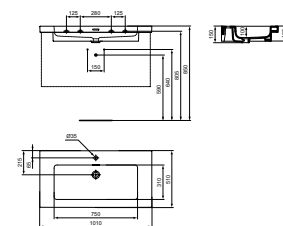

Meubelen Conca + wastafels Extra

EXTRA VANITY WASTAFEL 1010 X 510 X 150 MM MET KRAANGAT MET OVERLOOP

MODEL	ARTIKELNR
Met kraangat, met overloop, wit	T436601
Met kraangat, met overloop, Silk White	T4366V1

- Met kraangat
- Met overloop

CONCA WASTAFELMEUBEL 1000 X 505 X 540 MM MET 2 LADEN ZONDER AFDEKBLAD

MODEL	ARTIKELNR
1000 x 505 x 540 mm, 2 laden, Light Oak	T4357Y6

- 1000 x 505 x 540 mm
- 2 laden, push-to-open, softclose
- Light Oak
- Leverbaar in onderstaande 6 kleuren

CONCA KOLOMKAST HOOG 370 X 250 X 1700 MM

MODEL	ARTIKELNR
Hoog, 370 x 250 x 1700 mm, Matt White	T3955Y1

- 370 x 250 x 1700 mm
- 1 deur met push-to-open systeem
- Deur links of rechts omkeerbaar
- 1 houten legplank. 4 glazen legplanken
- Matt White
- Leverbaar in onderstaande 6 kleuren

CONCA KOLOMKAST HALFHOOG 370 X 250 X 1400 MM

MODEL	ARTIKELNR
Halfhoog, 370 x 250 x 1400 mm, Matt Sunset	T3956Y3

- 370 x 250 x 1400 mm
- 1 deur met push-to-open systeem
- Deur links of rechts omkeerbaar
- 1 houten legplank. 3 glazen legplanken
- Matt Sunset
- Leverbaar in onderstaande 6 kleuren

Wilt u een andere meubelkleur dan hierboven is vermeld, pas dan de laatste 2 posities van het artikelnummer aan met de hierboven aangegeven kleurcode.