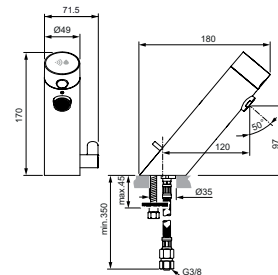

Kranen Sensorflow

SENSORFLOW ELEKTRONISCHE WASTAFELKRAAN ZONDER MENGING

MODEL MET BATTERIJ 6 V	ARTIKELNR
5 l/min, zonder menging, batterij 6 V, chroom	A7556AA
5 l/min, zonder menging, batterij 6 V, Black Onyx	A7556B3
5 l/min, zonder menging, batterij 6 V, Silk Black	A7556XG

MODEL MET NETVOEDING 230 V	ARTIKELNR
5 l/min, zonder menging, net 230 V, chroom	A7557AA
5 l/min, zonder menging, net 230 V, Black Onyx	A7557B3
5 l/min, zonder menging, net 230 V, Silk Black	A7557XG

- 5 l/min
- Zonder menging

SENSORFLOW ELEKTRONISCHE WASTAFELKRAAN MET MENGING

MODEL MET BATTERIJ 6 V	ARTIKELNR
5 l/min, met menging, batterij 6 V, chroom	A7559AA
5 l/min, met menging, batterij 6 V, Black Onyx	A7559B3
5 l/min, met menging, batterij 6 V, Silk Black	A7559XG

MODEL MET NETVOEDING 230 V	ARTIKELNR
5 l/min, met menging, net 230 V, chroom	A7558AA
5 l/min, met menging, net 230 V, Black Onyx	A7558B3
5 l/min, met menging, net 230 V, Silk Black	A7558XG

- 5 l/min
- Met menging

Kranen Intelliflow

INTELLIFLOW ELEKTRONISCHE WASTAFELKRAAN ZONDER MENGING

MODEL MET BATTERIJ 6 V	ARTIKELNR
Zonder menging, batterij 6 V, chroom	A7859AA
Zonder menging, batterij 6 V, Black Onyx	A7859B3

MODEL MET NETVOEDING 230 V	ARTIKELNR
Zonder menging, net 230 V, chroom	A7858AA
Zonder menging, net 230 V, Black Onyx	A7858B3

- Zonder menging

INTELLIFLOW ELEKTRONISCHE WASTAFELKRAAN MET MENGING

MODEL MET BATTERIJ 6 V	ARTIKELNR
Met menging, batterij 6 V, chroom	A7857AA
Met menging, batterij 6 V, Black Onyx	A7857B3

MODEL MET NETVOEDING 230 V	ARTIKELNR
Met menging, net 230 V, chroom	A7856AA
Met menging, net 230 V, Black Onyx	A7856B3

- Met menging