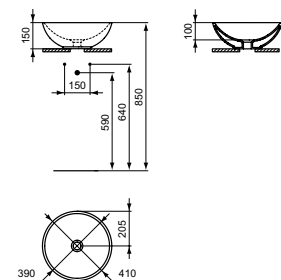

MODEL

Zonder kraangat, zonder overloop, glanzend wit

Zonder kraangat, zonder overloop, Silk Black

ARTIKELNR

K079501

K0795V3

- Zonder kraangat
- Zonder overloop

STRADA O OPBOUWWASTAFEL ROND 340 X 340 MM ZONDER KRAANGAT ZONDER OVERLOOP