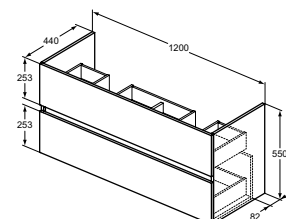

Meubelen Tiempo

TIEMPO VANITY WASTAFEL 1015 X 465 X 175 MM MET KRAANGAT MET OVERLOOP

MODEL	ARTIKELNR
Met kraangat, met overloop, wit	T531701

- Met kraangat
- Met overloop

TIEMPO WASTAFELMEUBEL 1000 X 440 X 550 MM MET 2 LADEN ZONDER AFDEKBLAD

MODEL	ARTIKELNR
1000 x 440 x 550 mm, 2 laden, wit	R0265WG
1000 x 440 x 550 mm, 2 laden, grijs	R0265TI
1000 x 440 x 550 mm, 2 laden, licht eiken	R0265Y8
1000 x 440 x 550 mm, 2 laden, flint hickory	R0265Y9

- 1000 x 440 x 550 mm
- 2 laden, greeploos, softclose
- Flint Hickory
- Leverbaar in onderstaande 4 kleuren

TIEMPO VANITY WASTAFEL DUBBEL 1215 X 450 X 155 MM MET 2X 1 KRAANGAT MET OVERLOOP

MODEL	ARTIKELNR
Met 2x 1 kraangat, met overloop, wit	E053401

- Met 2x 1 kraangat
- Met overloop

TIEMPO WASTAFELMEUBEL 1200 X 440 X 550 MM MET 4 LADEN ZONDER AFDEKBLAD

MODEL	ARTIKELNR
1200 x 440 x 550 mm, 4 laden, wit	R0267WG
1200 x 440 x 550 mm, 4 laden, grijs	R0267TI
1200 x 440 x 550 mm, 4 laden, licht eiken	R0267Y8
1200 x 440 x 550 mm, 4 laden, flint hickory	R0267Y9

- 1200 x 440 x 550 mm
- 4 laden, greeploos, softclose
- Grijs
- Leverbaar in onderstaande 4 kleuren

TIEMPO WASTAFELMEUBEL 1200 X 440 X 550 MM MET 2 LADEN ZONDER AFDEKBLAD

MODEL	ARTIKELNR
1200 x 440 x 550 mm, 2 laden, wit	R0266WG
1200 x 440 x 550 mm, 2 laden, grijs	R0266TI
1200 x 440 x 550 mm, 2 laden, licht eiken	R0266Y8
1200 x 440 x 550 mm, 2 laden, flint hickory	R0266Y9

- 1200 x 440 x 550 mm
- 2 laden, greeploos, softclose
- Wit
- Leverbaar in onderstaande 4 kleuren