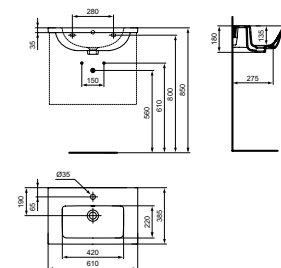

I.LIFE S VANITY WASTAFEL 610 X 385 X 180 MM MET KRAANGAT MET OVERLOOP

MODEL	ARTIKELNR
Met kraangat, met overloop, wit	T459001

- Met kraangat
- Met overloop

I.LIFE S WASTAFELMEUBEL 600 X 375 X 630 MM MET 2 LADEN ZONDER AFDEKBLAD

MODEL	ARTIKELNR
600 x 375 x 630 mm, 2 laden, mat quartz grijs	T5293NG
Meubelgreep large, chroom geborsteld	T5326YE
Meubelgreep large, Silk Black	T5326XG

- 600 x 375 x 630 mm
- 2 laden, softclose
- Exclusief meubelgrepen, separaat te bestellen!
- Mat quartz grijs
- Leverbaar in onderstaande 7 kleuren

I.LIFE A VANITY WASTAFEL 840 X 460 X 155 MM MET KRAANGAT MET OVERLOOP

MODEL	ARTIKELNR
Met kraangat, met overloop, wit	T462001

- Met kraangat
- Met overloop

I.LIFE A WASTAFELMEUBEL 800 X 440 X 660 MM MET 2 LADEN ZONDER AFDEKBLAD

MODEL	ARTIKELNR
800 x 440 x 660 mm, 2 laden, coffee donker eiken	T5256NW
Meubelgreep large, chroom geborsteld	T5326YE
Meubelgreep large, Silk Black	T5326XG

- 800 x 440 x 660 mm
- 2 laden, softclose
- Exclusief meubelgrepen, separaat te bestellen!
- Coffee donker eiken
- Leverbaar in onderstaande 7 kleuren

I.LIFE B VANITY WASTAFEL 1010 X 515 X 180 MM MET KRAANGAT MET OVERLOOP

MODEL	ARTIKELNR
Met kraangat, met overloop, wit	T460301

- Met kraangat
- Met overloop