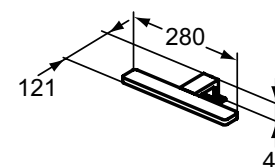

Spiegels

CONCA SPIEGEL ROND MET SFERVERLICHTING

MODEL	ARTIKELNR
Rond 650 mm	T4131BH
Rond 900 mm	T4133BH

- Zwarte omlijsting van metaal
- LED verlichting, lichtkleur 4000 Kelvin, 50 Hz, 230 V

	A
T4133	Ø900
T4131	Ø650

CONCA SPIEGEL ROND MET SFERVERLICHTING

MODEL	ARTIKELNR
Rond 600 mm	T3957BH
Rond 800 mm	T3958BH
Rond 1000 mm	T3959BH
Rond 1200 mm	T3960BH

- Omlijsting van thermoplast
- LED verlichting, lichtkleur 4000 Kelvin, 50 Hz, 230 V

	A
T3960	Ø1200
T3959	Ø1000
T3958	Ø800
T3957	Ø600

CONCA SPIEGEL VIERKANT MET SFERVERLICHTING

MODEL	ARTIKELNR
Vierkant 600 mm	T3965BH
Vierkant 800 mm	T3966BH
Vierkant 1000 mm	T3967BH
Vierkant 1200 mm	T3968BH

- Zwarte omlijsting van aluminium
- LED verlichting, lichtkleur 4000 Kelvin, 50 Hz, 230 V

	A
T3968	1200
T3967	1000
T3966	800
T3965	600

STRADA II SPIEGEL RECHTHOEKIG MET ANTI-CONDENS FUNCTIE EN VERLICHTING

MODEL	ARTIKELNR
Rechthoekig 600 x 700 mm	T3340BH
Rechthoekig 800 x 700 mm	T3342BH
Rechthoekig 1000 x 700 mm	T3343BH
Rechthoekig 1200 x 700 mm	T3344BH

- Omlijsting van thermoplast, aluminium look

TIEMPO SPIEGEL RECHTHOEKIG ZONDER VERLICHTING

MODEL	ARTIKELNR
Rechthoekig 500 x 700 mm	T3354BH
Rechthoekig 600 x 700 mm	T3355BH
Rechthoekig 700 x 700 mm	T3356BH
Rechthoekig 800 x 700 mm	T3357BH
Rechthoekig 1000 x 700 mm	T3358BH
Rechthoekig 1200 x 700 mm	T3359BH

- Omlijsting van thermoplast, aluminium look
- Omkeerbaar

LED VERLICHTING VOOR SPIEGEL

MODEL	ARTIKELNR
LED verlichting voor spiegel	T3190AA

- 230V 5,5W