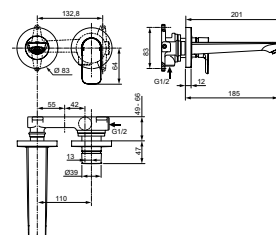

Kranen Connect Air

CONNECT AIR WASTAFELMENGKRAAN ZONDER WASTE, MET BLUESTART

MODEL	ARTIKELNR
5 l/min, zonder waste, BlueStart, chroom	A7011AA
5 l/min, zonder waste, BlueStart, Brushed Gold	A7011A2
5 l/min, zonder waste, BlueStart, Magnetic Grey	A7011A5
5 l/min, zonder waste, BlueStart, Silver Storm	A7011GN

- 5 l/min
- Zonder waste
- BlueStart

CONNECT AIR WASTAFELMENGKRAAN VERHOOGD ZONDER WASTE, MET BLUESTART

MODEL	ARTIKELNR
5 l/min, zonder waste, BlueStart, chroom	A7028AA
5 l/min, zonder waste, BlueStart, Brushed Gold	A7028A2
5 l/min, zonder waste, BlueStart, Magnetic Grey	A7028A5
5 l/min, zonder waste, BlueStart, Silver Storm	A7028GN

- 5 l/min
- Zonder waste
- BlueStart

CONNECT AIR WANDMENGKRAAN (OPBOUWDELEN) MET UITLOOP 185 MM

MODEL	ARTIKELNR
5 l/min, uitloop 185 mm, chroom	A7029AA
5 l/min, uitloop 185 mm, Brushed Gold	A7029A2
5 l/min, uitloop 185 mm, Magnetic Grey	A7029A5
5 l/min, uitloop 185 mm, Silver Storm	A7029GN

- 5 l/min
- Exclusief inbouwdeel (A5948NU), separaat te bestellen!

INBOUWDEEL VOOR WANDMENGKRAAN

MODEL	ARTIKELNR
Inbouwdeel voor wandmengkraan	A5948NU