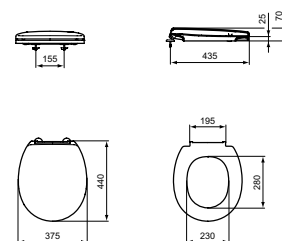

Ergonomisch sanitair

CONNECT ZITTING EN DEKSEL

MODEL	ARTIKELNR
Zitting en deksel, glanzend wit	E712801
Zitting en deksel softclose, glanzend wit	E712701

- Duroplast

CONTOUR 21 ERGONOMISCH WANDCLOSET RANDLOOS 700 MM

MODEL	ARTIKELNR
Wandcloset randloos 700 mm, glanzend wit, met "SmartGuard" antibacteriele behandeling	E1536HY

- Diepspoel
- Randloos
- Exclusief closetzitting, separaat te bestellen!
- "SmartGuard" antibacteriele behandeling

CONTOUR 21 ERGONOMISCH WANDCLOSET 520 MM

MODEL	ARTIKELNR
Wandcloset randloos 520 mm, glanzend wit, met "SmartGuard" antibacteriele behandeling	E1537HY

- Diepspoel
- Randloos
- Exclusief closetzitting, separaat te bestellen!
- "SmartGuard" antibacteriele behandeling

CONTOUR 21 ZITTING EN DEKSEL

MODEL	ARTIKELNR
Zitting en deksel, glanzend wit	S407701
Zitting en deksel, blauw	S406536
Zitting en deksel, grijs	S4065LJ
Zitting en deksel, donkergrijs	S4065RN

- Duroplast

CONTOUR 21 WANDGREEP

MODEL	ARTIKELNR
Wandgreep 300 mm, blauw	S645036
Wandgreep 300 mm, wit	S6450AC
Wandgreep 300 mm, grijs	S6450LJ
Wandgreep 300 mm, donkergrijs	S6450RN