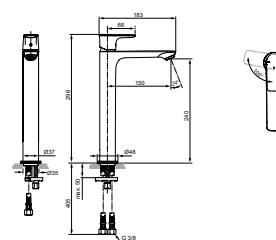

Kranen Connect Air

CONNECT AIR WASTAFELMENGKRAAN ZONDER WASTE, MET BLUESTART

MODEL	ARTIKELNR
5 l/min, zonder waste, BlueStart, chroom	A7011AA
5 l/min, zonder waste, BlueStart, Brushed Gold	A7011A2
5 l/min, zonder waste, BlueStart, Magnetic Grey	A7011A5
5 l/min, zonder waste, BlueStart, Silver Storm	A7011GN

- 5 l/min
- Zonder waste
- BlueStart

CONNECT AIR WASTAFELMENGKRAAN VERHOOGD ZONDER WASTE, MET BLUESTART

MODEL	ARTIKELNR
5 l/min, zonder waste, BlueStart, chroom	A7028AA
5 l/min, zonder waste, BlueStart, Brushed Gold	A7028A2
5 l/min, zonder waste, BlueStart, Magnetic Grey	A7028A5
5 l/min, zonder waste, BlueStart, Silver Storm	A7028GN

- 5 l/min
- Zonder waste
- BlueStart

CONNECT AIR WANDMENGKRAAN (OPBOUWDELEN) MET UITLOOP 185 MM

MODEL	ARTIKELNR
5 l/min, uitloop 185 mm, chroom	A7029AA
5 l/min, uitloop 185 mm, Brushed Gold	A7029A2
5 l/min, uitloop 185 mm, Magnetic Grey	A7029A5
5 l/min, uitloop 185 mm, Silver Storm	A7029GN

- 5 l/min
- Exclusief inbouwdeel (A5948NU), separaat te bestellen!

INBOUWDEEL VOOR WANDMENGKRAAN

MODEL	ARTIKELNR
Inbouwdeel voor wandmengkraan	A5948NU