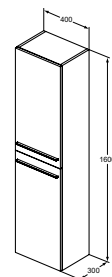

I.LIFE KOLOMKAST HOOG 400 X 300 X 1600 MM

MODEL	ARTIKELNR
Hoog, 400 x 300 x 1600 mm, mat wit	T5260DU
Meubelgreep large, chroom geborsteld	T5326YE
Meubelgreep large, Silk Black	T5326XG

- 400 x 300 x 1600 mm
- 2 deuren, softclose
- Deuren links of rechts omkeerbaar
- 1 houten legplank. 4 glazen legplanken
- Exclusief meubelgrepen, separaat te bestellen!
- Mat wit
- Leverbaar in onderstaande 7 kleuren

I.LIFE KOLOMKAST HALFHOOG 400 X 300 X 1200 MM

MODEL	ARTIKELNR
Halfhoog, 400 x 300 x 1200 mm, mat zand beige	T5261NF
Meubelgreep large, chroom geborsteld	T5326YE
Meubelgreep large, Silk Black	T5326XG

- 400 x 300 x 1200 mm
- 1 deur, softclose
- Deur links of rechts omkeerbaar
- 1 houten legplank. 2 glazen legplanken
- Exclusief meubelgreep, separaat te bestellen!
- Mat zand beige
- Leverbaar in onderstaande 7 kleuren

I.LIFE S KOLOMKAST HOOG 400 X 210 X 1600 MM

MODEL	ARTIKELNR
Hoog, 400 x 210 x 1600 mm, mat lichtgrijs	T5288NH
Meubelgreep large, chroom geborsteld	T5326YE
Meubelgreep large, Silk Black	T5326XG

- 400 x 210 x 1600 mm
- 2 deuren, softclose
- Deuren links of rechts omkeerbaar
- 1 houten legplank. 4 glazen legplanken
- Exclusief meubelgrepen, separaat te bestellen!
- Mat lichtgrijs
- Leverbaar in onderstaande 7 kleuren

I.LIFE S KOLOMKAST HALFHOOG 400 X 210 X 1200 MM

MODEL	ARTIKELNR
Halfhoog, 400 x 210 x 1200 mm, mat carbon grijs	T5261NF
Meubelgreep large, chroom geborsteld	T5326YE
Meubelgreep large, Silk Black	T5326XG

- 400 x 210 x 1200 mm
- 1 deur, softclose
- Deur links of rechts omkeerbaar
- 1 houten legplank. 2 glazen legplanken
- Exclusief meubelgreep, separaat te bestellen!
- Mat carbon grijs
- Leverbaar in onderstaande 7 kleuren