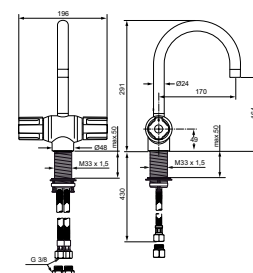

CERAPLUS 2 WASTAFELMENGKRAAN MET MEDISCHE HENDEL ZONDER WASTE

MODEL	ARTIKELNR
Medische hendel, zonder waste, chroom	BC098AA

- Met medische hendel
- Zonder waste

JOY WASTAFELMENGKRAAN MET LANGE HENDEL ZONDER WASTE

MODEL	ARTIKELNR
5 l/min, zonder waste, chroom	BD468AA
5 l/min, zonder waste, Brushed Gold	BD468A2
5 l/min, zonder waste, Magnetic Grey	BD468A5
5 l/min, zonder waste, Silver Storm	BD468GN

- Met lange hendel
- 5 l/min
- Zonder waste

CERAPLUS 2 WANDTHERMOSTAAT MET AFSLUITBARE S-KOPPELINGEN

MODEL	ARTIKELNR
Wandthermostaat, chroom	A6691AA

- Met metalen hendel 200 mm
- Veilige sluiting over koud
- Afsluitbare S-koppelingen
- Geschikt voor thermische desinfectie door middel van meegeleverde speciale tool
- Thermische ontkoppeling

CERAPLUS 2 DOUCHETHERMOSTAAT MET AFSLUITBARE S-KOPPELINGEN

MODEL	ARTIKELNR
Met afsluitbare S-koppelingen, chroom	A6870AA

- Afsluitbare S-koppelingen
- Geschikt voor thermische desinfectie door middel van meegeleverde speciale tool
- Thermische ontkoppeling

VENLO MEDICAL THERM WASTAFELTHERMOSTAAT MET HOGE UITLOOP

MODEL	ARTIKELNR
Wastafelthermostaat, chroom	A5544AA

- Geschikt voor thermische desinfectie