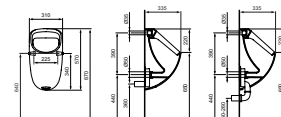

Urinoirs

SPHERO URINOIR MAXI

MODEL	ARTIKELNR
Urinoir Maxi, glanzend wit	E183201

- Met achteraansluiting
- Zonder spoelrand

CONNECT URINOIR

MODEL	ARTIKELNR
Urinoir, glanzend wit	E567101
Urinoir voor combinatie met deksel, glanzend wit	E567601
Urinoirdeksel, glanzend wit	E567401

- Met achteraansluiting
- Exclusief afvoer horizontaal (K822367), separaat te bestellen!

EUROVIT URINOIR

MODEL	ARTIKELNR
Urinoir, achteraansluiting, glanzend wit	K553801
Urinoir, bovenaansluiting, glanzend wit	K553901

- Met achteraansluiting: exclusief afvoer horizontaal (K822367), separaat te bestellen!
- Met bovenaansluiting: exclusief afvoer verticaal (K751501), separaat te bestellen!

CONTOUR 21 URINOIRSCHOT

MODEL	ARTIKELNR
Urinoirschot, glanzend wit	S612001

- Inclusief bevestigingsset

AFVOER HORIZONTAAL VOOR URINOIR

MODEL	ARTIKELNR
Afvoer horizontaal voor urinoir	K822367