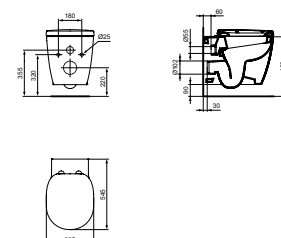

Ergonomisch sanitair

CONNECT FREEDOM ERGONOMISCHE WASTAFEL 800 X 555 X 165 MM MET KRAANGAT MET OVERLOOP

MODEL	ARTIKELNR
Miva wastafel, 800 x 555 x 165 mm, glanzend wit	E548401
Miva wastafel, 800 x 555 x 165 mm, glanzend wit, met Ideal Plus technologie	E5484MA

- Met kraangat
- Met overloop
- Beschikbaar met vuilafstotende Ideal Plus technologie

CONNECT FREEDOM ERGONOMISCHE WASTAFEL 600 X 555 X 165 MM MET KRAANGAT MET OVERLOOP

MODEL	ARTIKELNR
Miva wastafel, 600 x 555 x 165 mm, glanzend wit	E548201
Miva wastafel, 600 x 555 x 165 mm, glanzend wit, met Ideal Plus technologie	E5482MA

- Met kraangat
- Met overloop
- Beschikbaar met vuilafstotende Ideal Plus technologie

CONNECT ERGONOMISCH WANDCLOSET RANDLOOS 700 MM

MODEL	ARTIKELNR
Wandcloset randloos 700 mm, glanzend wit	E819401
Wandcloset randloos 700 mm, glanzend wit, met Ideal Plus technologie	E8194MA

- Diepspoel
- Randloos
- Exclusief closetzitting, separaat te bestellen!
- Beschikbaar met vuilafstotende Ideal Plus technologie

CONNECT ZITTING EN DEKSEL MET DOORLOPENDE SCHARNIERPEN

MODEL	ARTIKELNR
Doorlopende scharnierpen, glanzend wit	E824401

- Duroplast
- Doorlopende scharnierpen

CONNECT ZITTING MET DOORLOPENDE SCHARNIERPEN

MODEL	ARTIKELNR
Doorlopende scharnierpen, glanzend wit	E821801

- Duroplast
- Doorlopende scharnierpen

CONNECT FREEDOM ERGONOMISCH WANDCLOSET VERHOOGD + 60 MM

MODEL	ARTIKELNR
Verhoogd + 60 mm, glanzend wit	E607501
Verhoogd + 60 mm, glanzend wit, met Ideal Plus technologie	E6075MA

- Diepspoel
- Exclusief closetzitting, separaat te bestellen!
- Beschikbaar met vuilafstotende Ideal Plus technologie