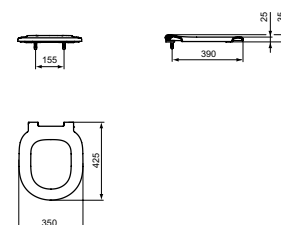

Ergonomisch sanitair

CONNECT FREEDOM ERGONOMISCHE WASTAFEL 800 X 555 X 165 MM MET KRAANGAT MET OVERLOOP

MODEL	ARTIKELNR
Miva wastafel, 800 x 555 x 165 mm, glanzend wit	E548401
Miva wastafel, 800 x 555 x 165 mm, glanzend wit, met Ideal Plus technologie	E5484MA

- Met kraangat
- Met overloop
- Beschikbaar met vuilafstotende Ideal Plus technologie

CONNECT FREEDOM ERGONOMISCHE WASTAFEL 600 X 555 X 165 MM MET KRAANGAT MET OVERLOOP

MODEL	ARTIKELNR
Miva wastafel, 600 x 555 x 165 mm, glanzend wit	E548201
Miva wastafel, 600 x 555 x 165 mm, glanzend wit, met Ideal Plus technologie	E5482MA

- Met kraangat
- Met overloop
- Beschikbaar met vuilafstotende Ideal Plus technologie

CONNECT ERGONOMISCH WANDCLOSET RANDLOOS 700 MM

MODEL	ARTIKELNR
Wandcloset randloos 700 mm, glanzend wit	E819401
Wandcloset randloos 700 mm, glanzend wit, met Ideal Plus technologie	E8194MA

- Diepspoel
- Randloos
- Exclusief closetzitting, separaat te bestellen!
- Beschikbaar met vuilafstotende Ideal Plus technologie

CONNECT ZITTING EN DEKSEL MET DOORLOPENDE SCHARNIERPEN

MODEL	ARTIKELNR
Doorlopende scharnierpen, glanzend wit	E824401

- Duroplast
- Doorlopende scharnierpen

CONNECT ZITTING MET DOORLOPENDE SCHARNIERPEN

MODEL	ARTIKELNR
Doorlopende scharnierpen, glanzend wit	E821801

- Duroplast
- Doorlopende scharnierpen

CONNECT FREEDOM ERGONOMISCH WANDCLOSET VERHOOGD + 60 MM

MODEL	ARTIKELNR
Verhoogd + 60 mm, glanzend wit	E607501
Verhoogd + 60 mm, glanzend wit, met Ideal Plus technologie	E6075MA

- Diepspoel
- Exclusief closetzitting, separaat te bestellen!
- Beschikbaar met vuilafstotende Ideal Plus technologie