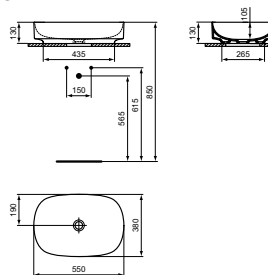

Wastafels en opbouwwastafels Linda-X

LINDA-X WASTAFEL 500 X 480 X 135 MM MET KRAANGAT ZONDER OVERLOOP

MODEL	ARTIKELNR
500 x 480 x 135 mm, glanzend wit	T439001
500 x 480 x 135 mm, Silk White	T4390V1

- Met kraangat
- Zonder overloop
- Van Diamatec

LINDA-X WASTAFEL 600 X 500 X 135 MM MET KRAANGAT ZONDER OVERLOOP

MODEL	ARTIKELNR
600 x 500 x 135 mm, glanzend wit	T439301
600 x 500 x 135 mm, Silk White	T4393V1

- Met kraangat
- Zonder overloop
- Van Diamatec

LINDA-X WASTAFEL 750 X 500 X 135 MM MET KRAANGAT ZONDER OVERLOOP

MODEL	ARTIKELNR
750 x 500 x 135 mm, glanzend wit	T439601
750 x 500 x 135 mm, Silk White	T4396V1

- Met kraangat
- Zonder overloop
- Van Diamatec

LINDA-X OPBOUWWASTAFEL OVAAL 450 X 380 X 130 MM ZONDER KRAANGAT ZONDER OVERLOOP

MODEL	ARTIKELNR
Ovaal, 450 x 380 x 130 mm, glanzend wit	T440001
Ovaal, 450 x 380 x 130 mm, Silk White	T4400V1

- Zonder kraangat
- Zonder overloop
- Van Diamatec

LINDA-X OPBOUWWASTAFEL OVAAL 550 X 380 X 130 MM ZONDER KRAANGAT ZONDER OVERLOOP

MODEL	ARTIKELNR
Ovaal, 550 x 380 x 130 mm, glanzend wit	T440201
Ovaal, 550 x 380 x 130 mm, Silk White	T4402V1

- Zonder kraangat
- Zonder overloop
- Van Diamatec