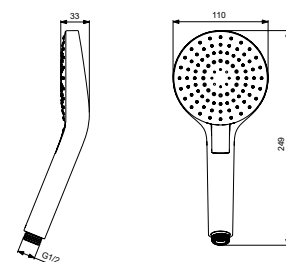

- 1 functie handdouche M1, Ø100 mm

IDEALRAIN ALU+ HANDDOUCHE

MODEL	ARTIKELNR
Handdouche Ø100 mm, 2 functies, Silk Black	BD580XG
Handdouche Ø100 mm, 2 functies, chroom	BD580AA
Handdouche Ø100 mm, 2 functies, Rose	BD580RO
Handdouche Ø100 mm, 2 functies, Silver	BD580SI

- 2 functies handdouche, Ø100 mm

IDEALRAIN EVO HANDDOUCHE "ROND"

MODEL	ARTIKELNR
Handdouche, 3 functies, "Rond", chroom	B2231AA

- 3 functies handdouche "Rond"

IDEALRAIN SOLOS HANDDOUCHE

MODEL	ARTIKELNR
Handdouche, 3 functies, chroom	A7896AA
Handdouche, 3 functies, Brushed Gold	A7896A2
Handdouche, 3 functies, Magnetic Grey	A7896A5
Handdouche, 3 functies, Silver Storm	A7896GN
Handdouche, 3 functies, Silk Black	A7896XG