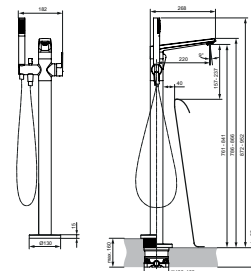

Vrijstaande badmengkranen Tonic II

TONIC II VRIJSTAANDE BADMENGKRAAN

MODEL	ARTIKELNR
Vrijstaande badmengkraan, chroom	A6347AA
Vrijstaande badmengkraan, Silk Black	A6347XG

- Exclusief inbouwdeel (A6133NU), separaat te bestellen!