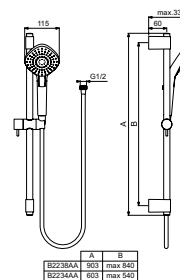

- 2 functies regendouchekop, Ø100 mm

IDEALRAIN EVO GLIJSTANGCOMBINATIE "DIAMOND"

MODEL	ARTIKELNR
Glijstangcombinatie 600 mm, chroom	B2234AA
Glijstangcombinatie 900 mm, chroom	B2238AA

- Met renovatiefunctie
- 3 functies handdouché "Diamond"
- Doucheslang "Idealflex" 1750 mm