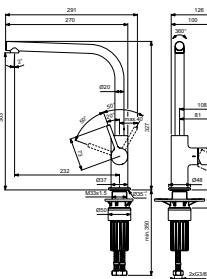

Keukenkranen Gusto

GUSTO KEUKENMENGKRAAN MET HOGE RONDE UITLOOP

MODEL	ARTIKELNR
Met hoge ronde uitloop, chroom	BD408AA
Met hoge ronde uitloop, Brushed Gold	BD408A2
Met hoge ronde uitloop, Magnetic Grey	BD408A5
Met hoge ronde uitloop, Silver Storm	BD408GN
Met hoge ronde uitloop, Sun Rosé	BD408J4

- Met hoge ronde uitloop
- Hoogte 422 mm

GUSTO KEUKENMENGKRAAN MET HOGE RONDE UITLOOP MET UITTREKBARE HANDDOUCHE

MODEL	ARTIKELNR
Uittrekbare handdouche 1 functie, chroom	BD414AA
Uittrekbare handdouche 1 functie, Brushed Gold	BD414A2
Uittrekbare handdouche 1 functie, Magnetic Grey	BD414A5
Uittrekbare handdouche 1 functie, Silver Storm	BD414GN
Uittrekbare handdouche 1 functie, Sun Rosé	BD414J4

- Met hoge ronde uitloop met uittrekbare handdouche 1 functie
- Hoogte 456 mm

GUSTO KEUKENMENGKRAAN MET HOGE L-UITLOOP

MODEL	ARTIKELNR
Met hoge L-uitloop, chroom	BD418AA
Met hoge L-uitloop, Brushed Gold	BD418A2
Met hoge L-uitloop, Magnetic Grey	BD418A5
Met hoge L-uitloop, Silver Storm	BD418GN
Met hoge L-uitloop, Sun Rosé	BD418J4

- Met hoge L-uitloop
- Hoogte 327 mm

GUSTO KEUKENMENGKRAAN PRO

MODEL	ARTIKELNR
Pro, chroom	BD421AA
Pro, Brushed Gold	BD421A2
Pro, Magnetic Grey	BD421A5
Pro, Silver Storm	BD421GN
Pro, Sun Rosé	BD421J4

- Met Pro uitloop met 2-functies handdouche
- Hoogte 604 mm

GUSTO KEUKENMENGKRAAN SEMI-PRO

MODEL	ARTIKELNR
Semi-Pro, chroom	BD417AA
Semi-Pro, Brushed Gold	BD417A2
Semi-Pro, Magnetic Grey	BD417A5
Semi-Pro, Silver Storm	BD417GN
Semi-Pro, Sun Rosé	BD417J4

- Met Semi-Pro uitloop met 2-functies handdouche
- Hoogte 484 mm