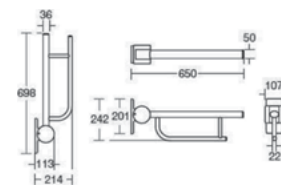

MODEL	ARTIKELNR
Opklapbare armsteun 650 mm, blauw	S636136
Opklapbare armsteun 650 mm, wit	S6361AC
Opklapbare armsteun 650 mm, grijs	S6361LJ
Opklapbare armsteun 650 mm, donkergrijs	S6361RN
Opklapbare armsteun 800 mm, blauw	S636036
Opklapbare armsteun 800 mm, wit	S6360AC
Opklapbare armsteun 800 mm, grijs	S6360LJ
Opklapbare armsteun 800 mm, donkergrijs	S6360RN
Closetrolhouder voor opklapbare armsteun, wit	S0709AC