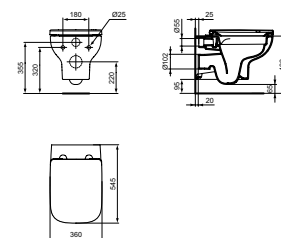

MODEL	ARTIKELNR
Exclusief zitting en deksel softclose, glanzend wit	T452301
Zitting en deksel wrapover, softclosing	T453101
Zitting en deksel wrapover	T453001
Zitting en deksel sandwich, softclosing	T481301
Zitting en deksel sandwich	T481201
WC PACK, inclusief zitting en deksel softclose, glanzend wit	T467101

- Diepspoel
- RimLS+ randloos