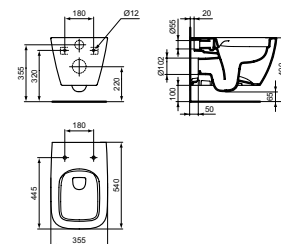

MODEL	ARTIKELNR
RimLS+ randloos, glanzend wit	T461401
Zitting en deksel wrapover, softclosing	T468301
Zitting en deksel wrapover	T468201
Zitting en deksel sandwich, softclosing	T500301
Zitting en deksel sandwich	T500201
WC PACK, inclusief zitting en deksel wrapover, softclose, wit	T521701
WC PACK, inclusief zitting en deksel sandwich, softclose, wit	T533001

- Diepspoel
- RimLS+ randloos