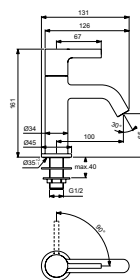

Fonteinkranen

JOY TOILETKRAAN

MODEL	ARTIKELNR
Toiletkraan, 5 l/min, chroom	BD462AA
Toiletkraan, 5 l/min, Brushed Gold	BD462A2
Toiletkraan, 5 l/min, Magnetic Grey	BD462A5
Toiletkraan, 5 l/min, Silver Storm	BD462GN

• 5 l/min

JOY TOILETKRAAN VERHOOGD

MODEL	ARTIKELNR
Toiletkraan verhoogd, 5 l/min, chroom	BD463AA
Toiletkraan verhoogd, 5 l/min, Brushed Gold	BD463A2
Toiletkraan verhoogd, 5 l/min, Magnetic Grey	BD463A5
Toiletkraan verhoogd, 5 l/min, Silver Storm	BD463GN

• 5 l/min

CONNECT AIR TOILETKRAAN

MODEL	ARTIKELNR
Toiletkraan, 5 l/min, chroom	A7031AA
Toiletkraan, 5 l/min, Brushed Gold	A7031A2
Toiletkraan, 5 l/min, Magnetic Grey	A7031A5
Toiletkraan, 5 l/min, Silver Storm	A7031GN

• 5 l/min

CERAPLAN TOILETKRAAN

MODEL	ARTIKELNR
Toiletkraan, chroom	BD284AA
Toiletkraan, Silk Black	BD284XG

IDEALSTREAM KOUDWATERKRAAN MET HOGE UITLOOP

MODEL	ARTIKELNR
Koudwaterkraan, 8,3 l/min, chroom	F2842AA
Koudwaterkraan, 8,3 l/min, Silk Black	F2842XG

• 8,3 l/min