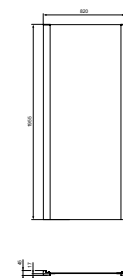

Douchewanden Connect 2

CONNECT 2 GLAZEN INLOOP DOUCHEWAND

EO V3

MODEL	ARTIKELNR
Glazen inloop douchewand 700 mm, zilver	K9375EO
Glazen inloop douchewand 800 mm, zilver	K9376EO
Glazen inloop douchewand 900 mm, zilver	K9377EO
Glazen inloop douchewand 900 mm, Silk Black	K9377V3
Glazen inloop douchewand 1000 mm, zilver	K9378EO
Glazen inloop douchewand 1000 mm, Silk Black	K9378V3
Glazen inloop douchewand 1200 mm, zilver	K9379EO
Glazen inloop douchewand 1200 mm, Silk Black	K9379V3
Rechte steun 1000 mm, zilver	K9380VA
Rechte steun 1000 mm, Silk Black	K9380V3
Hoeksteun 1000 mm, zilver	K9381VA
Hoeksteun 1000 mm, Silk Black	K9381V3
Plafondsteun 1000 mm, zilver	K9382VA

- Hoogte 1950 mm
- 6 mm transparant veiligheidsglas, behandeld met Ideal Clean
- Met aluminium muurprofiel
- Omkeerbaar

	A
K9375	654-677
K9376	754-777
K9377	854-877
K9378	954-977
K9379	1154-1177

CONNECT 2 DRAAIDEUR 900 MM

EO V3

MODEL	ARTIKELNR
Draaideur 900 mm, zilver	K9270EO
Draaideur 900 mm, Silk Black	K9270V3

- Hoogte 1950 mm
- 6 mm transparant veiligheidsglas, behandeld met Ideal Clean
- Met aluminium muurprofiel
- Omkeerbaar

CONNECT 2 ZIJWAND 850 MM

EO V3

MODEL	ARTIKELNR
Zijwand 850 mm, zilver	K9301EO
Zijwand 850 mm, Silk Black	K9301V3

- Hoogte 1950 mm
- 6 mm transparant veiligheidsglas, behandeld met Ideal Clean
- Met aluminium muurprofiel
- Omkeerbaar

CONNECT 2 SCHUIFDEUR 2-DELIJ

EO V3

MODEL	ARTIKELNR
Schuifdeur 2-delig 1000 mm, zilver	K9273EO
Schuifdeur 2-delig 1000 mm, Silk Black	K9273V3
Schuifdeur 2-delig 1200 mm, zilver	K9277EO
Schuifdeur 2-delig 1200 mm, Silk Black	K9277V3
Schuifdeur 2-delig 1400 mm, zilver	K9278EO
Schuifdeur 2-delig 1400 mm, Silk Black	K9278V3