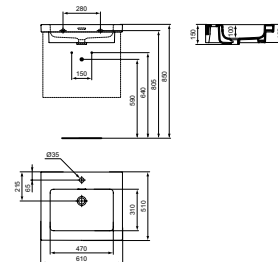

Meubelen Conca + wastafels Extra

EXTRA VANITY WASTAFEL 610 X 510 X 150 MM MET KRAANGAT MET OVERLOOP

MODEL	ARTIKELNR
Met kraangat, met overloop, wit	T435801
Met kraangat, met overloop, Silk White	T4358V1

- Met kraangat
- Met overloop

CONCA WASTAFELMEUBEL 600 X 505 X 540 MM MET 2 LADEN ZONDER AFDEKBLAD

MODEL	ARTIKELNR
600 x 505 x 540 mm, 2 laden, Matt Anthracite	T4355Y2

- 600 x 505 x 540 mm
- 2 laden, push-to-open, softclose
- Matt Anthracite
- Leverbaar in onderstaande 6 kleuren

EXTRA VANITY WASTAFEL 810 X 510 X 150 MM MET KRAANGAT MET OVERLOOP

MODEL	ARTIKELNR
Met kraangat, met overloop, wit	T436201
Met kraangat, met overloop, Silk White	T4362V1

- Met kraangat
- Met overloop

CONCA WASTAFELMEUBEL 800 X 505 X 540 MM MET 2 LADEN ZONDER AFDEKBLAD

MODEL	ARTIKELNR
800 x 505 x 540 mm, 2 laden, Smoked Oak	T4356Y4

- 800 x 505 x 540 mm
- 2 laden, push-to-open, softclose
- Smoked Oak
- Leverbaar in onderstaande 6 kleuren

Wilt u een andere meubelkleur dan hierboven is vermeld, pas dan de laatste 2 posities van het artikelnummer aan met de hierboven aangegeven kleurcode.