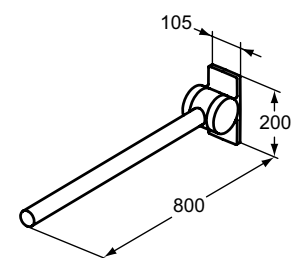

MODEL	ARTIKELNR
Opklapbare armsteun 800 mm, chroom	S6362AA
Opklapbare armsteun 800 mm, RVS-look	S6362MY
Opklapbare armsteun 800 mm, Silk Black	S6362XG