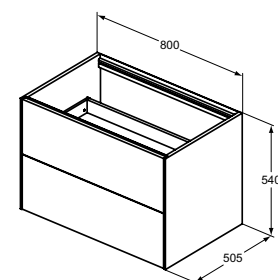

- 800 x 505 x 540 mm
- 2 laden, push-to-open, softclose
- Smoked Oak
- Leverbaar in onderstaande 6 kleuren

Wilt u een andere meubelkleur dan hierboven is vermeld, pas dan de laatste 2 posities van het artikelnummer aan met de hierboven aangegeven kleurcode.