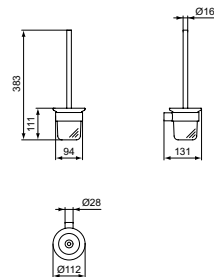

Accessoires Conca rond

CONCA CLOSETBORSTELGARNITUUR

MODEL	ARTIKELNR
Closetborstelgarnituur, chroom	T4495AA
Closetborstelgarnituur, Brushed Gold	T4495A2
Closetborstelgarnituur, Magnetic Grey	T4495A5
Closetborstelgarnituur, Silver Storm	T4495GN

- Wandmontage

CONCA CLOSETROLHOUDER ZONDER DEKSEL

MODEL	ARTIKELNR
Closetrolhouder zonder deksel, chroom	T4497AA
Closetrolhouder zonder deksel, Brushed Gold	T4497A2
Closetrolhouder zonder deksel, Magnetic Grey	T4497A5
Closetrolhouder zonder deksel, Silver Storm	T4497GN

- Zonder deksel

CONCA HANDDOEKHOUDER ENKEL 60 CM

MODEL	ARTIKELNR
Handdoekhouder enkel 60 cm, chroom	T4499AA
Handdoekhouder enkel 60 cm, Brushed Gold	T4499A2
Handdoekhouder enkel 60 cm, Magnetic Grey	T4499A5
Handdoekhouder enkel 60 cm, Silver Storm	T4499GN

- Enkel

CONCA HANDDOEKHOUDER DUBBEL 60 CM

MODEL	ARTIKELNR
Handdoekhouder dubbel 60 cm, chroom	T4501AA
Handdoekhouder dubbel 60 cm, Brushed Gold	T4501A2
Handdoekhouder dubbel 60 cm, Magnetic Grey	T4501A5
Handdoekhouder dubbel 60 cm, Silver Storm	T4501GN

- Dubbel

CONCA HANDDOEKRING

MODEL	ARTIKELNR
Handdoekring, chroom	T4503AA
Handdoekring, Brushed Gold	T4503A2
Handdoekring, Magnetic Grey	T4503A5
Handdoekring, Silver Storm	T4503GN

- Draaibaar