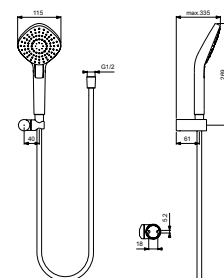

Glijstangen, badsets en slangen

IDEALRAIN GLIJSTANGCOMBINATIE 600 MM

MODEL	ARTIKELNR
Glijstangcombinatie 600 mm, Silk Black	BD142XG

- 1 functie handdouche M1, Ø100 mm
- Doucheslang "Idealflex" 1750 mm

IDEALRAIN EVO BADSET "DIAMOND"

MODEL	ARTIKELNR
Badset, "Diamond", chroom	B2405AA

- 3 functies handdouche "Diamond"
- Doucheslang "Idealflex" 1250 mm

IDEALRAIN EVO BADSET "ROND"

MODEL	ARTIKELNR
Badset, "Rond", chroom	B2404AA

- 3 functies handdouche "Rond"
- Doucheslang "Idealflex" 1250 mm

IDEALRAIN DOUCHESLANG "IDEALFLEX"

MODEL	ARTIKELNR
Doucheslang "Idealflex", 1250 mm, chroom	BE125AA
Doucheslang "Idealflex", 1250 mm, Brushed Gold	BE125A2
Doucheslang "Idealflex", 1250 mm, Magnetic Grey	BE125A5
Doucheslang "Idealflex", 1250 mm, Silver Storm	BE125GN
Doucheslang "Idealflex", 1250 mm, Silk Black	BE125XG
Doucheslang "Idealflex", 1500 mm, chroom	BE150AA
Doucheslang "Idealflex", 1500 mm, Brushed Gold	BE150A2
Doucheslang "Idealflex", 1500 mm, Magnetic Grey	BE150A5
Doucheslang "Idealflex", 1500 mm, Silver Storm	BE150GN
Doucheslang "Idealflex", 1500 mm, Silk Black	BE150XG
Doucheslang "Idealflex", 1750 mm, chroom	BE175AA
Doucheslang "Idealflex", 1750 mm, Brushed Gold	BE175A2
Doucheslang "Idealflex", 1750 mm, Magnetic Grey	BE175A5
Doucheslang "Idealflex", 1750 mm, Silver Storm	BE175GN
Doucheslang "Idealflex", 1750 mm, Silk Black	BE175XG
Doucheslang "Idealflex", 2000 mm, chroom	BE200AA

IDEALRAIN DOUCHESLANG "METALFLEX"

MODEL	ARTIKELNR
Doucheslang "Metalflex", 1250 mm, chroom	BF125AA
Doucheslang "Metalflex", 1500 mm, chroom	BF150AA
Doucheslang "Metalflex", 1750 mm, chroom	BF175AA
Doucheslang "Metalflex", 2000 mm, chroom	BF200AA