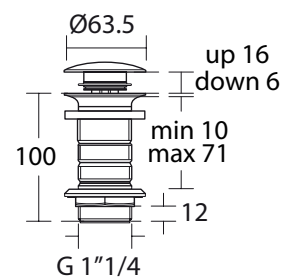

MODEL	ARTIKELNR
Click waste, zonder overloop, chroom	E1483AA
Click waste, zonder overloop, Brushed Gold	E1483A2
Click waste, zonder overloop, Magnetic Grey	E1483A5
Click waste, zonder overloop, Silver Storm	E1483GN
Click waste, zonder overloop, Silk Black	E1483XG

- Voor wastafels zonder overloop
- Voorzien van snijlijnen om extra snel en eenvoudig in te kunnen korten