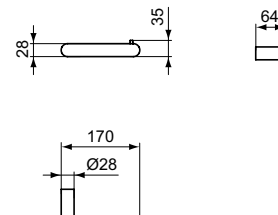

- Zonder deksel

CONCA HANDDOEKHOUDER ENKEL 60 CM

MODEL	ARTIKELNR
Handdoekhouder enkel 60 cm, chroom	T4499AA
Handdoekhouder enkel 60 cm, Brushed Gold	T4499A2
Handdoekhouder enkel 60 cm, Magnetic Grey	T4499A5
Handdoekhouder enkel 60 cm, Silver Storm	T4499GN