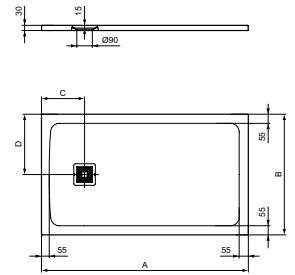

ULTRA FLAT S+ DOUCHEVLOER RECHTHOEKIG MET AFVOER AAN KORTE ZIJDE

MODEL	ARTIKELNR
Douchevloer 900 x 700 x 30 mm	T5604__
Douchevloer 900 x 800 x 30 mm	T5688__
Douchevloer 1000 x 700 x 30 mm	T5606__
Douchevloer 1000 x 800 x 30 mm	T5596__
Douchevloer 1000 x 900 x 30 mm	T5607__
Douchevloer 1200 x 700 x 30 mm	T5603__
Douchevloer 1200 x 800 x 30 mm	T5594__
Douchevloer 1200 x 900 x 30 mm	T5595__
Douchevloer 1200 x 1000 x 30 mm	T5605__
Douchevloer 1400 x 700 x 30 mm	T5613__
Douchevloer 1400 x 800 x 30 mm	T5599__
Douchevloer 1400 x 900 x 30 mm	T5598__
Douchevloer 1600 x 800 x 30 mm	T5602__
Douchevloer 1600 x 900 x 30 mm	T5601__
Douchevloer 1600 x 1000 x 30 mm	T5610__

- Ideal Solid natuursteen mineraal composiet
- Met RVS afvoerafdekking