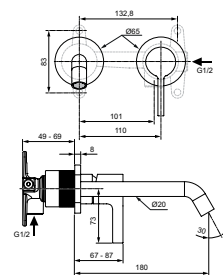

Kranen Joy

JOY WASTAFELMENGKRAAN ZONDER WASTE

MODEL	ARTIKELNR
5 l/min, zonder waste, chroom	BC776AA
5 l/min, zonder waste, Brushed Gold	BC776A2
5 l/min, zonder waste, Magnetic Grey	BC776A5
5 l/min, zonder waste, Silver Storm	BC776GN

- Optioneel met permanente rood/blauw marking
- 5 l/min
- Zonder waste

JOY WASTAFELMENGKRAAN MET HOGE UITLOOP ZONDER WASTE

MODEL	ARTIKELNR
5 l/min, zonder waste, chroom	BC778AA
5 l/min, zonder waste, Brushed Gold	BC778A2
5 l/min, zonder waste, Magnetic Grey	BC778A5
5 l/min, zonder waste, Silver Storm	BC778GN

- 5 l/min
- Zonder waste

JOY WASTAFELMENGKRAAN VERHOOGD ZONDER WASTE

MODEL	ARTIKELNR
5 l/min, zonder waste, chroom	BC782AA
5 l/min, zonder waste, Brushed Gold	BC782A2
5 l/min, zonder waste, Magnetic Grey	BC782A5
5 l/min, zonder waste, Silver Storm	BC782GN

- Optioneel met permanente rood/blauw marking
- 5 l/min
- Zonder waste

JOY WANDMENGKRAAN (OPBOUWDELEN) MET UITLOOP 180 MM

MODEL	ARTIKELNR
5 l/min, uitloop 180 mm, chroom	A7378AA
5 l/min, uitloop 180 mm, Brushed Gold	A7378A2
5 l/min, uitloop 180 mm, Magnetic Grey	A7378A5
5 l/min, uitloop 180 mm, Silver Storm	A7378GN

- 5 l/min
- Exclusief inbouwdeel (A1313NU), separaat te bestellen!

INBOUWDEEL VOOR WANDMENGKRAAN

MODEL	ARTIKELNR
Inbouwdeel voor wandmengkraan	A1313NU