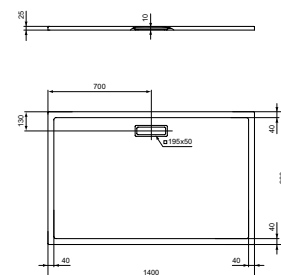

ULTRA FLAT NEW DOUCHEVLOER 1400 X 900 MM

MODEL	ARTIKELNR
Douchevloer 1400 x 900 x 25 mm, glanzend wit	T448401
Douchevloer 1400 x 900 x 25 mm, Silk White	T4484V1

- Acryl
- Exclusief waste & cover separaat te bestellen!