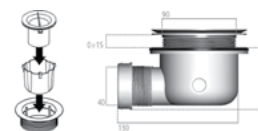

Douchevloeren Ultra Flat Solid i.life

ULTRA FLAT SOLID I.LIFE DOUCHEVLOER 900 X 900 MM

MODEL	ARTIKELNR
Douchevloer 900 x 900 x 30 mm, wit	T5227FR
Douchevloer 900 x 900 x 30 mm, betongrijs	T5227FS
Douchevloer 900 x 900 x 30 mm, zandbeige	T5227FT
Douchevloer 900 x 900 x 30 mm, zwart	T5227FV

- Ideal Solid natuursteen mineraal composiet
- Met gekleurde afvoerafdekking

ULTRA FLAT SOLID I.LIFE DOUCHEVLOER 1200 X 900 MM

MODEL	ARTIKELNR
Douchevloer 1200 x 900 x 30 mm, wit	T5221FR
Douchevloer 1200 x 900 x 30 mm, betongrijs	T5221FS
Douchevloer 1200 x 900 x 30 mm, zandbeige	T5221FT
Douchevloer 1200 x 900 x 30 mm, zwart	T5221FV

- Ideal Solid natuursteen mineraal composiet
- Met gekleurde afvoerafdekking

ULTRA FLAT SOLID I.LIFE DOUCHEVLOER 1400 X 900 MM

MODEL	ARTIKELNR
Douchevloer 1400 x 900 x 30 mm, wit	T5222FR
Douchevloer 1400 x 900 x 30 mm, betongrijs	T5222FS
Douchevloer 1400 x 900 x 30 mm, zandbeige	T5222FT
Douchevloer 1400 x 900 x 30 mm, zwart	T5222FV

- Ideal Solid natuursteen mineraal composiet
- Met gekleurde afvoerafdekking

AFVOERGARNITUUR

MODEL	ARTIKELNR
Afvoergarnituur	K936367

- voor douchevloeren
- Kan 0,4 l/s water verwerken