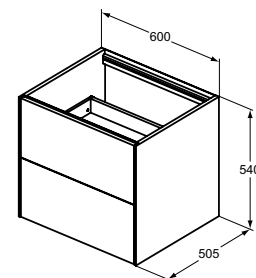

Meubelen Conca + wastafels Extra

EXTRA VANITY WASTAFEL 610 X 510 X 150 MM MET KRAANGAT MET OVERLOOP

MODEL	ARTIKELNR
Met kraangat, met overloop, wit	T435801
Met kraangat, met overloop, Silk White	T4358V1

- Met kraangat
- Met overloop

CONCA WASTAFELMEUBEL 600 X 505 X 540 MM MET 2 LADEN ZONDER AFDEKBLAD

MODEL	ARTIKELNR
600 x 505 x 540 mm, 2 laden, Matt Anthracite	T4355Y2

- 600 x 505 x 540 mm
- 2 laden, push-to-open, softclose
- Matt Anthracite
- Leverbaar in onderstaande 6 kleuren

EXTRA VANITY WASTAFEL 810 X 510 X 150 MM MET KRAANGAT MET OVERLOOP

MODEL	ARTIKELNR
Met kraangat, met overloop, wit	T436201
Met kraangat, met overloop, Silk White	T4362V1

- Met kraangat
- Met overloop

CONCA WASTAFELMEUBEL 800 X 505 X 540 MM MET 2 LADEN ZONDER AFDEKBLAD

MODEL	ARTIKELNR
800 x 505 x 540 mm, 2 laden, Smoked Oak	T4356Y4

- 800 x 505 x 540 mm
- 2 laden, push-to-open, softclose
- Smoked Oak
- Leverbaar in onderstaande 6 kleuren

Wilt u een andere meubelkleur dan hierboven is vermeld, pas dan de laatste 2 posities van het artikelnummer aan met de hierboven aangegeven kleurcode.