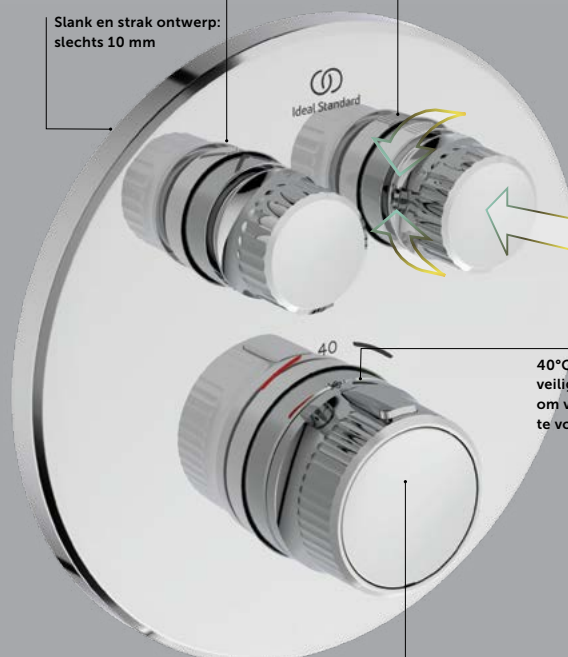

ONTWORPEN VOOR PERFECTE CONTROLE.

Met de Navigo®-technologie regelt u uw douche-ervaring met één soepele druk op de knop. Het moderne en innovatieve systeem biedt een ultieme controle over de waterstroom en temperatuur, waardoor elke douche perfect is.

Met Navigo® bedient u uw douche met één simpele druk-en-draaibeweging:

Door op de bedieningsknop te drukken start of stopt de douche.

Door aan de knop te draaien, kunt u de waterstroom nauwkeurig regelen.

Ervaar gelijktijdig zowel de handdouche als de hoofdregendouche.

Ergonomisch ontworpen metalen handgrepen met easy-grip groeven.

Dunne afdekplaat van metaal voor een lange levensduur.

FirmaFlow® Therm thermostatisch patroon biedt nauwkeurige temperatuurregeling.

Subtiële, duidelijke symbolen voor doucheopties bovenop de bedieningsknoppen voor een intuïtieve bediening

Eén soepele druk-en-draaibeweging om de waterstroom op de vooraf geselecteerde temperatuur te regelen

Slank en strak ontwerp: slechts 10 mm