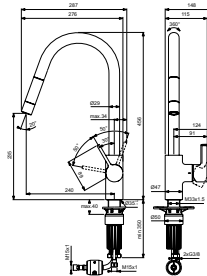

Keukenkranen Gusto

GUSTO KEUKENMENGKRAAN MET HOGE RONDE UITLOOP

MODEL	ARTIKELNR
Met hoge ronde uitloop, chroom	BD408AA
Met hoge ronde uitloop, Brushed Gold	BD408A2
Met hoge ronde uitloop, Magnetic Grey	BD408A5
Met hoge ronde uitloop, Silver Storm	BD408GN
Met hoge ronde uitloop, Sun Rosé	BD408J4

- Met hoge ronde uitloop
- Hoogte 422 mm

GUSTO KEUKENMENGKRAAN MET HOGE RONDE UITLOOP MET UITTREKBARE HANDDOUCHE

MODEL	ARTIKELNR
Uittrekbare handdouche 1 functie, chroom	BD414AA
Uittrekbare handdouche 1 functie, Brushed Gold	BD414A2
Uittrekbare handdouche 1 functie, Magnetic Grey	BD414A5
Uittrekbare handdouche 1 functie, Silver Storm	BD414GN
Uittrekbare handdouche 1 functie, Sun Rosé	BD414J4

- Met hoge ronde uitloop met uittrekbare handdouche 1 functie
- Hoogte 456 mm

GUSTO KEUKENMENGKRAAN MET HOGE L-UITLOOP

MODEL	ARTIKELNR
Met hoge L-uitloop, chroom	BD418AA
Met hoge L-uitloop, Brushed Gold	BD418A2
Met hoge L-uitloop, Magnetic Grey	BD418A5
Met hoge L-uitloop, Silver Storm	BD418GN
Met hoge L-uitloop, Sun Rosé	BD418J4

- Met hoge L-uitloop
- Hoogte 327 mm

GUSTO KEUKENMENGKRAAN PRO

MODEL	ARTIKELNR
Pro, chroom	BD421AA
Pro, Brushed Gold	BD421A2
Pro, Magnetic Grey	BD421A5
Pro, Silver Storm	BD421GN
Pro, Sun Rosé	BD421J4

- Met Pro uitloop met 2-functies handdouche
- Hoogte 604 mm

GUSTO KEUKENMENGKRAAN SEMI-PRO

MODEL	ARTIKELNR
Semi-Pro, chroom	BD417AA
Semi-Pro, Brushed Gold	BD417A2
Semi-Pro, Magnetic Grey	BD417A5
Semi-Pro, Silver Storm	BD417GN
Semi-Pro, Sun Rosé	BD417J4

- Met Semi-Pro uitloop met 2-functies handdouche
- Hoogte 484 mm