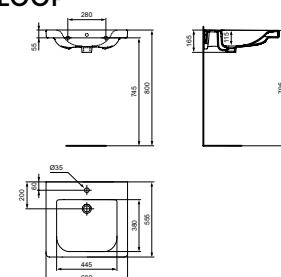

Ergonomisch sanitair

CONNECT FREEDOM ERGONOMISCHE WASTAFEL 800 X 555 X 165 MM MET KRAANGAT MET OVERLOOP

MODEL	ARTIKELNR
Miva wastafel, 800 x 555 x 165 mm, glanzend wit	E548401
Miva wastafel, 800 x 555 x 165 mm, glanzend wit, met Ideal Plus technologie	E5484MA

- Met kraangat
- Met overloop
- Beschikbaar met vuilafstotende Ideal Plus technologie

CONNECT FREEDOM ERGONOMISCHE WASTAFEL 600 X 555 X 165 MM MET KRAANGAT MET OVERLOOP

MODEL	ARTIKELNR
Miva wastafel, 600 x 555 x 165 mm, glanzend wit	E548201
Miva wastafel, 600 x 555 x 165 mm, glanzend wit, met Ideal Plus technologie	E5482MA

- Met kraangat
- Met overloop
- Beschikbaar met vuilafstotende Ideal Plus technologie

CONNECT ERGONOMISCH WANDCLOSET RANDLOOS 700 MM

MODEL	ARTIKELNR
Wandcloset randloos 700 mm, glanzend wit	E819401
Wandcloset randloos 700 mm, glanzend wit, met Ideal Plus technologie	E8194MA

- Diepspoel
- Randloos
- Exclusief closetzitting, separaat te bestellen!
- Beschikbaar met vuilafstotende Ideal Plus technologie

CONNECT ZITTING EN DEKSEL MET DOORLOPENDE SCHARNIERPEN

MODEL	ARTIKELNR
Doorlopende scharnierpen, glanzend wit	E824401

- Duroplast
- Doorlopende scharnierpen

CONNECT ZITTING MET DOORLOPENDE SCHARNIERPEN

MODEL	ARTIKELNR
Doorlopende scharnierpen, glanzend wit	E821801

- Duroplast
- Doorlopende scharnierpen

CONNECT FREEDOM ERGONOMISCH WANDCLOSET VERHOOGD + 60 MM

MODEL	ARTIKELNR
Verhoogd + 60 mm, glanzend wit	E607501
Verhoogd + 60 mm, glanzend wit, met Ideal Plus technologie	E6075MA

- Diepspoel
- Exclusief closetzitting, separaat te bestellen!
- Beschikbaar met vuilafstotende Ideal Plus technologie