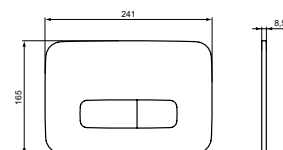

Reservoirs

OLEAS M2 BEDIENINGSPANEEL VOOR CLOSET

MODEL	ARTIKELNR
M2 bedieningspaneel, wit	R0121AC
M2 bedieningspaneel, mat zwart	R0121A6
M2 bedieningspaneel, chroom	R0121AA
M2 bedieningspaneel, mat chroom	R0121JG

- Mechanische bediening
- Dual Flush

OLEAS M3 BEDIENINGSPANEEL VOOR CLOSET

MODEL	ARTIKELNR
M3 bedieningspaneel, wit	R0123AC
M3 bedieningspaneel, mat zwart	R0123A6
M3 bedieningspaneel, chroom	R0123AA
M3 bedieningspaneel, mat chroom	R0123JG
M3 bedieningspaneel, mat wit	R0459AW
M3 bedieningspaneel, Brushed Gold	R0459A2
M3 bedieningspaneel, Magnetic Grey	R0459A5
M3 bedieningspaneel, Silver Storm	R0459GN

- Mechanische bediening
- Dual Flush

OLEAS M5 BEDIENINGSPANEEL VOOR CLOSET

MODEL	ARTIKELNR
M5 bedieningspaneel, wit	R0503AC
M5 bedieningspaneel, mat zwart	R0503A6
M5 bedieningspaneel, chroom	R0503AA
M5 bedieningspaneel, mat chroom	R0503JG
M5 bedieningspaneel, mat wit	R0503AW
M5 bedieningspaneel, Brushed Gold	R0503A2
M5 bedieningspaneel, Magnetic Grey	R0503A5
M5 bedieningspaneel, Silver Storm	R0503GN

- Mechanische bediening
- Dual Flush

OLEAS M2 BEDIENINGSPANEEL SMARTFLUSH VOOR CLOSET

MODEL	ARTIKELNR
M2 bedieningspaneel, wit	R0122AC
M2 bedieningspaneel, mat zwart	R0122A6
M2 bedieningspaneel, chroom	R0122AA
M2 bedieningspaneel, mat chroom	R0122JG

- Mechanische bediening
- SmartFlush
- Dual Flush