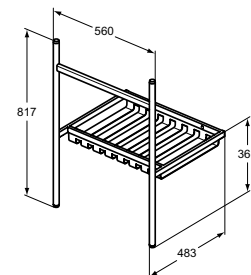

Wastafel onderframes Conca

CONCA WASTAFEL ONDERFRAME 560 X 428 X 836 MM VOOR WASTAFEL 600 X 440 MM

MODEL	ARTIKELNR
Voor wastafel 600 x 440 mm, Silk Black	E2532XG

- Met handdoekhouder
- Metaal

CONCA WASTAFEL ONDERFRAME 760 X 428 X 836 MM VOOR WASTAFEL 800 X 440 MM

MODEL	ARTIKELNR
Voor wastafel 800 x 440 mm, Silk Black	E2654XG

- Met handdoekhouder
- Metaal

CONCA WASTAFEL ONDERFRAME 560 X 483 X 817 MM VOOR WASTAFEL 600 X 500 MM

MODEL	ARTIKELNR
Voor wastafel 600 x 500 mm, Silk Black	E2531XG

- Met handdoekhouder
- Metaal

CONCA WASTAFEL ONDERFRAME 760 X 483 X 817 MM VOOR WASTAFEL 800 X 500 MM

MODEL	ARTIKELNR
Voor wastafel 800 x 500 mm, Silk Black	E2533XG

- Met handdoekhouder
- Metaal