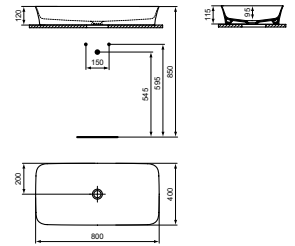

ARTIKELNR

E1391__

- Zonder kraangat
- Zonder overloop
- Van Diamatec
- Pomegranate
- Leverbaar in onderstaande 12 kleuren