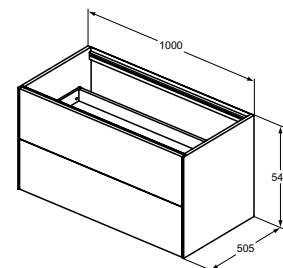

- Met kraangat
- Met overloop

CONCA WASTAFELMEUBEL 1000 X 505 X 540 MM MET 2 LADEN ZONDER AFDEKBLAD

MODEL	ARTIKELNR
1000 x 505 x 540 mm, 2 laden, Light Oak	T4357Y6

- 1000 x 505 x 540 mm
- 2 laden, push-to-open, softclose
- Light Oak
- Leverbaar in onderstaande 6 kleuren