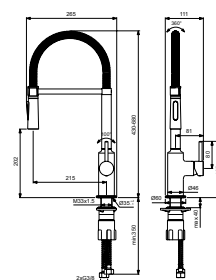

ARTIKELNR

BC302AA

- Met uittrekbare handdouche 2 functies
- Hoogte 430 - 680 mm