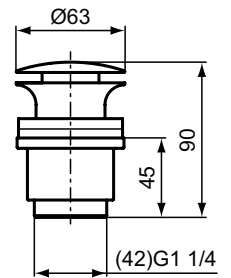

MODEL	ARTIKELNR
Pop-up waste G1 1/4", chroom	J3746AA