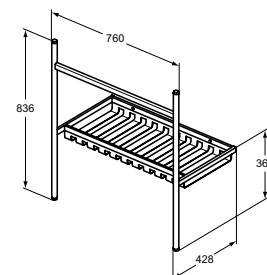

Wastafel onderframes Conca

CONCA WASTAFEL ONDERFRAME 560 X 428 X 836 MM VOOR WASTAFEL 600 X 440 MM

MODEL	ARTIKELNR
Voor wastafel 600 x 440 mm, Silk Black	E2532XG

- Met handdoekhouder
- Metaal

CONCA WASTAFEL ONDERFRAME 760 X 428 X 836 MM VOOR WASTAFEL 800 X 440 MM

MODEL	ARTIKELNR
Voor wastafel 800 x 440 mm, Silk Black	E2654XG

- Met handdoekhouder
- Metaal

CONCA WASTAFEL ONDERFRAME 560 X 483 X 817 MM VOOR WASTAFEL 600 X 500 MM

MODEL	ARTIKELNR
Voor wastafel 600 x 500 mm, Silk Black	E2531XG

- Met handdoekhouder
- Metaal

CONCA WASTAFEL ONDERFRAME 760 X 483 X 817 MM VOOR WASTAFEL 800 X 500 MM

MODEL	ARTIKELNR
Voor wastafel 800 x 500 mm, Silk Black	E2533XG

- Met handdoekhouder
- Metaal