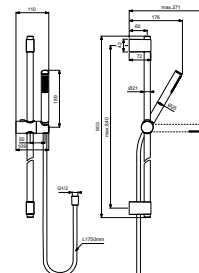

- 1 functie staafhanddouché
- Doucheslang "Idealflex" 1750 mm