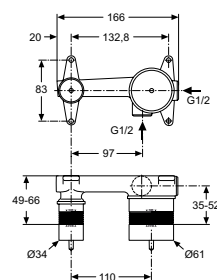

MODEL	ARTIKELNR
Inbouwdeel voor wandmengkraan	A5948NU