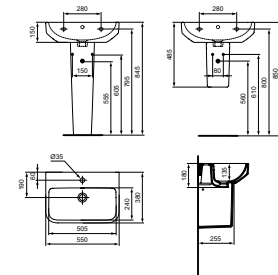

Wastafels i.life

I.LIFE B WASTAFEL MET KRAANGAT MET OVERLOOP

MODEL	ARTIKELNR
500 x 440 x 180 mm, glanzend wit	T460901
550 x 440 x 180 mm, glanzend wit	T460801
600 x 480 x 180 mm, glanzend wit	T460701
650 x 480 x 180 mm, glanzend wit	T460601

- Met kraangat
- Met overloop

I.LIFE S WASTAFEL 500 X 370 X 180 MM MET KRAANGAT MET OVERLOOP

MODEL	ARTIKELNR
500 x 370 x 180 mm, glanzend wit	T458501

- Met kraangat
- Met overloop

I.LIFE S WASTAFEL 550 X 380 X 180 MM MET KRAANGAT MET OVERLOOP

MODEL	ARTIKELNR
550 x 380 x 180 mm, glanzend wit	T458401

- Met kraangat
- Met overloop

I.LIFE S WASTAFEL 600 X 380 X 180 MM MET KRAANGAT MET OVERLOOP

MODEL	ARTIKELNR
600 x 380 x 180 mm, glanzend wit	T458301

- Met kraangat
- Met overloop

I.LIFE A WASTAFEL MET KRAANGAT MET OVERLOOP

MODEL	ARTIKELNR
500 x 440 x 180 mm, glanzend wit	T451301
550 x 440 x 180 mm, glanzend wit	T451201
600 x 480 x 180 mm, glanzend wit	T451101
650 x 480 x 180 mm, glanzend wit	T451001

- Met kraangat
- Met overloop