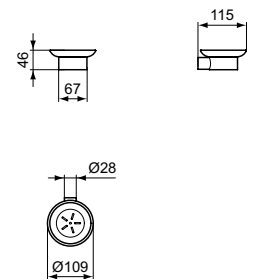

Accessoires Conca rond

CONCA BEKERHOUDER MET BEKER

MODEL	ARTIKELNR
Bekerhouder met beker, chroom	T4505AA
Bekerhouder met beker, Brushed Gold	T4505A2
Bekerhouder met beker, Magnetic Grey	T4505A5
Bekerhouder met beker, Silver Storm	T4505GN

- Beker van mat glas

CONCA HANDDOEKHAAK

MODEL	ARTIKELNR
Handdoekhaak, chroom	T4507AA
Handdoekhaak, Brushed Gold	T4507A2
Handdoekhaak, Magnetic Grey	T4507A5
Handdoekhaak, Silver Storm	T4507GN

- Enkel

CONCA ZEEPSCHAAL

MODEL	ARTIKELNR
Zeepschaal, chroom	T4509AA
Zeepschaal, Brushed Gold	T4509A2
Zeepschaal, Magnetic Grey	T4509A5
Zeepschaal, Silver Storm	T4509GN

- Mat glas