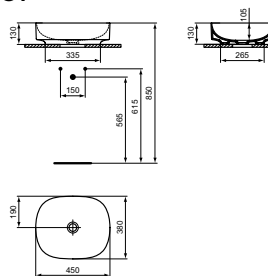

LINDA-X OPBOUWWASTAFEL OVAAL 450 X 380 X 130 MM ZONDER KRAANGAT ZONDER OVERLOOP

MODEL	ARTIKELNR
Ovaal, 450 x 380 x 130 mm, glanzend wit	T440001
Ovaal, 450 x 380 x 130 mm, Silk White	T4400V1

- Zonder kraangat
- Zonder overloop
- Van Diamatec