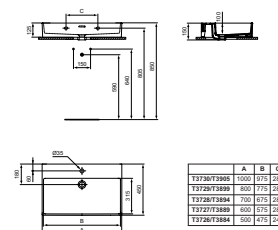

Wastafels en opbouwwastafels Extra

EXTRA OPBOUWWASTAFEL 600 X 400 MM ZONDER KRAANGAT ZONDER OVERLOOP

MODEL	ARTIKELNR
Zonder kraangat, zonder overloop, glanzend wit	T374001
Zonder kraangat, zonder overloop, Silk White	T3740V1

- Zonder kraangat
- Zonder overloop

EXTRA WASTAFEL MET KRAANGAT MET OVERLOOP

MODEL	ARTIKELNR
500 x 450 x 150 mm, glanzend wit	T388401
600 x 450 x 150 mm, glanzend wit	T388901
700 x 450 x 150 mm, glanzend wit	T389401
800 x 450 x 150 mm, glanzend wit	T388901
1000 x 450 x 150 mm, glanzend wit	T390501

- Met kraangat
- Met overloop
- Geslepen onderzijde

EXTRA WASTAFEL MET 2 KRAANGATEN MET OVERLOOP

MODEL	ARTIKELNR
1000 x 450 x 150 mm, 2 kraangaten, glanzend wit	T390601

- Met kraangat
- Met overloop
- Geslepen onderzijde

EXTRA WASTAFEL DUBBEL MET 2X 1 KRAANGAT MET OVERLOOP

MODEL	ARTIKELNR
1200 x 450 x 150 mm, 2x 1 kraangat, glanzend wit	T391301

- Met 2x 1 kraangat
- Met overloop
- Geslepen onderzijde