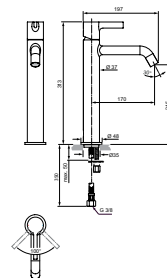

Kranen Joy

JOY WASTAFELMENGKRAAN ZONDER WASTE

MODEL	ARTIKELNR
5 l/min, zonder waste, chroom	BC776AA
5 l/min, zonder waste, Brushed Gold	BC776A2
5 l/min, zonder waste, Magnetic Grey	BC776A5
5 l/min, zonder waste, Silver Storm	BC776GN

- Optioneel met permanente rood/blauw marking
- 5 l/min
- Zonder waste

JOY WASTAFELMENGKRAAN MET HOGE UITLOOP ZONDER WASTE

MODEL	ARTIKELNR
5 l/min, zonder waste, chroom	BC778AA
5 l/min, zonder waste, Brushed Gold	BC778A2
5 l/min, zonder waste, Magnetic Grey	BC778A5
5 l/min, zonder waste, Silver Storm	BC778GN

- 5 l/min
- Zonder waste

JOY WASTAFELMENGKRAAN VERHOOGD ZONDER WASTE

MODEL	ARTIKELNR
5 l/min, zonder waste, chroom	BC782AA
5 l/min, zonder waste, Brushed Gold	BC782A2
5 l/min, zonder waste, Magnetic Grey	BC782A5
5 l/min, zonder waste, Silver Storm	BC782GN

- Optioneel met permanente rood/blauw marking
- 5 l/min
- Zonder waste

JOY WANDMENGKRAAN (OPBOUWDELEN) MET UITLOOP 180 MM

MODEL	ARTIKELNR
5 l/min, uitloop 180 mm, chroom	A7378AA
5 l/min, uitloop 180 mm, Brushed Gold	A7378A2
5 l/min, uitloop 180 mm, Magnetic Grey	A7378A5
5 l/min, uitloop 180 mm, Silver Storm	A7378GN

- 5 l/min
- Exclusief inbouwdeel (A1313NU), separaat te bestellen!

INBOUWDEEL VOOR WANDMENGKRAAN

MODEL	ARTIKELNR
Inbouwdeel voor wandmengkraan	A1313NU