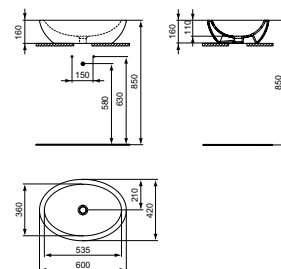

ARTIKELNR

K078401

K0784V3

- Zonder kraangat
- Zonder overloop