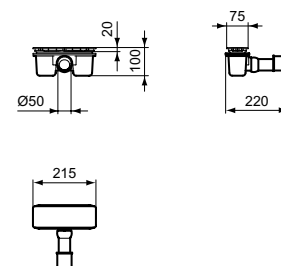

- voor douchevloeren

DOUCHEWANDEN EN DEUREN

i.life glazen inloop douchewand 700 mm in zilver - **T4869EO**

i.life rechte steun 1000 mm in zilver - **T4891EO**

I.LIFE GLAZEN INLOOP DOUCHEWAND

MODEL	ARTIKELNR
Glazen inloop douchewand 700 mm, zilver	T4869EO
Glazen inloop douchewand 800 mm, zilver	T4870EO
Glazen inloop douchewand 900 mm, zilver	T4871EO
Glazen inloop douchewand 1000 mm, zilver	T4872EO
Glazen inloop douchewand 1200 mm, zilver	T4873EO
Glazen inloop douchewand 1400 mm, zilver	T4874EO
Rechte steun 1000 mm, zilver	T4891EO
Hoeksteun 1000 mm, zilver	T4890EO
Plafondsteun 1500 mm, zilver	T4892EO