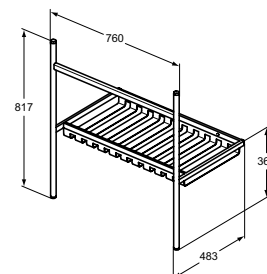

- Met handdoekhouder
- Metaal

CONCA WASTAFEL ONDERFRAME 760 X 483 X 817 MM VOOR WASTAFEL 800 X 500 MM

MODEL	ARTIKELNR
Voor wastafel 800 x 500 mm, Silk Black	E2533XG

- Met handdoekhouder
- Metaal

i.life S kolomkast halfhoog 400 x 210 x 1200 mm in mat wit - **T5289DU**