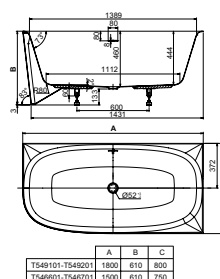

BADEN

Tonic II vrijstaande badmengkraan in chroom - **A6347AA**
Dea vrijstaand duobad 1800 x 800 mm in Silk Black - **K8721V3**

Baden Dea

DEA VRIJSTAAND DUOBAD 1800 X 800 MM

MODEL	ARTIKELNR
Vrijstaand bad 1800 x 800 mm, glanzend wit	E306701
Vrijstaand bad 1800 x 800 mm, Silk White	K8721V1
Vrijstaand bad 1800 x 800 mm, Silk White/Black	K8721V3

- 1800 x 800 x 610 mm
- Inclusief potenset voor opbouw en afvoergarnituur

DEA HALFVRIJSTAAND DUOBAD 1800 X 800 MM

MODEL	ARTIKELNR
Halfvrijstaand, 1800 x 800 mm, glanzend wit	T994001
Halfvrijstaand, 1800 x 800 mm, Silk White	T9940V1
Halfvrijstaand, 1800 x 800 mm, Silk White/Black	T9940V3

- 1800 x 800 x 610 mm
- Inclusief potenset voor opbouw en afvoergarnituur

DEA HALFVRIJSTAAND DUOBAD 1800 X 800 MM LINKS/RECHTS

MODEL	ARTIKELNR
1800 x 800 mm, links, glanzend wit (afgebeeld)	T549201
1800 x 800 mm, rechts, glanzend wit	T549101

- 1800 x 800 x 610 mm
- Inclusief potenset voor opbouw en afvoergarnituur