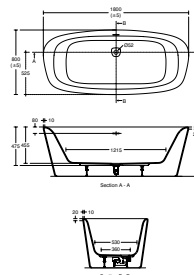

- 1800 x 800 x 610 mm
- Inclusief potenset voor opbouw en afvoergarnituur

DEA HALFVRIJSTAAND DUOBAD 1800 X 800 MM

MODEL	ARTIKELNR
Halfvrijstaand, 1800 x 800 mm, glanzend wit	T994001
Halfvrijstaand, 1800 x 800 mm, Silk White	T9940V1
Halfvrijstaand, 1800 x 800 mm, Silk White/Black	T9940V3