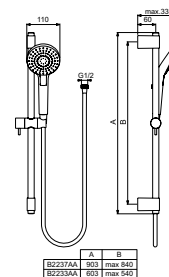

IDEALRAIN EVO GLIJSTANGCOMBINATIE "ROND"

MODEL	ARTIKELNR
Glijstangcombinatie 600 mm, chroom	B2233AA
Glijstangcombinatie 900 mm, chroom	B2237AA

- Met renovatiefunctie
- 3 functies handdouché "Rond"
- Doucheslang "Idealflex" 1750 mm