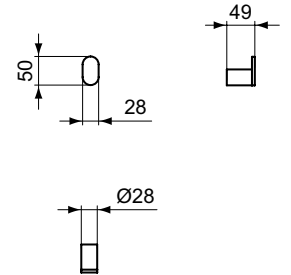

Accessoires Conca rond

CONCA BEKERHOUDER MET BEKER

MODEL	ARTIKELNR
Bekerhouder met beker, chroom	T4505AA
Bekerhouder met beker, Brushed Gold	T4505A2
Bekerhouder met beker, Magnetic Grey	T4505A5
Bekerhouder met beker, Silver Storm	T4505GN

- Beker van mat glas

CONCA HANDDOEKHAAK

MODEL	ARTIKELNR
Handdoekhaak, chroom	T4507AA
Handdoekhaak, Brushed Gold	T4507A2
Handdoekhaak, Magnetic Grey	T4507A5
Handdoekhaak, Silver Storm	T4507GN

- Enkel

CONCA ZEEPSCHAAL

MODEL	ARTIKELNR
Zeepschaal, chroom	T4509AA
Zeepschaal, Brushed Gold	T4509A2
Zeepschaal, Magnetic Grey	T4509A5
Zeepschaal, Silver Storm	T4509GN

- Mat glas