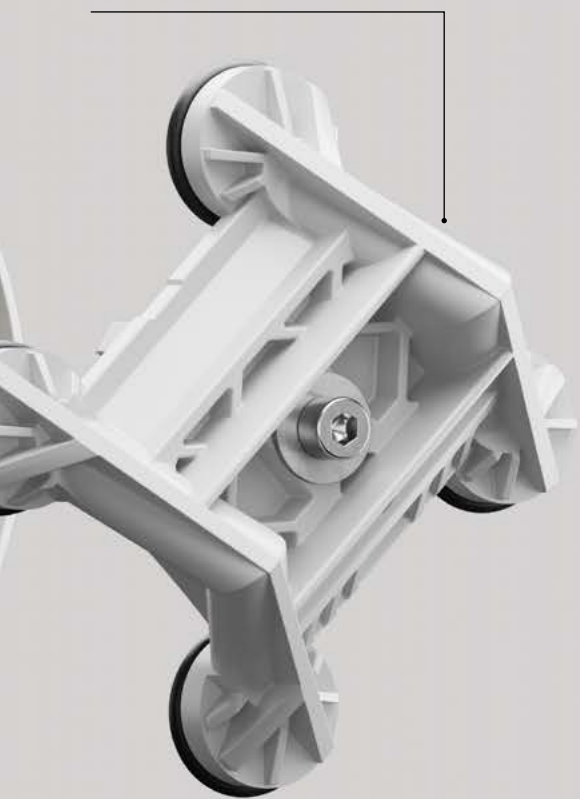

Kabelinvoer

voor elektronische versies

Leidingaansluitingen 1/2"

De uitstekende aansluitingen vergemakkelijken de buisbevestiging op de meest gangbare maten.

Fixatie voeten

De fixatievoeten maken een eenvoudige fixatie en geleidelijke diepteanpassing mogelijk (tot 22 mm wijziging mogelijk in de unit, plus 35 mm met de voeten)

Groeven

De groeven vergemakkelijken het afsnijden van de uitstekende delen van de doos.

SLIMME KENMERKEN VOOR EEN MAKKELIJKE INSTALLATIE.

Spoelapparaat

Door de interne zeskantschroef los te draaien, wordt de spoelinrichting losgemaakt van de messing kruisverbinding.