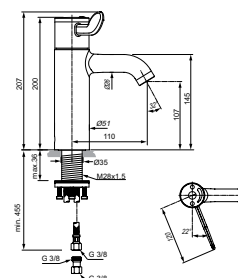

MODEL	ARTIKELNR
Veilige sluiting over koud, chroom	A6692AA

- Geschikt voor thermische desinfectie door middel van meegeleverde speciale tool