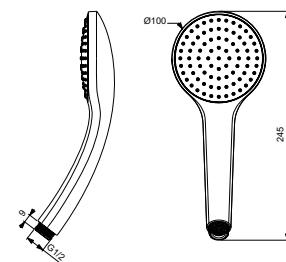

- H.o.h. 150 mm
- Met omstelling
- Cool Body
- Inclusief rozetten en S-koppelingen

Glijstangen, badsets en slangen

IDEALRAIN HANDDOUCHE

MODEL	ARTIKELNR
Handdouche M1, Ø100 mm, 1 functie, Silk Black	B9402XG
Handdouche M1, Ø100 mm, 1 functie, chroom	B9402AA

- 1 functie handdouche M1, Ø100 mm

IDEALRAIN ALU+ HANDDOUCHE

MODEL	ARTIKELNR
Handdouche Ø100 mm, 2 functies, Silk Black	BD580XG
Handdouche Ø100 mm, 2 functies, chroom	BD580AA
Handdouche Ø100 mm, 2 functies, Rose	BD580RO
Handdouche Ø100 mm, 2 functies, Silver	BD580SI