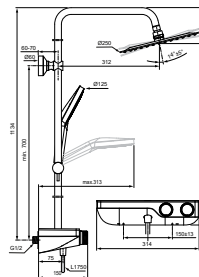

Douchesystemen

CERATHERM T25+ DOUCHESYSTEEM MET DOUCHETHERMOSTAAT

AA XG

MODEL	ARTIKELNR
Doucheysteem, douchethermostaat, chroom	A7210AA
Doucheysteem, douchethermostaat, Silk Black	A7210XG

- 2 functies hoofddouche met kogelgewricht, Ø260 mm
- 2 functies handdouche Ø100 mm
- Doucheslang "Idealflex" 1750 mm

CERATHERM T100 DOUCHESYSTEEM MET DOUCHETHERMOSTAAT

AA

MODEL	ARTIKELNR
Doucheysteem met douchethermostaat, chroom	A7240AA

- Metalen hoofddouche met kogelgewricht, 200 x 200 mm
- 3 functies handdouche
- Doucheslang "Idealflex" 1750 mm

CERATHERM S200 DOUCHESYSTEEM MET DOUCHETHERMOSTAAT MET PLANCHET

AA XG

MODEL	ARTIKELNR
Doucheysteem, douchethermostaat met handdouche rond, 3 functies, chroom	A7331AA
Doucheysteem, douchethermostaat met staafhanddouche, 1 functie, Silk Black	A7631XG

- Met legplank
- Hoofddouche met kogelgewricht, Ø250 mm
- Doucheslang "Idealflex" 1750 mm

CERATHERM T125 DOUCHESYSTEEM MET DOUCHETHERMOSTAAT

AA A2 A5 GN XG

MODEL	ARTIKELNR
Doucheysteem, chroom	A7589AA
Doucheysteem, Brushed Gold	A7589A2
Doucheysteem, Magnetic Grey	A7589A5
Doucheysteem, Silver Storm	A7589GN
Doucheysteem, Silk Black	A7589XG

- Hoofddouche met kogelgewricht, Ø300 mm
- 1 functie staafhanddouche
- Doucheslang "Idealflex" 1750 mm

CERAPLUS SAFE DOUCHESYSTEEM MET DOUCHETHERMOSTAAT

AA 38

MODEL	ARTIKELNR
Doucheysteem met douchethermostaat, chroom	A7940AA

- Metalen hoofddouche met kogelgewricht, Ø300 mm
- 1 functie staafhanddouche
- Doucheslang "Idealflex" 1750 mm
- Met thermische desinfectie functie
- Met temperatuurstop tot 40°C