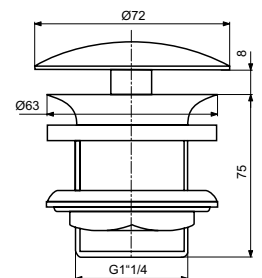

- Voor wastafels zonder overloop