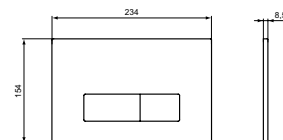

Reservoirs

OLEAS M2 BEDIENINGSPANEEL VOOR CLOSET

MODEL	ARTIKELNR
M2 bedieningspaneel, wit	R0121AC
M2 bedieningspaneel, mat zwart	R0121A6
M2 bedieningspaneel, chroom	R0121AA
M2 bedieningspaneel, mat chroom	R0121JG

- Mechanische bediening
- Dual Flush

OLEAS M3 BEDIENINGSPANEEL VOOR CLOSET

MODEL	ARTIKELNR
M3 bedieningspaneel, wit	R0123AC
M3 bedieningspaneel, mat zwart	R0123A6
M3 bedieningspaneel, chroom	R0123AA
M3 bedieningspaneel, mat chroom	R0123JG
M3 bedieningspaneel, mat wit	R0459AW
M3 bedieningspaneel, Brushed Gold	R0459A2
M3 bedieningspaneel, Magnetic Grey	R0459A5
M3 bedieningspaneel, Silver Storm	R0459GN

- Mechanische bediening
- Dual Flush

OLEAS M5 BEDIENINGSPANEEL VOOR CLOSET

MODEL	ARTIKELNR
M5 bedieningspaneel, wit	R0503AC
M5 bedieningspaneel, mat zwart	R0503A6
M5 bedieningspaneel, chroom	R0503AA
M5 bedieningspaneel, mat chroom	R0503JG
M5 bedieningspaneel, mat wit	R0503AW
M5 bedieningspaneel, Brushed Gold	R0503A2
M5 bedieningspaneel, Magnetic Grey	R0503A5
M5 bedieningspaneel, Silver Storm	R0503GN

- Mechanische bediening
- Dual Flush

OLEAS M2 BEDIENINGSPANEEL SMARTFLUSH VOOR CLOSET

MODEL	ARTIKELNR
M2 bedieningspaneel, wit	R0122AC
M2 bedieningspaneel, mat zwart	R0122A6
M2 bedieningspaneel, chroom	R0122AA
M2 bedieningspaneel, mat chroom	R0122JG

- Mechanische bediening
- SmartFlush
- Dual Flush