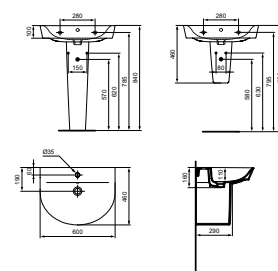

Wastafels en opbouwwastafels Connect Air

CONNECT AIR CUBE WASTAFEL 600 X 460 X 160 MM MET KRAANGAT MET OVERLOOP

MODEL	ARTIKELNR
600 x 460 x 160 mm, glanzend wit	E029801

- Met kraangat
- Met overloop

CONNECT AIR ARC WASTAFEL 600 X 460 X 160 MM MET KRAANGAT MET OVERLOOP

MODEL	ARTIKELNR
600 x 460 x 160 mm, glanzend wit	E069401

- Met kraangat
- Met overloop

CONNECT AIR OPBOUWWASTAFEL 600 X 400 X 135 MM ZONDER KRAANGAT ZONDER OVERLOOP

MODEL	ARTIKELNR
600 x 400 x 135 mm, glanzend wit	E034801

- Zonder kraangat
- Zonder overloop

CONNECT AIR OPBOUWWASTAFEL 400 X 400 X 135 MM ZONDER KRAANGAT ZONDER OVERLOOP

MODEL	ARTIKELNR
400 x 400 x 135 mm, glanzend wit	E034701

- Zonder kraangat
- Zonder overloop