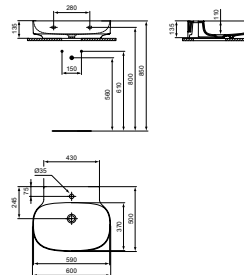

Wastafels en opbouwwastafels Linda-X

LINDA-X WASTAFEL 500 X 480 X 135 MM MET KRAANGAT ZONDER OVERLOOP

MODEL	ARTIKELNR
500 x 480 x 135 mm, glanzend wit	T439001
500 x 480 x 135 mm, Silk White	T4390V1

- Met kraangat
- Zonder overloop
- Van Diamatec

LINDA-X WASTAFEL 600 X 500 X 135 MM MET KRAANGAT ZONDER OVERLOOP

MODEL	ARTIKELNR
600 x 500 x 135 mm, glanzend wit	T439301
600 x 500 x 135 mm, Silk White	T4393V1

- Met kraangat
- Zonder overloop
- Van Diamatec

LINDA-X WASTAFEL 750 X 500 X 135 MM MET KRAANGAT ZONDER OVERLOOP

MODEL	ARTIKELNR
750 x 500 x 135 mm, glanzend wit	T439601
750 x 500 x 135 mm, Silk White	T4396V1

- Met kraangat
- Zonder overloop
- Van Diamatec

LINDA-X OPBOUWWASTAFEL OVAAL 450 X 380 X 130 MM ZONDER KRAANGAT ZONDER OVERLOOP

MODEL	ARTIKELNR
Ovaal, 450 x 380 x 130 mm, glanzend wit	T440001
Ovaal, 450 x 380 x 130 mm, Silk White	T4400V1

- Zonder kraangat
- Zonder overloop
- Van Diamatec

LINDA-X OPBOUWWASTAFEL OVAAL 550 X 380 X 130 MM ZONDER KRAANGAT ZONDER OVERLOOP

MODEL	ARTIKELNR
Ovaal, 550 x 380 x 130 mm, glanzend wit	T440201
Ovaal, 550 x 380 x 130 mm, Silk White	T4402V1

- Zonder kraangat
- Zonder overloop
- Van Diamatec