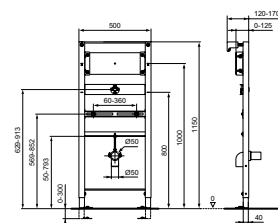

MODEL	ARTIKELNR
Universeel frame	R016367

- Exclusief bedieningspaneel, separaat te bestellen!