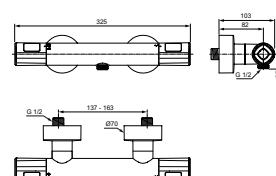

- H.o.h. 150 mm
- Met omstelling
- Cool Body
- Inclusief rozetten en S-koppelingen

CERATHERM T100 DOUCHETHERMOSTAAT

MODEL	ARTIKELNR
Douchethermostaat, chroom	A7229AA

- H.o.h. 150 mm
- Cool Body
- Inclusief rozetten en S-koppelingen