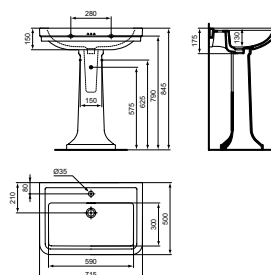

Wastafels Calla

CALLA WASTAFEL 615 X 500 X 175 MM MET KRAANGAT MET OVERLOOP

MODEL	ARTIKELNR
Met kraangat, met overloop, wit	E221601

- Met kraangat
- Met overloop
- Ook beschikbaar met 2 en met 3 kraangaten
- Kan gecombineerd worden met zuil E222401, separaat te bestellen!

CALLA WASTAFEL 715 X 500 X 175 MM MET KRAANGAT MET OVERLOOP

MODEL	ARTIKELNR
Met kraangat, met overloop, wit	E221901

- Met kraangat
- Met overloop
- Ook beschikbaar met 2 en met 3 kraangaten
- Kan gecombineerd worden met zuil E222401, separaat te bestellen!

CALLA ZUIL VOOR WASTAFEL

MODEL	ARTIKELNR
Zuil, wit	E222401

CALLA VANITY WASTAFEL 665 X 540 X 175 MM MET KRAANGAT MET OVERLOOP

MODEL	ARTIKELNR
Met kraangat, met overloop, wit	E223801

- Met kraangat
- Met overloop
- Ook beschikbaar met 2 en met 3 kraangaten
- Kan gecombineerd worden met wastafelmeubel of staande console

CALLA VANITY WASTAFEL 865 X 540 X 175 MM MET KRAANGAT MET OVERLOOP

MODEL	ARTIKELNR
Met kraangat, met overloop, wit	E224101

- Met kraangat
- Met overloop
- Ook beschikbaar met 2 en met 3 kraangaten
- Kan gecombineerd worden met wastafelmeubel of staande console