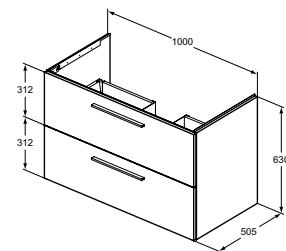

MODEL	ARTIKELNR
1000 x 505 x 630 mm, 2 laden, natural licht eiken	T5276NX
Meubelgreep large, chroom geborsteld	T5326YE
Meubelgreep large, Silk Black	T5326XG

- 1000 x 505 x 630 mm
- 2 laden, softclose
- Exclusief meubelgrepen, separaat te bestellen!
- Natural licht eiken
- Leverbaar in onderstaande 7 kleuren