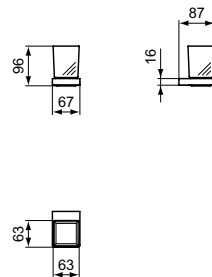

Accessoires Conca rechthoekig

CONCA BEKERHOUDER MET BEKER

MODEL	ARTIKELNR
Bekerhouder met beker, chroom	T4504AA
Bekerhouder met beker, Brushed Gold	T4504A2
Bekerhouder met beker, Magnetic Grey	T4504A5
Bekerhouder met beker, Silver Storm	T4504GN

- Beker van mat glas

CONCA HANDDOEKHAAK

MODEL	ARTIKELNR
Handdoekhaak, chroom	T4506AA
Handdoekhaak, Brushed Gold	T4506A2
Handdoekhaak, Magnetic Grey	T4506A5
Handdoekhaak, Silver Storm	T4506GN

- Enkel

CONCA ZEEPSCHAAL

MODEL	ARTIKELNR
Zeepschaal, chroom	T4508AA
Zeepschaal, Brushed Gold	T4508A2
Zeepschaal, Magnetic Grey	T4508A5
Zeepschaal, Silver Storm	T4508GN

- Mat glas