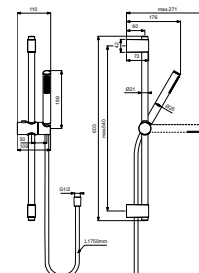

IDEALRAIN GLIJSTANGCOMBINATIE 600 MM

MODEL	ARTIKELNR
Glijstangcombinatie 600 mm, Silk Black	A7616XG
Glijstangcombinatie 600 mm, chroom	A7616AA
Glijstangcombinatie 600 mm, Brushed Gold	A7616A2
Glijstangcombinatie 600 mm, Magnetic Grey	A7616A5
Glijstangcombinatie 600 mm, Silver Storm	A7616GN

- 1 functie staafhanddouché
- Doucheslang "Idealflex" 1750 mm

IDEALRAIN GLIJSTANGCOMBINATIE 900 MM

MODEL	ARTIKELNR
Glijstangcombinatie 900 mm, Silk Black	A7617XG
Glijstangcombinatie 900 mm, chroom	A7617AA
Glijstangcombinatie 900 mm, Brushed Gold	A7617A2
Glijstangcombinatie 900 mm, Magnetic Grey	A7617A5
Glijstangcombinatie 900 mm, Silver Storm	A7617GN