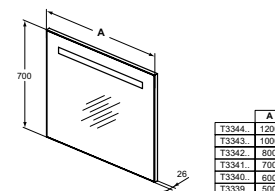

Spiegels

CONCA SPIEGEL ROND MET SFERVERLICHTING

MODEL	ARTIKELNR
Rond 650 mm	T4131BH
Rond 900 mm	T4133BH

- Zwarte omlijsting van metaal
- LED verlichting, lichtkleur 4000 Kelvin, 50 Hz, 230 V

	A
T4133	Ø900
T4131	Ø650

CONCA SPIEGEL ROND MET SFERVERLICHTING

MODEL	ARTIKELNR
Rond 600 mm	T3957BH
Rond 800 mm	T3958BH
Rond 1000 mm	T3959BH
Rond 1200 mm	T3960BH

- Omlijsting van thermoplast
- LED verlichting, lichtkleur 4000 Kelvin, 50 Hz, 230 V

	A
T3960	Ø1200
T3959	Ø1000
T3958	Ø800
T3957	Ø600

CONCA SPIEGEL VIERKANT MET SFERVERLICHTING

MODEL	ARTIKELNR
Vierkant 600 mm	T3965BH
Vierkant 800 mm	T3966BH
Vierkant 1000 mm	T3967BH
Vierkant 1200 mm	T3968BH

- Zwarte omlijsting van aluminium
- LED verlichting, lichtkleur 4000 Kelvin, 50 Hz, 230 V

	A
T3968	1200
T3967	1000
T3966	800
T3965	600

STRADA II SPIEGEL RECHTHOEKIG MET ANTI-CONDENS FUNCTIE EN VERLICHTING

MODEL	ARTIKELNR
Rechthoekig 600 x 700 mm	T3340BH
Rechthoekig 800 x 700 mm	T3342BH
Rechthoekig 1000 x 700 mm	T3343BH
Rechthoekig 1200 x 700 mm	T3344BH

- Omlijsting van thermoplast, aluminium look

TIEMPO SPIEGEL RECHTHOEKIG ZONDER VERLICHTING

MODEL	ARTIKELNR
Rechthoekig 500 x 700 mm	T3354BH
Rechthoekig 600 x 700 mm	T3355BH
Rechthoekig 700 x 700 mm	T3356BH
Rechthoekig 800 x 700 mm	T3357BH
Rechthoekig 1000 x 700 mm	T3358BH
Rechthoekig 1200 x 700 mm	T3359BH

- Omlijsting van thermoplast, aluminium look
- Omkeerbaar

LED VERLICHTING VOOR SPIEGEL

MODEL	ARTIKELNR
LED verlichting voor spiegel	T3190AA

- 230V 5,5W