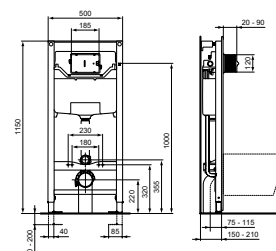

- Mechanische bediening
- SmartFlush
- Dual Flush

Reservoirs

PROSYS 120 M INBOUWPOELRESERVOIR VOOR WANDCLOSET

MODEL	ARTIKELNR
120 M inbouwspoelreservoir, NL	R043967
120 M inbouwspoelreservoir	R009467

- Exclusief bedieningspaneel, separaat te bestellen!