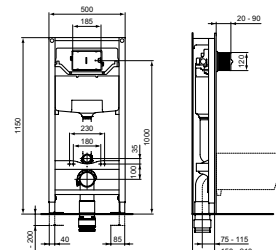

PROSYS SMARTFLUSH WC REINIGINGSVLOEISTOF

MODEL	ARTIKELNR
SmartFlush WC reinigingsvloeistof	R019267