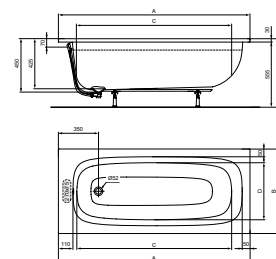

MODEL	ARTIKELNR
Bad 1800 x 800 mm, glanzend wit	T476201
Bad 1700 x 800 mm, glanzend wit	T476101
Bad 1700 x 750 mm, glanzend wit	T476001
Bad 1700 x 700 mm, glanzend wit	T475901
Bad 1600 x 700 mm, glanzend wit	T475801
Bad 1500 x 700 mm, glanzend wit	T475701

- Exclusief potenset (K731867) en afvoergarnituur (K7804AA), separaat te bestellen!

	A	B	C	D	FLD
T4757	1500	700	1175	455	190 L
T4758	1600	700	1275	455	205 L
T4759	1700	700	1375	455	220 L
T4760	1700	750	1375	500	230 L
T4761	1700	800	1375	555	270 L
T4762	1800	800	1475	555	280 L