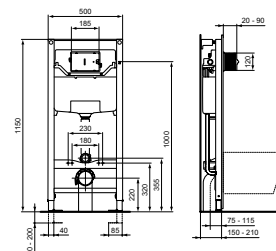

Reservoirs

PROSYS 120 M INBOUWPOELRESERVOIR VOOR WANDCLOSET

MODEL	ARTIKELNR
120 M inbouwspoelreservoir, NL	R043967
120 M inbouwspoelreservoir	R009467

- Exclusief bedieningspaneel, separaat te bestellen!

PROSYS 80 M INBOUWPOELRESERVOIR VOOR WANDCLOSET

MODEL	ARTIKELNR
80 M inbouwspoelreservoir	R014367

- Exclusief bedieningspaneel, separaat te bestellen!

PROSYS 150 M INBOUWPOELRESERVOIR VOOR WANDCLOSET

MODEL	ARTIKELNR
150 M inbouwspoelreservoir	R009067

- Exclusief bedieningspaneel, separaat te bestellen!

PROSYS 120 M INBOUWPOELRESERVOIR VOOR WANDCLOSET MET SMARTFLUSH

MODEL	ARTIKELNR
120 M inbouwspoelreservoir SmartFlush	R044067

- SmartFlush
- Exclusief bedieningspaneel, separaat te bestellen!

PROSYS SMARTFLUSH WC REINIGINGSVLOEISTOF

MODEL	ARTIKELNR
SmartFlush WC reinigingsvloeistof	R019267

OLEAS ADAPTER VOOR BEDIENING VAN BOVEN

MODEL	ARTIKELNR
Adapter voor bediening van boven	R017667

- Alleen geschikt voor Oleas bedieningspaneel