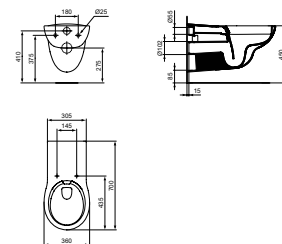

Ergonomisch sanitair

CONNECT ZITTING EN DEKSEL

MODEL	ARTIKELNR
Zitting en deksel, glanzend wit	E712801
Zitting en deksel softclose, glanzend wit	E712701

- Duroplast

CONTOUR 21 ERGONOMISCH WANDCLOSET RANDLOOS 700 MM

MODEL	ARTIKELNR
Wandcloset randloos 700 mm, glanzend wit, met "SmartGuard" antibacteriele behandeling	E1536HY

- Diepspoel
- Randloos
- Exclusief closetzitting, separaat te bestellen!
- "SmartGuard" antibacteriele behandeling

CONTOUR 21 ERGONOMISCH WANDCLOSET 520 MM

MODEL	ARTIKELNR
Wandcloset randloos 520 mm, glanzend wit, met "SmartGuard" antibacteriele behandeling	E1537HY

- Diepspoel
- Randloos
- Exclusief closetzitting, separaat te bestellen!
- "SmartGuard" antibacteriele behandeling

CONTOUR 21 ZITTING EN DEKSEL

MODEL	ARTIKELNR
Zitting en deksel, glanzend wit	S407701
Zitting en deksel, blauw	S406536
Zitting en deksel, grijs	S4065LJ
Zitting en deksel, donkergrijs	S4065RN

- Duroplast

CONTOUR 21 WANDGREEP

MODEL	ARTIKELNR
Wandgreep 300 mm, blauw	S645036
Wandgreep 300 mm, wit	S6450AC
Wandgreep 300 mm, grijs	S6450LJ
Wandgreep 300 mm, donkergrijs	S6450RN