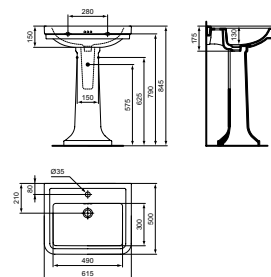

Designsifon in Magnetic Grey - **T4441A5**

Wastafels Calla

CALLA WASTAFEL 615 X 500 X 175 MM MET KRAANGAT MET OVERLOOP

MODEL	ARTIKELNR
Met kraangat, met overloop, wit	E221601

- Met kraangat
- Met overloop
- Ook beschikbaar met 2 en met 3 kraangaten
- Kan gecombineerd worden met zuil E222401, separaat te bestellen!