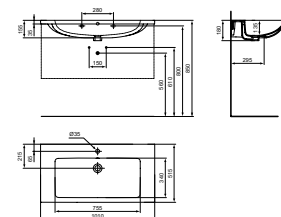

I.LIFE S VANITY WASTAFEL 610 X 385 X 180 MM MET KRAANGAT MET OVERLOOP

MODEL	ARTIKELNR
Met kraangat, met overloop, wit	T459001

- Met kraangat
- Met overloop

I.LIFE S WASTAFELMEUBEL 600 X 375 X 630 MM MET 2 LADEN ZONDER AFDEKBLAD

MODEL	ARTIKELNR
600 x 375 x 630 mm, 2 laden, mat quartz grijs	T5293NG
Meubelgreep large, chroom geborsteld	T5326YE
Meubelgreep large, Silk Black	T5326XG

- 600 x 375 x 630 mm
- 2 laden, softclose
- Exclusief meubelgrepen, separaat te bestellen!
- Mat quartz grijs
- Leverbaar in onderstaande 7 kleuren

I.LIFE A VANITY WASTAFEL 840 X 460 X 155 MM MET KRAANGAT MET OVERLOOP

MODEL	ARTIKELNR
Met kraangat, met overloop, wit	T462001

- Met kraangat
- Met overloop

I.LIFE A WASTAFELMEUBEL 800 X 440 X 660 MM MET 2 LADEN ZONDER AFDEKBLAD

MODEL	ARTIKELNR
800 x 440 x 660 mm, 2 laden, coffee donker eiken	T5256NW
Meubelgreep large, chroom geborsteld	T5326YE
Meubelgreep large, Silk Black	T5326XG

- 800 x 440 x 660 mm
- 2 laden, softclose
- Exclusief meubelgrepen, separaat te bestellen!
- Coffee donker eiken
- Leverbaar in onderstaande 7 kleuren

I.LIFE B VANITY WASTAFEL 1010 X 515 X 180 MM MET KRAANGAT MET OVERLOOP

MODEL	ARTIKELNR
Met kraangat, met overloop, wit	T460301

- Met kraangat
- Met overloop