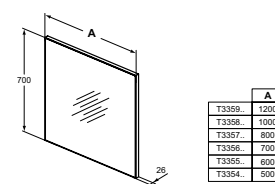

Spiegels

CONCA SPIEGEL ROND MET SFERVERLICHTING

MODEL	ARTIKELNR
Rond 650 mm	T4131BH
Rond 900 mm	T4133BH

- Zwarte omlijsting van metaal
- LED verlichting, lichtkleur 4000 Kelvin, 50 Hz, 230 V

	A
T4133	Ø900
T4131	Ø650

CONCA SPIEGEL ROND MET SFERVERLICHTING

MODEL	ARTIKELNR
Rond 600 mm	T3957BH
Rond 800 mm	T3958BH
Rond 1000 mm	T3959BH
Rond 1200 mm	T3960BH

- Omlijsting van thermoplast
- LED verlichting, lichtkleur 4000 Kelvin, 50 Hz, 230 V

	A
T3960	Ø1200
T3959	Ø1000
T3958	Ø800
T3957	Ø600

CONCA SPIEGEL VIERKANT MET SFERVERLICHTING

MODEL	ARTIKELNR
Vierkant 600 mm	T3965BH
Vierkant 800 mm	T3966BH
Vierkant 1000 mm	T3967BH
Vierkant 1200 mm	T3968BH

- Zwarte omlijsting van aluminium
- LED verlichting, lichtkleur 4000 Kelvin, 50 Hz, 230 V

	A
T3968	1200
T3967	1000
T3966	800
T3965	600

STRADA II SPIEGEL RECHTHOEKIG MET ANTI-CONDENS FUNCTIE EN VERLICHTING

MODEL	ARTIKELNR
Rechthoekig 600 x 700 mm	T3340BH
Rechthoekig 800 x 700 mm	T3342BH
Rechthoekig 1000 x 700 mm	T3343BH
Rechthoekig 1200 x 700 mm	T3344BH

- Omlijsting van thermoplast, aluminium look

TIEMPO SPIEGEL RECHTHOEKIG ZONDER VERLICHTING

MODEL	ARTIKELNR
Rechthoekig 500 x 700 mm	T3354BH
Rechthoekig 600 x 700 mm	T3355BH
Rechthoekig 700 x 700 mm	T3356BH
Rechthoekig 800 x 700 mm	T3357BH
Rechthoekig 1000 x 700 mm	T3358BH
Rechthoekig 1200 x 700 mm	T3359BH

- Omlijsting van thermoplast, aluminium look
- Omkeerbaar

LED VERLICHTING VOOR SPIEGEL

MODEL	ARTIKELNR
LED verlichting voor spiegel	T3190AA

- 230V 5,5W