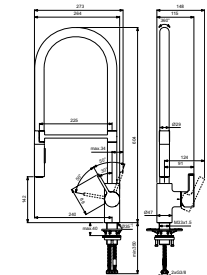

Keukenkranen Gusto

GUSTO KEUKENMENGKRAAN MET HOGE RONDE UITLOOP

MODEL	ARTIKELNR
Met hoge ronde uitloop, chroom	BD408AA
Met hoge ronde uitloop, Brushed Gold	BD408A2
Met hoge ronde uitloop, Magnetic Grey	BD408A5
Met hoge ronde uitloop, Silver Storm	BD408GN
Met hoge ronde uitloop, Sun Rosé	BD408J4

- Met hoge ronde uitloop
- Hoogte 422 mm

GUSTO KEUKENMENGKRAAN MET HOGE RONDE UITLOOP MET UITTREKBARE HANDDOUCHE

MODEL	ARTIKELNR
Uittrekbare handdouche 1 functie, chroom	BD414AA
Uittrekbare handdouche 1 functie, Brushed Gold	BD414A2
Uittrekbare handdouche 1 functie, Magnetic Grey	BD414A5
Uittrekbare handdouche 1 functie, Silver Storm	BD414GN
Uittrekbare handdouche 1 functie, Sun Rosé	BD414J4

- Met hoge ronde uitloop met uittrekbare handdouche 1 functie
- Hoogte 456 mm

GUSTO KEUKENMENGKRAAN MET HOGE L-UITLOOP

MODEL	ARTIKELNR
Met hoge L-uitloop, chroom	BD418AA
Met hoge L-uitloop, Brushed Gold	BD418A2
Met hoge L-uitloop, Magnetic Grey	BD418A5
Met hoge L-uitloop, Silver Storm	BD418GN
Met hoge L-uitloop, Sun Rosé	BD418J4

- Met hoge L-uitloop
- Hoogte 327 mm

GUSTO KEUKENMENGKRAAN PRO

MODEL	ARTIKELNR
Pro, chroom	BD421AA
Pro, Brushed Gold	BD421A2
Pro, Magnetic Grey	BD421A5
Pro, Silver Storm	BD421GN
Pro, Sun Rosé	BD421J4

- Met Pro uitloop met 2-functies handdouche
- Hoogte 604 mm

GUSTO KEUKENMENGKRAAN SEMI-PRO

MODEL	ARTIKELNR
Semi-Pro, chroom	BD417AA
Semi-Pro, Brushed Gold	BD417A2
Semi-Pro, Magnetic Grey	BD417A5
Semi-Pro, Silver Storm	BD417GN
Semi-Pro, Sun Rosé	BD417J4

- Met Semi-Pro uitloop met 2-functies handdouche
- Hoogte 484 mm