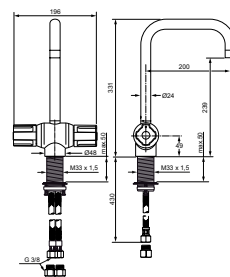

ARTIKELNR

A5545AA

- Geschikt voor thermische desinfectie