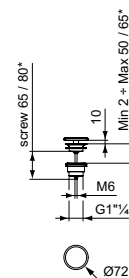

Waste en sifons

CLICK WASTE

MODEL	ARTIKELNR
Click waste, zonder overloop, chroom	E1483AA
Click waste, zonder overloop, Brushed Gold	E1483A2
Click waste, zonder overloop, Magnetic Grey	E1483A5
Click waste, zonder overloop, Silver Storm	E1483GN
Click waste, zonder overloop, Silk Black	E1483XG

- Voor wastafels zonder overloop
- Voorzien van snijlijnen om extra snel en eenvoudig in te kunnen korten

NIET-AFSLUITBARE WASTE

MODEL	ARTIKELNR
Niet-afsluitbare waste, glanzend wit	E211401
Niet-afsluitbare waste, Silk White	E2114V1
Niet-afsluitbare waste, Glossy Black	E2114V2
Niet-afsluitbare waste, Silk Black	E2114V3
Niet-afsluitbare waste, Kashmir	E2114V4
Niet-afsluitbare waste, Slate Grey	E2114V5
Niet-afsluitbare waste, Pomegranate	E2114V6
Niet-afsluitbare waste, Nude	E2114V7
Niet-afsluitbare waste, Mink	E2114V8
Niet-afsluitbare waste, Concrete	E2114V9
Niet-afsluitbare waste, Powder	E2114X8
Niet-afsluitbare waste, Sage	E2114X9