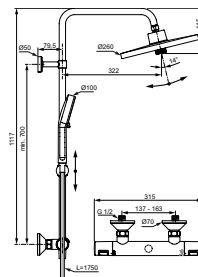

- 2 functies hoofddouche met kogelgewricht, Ø260 mm
- 2 functies handdouche Ø100 mm
- Doucheslang "Idealflex" 1750 mm

CERATHERM T100 DOUCHESYSTEEM MET DOUCHETHERMOSTAAT

AA

MODEL	ARTIKELNR
Doucheysteem met douchethermostaat, chroom	A7240AA