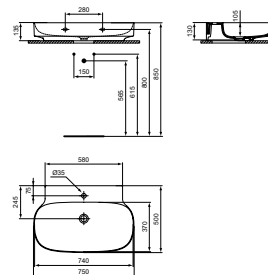

Wastafels en opbouwwastafels Linda-X

LINDA-X WASTAFEL 500 X 480 X 135 MM MET KRAANGAT ZONDER OVERLOOP

MODEL	ARTIKELNR
500 x 480 x 135 mm, glanzend wit	T439001
500 x 480 x 135 mm, Silk White	T4390V1

- Met kraangat
- Zonder overloop
- Van Diamatec

LINDA-X WASTAFEL 600 X 500 X 135 MM MET KRAANGAT ZONDER OVERLOOP

MODEL	ARTIKELNR
600 x 500 x 135 mm, glanzend wit	T439301
600 x 500 x 135 mm, Silk White	T4393V1

- Met kraangat
- Zonder overloop
- Van Diamatec

LINDA-X WASTAFEL 750 X 500 X 135 MM MET KRAANGAT ZONDER OVERLOOP

MODEL	ARTIKELNR
750 x 500 x 135 mm, glanzend wit	T439601
750 x 500 x 135 mm, Silk White	T4396V1

- Met kraangat
- Zonder overloop
- Van Diamatec

LINDA-X OPBOUWWASTAFEL OVAAL 450 X 380 X 130 MM ZONDER KRAANGAT ZONDER OVERLOOP

MODEL	ARTIKELNR
Ovaal, 450 x 380 x 130 mm, glanzend wit	T440001
Ovaal, 450 x 380 x 130 mm, Silk White	T4400V1

- Zonder kraangat
- Zonder overloop
- Van Diamatec

LINDA-X OPBOUWWASTAFEL OVAAL 550 X 380 X 130 MM ZONDER KRAANGAT ZONDER OVERLOOP

MODEL	ARTIKELNR
Ovaal, 550 x 380 x 130 mm, glanzend wit	T440201
Ovaal, 550 x 380 x 130 mm, Silk White	T4402V1

- Zonder kraangat
- Zonder overloop
- Van Diamatec