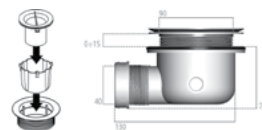

MODEL	ARTIKELNR
Afvoergarnituur	K936367