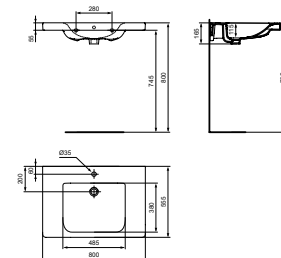

CONNECT FREEDOM ERGONOMISCHE WASTAFEL 600 X 555 X 165 MM MET KRAANGAT MET OVERLOOP

MODEL	ARTIKELNR
Miva wastafel, 600 x 555 x 165 mm, glanzend wit	E548201
Miva wastafel, 600 x 555 x 165 mm, glanzend wit, met Ideal Plus technologie	E5482MA