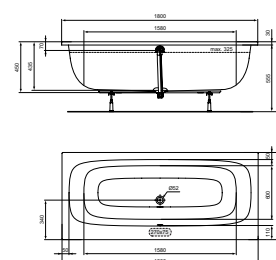

I.LIFE BAD RECHTHOEKIG

MODEL	ARTIKELNR
Bad 1800 x 800 mm, glanzend wit	T476201
Bad 1700 x 800 mm, glanzend wit	T476101
Bad 1700 x 750 mm, glanzend wit	T476001
Bad 1700 x 700 mm, glanzend wit	T475901
Bad 1600 x 700 mm, glanzend wit	T475801
Bad 1500 x 700 mm, glanzend wit	T475701

- Exclusief potenset (K731867) en afvoergarnituur (K7804AA), separaat te bestellen!

	A	B	C	D	FLD
T4757	1500	700	1175	455	190 L
T4758	1600	700	1275	455	205 L
T4759	1700	700	1375	455	220 L
T4760	1700	750	1375	500	230 L
T4761	1700	800	1375	555	270 L
T4762	1800	800	1475	555	280 L

I.LIFE DUOBAD RECHTHOEKIG 1800 X 800 MM

MODEL	ARTIKELNR
Duobad 1800 x 800 mm, glanzend wit	T476401

- 1800 x 800 mm
- Exclusief potenset (K731867) en afvoergarnituur (K7804AA), separaat te bestellen!

POTENSET VOOR BADEN

MODEL	ARTIKELNR
Potenset	K731867

AFVOERGARNITUUR MULTIPLEX

MODEL	ARTIKELNR
Afvoergarnituur Multiplex voor afvoer Ø52mm	K7804AA