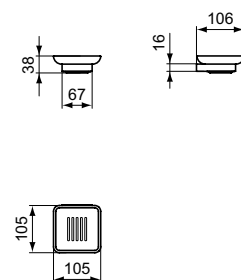

Accessoires Conca rechthoekig

CONCA BEKERHOUDER MET BEKER

MODEL	ARTIKELNR
Bekerhouder met beker, chroom	T4504AA
Bekerhouder met beker, Brushed Gold	T4504A2
Bekerhouder met beker, Magnetic Grey	T4504A5
Bekerhouder met beker, Silver Storm	T4504GN

- Beker van mat glas

CONCA HANDDOEKHAAK

MODEL	ARTIKELNR
Handdoekhaak, chroom	T4506AA
Handdoekhaak, Brushed Gold	T4506A2
Handdoekhaak, Magnetic Grey	T4506A5
Handdoekhaak, Silver Storm	T4506GN

- Enkel

CONCA ZEEPSCHAAL

MODEL	ARTIKELNR
Zeepschaal, chroom	T4508AA
Zeepschaal, Brushed Gold	T4508A2
Zeepschaal, Magnetic Grey	T4508A5
Zeepschaal, Silver Storm	T4508GN

- Mat glas