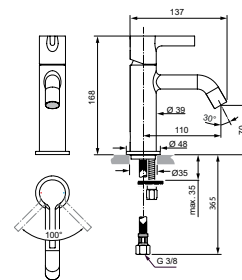

Kranen Joy

JOY WASTAFELMENGKRAAN ZONDER WASTE

MODEL	ARTIKELNR
5 l/min, zonder waste, chroom	BC776AA
5 l/min, zonder waste, Brushed Gold	BC776A2
5 l/min, zonder waste, Magnetic Grey	BC776A5
5 l/min, zonder waste, Silver Storm	BC776GN

- Optioneel met permanente rood/blauw marking
- 5 l/min
- Zonder waste

JOY WASTAFELMENGKRAAN MET HOGE UITLOOP ZONDER WASTE

MODEL	ARTIKELNR
5 l/min, zonder waste, chroom	BC778AA
5 l/min, zonder waste, Brushed Gold	BC778A2
5 l/min, zonder waste, Magnetic Grey	BC778A5
5 l/min, zonder waste, Silver Storm	BC778GN

- 5 l/min
- Zonder waste

JOY WASTAFELMENGKRAAN VERHOOGD ZONDER WASTE

MODEL	ARTIKELNR
5 l/min, zonder waste, chroom	BC782AA
5 l/min, zonder waste, Brushed Gold	BC782A2
5 l/min, zonder waste, Magnetic Grey	BC782A5
5 l/min, zonder waste, Silver Storm	BC782GN

- Optioneel met permanente rood/blauw marking
- 5 l/min
- Zonder waste

JOY WANDMENGKRAAN (OPBOUWDELEN) MET UITLOOP 180 MM

MODEL	ARTIKELNR
5 l/min, uitloop 180 mm, chroom	A7378AA
5 l/min, uitloop 180 mm, Brushed Gold	A7378A2
5 l/min, uitloop 180 mm, Magnetic Grey	A7378A5
5 l/min, uitloop 180 mm, Silver Storm	A7378GN

- 5 l/min
- Exclusief inbouwdeel (A1313NU), separaat te bestellen!

INBOUWDEEL VOOR WANDMENGKRAAN

MODEL	ARTIKELNR
Inbouwdeel voor wandmengkraan	A1313NU