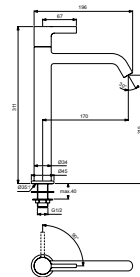

Fonteinkranen

JOY TOILETKRAAN

MODEL	ARTIKELNR
Toiletkraan, 5 l/min, chroom	BD462AA
Toiletkraan, 5 l/min, Brushed Gold	BD462A2
Toiletkraan, 5 l/min, Magnetic Grey	BD462A5
Toiletkraan, 5 l/min, Silver Storm	BD462GN

• 5 l/min

JOY TOILETKRAAN VERHOOGD

MODEL	ARTIKELNR
Toiletkraan verhoogd, 5 l/min, chroom	BD463AA
Toiletkraan verhoogd, 5 l/min, Brushed Gold	BD463A2
Toiletkraan verhoogd, 5 l/min, Magnetic Grey	BD463A5
Toiletkraan verhoogd, 5 l/min, Silver Storm	BD463GN

• 5 l/min

CONNECT AIR TOILETKRAAN

MODEL	ARTIKELNR
Toiletkraan, 5 l/min, chroom	A7031AA
Toiletkraan, 5 l/min, Brushed Gold	A7031A2
Toiletkraan, 5 l/min, Magnetic Grey	A7031A5
Toiletkraan, 5 l/min, Silver Storm	A7031GN

• 5 l/min

CERAPLAN TOILETKRAAN

MODEL	ARTIKELNR
Toiletkraan, chroom	BD284AA
Toiletkraan, Silk Black	BD284XG

IDEALSTREAM KOUDWATERKRAAN MET HOGE UITLOOP

MODEL	ARTIKELNR
Koudwaterkraan, 8,3 l/min, chroom	F2842AA
Koudwaterkraan, 8,3 l/min, Silk Black	F2842XG

• 8,3 l/min