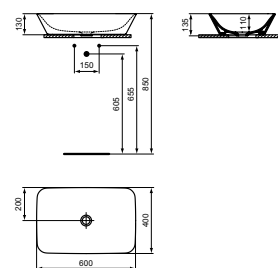

Wastafels en opbouwwastafels Connect Air

CONNECT AIR CUBE WASTAFEL 600 X 460 X 160 MM MET KRAANGAT MET OVERLOOP

MODEL	ARTIKELNR
600 x 460 x 160 mm, glanzend wit	E029801

- Met kraangat
- Met overloop

CONNECT AIR ARC WASTAFEL 600 X 460 X 160 MM MET KRAANGAT MET OVERLOOP

MODEL	ARTIKELNR
600 x 460 x 160 mm, glanzend wit	E069401

- Met kraangat
- Met overloop

CONNECT AIR OPBOUWWASTAFEL 600 X 400 X 135 MM ZONDER KRAANGAT ZONDER OVERLOOP

MODEL	ARTIKELNR
600 x 400 x 135 mm, glanzend wit	E034801

- Zonder kraangat
- Zonder overloop

CONNECT AIR OPBOUWWASTAFEL 400 X 400 X 135 MM ZONDER KRAANGAT ZONDER OVERLOOP

MODEL	ARTIKELNR
400 x 400 x 135 mm, glanzend wit	E034701

- Zonder kraangat
- Zonder overloop