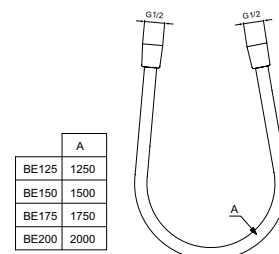

MODEL	ARTIKELNR
Doucheslang "Idealflex", 1250 mm, chroom	BE125AA
Doucheslang "Idealflex", 1250 mm, Brushed Gold	BE125A2
Doucheslang "Idealflex", 1250 mm, Magnetic Grey	BE125A5
Doucheslang "Idealflex", 1250 mm, Silver Storm	BE125GN
Doucheslang "Idealflex", 1250 mm, Silk Black	BE125XG
Doucheslang "Idealflex", 1500 mm, chroom	BE150AA
Doucheslang "Idealflex", 1500 mm, Brushed Gold	BE150A2
Doucheslang "Idealflex", 1500 mm, Magnetic Grey	BE150A5
Doucheslang "Idealflex", 1500 mm, Silver Storm	BE150GN
Doucheslang "Idealflex", 1500 mm, Silk Black	BE150XG
Doucheslang "Idealflex", 1750 mm, chroom	BE175AA
Doucheslang "Idealflex", 1750 mm, Brushed Gold	BE175A2
Doucheslang "Idealflex", 1750 mm, Magnetic Grey	BE175A5
Doucheslang "Idealflex", 1750 mm, Silver Storm	BE175GN
Doucheslang "Idealflex", 1750 mm, Silk Black	BE175XG
Doucheslang "Idealflex", 2000 mm, chroom	BE200AA