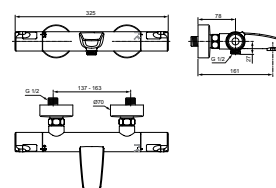

Thermostaatkranen

CERATHERM T50 DOUCHETHERMOSTAAT

MODEL	ARTIKELNR
Douchethermostaat, chroom	A7214AA

- H.o.h. 150 mm
- Cool Body
- Inclusief rozetten en S-koppelingen

CERATHERM T50 BAD/DOUCHETHERMOSTAAT

MODEL	ARTIKELNR
Bad/douchethermostaat, chroom	A7223AA

- H.o.h. 150 mm
- Met omstelling
- Cool Body
- Inclusief rozetten en S-koppelingen

CERATHERM T100 DOUCHETHERMOSTAAT

MODEL	ARTIKELNR
Douchethermostaat, chroom	A7229AA

- H.o.h. 150 mm
- Cool Body
- Inclusief rozetten en S-koppelingen

CERATHERM T100 BAD/DOUCHETHERMOSTAAT

MODEL	ARTIKELNR
Bad/douchethermostaat, chroom	A7238AA

- H.o.h. 150 mm
- Met omstelling
- Cool Body
- Inclusief rozetten en S-koppelingen

CERATHERM S200 DOUCHETHERMOSTAAT MET AFLEGPLATEAU

MODEL	ARTIKELNR
Douchethermostaat met aflegplateau, chroom	A7329AA
Douchethermostaat met aflegplateau, Silk Black	A7329XG

- Met legplank
- H.o.h. 150 mm
- Inclusief rozetten en S-koppelingen

AA XG