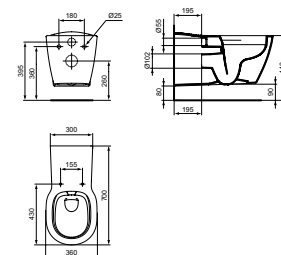

Ergonomisch sanitair

CONNECT FREEDOM ERGONOMISCHE WASTAFEL 800 X 555 X 165 MM MET KRAANGAT MET OVERLOOP

MODEL	ARTIKELNR
Miva wastafel, 800 x 555 x 165 mm, glanzend wit	E548401
Miva wastafel, 800 x 555 x 165 mm, glanzend wit, met Ideal Plus technologie	E5484MA

- Met kraangat
- Met overloop
- Beschikbaar met vuilafstotende Ideal Plus technologie

CONNECT FREEDOM ERGONOMISCHE WASTAFEL 600 X 555 X 165 MM MET KRAANGAT MET OVERLOOP

MODEL	ARTIKELNR
Miva wastafel, 600 x 555 x 165 mm, glanzend wit	E548201
Miva wastafel, 600 x 555 x 165 mm, glanzend wit, met Ideal Plus technologie	E5482MA

- Met kraangat
- Met overloop
- Beschikbaar met vuilafstotende Ideal Plus technologie

CONNECT ERGONOMISCH WANDCLOSET RANDLOOS 700 MM

MODEL	ARTIKELNR
Wandcloset randloos 700 mm, glanzend wit	E819401
Wandcloset randloos 700 mm, glanzend wit, met Ideal Plus technologie	E8194MA

- Diepspoel
- Randloos
- Exclusief closetzitting, separaat te bestellen!
- Beschikbaar met vuilafstotende Ideal Plus technologie

CONNECT ZITTING EN DEKSEL MET DOORLOPENDE SCHARNIERPEN

MODEL	ARTIKELNR
Doorlopende scharnierpen, glanzend wit	E824401

- Duroplast
- Doorlopende scharnierpen

CONNECT ZITTING MET DOORLOPENDE SCHARNIERPEN

MODEL	ARTIKELNR
Doorlopende scharnierpen, glanzend wit	E821801

- Duroplast
- Doorlopende scharnierpen

CONNECT FREEDOM ERGONOMISCH WANDCLOSET VERHOOGD + 60 MM

MODEL	ARTIKELNR
Verhoogd + 60 mm, glanzend wit	E607501
Verhoogd + 60 mm, glanzend wit, met Ideal Plus technologie	E6075MA

- Diepspoel
- Exclusief closetzitting, separaat te bestellen!
- Beschikbaar met vuilafstotende Ideal Plus technologie