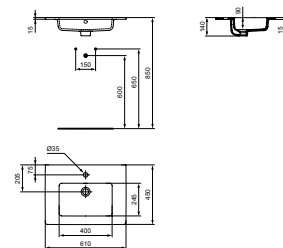

Meubelen Tiempo

TIEMPO VANITY WASTAFEL 610 X 450 X 140 MM MET KRAANGAT MET OVERLOOP

MODEL	ARTIKELNR
Met kraangat, met overloop, wit	E066801

- Met kraangat
- Met overloop

TIEMPO WASTAFELMEUBEL 600 X 440 X 550 MM MET 2 LADEN ZONDER AFDEKBLAD

MODEL	ARTIKELNR
600 x 440 x 550 mm, 2 laden, glanzend wit	R0259WG
600 x 440 x 550 mm, 2 laden, grijs	R0259TI
600 x 440 x 550 mm, 2 laden, licht eiken	R0259Y8
600 x 440 x 550 mm, 2 laden, flint hickory	R0259Y9

- 600 x 440 x 550 mm
- 2 laden, greeploos, softclose
- Glanzend wit
- Leverbaar in onderstaande 4 kleuren

TIEMPO VANITY WASTAFEL 815 X 450 X 140 MM MET KRAANGAT MET OVERLOOP

MODEL	ARTIKELNR
Met kraangat, met overloop, wit	E066901

- Met kraangat
- Met overloop

TIEMPO WASTAFELMEUBEL 800 X 440 X 550 MM MET 2 LADEN ZONDER AFDEKBLAD

MODEL	ARTIKELNR
800 x 440 x 550 mm, 2 laden, wit	R0263WG
800 x 440 x 550 mm, 2 laden, grijs	R0263TI
800 x 440 x 550 mm, 2 laden, licht eiken	R0263Y8
800 x 440 x 550 mm, 2 laden, flint hickory	R0263Y9

- 800 x 440 x 550 mm
- 2 laden, greeploos, softclose
- Licht eiken
- Leverbaar in onderstaande 4 kleuren