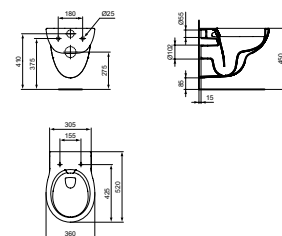

Ergonomisch sanitair

CONNECT ZITTING EN DEKSEL

MODEL	ARTIKELNR
Zitting en deksel, glanzend wit	E712801
Zitting en deksel softclose, glanzend wit	E712701

- Duroplast

CONTOUR 21 ERGONOMISCH WANDCLOSET RANDLOOS 700 MM

MODEL	ARTIKELNR
Wandcloset randloos 700 mm, glanzend wit, met "SmartGuard" antibacteriele behandeling	E1536HY

- Diepspoel
- Randloos
- Exclusief closetzitting, separaat te bestellen!
- "SmartGuard" antibacteriele behandeling

CONTOUR 21 ERGONOMISCH WANDCLOSET 520 MM

MODEL	ARTIKELNR
Wandcloset randloos 520 mm, glanzend wit, met "SmartGuard" antibacteriele behandeling	E1537HY

- Diepspoel
- Randloos
- Exclusief closetzitting, separaat te bestellen!
- "SmartGuard" antibacteriele behandeling

CONTOUR 21 ZITTING EN DEKSEL

MODEL	ARTIKELNR
Zitting en deksel, glanzend wit	S407701
Zitting en deksel, blauw	S406536
Zitting en deksel, grijs	S4065LJ
Zitting en deksel, donkergrijs	S4065RN

- Duroplast

CONTOUR 21 WANDGREEP

MODEL	ARTIKELNR
Wandgreep 300 mm, blauw	S645036
Wandgreep 300 mm, wit	S6450AC
Wandgreep 300 mm, grijs	S6450LJ
Wandgreep 300 mm, donkergrijs	S6450RN