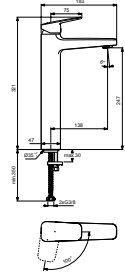

Kranen Ceraplan

CERAPLAN WASTAFELMENGKRAAN ZONDER WASTE, MET BLUESTART

MODEL	ARTIKELNR
5 l/min, zonder waste, BlueStart, chroom	BD224AA
5 l/min, zonder waste, BlueStart, Silk Black	BD224XG

- 5 l/min
- Zonder waste
- BlueStart

CERAPLAN WASTAFELMENGKRAAN MET HOGE UITLOOP ZONDER WASTE

MODEL	ARTIKELNR
5 l/min, zonder waste, chroom	BD234AA
5 l/min, zonder waste, Silk Black	BD234XG

- 5 l/min
- Zonder waste

CERAPLAN WASTAFELMENGKRAAN VERHOOGD ZONDER WASTE, MET BLUESTART

MODEL	ARTIKELNR
5 l/min, zonder waste, BlueStart, chroom	BD237AA

- 5 l/min
- Zonder waste
- BlueStart

CERAPLAN WASTAFELMENGKRAAN VERHOOGD ZONDER WASTE

MODEL	ARTIKELNR
5 l/min, zonder waste, chroom	BD236AA
5 l/min, zonder waste, Silk Black	BD236XG

- 5 l/min
- Zonder waste

CERAPLAN WANDMENGKRAAN (OPBOUWDEEL) MET UITLOOP 166 MM

MODEL	ARTIKELNR
5 l/min, uitloop 166 mm, chroom	BD244AA
5 l/min, uitloop 166 mm, Silk Black	BD244XG

- 5 l/min
- Exclusief inbouwdeel (A1313NU), separaat te bestellen!

INBOUWDEEL VOOR WANDMENGKRAAN

MODEL	ARTIKELNR
Inbouwdeel voor wandmengkraan	A1313NU