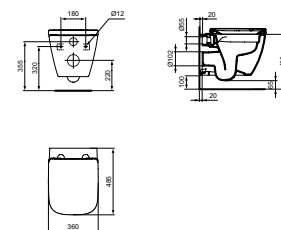

MODEL	ARTIKELNR
Exclusief zitting en deksel softclose, glanzend wit	T459201
Zitting en deksel wrapover, softclosing	T473701
Zitting en deksel wrapover	T473601
Zitting en deksel sandwich, softclosing	T532901
Zitting en deksel sandwich	T532801
WC PACK, inclusief zitting en deksel softclose, glanzend wit	T473801

- Diepspoel
- RimLS+ randloos