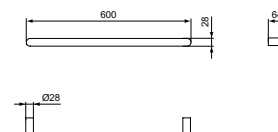

Accessoires Conca rond

CONCA CLOSETBORSTELGARNITUUR

MODEL	ARTIKELNR
Closetborstelgarnituur, chroom	T4495AA
Closetborstelgarnituur, Brushed Gold	T4495A2
Closetborstelgarnituur, Magnetic Grey	T4495A5
Closetborstelgarnituur, Silver Storm	T4495GN

- Wandmontage

CONCA CLOSETROLHOUDER ZONDER DEKSEL

MODEL	ARTIKELNR
Closetrolhouder zonder deksel, chroom	T4497AA
Closetrolhouder zonder deksel, Brushed Gold	T4497A2
Closetrolhouder zonder deksel, Magnetic Grey	T4497A5
Closetrolhouder zonder deksel, Silver Storm	T4497GN

- Zonder deksel

CONCA HANDDOEKHOUDER ENKEL 60 CM

MODEL	ARTIKELNR
Handdoekhouder enkel 60 cm, chroom	T4499AA
Handdoekhouder enkel 60 cm, Brushed Gold	T4499A2
Handdoekhouder enkel 60 cm, Magnetic Grey	T4499A5
Handdoekhouder enkel 60 cm, Silver Storm	T4499GN

- Enkel

CONCA HANDDOEKHOUDER DUBBEL 60 CM

MODEL	ARTIKELNR
Handdoekhouder dubbel 60 cm, chroom	T4501AA
Handdoekhouder dubbel 60 cm, Brushed Gold	T4501A2
Handdoekhouder dubbel 60 cm, Magnetic Grey	T4501A5
Handdoekhouder dubbel 60 cm, Silver Storm	T4501GN

- Dubbel

CONCA HANDDOEKRING

MODEL	ARTIKELNR
Handdoekring, chroom	T4503AA
Handdoekring, Brushed Gold	T4503A2
Handdoekring, Magnetic Grey	T4503A5
Handdoekring, Silver Storm	T4503GN

- Draaibaar