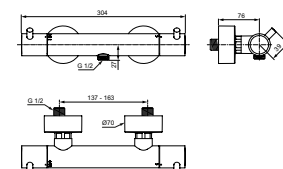

MODEL	ARTIKELNR
Douchethermostaat, chroom	A7587AA
Douchethermostaat, Brushed Gold	A7587A2
Douchethermostaat, Magnetic Grey	A7587A5
Douchethermostaat, Silver Storm	A7587GN
Douchethermostaat, Silk Black	A7587XG

- H.o.h. 150 mm
- Cool Body
- Inclusief rozetten en S-koppelingen