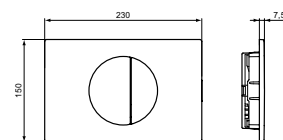

Reservoirs

OLEAS M2 BEDIENINGSPANEEL VOOR CLOSET

MODEL	ARTIKELNR
M2 bedieningspaneel, wit	R0121AC
M2 bedieningspaneel, mat zwart	R0121A6
M2 bedieningspaneel, chroom	R0121AA
M2 bedieningspaneel, mat chroom	R0121JG

- Mechanische bediening
- Dual Flush

OLEAS M3 BEDIENINGSPANEEL VOOR CLOSET

MODEL	ARTIKELNR
M3 bedieningspaneel, wit	R0123AC
M3 bedieningspaneel, mat zwart	R0123A6
M3 bedieningspaneel, chroom	R0123AA
M3 bedieningspaneel, mat chroom	R0123JG
M3 bedieningspaneel, mat wit	R0459AW
M3 bedieningspaneel, Brushed Gold	R0459A2
M3 bedieningspaneel, Magnetic Grey	R0459A5
M3 bedieningspaneel, Silver Storm	R0459GN

- Mechanische bediening
- Dual Flush

OLEAS M5 BEDIENINGSPANEEL VOOR CLOSET

MODEL	ARTIKELNR
M5 bedieningspaneel, wit	R0503AC
M5 bedieningspaneel, mat zwart	R0503A6
M5 bedieningspaneel, chroom	R0503AA
M5 bedieningspaneel, mat chroom	R0503JG
M5 bedieningspaneel, mat wit	R0503AW
M5 bedieningspaneel, Brushed Gold	R0503A2
M5 bedieningspaneel, Magnetic Grey	R0503A5
M5 bedieningspaneel, Silver Storm	R0503GN

- Mechanische bediening
- Dual Flush

OLEAS M2 BEDIENINGSPANEEL SMARTFLUSH VOOR CLOSET

MODEL	ARTIKELNR
M2 bedieningspaneel, wit	R0122AC
M2 bedieningspaneel, mat zwart	R0122A6
M2 bedieningspaneel, chroom	R0122AA
M2 bedieningspaneel, mat chroom	R0122JG

- Mechanische bediening
- SmartFlush
- Dual Flush