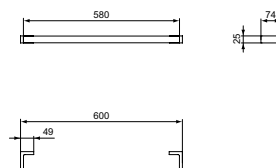

Accessoires Conca rechthoekig

CONCA CLOSETBORSTELGARNITUUR

MODEL	ARTIKELNR
Closetborstelgarnituur, chroom	T4494AA
Closetborstelgarnituur, Brushed Gold	T4494A2
Closetborstelgarnituur, Magnetic Grey	T4494A5
Closetborstelgarnituur, Silver Storm	T4494GN

- Wandmontage

CONCA CLOSETROLHOUDER MET DEKSEL

MODEL	ARTIKELNR
Closetrolhouder met deksel, chroom	T4496AA
Closetrolhouder met deksel, Brushed Gold	T4496A2
Closetrolhouder met deksel, Magnetic Grey	T4496A5
Closetrolhouder met deksel, Silver Storm	T4496GN

- Met deksel

CONCA HANDDOEKHOUDER ENKEL 60 CM

MODEL	ARTIKELNR
Handdoekhouder enkel 60 cm, chroom	T4498AA
Handdoekhouder enkel 60 cm, Brushed Gold	T4498A2
Handdoekhouder enkel 60 cm, Magnetic Grey	T4498A5
Handdoekhouder enkel 60 cm, Silver Storm	T4498GN

- Enkel

CONCA HANDDOEKHOUDER DUBBEL 60 CM

MODEL	ARTIKELNR
Handdoekhouder dubbel 60 cm, chroom	T4500AA
Handdoekhouder dubbel 60 cm, Brushed Gold	T4500A2
Handdoekhouder dubbel 60 cm, Magnetic Grey	T4500A5
Handdoekhouder dubbel 60 cm, Silver Storm	T4500GN

- Dubbel

CONCA HANDDOEKRING

MODEL	ARTIKELNR
Handdoekring, chroom	T4502AA
Handdoekring, Brushed Gold	T4502A2
Handdoekring, Magnetic Grey	T4502A5
Handdoekring, Silver Storm	T4502GN

- Draaibaar