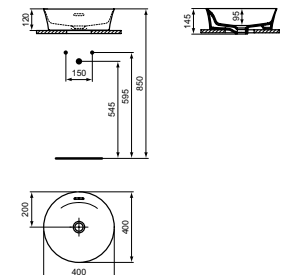

ARTIKELNR

E1413__

- Zonder kraangat
- Met overloop
- Van Diamatec
- Glanzend wit
- Leverbaar in onderstaande 12 kleuren