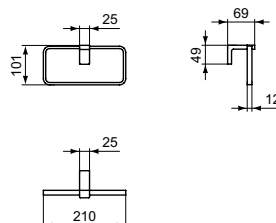

Accessoires Conca rechthoekig

CONCA CLOSETBORSTELGARNITUUR

MODEL	ARTIKELNR
Closetborstelgarnituur, chroom	T4494AA
Closetborstelgarnituur, Brushed Gold	T4494A2
Closetborstelgarnituur, Magnetic Grey	T4494A5
Closetborstelgarnituur, Silver Storm	T4494GN

- Wandmontage

CONCA CLOSETROLHOUDER MET DEKSEL

MODEL	ARTIKELNR
Closetrolhouder met deksel, chroom	T4496AA
Closetrolhouder met deksel, Brushed Gold	T4496A2
Closetrolhouder met deksel, Magnetic Grey	T4496A5
Closetrolhouder met deksel, Silver Storm	T4496GN

- Met deksel

CONCA HANDDOEKHOUDER ENKEL 60 CM

MODEL	ARTIKELNR
Handdoekhouder enkel 60 cm, chroom	T4498AA
Handdoekhouder enkel 60 cm, Brushed Gold	T4498A2
Handdoekhouder enkel 60 cm, Magnetic Grey	T4498A5
Handdoekhouder enkel 60 cm, Silver Storm	T4498GN

- Enkel

CONCA HANDDOEKHOUDER DUBBEL 60 CM

MODEL	ARTIKELNR
Handdoekhouder dubbel 60 cm, chroom	T4500AA
Handdoekhouder dubbel 60 cm, Brushed Gold	T4500A2
Handdoekhouder dubbel 60 cm, Magnetic Grey	T4500A5
Handdoekhouder dubbel 60 cm, Silver Storm	T4500GN

- Dubbel

CONCA HANDDOEKRING

MODEL	ARTIKELNR
Handdoekring, chroom	T4502AA
Handdoekring, Brushed Gold	T4502A2
Handdoekring, Magnetic Grey	T4502A5
Handdoekring, Silver Storm	T4502GN

- Draaibaar