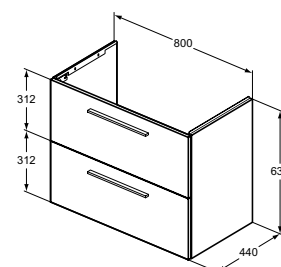

MODEL	ARTIKELNR
800 x 440 x 660 mm, 2 laden, coffee donker eiken	T5256NW
Meubelgreep large, chroom geborsteld	T5326YE
Meubelgreep large, Silk Black	T5326XG

- 800 x 440 x 660 mm
- 2 laden, softclose
- Exclusief meubelgrepen, separaat te bestellen!
- Coffee donker eiken
- Leverbaar in onderstaande 7 kleuren