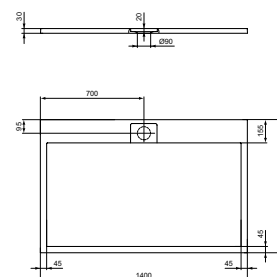

ULTRA FLAT SOLID I.LIFE DOUCHEVLOER 1400 X 900 MM

MODEL	ARTIKELNR
Douchevloer 1400 x 900 x 30 mm, wit	T5222FR
Douchevloer 1400 x 900 x 30 mm, betongrijs	T5222FS
Douchevloer 1400 x 900 x 30 mm, zandbeige	T5222FT
Douchevloer 1400 x 900 x 30 mm, zwart	T5222FV

- Ideal Solid natuursteen mineraal composiet
- Met gekleurde afvoerafdekking