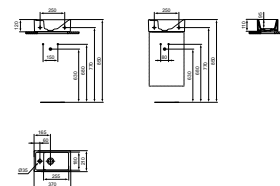

Fonteinen Tempo

TEMPO FONTEIN MET KRAANGAT RECHTS ZONDER OVERLOOP

MODEL	ARTIKELNR
Kraangat rechts, glanzend wit	E211201
Kraangat rechts, Silk White	E2112V1
Kraangat rechts, Silk Black	E2112V3

- Met kraangat rechts
- Zonder overloop

TEMPO FONTEIN MET KRAANGAT LINKS ZONDER OVERLOOP

MODEL	ARTIKELNR
Kraangat links, glanzend wit	E211301
Kraangat links, Silk White	E2113V1
Kraangat links, Silk Black	E2113V3

- Met kraangat links
- Zonder overloop

Fonteinmeubels i.life S

I.LIFE S FONTEINMEUBEL 354 X 202 X 555 MM MET 1 DEUR

MODEL	ARTIKELNR
354 x 202 x 555 mm, 1 deur, mat wit	T5302DU
354 x 202 x 555 mm, 1 deur, mat zand beige	T5302NF
354 x 202 x 555 mm, 1 deur, mat quartz grijs	T5302NG
354 x 202 x 555 mm, 1 deur, mat lichtgrijs	T5302NH
354 x 202 x 555 mm, 1 deur, mat carbon grijs	T5302NV
354 x 202 x 555 mm, 1 deur, coffee donker eiken	T5302NW
354 x 202 x 555 mm, 1 deur, natural licht eiken	T5302NX
Meubelgreep medium, chroom geborsteld	T5325YE
Meubelgreep medium, Silk Black	T5325XG

- 354 x 202 x 555 mm
- 1 deur, softclose
- Deur links of rechts omkeerbaar
- Exclusief meubelgrepen, separaat te bestellen!

Fonteinmeubels Tiempo

TIEMPO FONTEINMEUBEL GREEPLOOS 354 X 202 X 550 MM MET 1 DEUR

MODEL	ARTIKELNR
354 x 202 x 550 mm, 1 deur, wit	R0271WG
354 x 202 x 550 mm, 1 deur, grijs	R0271TI
354 x 202 x 550 mm, 1 deur, licht eiken	R0271Y8
354 x 202 x 550 mm, 1 deur, flint hickory	R0271Y9

- 354 x 202 x 550 mm
- 1 deur, softclose
- Deur links of rechts omkeerbaar