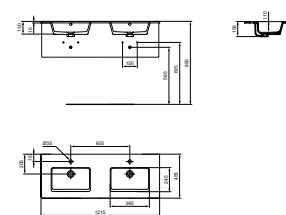

Meubelen Tiempo

TIEMPO VANITY WASTAFEL 1015 X 465 X 175 MM MET KRAANGAT MET OVERLOOP

MODEL	ARTIKELNR
Met kraangat, met overloop, wit	T531701

- Met kraangat
- Met overloop

TIEMPO WASTAFELMEUBEL 1000 X 440 X 550 MM MET 2 LADEN ZONDER AFDEKBLAD

MODEL	ARTIKELNR
1000 x 440 x 550 mm, 2 laden, wit	R0265WG
1000 x 440 x 550 mm, 2 laden, grijs	R0265TI
1000 x 440 x 550 mm, 2 laden, licht eiken	R0265Y8
1000 x 440 x 550 mm, 2 laden, flint hickory	R0265Y9

- 1000 x 440 x 550 mm
- 2 laden, greeploos, softclose
- Flint Hickory
- Leverbaar in onderstaande 4 kleuren

TIEMPO VANITY WASTAFEL DUBBEL 1215 X 450 X 155 MM MET 2X 1 KRAANGAT MET OVERLOOP

MODEL	ARTIKELNR
Met 2x 1 kraangat, met overloop, wit	E053401

- Met 2x 1 kraangat
- Met overloop

TIEMPO WASTAFELMEUBEL 1200 X 440 X 550 MM MET 4 LADEN ZONDER AFDEKBLAD

MODEL	ARTIKELNR
1200 x 440 x 550 mm, 4 laden, wit	R0267WG
1200 x 440 x 550 mm, 4 laden, grijs	R0267TI
1200 x 440 x 550 mm, 4 laden, licht eiken	R0267Y8
1200 x 440 x 550 mm, 4 laden, flint hickory	R0267Y9

- 1200 x 440 x 550 mm
- 4 laden, greeploos, softclose
- Grijs
- Leverbaar in onderstaande 4 kleuren

TIEMPO WASTAFELMEUBEL 1200 X 440 X 550 MM MET 2 LADEN ZONDER AFDEKBLAD

MODEL	ARTIKELNR
1200 x 440 x 550 mm, 2 laden, wit	R0266WG
1200 x 440 x 550 mm, 2 laden, grijs	R0266TI
1200 x 440 x 550 mm, 2 laden, licht eiken	R0266Y8
1200 x 440 x 550 mm, 2 laden, flint hickory	R0266Y9

- 1200 x 440 x 550 mm
- 2 laden, greeploos, softclose
- Wit
- Leverbaar in onderstaande 4 kleuren