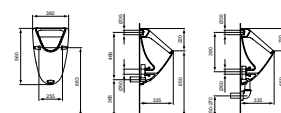

Urinoirs

SPHERO URINOIR MAXI

MODEL	ARTIKELNR
Urinoir Maxi, glanzend wit	E183201

- Met achteraansluiting
- Zonder spoelrand

CONNECT URINOIR

MODEL	ARTIKELNR
Urinoir, glanzend wit	E567101
Urinoir voor combinatie met deksel, glanzend wit	E567601
Urinoirdeksel, glanzend wit	E567401

- Met achteraansluiting
- Exclusief afvoer horizontaal (K822367), separaat te bestellen!

EUROVIT URINOIR

MODEL	ARTIKELNR
Urinoir, achteraansluiting, glanzend wit	K553801
Urinoir, bovenaansluiting, glanzend wit	K553901

- Met achteraansluiting: exclusief afvoer horizontaal (K822367), separaat te bestellen!
- Met bovenaansluiting: exclusief afvoer verticaal (K751501), separaat te bestellen!

CONTOUR 21 URINOIRSCHOT

MODEL	ARTIKELNR
Urinoirschot, glanzend wit	S612001

- Inclusief bevestigingsset

AFVOER HORIZONTAAL VOOR URINOIR

MODEL	ARTIKELNR
Afvoer horizontaal voor urinoir	K822367