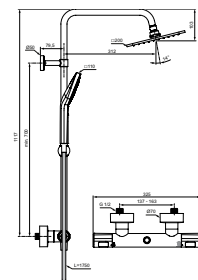

Douchesystemen

CERATHERM T25+ DOUCHESYSTEEM MET DOUCHETHERMOSTAAT

AA XG

MODEL	ARTIKELNR
Doucheysteem, douchethermostaat, chroom	A7210AA
Doucheysteem, douchethermostaat, Silk Black	A7210XG

- 2 functies hoofddouche met kogelgewricht, Ø260 mm
- 2 functies handdouche Ø100 mm
- Doucheslang "Idealflex" 1750 mm

CERATHERM T100 DOUCHESYSTEEM MET DOUCHETHERMOSTAAT

AA

MODEL	ARTIKELNR
Doucheysteem met douchethermostaat, chroom	A7240AA

- Metalen hoofddouche met kogelgewricht, 200 x 200 mm
- 3 functies handdouche
- Doucheslang "Idealflex" 1750 mm

CERATHERM S200 DOUCHESYSTEEM MET DOUCHETHERMOSTAAT MET PLANCHET

AA XG

MODEL	ARTIKELNR
Doucheysteem, douchethermostaat met handdouche rond, 3 functies, chroom	A7331AA
Doucheysteem, douchethermostaat met staafhanddouche, 1 functie, Silk Black	A7631XG

- Met legplank
- Hoofddouche met kogelgewricht, Ø250 mm
- Doucheslang "Idealflex" 1750 mm

CERATHERM T125 DOUCHESYSTEEM MET DOUCHETHERMOSTAAT

AA A2 A5 GN XG

MODEL	ARTIKELNR
Doucheysteem, chroom	A7589AA
Doucheysteem, Brushed Gold	A7589A2
Doucheysteem, Magnetic Grey	A7589A5
Doucheysteem, Silver Storm	A7589GN
Doucheysteem, Silk Black	A7589XG

- Hoofddouche met kogelgewricht, Ø300 mm
- 1 functie staafhanddouche
- Doucheslang "Idealflex" 1750 mm

CERAPLUS SAFE DOUCHESYSTEEM MET DOUCHETHERMOSTAAT

AA 38

MODEL	ARTIKELNR
Doucheysteem met douchethermostaat, chroom	A7940AA

- Metalen hoofddouche met kogelgewricht, Ø300 mm
- 1 functie staafhanddouche
- Doucheslang "Idealflex" 1750 mm
- Met thermische desinfectie functie
- Met temperatuurstop tot 40°C