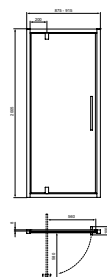

MODEL	ARTIKELNR
Draaideur 900 mm, zilver	T4839EO

- Hoogte 2000 mm
- 8 mm transparant veiligheidsglas, behandeld met Ideal Clean
- Met aluminium muurprofiel
- Omkeerbaar