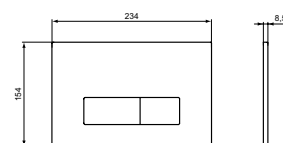

Reservoirs

OLEAS M2 BEDIENINGSPANEEL VOOR CLOSET

MODEL	ARTIKELNR
M2 bedieningspaneel, wit	R0121AC
M2 bedieningspaneel, mat zwart	R0121A6
M2 bedieningspaneel, chroom	R0121AA
M2 bedieningspaneel, mat chroom	R0121JG

- Mechanische bediening
- Dual Flush

OLEAS M3 BEDIENINGSPANEEL VOOR CLOSET

MODEL	ARTIKELNR
M3 bedieningspaneel, wit	R0123AC
M3 bedieningspaneel, mat zwart	R0123A6
M3 bedieningspaneel, chroom	R0123AA
M3 bedieningspaneel, mat chroom	R0123JG
M3 bedieningspaneel, mat wit	R0459AW
M3 bedieningspaneel, Brushed Gold	R0459A2
M3 bedieningspaneel, Magnetic Grey	R0459A5
M3 bedieningspaneel, Silver Storm	R0459GN

- Mechanische bediening
- Dual Flush

OLEAS M5 BEDIENINGSPANEEL VOOR CLOSET

MODEL	ARTIKELNR
M5 bedieningspaneel, wit	R0503AC
M5 bedieningspaneel, mat zwart	R0503A6
M5 bedieningspaneel, chroom	R0503AA
M5 bedieningspaneel, mat chroom	R0503JG
M5 bedieningspaneel, mat wit	R0503AW
M5 bedieningspaneel, Brushed Gold	R0503A2
M5 bedieningspaneel, Magnetic Grey	R0503A5
M5 bedieningspaneel, Silver Storm	R0503GN

- Mechanische bediening
- Dual Flush

OLEAS M2 BEDIENINGSPANEEL SMARTFLUSH VOOR CLOSET

MODEL	ARTIKELNR
M2 bedieningspaneel, wit	R0122AC
M2 bedieningspaneel, mat zwart	R0122A6
M2 bedieningspaneel, chroom	R0122AA
M2 bedieningspaneel, mat chroom	R0122JG

- Mechanische bediening
- SmartFlush
- Dual Flush