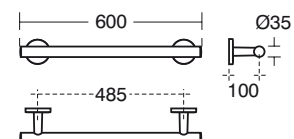

CONTOUR 21 WANDGREEP

MODEL	ARTIKELNR
Wandgreep 600 mm, RVS-look	S6484MY
Wandgreep 600 mm, Silk Black	S0380XG
Wandgreep 450 mm, Silk Black	S0381XG