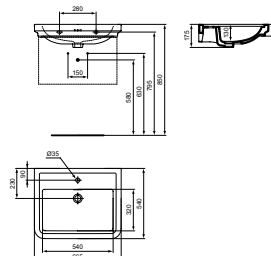

CALLA ZUIL VOOR WASTAFEL

MODEL	ARTIKELNR
Zuil, wit	E222401

CALLA VANITY WASTAFEL 665 X 540 X 175 MM MET KRAANGAT MET OVERLOOP

MODEL	ARTIKELNR
Met kraangat, met overloop, wit	E223801

- Met kraangat
- Met overloop
- Ook beschikbaar met 2 en met 3 kraangaten
- Kan gecombineerd worden met wastafelmeubel of staande console