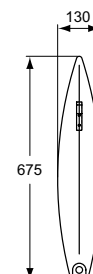

Urinoirs

SPHERO URINOIR MAXI

MODEL	ARTIKELNR
Urinoir Maxi, glanzend wit	E183201

- Met achteraansluiting
- Zonder spoelrand

CONNECT URINOIR

MODEL	ARTIKELNR
Urinoir, glanzend wit	E567101
Urinoir voor combinatie met deksel, glanzend wit	E567601
Urinoirdeksel, glanzend wit	E567401

- Met achteraansluiting
- Exclusief afvoer horizontaal (K822367), separaat te bestellen!

EUROVIT URINOIR

MODEL	ARTIKELNR
Urinoir, achteraansluiting, glanzend wit	K553801
Urinoir, bovenaansluiting, glanzend wit	K553901

- Met achteraansluiting: exclusief afvoer horizontaal (K822367), separaat te bestellen!
- Met bovenaansluiting: exclusief afvoer verticaal (K751501), separaat te bestellen!

CONTOUR 21 URINOIRSCHOT

MODEL	ARTIKELNR
Urinoirschot, glanzend wit	S612001

- Inclusief bevestigingsset

AFVOER HORIZONTAAL VOOR URINOIR

MODEL	ARTIKELNR
Afvoer horizontaal voor urinoir	K822367