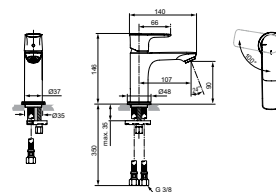

Kranen Connect Air

CONNECT AIR WASTAFELMENGKRAAN ZONDER WASTE, MET BLUESTART

MODEL	ARTIKELNR
5 l/min, zonder waste, BlueStart, chroom	A7011AA
5 l/min, zonder waste, BlueStart, Brushed Gold	A7011A2
5 l/min, zonder waste, BlueStart, Magnetic Grey	A7011A5
5 l/min, zonder waste, BlueStart, Silver Storm	A7011GN

- 5 l/min
- Zonder waste
- BlueStart

CONNECT AIR WASTAFELMENGKRAAN VERHOOGD ZONDER WASTE, MET BLUESTART

MODEL	ARTIKELNR
5 l/min, zonder waste, BlueStart, chroom	A7028AA
5 l/min, zonder waste, BlueStart, Brushed Gold	A7028A2
5 l/min, zonder waste, BlueStart, Magnetic Grey	A7028A5
5 l/min, zonder waste, BlueStart, Silver Storm	A7028GN

- 5 l/min
- Zonder waste
- BlueStart

CONNECT AIR WANDMENGKRAAN (OPBOUWDELEN) MET UITLOOP 185 MM

MODEL	ARTIKELNR
5 l/min, uitloop 185 mm, chroom	A7029AA
5 l/min, uitloop 185 mm, Brushed Gold	A7029A2
5 l/min, uitloop 185 mm, Magnetic Grey	A7029A5
5 l/min, uitloop 185 mm, Silver Storm	A7029GN

- 5 l/min
- Exclusief inbouwdeel (A5948NU), separaat te bestellen!

INBOUWDEEL VOOR WANDMENGKRAAN

MODEL	ARTIKELNR
Inbouwdeel voor wandmengkraan	A5948NU