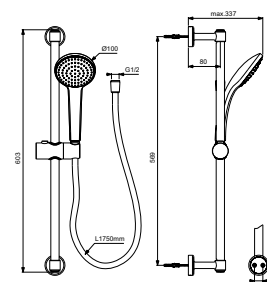

- 1 functie staafhanddouché
- Doucheslang "Idealflex" 1750 mm

Glijstangen, badsets en slangen

IDEALRAIN GLIJSTANGCOMBINATIE 600 MM

MODEL	ARTIKELNR
Glijstangcombinatie 600 mm, Silk Black	BD142XG

- 1 functie handdouche M1, Ø100 mm
- Doucheslang "Idealflex" 1750 mm