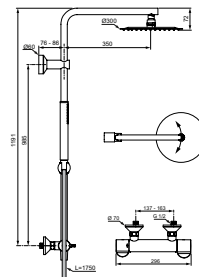

Douchesystemen

CERATHERM T25+ DOUCHESYSTEEM MET DOUCHETHERMOSTAAT

AA XG

MODEL	ARTIKELNR
Doucheysteem, douchethermostaat, chroom	A7210AA
Doucheysteem, douchethermostaat, Silk Black	A7210XG

- 2 functies hoofddouche met kogelgewricht, Ø260 mm
- 2 functies handdouche Ø100 mm
- Doucheslang "Idealflex" 1750 mm

CERATHERM T100 DOUCHESYSTEEM MET DOUCHETHERMOSTAAT

AA

MODEL	ARTIKELNR
Doucheysteem met douchethermostaat, chroom	A7240AA

- Metalen hoofddouche met kogelgewricht, 200 x 200 mm
- 3 functies handdouche
- Doucheslang "Idealflex" 1750 mm

CERATHERM S200 DOUCHESYSTEEM MET DOUCHETHERMOSTAAT MET PLANCHET

AA XG

MODEL	ARTIKELNR
Doucheysteem, douchethermostaat met handdouche rond, 3 functies, chroom	A7331AA
Doucheysteem, douchethermostaat met staafhanddouche, 1 functie, Silk Black	A7631XG

- Met legplank
- Hoofddouche met kogelgewricht, Ø250 mm
- Doucheslang "Idealflex" 1750 mm

CERATHERM T125 DOUCHESYSTEEM MET DOUCHETHERMOSTAAT

AA A2 A5 GN XG

MODEL	ARTIKELNR
Doucheysteem, chroom	A7589AA
Doucheysteem, Brushed Gold	A7589A2
Doucheysteem, Magnetic Grey	A7589A5
Doucheysteem, Silver Storm	A7589GN
Doucheysteem, Silk Black	A7589XG

- Hoofddouche met kogelgewricht, Ø300 mm
- 1 functie staafhanddouche
- Doucheslang "Idealflex" 1750 mm

CERAPLUS SAFE DOUCHESYSTEEM MET DOUCHETHERMOSTAAT

AA 38

MODEL	ARTIKELNR
Doucheysteem met douchethermostaat, chroom	A7940AA

- Metalen hoofddouche met kogelgewricht, Ø300 mm
- 1 functie staafhanddouche
- Doucheslang "Idealflex" 1750 mm
- Met thermische desinfectie functie
- Met temperatuurstop tot 40°C