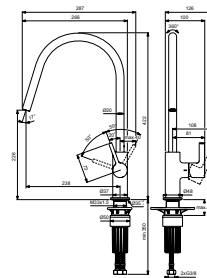

Keukenkranen Gusto

GUSTO KEUKENMENGKRAAN MET HOGE RONDE UITLOOP

MODEL	ARTIKELNR
Met hoge ronde uitloop, chroom	BD408AA
Met hoge ronde uitloop, Brushed Gold	BD408A2
Met hoge ronde uitloop, Magnetic Grey	BD408A5
Met hoge ronde uitloop, Silver Storm	BD408GN
Met hoge ronde uitloop, Sun Rosé	BD408J4

- Met hoge ronde uitloop
- Hoogte 422 mm

GUSTO KEUKENMENGKRAAN MET HOGE RONDE UITLOOP MET UITTREKBARE HANDDOUCHE

MODEL	ARTIKELNR
Uittrekbare handdouche 1 functie, chroom	BD414AA
Uittrekbare handdouche 1 functie, Brushed Gold	BD414A2
Uittrekbare handdouche 1 functie, Magnetic Grey	BD414A5
Uittrekbare handdouche 1 functie, Silver Storm	BD414GN
Uittrekbare handdouche 1 functie, Sun Rosé	BD414J4

- Met hoge ronde uitloop met uittrekbare handdouche 1 functie
- Hoogte 456 mm

GUSTO KEUKENMENGKRAAN MET HOGE L-UITLOOP

MODEL	ARTIKELNR
Met hoge L-uitloop, chroom	BD418AA
Met hoge L-uitloop, Brushed Gold	BD418A2
Met hoge L-uitloop, Magnetic Grey	BD418A5
Met hoge L-uitloop, Silver Storm	BD418GN
Met hoge L-uitloop, Sun Rosé	BD418J4

- Met hoge L-uitloop
- Hoogte 327 mm

GUSTO KEUKENMENGKRAAN PRO

MODEL	ARTIKELNR
Pro, chroom	BD421AA
Pro, Brushed Gold	BD421A2
Pro, Magnetic Grey	BD421A5
Pro, Silver Storm	BD421GN
Pro, Sun Rosé	BD421J4

- Met Pro uitloop met 2-functies handdouche
- Hoogte 604 mm

GUSTO KEUKENMENGKRAAN SEMI-PRO

MODEL	ARTIKELNR
Semi-Pro, chroom	BD417AA
Semi-Pro, Brushed Gold	BD417A2
Semi-Pro, Magnetic Grey	BD417A5
Semi-Pro, Silver Storm	BD417GN
Semi-Pro, Sun Rosé	BD417J4

- Met Semi-Pro uitloop met 2-functies handdouche
- Hoogte 484 mm