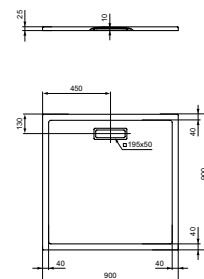

Douchevloeren Ultra Flat new

ULTRA FLAT NEW DOUCHEVLOER 900 X 900 MM

MODEL	ARTIKELNR
Douchevloer 900 x 900 x 25 mm, glanzend wit	T446701
Douchevloer 900 x 900 x 25 mm, Silk White	T4467V1
Douchevloer 900 x 900 x 25 mm, Silk Black	T4467V3

- Acryl
- Exclusief waste & cover separaat te bestellen!

ULTRA FLAT NEW DOUCHEVLOER 1200 X 900 MM

MODEL	ARTIKELNR
Douchevloer 1200 x 900 x 25 mm, glanzend wit	T448301
Douchevloer 1200 x 900 x 25 mm, Silk White	T4483V1
Douchevloer 1200 x 900 x 25 mm, Silk Black	T4483V3

- Acryl
- Exclusief waste & cover separaat te bestellen!

ULTRA FLAT NEW DOUCHEVLOER 1400 X 900 MM

MODEL	ARTIKELNR
Douchevloer 1400 x 900 x 25 mm, glanzend wit	T448401
Douchevloer 1400 x 900 x 25 mm, Silk White	T4484V1

- Acryl
- Exclusief waste & cover separaat te bestellen!

WASTE & COVER

MODEL	ARTIKELNR
Waste & cover, chroom	T5447AA
Waste & cover, Silk Black	T5447V3
Losse cover, glanzend wit	T466301
Losse cover, Silk White	T4663V1

- voor douchevloeren