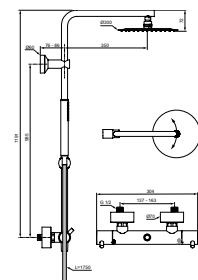

Douchesystemen

CERATHERM T25+ DOUCHESYSTEEM MET DOUCHETHERMOSTAAT

AA XG

MODEL	ARTIKELNR
Doucheysteem, douchethermostaat, chroom	A7210AA
Doucheysteem, douchethermostaat, Silk Black	A7210XG

- 2 functies hoofddouche met kogelgewricht, Ø260 mm
- 2 functies handdouche Ø100 mm
- Doucheslang "Idealflex" 1750 mm

CERATHERM T100 DOUCHESYSTEEM MET DOUCHETHERMOSTAAT

AA

MODEL	ARTIKELNR
Doucheysteem met douchethermostaat, chroom	A7240AA

- Metalen hoofddouche met kogelgewricht, 200 x 200 mm
- 3 functies handdouche
- Doucheslang "Idealflex" 1750 mm

CERATHERM S200 DOUCHESYSTEEM MET DOUCHETHERMOSTAAT MET PLANCHET

AA XG

MODEL	ARTIKELNR
Doucheysteem, douchethermostaat met handdouche rond, 3 functies, chroom	A7331AA
Doucheysteem, douchethermostaat met staafhanddouche, 1 functie, Silk Black	A7631XG

- Met legplank
- Hoofddouche met kogelgewricht, Ø250 mm
- Doucheslang "Idealflex" 1750 mm

CERATHERM T125 DOUCHESYSTEEM MET DOUCHETHERMOSTAAT

AA A2 A5 GN XG

MODEL	ARTIKELNR
Doucheysteem, chroom	A7589AA
Doucheysteem, Brushed Gold	A7589A2
Doucheysteem, Magnetic Grey	A7589A5
Doucheysteem, Silver Storm	A7589GN
Doucheysteem, Silk Black	A7589XG

- Hoofddouche met kogelgewricht, Ø300 mm
- 1 functie staafhanddouche
- Doucheslang "Idealflex" 1750 mm

CERAPLUS SAFE DOUCHESYSTEEM MET DOUCHETHERMOSTAAT

AA 38

MODEL	ARTIKELNR
Doucheysteem met douchethermostaat, chroom	A7940AA

- Metalen hoofddouche met kogelgewricht, Ø300 mm
- 1 functie staafhanddouche
- Doucheslang "Idealflex" 1750 mm
- Met thermische desinfectie functie
- Met temperatuurstop tot 40°C