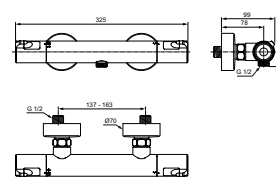

Thermostaatkranen

CERATHERM T50 DOUCHETHERMOSTAAT

MODEL	ARTIKELNR
Douchethermostaat, chroom	A7214AA

- H.o.h. 150 mm
- Cool Body
- Inclusief rozetten en S-koppelingen

CERATHERM T50 BAD/DOUCHETHERMOSTAAT

MODEL	ARTIKELNR
Bad/douchethermostaat, chroom	A7223AA