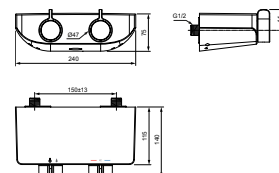

A7606AA

- Cool Body
- Medical kraan zonder keerkleppen

KEUKENKRANEN

Gusto keukenkraan met hoge ronde uitloop in Magnetic Grey - **BD408A5**

Keukenkranen Gusto

GUSTO KEUKENMENGKRAAN MET HOGE RONDE UITLOOP

MODEL	ARTIKELNR
Met hoge ronde uitloop, chroom	BD408AA
Met hoge ronde uitloop, Brushed Gold	BD408A2
Met hoge ronde uitloop, Magnetic Grey	BD408A5
Met hoge ronde uitloop, Silver Storm	BD408GN
Met hoge ronde uitloop, Sun Rosé	BD408J4