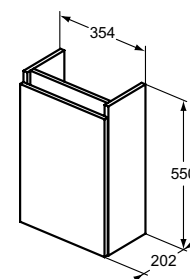

- 354 x 202 x 555 mm
- 1 deur, softclose
- Deur links of rechts omkeerbaar
- Wit
- Leverbaar in onderstaande 4 kleuren

TIEMPO KOLOMKAST HOOG 300 X 236 X 1500 MM

MODEL	ARTIKELNR
Hoog, 300 x 236 x 1500 mm, glanzend wit	R0268WG
Hoog, 300 x 236 x 1500 mm, grijs	R0268TI
Hoog, 300 x 236 x 1500 mm, licht eiken	R0268Y8
Hoog, 300 x 236 x 1500 mm, flint hickory	R0268Y9