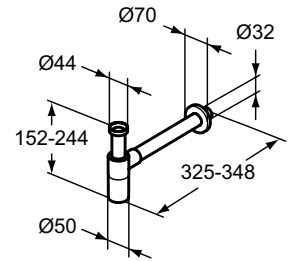

Waste en sifons

DESIGN SIFON

MODEL	ARTIKELNR
Design sifon, chroom	D5859AA

- verlengd 1 1/4" Ø32 mm (max 400 mm)

DESIGN SIFON

MODEL	ARTIKELNR
Design sifon, Brushed Gold	T4441A2
Design sifon, Magnetic Grey	T4441A5
Design sifon, Silver Storm	T4441GN
Design sifon, Silk Black	T4441XG

POP-UP WASTE G1 1/4"

MODEL	ARTIKELNR
Pop-up waste G1 1/4", chroom	J3746AA

NIET-AFSLUITBARE WASTE

MODEL	ARTIKELNR
Niet-afsluitbare waste, chroom	J3291AA
Niet-afsluitbare waste, Silk Black	J3291XG

- Voor wastafels zonder overloop

CLICK WASTE

MODEL	ARTIKELNR
Click waste, met overloop, chroom	E1482AA
Click waste, met overloop, Brushed Gold	E1482A2
Click waste, met overloop, Magnetic Grey	E1482A5
Click waste, met overloop, Silver Storm	E1482GN
Click waste, met overloop, Silk Black	E1482XG

- Voor wastafels met overloop
- Voorzien van snijlijnen om extra snel en eenvoudig in te kunnen korten