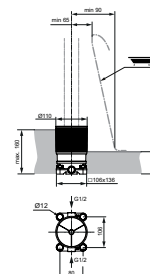

MODEL	ARTIKELNR
Inbouwdeel voor vrijstaande badmengkraan	A6133NU