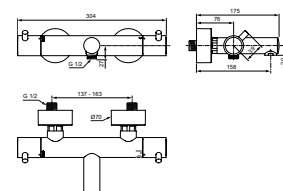

MODEL	ARTIKELNR
Bad/douchethermostaat, chroom	A7588AA
Bad/douchethermostaat, Brushed Gold	A7588A2
Bad/douchethermostaat, Magnetic Grey	A7588A5
Bad/douchethermostaat, Silver Storm	A7588GN
Bad/douchethermostaat, Silk Black	A7588XG

- H.o.h. 150 mm
- Met omstelling
- Cool Body
- Inclusief rozetten en S-koppelingen