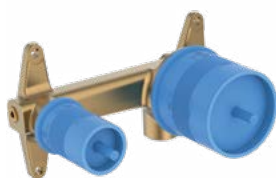

- 5 l/min
- Exclusief inbouwdeel (A5948NU), separaat te bestellen!

INBOUWDEEL VOOR WANDMENGKRAAN

MODEL	ARTIKELNR
Inbouwdeel voor wandmengkraan	A5948NU

Kranen Ceraplan

CERAPLAN WASTAFELMENGKRAAN ZONDER WASTE, MET BLUESTART