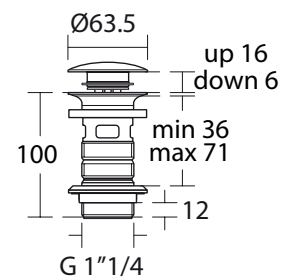

MODEL	ARTIKELNR
Click waste, met overloop, chroom	E1482AA
Click waste, met overloop, Brushed Gold	E1482A2
Click waste, met overloop, Magnetic Grey	E1482A5
Click waste, met overloop, Silver Storm	E1482GN
Click waste, met overloop, Silk Black	E1482XG