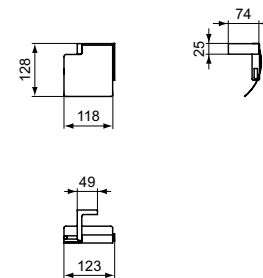

- Met deksel

CONCA HANDDOEKHOUDER ENKEL 60 CM

MODEL	ARTIKELNR
Handdoekhouder enkel 60 cm, chroom	T4498AA
Handdoekhouder enkel 60 cm, Brushed Gold	T4498A2
Handdoekhouder enkel 60 cm, Magnetic Grey	T4498A5
Handdoekhouder enkel 60 cm, Silver Storm	T4498GN