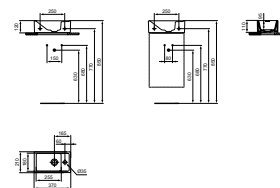

Fonteinen Tempo

TEMPO FONTEIN MET KRAANGAT RECHTS ZONDER OVERLOOP

MODEL	ARTIKELNR
Kraangat rechts, glanzend wit	E211201
Kraangat rechts, Silk White	E2112V1
Kraangat rechts, Silk Black	E2112V3

- Met kraangat rechts
- Zonder overloop

TEMPO FONTEIN MET KRAANGAT LINKS ZONDER OVERLOOP

MODEL	ARTIKELNR
Kraangat links, glanzend wit	E211301
Kraangat links, Silk White	E2113V1
Kraangat links, Silk Black	E2113V3

- Met kraangat links
- Zonder overloop

Fonteinmeubels i.life S

I.LIFE S FONTEINMEUBEL 354 X 202 X 555 MM MET 1 DEUR

MODEL	ARTIKELNR
354 x 202 x 555 mm, 1 deur, mat wit	T5302DU
354 x 202 x 555 mm, 1 deur, mat zand beige	T5302NF
354 x 202 x 555 mm, 1 deur, mat quartz grijs	T5302NG
354 x 202 x 555 mm, 1 deur, mat lichtgrijs	T5302NH
354 x 202 x 555 mm, 1 deur, mat carbon grijs	T5302NV
354 x 202 x 555 mm, 1 deur, coffee donker eiken	T5302NW
354 x 202 x 555 mm, 1 deur, natural licht eiken	T5302NX
Meubelgreep medium, chroom geborsteld	T5325YE
Meubelgreep medium, Silk Black	T5325XG

- 354 x 202 x 555 mm
- 1 deur, softclose
- Deur links of rechts omkeerbaar
- Exclusief meubelgrepen, separaat te bestellen!

Fonteinmeubels Tiempo

TIEMPO FONTEINMEUBEL GREEPLOOS 354 X 202 X 550 MM MET 1 DEUR

MODEL	ARTIKELNR
354 x 202 x 550 mm, 1 deur, wit	R0271WG
354 x 202 x 550 mm, 1 deur, grijs	R0271TI
354 x 202 x 550 mm, 1 deur, licht eiken	R0271Y8
354 x 202 x 550 mm, 1 deur, flint hickory	R0271Y9

- 354 x 202 x 550 mm
- 1 deur, softclose
- Deur links of rechts omkeerbaar