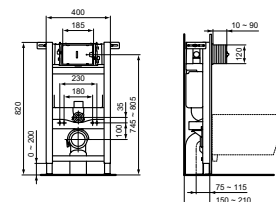

Reservoirs

PROSYS 120 M INBOUWPOELRESERVOIR VOOR WANDCLOSET

MODEL	ARTIKELNR
120 M inbouwspoelreservoir, NL	R043967
120 M inbouwspoelreservoir	R009467

- Exclusief bedieningspaneel, separaat te bestellen!

PROSYS 80 M INBOUWPOELRESERVOIR VOOR WANDCLOSET

MODEL	ARTIKELNR
80 M inbouwspoelreservoir	R014367

- Exclusief bedieningspaneel, separaat te bestellen!

PROSYS 150 M INBOUWPOELRESERVOIR VOOR WANDCLOSET

MODEL	ARTIKELNR
150 M inbouwspoelreservoir	R009067

- Exclusief bedieningspaneel, separaat te bestellen!

PROSYS 120 M INBOUWPOELRESERVOIR VOOR WANDCLOSET MET SMARTFLUSH

MODEL	ARTIKELNR
120 M inbouwspoelreservoir SmartFlush	R044067

- SmartFlush
- Exclusief bedieningspaneel, separaat te bestellen!

PROSYS SMARTFLUSH WC REINIGINGSVLOEISTOF

MODEL	ARTIKELNR
SmartFlush WC reinigingsvloeistof	R019267

OLEAS ADAPTER VOOR BEDIENING VAN BOVEN

MODEL	ARTIKELNR
Adapter voor bediening van boven	R017667

- Alleen geschikt voor Oleas bedieningspaneel