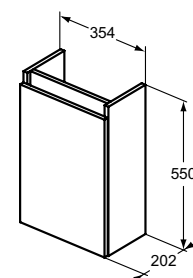

Fonteinen Tempo

TEMPO FONTEIN MET KRAANGAT RECHTS ZONDER OVERLOOP

MODEL	ARTIKELNR
Kraangat rechts, glanzend wit	E211201
Kraangat rechts, Silk White	E2112V1
Kraangat rechts, Silk Black	E2112V3

- Met kraangat rechts
- Zonder overloop

TEMPO FONTEIN MET KRAANGAT LINKS ZONDER OVERLOOP

MODEL	ARTIKELNR
Kraangat links, glanzend wit	E211301
Kraangat links, Silk White	E2113V1
Kraangat links, Silk Black	E2113V3

- Met kraangat links
- Zonder overloop

Fonteinmeubels i.life S

I.LIFE S FONTEINMEUBEL 354 X 202 X 555 MM MET 1 DEUR

MODEL	ARTIKELNR
354 x 202 x 555 mm, 1 deur, mat wit	T5302DU
354 x 202 x 555 mm, 1 deur, mat zand beige	T5302NF
354 x 202 x 555 mm, 1 deur, mat quartz grijs	T5302NG
354 x 202 x 555 mm, 1 deur, mat lichtgrijs	T5302NH
354 x 202 x 555 mm, 1 deur, mat carbon grijs	T5302NV
354 x 202 x 555 mm, 1 deur, coffee donker eiken	T5302NW
354 x 202 x 555 mm, 1 deur, natural licht eiken	T5302NX
Meubelgreep medium, chroom geborsteld	T5325YE
Meubelgreep medium, Silk Black	T5325XG

- 354 x 202 x 555 mm
- 1 deur, softclose
- Deur links of rechts omkeerbaar
- Exclusief meubelgrepen, separaat te bestellen!

Fonteinmeubels Tiempo

TIEMPO FONTEINMEUBEL GREEPLOOS 354 X 202 X 550 MM MET 1 DEUR

MODEL	ARTIKELNR
354 x 202 x 550 mm, 1 deur, wit	R0271WG
354 x 202 x 550 mm, 1 deur, grijs	R0271TI
354 x 202 x 550 mm, 1 deur, licht eiken	R0271Y8
354 x 202 x 550 mm, 1 deur, flint hickory	R0271Y9

- 354 x 202 x 550 mm
- 1 deur, softclose
- Deur links of rechts omkeerbaar