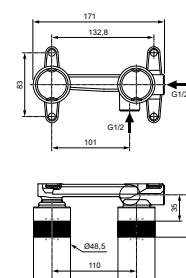

MODEL	ARTIKELNR
Inbouwdeel voor wandmengkraan	A1313NU