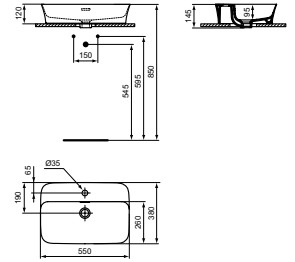

ARTIKELNR

E2077__

- Met kraangat
- Met overloop
- Van Diamatec
- Glanzend wit
- Leverbaar in onderstaande 12 kleuren