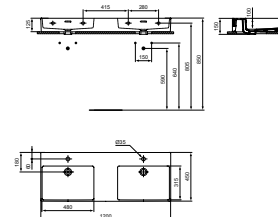

Wastafels en opbouwwastafels Extra

EXTRA OPBOUWWASTAFEL 600 X 400 MM ZONDER KRAANGAT ZONDER OVERLOOP

MODEL	ARTIKELNR
Zonder kraangat, zonder overloop, glanzend wit	T374001
Zonder kraangat, zonder overloop, Silk White	T3740V1

- Zonder kraangat
- Zonder overloop

EXTRA WASTAFEL MET KRAANGAT MET OVERLOOP

MODEL	ARTIKELNR
500 x 450 x 150 mm, glanzend wit	T388401
600 x 450 x 150 mm, glanzend wit	T388901
700 x 450 x 150 mm, glanzend wit	T389401
800 x 450 x 150 mm, glanzend wit	T388901
1000 x 450 x 150 mm, glanzend wit	T390501

- Met kraangat
- Met overloop
- Geslepen onderzijde

EXTRA WASTAFEL MET 2 KRAANGATEN MET OVERLOOP

MODEL	ARTIKELNR
1000 x 450 x 150 mm, 2 kraangaten, glanzend wit	T390601

- Met kraangat
- Met overloop
- Geslepen onderzijde

EXTRA WASTAFEL DUBBEL MET 2X 1 KRAANGAT MET OVERLOOP

MODEL	ARTIKELNR
1200 x 450 x 150 mm, 2x 1 kraangat, glanzend wit	T391301

- Met 2x 1 kraangat
- Met overloop
- Geslepen onderzijde