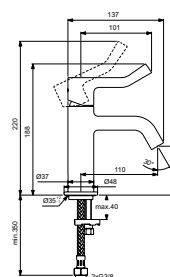

CERAPLUS 2 WASTAFELMENGKRAAN MET MEDISCHE HENDEL ZONDER WASTE

MODEL	ARTIKELNR
Medische hendel, zonder waste, chroom	BC098AA

- Met medische hendel
- Zonder waste

JOY WASTAFELMENGKRAAN MET LANGE HENDEL ZONDER WASTE

MODEL	ARTIKELNR
5 l/min, zonder waste, chroom	BD468AA
5 l/min, zonder waste, Brushed Gold	BD468A2
5 l/min, zonder waste, Magnetic Grey	BD468A5
5 l/min, zonder waste, Silver Storm	BD468GN

- Met lange hendel
- 5 l/min
- Zonder waste

CERAPLUS 2 WANDTHERMOSTAAT MET AFSLUITBARE S-KOPPELINGEN

MODEL	ARTIKELNR
Wandthermostaat, chroom	A6691AA

- Met metalen hendel 200 mm
- Veilige sluiting over koud
- Afsluitbare S-koppelingen
- Geschikt voor thermische desinfectie door middel van meegeleverde speciale tool
- Thermische ontkoppeling

CERAPLUS 2 DOUCHETHERMOSTAAT MET AFSLUITBARE S-KOPPELINGEN

MODEL	ARTIKELNR
Met afsluitbare S-koppelingen, chroom	A6870AA

- Afsluitbare S-koppelingen
- Geschikt voor thermische desinfectie door middel van meegeleverde speciale tool
- Thermische ontkoppeling

VENLO MEDICAL THERM WASTAFELTHERMOSTAAT MET HOGE UITLOOP

MODEL	ARTIKELNR
Wastafelthermostaat, chroom	A5544AA

- Geschikt voor thermische desinfectie