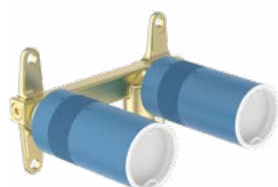

INBOUWDEEL VOOR WANDMENGKRAAN