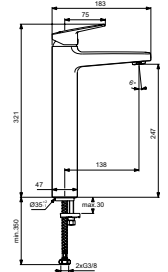

Kranen Ceraplan

CERAPLAN WASTAFELMENGKRAAN ZONDER WASTE, MET BLUESTART

MODEL	ARTIKELNR
5 l/min, zonder waste, BlueStart, chroom	BD224AA
5 l/min, zonder waste, BlueStart, Silk Black	BD224XG

- 5 l/min
- Zonder waste
- BlueStart

CERAPLAN WASTAFELMENGKRAAN MET HOGE UITLOOP ZONDER WASTE

MODEL	ARTIKELNR
5 l/min, zonder waste, chroom	BD234AA
5 l/min, zonder waste, Silk Black	BD234XG

- 5 l/min
- Zonder waste

CERAPLAN WASTAFELMENGKRAAN VERHOOGD ZONDER WASTE, MET BLUESTART

MODEL	ARTIKELNR
5 l/min, zonder waste, BlueStart, chroom	BD237AA

- 5 l/min
- Zonder waste
- BlueStart

CERAPLAN WASTAFELMENGKRAAN VERHOOGD ZONDER WASTE

MODEL	ARTIKELNR
5 l/min, zonder waste, chroom	BD236AA
5 l/min, zonder waste, Silk Black	BD236XG

- 5 l/min
- Zonder waste

CERAPLAN WANDMENGKRAAN (OPBOUWDEEL) MET UITLOOP 166 MM

MODEL	ARTIKELNR
5 l/min, uitloop 166 mm, chroom	BD244AA
5 l/min, uitloop 166 mm, Silk Black	BD244XG

- 5 l/min
- Exclusief inbouwdeel (A1313NU), separaat te bestellen!

INBOUWDEEL VOOR WANDMENGKRAAN

MODEL	ARTIKELNR
Inbouwdeel voor wandmengkraan	A1313NU