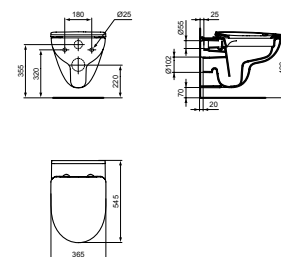

MODEL	ARTIKELNR
Exclusief zitting en deksel softclose, glanzend wit	T452201
Zitting en deksel wrapover, softclosing	T467701
Zitting en deksel sandwich, softclosing	T467601
Zitting en deksel sandwich	T467501
WC PACK, inclusief zitting en deksel softclose, glanzend wit	T467001

- Diepspoel
- RimLS+ randloos