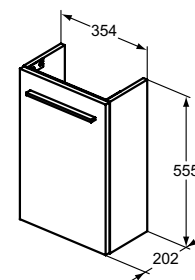

- 354 x 202 x 555 mm
- 1 deur, softclose
- Deur links of rechts omkeerbaar
- Exclusief meubelgrepen, separaat te bestellen!
- Mat wit
- Leverbaar in onderstaande 7 kleuren

I.LIFE KOLOMKAST HOOG 400 X 300 X 1600 MM