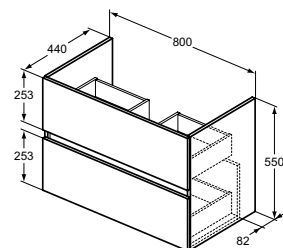

Meubelen Tiempo

TIEMPO VANITY WASTAFEL 610 X 450 X 140 MM MET KRAANGAT MET OVERLOOP

MODEL	ARTIKELNR
Met kraangat, met overloop, wit	E066801

- Met kraangat
- Met overloop

TIEMPO WASTAFELMEUBEL 600 X 440 X 550 MM MET 2 LADEN ZONDER AFDEKBLAD

MODEL	ARTIKELNR
600 x 440 x 550 mm, 2 laden, glanzend wit	R0259WG
600 x 440 x 550 mm, 2 laden, grijs	R0259TI
600 x 440 x 550 mm, 2 laden, licht eiken	R0259Y8
600 x 440 x 550 mm, 2 laden, flint hickory	R0259Y9

- 600 x 440 x 550 mm
- 2 laden, greeploos, softclose
- Glanzend wit
- Leverbaar in onderstaande 4 kleuren

TIEMPO VANITY WASTAFEL 815 X 450 X 140 MM MET KRAANGAT MET OVERLOOP

MODEL	ARTIKELNR
Met kraangat, met overloop, wit	E066901

- Met kraangat
- Met overloop

TIEMPO WASTAFELMEUBEL 800 X 440 X 550 MM MET 2 LADEN ZONDER AFDEKBLAD

MODEL	ARTIKELNR
800 x 440 x 550 mm, 2 laden, wit	R0263WG
800 x 440 x 550 mm, 2 laden, grijs	R0263TI
800 x 440 x 550 mm, 2 laden, licht eiken	R0263Y8
800 x 440 x 550 mm, 2 laden, flint hickory	R0263Y9

- 800 x 440 x 550 mm
- 2 laden, greeploos, softclose
- Licht eiken
- Leverbaar in onderstaande 4 kleuren