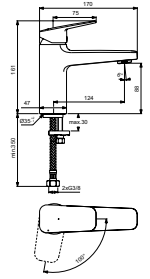

Kranen Ceraplan

CERAPLAN WASTAFELMENGKRAAN ZONDER WASTE, MET BLUESTART

MODEL	ARTIKELNR
5 l/min, zonder waste, BlueStart, chroom	BD224AA
5 l/min, zonder waste, BlueStart, Silk Black	BD224XG

- 5 l/min
- Zonder waste
- BlueStart

CERAPLAN WASTAFELMENGKRAAN MET HOGE UITLOOP ZONDER WASTE

MODEL	ARTIKELNR
5 l/min, zonder waste, chroom	BD234AA
5 l/min, zonder waste, Silk Black	BD234XG

- 5 l/min
- Zonder waste

CERAPLAN WASTAFELMENGKRAAN VERHOOGD ZONDER WASTE, MET BLUESTART

MODEL	ARTIKELNR
5 l/min, zonder waste, BlueStart, chroom	BD237AA

- 5 l/min
- Zonder waste
- BlueStart

CERAPLAN WASTAFELMENGKRAAN VERHOOGD ZONDER WASTE

MODEL	ARTIKELNR
5 l/min, zonder waste, chroom	BD236AA
5 l/min, zonder waste, Silk Black	BD236XG

- 5 l/min
- Zonder waste

CERAPLAN WANDMENGKRAAN (OPBOUWDEEL) MET UITLOOP 166 MM

MODEL	ARTIKELNR
5 l/min, uitloop 166 mm, chroom	BD244AA
5 l/min, uitloop 166 mm, Silk Black	BD244XG

- 5 l/min
- Exclusief inbouwdeel (A1313NU), separaat te bestellen!

INBOUWDEEL VOOR WANDMENGKRAAN

MODEL	ARTIKELNR
Inbouwdeel voor wandmengkraan	A1313NU