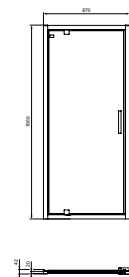

Douchewanden Connect 2

CONNECT 2 GLAZEN INLOOP DOUCHEWAND

EO V3

MODEL	ARTIKELNR
Glazen inloop douchewand 700 mm, zilver	K9375EO
Glazen inloop douchewand 800 mm, zilver	K9376EO
Glazen inloop douchewand 900 mm, zilver	K9377EO
Glazen inloop douchewand 900 mm, Silk Black	K9377V3
Glazen inloop douchewand 1000 mm, zilver	K9378EO
Glazen inloop douchewand 1000 mm, Silk Black	K9378V3
Glazen inloop douchewand 1200 mm, zilver	K9379EO
Glazen inloop douchewand 1200 mm, Silk Black	K9379V3
Rechte steun 1000 mm, zilver	K9380VA
Rechte steun 1000 mm, Silk Black	K9380V3
Hoeksteun 1000 mm, zilver	K9381VA
Hoeksteun 1000 mm, Silk Black	K9381V3
Plafondsteun 1000 mm, zilver	K9382VA

- Hoogte 1950 mm
- 6 mm transparant veiligheidsglas, behandeld met Ideal Clean
- Met aluminium muurprofiel
- Omkeerbaar

	A
K9375	654-677
K9376	754-777
K9377	854-877
K9378	954-977
K9379	1154-1177

CONNECT 2 DRAAIDEUR 900 MM

EO V3

MODEL	ARTIKELNR
Draaideur 900 mm, zilver	K9270EO
Draaideur 900 mm, Silk Black	K9270V3

- Hoogte 1950 mm
- 6 mm transparant veiligheidsglas, behandeld met Ideal Clean
- Met aluminium muurprofiel
- Omkeerbaar

CONNECT 2 ZIJWAND 850 MM

EO V3

MODEL	ARTIKELNR
Zijwand 850 mm, zilver	K9301EO
Zijwand 850 mm, Silk Black	K9301V3

- Hoogte 1950 mm
- 6 mm transparant veiligheidsglas, behandeld met Ideal Clean
- Met aluminium muurprofiel
- Omkeerbaar

CONNECT 2 SCHUIFDEUR 2-DELIJ

EO V3

MODEL	ARTIKELNR
Schuifdeur 2-delig 1000 mm, zilver	K9273EO
Schuifdeur 2-delig 1000 mm, Silk Black	K9273V3
Schuifdeur 2-delig 1200 mm, zilver	K9277EO
Schuifdeur 2-delig 1200 mm, Silk Black	K9277V3
Schuifdeur 2-delig 1400 mm, zilver	K9278EO
Schuifdeur 2-delig 1400 mm, Silk Black	K9278V3