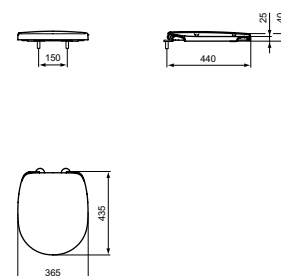

Ergonomisch sanitair

CONNECT FREEDOM ERGONOMISCHE WASTAFEL 800 X 555 X 165 MM MET KRAANGAT MET OVERLOOP

MODEL	ARTIKELNR
Miva wastafel, 800 x 555 x 165 mm, glanzend wit	E548401
Miva wastafel, 800 x 555 x 165 mm, glanzend wit, met Ideal Plus technologie	E5484MA

- Met kraangat
- Met overloop
- Beschikbaar met vuilafstotende Ideal Plus technologie

CONNECT FREEDOM ERGONOMISCHE WASTAFEL 600 X 555 X 165 MM MET KRAANGAT MET OVERLOOP

MODEL	ARTIKELNR
Miva wastafel, 600 x 555 x 165 mm, glanzend wit	E548201
Miva wastafel, 600 x 555 x 165 mm, glanzend wit, met Ideal Plus technologie	E5482MA

- Met kraangat
- Met overloop
- Beschikbaar met vuilafstotende Ideal Plus technologie

CONNECT ERGONOMISCH WANDCLOSET RANDLOOS 700 MM

MODEL	ARTIKELNR
Wandcloset randloos 700 mm, glanzend wit	E819401
Wandcloset randloos 700 mm, glanzend wit, met Ideal Plus technologie	E8194MA

- Diepspoel
- Randloos
- Exclusief closetzitting, separaat te bestellen!
- Beschikbaar met vuilafstotende Ideal Plus technologie

CONNECT ZITTING EN DEKSEL MET DOORLOPENDE SCHARNIERPEN

MODEL	ARTIKELNR
Doorlopende scharnierpen, glanzend wit	E824401

- Duroplast
- Doorlopende scharnierpen

CONNECT ZITTING MET DOORLOPENDE SCHARNIERPEN

MODEL	ARTIKELNR
Doorlopende scharnierpen, glanzend wit	E821801

- Duroplast
- Doorlopende scharnierpen

CONNECT FREEDOM ERGONOMISCH WANDCLOSET VERHOOGD + 60 MM

MODEL	ARTIKELNR
Verhoogd + 60 mm, glanzend wit	E607501
Verhoogd + 60 mm, glanzend wit, met Ideal Plus technologie	E6075MA

- Diepspoel
- Exclusief closetzitting, separaat te bestellen!
- Beschikbaar met vuilafstotende Ideal Plus technologie