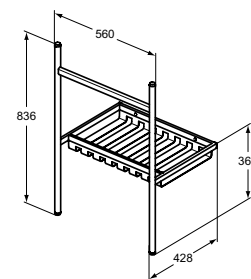

Wastafel onderframes Conca

CONCA WASTAFEL ONDERFRAME 560 X 428 X 836 MM VOOR WASTAFEL 600 X 440 MM

MODEL	ARTIKELNR
Voor wastafel 600 x 440 mm, Silk Black	E2532XG

- Met handdoekhouder
- Metaal

CONCA WASTAFEL ONDERFRAME 760 X 428 X 836 MM VOOR WASTAFEL 800 X 440 MM

MODEL	ARTIKELNR
Voor wastafel 800 x 440 mm, Silk Black	E2654XG

- Met handdoekhouder
- Metaal

CONCA WASTAFEL ONDERFRAME 560 X 483 X 817 MM VOOR WASTAFEL 600 X 500 MM

MODEL	ARTIKELNR
Voor wastafel 600 x 500 mm, Silk Black	E2531XG

- Met handdoekhouder
- Metaal

CONCA WASTAFEL ONDERFRAME 760 X 483 X 817 MM VOOR WASTAFEL 800 X 500 MM

MODEL	ARTIKELNR
Voor wastafel 800 x 500 mm, Silk Black	E2533XG

- Met handdoekhouder
- Metaal