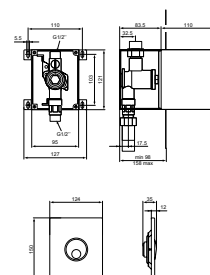

Urinoirs

SEPTA PRO U1 ELEKTRONISCH BEDIENINGSPANEEL MET SPOELMECHANISME VOOR URINOIR

MODEL	ARTIKELNR
U3 bedieningspaneel, chroom	P0114AA

- Met spoelmechanisme
- Infrarood bediening
- Anti-diefstal

SEPTA PRO U3 BEDIENINGSPANEEL MET SPOELMECHANISME VOOR URINOIR

MODEL	ARTIKELNR
U3 bedieningspaneel, wit	R0139AC
U3 bedieningspaneel, chroom	R0139AA
U3 bedieningspaneel, mat chroom	R0139JG

- Met spoelmechanisme
- Mechanische bediening
- Anti-diefstal

PROSYS UNIVERSEEL FRAME VOOR URINOIR (T.C.M. BEDIENINGSPANEEL)

MODEL	ARTIKELNR
Universeel frame	R016367

- Exclusief bedieningspaneel, separaat te bestellen!

PROSYS FRAME VOOR URINOIRSCHOT OF WANDBEUGEL

MODEL	ARTIKELNR
Frame voor urinoirschot of wandbeugel	R010567