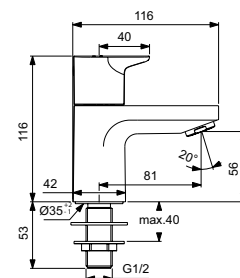

MODEL	ARTIKELNR
Toiletkraan, chroom	BD284AA
Toiletkraan, Silk Black	BD284XG