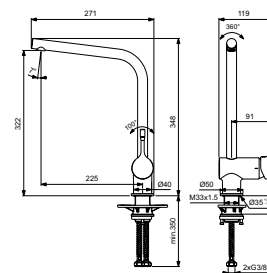

ARTIKELNR

BC174XG

- Met hoge uitloop
- BlueStart
- Hoogte 348 mm