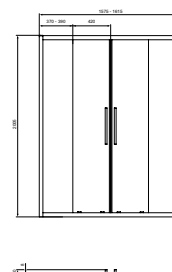

Douchewanden i.life

I.LIFE DRAAIDEUR 900 MM

MODEL	ARTIKELNR
Draaideur 900 mm, zilver	T4839EO

- Hoogte 2000 mm
- 8 mm transparant veiligheidsglas, behandeld met Ideal Clean
- Met aluminium muurprofiel
- Omkeerbaar

I.LIFE ZIJWAND 900 MM

MODEL	ARTIKELNR
Zijwand 900 mm, zilver	T4865EO

- Hoogte 2000 mm
- 8 mm transparant veiligheidsglas, behandeld met Ideal Clean
- Met aluminium muurprofiel
- Omkeerbaar

I.LIFE SCHUIFDEUR 2-DELIJ

MODEL	ARTIKELNR
Schuifdeur 2-delig 1000 mm, zilver	T4941EO
Schuifdeur 2-delig 1200 mm, zilver	T4945EO
Schuifdeur 2-delig 1400 mm, zilver	T4949EO

- Hoogte 2000 mm
- 8 mm transparant veiligheidsglas, behandeld met Ideal Clean
- Met aluminium muurprofiel
- Omkeerbaar

I.LIFE SCHUIFDEUR 4-DELIJ 1600 MM

MODEL	ARTIKELNR
Schuifdeur 4-delig 1600 mm, zilver	T4953EO

- Hoogte 2000 mm
- 8 mm transparant veiligheidsglas, behandeld met Ideal Clean
- Met aluminium muurprofiel
- Omkeerbaar