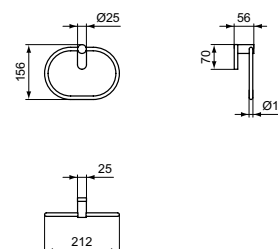

Accessoires Conca rond

CONCA CLOSETBORSTELGARNITUUR

MODEL	ARTIKELNR
Closetborstelgarnituur, chroom	T4495AA
Closetborstelgarnituur, Brushed Gold	T4495A2
Closetborstelgarnituur, Magnetic Grey	T4495A5
Closetborstelgarnituur, Silver Storm	T4495GN

- Wandmontage

CONCA CLOSETROLHOUDER ZONDER DEKSEL

MODEL	ARTIKELNR
Closetrolhouder zonder deksel, chroom	T4497AA
Closetrolhouder zonder deksel, Brushed Gold	T4497A2
Closetrolhouder zonder deksel, Magnetic Grey	T4497A5
Closetrolhouder zonder deksel, Silver Storm	T4497GN

- Zonder deksel

CONCA HANDDOEKHOUDER ENKEL 60 CM

MODEL	ARTIKELNR
Handdoekhouder enkel 60 cm, chroom	T4499AA
Handdoekhouder enkel 60 cm, Brushed Gold	T4499A2
Handdoekhouder enkel 60 cm, Magnetic Grey	T4499A5
Handdoekhouder enkel 60 cm, Silver Storm	T4499GN

- Enkel

CONCA HANDDOEKHOUDER DUBBEL 60 CM

MODEL	ARTIKELNR
Handdoekhouder dubbel 60 cm, chroom	T4501AA
Handdoekhouder dubbel 60 cm, Brushed Gold	T4501A2
Handdoekhouder dubbel 60 cm, Magnetic Grey	T4501A5
Handdoekhouder dubbel 60 cm, Silver Storm	T4501GN

- Dubbel

CONCA HANDDOEKRING

MODEL	ARTIKELNR
Handdoekring, chroom	T4503AA
Handdoekring, Brushed Gold	T4503A2
Handdoekring, Magnetic Grey	T4503A5
Handdoekring, Silver Storm	T4503GN

- Draaibaar