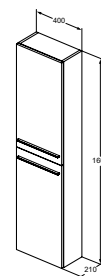

I.LIFE KOLOMKAST HALFHOOG 400 X 300 X 1200 MM

MODEL	ARTIKELNR
Halfhoog, 400 x 300 x 1200 mm, mat zand beige	T5261NF
Meubelgreep large, chroom geborsteld	T5326YE
Meubelgreep large, Silk Black	T5326XG

- 400 x 300 x 1200 mm
- 1 deur, softclose
- Deur links of rechts omkeerbaar
- 1 houten legplank. 2 glazen legplanken
- Exclusief meubelgreep, separaat te bestellen!
- Mat zand beige
- Leverbaar in onderstaande 7 kleuren

I.LIFE S KOLOMKAST HOOG 400 X 210 X 1600 MM

MODEL	ARTIKELNR
Hoog, 400 x 210 x 1600 mm, mat lichtgrijs	T5288NH
Meubelgreep large, chroom geborsteld	T5326YE
Meubelgreep large, Silk Black	T5326XG

- 400 x 210 x 1600 mm
- 2 deuren, softclose
- Deuren links of rechts omkeerbaar
- 1 houten legplank. 4 glazen legplanken
- Exclusief meubelgrepen, separaat te bestellen!
- Mat lichtgrijs
- Leverbaar in onderstaande 7 kleuren