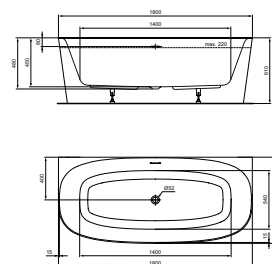

BADEN

Tonic II vrijstaande badmengkraan in chroom - **A6347AA**
Dea vrijstaand duobad 1800 x 800 mm in Silk Black - **K8721V3**

Baden Dea

DEA VRIJSTAAND DUOBAD 1800 X 800 MM

MODEL	ARTIKELNR
Vrijstaand bad 1800 x 800 mm, glanzend wit	E306701
Vrijstaand bad 1800 x 800 mm, Silk White	K8721V1
Vrijstaand bad 1800 x 800 mm, Silk White/Black	K8721V3

- 1800 x 800 x 610 mm
- Inclusief potenset voor opbouw en afvoergarnituur

DEA HALFVRIJSTAAND DUOBAD 1800 X 800 MM

MODEL	ARTIKELNR
Halfvrijstaand, 1800 x 800 mm, glanzend wit	T994001
Halfvrijstaand, 1800 x 800 mm, Silk White	T9940V1
Halfvrijstaand, 1800 x 800 mm, Silk White/Black	T9940V3

- 1800 x 800 x 610 mm
- Inclusief potenset voor opbouw en afvoergarnituur

DEA HALFVRIJSTAAND DUOBAD 1800 X 800 MM LINKS/RECHTS

MODEL	ARTIKELNR
1800 x 800 mm, links, glanzend wit (afgebeeld)	T549201
1800 x 800 mm, rechts, glanzend wit	T549101

- 1800 x 800 x 610 mm
- Inclusief potenset voor opbouw en afvoergarnituur