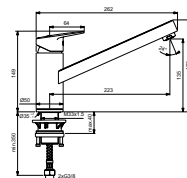

Keukenkranen Ceraplan

CERAPLAN KEUKENMENGKRAAN LAAG BLUESTART

MODEL	ARTIKELNR
Laag, BlueStart, chroom	BD310AA

- Laag
- BlueStart
- Met draaibare buisuitloop
- Met CLICK-mengpatroon voor 50% waterbesparing

CERAPLAN KEUKENMENGKRAAN HOOG BLUESTART

MODEL	ARTIKELNR
Hoog, BlueStart, chroom	BD313AA

- Hoog
- BlueStart
- Met draaibare buisuitloop
- Met CLICK-mengpatroon voor 50% waterbesparing
- Hoogte 210 mm

CERAPLAN KEUKENMENGKRAAN HOOG MET UITTREKBARE HANDDOUCHE BLUESTART

MODEL	ARTIKELNR
Uittrekbare handdouche 1 functie, chroom	BD332AA

- Met uittrekbare handdouche 1 functie
- Hoog
- BlueStart
- Met CLICK-mengpatroon voor 50% waterbesparing
- Hoogte 210 mm

CERAPLAN KEUKENMENGKRAAN MET HOGE UITLOOP BLUESTART

MODEL	ARTIKELNR
Met hoge uitloop, BlueStart, chroom	BD334AA

- Met hoge uitloop
- BlueStart
- Met CLICK-mengpatroon voor 50% waterbesparing
- Hoogte 312 mm