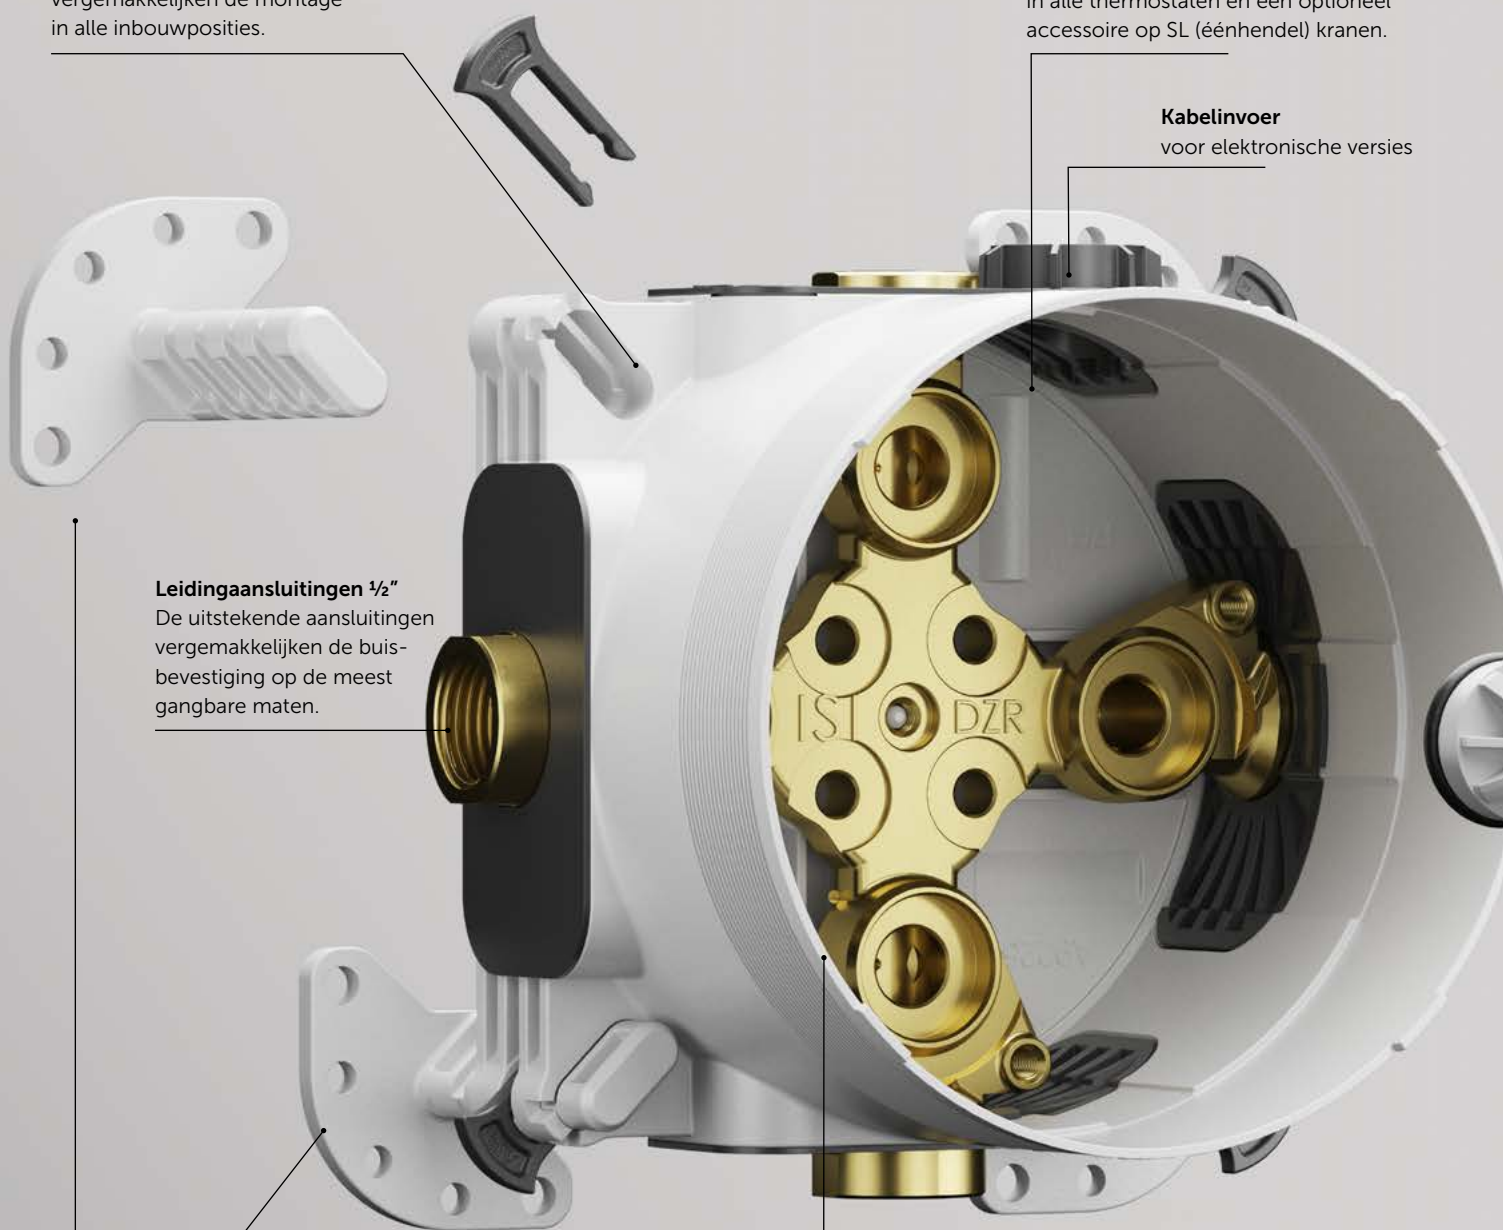

Bevestigingsgaten

De handig geplaatste gaten vergemakkelijken de montage in alle inbouwposities.

Functionele unit

Retrofit service kleppen geïntegreerd in alle thermostaten en een optioneel accessoire op SL (éénhendel) kranen.

Kabelinvoer

voor elektronische versies

Leidingaansluitingen 1/2"

De uitstekende aansluitingen vergemakkelijken de buisbevestiging op de meest gangbare maten.

Fixatie voeten

De fixatievoeten maken een eenvoudige fixatie en geleidelijke diepteanpassing mogelijk (tot 22 mm wijziging mogelijk in de unit, plus 35 mm met de voeten)

Groeven

De groeven vergemakkelijken het afsnijden van de uitstekende delen van de doos.

SLIMME KENMERKEN VOOR EEN MAKKELIJKE INSTALLATIE.

Spoelapparaat

Door de interne zeskantschroef los te draaien, wordt de spoelinrichting losgemaakt van de messing kruisverbinding.

Cover

De deksel bevat een korte installatiegids (niet afgebeeld) en een geïntegreerde waterpashouder om het uitlijnen van de Easy-Box te vergemakkelijken.

Steun

De geoptimaliseerde waterpashouder maakt een nauwkeurige en betrouwbare positionering zowel horizontaal als verticaal mogelijk.