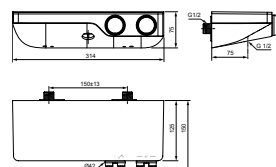

Thermostaatkranen

CERATHERM T50 DOUCHETHERMOSTAAT

MODEL	ARTIKELNR
Douchethermostaat, chroom	A7214AA

- H.o.h. 150 mm
- Cool Body
- Inclusief rozetten en S-koppelingen

CERATHERM T50 BAD/DOUCHETHERMOSTAAT

MODEL	ARTIKELNR
Bad/douchethermostaat, chroom	A7223AA

- H.o.h. 150 mm
- Met omstelling
- Cool Body
- Inclusief rozetten en S-koppelingen

CERATHERM T100 DOUCHETHERMOSTAAT

MODEL	ARTIKELNR
Douchethermostaat, chroom	A7229AA

- H.o.h. 150 mm
- Cool Body
- Inclusief rozetten en S-koppelingen

CERATHERM T100 BAD/DOUCHETHERMOSTAAT

MODEL	ARTIKELNR
Bad/douchethermostaat, chroom	A7238AA

- H.o.h. 150 mm
- Met omstelling
- Cool Body
- Inclusief rozetten en S-koppelingen

CERATHERM S200 DOUCHETHERMOSTAAT MET AFLEGPLATEAU

MODEL	ARTIKELNR
Douchethermostaat met aflegplateau, chroom	A7329AA
Douchethermostaat met aflegplateau, Silk Black	A7329XG

- Met legplank
- H.o.h. 150 mm
- Inclusief rozetten en S-koppelingen

AA XG