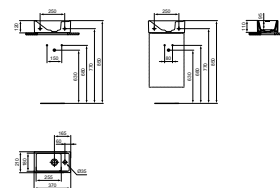

MODEL	ARTIKELNR
Kraangat rechts, glanzend wit	E211201
Kraangat rechts, Silk White	E2112V1
Kraangat rechts, Silk Black	E2112V3