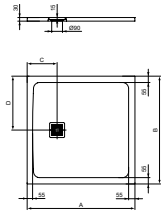

MODEL	ARTIKELNR
Douchevloer 800 x 800 x 30 mm	T5600__
Douchevloer 900 x 900 x 30 mm	T5597__
Douchevloer 1000 x 1000 x 30 mm	T5608__
Douchevloer 1200 x 1200 x 30 mm	T5615__

- Ideal Solid natuursteen mineraal composiet
- Met RVS afvoerafdekking