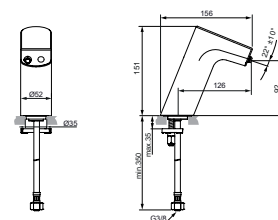

Kranen Sensorflow

SENSORFLOW ELEKTRONISCHE WASTAFELKRAAN ZONDER MENGING

MODEL MET BATTERIJ 6 V	ARTIKELNR
5 l/min, zonder menging, batterij 6 V, chroom	A7556AA
5 l/min, zonder menging, batterij 6 V, Black Onyx	A7556B3
5 l/min, zonder menging, batterij 6 V, Silk Black	A7556XG

MODEL MET NETVOEDING 230 V	ARTIKELNR
5 l/min, zonder menging, net 230 V, chroom	A7557AA
5 l/min, zonder menging, net 230 V, Black Onyx	A7557B3
5 l/min, zonder menging, net 230 V, Silk Black	A7557XG

- 5 l/min
- Zonder menging

SENSORFLOW ELEKTRONISCHE WASTAFELKRAAN MET MENGING

MODEL MET BATTERIJ 6 V	ARTIKELNR
5 l/min, met menging, batterij 6 V, chroom	A7559AA
5 l/min, met menging, batterij 6 V, Black Onyx	A7559B3
5 l/min, met menging, batterij 6 V, Silk Black	A7559XG

MODEL MET NETVOEDING 230 V	ARTIKELNR
5 l/min, met menging, net 230 V, chroom	A7558AA
5 l/min, met menging, net 230 V, Black Onyx	A7558B3
5 l/min, met menging, net 230 V, Silk Black	A7558XG

- 5 l/min
- Met menging

Kranen Intelliflow

INTELLIFLOW ELEKTRONISCHE WASTAFELKRAAN ZONDER MENGING

MODEL MET BATTERIJ 6 V	ARTIKELNR
Zonder menging, batterij 6 V, chroom	A7859AA
Zonder menging, batterij 6 V, Black Onyx	A7859B3

MODEL MET NETVOEDING 230 V	ARTIKELNR
Zonder menging, net 230 V, chroom	A7858AA
Zonder menging, net 230 V, Black Onyx	A7858B3

- Zonder menging

INTELLIFLOW ELEKTRONISCHE WASTAFELKRAAN MET MENGING

MODEL MET BATTERIJ 6 V	ARTIKELNR
Met menging, batterij 6 V, chroom	A7857AA
Met menging, batterij 6 V, Black Onyx	A7857B3

MODEL MET NETVOEDING 230 V	ARTIKELNR
Met menging, net 230 V, chroom	A7856AA
Met menging, net 230 V, Black Onyx	A7856B3

- Met menging