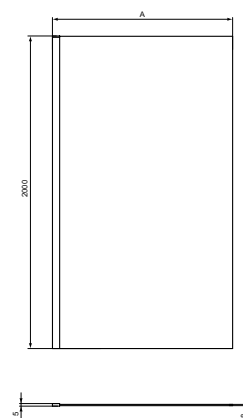

- Hoogte 2000 mm
- 8 mm transparant veiligheidsglas, behandeld met Ideal Clean
- Met aluminium muurprofiel
- Omkeerbaar

	A
T4869	655 - 680
T4870	755 - 780
T4871	855 - 880
T4872	955 - 980
T4873	1155 - 1180
T4874	1355 - 1380
TS306	1555 - 1580