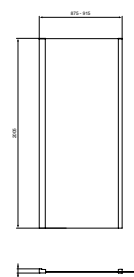

MODEL	ARTIKELNR
Zijwand 900 mm, zilver	T4865EO

- Hoogte 2000 mm
- 8 mm transparant veiligheidsglas, behandeld met Ideal Clean
- Met aluminium muurprofiel
- Omkeerbaar