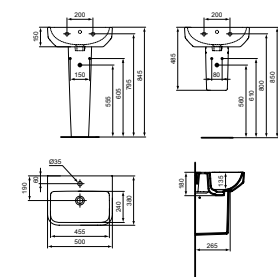

- Met kraangat
- Met overloop

I.LIFE S WASTAFEL 500 X 370 X 180 MM MET KRAANGAT MET OVERLOOP

MODEL	ARTIKELNR
500 x 370 x 180 mm, glanzend wit	T458501

- Met kraangat
- Met overloop

I.LIFE S WASTAFEL 550 X 380 X 180 MM MET KRAANGAT MET OVERLOOP