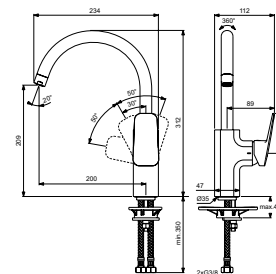

Keukenkranen Ceraplan

CERAPLAN KEUKENMENGKRAAN LAAG BLUESTART

MODEL	ARTIKELNR
Laag, BlueStart, chroom	BD310AA

- Laag
- BlueStart
- Met draaibare buisuitloop
- Met CLICK-mengpatroon voor 50% waterbesparing

CERAPLAN KEUKENMENGKRAAN HOOG BLUESTART

MODEL	ARTIKELNR
Hoog, BlueStart, chroom	BD313AA

- Hoog
- BlueStart
- Met draaibare buisuitloop
- Met CLICK-mengpatroon voor 50% waterbesparing
- Hoogte 210 mm

CERAPLAN KEUKENMENGKRAAN HOOG MET UITTREKBARE HANDDOUCHE BLUESTART

MODEL	ARTIKELNR
Uittrekbare handdouche 1 functie, chroom	BD332AA

- Met uittrekbare handdouche 1 functie
- Hoog
- BlueStart
- Met CLICK-mengpatroon voor 50% waterbesparing
- Hoogte 210 mm

CERAPLAN KEUKENMENGKRAAN MET HOGE UITLOOP BLUESTART

MODEL	ARTIKELNR
Met hoge uitloop, BlueStart, chroom	BD334AA

- Met hoge uitloop
- BlueStart
- Met CLICK-mengpatroon voor 50% waterbesparing
- Hoogte 312 mm