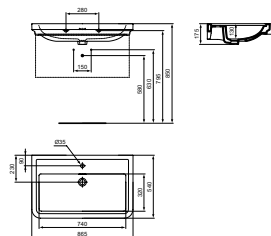

Wastafels Calla

CALLA WASTAFEL 615 X 500 X 175 MM MET KRAANGAT MET OVERLOOP

MODEL	ARTIKELNR
Met kraangat, met overloop, wit	E221601

- Met kraangat
- Met overloop
- Ook beschikbaar met 2 en met 3 kraangaten
- Kan gecombineerd worden met zuil E222401, separaat te bestellen!

CALLA WASTAFEL 715 X 500 X 175 MM MET KRAANGAT MET OVERLOOP

MODEL	ARTIKELNR
Met kraangat, met overloop, wit	E221901

- Met kraangat
- Met overloop
- Ook beschikbaar met 2 en met 3 kraangaten
- Kan gecombineerd worden met zuil E222401, separaat te bestellen!

CALLA ZUIL VOOR WASTAFEL

MODEL	ARTIKELNR
Zuil, wit	E222401

CALLA VANITY WASTAFEL 665 X 540 X 175 MM MET KRAANGAT MET OVERLOOP

MODEL	ARTIKELNR
Met kraangat, met overloop, wit	E223801

- Met kraangat
- Met overloop
- Ook beschikbaar met 2 en met 3 kraangaten
- Kan gecombineerd worden met wastafelmeubel of staande console

CALLA VANITY WASTAFEL 865 X 540 X 175 MM MET KRAANGAT MET OVERLOOP

MODEL	ARTIKELNR
Met kraangat, met overloop, wit	E224101

- Met kraangat
- Met overloop
- Ook beschikbaar met 2 en met 3 kraangaten
- Kan gecombineerd worden met wastafelmeubel of staande console