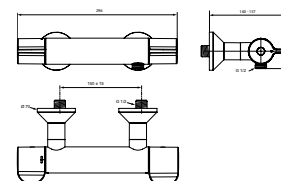

MODEL	ARTIKELNR
Met afsluitbare S-koppelingen, chroom	A6870AA

- Afsluitbare S-koppelingen
- Geschikt voor thermische desinfectie door middel van meegeleverde speciale tool
- Thermische ontkoppeling