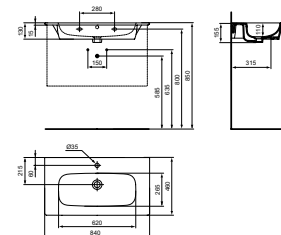

I.LIFE S VANITY WASTAFEL 610 X 385 X 180 MM MET KRAANGAT MET OVERLOOP

MODEL	ARTIKELNR
Met kraangat, met overloop, wit	T459001

- Met kraangat
- Met overloop

I.LIFE S WASTAFELMEUBEL 600 X 375 X 630 MM MET 2 LADEN ZONDER AFDEKBLAD

MODEL	ARTIKELNR
600 x 375 x 630 mm, 2 laden, mat quartz grijs	T5293NG
Meubelgreep large, chroom geborsteld	T5326YE
Meubelgreep large, Silk Black	T5326XG

- 600 x 375 x 630 mm
- 2 laden, softclose
- Exclusief meubelgrepen, separaat te bestellen!
- Mat quartz grijs
- Leverbaar in onderstaande 7 kleuren

I.LIFE A VANITY WASTAFEL 840 X 460 X 155 MM MET KRAANGAT MET OVERLOOP

MODEL	ARTIKELNR
Met kraangat, met overloop, wit	T462001

- Met kraangat
- Met overloop

I.LIFE A WASTAFELMEUBEL 800 X 440 X 660 MM MET 2 LADEN ZONDER AFDEKBLAD

MODEL	ARTIKELNR
800 x 440 x 660 mm, 2 laden, coffee donker eiken	T5256NW
Meubelgreep large, chroom geborsteld	T5326YE
Meubelgreep large, Silk Black	T5326XG

- 800 x 440 x 660 mm
- 2 laden, softclose
- Exclusief meubelgrepen, separaat te bestellen!
- Coffee donker eiken
- Leverbaar in onderstaande 7 kleuren

I.LIFE B VANITY WASTAFEL 1010 X 515 X 180 MM MET KRAANGAT MET OVERLOOP

MODEL	ARTIKELNR
Met kraangat, met overloop, wit	T460301

- Met kraangat
- Met overloop