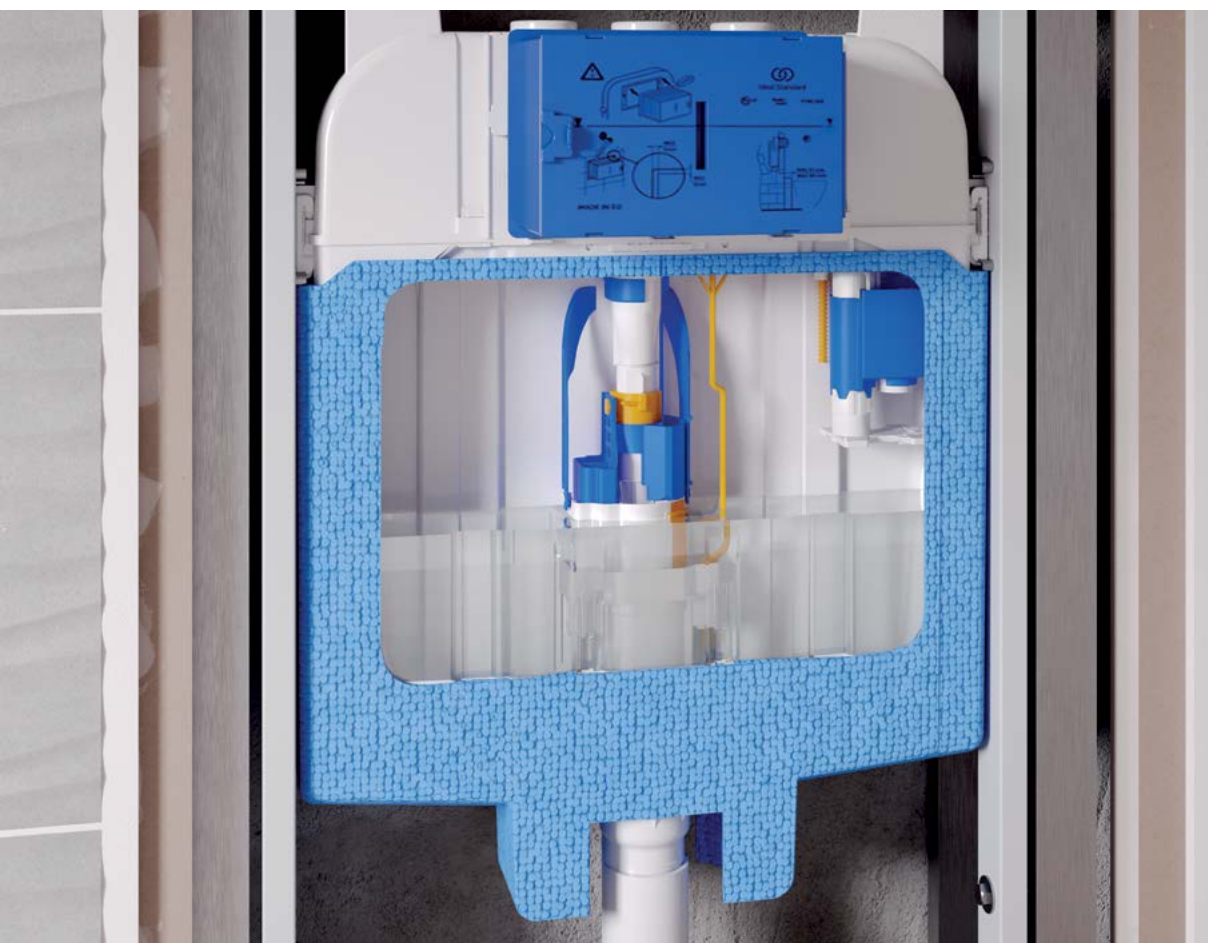

- Diepspoel
- RimLS+ randloos

INBOUWRESERVOIRS

Prosys inbouwreservoir

- Gepatenteerde functie voor extra waterbesparing , t.w. SmartValve.
- Bespaart 12% per spoeling!
- Bewezen tot *63 liter* per week te *besparen* bij een gezin van 4 personen.
- Per jaar een besparing van 3.276 liter!
- Extra opties mogelijk:
 - SmartFlush - Een op zichzelf staand systeem in het reservoir dat bij elke spoelbeurt vloeibaar hygiënisch reinigingsmiddel toevoegt.
 - SmartForce - Deze technologie maakt gebruik van de kracht van stromend water om voldoende energie* op te wekken om een aanraakvrij (touch-free) bedieningspaneel van stroom te voorzien. Het vereist geen aansluiting op een elektrische voedingsbron** of het vervangen van batterijen.
- Compleet assortiment met inbouwsystemen voor o.a. wandclosets, bidets, urinoirs, schaamschotten en wastafels.