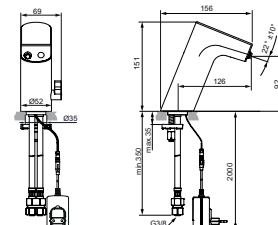

Kranen Sensorflow

SENSORFLOW ELEKTRONISCHE WASTAFELKRAAN ZONDER MENGING

MODEL MET BATTERIJ 6 V	ARTIKELNR
5 l/min, zonder menging, batterij 6 V, chroom	A7556AA
5 l/min, zonder menging, batterij 6 V, Black Onyx	A7556B3
5 l/min, zonder menging, batterij 6 V, Silk Black	A7556XG

MODEL MET NETVOEDING 230 V	ARTIKELNR
5 l/min, zonder menging, net 230 V, chroom	A7557AA
5 l/min, zonder menging, net 230 V, Black Onyx	A7557B3
5 l/min, zonder menging, net 230 V, Silk Black	A7557XG

- 5 l/min
- Zonder menging

SENSORFLOW ELEKTRONISCHE WASTAFELKRAAN MET MENGING

MODEL MET BATTERIJ 6 V	ARTIKELNR
5 l/min, met menging, batterij 6 V, chroom	A7559AA
5 l/min, met menging, batterij 6 V, Black Onyx	A7559B3
5 l/min, met menging, batterij 6 V, Silk Black	A7559XG

MODEL MET NETVOEDING 230 V	ARTIKELNR
5 l/min, met menging, net 230 V, chroom	A7558AA
5 l/min, met menging, net 230 V, Black Onyx	A7558B3
5 l/min, met menging, net 230 V, Silk Black	A7558XG

- 5 l/min
- Met menging

Kranen Intelliflow

INTELLIFLOW ELEKTRONISCHE WASTAFELKRAAN ZONDER MENGING

MODEL MET BATTERIJ 6 V	ARTIKELNR
Zonder menging, batterij 6 V, chroom	A7859AA
Zonder menging, batterij 6 V, Black Onyx	A7859B3

MODEL MET NETVOEDING 230 V	ARTIKELNR
Zonder menging, net 230 V, chroom	A7858AA
Zonder menging, net 230 V, Black Onyx	A7858B3

- Zonder menging

INTELLIFLOW ELEKTRONISCHE WASTAFELKRAAN MET MENGING

MODEL MET BATTERIJ 6 V	ARTIKELNR
Met menging, batterij 6 V, chroom	A7857AA
Met menging, batterij 6 V, Black Onyx	A7857B3

MODEL MET NETVOEDING 230 V	ARTIKELNR
Met menging, net 230 V, chroom	A7856AA
Met menging, net 230 V, Black Onyx	A7856B3

- Met menging