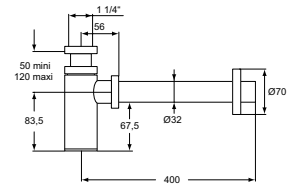

MODEL	ARTIKELNR
Design sifon, chroom	D5859AA