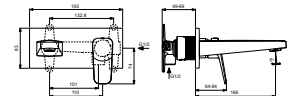

Kranen Ceraplan

CERAPLAN WASTAFELMENGKRAAN ZONDER WASTE, MET BLUESTART

MODEL	ARTIKELNR
5 l/min, zonder waste, BlueStart, chroom	BD224AA
5 l/min, zonder waste, BlueStart, Silk Black	BD224XG

- 5 l/min
- Zonder waste
- BlueStart

CERAPLAN WASTAFELMENGKRAAN MET HOGE UITLOOP ZONDER WASTE

MODEL	ARTIKELNR
5 l/min, zonder waste, chroom	BD234AA
5 l/min, zonder waste, Silk Black	BD234XG

- 5 l/min
- Zonder waste

CERAPLAN WASTAFELMENGKRAAN VERHOOGD ZONDER WASTE, MET BLUESTART

MODEL	ARTIKELNR
5 l/min, zonder waste, BlueStart, chroom	BD237AA

- 5 l/min
- Zonder waste
- BlueStart

CERAPLAN WASTAFELMENGKRAAN VERHOOGD ZONDER WASTE

MODEL	ARTIKELNR
5 l/min, zonder waste, chroom	BD236AA
5 l/min, zonder waste, Silk Black	BD236XG

- 5 l/min
- Zonder waste

CERAPLAN WANDMENGKRAAN (OPBOUWDEEL) MET UITLOOP 166 MM

MODEL	ARTIKELNR
5 l/min, uitloop 166 mm, chroom	BD244AA
5 l/min, uitloop 166 mm, Silk Black	BD244XG

- 5 l/min
- Exclusief inbouwdeel (A1313NU), separaat te bestellen!

INBOUWDEEL VOOR WANDMENGKRAAN

MODEL	ARTIKELNR
Inbouwdeel voor wandmengkraan	A1313NU