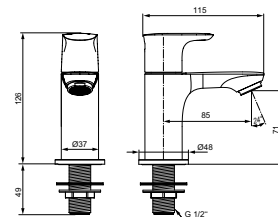

Fonteinkranen

JOY TOILETKRAAN

MODEL	ARTIKELNR
Toiletkraan, 5 l/min, chroom	BD462AA
Toiletkraan, 5 l/min, Brushed Gold	BD462A2
Toiletkraan, 5 l/min, Magnetic Grey	BD462A5
Toiletkraan, 5 l/min, Silver Storm	BD462GN

• 5 l/min

JOY TOILETKRAAN VERHOOGD

MODEL	ARTIKELNR
Toiletkraan verhoogd, 5 l/min, chroom	BD463AA
Toiletkraan verhoogd, 5 l/min, Brushed Gold	BD463A2
Toiletkraan verhoogd, 5 l/min, Magnetic Grey	BD463A5
Toiletkraan verhoogd, 5 l/min, Silver Storm	BD463GN

• 5 l/min

CONNECT AIR TOILETKRAAN

MODEL	ARTIKELNR
Toiletkraan, 5 l/min, chroom	A7031AA
Toiletkraan, 5 l/min, Brushed Gold	A7031A2
Toiletkraan, 5 l/min, Magnetic Grey	A7031A5
Toiletkraan, 5 l/min, Silver Storm	A7031GN

• 5 l/min

CERAPLAN TOILETKRAAN

MODEL	ARTIKELNR
Toiletkraan, chroom	BD284AA
Toiletkraan, Silk Black	BD284XG

IDEALSTREAM KOUDWATERKRAAN MET HOGE UITLOOP

MODEL	ARTIKELNR
Koudwaterkraan, 8,3 l/min, chroom	F2842AA
Koudwaterkraan, 8,3 l/min, Silk Black	F2842XG

• 8,3 l/min