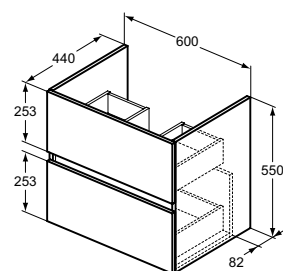

Meubelen Tiempo

TIEMPO VANITY WASTAFEL 610 X 450 X 140 MM MET KRAANGAT MET OVERLOOP

MODEL	ARTIKELNR
Met kraangat, met overloop, wit	E066801

- Met kraangat
- Met overloop

TIEMPO WASTAFELMEUBEL 600 X 440 X 550 MM MET 2 LADEN ZONDER AFDEKBLAD

MODEL	ARTIKELNR
600 x 440 x 550 mm, 2 laden, glanzend wit	R0259WG
600 x 440 x 550 mm, 2 laden, grijs	R0259TI
600 x 440 x 550 mm, 2 laden, licht eiken	R0259Y8
600 x 440 x 550 mm, 2 laden, flint hickory	R0259Y9

- 600 x 440 x 550 mm
- 2 laden, greeploos, softclose
- Glanzend wit
- Leverbaar in onderstaande 4 kleuren

TIEMPO VANITY WASTAFEL 815 X 450 X 140 MM MET KRAANGAT MET OVERLOOP

MODEL	ARTIKELNR
Met kraangat, met overloop, wit	E066901

- Met kraangat
- Met overloop

TIEMPO WASTAFELMEUBEL 800 X 440 X 550 MM MET 2 LADEN ZONDER AFDEKBLAD

MODEL	ARTIKELNR
800 x 440 x 550 mm, 2 laden, wit	R0263WG
800 x 440 x 550 mm, 2 laden, grijs	R0263TI
800 x 440 x 550 mm, 2 laden, licht eiken	R0263Y8
800 x 440 x 550 mm, 2 laden, flint hickory	R0263Y9

- 800 x 440 x 550 mm
- 2 laden, greeploos, softclose
- Licht eiken
- Leverbaar in onderstaande 4 kleuren