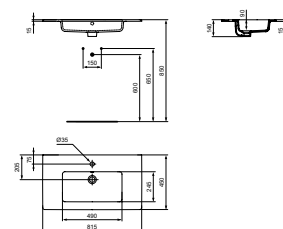

Meubelen Tiempo

TIEMPO VANITY WASTAFEL 610 X 450 X 140 MM MET KRAANGAT MET OVERLOOP

MODEL	ARTIKELNR
Met kraangat, met overloop, wit	E066801

- Met kraangat
- Met overloop

TIEMPO WASTAFELMEUBEL 600 X 440 X 550 MM MET 2 LADEN ZONDER AFDEKBLAD

MODEL	ARTIKELNR
600 x 440 x 550 mm, 2 laden, glanzend wit	R0259WG
600 x 440 x 550 mm, 2 laden, grijs	R0259TI
600 x 440 x 550 mm, 2 laden, licht eiken	R0259Y8
600 x 440 x 550 mm, 2 laden, flint hickory	R0259Y9

- 600 x 440 x 550 mm
- 2 laden, greeploos, softclose
- Glanzend wit
- Leverbaar in onderstaande 4 kleuren

TIEMPO VANITY WASTAFEL 815 X 450 X 140 MM MET KRAANGAT MET OVERLOOP

MODEL	ARTIKELNR
Met kraangat, met overloop, wit	E066901

- Met kraangat
- Met overloop

TIEMPO WASTAFELMEUBEL 800 X 440 X 550 MM MET 2 LADEN ZONDER AFDEKBLAD

MODEL	ARTIKELNR
800 x 440 x 550 mm, 2 laden, wit	R0263WG
800 x 440 x 550 mm, 2 laden, grijs	R0263TI
800 x 440 x 550 mm, 2 laden, licht eiken	R0263Y8
800 x 440 x 550 mm, 2 laden, flint hickory	R0263Y9

- 800 x 440 x 550 mm
- 2 laden, greeploos, softclose
- Licht eiken
- Leverbaar in onderstaande 4 kleuren