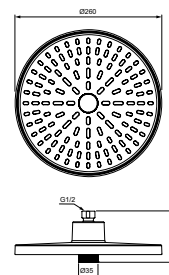

- 2 functies regendouchekop, Ø100 mm

IDEALRAIN EVO GLIJSTANGCOMBINATIE "DIAMOND"

MODEL	ARTIKELNR
Glijstangcombinatie 600 mm, chroom	B2234AA
Glijstangcombinatie 900 mm, chroom	B2238AA