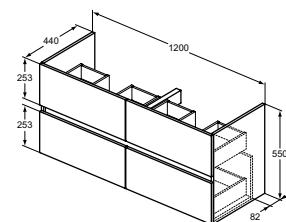

Meubelen Tiempo

TIEMPO VANITY WASTAFEL 1015 X 465 X 175 MM MET KRAANGAT MET OVERLOOP

MODEL	ARTIKELNR
Met kraangat, met overloop, wit	T531701

- Met kraangat
- Met overloop

TIEMPO WASTAFELMEUBEL 1000 X 440 X 550 MM MET 2 LADEN ZONDER AFDEKBLAD

MODEL	ARTIKELNR
1000 x 440 x 550 mm, 2 laden, wit	R0265WG
1000 x 440 x 550 mm, 2 laden, grijs	R0265TI
1000 x 440 x 550 mm, 2 laden, licht eiken	R0265Y8
1000 x 440 x 550 mm, 2 laden, flint hickory	R0265Y9

- 1000 x 440 x 550 mm
- 2 laden, greeploos, softclose
- Flint Hickory
- Leverbaar in onderstaande 4 kleuren

TIEMPO VANITY WASTAFEL DUBBEL 1215 X 450 X 155 MM MET 2X 1 KRAANGAT MET OVERLOOP

MODEL	ARTIKELNR
Met 2x 1 kraangat, met overloop, wit	E053401

- Met 2x 1 kraangat
- Met overloop

TIEMPO WASTAFELMEUBEL 1200 X 440 X 550 MM MET 4 LADEN ZONDER AFDEKBLAD

MODEL	ARTIKELNR
1200 x 440 x 550 mm, 4 laden, wit	R0267WG
1200 x 440 x 550 mm, 4 laden, grijs	R0267TI
1200 x 440 x 550 mm, 4 laden, licht eiken	R0267Y8
1200 x 440 x 550 mm, 4 laden, flint hickory	R0267Y9

- 1200 x 440 x 550 mm
- 4 laden, greeploos, softclose
- Grijs
- Leverbaar in onderstaande 4 kleuren

TIEMPO WASTAFELMEUBEL 1200 X 440 X 550 MM MET 2 LADEN ZONDER AFDEKBLAD

MODEL	ARTIKELNR
1200 x 440 x 550 mm, 2 laden, wit	R0266WG
1200 x 440 x 550 mm, 2 laden, grijs	R0266TI
1200 x 440 x 550 mm, 2 laden, licht eiken	R0266Y8
1200 x 440 x 550 mm, 2 laden, flint hickory	R0266Y9

- 1200 x 440 x 550 mm
- 2 laden, greeploos, softclose
- Wit
- Leverbaar in onderstaande 4 kleuren