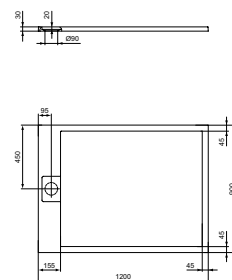

Douchevloeren Ultra Flat Solid i.life

ULTRA FLAT SOLID I.LIFE DOUCHEVLOER 900 X 900 MM

MODEL	ARTIKELNR
Douchevloer 900 x 900 x 30 mm, wit	T5227FR
Douchevloer 900 x 900 x 30 mm, betongrijs	T5227FS
Douchevloer 900 x 900 x 30 mm, zandbeige	T5227FT
Douchevloer 900 x 900 x 30 mm, zwart	T5227FV

- Ideal Solid natuursteen mineraal composiet
- Met gekleurde afvoerafdekking

ULTRA FLAT SOLID I.LIFE DOUCHEVLOER 1200 X 900 MM

MODEL	ARTIKELNR
Douchevloer 1200 x 900 x 30 mm, wit	T5221FR
Douchevloer 1200 x 900 x 30 mm, betongrijs	T5221FS
Douchevloer 1200 x 900 x 30 mm, zandbeige	T5221FT
Douchevloer 1200 x 900 x 30 mm, zwart	T5221FV

- Ideal Solid natuursteen mineraal composiet
- Met gekleurde afvoerafdekking

ULTRA FLAT SOLID I.LIFE DOUCHEVLOER 1400 X 900 MM

MODEL	ARTIKELNR
Douchevloer 1400 x 900 x 30 mm, wit	T5222FR
Douchevloer 1400 x 900 x 30 mm, betongrijs	T5222FS
Douchevloer 1400 x 900 x 30 mm, zandbeige	T5222FT
Douchevloer 1400 x 900 x 30 mm, zwart	T5222FV

- Ideal Solid natuursteen mineraal composiet
- Met gekleurde afvoerafdekking

AFVOERGARNITUUR

MODEL	ARTIKELNR
Afvoergarnituur	K936367

- voor douchevloeren
- Kan 0,4 l/s water verwerken