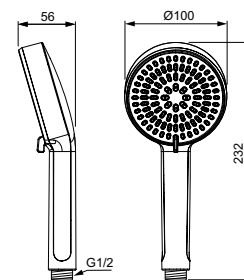

Glijstangen, badsets en slangen

IDEALRAIN HANDDOUCHE

MODEL	ARTIKELNR
Handdouche M1, Ø100 mm, 1 functie, Silk Black	B9402XG
Handdouche M1, Ø100 mm, 1 functie, chroom	B9402AA

- 1 functie handdouche M1, Ø100 mm

IDEALRAIN ALU+ HANDDOUCHE

MODEL	ARTIKELNR
Handdouche Ø100 mm, 2 functies, Silk Black	BD580XG
Handdouche Ø100 mm, 2 functies, chroom	BD580AA
Handdouche Ø100 mm, 2 functies, Rose	BD580RO
Handdouche Ø100 mm, 2 functies, Silver	BD580SI

- 2 functies handdouche, Ø100 mm

IDEALRAIN EVO HANDDOUCHE "ROND"

MODEL	ARTIKELNR
Handdouche, 3 functies, "Rond", chroom	B2231AA

- 3 functies handdouche "Rond"

IDEALRAIN SOLOS HANDDOUCHE

MODEL	ARTIKELNR
Handdouche, 3 functies, chroom	A7896AA
Handdouche, 3 functies, Brushed Gold	A7896A2
Handdouche, 3 functies, Magnetic Grey	A7896A5
Handdouche, 3 functies, Silver Storm	A7896GN
Handdouche, 3 functies, Silk Black	A7896XG

- 3 functies handdouche

IDEALRAIN STAAFHANDDOUCHE

MODEL	ARTIKELNR
Staafhanddouche, 1 functie, chroom	BC774AA
Staafhanddouche, 1 functie, Brushed Gold	BC774A2
Staafhanddouche, 1 functie, Magnetic Grey	BC774A5
Staafhanddouche, 1 functie, Silver Storm	BC774GN
Staafhanddouche, 1 functie, Silk Black	BC774XG

- 1 functie staafhanddouche