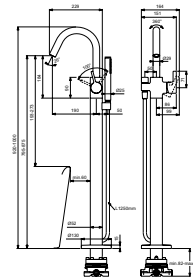

Vrijstaande badmengkranen

JOY VRIJSTAANDE BADMENGKRAAN

MODEL	ARTIKELNR
Vrijstaande badmengkraan, chroom	BD461AA
Vrijstaande badmengkraan, Brushed Gold	BD461A2
Vrijstaande badmengkraan, Magnetic Grey	BD461A5
Vrijstaande badmengkraan, Silver Storm	BD461GN

- Exclusief inbouwdeel (A6133NU), separaat te bestellen!