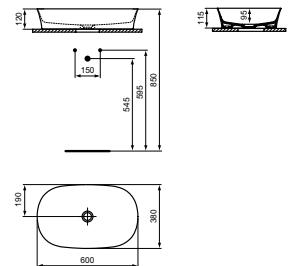

ARTIKELNR

E1396__

- Zonder kraangat
- Zonder overloop
- Van Diamatec
- Concrete
- Leverbaar in onderstaande 12 kleuren