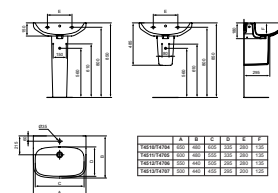

Wastafels i.life

I.LIFE B WASTAFEL MET KRAANGAT MET OVERLOOP

MODEL	ARTIKELNR
500 x 440 x 180 mm, glanzend wit	T460901
550 x 440 x 180 mm, glanzend wit	T460801
600 x 480 x 180 mm, glanzend wit	T460701
650 x 480 x 180 mm, glanzend wit	T460601

- Met kraangat
- Met overloop

I.LIFE S WASTAFEL 500 X 370 X 180 MM MET KRAANGAT MET OVERLOOP

MODEL	ARTIKELNR
500 x 370 x 180 mm, glanzend wit	T458501

- Met kraangat
- Met overloop

I.LIFE S WASTAFEL 550 X 380 X 180 MM MET KRAANGAT MET OVERLOOP

MODEL	ARTIKELNR
550 x 380 x 180 mm, glanzend wit	T458401

- Met kraangat
- Met overloop

I.LIFE S WASTAFEL 600 X 380 X 180 MM MET KRAANGAT MET OVERLOOP

MODEL	ARTIKELNR
600 x 380 x 180 mm, glanzend wit	T458301

- Met kraangat
- Met overloop

I.LIFE A WASTAFEL MET KRAANGAT MET OVERLOOP

MODEL	ARTIKELNR
500 x 440 x 180 mm, glanzend wit	T451301
550 x 440 x 180 mm, glanzend wit	T451201
600 x 480 x 180 mm, glanzend wit	T451101
650 x 480 x 180 mm, glanzend wit	T451001

- Met kraangat
- Met overloop