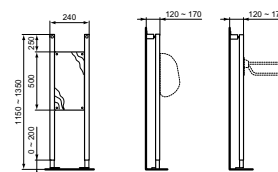

MODEL	ARTIKELNR
Frame voor urinoirschot of wandbeugel	R010567