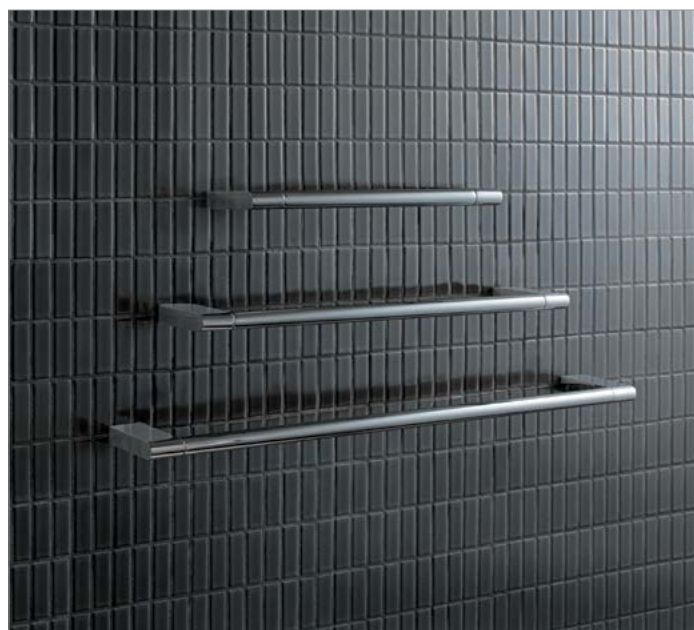

Connect accessoires

Productoverzicht

Connect accessoires set K7212NU

handdoekhaak
closetborstelgarnituur
closetrolhouder met deksel
reserve-closetrolhouder

Connect glazen legplank N1394AA

600 mm
houder van metaal
chrom

Connect glazen legplank N1392AA

500 mm
houder van metaal
chrom

Connect handdoekhouder N1387AA

600 mm
chrom

Connect handdoekhouder N1386AA

450 mm
chrom

Connect handdoekhouder N1385AA

300 mm
chrom