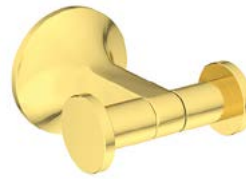

enkel  
Magnetic Grey

**La Dolce Vita handdoekhaak  
T5511GN**

enkel  
Silver Storm

**La Dolce Vita accessoires**

**Productoverzicht**

**La Dolce Vita handdoekhaak**  
*T5504AA*

dubbel  
chromom

**La Dolce Vita handdoekhaak**  
*T5504A2*