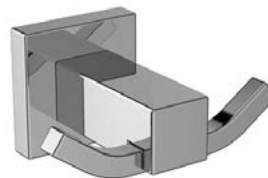

IOM Square handdoekhaak
E2193AA

dubbel
chrom