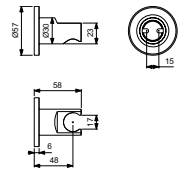

2 functies hoofddouche

Easy to clean

Large size shower

BD588SI

ALU+ Beauty Bar Medium

- Accessoirestang 700 mm met profiel rechts en links
- Spiegel 320 mm, vast
- Grote plank 208 mm (tot 7 kg belasting)
- Beker
- Handdoekhouder, draaihoek 90°
- EasyFix maakt een eenvoudige installatie mogelijk

BD587RO

ALU+ Beauty Bar Large

- Accessoirestang 800 mm met profiel rechts en links
- Spiegel 500 mm, vast
- Grote plank 208 mm (tot 7 kg belasting)
- Beker
- Handdoekhouder, draaihoek 90°
- EasyFix maakt een eenvoudige installatie mogelijk

BC806XG

Idealrain vaste handdouchehouder

- Van metaal
- Rond

BE175RO

Idealrain doucheslang

- Idealflex
- 1750 mm
- Aansluiting G 1/2" x G 1/2"

Ideal Standard

IDEAL STANDARD PRODUKTIONS-GMBH