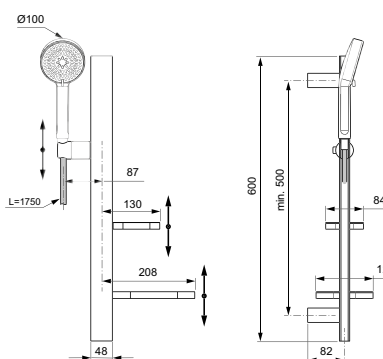

- Ceraflow ALU+ douchesysteem met omstelling (voor combinatie met opbouwelementen)
- Tweeweg keramische omstelling voor omschakeling tussen hand- en hoofddouche
- Glijrail met profiel rechts en links om houder en planken naar keuze te positioneren bij de eerste installatie
- Houder op de rail voor hoekverstelling van de handdouche
- Vrije hoogteverstelling van wandbevestiging t.o.v. rail
- 2-functionele douchekop Ø260 mm, 12 l/min (Rain, SilkRain)
- 2-functionele handdouche 100 mm, 8 l/min (Rain, SilkRain)
- Klein plankje 130 mm / zeepbakje (tot 7 kg belasting)
- Grote plank 208 mm (tot 7 kg belasting)
- 1750 mm gladde, afveegbare en duurzame Idealflex doucheslang
- 800 mm Idealflex doucheslang voor aansluiting op de kraan
- EasyFix maakt hergebruik van bestaande wandmontagegaten en eenvoudige aanpassing mogelijk

- EasyFix installatie
- 2 functies Hoofd-douche
- 2 functies Hand-douche
- Easy to clean
- Easy grip

BD586RO

Idealrain ALU+ glijstangcombinatie 600 mm

- Glijstang 600 mm met profiel rechts en links om houder en planken naar keuze te positioneren bij eerste installatie
- 2-functionele handdouche 100 mm, 8 l/min (Rain, SilkRain)
- Klein plankje 130 mm / zeepbakje (tot 7 kg belasting)
- Grote plank 208 mm (tot 7 kg belasting)
- 1750 mm gladde, afveegbare en duurzame Idealflex doucheslang
- EasyFix maakt hergebruik van bestaande wandmontagegaten en eenvoudige aanpassing mogelijk
- In hoogte verstelbare douchehouder op de glijstang
- Voldoet aan EN1112

2 functies hoofddouche

Easy to clean

Large size shower

BD588SI

ALU+ Beauty Bar Medium

- Accessoirestang 700 mm met profiel rechts en links
- Spiegel 320 mm, vast
- Grote plank 208 mm (tot 7 kg belasting)
- Beker
- Handdoekhouder, draaihoek 90°
- EasyFix maakt een eenvoudige installatie mogelijk