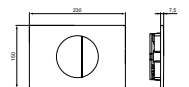

● SILVER – SI

● SILK BLACK – XG

● ROSÉ – RO