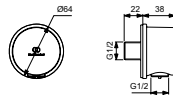

A7192XG

Cerafine Model O inbouw douchethermostaat

- Zowel in als - opbouwdeel
- CLICK mengpatroon

B9445RO

Idealrain wandmontage 400 mm

- Voor hoofddouche
- Sprong 392 mm
- Aansluiting G 1/2"

BC808SI

Idealrain wandaansluitbocht

- Van metaal
- Rond
- Terugslagklep
- Aansluiting G 1/2"

A7193SI

Cerafine Model O inbouw bad/douchethermostaat

- Zowel in- als opbouwdeel
- CLICK mengpatroon
- Automatische omstelling

BC806XG

Idealrain vaste handdouchehouder

- Van metaal
- Rond

BE175RO

Idealrain doucheslang

- Idealflex
- 1750 mm
- Aansluiting G 1/2" x G 1/2"