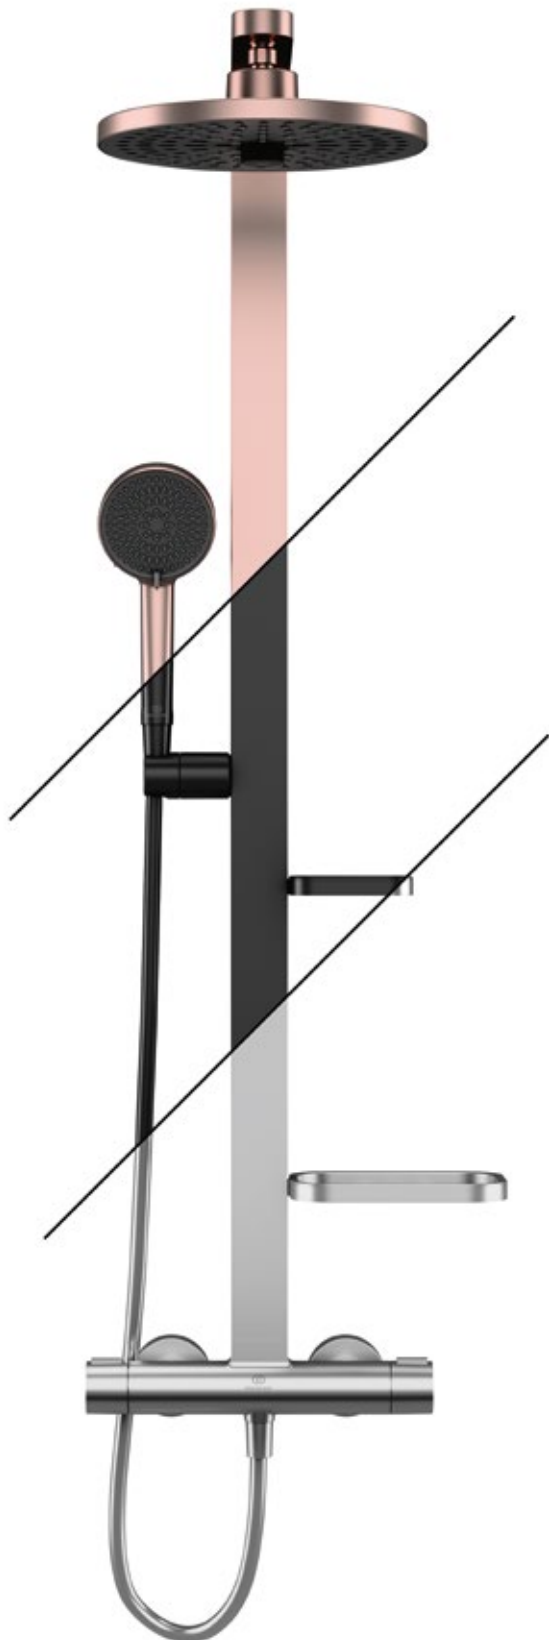

Modern kleurenpalet

Singular is waar het allemaal samen komt

Van inspiratie tot installatie, Singular is onze begin-tot-einde-reis voor het creëren van eindeloze wasruimte- en badkamer-oplossingen voor al onze klanten.

De Singular™-filosofie van Ideal Standard maakt het douchesysteem eenvoudig te combineren met bijpassende Cerafine O-mengkranen in dezelfde kleuren en stijl, evenals de uitgebreide collecties douchebakken en -wanden, inbouwreservoirs en toiletten, wastafels en meubels van Ideal Standard.

Singular™
from Ideal Standard

100% op elkaar afgestemd ontwerp, 3 moderne kleuren voor uw spa-achtige ervaring.

AFWERKINGEN - DOUCHE

- SILK BLACK (XG)
- SILVER (SI)
- ROSÉ (RO)