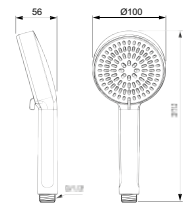

Cool body technologie

Temperatuurstop

Temperatuurcontrole

BD581RO

Idealrain ALU+ shower head

- 2-functie douchekop Ø260 mm, 12 l/min (Rain, SilkRain)
- EasyDial voor het wisselen van spray door het draaien van de knop in het midden
- EasyClean siliconen sproeikoppen

2 functies hoofddouche

Easy to clean

Large size shower

BD588SI

ALU+ Beauty Bar Medium

- Accessoirestang 700 mm met profiel rechts en links
- Spiegel 320 mm, vast
- Grote plank 208 mm (tot 7 kg belasting)
- Beker
- Handdoekhouder, draaihoek 90°
- EasyFix maakt een eenvoudige installatie mogelijk

BD580SI

Idealrain ALU+ handdouche

- 2-functie handdouche 100 mm, 8 l/min (Rain, SilkRain)
- EasyClean siliconen sproeikoppen

2 functies Handdouche

Easy to clean

Easy grip

BD589XG

ALU+ Beauty Bar Small

- Accessoirestang 700 mm met profiel rechts en links
- 3x vergrotende spiegel 200 mm, met kogelgewicht
- Grote plank 208 mm (tot 7 kg belasting)
- Klein plankje 130 mm / zeepbakje (tot 7 kg belasting)
- Beker
- EasyFix maakt een eenvoudige installatie mogelijk