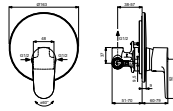

A7192XG

Cerafine Model O inbouw douchethermostaat

- Zowel in als - opbouwdeel
- CLICK mengpatroon

B9445RO

Idealrain wandmontage 400 mm

- Voor hoofddouche
- Sprong 392 mm
- Aansluiting G 1/2"

BC808SI

Idealrain wandaansluitbocht

- Van metaal
- Rond
- Terugslagklep
- Aansluiting G 1/2"

A7193SI

Cerafine Model O inbouw bad/douchethermostaat

- Zowel in- als opbouwdeel
- CLICK mengpatroon
- Automatische omstelling

BC806XG

Idealrain vaste handdouchehouder

- Van metaal
- Rond

BE175RO

Idealrain doucheslang

- Idealflex
- 1750 mm
- Aansluiting G 1/2" x G 1/2"