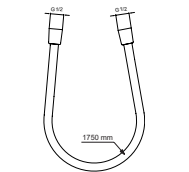

2 functies hoofddouche

Easy to clean

Large size shower

BD588SI

ALU+ Beauty Bar Medium

- Accessoirestang 700 mm met profiel rechts en links
- Spiegel 320 mm, vast
- Grote plank 208 mm (tot 7 kg belasting)
- Beker
- Handdoekhouder, draaihoek 90°
- EasyFix maakt een eenvoudige installatie mogelijk

BD587RO

ALU+ Beauty Bar Large

- Accessoirestang 800 mm met profiel rechts en links
- Spiegel 500 mm, vast
- Grote plank 208 mm (tot 7 kg belasting)
- Beker
- Handdoekhouder, draaihoek 90°
- EasyFix maakt een eenvoudige installatie mogelijk

BC806XG

Idealrain vaste handdouchehouder

- Van metaal
- Rond

BE175RO

Idealrain doucheslang

- Idealflex
- 1750 mm
- Aansluiting G 1/2" x G 1/2"

Ideal Standard

IDEAL STANDARD PRODUKTIONS-GMBH