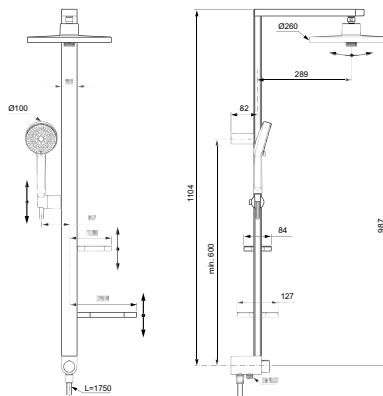

- Ceraflow ALU+ douchesysteem met omstelling (voor combinatie met opbouwelementen)
- Tweeweg keramische omstelling voor omschakeling tussen hand- en hoofddouche
- Glijrail met profiel rechts en links om houder en planken naar keuze te positioneren bij de eerste installatie
- Houder op de rail voor hoekverstelling van de handdouche
- Vrije hoogteverstelling van wandbevestiging t.o.v. rail
- 2-functionele douchekop Ø260 mm, 12 l/min (Rain, SilkRain)
- 2-functionele handdouche 100 mm, 8 l/min (Rain, SilkRain)
- Klein plankje 130 mm / zeepbakje (tot 7 kg belasting)
- Grote plank 208 mm (tot 7 kg belasting)
- 1750 mm gladde, afveegbare en duurzame Idealflex doucheslang
- 800 mm Idealflex doucheslang voor aansluiting op de kraan
- EasyFix maakt hergebruik van bestaande wandmontagegaten en eenvoudige aanpassing mogelijk

- EasyFix installatie
- 2 functies Hoofd-douche
- 2 functies Hand-douche
- Easy to clean
- Easy grip

BD586RO

Idealrain ALU+ glijstangcombinatie 600 mm

- Glijstang 600 mm met profiel rechts en links om houder en planken naar keuze te positioneren bij eerste installatie
- 2-functionele handdouche 100 mm, 8 l/min (Rain, SilkRain)
- Klein plankje 130 mm / zeepbakje (tot 7 kg belasting)
- Grote plank 208 mm (tot 7 kg belasting)
- 1750 mm gladde, afveegbare en duurzame Idealflex doucheslang
- EasyFix maakt hergebruik van bestaande wandmontagegaten en eenvoudige aanpassing mogelijk
- In hoogte verstelbare douchehouder op de glijstang
- Voldoet aan EN1112