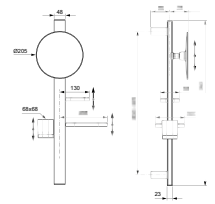

2 functies hoofddouche

Easy to clean

Large size shower

BD588SI

ALU+ Beauty Bar Medium

- Accessoirestang 700 mm met profiel rechts en links
- Spiegel 320 mm, vast
- Grote plank 208 mm (tot 7 kg belasting)
- Beker
- Handdoekhouder, draaihoek 90°
- EasyFix maakt een eenvoudige installatie mogelijk

BD580SI

Idealrain ALU+ handdouche

- 2-functie handdouche 100 mm, 8 l/min (Rain, SilkRain)
- EasyClean siliconen sproeikoppen

2 functies Handdouche

Easy to clean

Easy grip

BD589XG

ALU+ Beauty Bar Small

- Accessoirestang 700 mm met profiel rechts en links
- 3x vergrotende spiegel 200 mm, met kogelgewicht
- Grote plank 208 mm (tot 7 kg belasting)
- Klein plankje 130 mm / zeepbakje (tot 7 kg belasting)
- Beker
- EasyFix maakt een eenvoudige installatie mogelijk

BD587RO

ALU+ Beauty Bar Large

- Accessoirestang 800 mm met profiel rechts en links
- Spiegel 500 mm, vast
- Grote plank 208 mm (tot 7 kg belasting)
- Beker
- Handdoekhouder, draaihoek 90°
- EasyFix maakt een eenvoudige installatie mogelijk