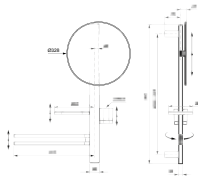

2 functies hoofddouche

Easy to clean

Large size shower

BD588SI

ALU+ Beauty Bar Medium

- Accessoirestang 700 mm met profiel rechts en links
- Spiegel 320 mm, vast
- Grote plank 208 mm (tot 7 kg belasting)
- Beker
- Handdoekhouder, draaihoek 90°
- EasyFix maakt een eenvoudige installatie mogelijk

- Accessoirestang 700 mm met profiel rechts en links
- 3x vergrotende spiegel 200 mm, met kogelgewicht
- Grote plank 208 mm (tot 7 kg belasting)
- Klein plankje 130 mm / zeepbakje (tot 7 kg belasting)
- Beker
- EasyFix maakt een eenvoudige installatie mogelijk