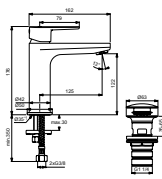

BD582XG

Ceratherm ALU+ douchethermostaat

- Waterwegen gemaakt van hightech polymeer bedekt met een buitenschale van gegoten aluminium
- Standaard S-koppelingen
- PreciTherm® thermostatisch mengpatroon
- Cool body technologie
- Kunststof grepen met temperatuurstop 40°C
- Terugslagklep
- Voldoet aan EN1111

Cool body technologie

Temperatuurstop

Temperatuurcontrole

BD581RO

Idealrain ALU+ shower head

- 2-functie douchekop Ø260 mm, 12 l/min (Rain, SilkRain)
- EasyDial voor het wisselen van spray door het draaien van de knop in het midden
- EasyClean siliconen sproeikoppen

2 functies hoofddouche

Easy to clean

Large size shower

BD588SI

ALU+ Beauty Bar Medium

- Accessoirestang 700 mm met profiel rechts en links
- Spiegel 320 mm, vast
- Grote plank 208 mm (tot 7 kg belasting)
- Beker
- Handdoekhouder, draaihoek 90°
- EasyFix maakt een eenvoudige installatie mogelijk

EasyFix installatie

BD592XG

ALU+ Closetrolhouder

- Closetrolhouder met deksel

BD131RO

Cerafine Model O wastafelmengkraan

- Wastafelmengkraan
- 5 l/min
- Met losse click waste
- EasyFix maakt een eenvoudige installatie mogelijk

BD580SI

Idealrain ALU+ handdouche

- 2-functie handdouche 100 mm, 8 l/min (Rain, SilkRain)
- EasyClean siliconen sproeikoppen

2 functies Handdouche

Easy to clean

Easy grip

BD589XG

ALU+ Beauty Bar Small

- Accessoirestang 700 mm met profiel rechts en links
- 3x vergrotende spiegel 200 mm, met kogelgewicht
- Grote plank 208 mm (tot 7 kg belasting)
- Klein plankje 130 mm / zeepbakje (tot 7 kg belasting)
- Beker
- EasyFix maakt een eenvoudige installatie mogelijk

BD587RO

ALU+ Beauty Bar Large