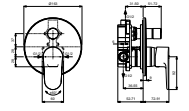

A7192XG

Cerafine Model O inbouw douchethermostaat

- Zowel in als - opbouwdeel
- CLICK mengpatroon

B9445RO

Idealrain wandmontage 400 mm

- Voor hoofddouche
- Sprong 392 mm
- Aansluiting G 1/2"

BC808SI

Idealrain wandaansluitbocht

- Van metaal
- Rond
- Terugslagklep
- Aansluiting G 1/2"

A7193SI

Cerafine Model O inbouw bad/douchethermostaat

- Zowel in- als opbouwdeel
- CLICK mengpatroon
- Automatische omstelling

BC806XG

Idealrain vaste handdouchehouder

- Van metaal
- Rond

BE175RO

Idealrain doucheslang

- Idealflex
- 1750 mm
- Aansluiting G 1/2" x G 1/2"