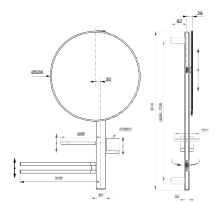

2 functies hoofddouche

Easy to clean

Large size shower

BD588SI

ALU+ Beauty Bar Medium

- Accessoirestang 700 mm met profiel rechts en links
- Spiegel 320 mm, vast
- Grote plank 208 mm (tot 7 kg belasting)
- Beker
- Handdoekhouder, draaihoek 90°
- EasyFix maakt een eenvoudige installatie mogelijk

BD580SI

Idealrain ALU+ handdouche

- 2-functie handdouche 100 mm, 8 l/min (Rain, SilkRain)
- EasyClean siliconen sproeikoppen

2 functies Handdouche

Easy to clean

Easy grip

BD589XG

ALU+ Beauty Bar Small

- Accessoirestang 700 mm met profiel rechts en links
- 3x vergrotende spiegel 200 mm, met kogelgewicht
- Grote plank 208 mm (tot 7 kg belasting)
- Klein plankje 130 mm / zeepbakje (tot 7 kg belasting)
- Beker
- EasyFix maakt een eenvoudige installatie mogelijk

BD587RO

ALU+ Beauty Bar Large

- Accessoirestang 800 mm met profiel rechts en links
- Spiegel 500 mm, vast
- Grote plank 208 mm (tot 7 kg belasting)
- Beker
- Handdoekhouder, draaihoek 90°
- EasyFix maakt een eenvoudige installatie mogelijk