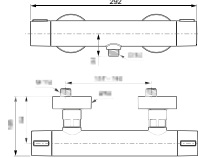

Cool body technologie

Temperatuurstop

Temperatuurcontrole