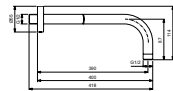

A7192XG

Cerafine Model O inbouw douchethermostaat

- Zowel in als - opbouwdeel
- CLICK mengpatroon

B9445RO

Idealrain wandmontage 400 mm

- Voor hoofddouche
- Sprong 392 mm
- Aansluiting G 1/2"

BC808SI

Idealrain wandaansluitbocht

- Van metaal
- Rond
- Terugslagklep
- Aansluiting G 1/2"

A7193SI

Cerafine Model O inbouw bad/douchethermostaat

- Zowel in- als opbouwdeel
- CLICK mengpatroon
- Automatische omstelling

BC806XG

Idealrain vaste handdouchehouder

- Van metaal
- Rond

BE175RO

Idealrain doucheslang

- Idealflex
- 1750 mm
- Aansluiting G 1/2" x G 1/2"