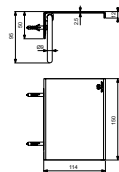

BD582XG

Ceratherm ALU+ douchethermostaat

- Waterwegen gemaakt van hightech polymeer bedekt met een buitenschale van gegoten aluminium
- Standaard S-koppelingen
- PreciTherm® thermostatisch mengpatroon
- Cool body technologie
- Kunststof grepen met temperatuurstop 40°C
- Terugslagklep
- Voldoet aan EN1111

Cool body technologie

Temperatuurstop

Temperatuurcontrole

BD581RO

Idealrain ALU+ shower head

- 2-functie douchekop Ø260 mm, 12 l/min (Rain, SilkRain)
- EasyDial voor het wisselen van spray door het draaien van de knop in het midden
- EasyClean siliconen sproeikoppen

2 functies hoofddouche

Easy to clean

Large size shower

BD588SI

ALU+ Beauty Bar Medium

- Accessoirestang 700 mm met profiel rechts en links
- Spiegel 320 mm, vast
- Grote plank 208 mm (tot 7 kg belasting)
- Beker
- Handdoekhouder, draaihoek 90°
- EasyFix maakt een eenvoudige installatie mogelijk

EasyFix installatie

BD592XG

ALU+ Closetrolhouder

- Closetrolhouder met deksel

BD131RO

Cerafine Model O wastafelmengkraan

- Wastafelmengkraan
- 5 l/min
- Met losse click waste
- EasyFix maakt een eenvoudige installatie mogelijk

BD580SI

Idealrain ALU+ handdouche

- 2-functie handdouche 100 mm, 8 l/min (Rain, SilkRain)
- EasyClean siliconen sproeikoppen

2 functies Handdouche

Easy to clean

Easy grip

BD589XG

ALU+ Beauty Bar Small

- Accessoirestang 700 mm met profiel rechts en links
- 3x vergrotende spiegel 200 mm, met kogelgewicht
- Grote plank 208 mm (tot 7 kg belasting)
- Klein plankje 130 mm / zeepbakje (tot 7 kg belasting)
- Beker
- EasyFix maakt een eenvoudige installatie mogelijk

BD587RO

ALU+ Beauty Bar Large