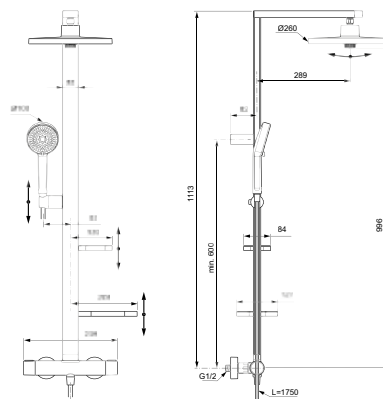

BD583XG

Ceratherm ALU+ douchesysteem met douchethermostaat

- Ceratherm ALU+douchethermostaat
- Standaard S-koppelingen
- PreciTherm® thermostatisch mengpatroon
- Cool body technologie
- Kunststof grepen met temperatuurlimiet 40°C
- Omstelling geïntegreerd in de greep
- Terugslagklep
- Glijrail met profiel rechts en links om houder en planken naar keuze te positioneren bij de eerste installatie
- Houder op de rail voor hoekverstelling van de handdouche
- Vrije hoogteverstelling van wandbevestiging t.o.v. rail
- 2-functionele douchekop Ø260 mm, 12 l/min (Rain, SilkRain)
- 2-functionele handdouche 100 mm, 8 l/min (Rain, SilkRain)
- Klein plankje 130 mm / zeepbakje (tot 7 kg belasting)
- Grote plank 208 mm (tot 7 kg belasting)
- 1750 mm gladde, afveegbare en duurzame Idealflex doucheslang
- EasyFix maakt hergebruik van bestaande wandmontagegaten en eenvoudige aanpassing mogelijk
- Voldoet aan EN1111