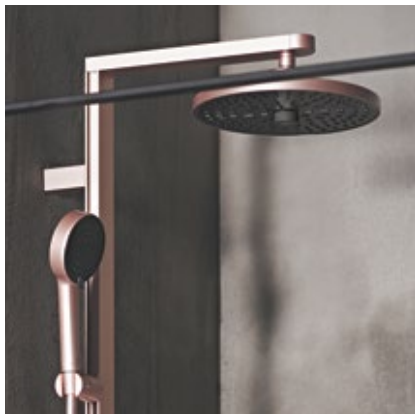

Rosé

Rosé is één van de meest opvallende tinten voor het creëren van een opvallende badkamer. Alle Alu+ modellen zijn verkrijgbaar in Rosé, evenals de Cerafine O kranen. Perfect te combineren met Silk Black gekleurd Tesi en Connect Air keramiek, Connect 2 douchewanden en IOM badkameraccessoires.

Douche op uw manier met de keuze uit een hoofdregendouche en handdouche met Rain- en SilkRain-sproeistralen.